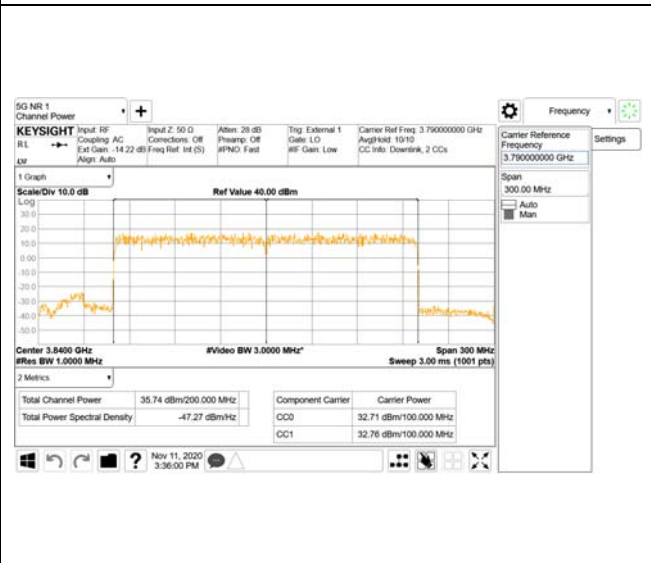

CTK Co., Ltd.
(Ho-dong), 113, Yejik-ro, Cheoin-gu,
Yongin-si, Gyeonggi-do, Korea
Tel: +82-31-339-9970
Fax: +82-31-624-9501

Report No.:
CTK-2020-04662
Page (341) / (2355)
Pages

ANT 60

QPSK

16QAM

64QAM

256QAM