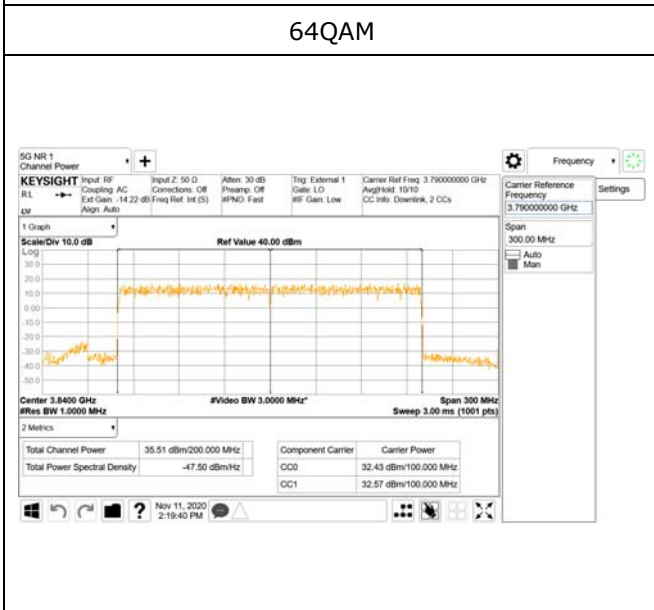

64QAM

256QAM