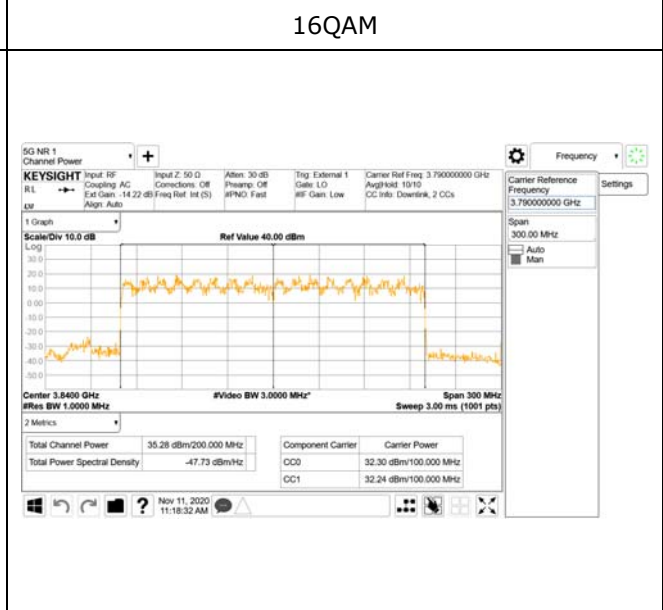

CTK Co., Ltd.
(Ho-dong), 113, Yejik-ro, Cheoin-gu,
Yongin-si, Gyeonggi-do, Korea
Tel: +82-31-339-9970
Fax: +82-31-624-9501

Report No.:
CTK-2020-04662
Page (344) / (2355)
Pages

ANT 63

QPSK

16QAM