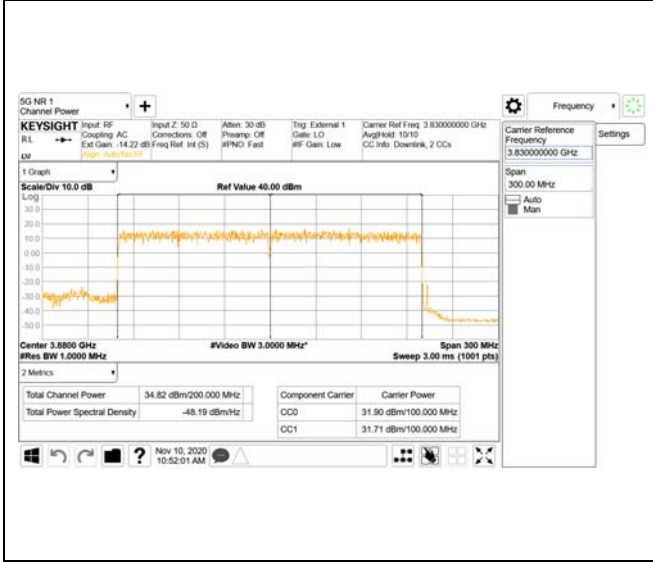

CTK Co., Ltd.
(Ho-dong), 113, Yejik-ro, Cheoin-gu,
Yongin-si, Gyeonggi-do, Korea
Tel: +82-31-339-9970
Fax: +82-31-624-9501

Report No.:
CTK-2020-04662
Page (349) / (2355)
Pages

ANT 4

QPSK