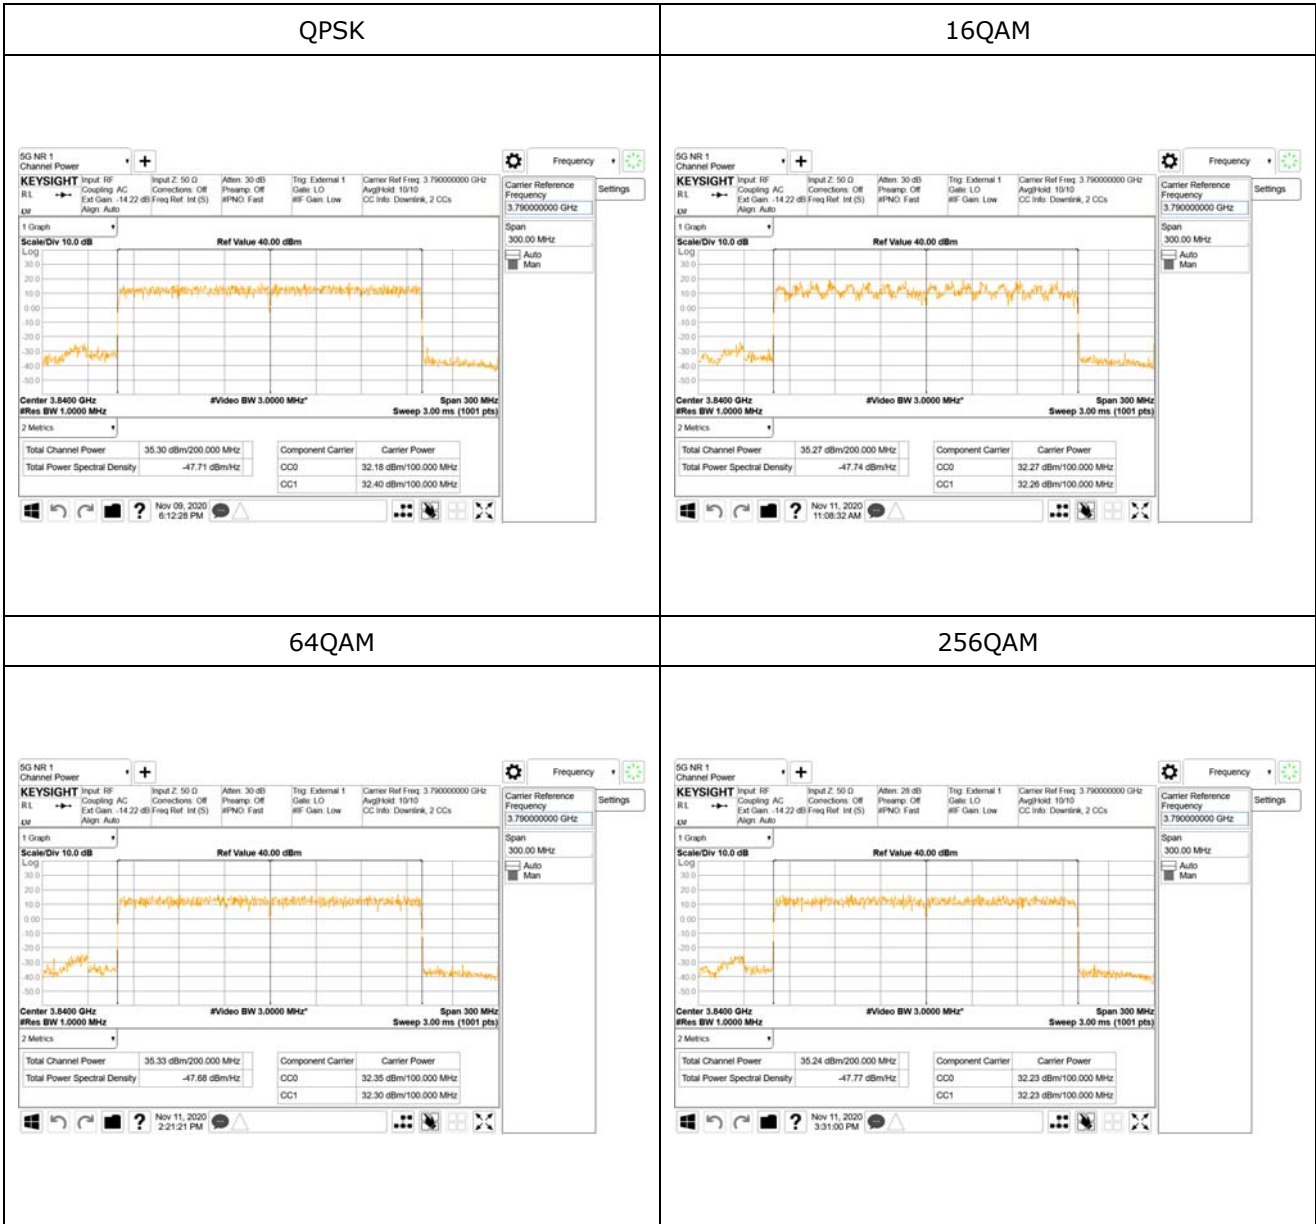

256QAM

CTK Co., Ltd.
 (Ho-dong), 113, Yejik-ro, Cheoin-gu,
 Yongin-si, Gyeonggi-do, Korea
 Tel: +82-31-339-9970
 Fax: +82-31-624-9501

Report No.:
 CTK-2020-04662
 Page (338) / (2355)
 Pages

ANT 57

QPSK

16QAM