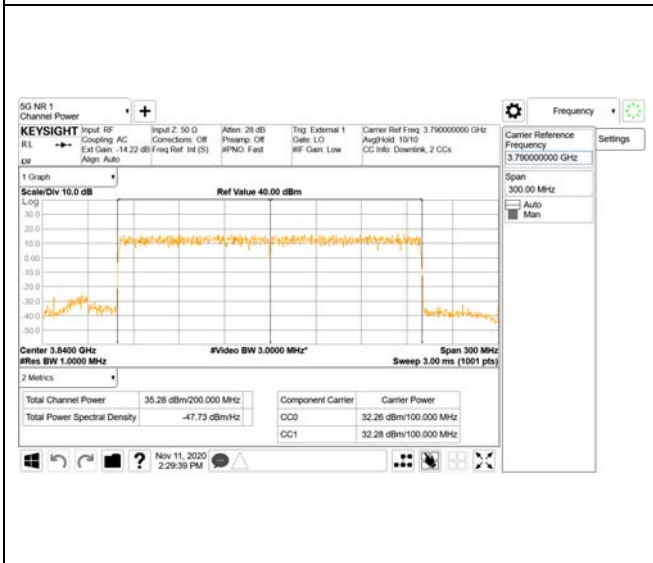

ANT 62

QPSK

16QAM

64QAM

256QAM

CTK Co., Ltd.
 (Ho-dong), 113, Yejik-ro, Cheoin-gu,
 Yongin-si, Gyeonggi-do, Korea
 Tel: +82-31-339-9970
 Fax: +82-31-624-9501

Report No.:
 CTK-2020-04662
 Page (344) / (2355)
 Pages