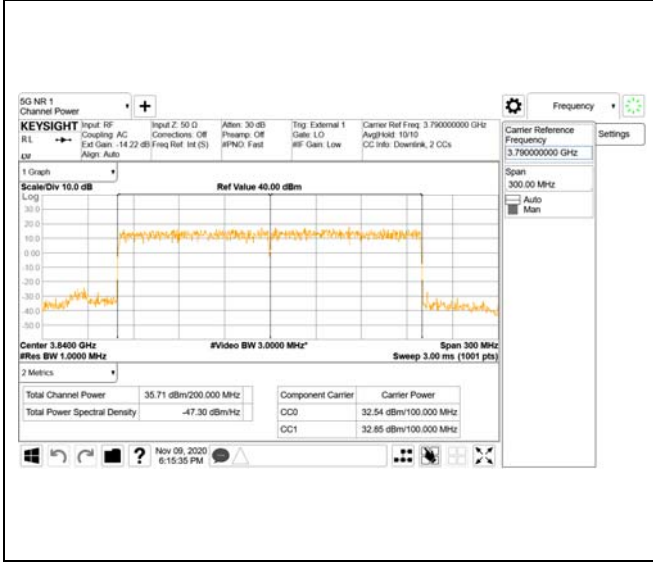

CTK Co., Ltd.
(Ho-dong), 113, Yejik-ro, Cheoin-gu,
Yongin-si, Gyeonggi-do, Korea
Tel: +82-31-339-9970
Fax: +82-31-624-9501

Report No.:
CTK-2020-04662
Page (339) / (2355)
Pages

ANT 58

QPSK