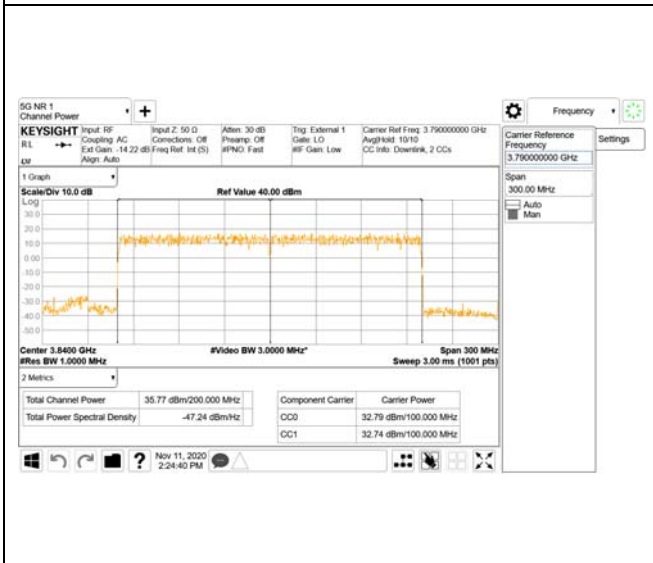

CTK Co., Ltd.
(Ho-dong), 113, Yejik-ro, Cheoin-gu,
Yongin-si, Gyeonggi-do, Korea
Tel: +82-31-339-9970
Fax: +82-31-624-9501

Report No.:
CTK-2020-04662
Page (340) / (2355)
Pages

ANT 59

QPSK

16QAM

64QAM

256QAM