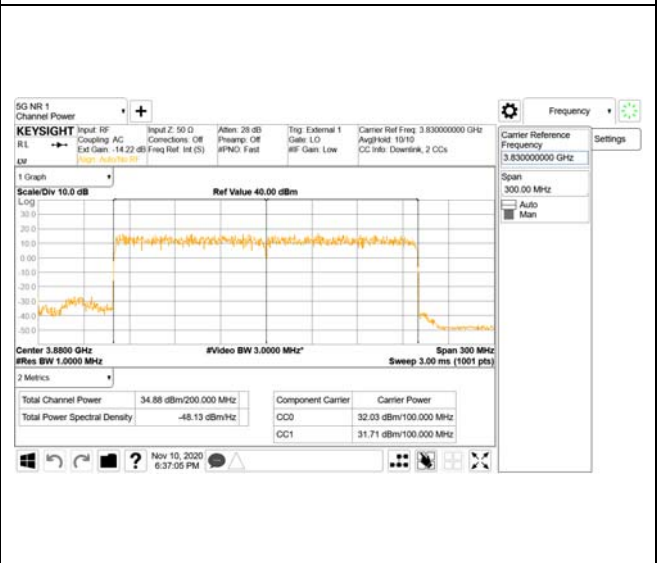

CTK Co., Ltd.
(Ho-dong), 113, Yejik-ro, Cheoin-gu,
Yongin-si, Gyeonggi-do, Korea
Tel: +82-31-339-9970
Fax: +82-31-624-9501

Report No.:
CTK-2020-04662
Page (348) / (2355)
Pages

ANT 3

QPSK

16QAM

64QAM

256QAM