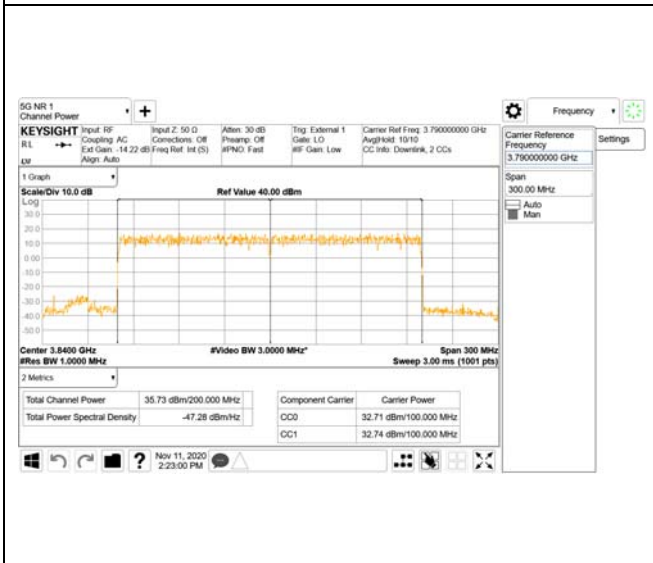

CTK Co., Ltd.
 (Ho-dong), 113, Yejik-ro, Cheoin-gu,
 Yongin-si, Gyeonggi-do, Korea
 Tel: +82-31-339-9970
 Fax: +82-31-624-9501

Report No.:
 CTK-2020-04662
 Page (339) / (2355)
 Pages

ANT 58

QPSK

16QAM

64QAM