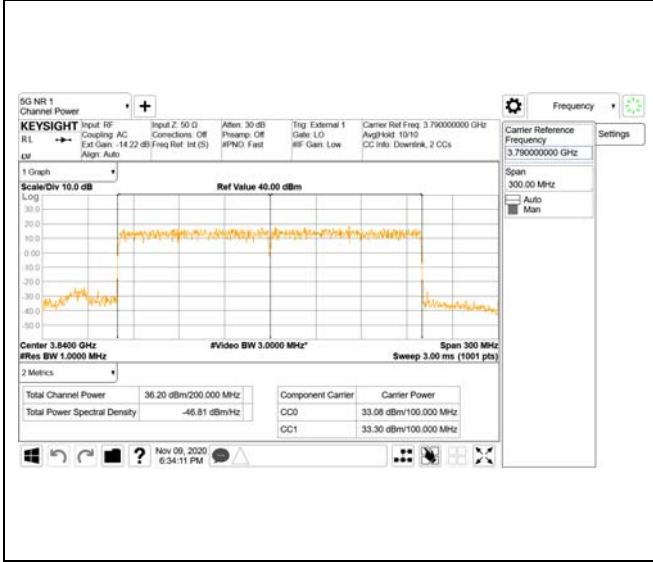

ANT 64

QPSK

16QAM

64QAM

256QAM

**BW 100 MHz + 100 MHz, Multi carrier(Contiguous), Top
ANT 1**

QPSK

16QAM