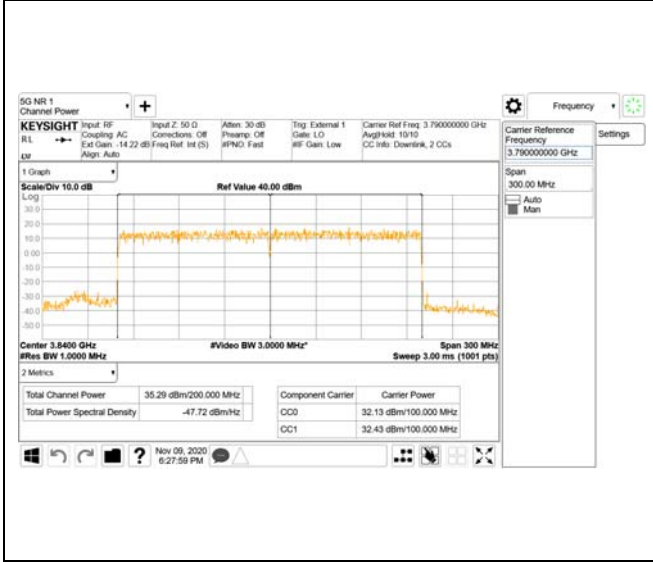

CTK Co., Ltd.
(Ho-dong), 113, Yejik-ro, Cheoin-gu,
Yongin-si, Gyeonggi-do, Korea
Tel: +82-31-339-9970
Fax: +82-31-624-9501

Report No.:
CTK-2020-04662
Page (343) / (2355)
Pages

ANT 62

QPSK