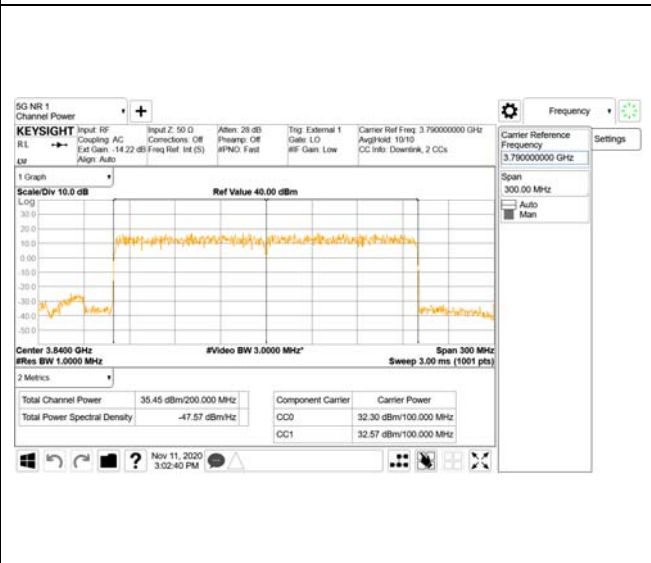

ANT 64

QPSK

16QAM

64QAM

256QAM

**BW 100 MHz + 100 MHz, Multi carrier(Contiguous), Top
ANT 1**

QPSK

16QAM