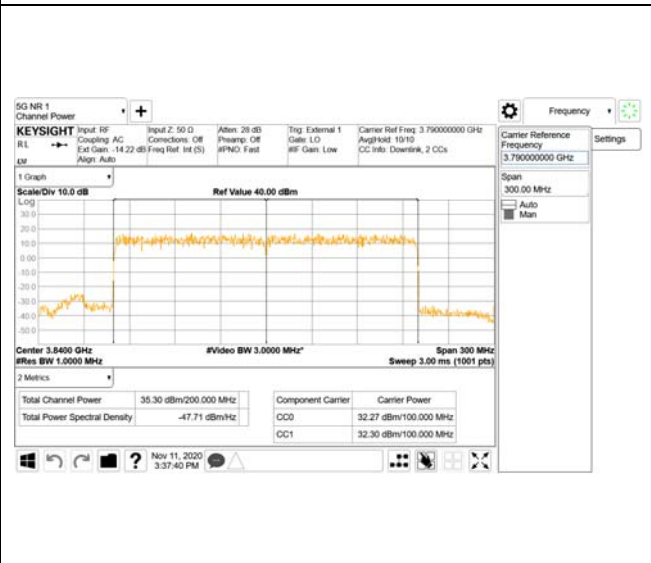

QPSK

16QAM

64QAM

256QAM

CTK Co., Ltd.
 (Ho-dong), 113, Yejik-ro, Cheoin-gu,
 Yongin-si, Gyeonggi-do, Korea
 Tel: +82-31-339-9970
 Fax: +82-31-624-9501

Report No.:
 CTK-2020-04662
 Page (343) / (2355)
 Pages