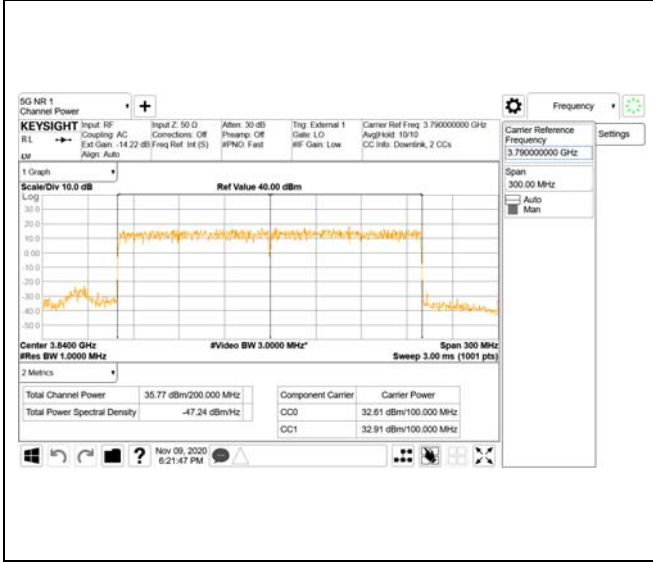

64QAM

256QAM

CTK Co., Ltd.
 (Ho-dong), 113, Yejik-ro, Cheoin-gu,
 Yongin-si, Gyeonggi-do, Korea
 Tel: +82-31-339-9970
 Fax: +82-31-624-9501

Report No.:
 CTK-2020-04662
 Page (341) / (2355)
 Pages

ANT 60

QPSK