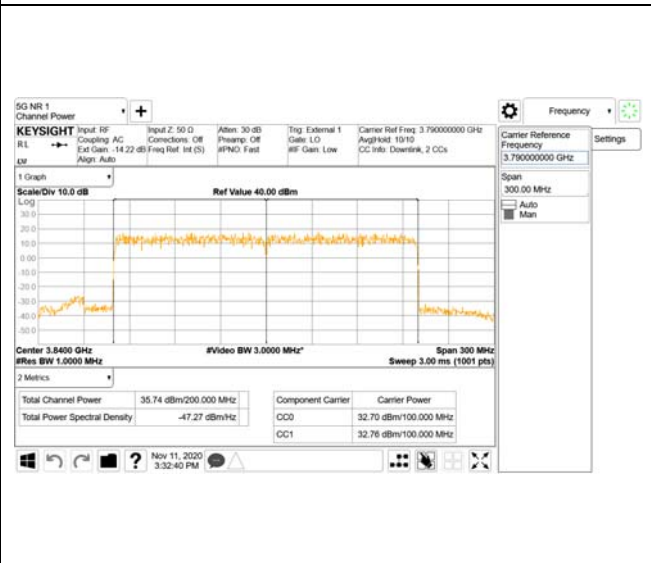

CTK Co., Ltd.
(Ho-dong), 113, Yejik-ro, Cheoin-gu,
Yongin-si, Gyeonggi-do, Korea
Tel: +82-31-339-9970
Fax: +82-31-624-9501

Report No.:
CTK-2020-04662
Page (339) / (2355)
Pages

ANT 58

QPSK

16QAM

64QAM

256QAM