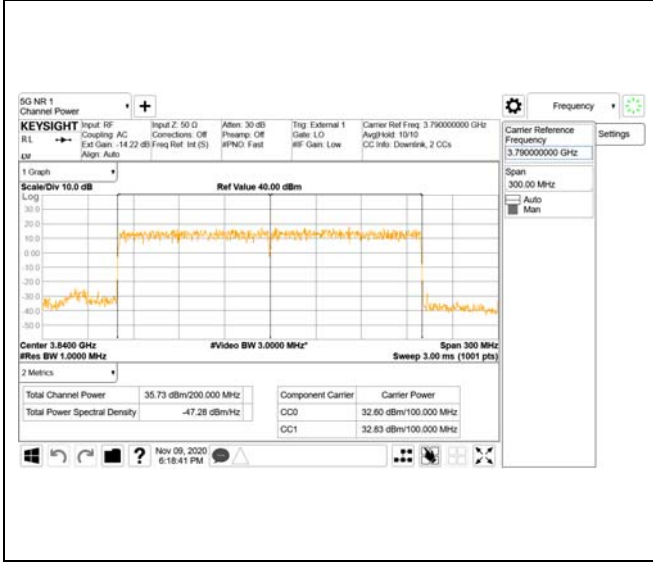

256QAM

CTK Co., Ltd.
 (Ho-dong), 113, Yejik-ro, Cheoin-gu,
 Yongin-si, Gyeonggi-do, Korea
 Tel: +82-31-339-9970
 Fax: +82-31-624-9501

Report No.:
 CTK-2020-04662
 Page (340) / (2355)
 Pages

ANT 59

QPSK

16QAM