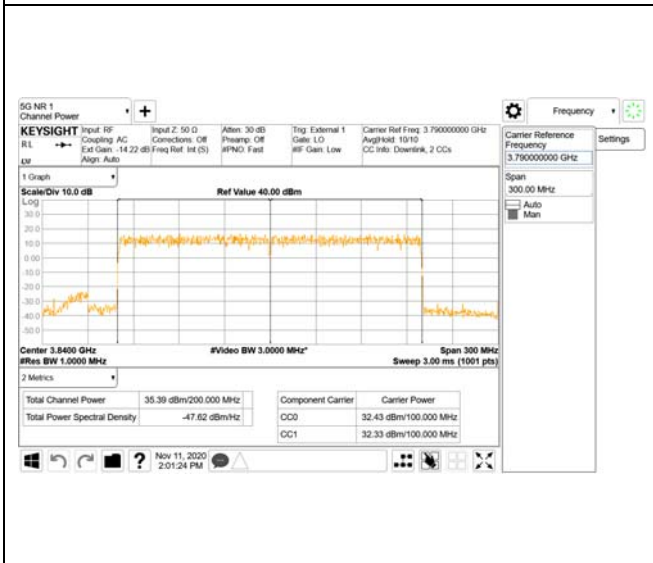

ANT 64

QPSK

16QAM

64QAM

256QAM

**BW 100 MHz + 100 MHz, Multi carrier(Contiguous), Top
ANT 1**

QPSK

16QAM