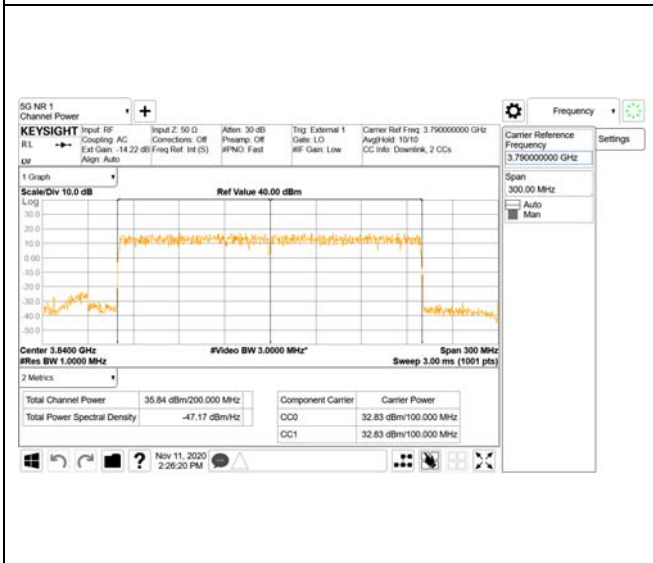

CTK Co., Ltd.
(Ho-dong), 113, Yejik-ro, Cheoin-gu,
Yongin-si, Gyeonggi-do, Korea
Tel: +82-31-339-9970
Fax: +82-31-624-9501

Report No.:
CTK-2020-04662
Page (341) / (2355)
Pages

ANT 60

QPSK

16QAM

64QAM

256QAM