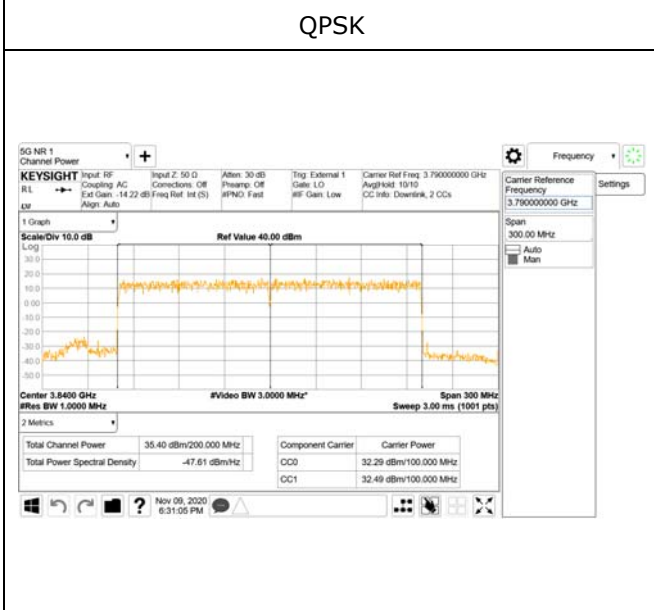

CTK Co., Ltd.
(Ho-dong), 113, Yejik-ro, Cheoin-gu,
Yongin-si, Gyeonggi-do, Korea
Tel: +82-31-339-9970
Fax: +82-31-624-9501

Report No.:
CTK-2020-04662
Page (344) / (2355)
Pages

ANT 63

QPSK

16QAM