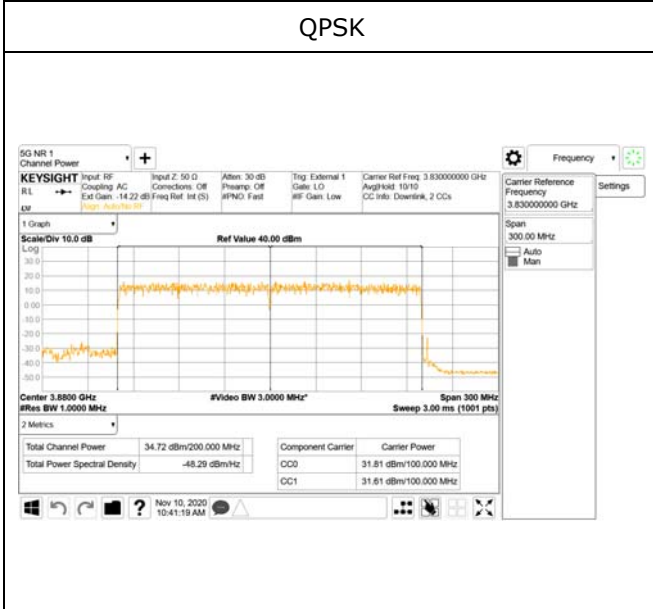

ANT 64

QPSK

16QAM

64QAM

256QAM

**BW 100 MHz + 100 MHz, Multi carrier(Contiguous), Top
ANT 1**

QPSK

16QAM