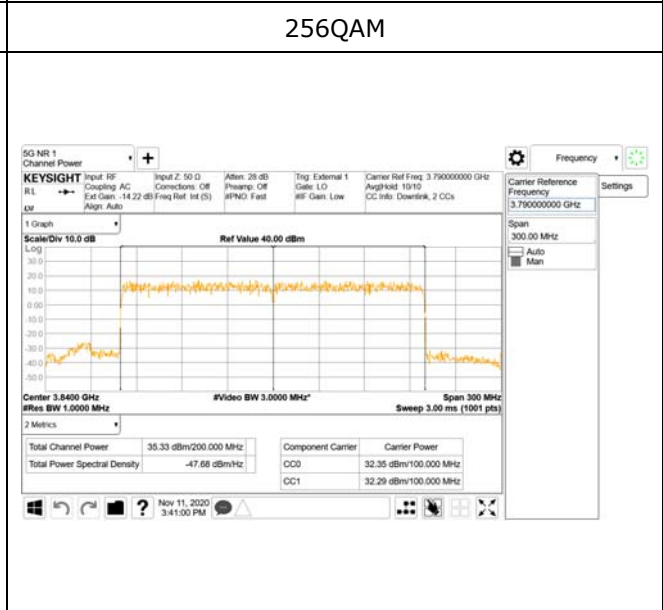

64QAM

256QAM