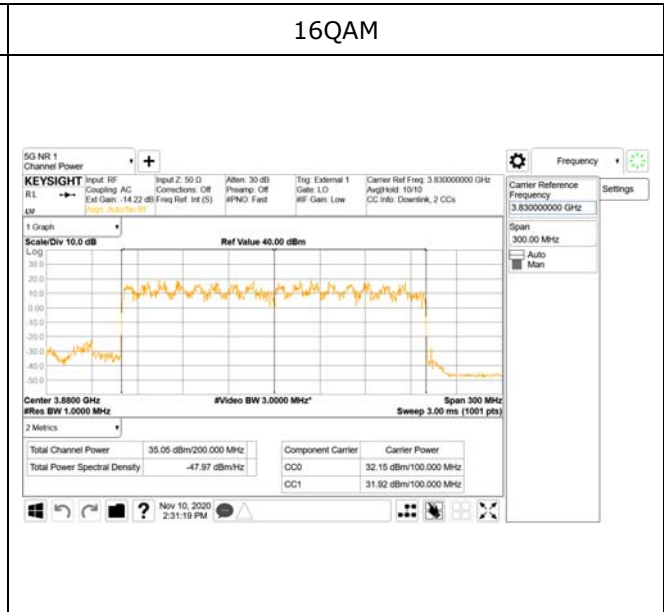

ANT 5

QPSK

16QAM

64QAM

256QAM