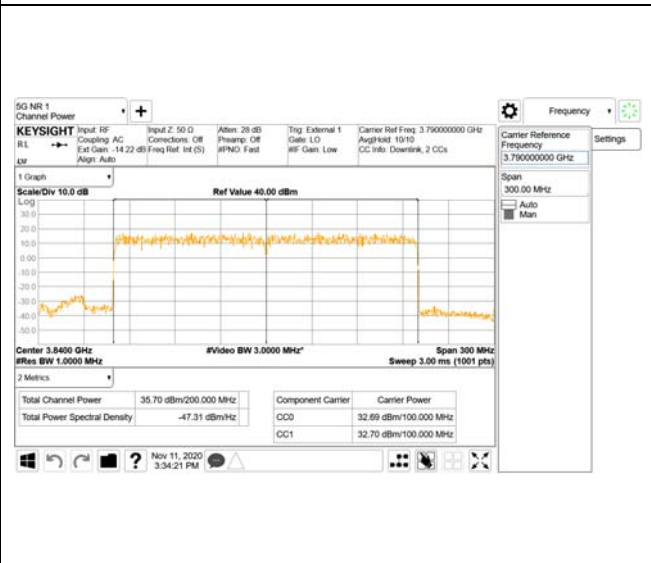

CTK Co., Ltd.
(Ho-dong), 113, Yejik-ro, Cheoin-gu,
Yongin-si, Gyeonggi-do, Korea
Tel: +82-31-339-9970
Fax: +82-31-624-9501

Report No.:
CTK-2020-04662
Page (340) / (2355)
Pages

ANT 59

QPSK

16QAM

64QAM

256QAM