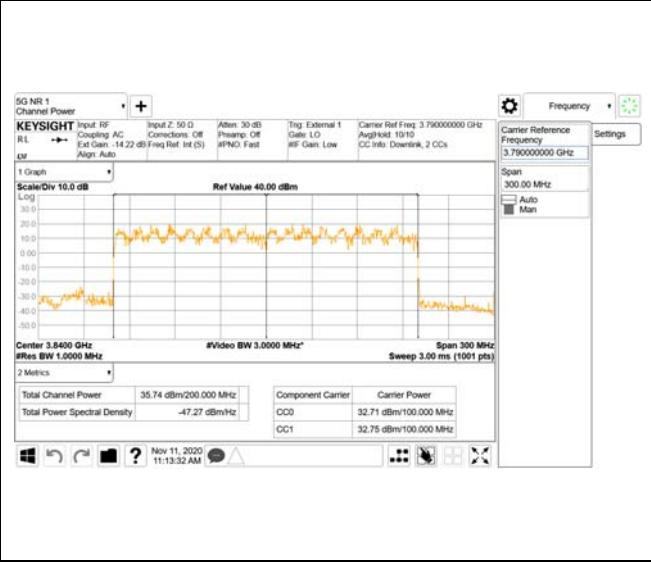

CTK Co., Ltd.
(Ho-dong), 113, Yejik-ro, Cheoin-gu,
Yongin-si, Gyeonggi-do, Korea
Tel: +82-31-339-9970
Fax: +82-31-624-9501

Report No.:
CTK-2020-04662
Page (341) / (2355)
Pages

ANT 60

QPSK

16QAM

64QAM

256QAM