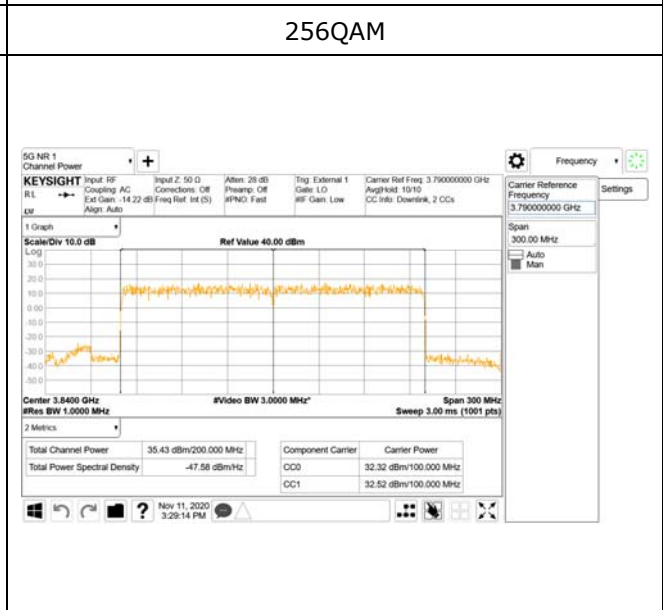

64QAM

256QAM