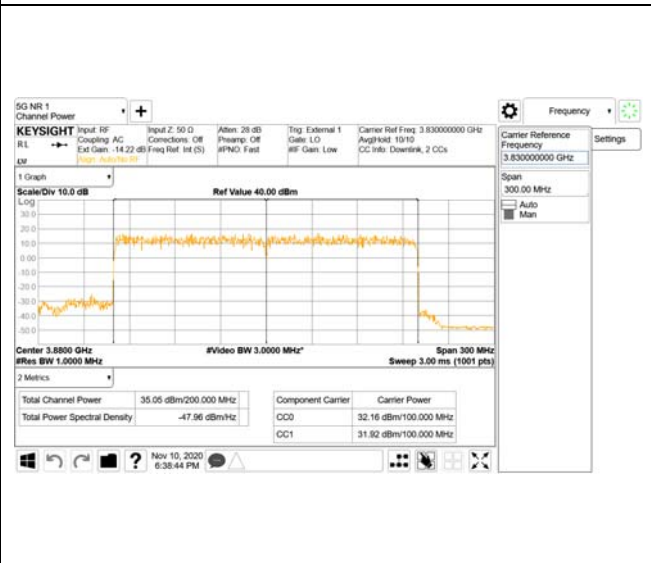

CTK Co., Ltd.
(Ho-dong), 113, Yejik-ro, Cheoin-gu,
Yongin-si, Gyeonggi-do, Korea
Tel: +82-31-339-9970
Fax: +82-31-624-9501

Report No.:
CTK-2020-04662
Page (349) / (2355)
Pages

ANT 4

QPSK

16QAM

64QAM

256QAM