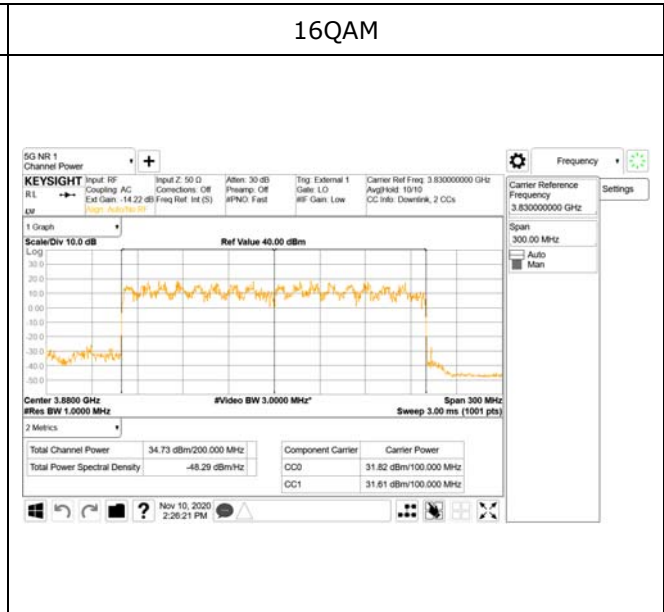

CTK Co., Ltd.
(Ho-dong), 113, Yejik-ro, Cheoin-gu,
Yongin-si, Gyeonggi-do, Korea
Tel: +82-31-339-9970
Fax: +82-31-624-9501

Report No.:
CTK-2020-04662
Page (347) / (2355)
Pages

ANT 2

QPSK

16QAM

64QAM

256QAM