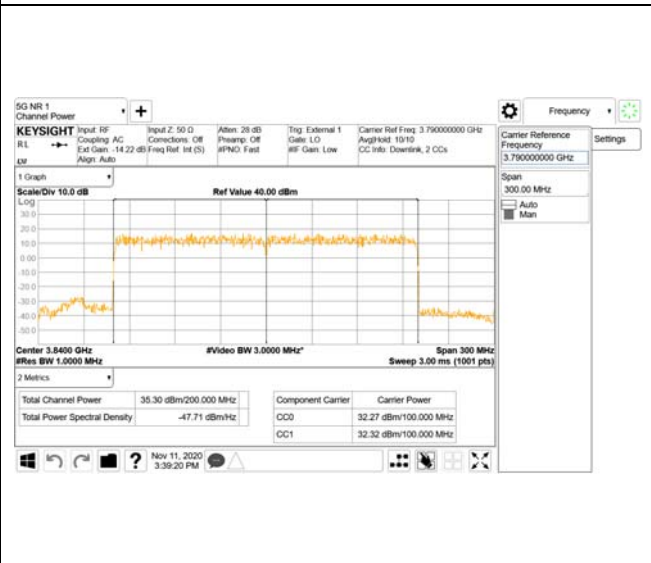

ANT 62

QPSK

16QAM

64QAM

256QAM

CTK Co., Ltd.
 (Ho-dong), 113, Yejik-ro, Cheoin-gu,
 Yongin-si, Gyeonggi-do, Korea
 Tel: +82-31-339-9970
 Fax: +82-31-624-9501

Report No.:
 CTK-2020-04662
 Page (344) / (2355)
 Pages