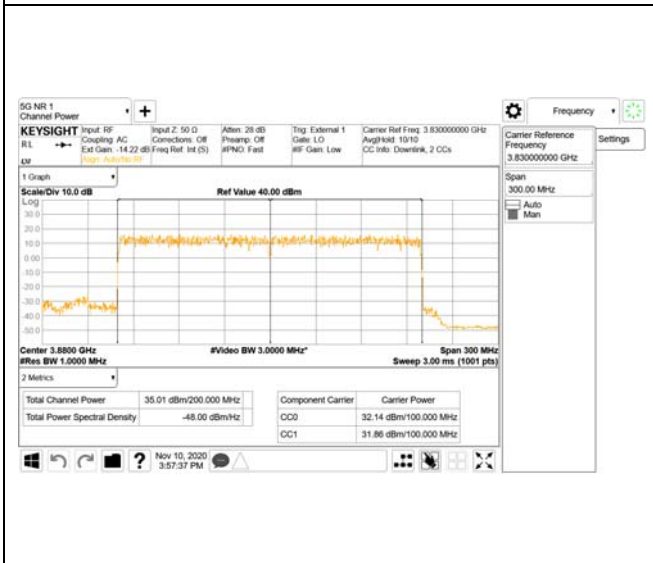

CTK Co., Ltd.
(Ho-dong), 113, Yejik-ro, Cheoin-gu,
Yongin-si, Gyeonggi-do, Korea
Tel: +82-31-339-9970
Fax: +82-31-624-9501

Report No.:
CTK-2020-04662
Page (349) / (2355)
Pages

ANT 4

QPSK

16QAM

64QAM

256QAM