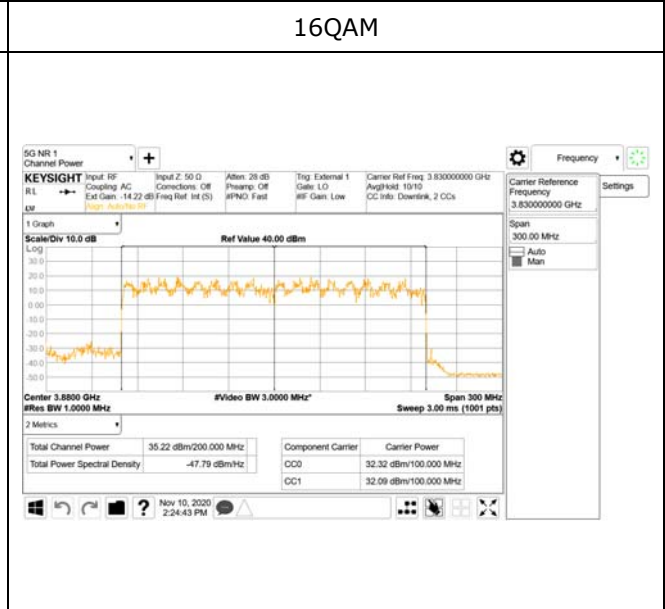

ANT 64

QPSK

16QAM

64QAM

256QAM

**BW 100 MHz + 100 MHz, Multi carrier(Contiguous), Top
ANT 1**

QPSK

16QAM