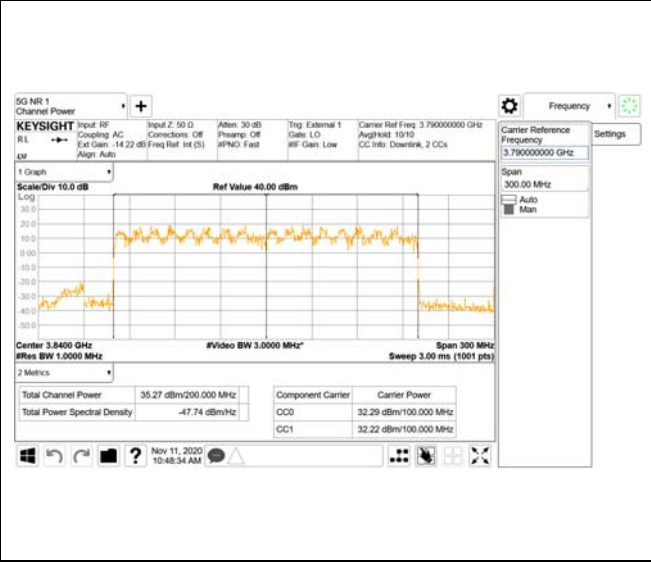

ANT 64

QPSK

16QAM

64QAM

256QAM

**BW 100 MHz + 100 MHz, Multi carrier(Contiguous), Top
ANT 1**

QPSK

16QAM