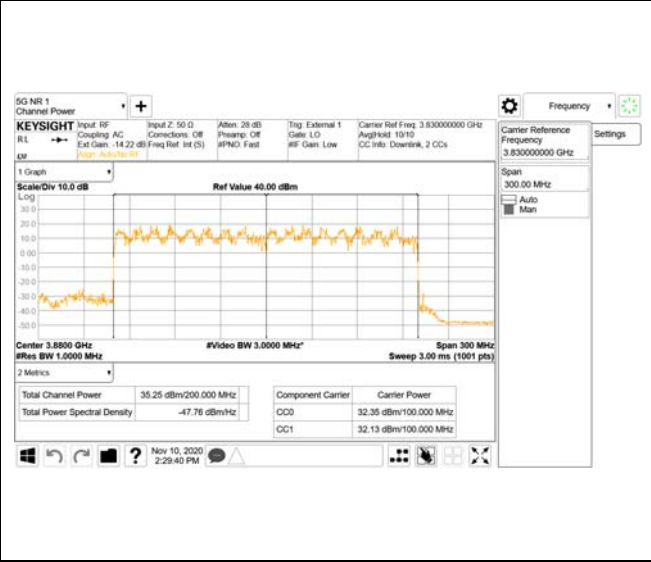

CTK Co., Ltd.
(Ho-dong), 113, Yejik-ro, Cheoin-gu,
Yongin-si, Gyeonggi-do, Korea
Tel: +82-31-339-9970
Fax: +82-31-624-9501

Report No.:
CTK-2020-04662
Page (349) / (2355)
Pages

ANT 4

QPSK

16QAM

64QAM

256QAM