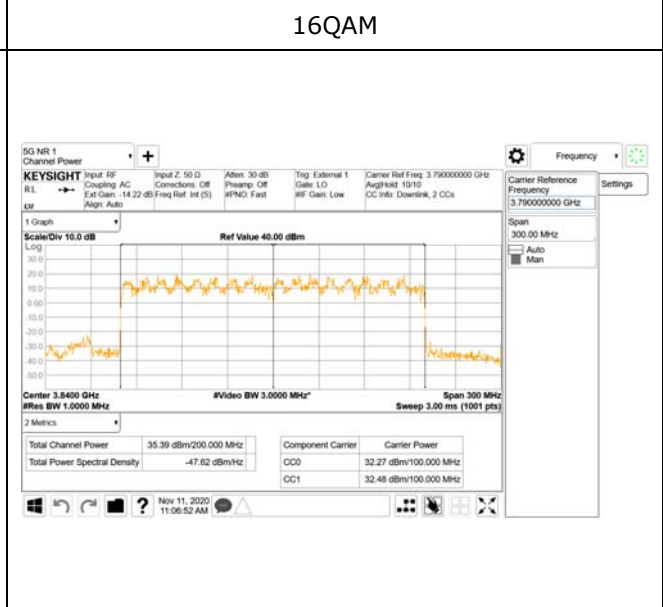

CTK Co., Ltd.
 (Ho-dong), 113, Yejik-ro, Cheoin-gu,
 Yongin-si, Gyeonggi-do, Korea
 Tel: +82-31-339-9970
 Fax: +82-31-624-9501

Report No.:
 CTK-2020-04662
 Page (337) / (2355)
 Pages

ANT 56

QPSK

16QAM

64QAM