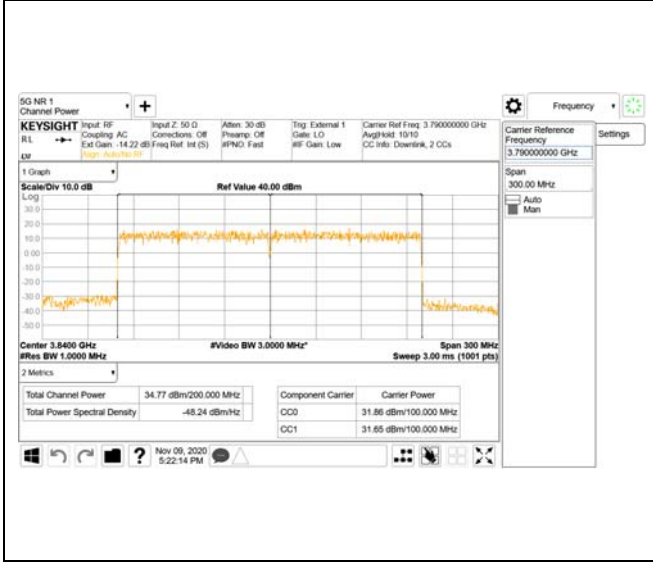

256QAM

CTK Co., Ltd.
 (Ho-dong), 113, Yejik-ro, Cheoin-gu,
 Yongin-si, Gyeonggi-do, Korea
 Tel: +82-31-339-9970
 Fax: +82-31-624-9501

Report No.:
 CTK-2020-04662
 Page (287) / (2355)
 Pages

ANT 6

QPSK

16QAM