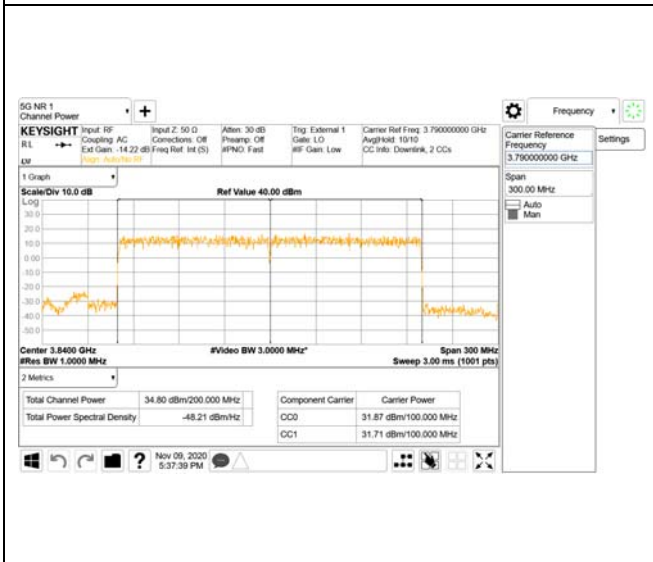

64QAM

256QAM

CTK Co., Ltd.
 (Ho-dong), 113, Yejik-ro, Cheoin-gu,
 Yongin-si, Gyeonggi-do, Korea
 Tel: +82-31-339-9970
 Fax: +82-31-624-9501

Report No.:
 CTK-2020-04662
 Page (292) / (2355)
 Pages

ANT 11

QPSK