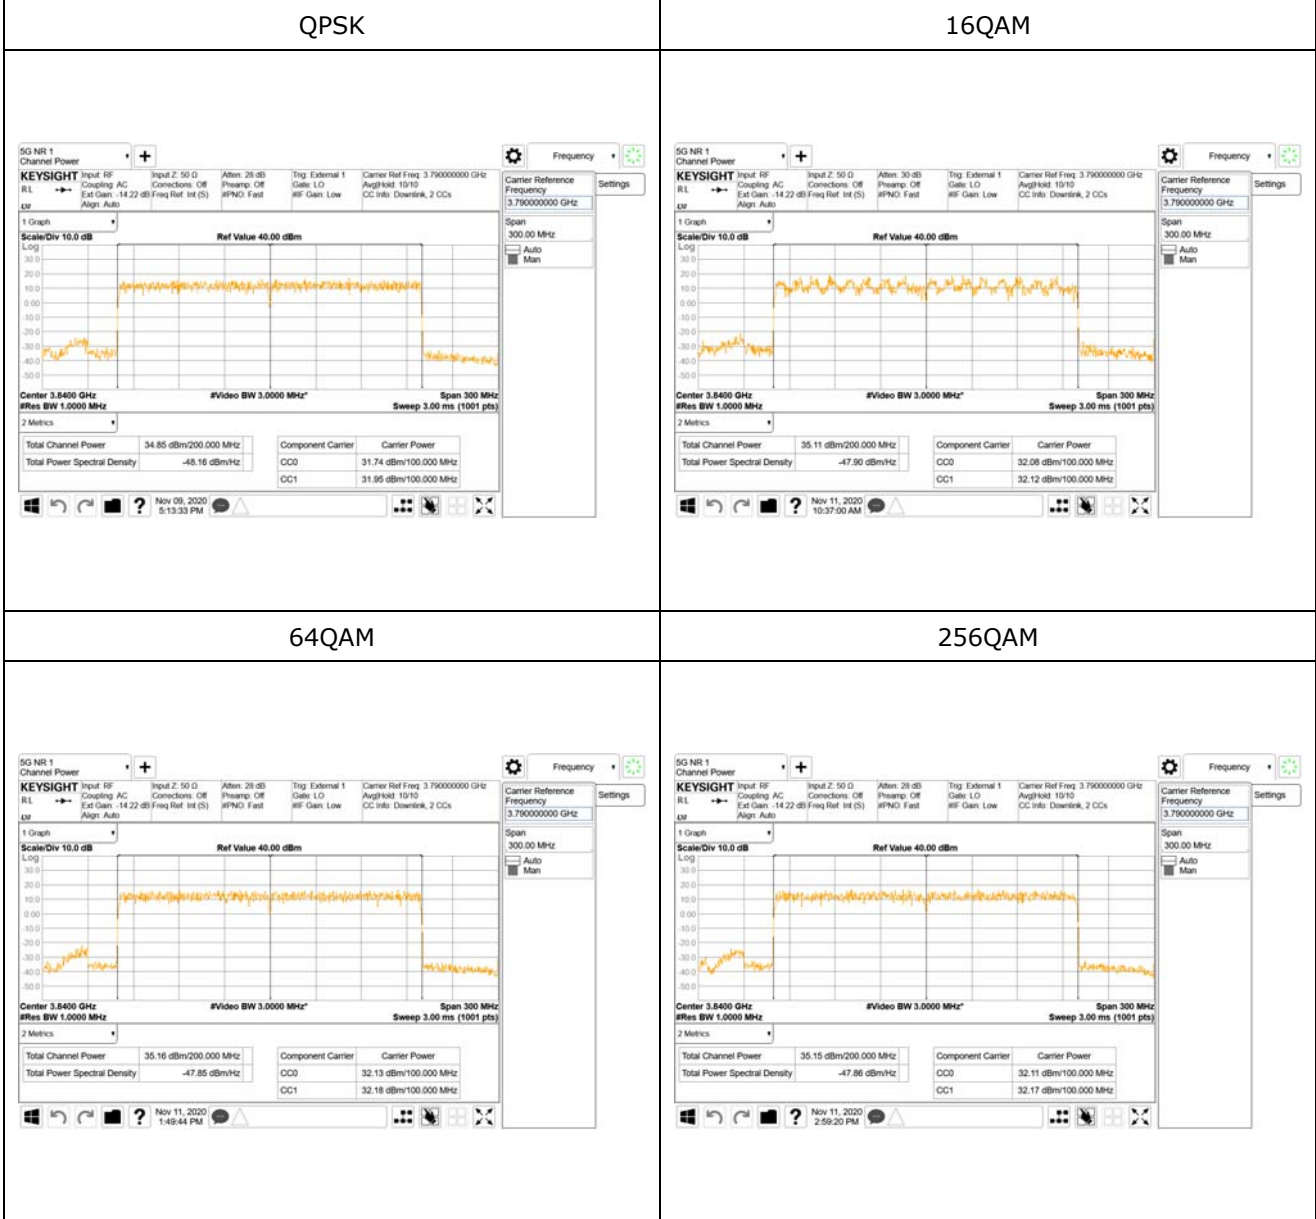

CTK Co., Ltd.
(Ho-dong), 113, Yejik-ro, Cheoin-gu,
Yongin-si, Gyeonggi-do, Korea
Tel: +82-31-339-9970
Fax: +82-31-624-9501

Report No.:
CTK-2020-04662
Page (319) / (2355)
Pages

ANT 38

QPSK

16QAM