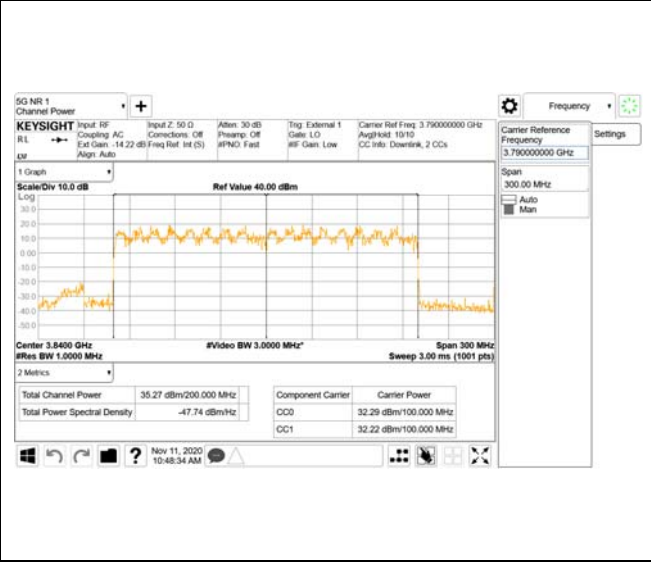

CTK Co., Ltd.
(Ho-dong), 113, Yejik-ro, Cheoin-gu,
Yongin-si, Gyeonggi-do, Korea
Tel: +82-31-339-9970
Fax: +82-31-624-9501

Report No.:
CTK-2020-04662
Page (326) / (2355)
Pages

ANT 45

QPSK

16QAM

64QAM

256QAM