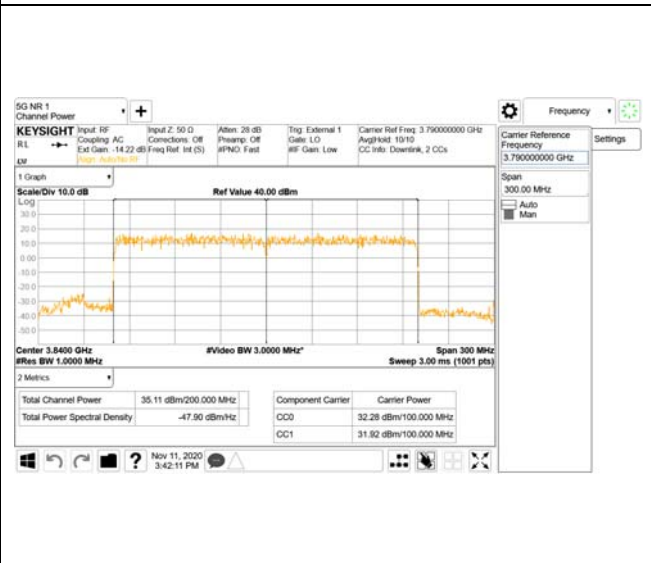

16QAM

64QAM

256QAM

ANT 29

QPSK

16QAM

64QAM

256QAM