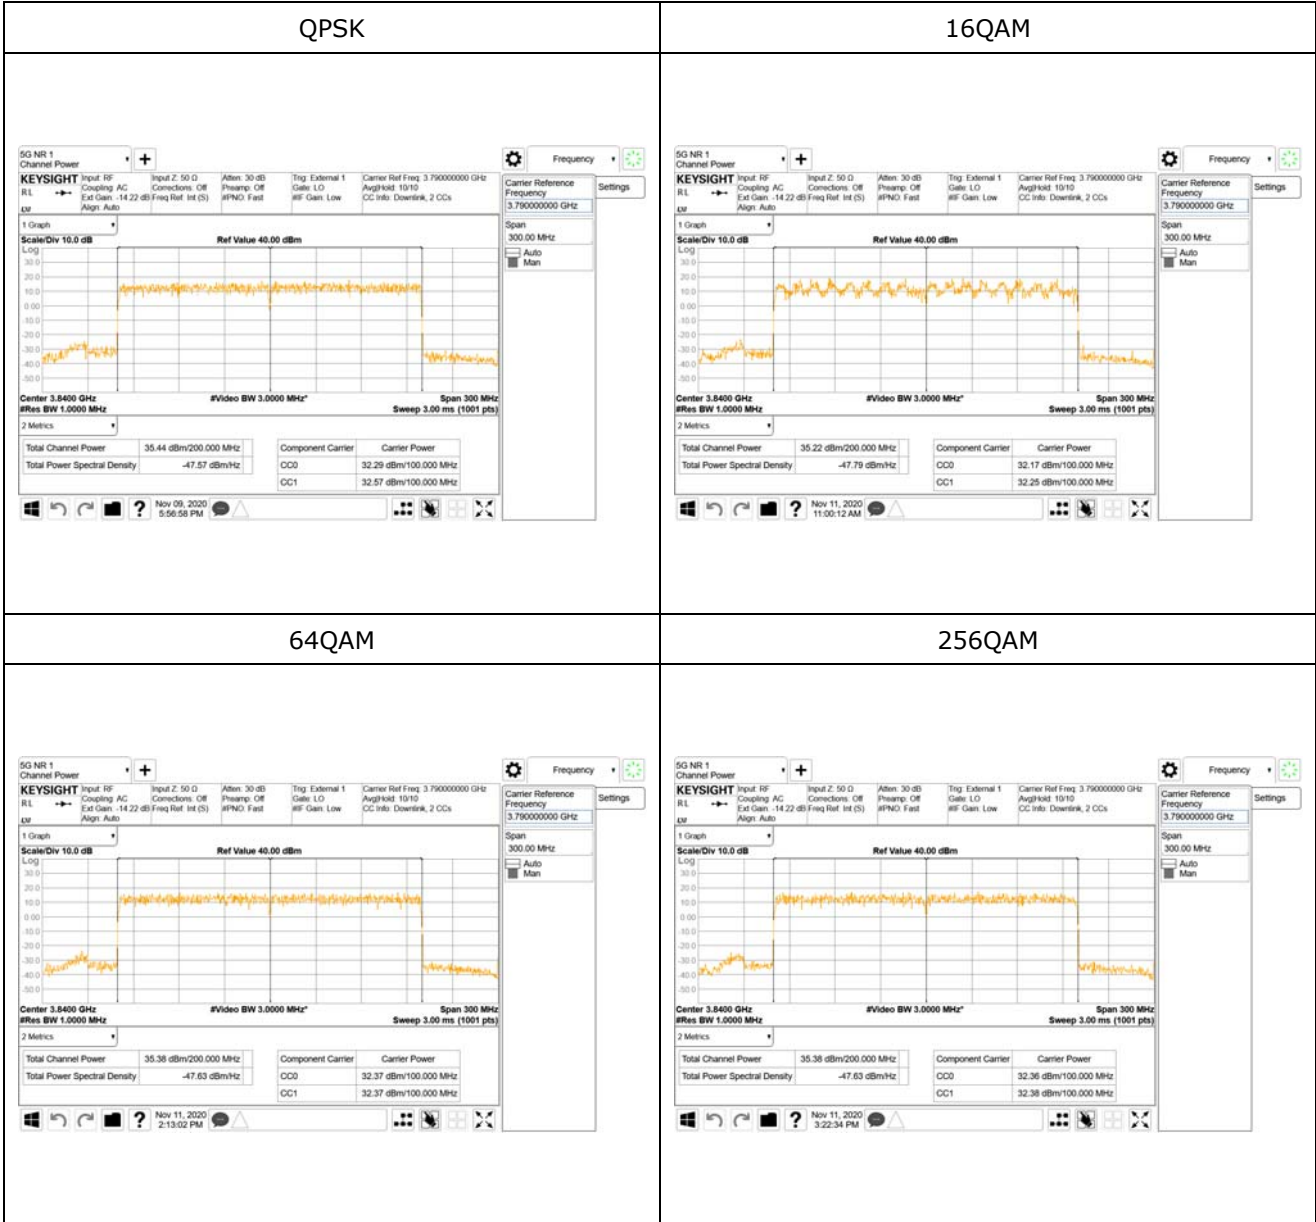

CTK Co., Ltd.
(Ho-dong), 113, Yejik-ro, Cheoin-gu,
Yongin-si, Gyeonggi-do, Korea
Tel: +82-31-339-9970
Fax: +82-31-624-9501

Report No.:
CTK-2020-04662
Page (333) / (2355)
Pages

ANT 52

QPSK

16QAM