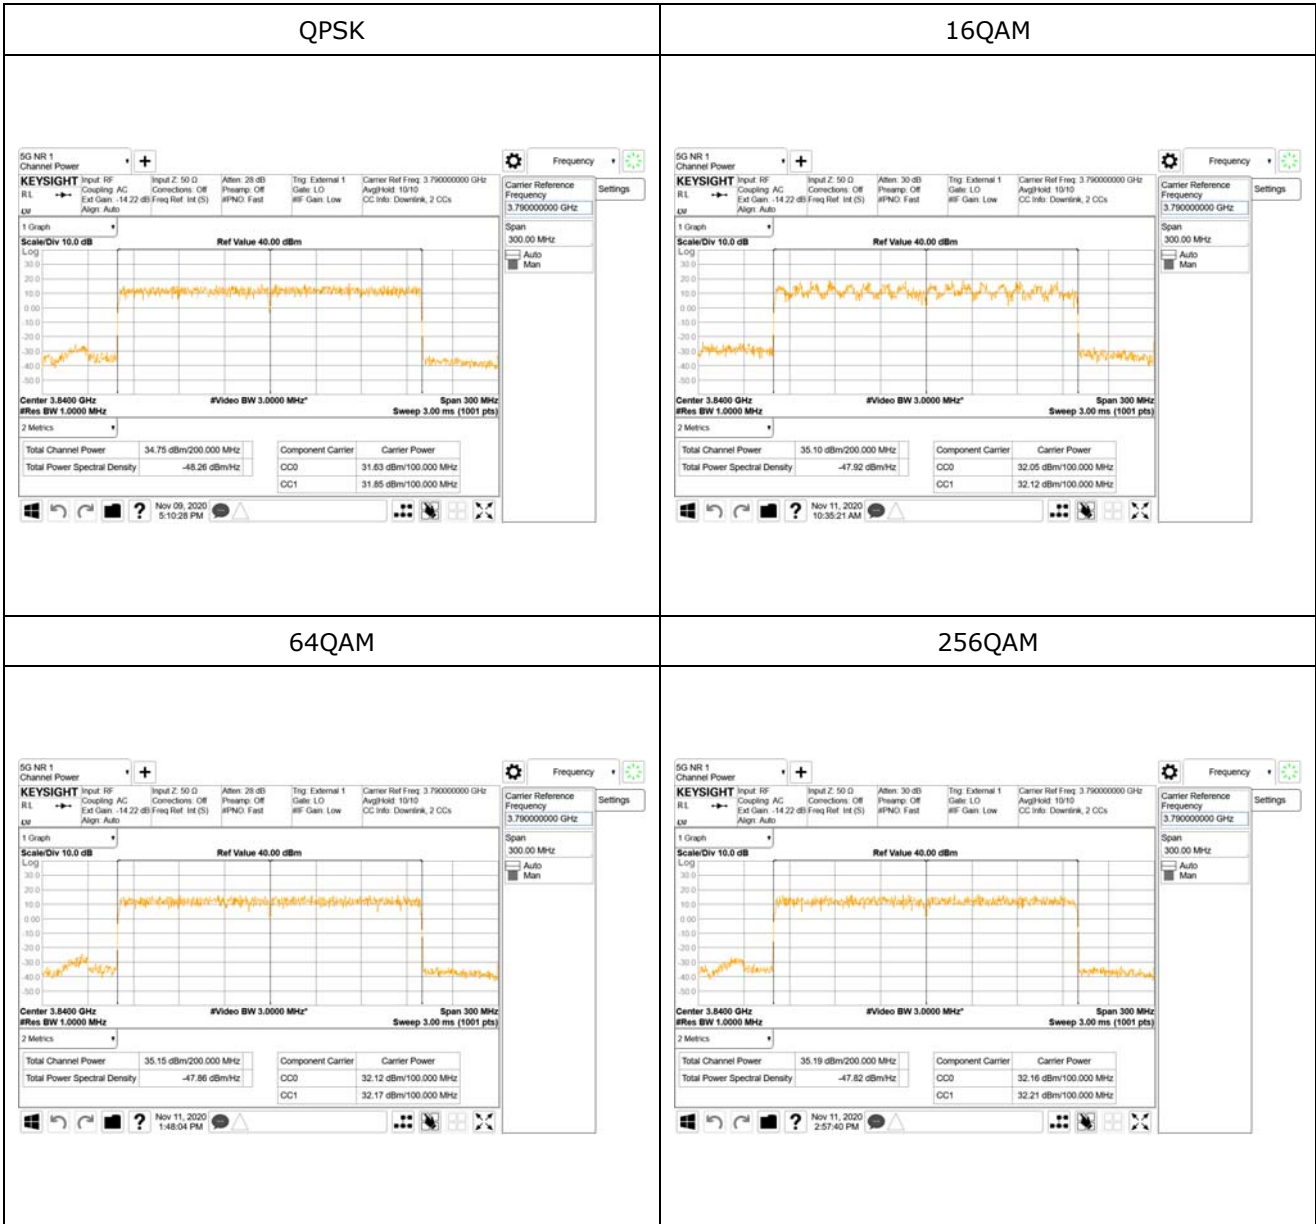

16QAM

CTK Co., Ltd.
 (Ho-dong), 113, Yejik-ro, Cheoin-gu,
 Yongin-si, Gyeonggi-do, Korea
 Tel: +82-31-339-9970
 Fax: +82-31-624-9501

Report No.:
 CTK-2020-04662
 Page (318) / (2355)
 Pages

ANT 37

QPSK

16QAM