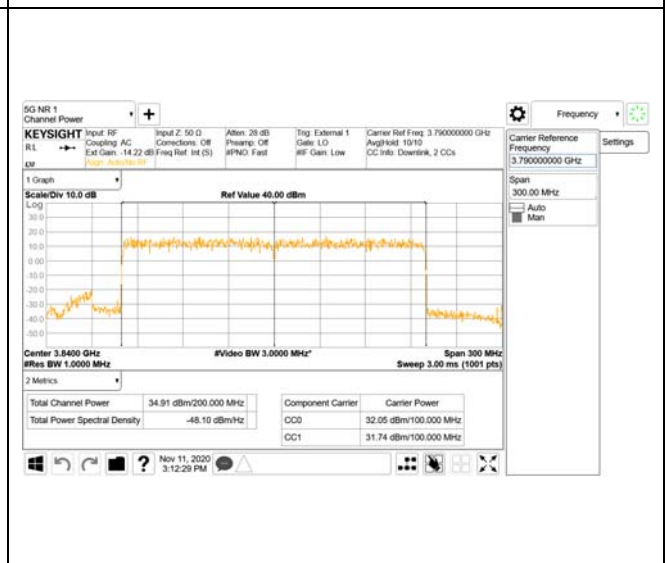

CTK Co., Ltd.
(Ho-dong), 113, Yejik-ro, Cheoin-gu,
Yongin-si, Gyeonggi-do, Korea
Tel: +82-31-339-9970
Fax: +82-31-624-9501

Report No.:
CTK-2020-04662
Page (292) / (2355)
Pages

ANT 11

QPSK

16QAM

64QAM

256QAM