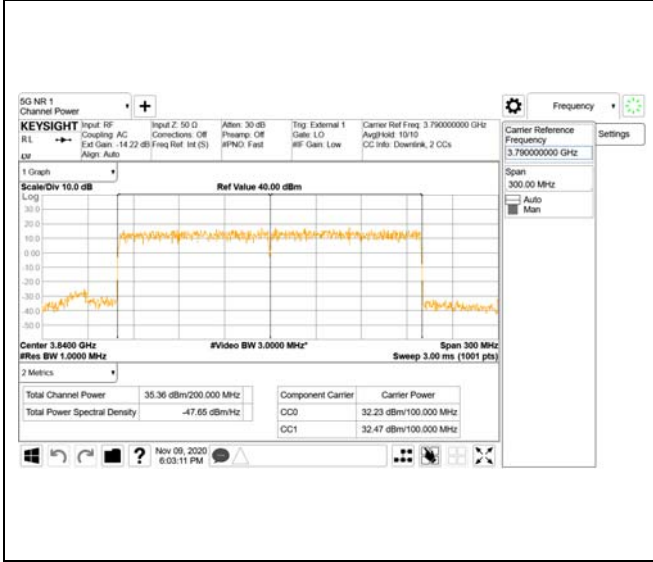

CTK Co., Ltd.
(Ho-dong), 113, Yejik-ro, Cheoin-gu,
Yongin-si, Gyeonggi-do, Korea
Tel: +82-31-339-9970
Fax: +82-31-624-9501

Report No.:
CTK-2020-04662
Page (335) / (2355)
Pages

ANT 54

QPSK