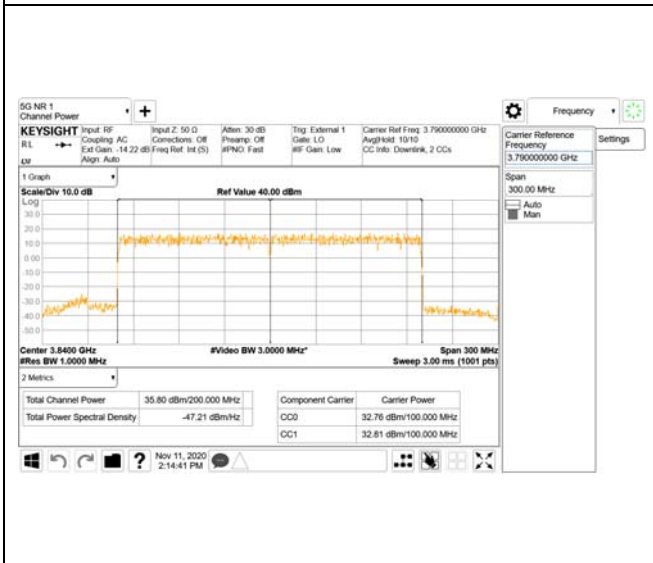

CTK Co., Ltd.
(Ho-dong), 113, Yejik-ro, Cheoin-gu,
Yongin-si, Gyeonggi-do, Korea
Tel: +82-31-339-9970
Fax: +82-31-624-9501

Report No.:
CTK-2020-04662
Page (334) / (2355)
Pages

ANT 53

QPSK

16QAM

64QAM

256QAM