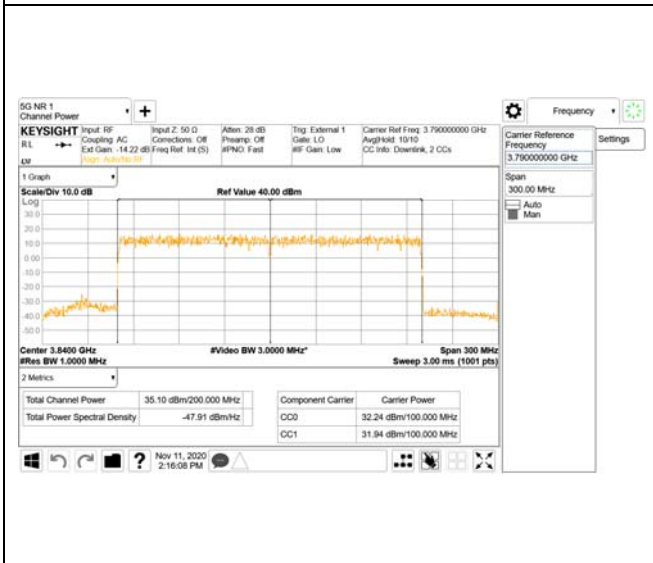

64QAM

256QAM

ANT 19

QPSK

16QAM

64QAM

256QAM

CTK Co., Ltd.
 (Ho-dong), 113, Yejik-ro, Cheoin-gu,
 Yongin-si, Gyeonggi-do, Korea
 Tel: +82-31-339-9970
 Fax: +82-31-624-9501