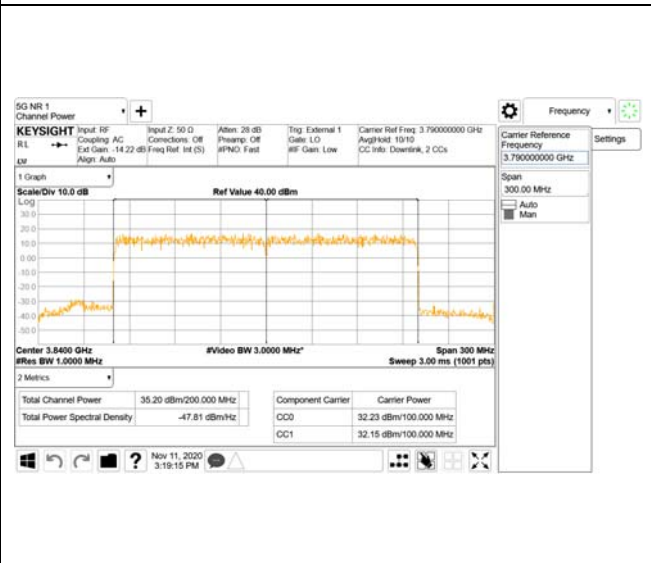

CTK Co., Ltd.
(Ho-dong), 113, Yejik-ro, Cheoin-gu,
Yongin-si, Gyeonggi-do, Korea
Tel: +82-31-339-9970
Fax: +82-31-624-9501

Report No.:
CTK-2020-04662
Page (331) / (2355)
Pages

ANT 50

QPSK

16QAM

64QAM

256QAM