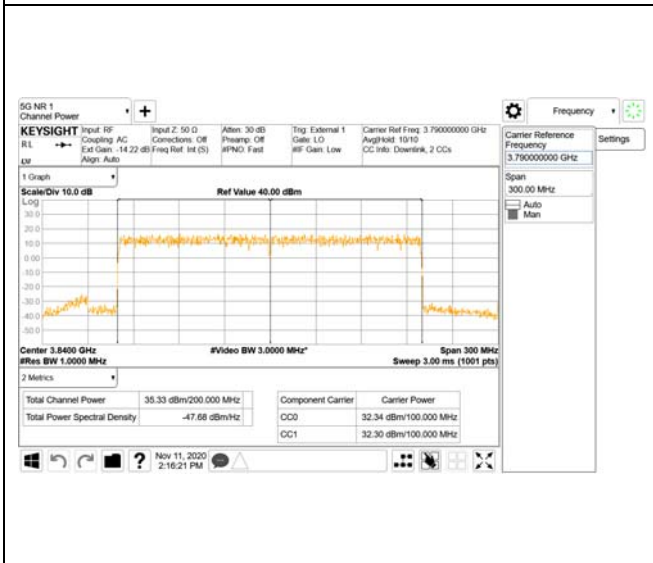

CTK Co., Ltd.
(Ho-dong), 113, Yejik-ro, Cheoin-gu,
Yongin-si, Gyeonggi-do, Korea
Tel: +82-31-339-9970
Fax: +82-31-624-9501

Report No.:
CTK-2020-04662
Page (335) / (2355)
Pages

ANT 54

QPSK

16QAM

64QAM

256QAM