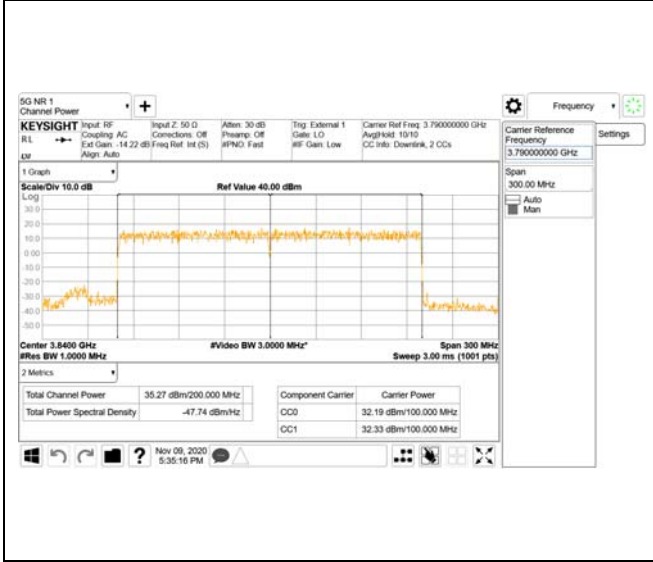

CTK Co., Ltd.
(Ho-dong), 113, Yejik-ro, Cheoin-gu,
Yongin-si, Gyeonggi-do, Korea
Tel: +82-31-339-9970
Fax: +82-31-624-9501

Report No.:
CTK-2020-04662
Page (326) / (2355)
Pages

ANT 45

QPSK