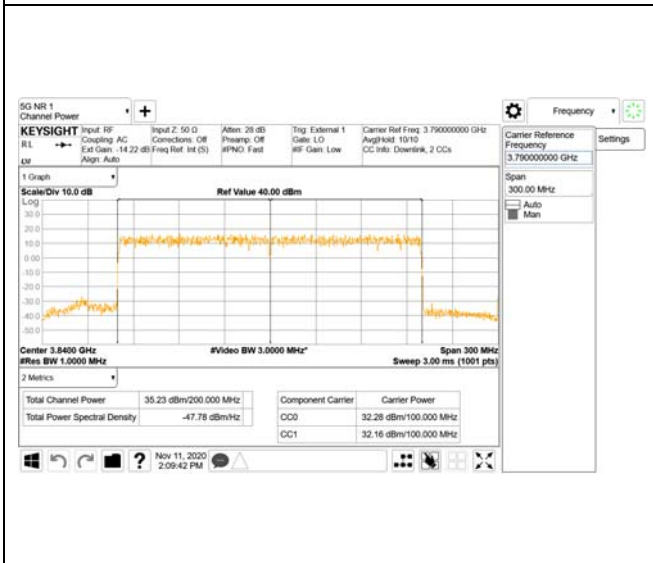

CTK Co., Ltd.
(Ho-dong), 113, Yejik-ro, Cheoin-gu,
Yongin-si, Gyeonggi-do, Korea
Tel: +82-31-339-9970
Fax: +82-31-624-9501

Report No.:
CTK-2020-04662
Page (331) / (2355)
Pages

ANT 50

QPSK

16QAM

64QAM

256QAM