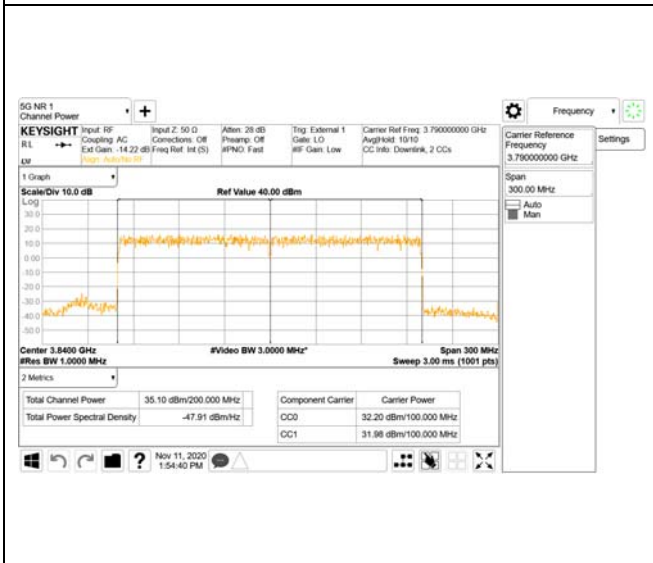

CTK Co., Ltd.
(Ho-dong), 113, Yejik-ro, Cheoin-gu,
Yongin-si, Gyeonggi-do, Korea
Tel: +82-31-339-9970
Fax: +82-31-624-9501

Report No.:
CTK-2020-04662
Page (287) / (2355)
Pages

ANT 6

QPSK

16QAM

64QAM

256QAM