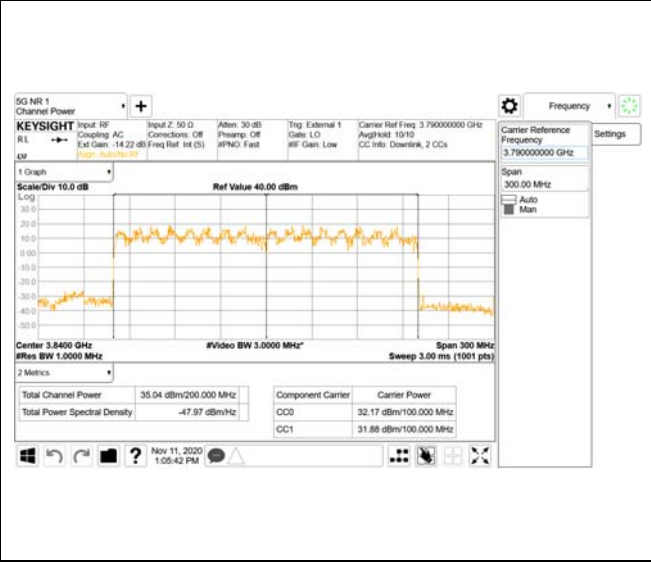

16QAM

64QAM

256QAM

ANT 29

QPSK

16QAM

64QAM

256QAM