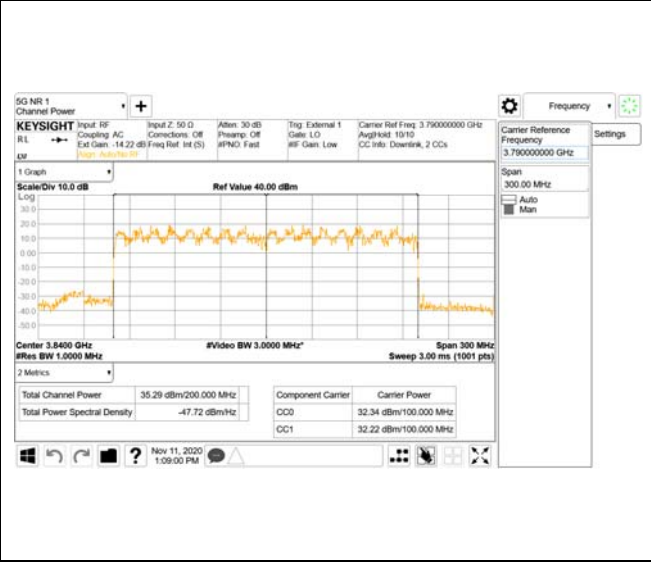

256QAM

CTK Co., Ltd.
 (Ho-dong), 113, Yejik-ro, Cheoin-gu,
 Yongin-si, Gyeonggi-do, Korea
 Tel: +82-31-339-9970
 Fax: +82-31-624-9501

Report No.:
 CTK-2020-04662
 Page (312) / (2355)
 Pages

ANT 31

QPSK

16QAM