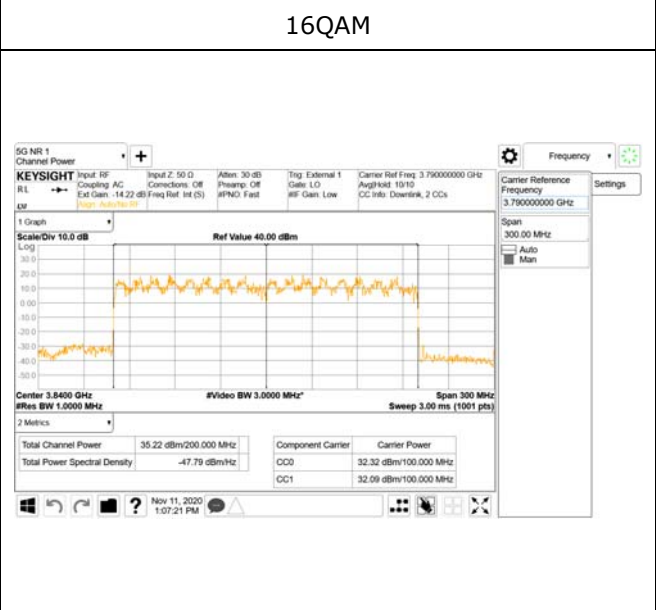

CTK Co., Ltd.
(Ho-dong), 113, Yejik-ro, Cheoin-gu,
Yongin-si, Gyeonggi-do, Korea
Tel: +82-31-339-9970
Fax: +82-31-624-9501

Report No.:
CTK-2020-04662
Page (311) / (2355)
Pages

ANT 30

QPSK

16QAM

64QAM

256QAM