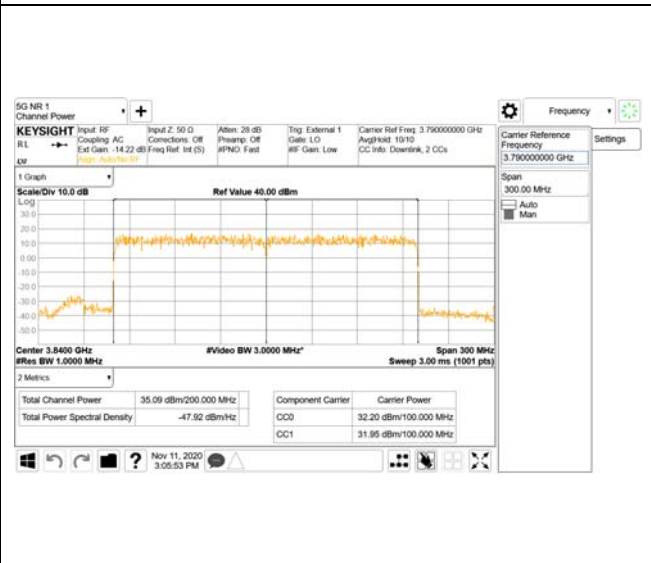

CTK Co., Ltd.
(Ho-dong), 113, Yejik-ro, Cheoin-gu,
Yongin-si, Gyeonggi-do, Korea
Tel: +82-31-339-9970
Fax: +82-31-624-9501

Report No.:
CTK-2020-04662
Page (288) / (2355)
Pages

ANT 7

QPSK

16QAM

64QAM

256QAM