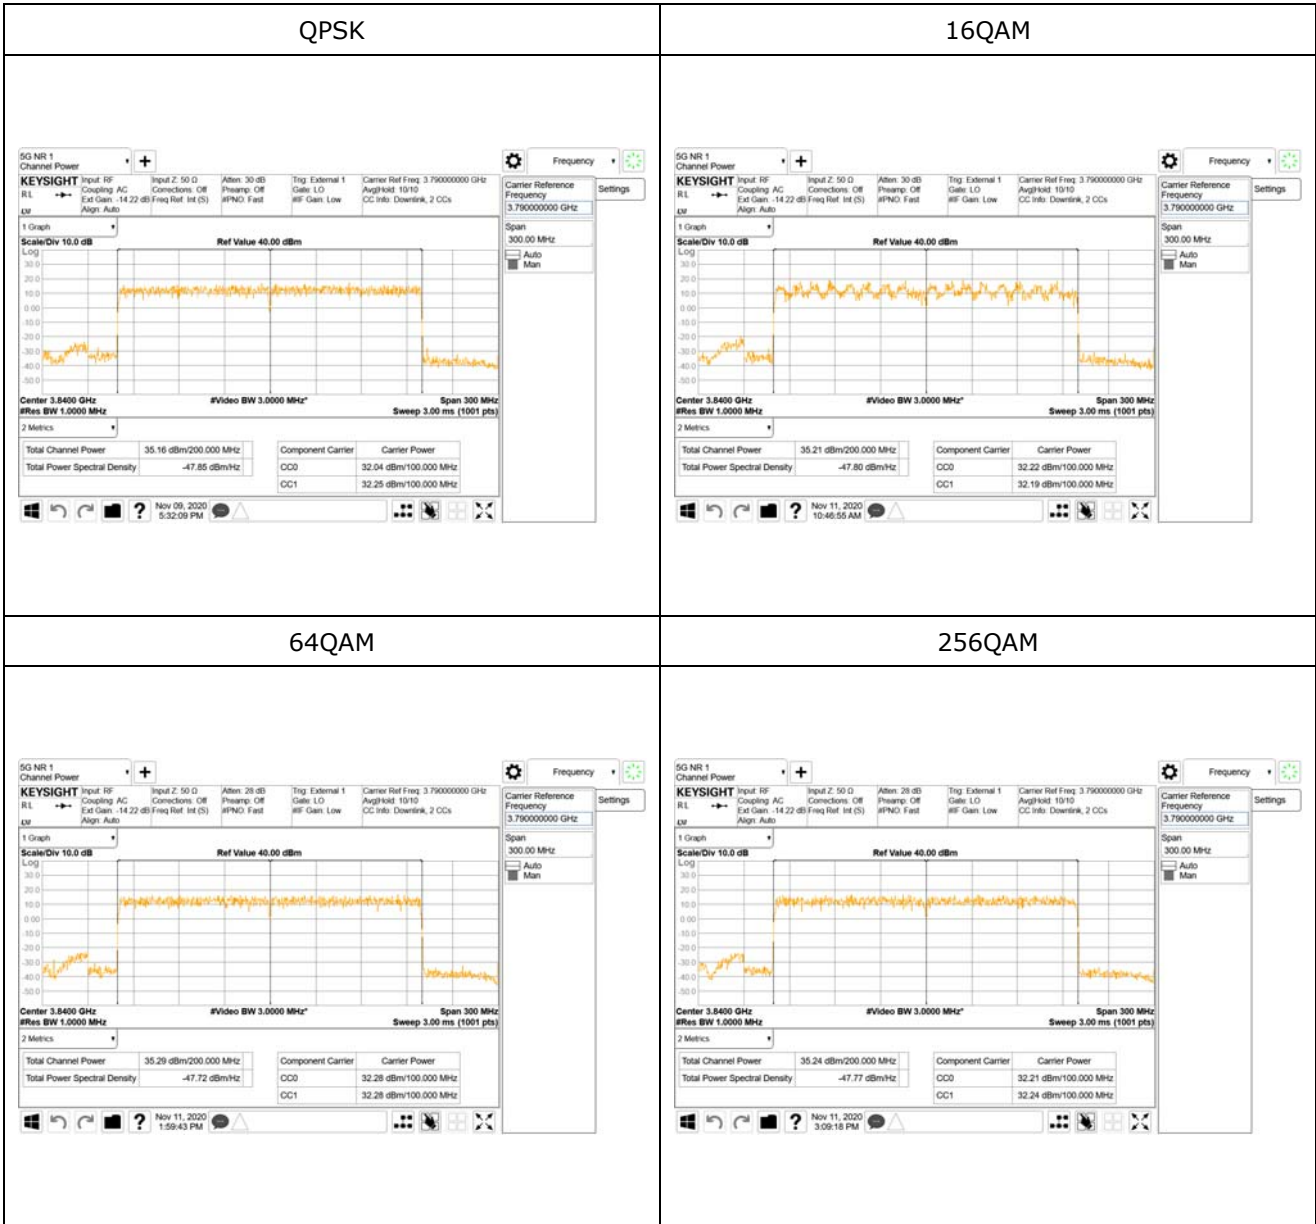

ANT 43

QPSK

16QAM

ANT 44

QPSK

16QAM

CTK Co., Ltd.
 (Ho-dong), 113, Yejik-ro, Cheoin-gu,
 Yongin-si, Gyeonggi-do, Korea
 Tel: +82-31-339-9970
 Fax: +82-31-624-9501

Report No.:
 CTK-2020-04662
 Page (326) / (2355)
 Pages