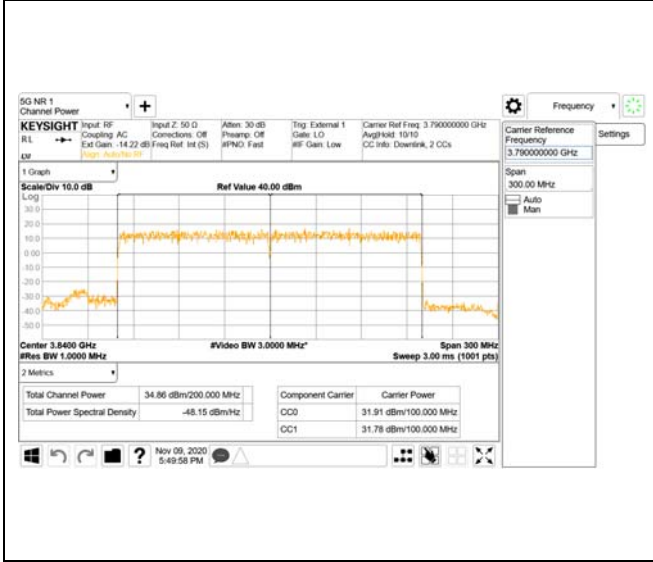

64QAM

256QAM

CTK Co., Ltd.
 (Ho-dong), 113, Yejik-ro, Cheoin-gu,
 Yongin-si, Gyeonggi-do, Korea
 Tel: +82-31-339-9970
 Fax: +82-31-624-9501

Report No.:
 CTK-2020-04662
 Page (296) / (2355)
 Pages

ANT 15

QPSK