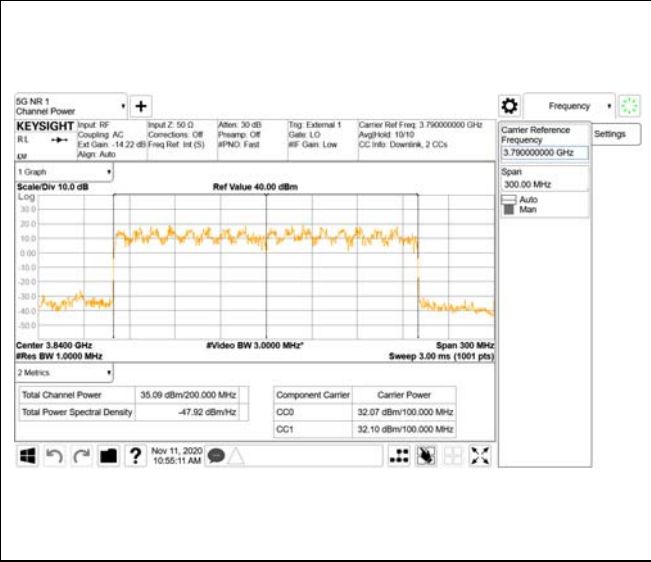

CTK Co., Ltd.
(Ho-dong), 113, Yejik-ro, Cheoin-gu,
Yongin-si, Gyeonggi-do, Korea
Tel: +82-31-339-9970
Fax: +82-31-624-9501

Report No.:
CTK-2020-04662
Page (330) / (2355)
Pages

ANT 49

QPSK

16QAM

64QAM

256QAM