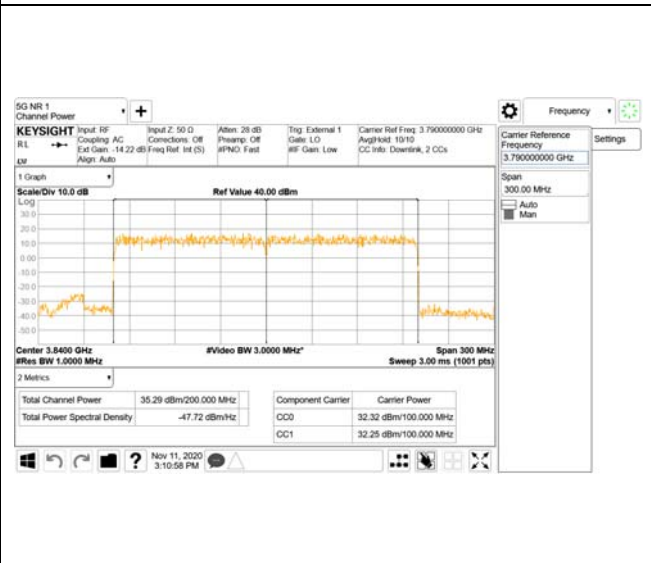

ANT 45

QPSK

16QAM

64QAM

256QAM

CTK Co., Ltd.
(Ho-dong), 113, Yejik-ro, Cheoin-gu,
Yongin-si, Gyeonggi-do, Korea
Tel: +82-31-339-9970
Fax: +82-31-624-9501

Report No.:
CTK-2020-04662
Page (327) / (2355)
Pages