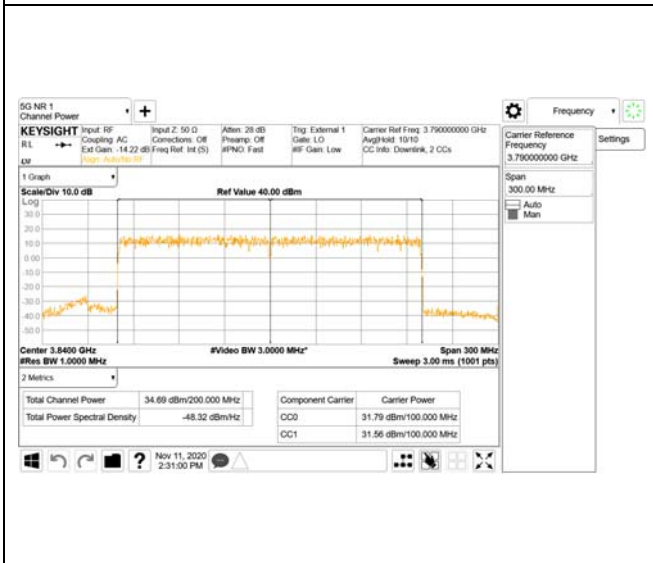

16QAM

64QAM

256QAM

ANT 29

QPSK

16QAM

64QAM

256QAM