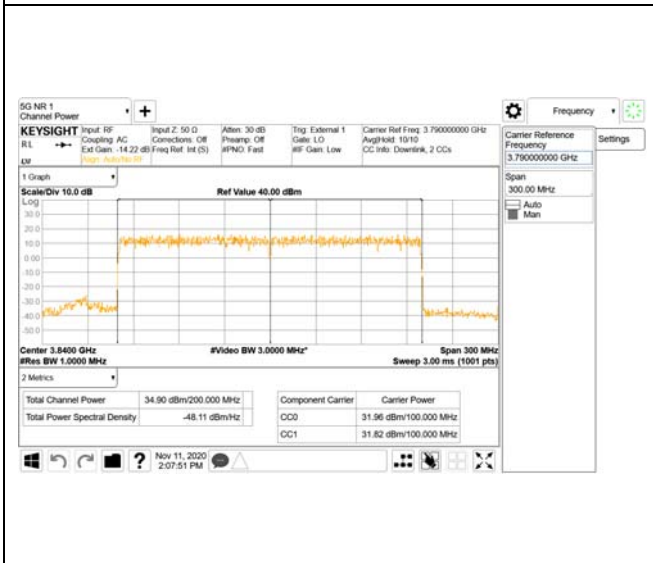

CTK Co., Ltd.
(Ho-dong), 113, Yejik-ro, Cheoin-gu,
Yongin-si, Gyeonggi-do, Korea
Tel: +82-31-339-9970
Fax: +82-31-624-9501

Report No.:
CTK-2020-04662
Page (295) / (2355)
Pages

ANT 14

QPSK

16QAM

64QAM

256QAM