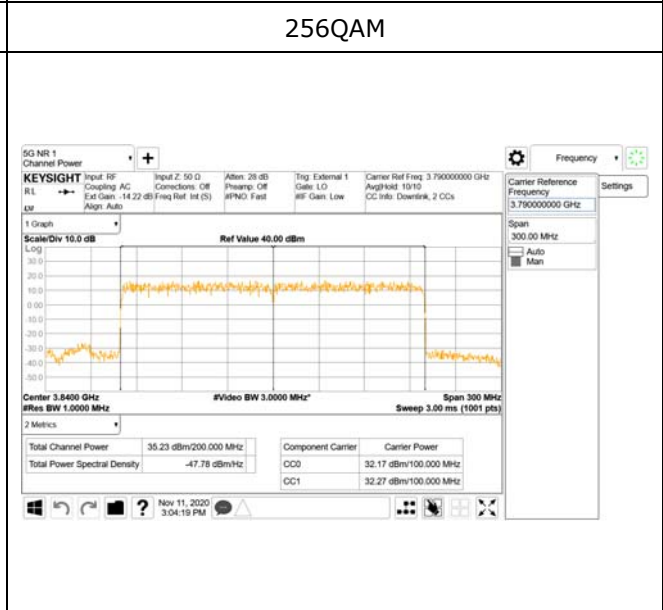

QPSK

16QAM

64QAM

256QAM

CTK Co., Ltd.
 (Ho-dong), 113, Yejik-ro, Cheoin-gu,
 Yongin-si, Gyeonggi-do, Korea
 Tel: +82-31-339-9970
 Fax: +82-31-624-9501

Report No.:
 CTK-2020-04662
 Page (323) / (2355)
 Pages