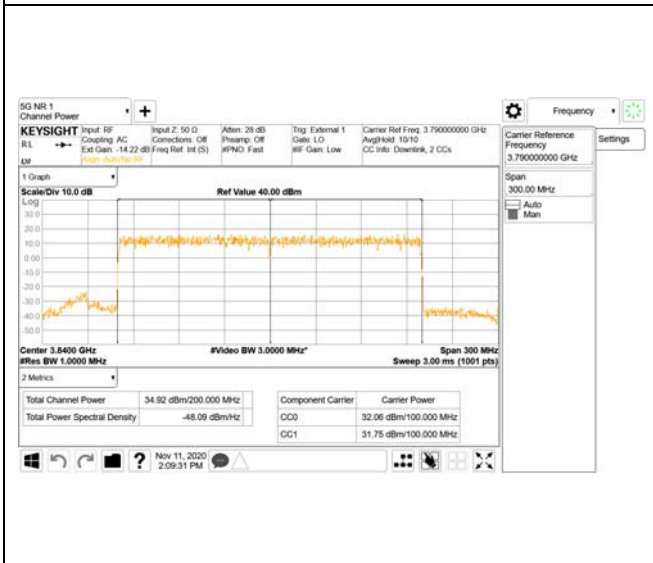

CTK Co., Ltd.
(Ho-dong), 113, Yejik-ro, Cheoin-gu,
Yongin-si, Gyeonggi-do, Korea
Tel: +82-31-339-9970
Fax: +82-31-624-9501

Report No.:
CTK-2020-04662
Page (296) / (2355)
Pages

ANT 15

QPSK

16QAM

64QAM

256QAM