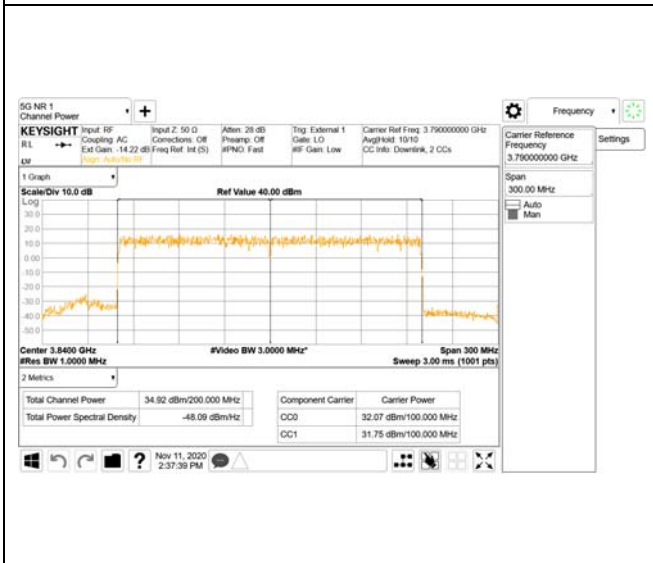

CTK Co., Ltd.
(Ho-dong), 113, Yejik-ro, Cheoin-gu,
Yongin-si, Gyeonggi-do, Korea
Tel: +82-31-339-9970
Fax: +82-31-624-9501

Report No.:
CTK-2020-04662
Page (313) / (2355)
Pages

ANT 32

QPSK

16QAM

64QAM

256QAM