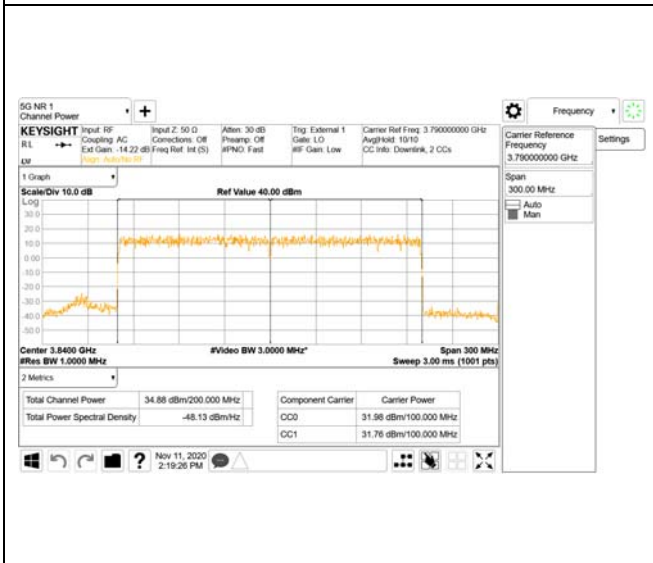

Report No.:
 CTK-2020-04662
 Page (302) / (2355)
 Pages

ANT 21

QPSK

16QAM

64QAM

256QAM

ANT 22

QPSK