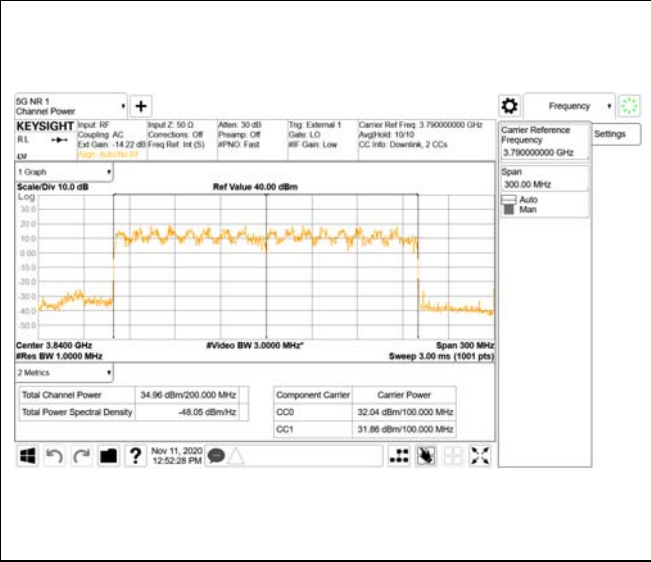

CTK Co., Ltd.
(Ho-dong), 113, Yejik-ro, Cheoin-gu,
Yongin-si, Gyeonggi-do, Korea
Tel: +82-31-339-9970
Fax: +82-31-624-9501

Report No.:
CTK-2020-04662
Page (302) / (2355)
Pages

ANT 21

QPSK

16QAM

64QAM

256QAM