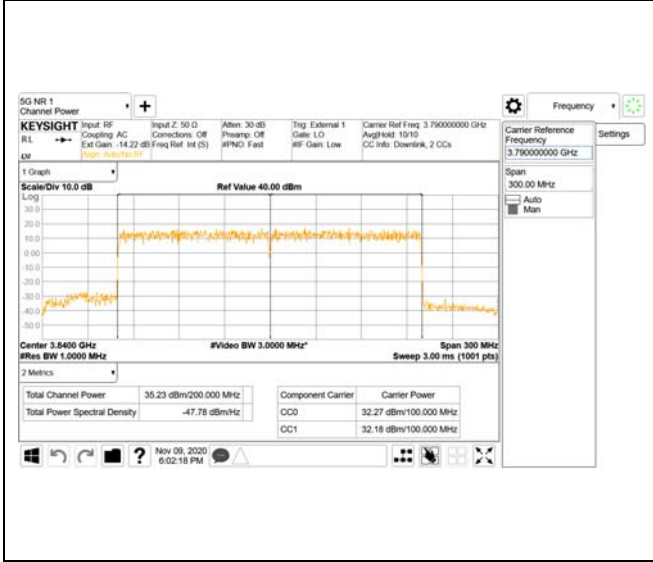

64QAM

256QAM

ANT 19

QPSK

16QAM

64QAM

256QAM

CTK Co., Ltd.
 (Ho-dong), 113, Yejik-ro, Cheoin-gu,
 Yongin-si, Gyeonggi-do, Korea
 Tel: +82-31-339-9970
 Fax: +82-31-624-9501