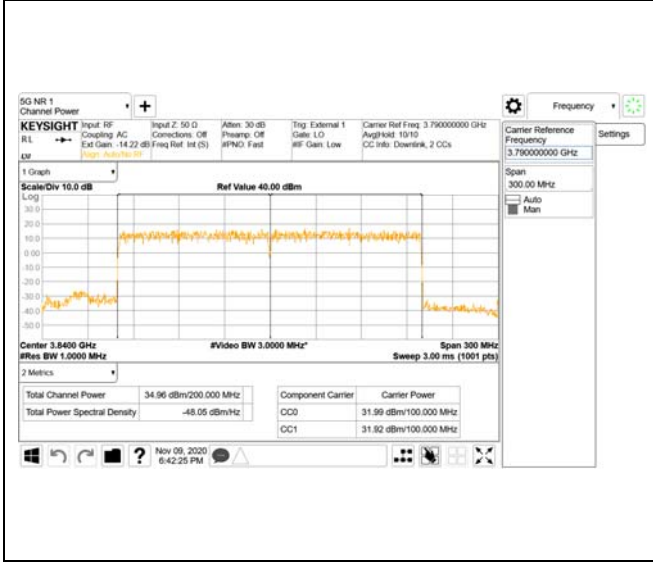

64QAM

256QAM

CTK Co., Ltd.
 (Ho-dong), 113, Yejik-ro, Cheoin-gu,
 Yongin-si, Gyeonggi-do, Korea
 Tel: +82-31-339-9970
 Fax: +82-31-624-9501

Report No.:
 CTK-2020-04662
 Page (313) / (2355)
 Pages

ANT 32

QPSK