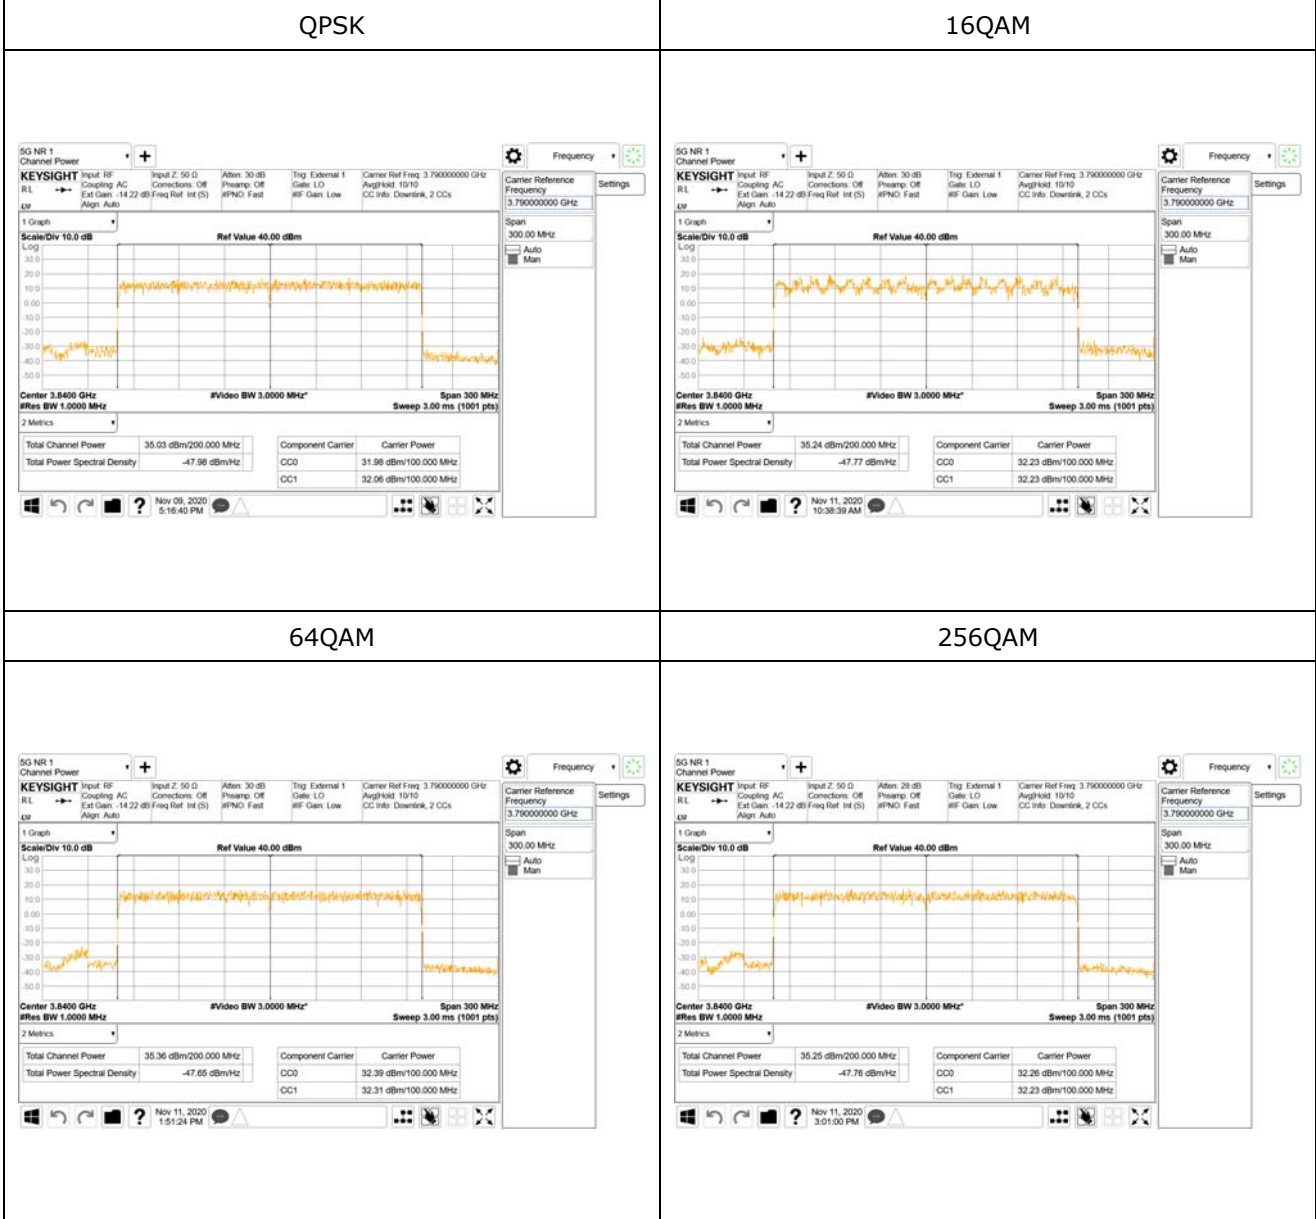

CTK Co., Ltd.
(Ho-dong), 113, Yejik-ro, Cheoin-gu,
Yongin-si, Gyeonggi-do, Korea
Tel: +82-31-339-9970
Fax: +82-31-624-9501

Report No.:
CTK-2020-04662
Page (320) / (2355)
Pages

ANT 39

QPSK

16QAM