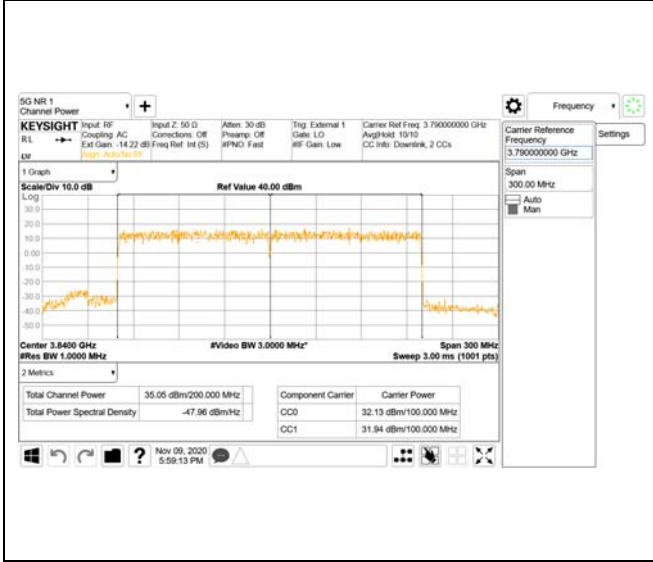

256QAM

CTK Co., Ltd.
 (Ho-dong), 113, Yejik-ro, Cheoin-gu,
 Yongin-si, Gyeonggi-do, Korea
 Tel: +82-31-339-9970
 Fax: +82-31-624-9501

Report No.:
 CTK-2020-04662
 Page (299) / (2355)
 Pages

ANT 18

QPSK

16QAM