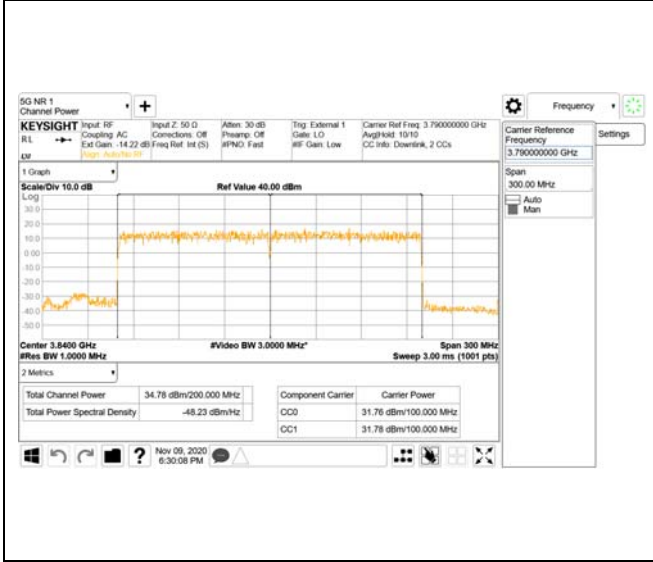

64QAM

256QAM

CTK Co., Ltd.
 (Ho-dong), 113, Yejik-ro, Cheoin-gu,
 Yongin-si, Gyeonggi-do, Korea
 Tel: +82-31-339-9970
 Fax: +82-31-624-9501

Report No.:
 CTK-2020-04662
 Page (309) / (2355)
 Pages

ANT 28

QPSK