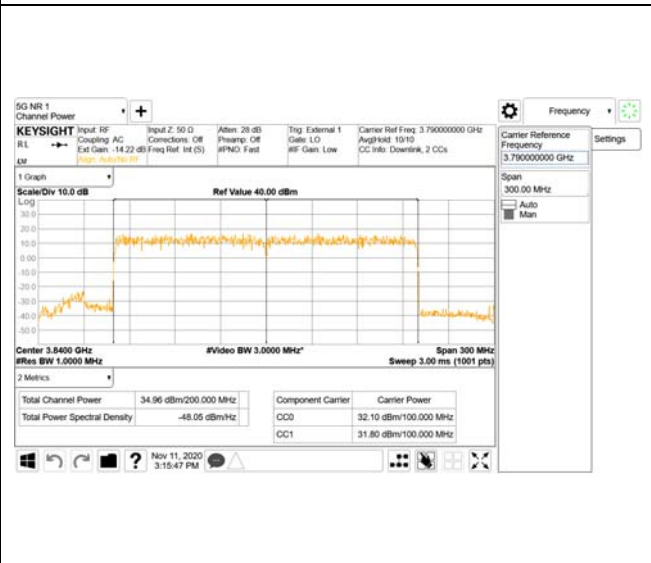

CTK Co., Ltd.
(Ho-dong), 113, Yejik-ro, Cheoin-gu,
Yongin-si, Gyeonggi-do, Korea
Tel: +82-31-339-9970
Fax: +82-31-624-9501

Report No.:
CTK-2020-04662
Page (294) / (2355)
Pages

ANT 13

QPSK

16QAM

64QAM

256QAM