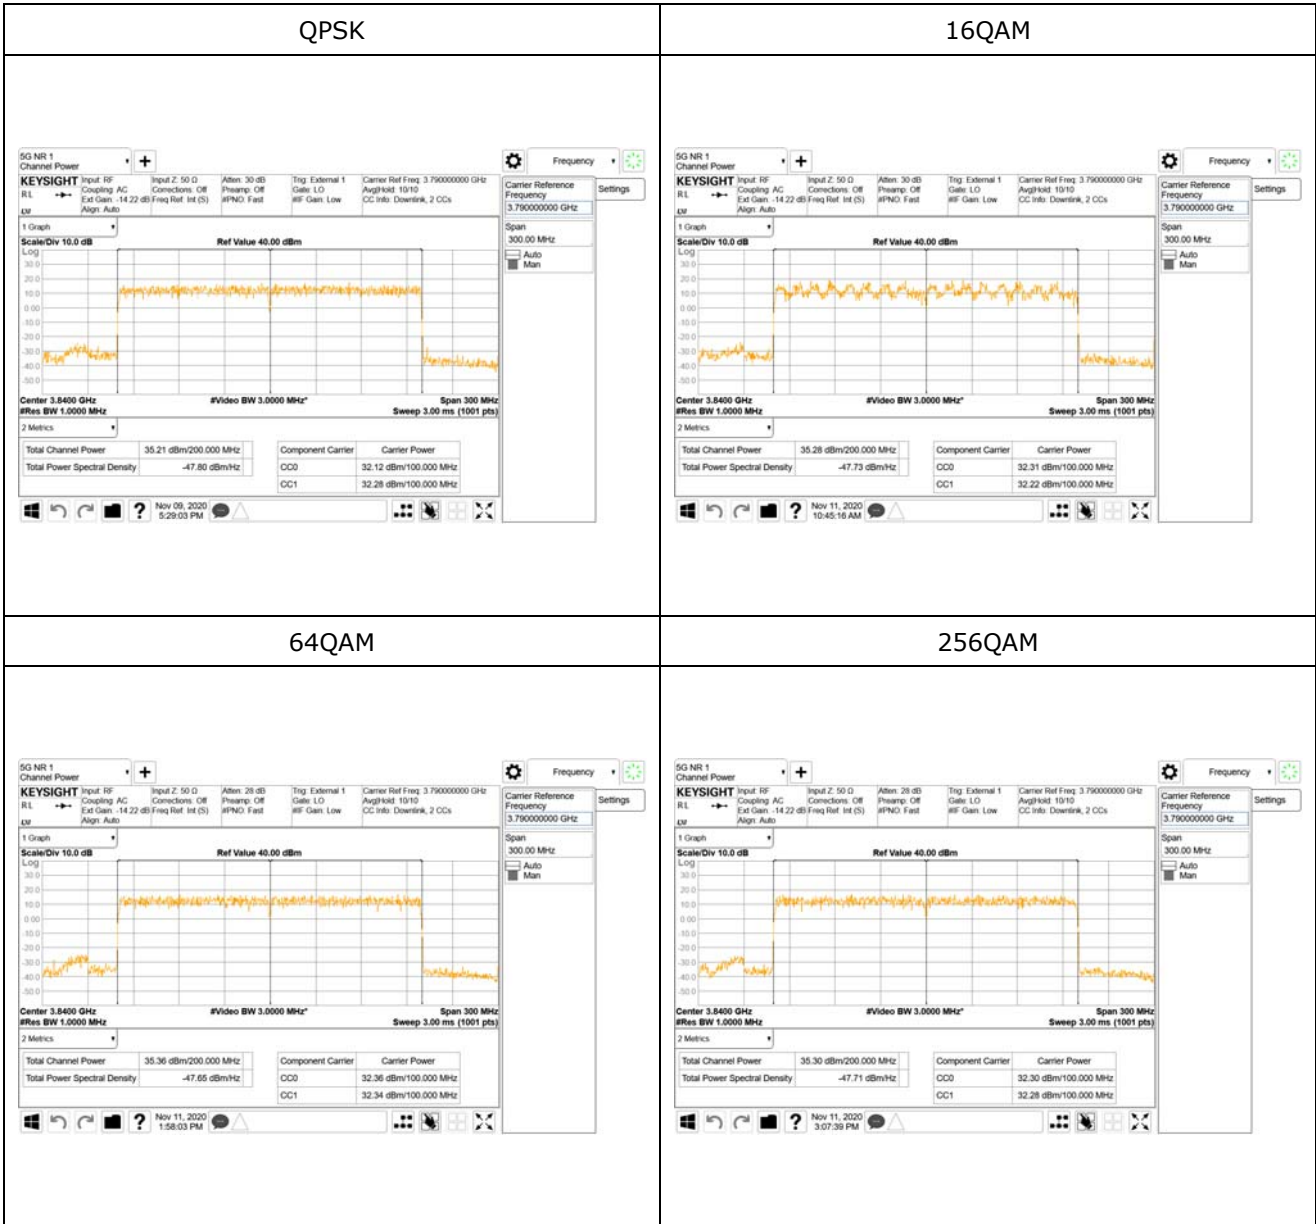

CTK Co., Ltd.
(Ho-dong), 113, Yejik-ro, Cheoin-gu,
Yongin-si, Gyeonggi-do, Korea
Tel: +82-31-339-9970
Fax: +82-31-624-9501

Report No.:
CTK-2020-04662
Page (324) / (2355)
Pages

ANT 43

QPSK

16QAM