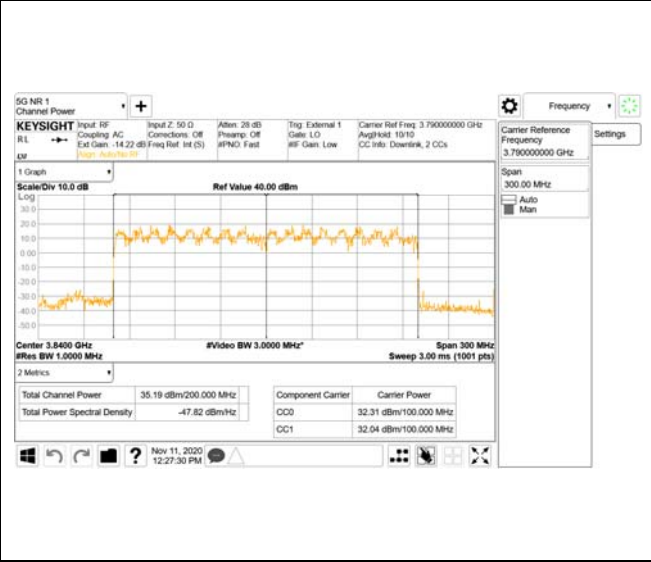

256QAM

CTK Co., Ltd.
 (Ho-dong), 113, Yejik-ro, Cheoin-gu,
 Yongin-si, Gyeonggi-do, Korea
 Tel: +82-31-339-9970
 Fax: +82-31-624-9501

Report No.:
 CTK-2020-04662
 Page (287) / (2355)
 Pages

ANT 6

QPSK

16QAM