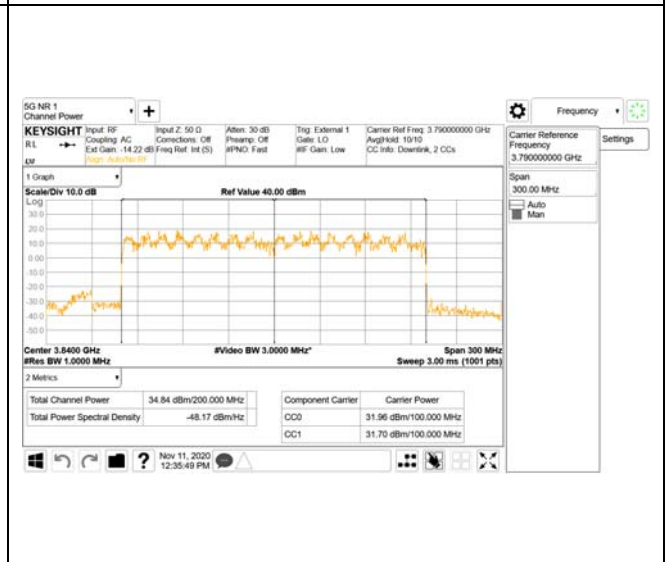

CTK Co., Ltd.
(Ho-dong), 113, Yejik-ro, Cheoin-gu,
Yongin-si, Gyeonggi-do, Korea
Tel: +82-31-339-9970
Fax: +82-31-624-9501

Report No.:
CTK-2020-04662
Page (292) / (2355)
Pages

ANT 11

QPSK

16QAM

64QAM

256QAM