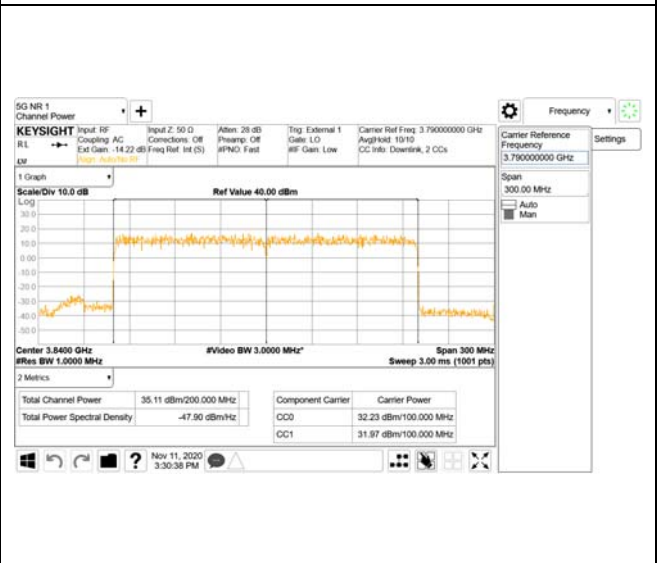

ANT 22

QPSK

16QAM

64QAM

256QAM