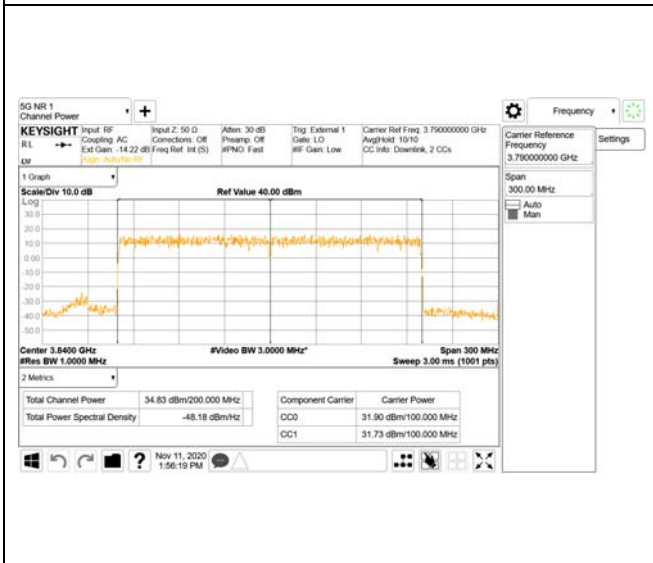

CTK Co., Ltd.
(Ho-dong), 113, Yejik-ro, Cheoin-gu,
Yongin-si, Gyeonggi-do, Korea
Tel: +82-31-339-9970
Fax: +82-31-624-9501

Report No.:
CTK-2020-04662
Page (288) / (2355)
Pages

ANT 7

QPSK

16QAM

64QAM

256QAM