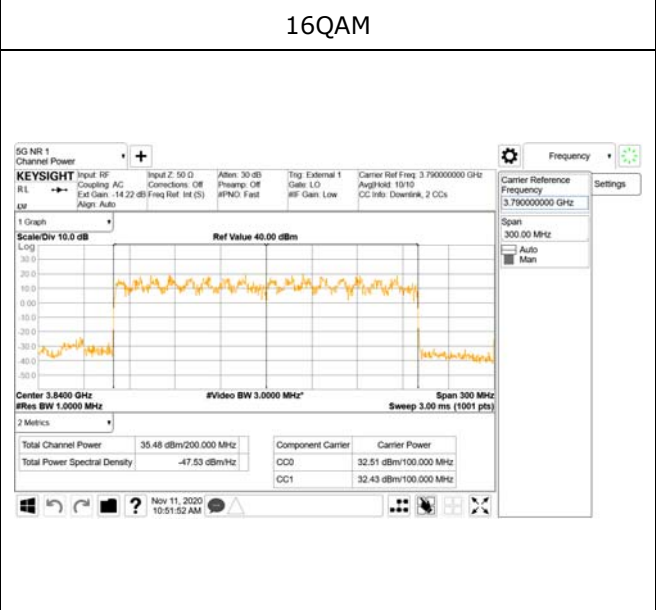

ANT 47

QPSK

16QAM

64QAM

256QAM

ANT 48

QPSK

16QAM