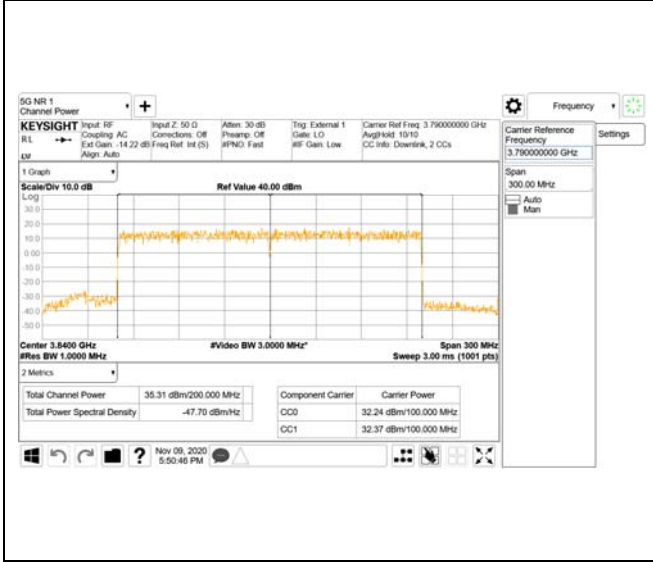

256QAM

CTK Co., Ltd.
 (Ho-dong), 113, Yejik-ro, Cheoin-gu,
 Yongin-si, Gyeonggi-do, Korea
 Tel: +82-31-339-9970
 Fax: +82-31-624-9501

Report No.:
 CTK-2020-04662
 Page (331) / (2355)
 Pages

ANT 50

QPSK

16QAM