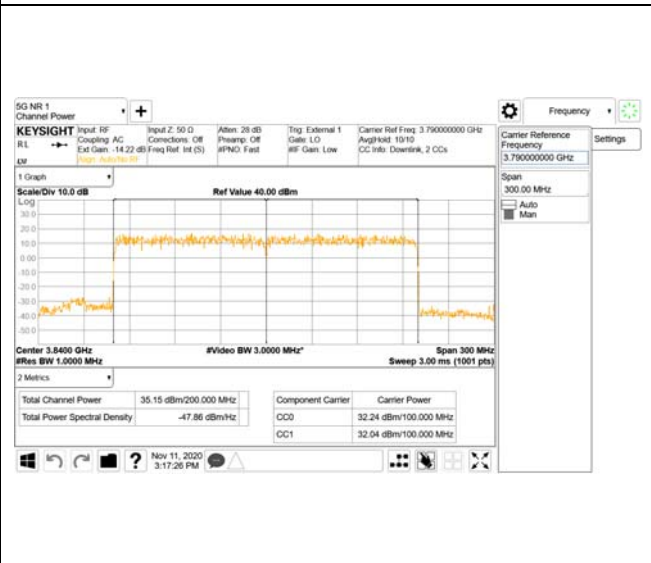

CTK Co., Ltd.
(Ho-dong), 113, Yejik-ro, Cheoin-gu,
Yongin-si, Gyeonggi-do, Korea
Tel: +82-31-339-9970
Fax: +82-31-624-9501

Report No.:
CTK-2020-04662
Page (295) / (2355)
Pages

ANT 14

QPSK

16QAM

64QAM

256QAM