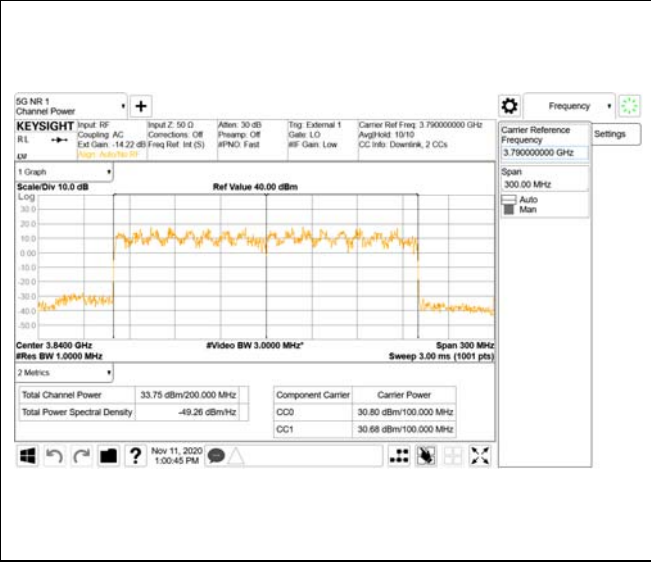

CTK Co., Ltd.
(Ho-dong), 113, Yejik-ro, Cheoin-gu,
Yongin-si, Gyeonggi-do, Korea
Tel: +82-31-339-9970
Fax: +82-31-624-9501

Report No.:
CTK-2020-04662
Page (307) / (2355)
Pages

ANT 26

QPSK

16QAM

64QAM

256QAM