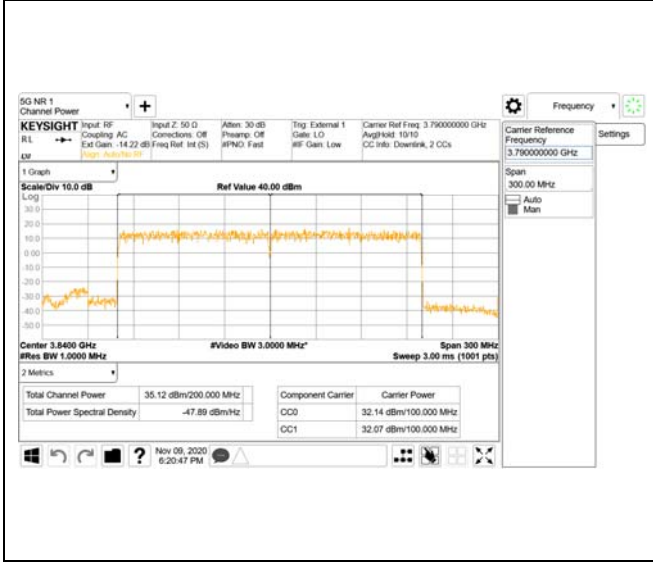

ANT 25

QPSK

16QAM

64QAM

256QAM