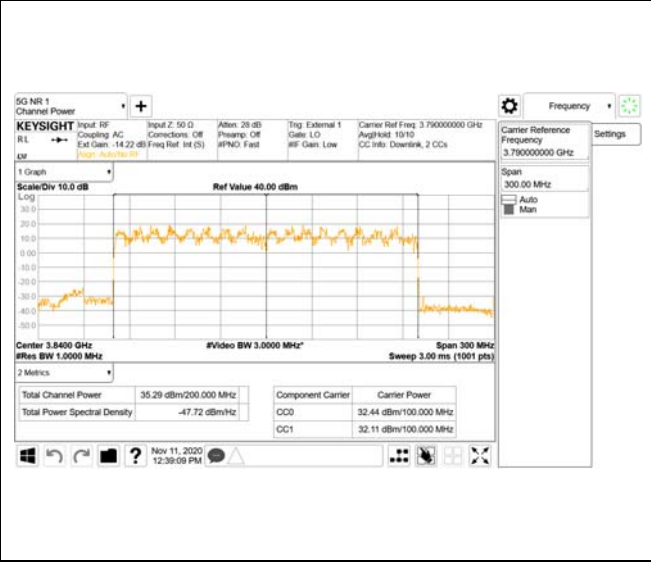

CTK Co., Ltd.
 (Ho-dong), 113, Yejik-ro, Cheoin-gu,
 Yongin-si, Gyeonggi-do, Korea
 Tel: +82-31-339-9970
 Fax: +82-31-624-9501

Report No.:
 CTK-2020-04662
 Page (294) / (2355)
 Pages

ANT 13

QPSK

16QAM

64QAM