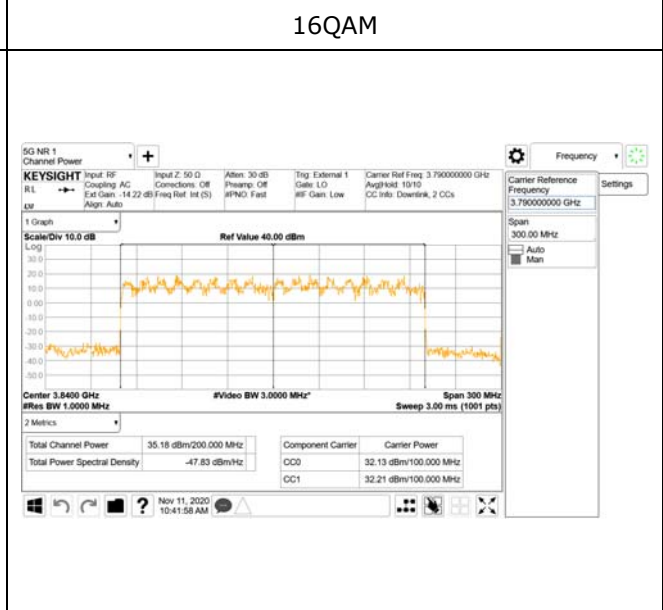

CTK Co., Ltd.
(Ho-dong), 113, Yejik-ro, Cheoin-gu,
Yongin-si, Gyeonggi-do, Korea
Tel: +82-31-339-9970
Fax: +82-31-624-9501

Report No.:
CTK-2020-04662
Page (322) / (2355)
Pages

ANT 41

QPSK

16QAM

64QAM

256QAM