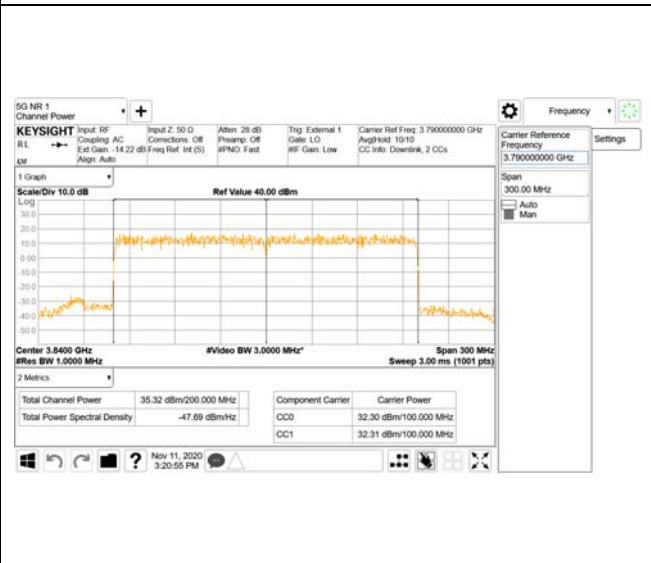

CTK Co., Ltd.
(Ho-dong), 113, Yejik-ro, Cheoin-gu,
Yongin-si, Gyeonggi-do, Korea
Tel: +82-31-339-9970
Fax: +82-31-624-9501

Report No.:
CTK-2020-04662
Page (332) / (2355)
Pages

ANT 51

QPSK

16QAM

64QAM

256QAM