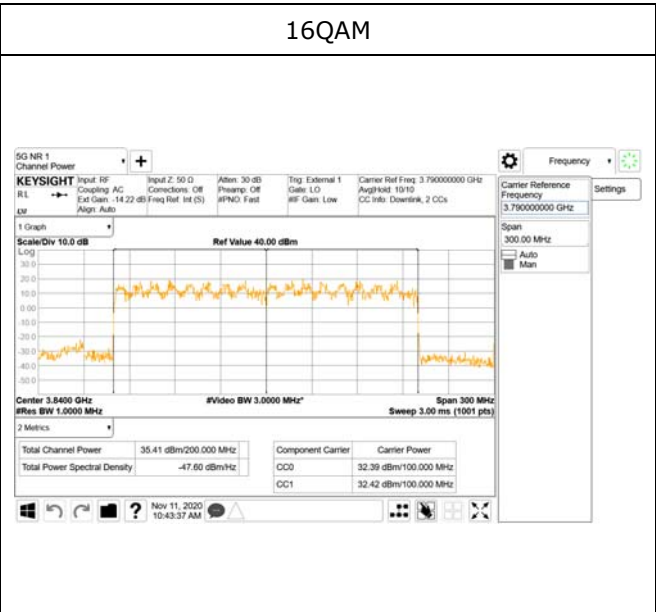

CTK Co., Ltd.
(Ho-dong), 113, Yejik-ro, Cheoin-gu,
Yongin-si, Gyeonggi-do, Korea
Tel: +82-31-339-9970
Fax: +82-31-624-9501

Report No.:
CTK-2020-04662
Page (323) / (2355)
Pages

ANT 42

QPSK

16QAM

64QAM

256QAM