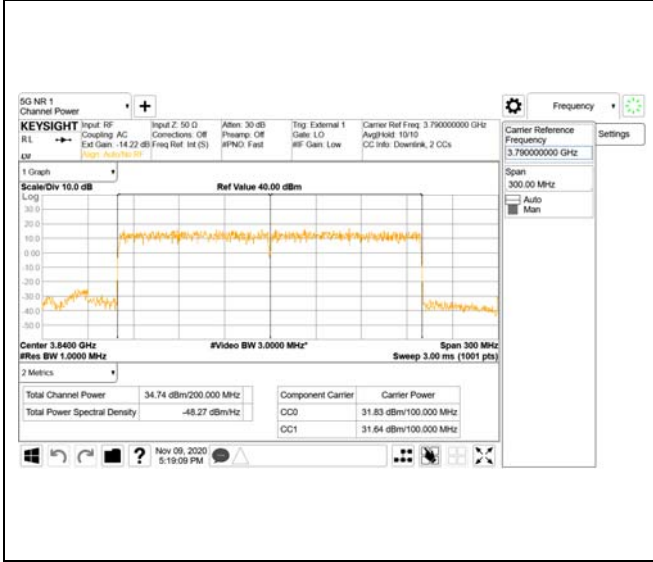

CTK Co., Ltd.
 (Ho-dong), 113, Yejik-ro, Cheoin-gu,
 Yongin-si, Gyeonggi-do, Korea
 Tel: +82-31-339-9970
 Fax: +82-31-624-9501

Report No.:
 CTK-2020-04662
 Page (286) / (2355)
 Pages

ANT 5

QPSK

16QAM

64QAM