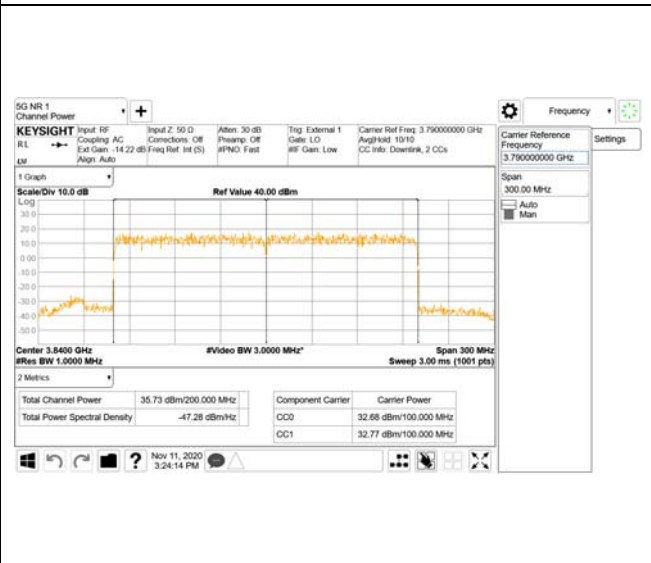

CTK Co., Ltd.
(Ho-dong), 113, Yejik-ro, Cheoin-gu,
Yongin-si, Gyeonggi-do, Korea
Tel: +82-31-339-9970
Fax: +82-31-624-9501

Report No.:
CTK-2020-04662
Page (334) / (2355)
Pages

ANT 53

QPSK

16QAM

64QAM

256QAM