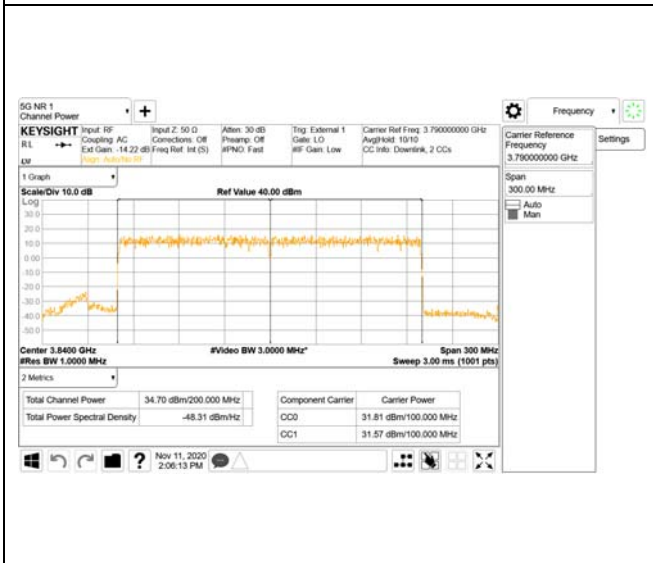

CTK Co., Ltd.
 (Ho-dong), 113, Yejik-ro, Cheoin-gu,
 Yongin-si, Gyeonggi-do, Korea
 Tel: +82-31-339-9970
 Fax: +82-31-624-9501

Report No.:
 CTK-2020-04662
 Page (294) / (2355)
 Pages

ANT 13

QPSK

16QAM

64QAM