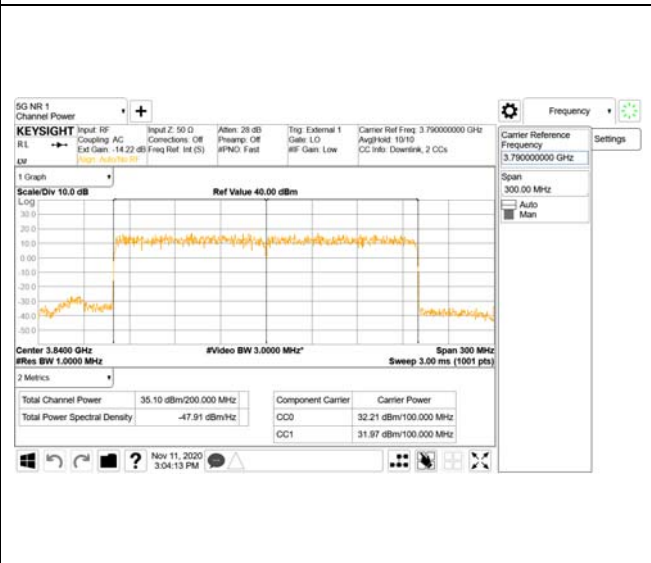

CTK Co., Ltd.
(Ho-dong), 113, Yejik-ro, Cheoin-gu,
Yongin-si, Gyeonggi-do, Korea
Tel: +82-31-339-9970
Fax: +82-31-624-9501

Report No.:
CTK-2020-04662
Page (287) / (2355)
Pages

ANT 6

QPSK

16QAM

64QAM

256QAM