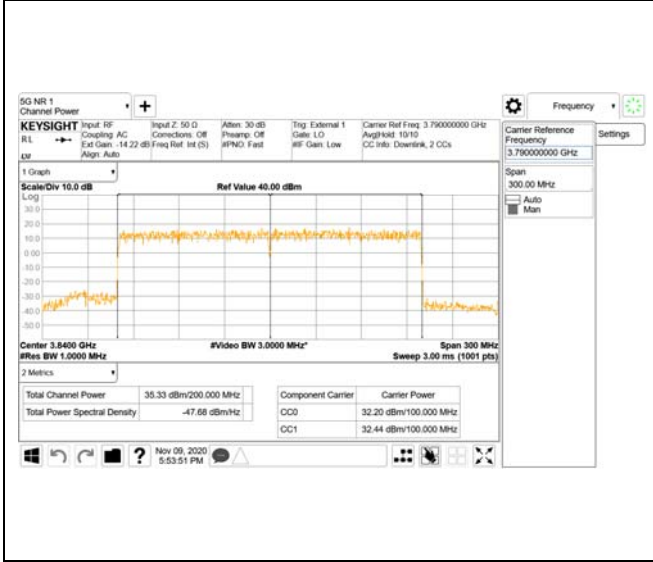

64QAM

256QAM

CTK Co., Ltd.
 (Ho-dong), 113, Yejik-ro, Cheoin-gu,
 Yongin-si, Gyeonggi-do, Korea
 Tel: +82-31-339-9970
 Fax: +82-31-624-9501

Report No.:
 CTK-2020-04662
 Page (332) / (2355)
 Pages

ANT 51

QPSK