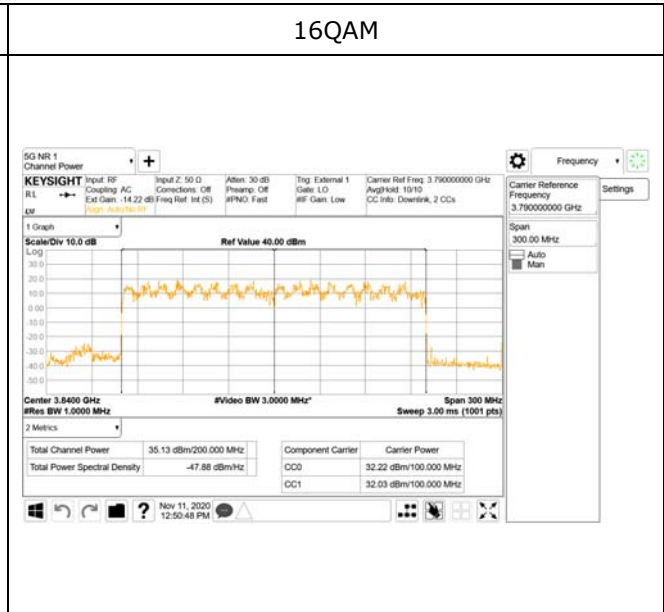

Report No.:
 CTK-2020-04662
 Page (301) / (2355)
 Pages

ANT 20

QPSK

16QAM

64QAM

256QAM

CTK Co., Ltd.
 (Ho-dong), 113, Yejik-ro, Cheoin-gu,
 Yongin-si, Gyeonggi-do, Korea
 Tel: +82-31-339-9970
 Fax: +82-31-624-9501