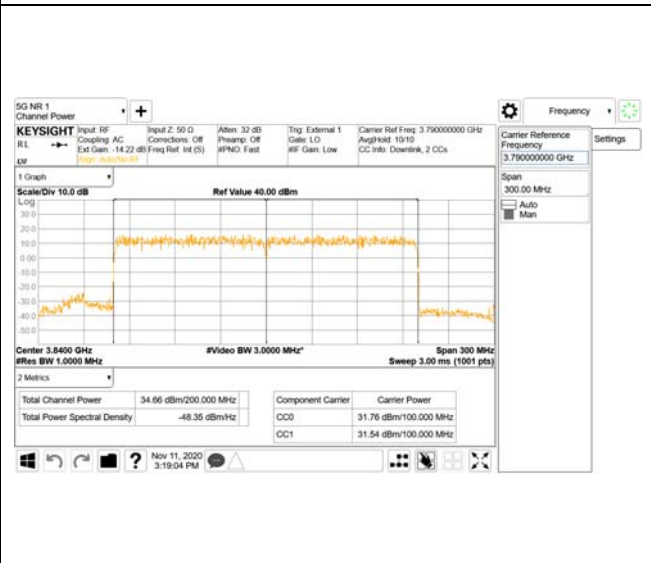

CTK Co., Ltd.
(Ho-dong), 113, Yejik-ro, Cheoin-gu,
Yongin-si, Gyeonggi-do, Korea
Tel: +82-31-339-9970
Fax: +82-31-624-9501

Report No.:
CTK-2020-04662
Page (296) / (2355)
Pages

ANT 15

QPSK

16QAM

64QAM

256QAM