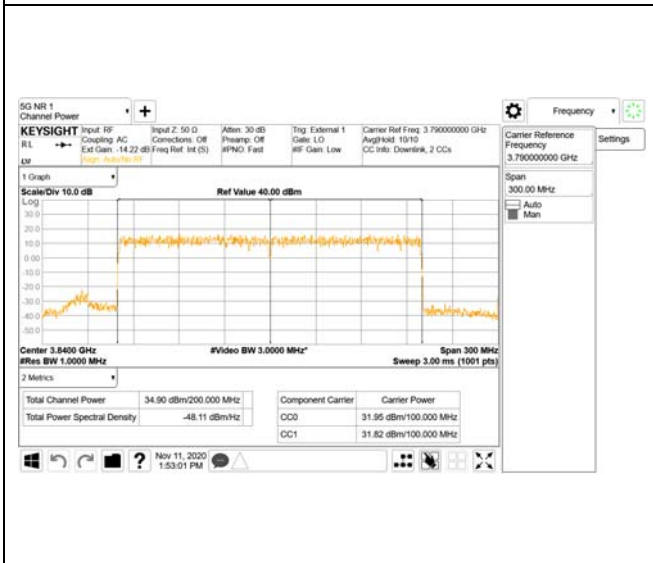

CTK Co., Ltd.
 (Ho-dong), 113, Yejik-ro, Cheoin-gu,
 Yongin-si, Gyeonggi-do, Korea
 Tel: +82-31-339-9970
 Fax: +82-31-624-9501

Report No.:
 CTK-2020-04662
 Page (286) / (2355)
 Pages

ANT 5

QPSK

16QAM

64QAM