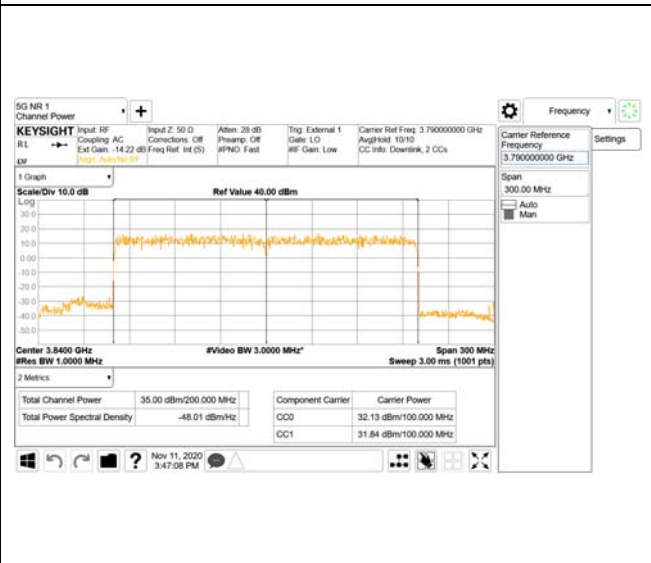

CTK Co., Ltd.
(Ho-dong), 113, Yejik-ro, Cheoin-gu,
Yongin-si, Gyeonggi-do, Korea
Tel: +82-31-339-9970
Fax: +82-31-624-9501

Report No.:
CTK-2020-04662
Page (313) / (2355)
Pages

ANT 32

QPSK

16QAM

64QAM

256QAM