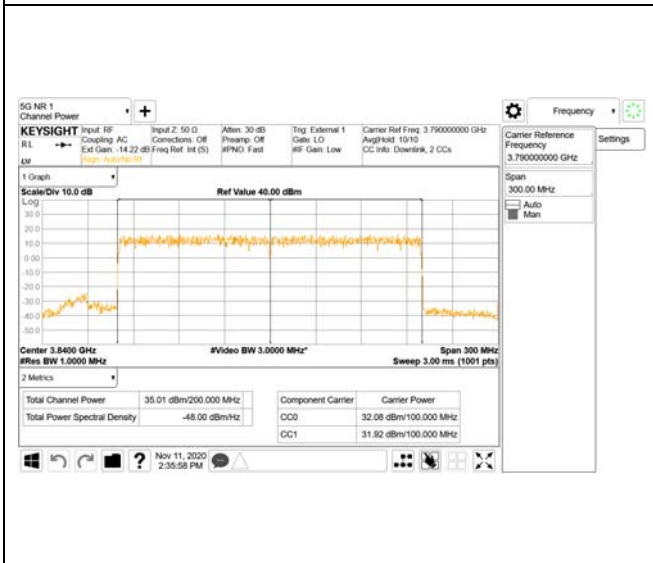

CTK Co., Ltd.
(Ho-dong), 113, Yejik-ro, Cheoin-gu,
Yongin-si, Gyeonggi-do, Korea
Tel: +82-31-339-9970
Fax: +82-31-624-9501

Report No.:
CTK-2020-04662
Page (312) / (2355)
Pages

ANT 31

QPSK

16QAM

64QAM

256QAM