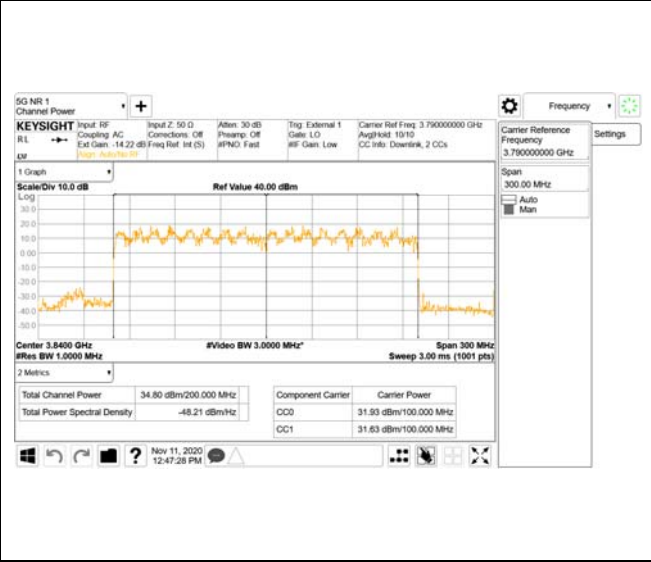

256QAM

CTK Co., Ltd.
 (Ho-dong), 113, Yejik-ro, Cheoin-gu,
 Yongin-si, Gyeonggi-do, Korea
 Tel: +82-31-339-9970
 Fax: +82-31-624-9501

Report No.:
 CTK-2020-04662
 Page (299) / (2355)
 Pages

ANT 18

QPSK

16QAM