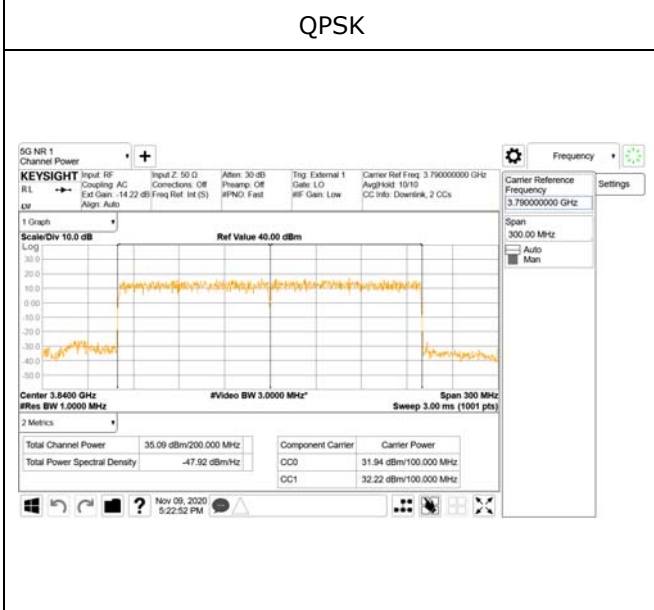

CTK Co., Ltd.
(Ho-dong), 113, Yejik-ro, Cheoin-gu,
Yongin-si, Gyeonggi-do, Korea
Tel: +82-31-339-9970
Fax: +82-31-624-9501

Report No.:
CTK-2020-04662
Page (322) / (2355)
Pages

ANT 41

QPSK