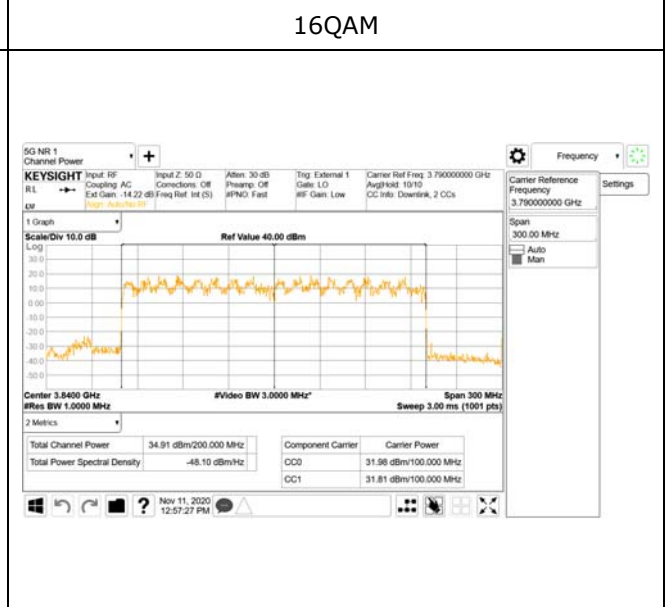

CTK Co., Ltd.
 (Ho-dong), 113, Yejik-ro, Cheoin-gu,
 Yongin-si, Gyeonggi-do, Korea
 Tel: +82-31-339-9970
 Fax: +82-31-624-9501

Report No.:
 CTK-2020-04662
 Page (305) / (2355)
 Pages

ANT 24

QPSK

16QAM

64QAM