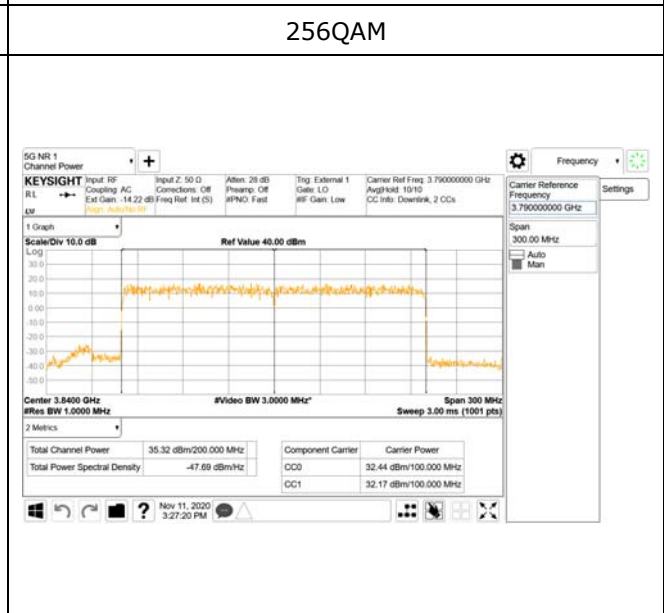

Report No.:
 CTK-2020-04662
 Page (301) / (2355)
 Pages

ANT 20

QPSK

16QAM

64QAM

256QAM

CTK Co., Ltd.
 (Ho-dong), 113, Yejik-ro, Cheoin-gu,
 Yongin-si, Gyeonggi-do, Korea
 Tel: +82-31-339-9970
 Fax: +82-31-624-9501