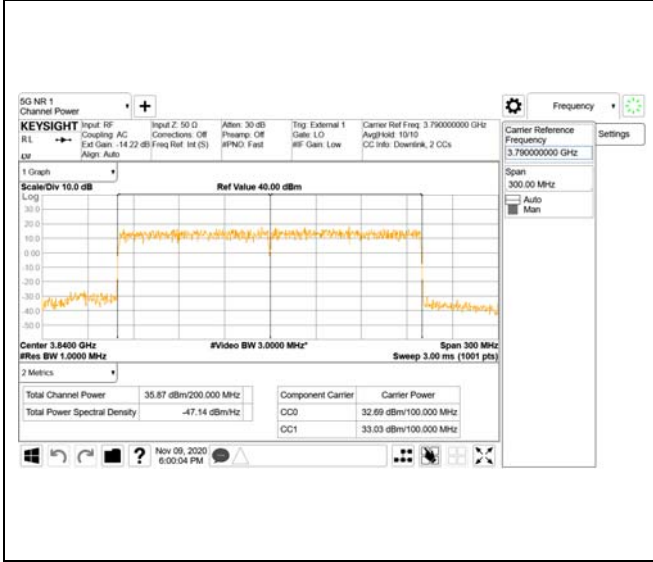

QPSK

16QAM

CTK Co., Ltd.
 (Ho-dong), 113, Yejik-ro, Cheoin-gu,
 Yongin-si, Gyeonggi-do, Korea
 Tel: +82-31-339-9970
 Fax: +82-31-624-9501

Report No.:
 CTK-2020-04662
 Page (334) / (2355)
 Pages

ANT 53

QPSK