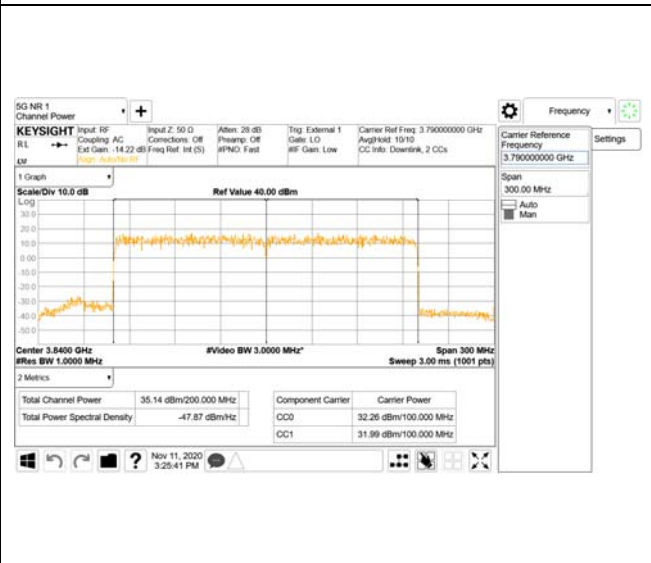

64QAM

256QAM

ANT 19

QPSK

16QAM

64QAM

256QAM

CTK Co., Ltd.
 (Ho-dong), 113, Yejik-ro, Cheoin-gu,
 Yongin-si, Gyeonggi-do, Korea
 Tel: +82-31-339-9970
 Fax: +82-31-624-9501