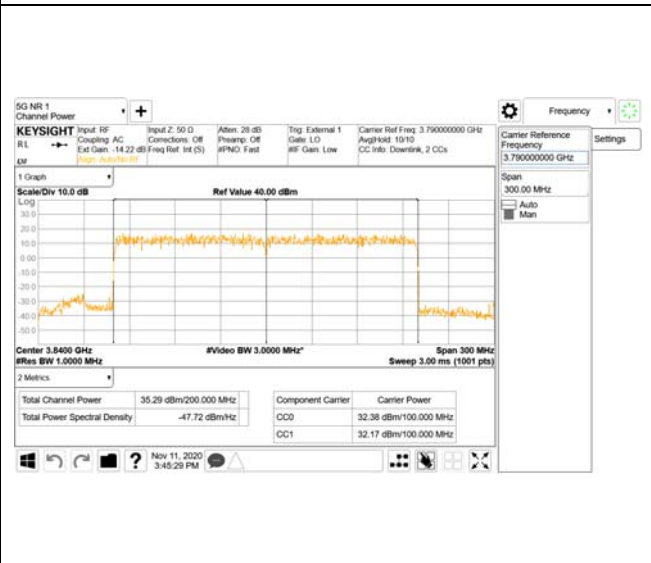

CTK Co., Ltd.
(Ho-dong), 113, Yejik-ro, Cheoin-gu,
Yongin-si, Gyeonggi-do, Korea
Tel: +82-31-339-9970
Fax: +82-31-624-9501

Report No.:
CTK-2020-04662
Page (312) / (2355)
Pages

ANT 31

QPSK

16QAM

64QAM

256QAM