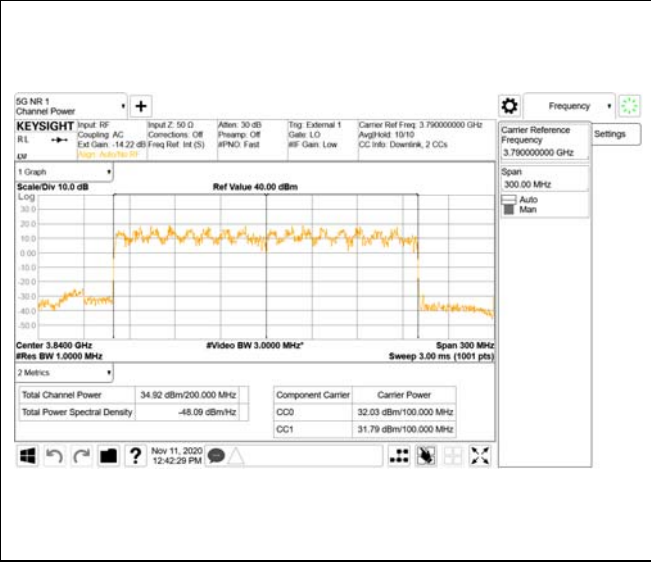

CTK Co., Ltd.
(Ho-dong), 113, Yejik-ro, Cheoin-gu,
Yongin-si, Gyeonggi-do, Korea
Tel: +82-31-339-9970
Fax: +82-31-624-9501

Report No.:
CTK-2020-04662
Page (296) / (2355)
Pages

ANT 15

QPSK

16QAM

64QAM

256QAM