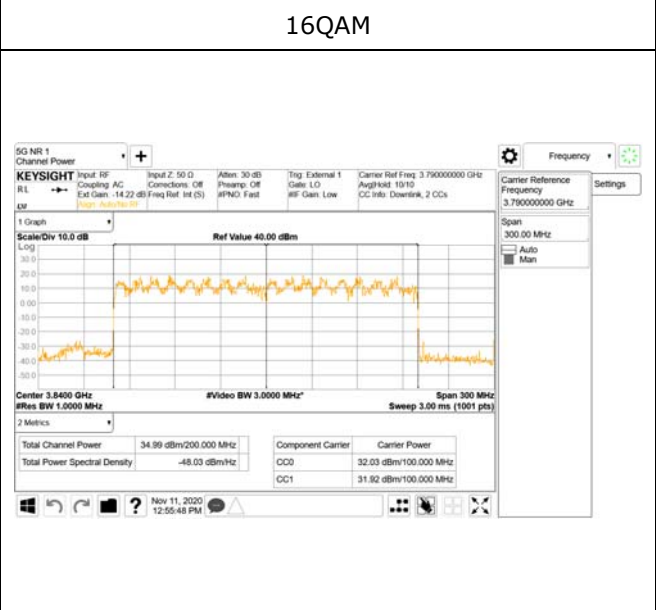

16QAM

64QAM

256QAM

ANT 23

QPSK

16QAM

64QAM

256QAM