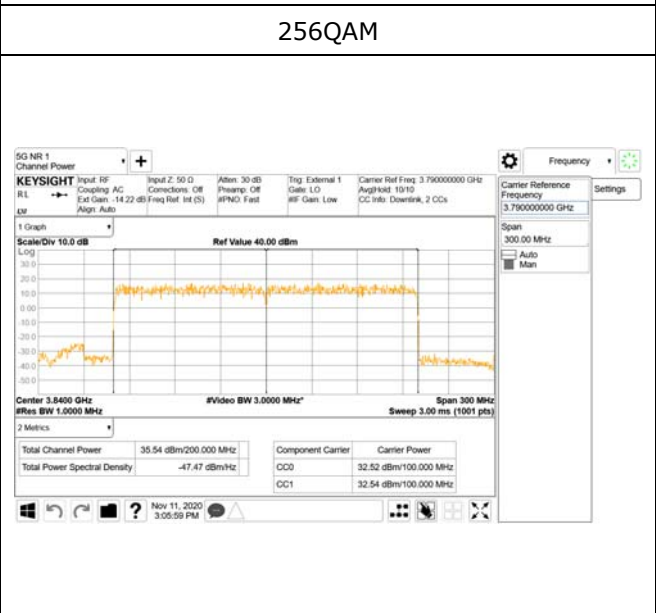

ANT 42

QPSK

16QAM

64QAM

256QAM

CTK Co., Ltd.
 (Ho-dong), 113, Yejik-ro, Cheoin-gu,
 Yongin-si, Gyeonggi-do, Korea
 Tel: +82-31-339-9970
 Fax: +82-31-624-9501

Report No.:
 CTK-2020-04662
 Page (324) / (2355)
 Pages