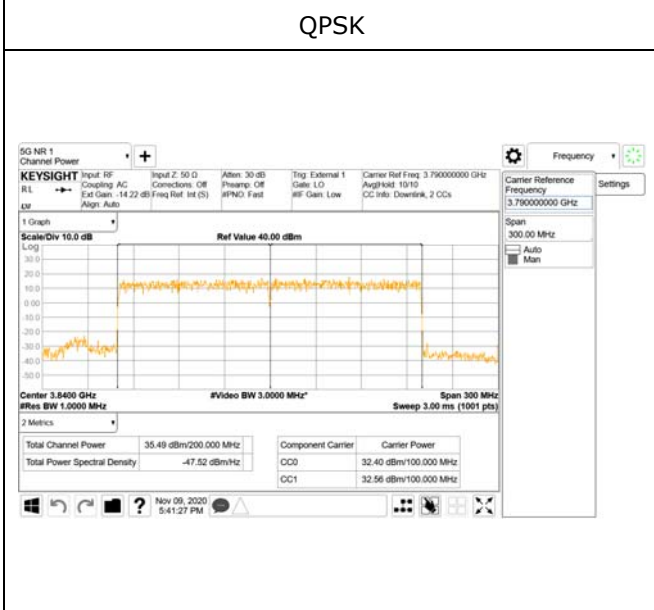

CTK Co., Ltd.
(Ho-dong), 113, Yejik-ro, Cheoin-gu,
Yongin-si, Gyeonggi-do, Korea
Tel: +82-31-339-9970
Fax: +82-31-624-9501

Report No.:
CTK-2020-04662
Page (328) / (2355)
Pages

ANT 47

QPSK