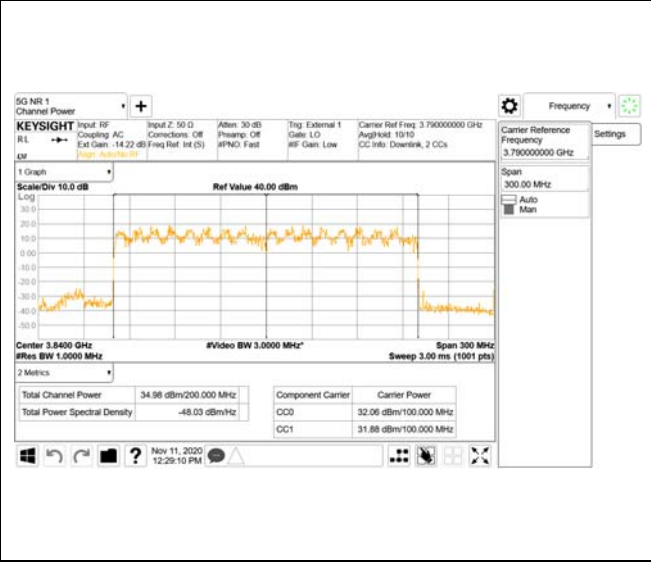

CTK Co., Ltd.
(Ho-dong), 113, Yejik-ro, Cheoin-gu,
Yongin-si, Gyeonggi-do, Korea
Tel: +82-31-339-9970
Fax: +82-31-624-9501

Report No.:
CTK-2020-04662
Page (288) / (2355)
Pages

ANT 7

QPSK

16QAM

64QAM

256QAM