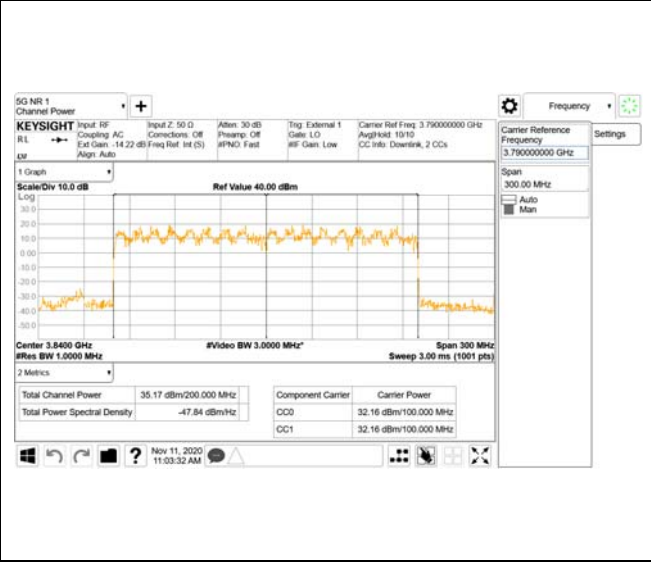

CTK Co., Ltd.
(Ho-dong), 113, Yejik-ro, Cheoin-gu,
Yongin-si, Gyeonggi-do, Korea
Tel: +82-31-339-9970
Fax: +82-31-624-9501

Report No.:
CTK-2020-04662
Page (335) / (2355)
Pages

ANT 54

QPSK

16QAM

64QAM

256QAM