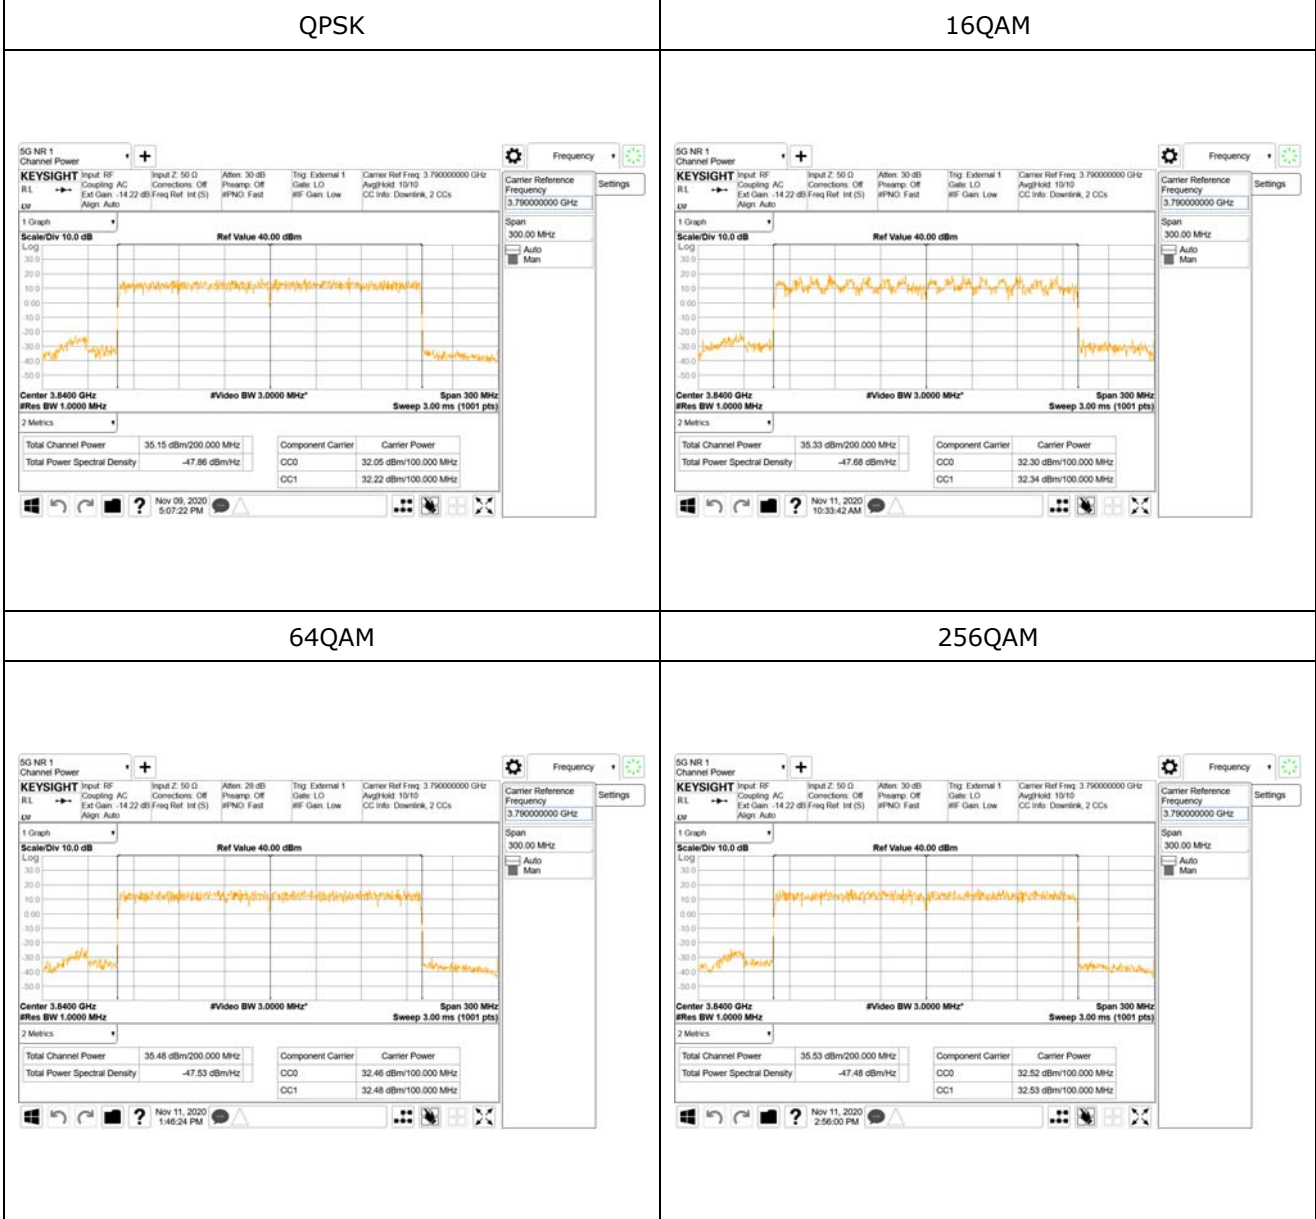

CTK Co., Ltd.
(Ho-dong), 113, Yejik-ro, Cheoin-gu,
Yongin-si, Gyeonggi-do, Korea
Tel: +82-31-339-9970
Fax: +82-31-624-9501

Report No.:
CTK-2020-04662
Page (317) / (2355)
Pages

ANT 36

QPSK

16QAM