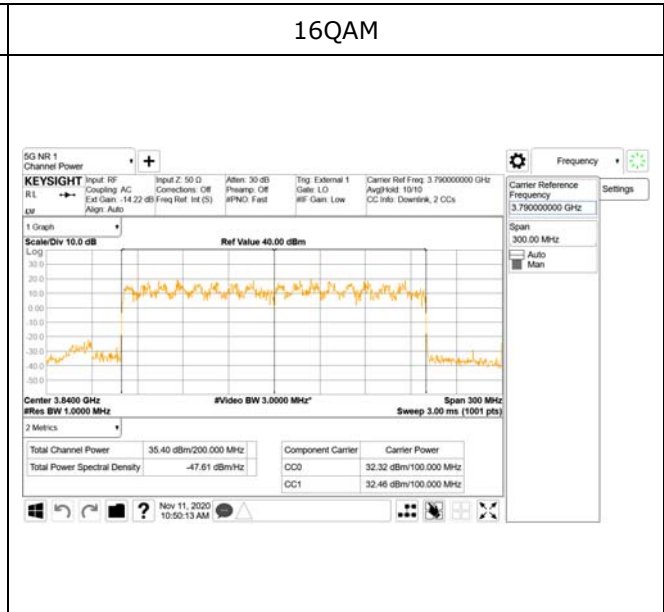

CTK Co., Ltd.
(Ho-dong), 113, Yejik-ro, Cheoin-gu,
Yongin-si, Gyeonggi-do, Korea
Tel: +82-31-339-9970
Fax: +82-31-624-9501

Report No.:
CTK-2020-04662
Page (327) / (2355)
Pages

ANT 46

QPSK

16QAM