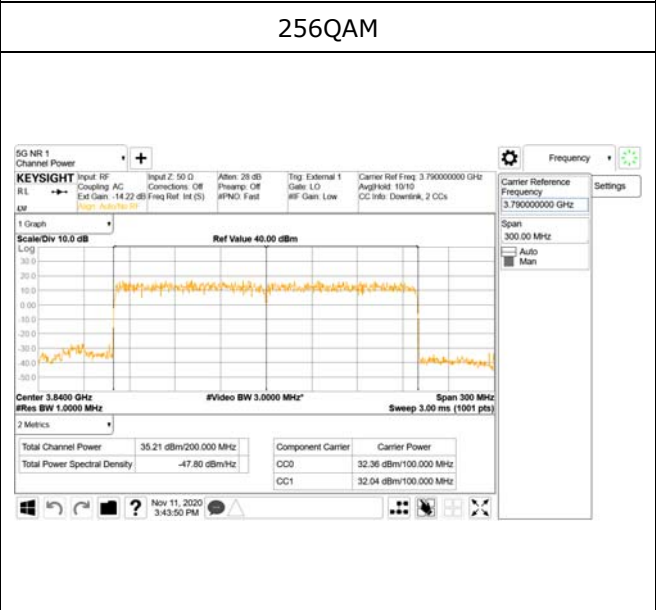

CTK Co., Ltd.
(Ho-dong), 113, Yejik-ro, Cheoin-gu,
Yongin-si, Gyeonggi-do, Korea
Tel: +82-31-339-9970
Fax: +82-31-624-9501

Report No.:
CTK-2020-04662
Page (311) / (2355)
Pages

ANT 30

QPSK

16QAM

64QAM

256QAM