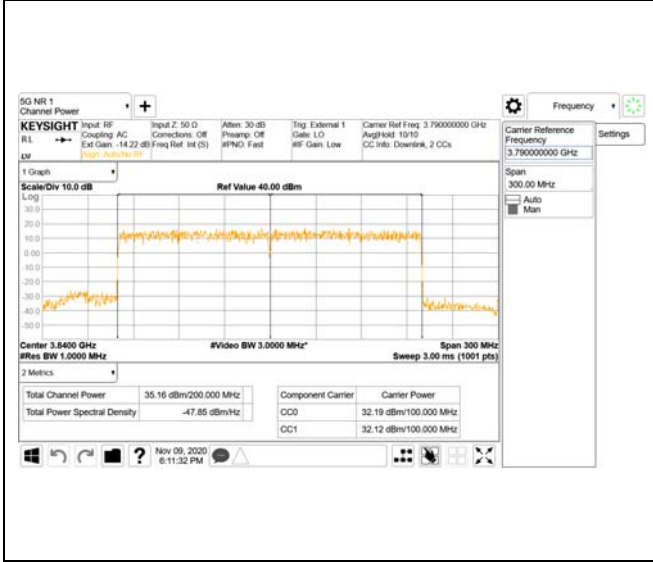

Report No.:
 CTK-2020-04662
 Page (302) / (2355)
 Pages

ANT 21

QPSK

16QAM

64QAM

256QAM

ANT 22

QPSK