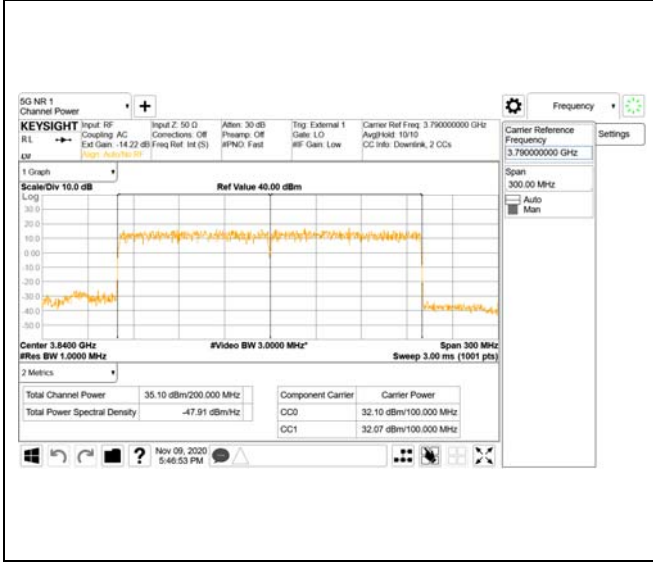

256QAM

CTK Co., Ltd.
 (Ho-dong), 113, Yejik-ro, Cheoin-gu,
 Yongin-si, Gyeonggi-do, Korea
 Tel: +82-31-339-9970
 Fax: +82-31-624-9501

Report No.:
 CTK-2020-04662
 Page (295) / (2355)
 Pages

ANT 14

QPSK

16QAM