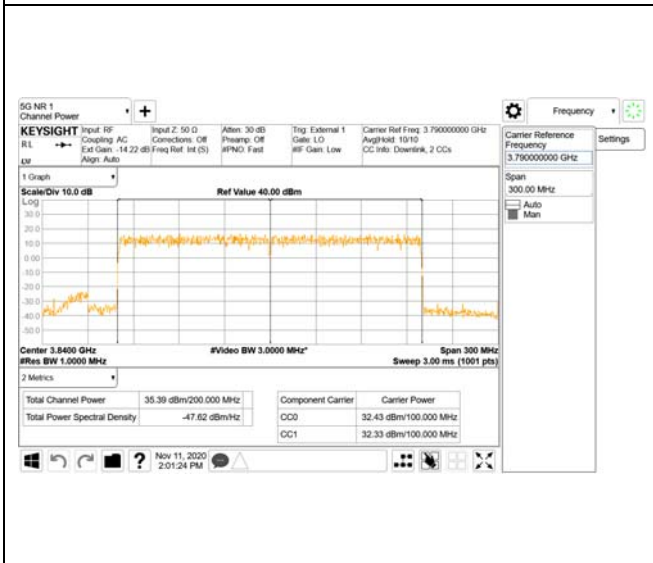

ANT 45

QPSK

16QAM

64QAM

256QAM

CTK Co., Ltd.
(Ho-dong), 113, Yejik-ro, Cheoin-gu,
Yongin-si, Gyeonggi-do, Korea
Tel: +82-31-339-9970
Fax: +82-31-624-9501

Report No.:
CTK-2020-04662
Page (327) / (2355)
Pages