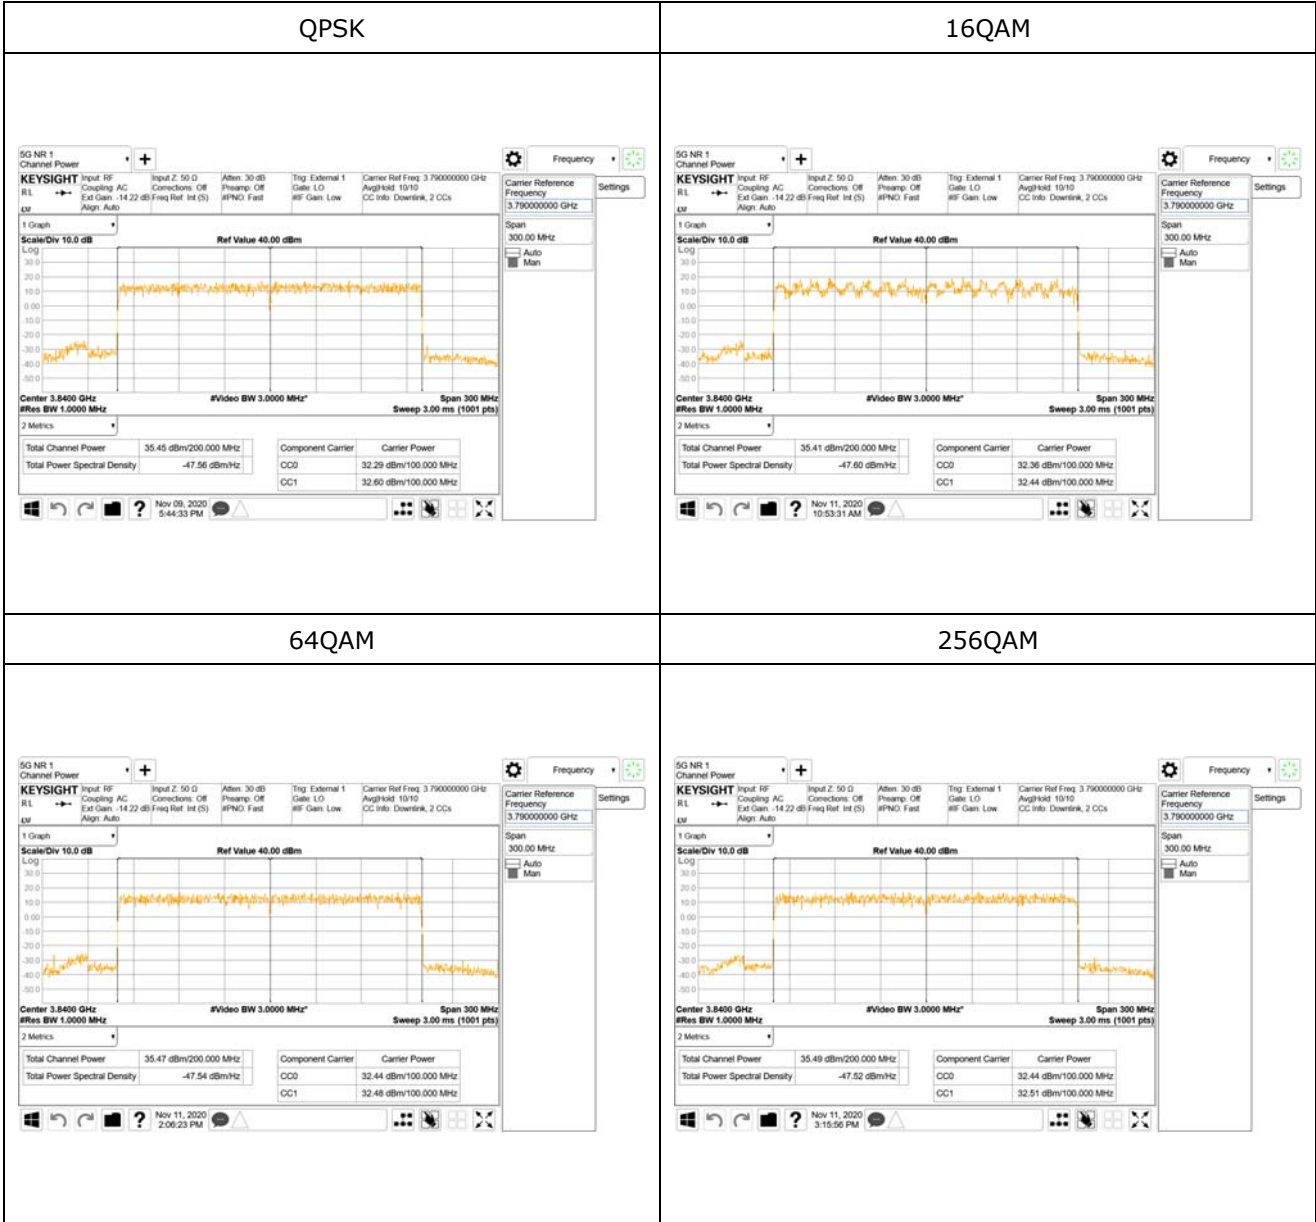

ANT 47

QPSK

16QAM

64QAM

256QAM

ANT 48

QPSK

16QAM