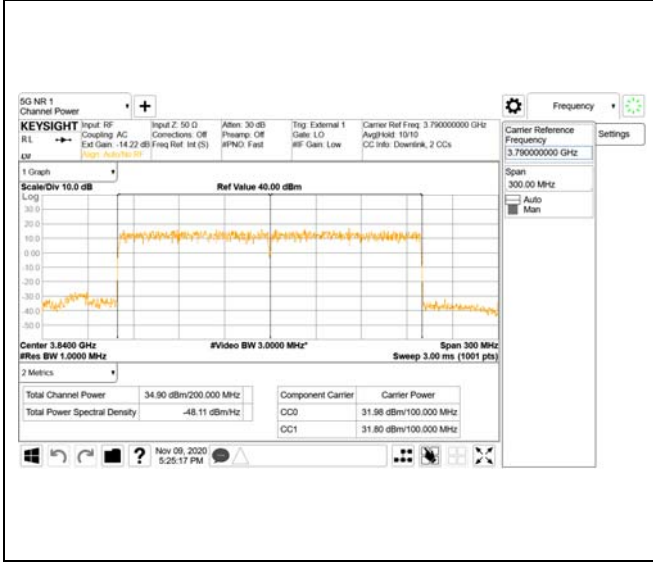

64QAM

256QAM

CTK Co., Ltd.
 (Ho-dong), 113, Yejik-ro, Cheoin-gu,
 Yongin-si, Gyeonggi-do, Korea
 Tel: +82-31-339-9970
 Fax: +82-31-624-9501

Report No.:
 CTK-2020-04662
 Page (288) / (2355)
 Pages

ANT 7

QPSK