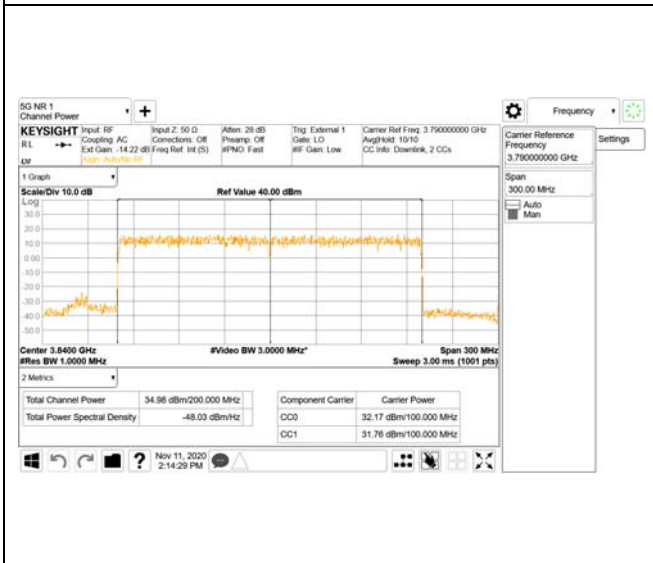

CTK Co., Ltd.
(Ho-dong), 113, Yejik-ro, Cheoin-gu,
Yongin-si, Gyeonggi-do, Korea
Tel: +82-31-339-9970
Fax: +82-31-624-9501

Report No.:
CTK-2020-04662
Page (299) / (2355)
Pages

ANT 18

QPSK

16QAM

64QAM

256QAM