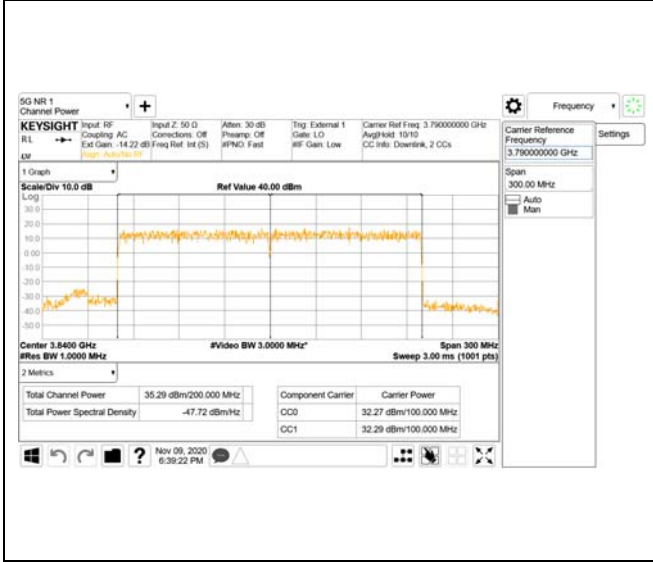

256QAM

CTK Co., Ltd.
 (Ho-dong), 113, Yejik-ro, Cheoin-gu,
 Yongin-si, Gyeonggi-do, Korea
 Tel: +82-31-339-9970
 Fax: +82-31-624-9501

Report No.:
 CTK-2020-04662
 Page (312) / (2355)
 Pages

ANT 31

QPSK

16QAM