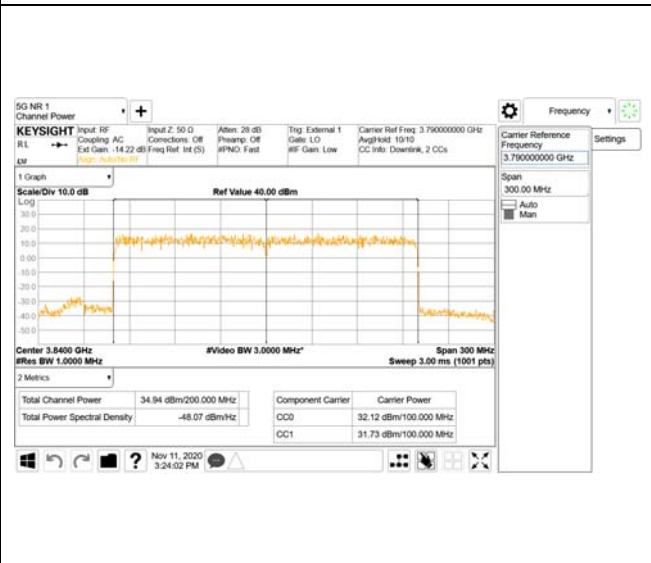

CTK Co., Ltd.
(Ho-dong), 113, Yejik-ro, Cheoin-gu,
Yongin-si, Gyeonggi-do, Korea
Tel: +82-31-339-9970
Fax: +82-31-624-9501

Report No.:
CTK-2020-04662
Page (299) / (2355)
Pages

ANT 18

QPSK

16QAM

64QAM

256QAM