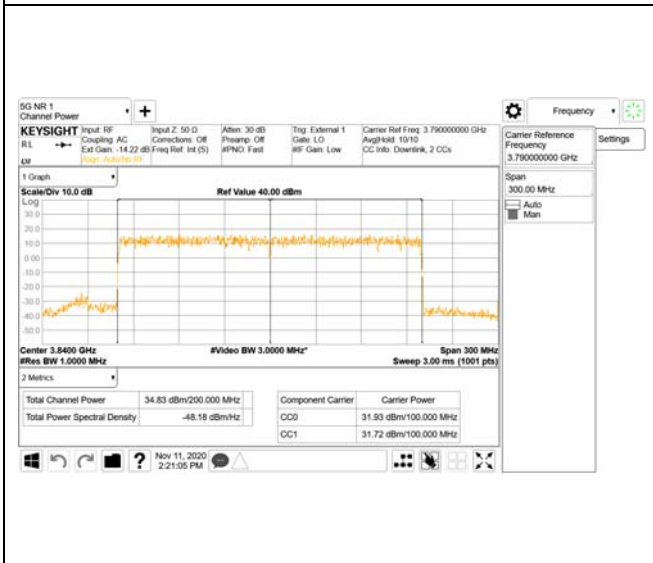

ANT 22

QPSK

16QAM

64QAM

256QAM