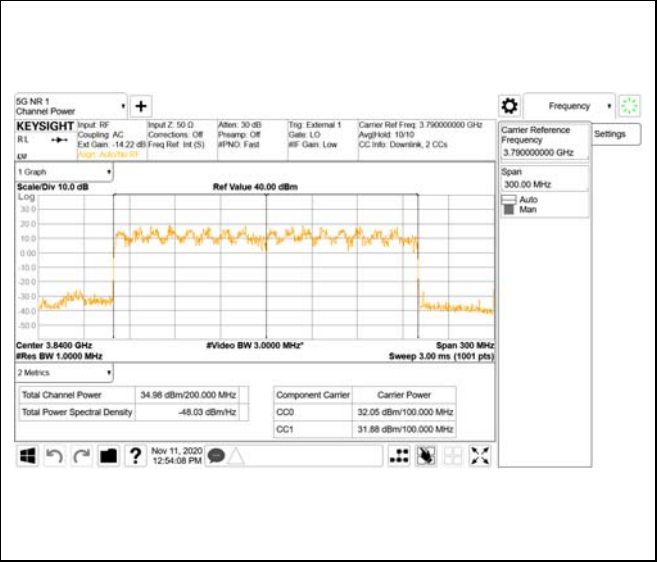

ANT 22

QPSK

16QAM

64QAM

256QAM