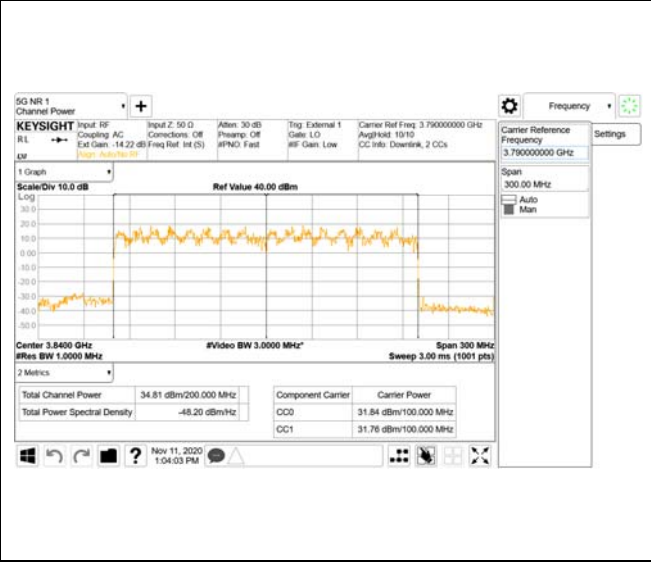

CTK Co., Ltd.
(Ho-dong), 113, Yejik-ro, Cheoin-gu,
Yongin-si, Gyeonggi-do, Korea
Tel: +82-31-339-9970
Fax: +82-31-624-9501

Report No.:
CTK-2020-04662
Page (309) / (2355)
Pages

ANT 28

QPSK

16QAM

64QAM

256QAM