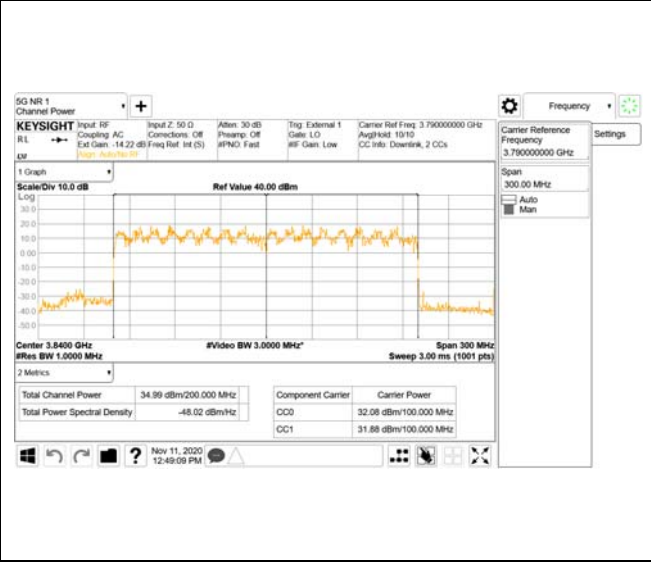

64QAM

256QAM

ANT 19

QPSK

16QAM

64QAM

256QAM

CTK Co., Ltd.
 (Ho-dong), 113, Yejik-ro, Cheoin-gu,
 Yongin-si, Gyeonggi-do, Korea
 Tel: +82-31-339-9970
 Fax: +82-31-624-9501