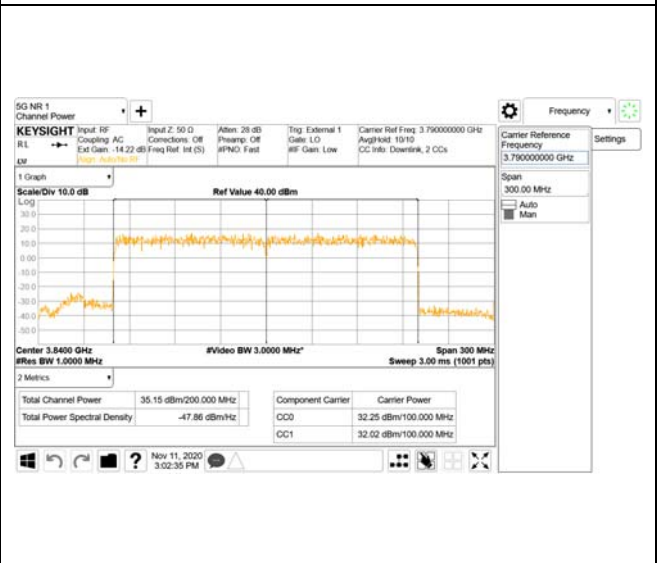

CTK Co., Ltd.
(Ho-dong), 113, Yejik-ro, Cheoin-gu,
Yongin-si, Gyeonggi-do, Korea
Tel: +82-31-339-9970
Fax: +82-31-624-9501

Report No.:
CTK-2020-04662
Page (286) / (2355)
Pages

ANT 5

QPSK

16QAM

64QAM

256QAM