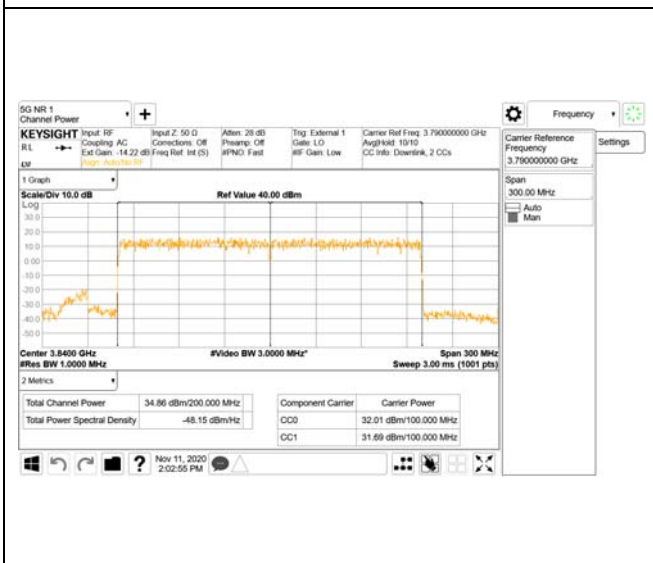

CTK Co., Ltd.
(Ho-dong), 113, Yejik-ro, Cheoin-gu,
Yongin-si, Gyeonggi-do, Korea
Tel: +82-31-339-9970
Fax: +82-31-624-9501

Report No.:
CTK-2020-04662
Page (292) / (2355)
Pages

ANT 11

QPSK

16QAM

64QAM

256QAM