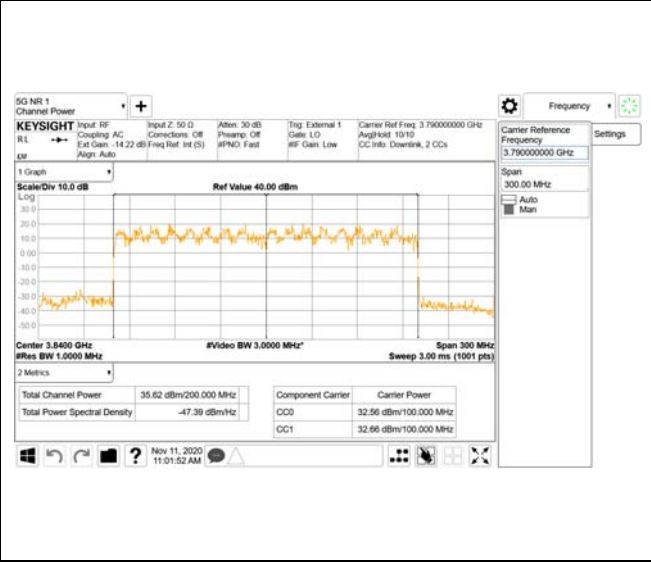

CTK Co., Ltd.
(Ho-dong), 113, Yejik-ro, Cheoin-gu,
Yongin-si, Gyeonggi-do, Korea
Tel: +82-31-339-9970
Fax: +82-31-624-9501

Report No.:
CTK-2020-04662
Page (334) / (2355)
Pages

ANT 53

QPSK

16QAM

64QAM

256QAM