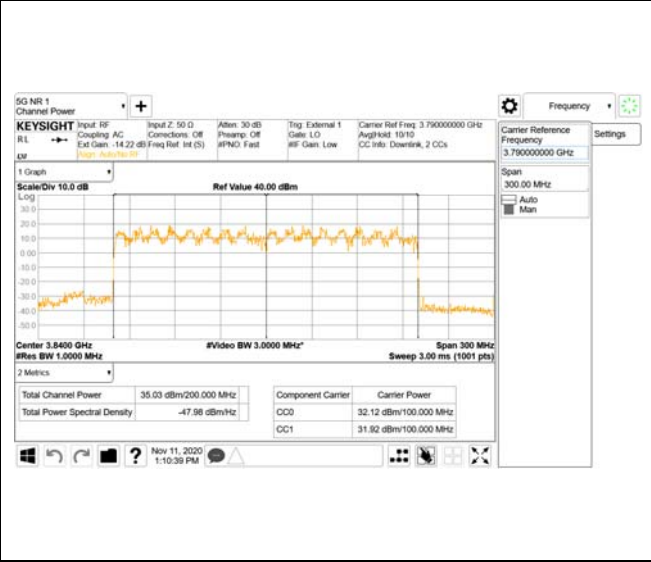

CTK Co., Ltd.
(Ho-dong), 113, Yejik-ro, Cheoin-gu,
Yongin-si, Gyeonggi-do, Korea
Tel: +82-31-339-9970
Fax: +82-31-624-9501

Report No.:
CTK-2020-04662
Page (313) / (2355)
Pages

ANT 32

QPSK

16QAM

64QAM

256QAM