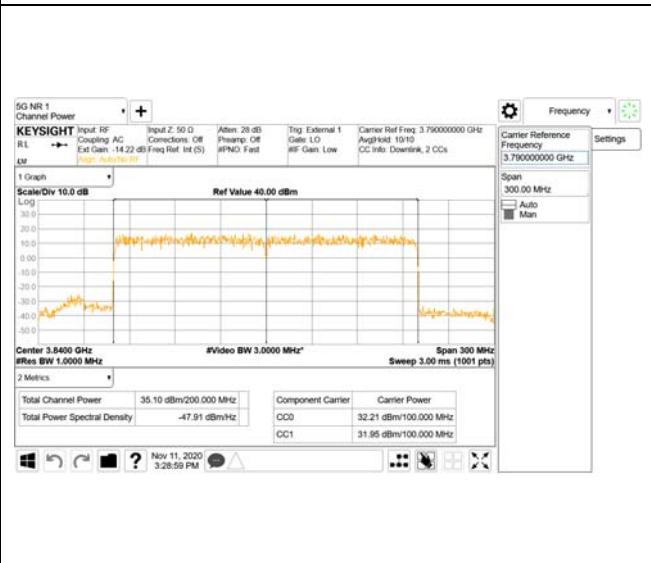

Report No.:
 CTK-2020-04662
 Page (302) / (2355)
 Pages

ANT 21

QPSK

16QAM

64QAM

256QAM

ANT 22

QPSK