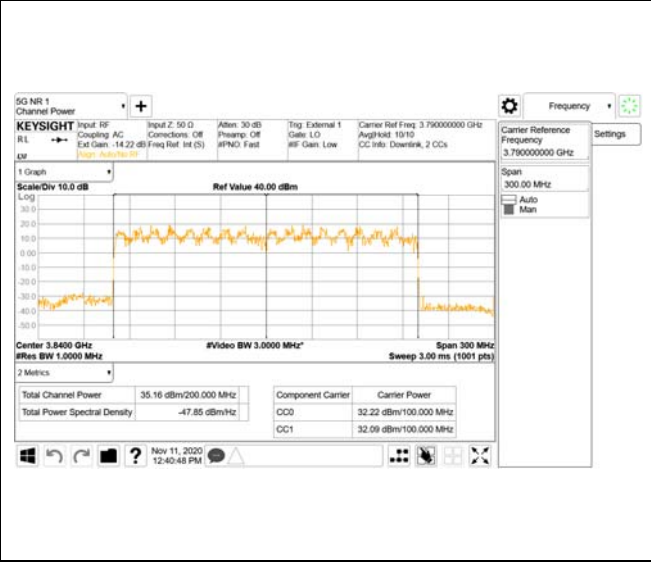

256QAM

CTK Co., Ltd.
 (Ho-dong), 113, Yejik-ro, Cheoin-gu,
 Yongin-si, Gyeonggi-do, Korea
 Tel: +82-31-339-9970
 Fax: +82-31-624-9501

Report No.:
 CTK-2020-04662
 Page (295) / (2355)
 Pages

ANT 14

QPSK

16QAM