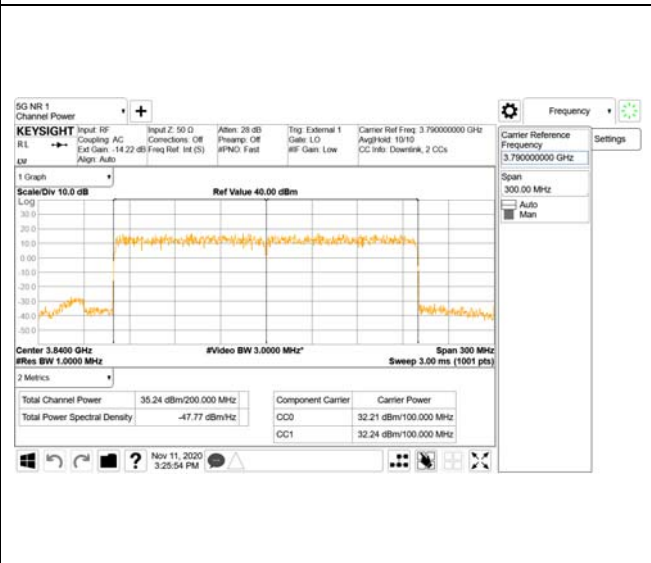

CTK Co., Ltd.
(Ho-dong), 113, Yejik-ro, Cheoin-gu,
Yongin-si, Gyeonggi-do, Korea
Tel: +82-31-339-9970
Fax: +82-31-624-9501

Report No.:
CTK-2020-04662
Page (335) / (2355)
Pages

ANT 54

QPSK

16QAM

64QAM

256QAM