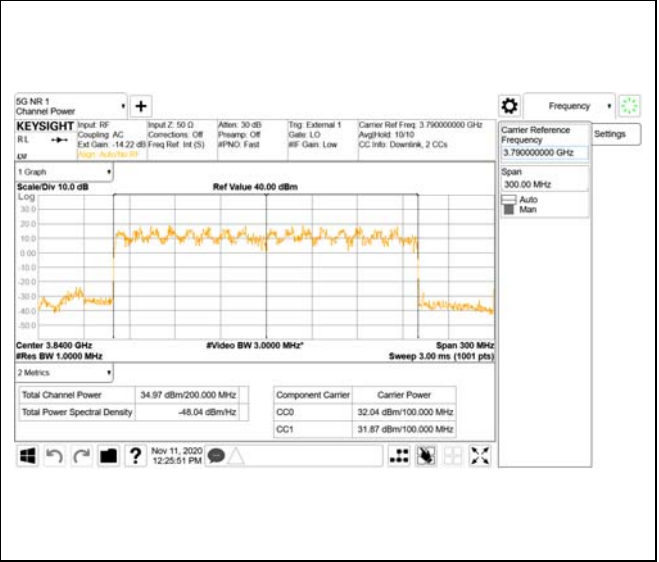

CTK Co., Ltd.
 (Ho-dong), 113, Yejik-ro, Cheoin-gu,
 Yongin-si, Gyeonggi-do, Korea
 Tel: +82-31-339-9970
 Fax: +82-31-624-9501

Report No.:
 CTK-2020-04662
 Page (286) / (2355)
 Pages

ANT 5

QPSK

16QAM

64QAM