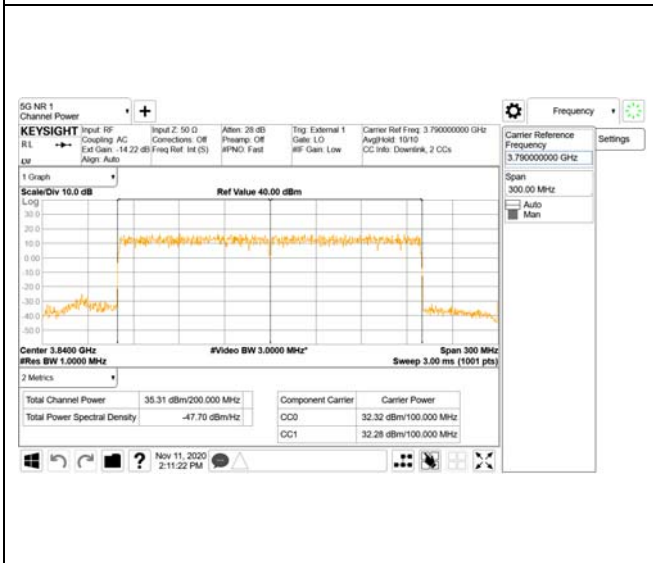

CTK Co., Ltd.
(Ho-dong), 113, Yejik-ro, Cheoin-gu,
Yongin-si, Gyeonggi-do, Korea
Tel: +82-31-339-9970
Fax: +82-31-624-9501

Report No.:
CTK-2020-04662
Page (332) / (2355)
Pages

ANT 51

QPSK

16QAM

64QAM

256QAM