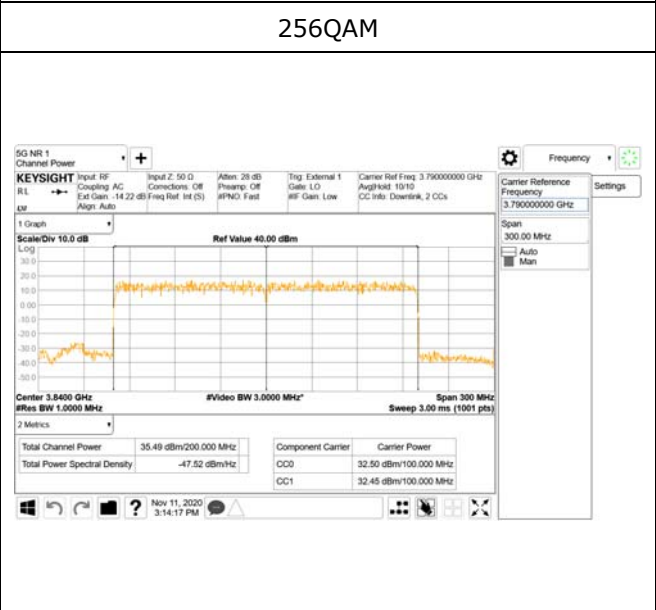

ANT 47

QPSK

16QAM

64QAM

256QAM

ANT 48

QPSK

16QAM