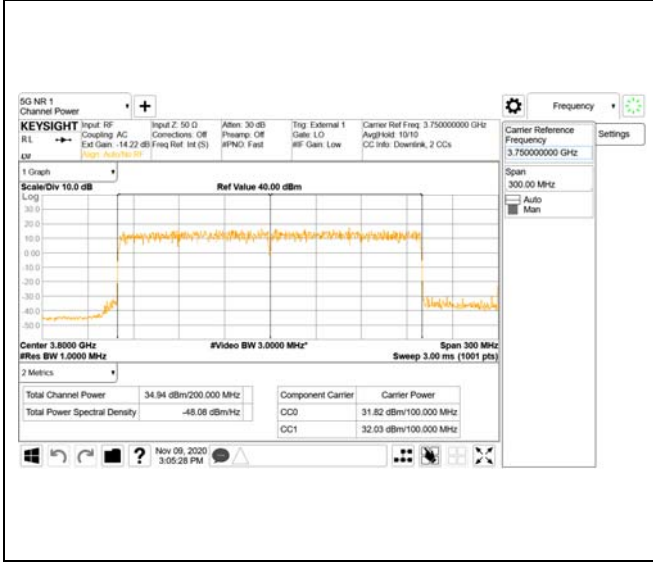

256QAM

CTK Co., Ltd.
 (Ho-dong), 113, Yejik-ro, Cheoin-gu,
 Yongin-si, Gyeonggi-do, Korea
 Tel: +82-31-339-9970
 Fax: +82-31-624-9501

Report No.:
 CTK-2020-04662
 Page (236) / (2355)
 Pages

ANT 19

QPSK

16QAM