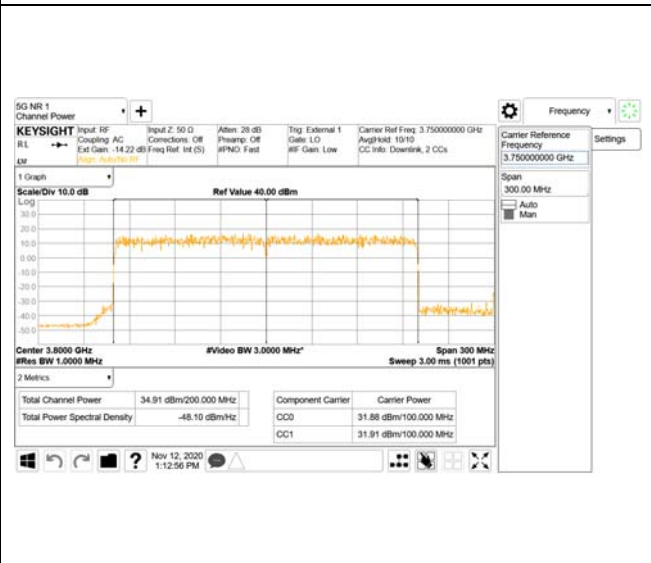

CTK Co., Ltd.
(Ho-dong), 113, Yejik-ro, Cheoin-gu,
Yongin-si, Gyeonggi-do, Korea
Tel: +82-31-339-9970
Fax: +82-31-624-9501

Report No.:
CTK-2020-04662
Page (249) / (2355)
Pages

ANT 32

QPSK

16QAM

64QAM

256QAM