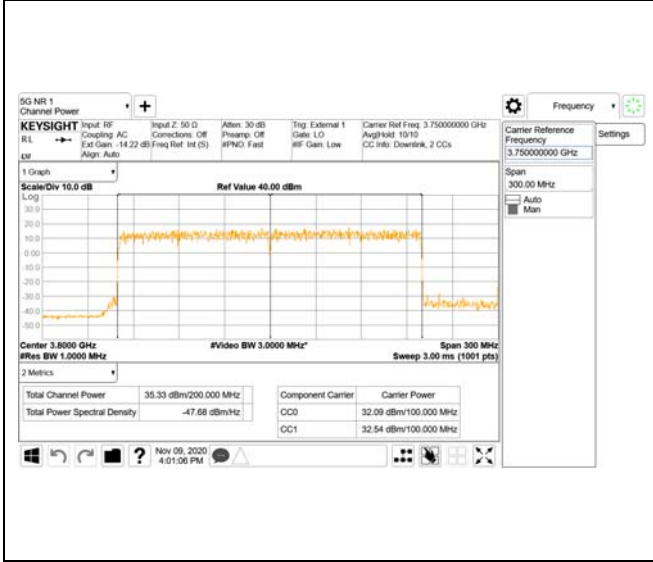

CTK Co., Ltd.
(Ho-dong), 113, Yejik-ro, Cheoin-gu,
Yongin-si, Gyeonggi-do, Korea
Tel: +82-31-339-9970
Fax: +82-31-624-9501

Report No.:
CTK-2020-04662
Page (280) / (2355)
Pages

ANT 63

QPSK