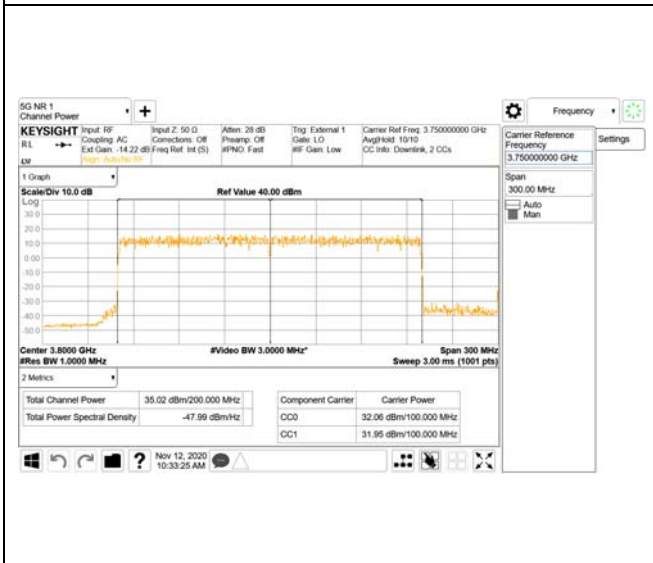

ANT 31

QPSK

16QAM

64QAM

256QAM