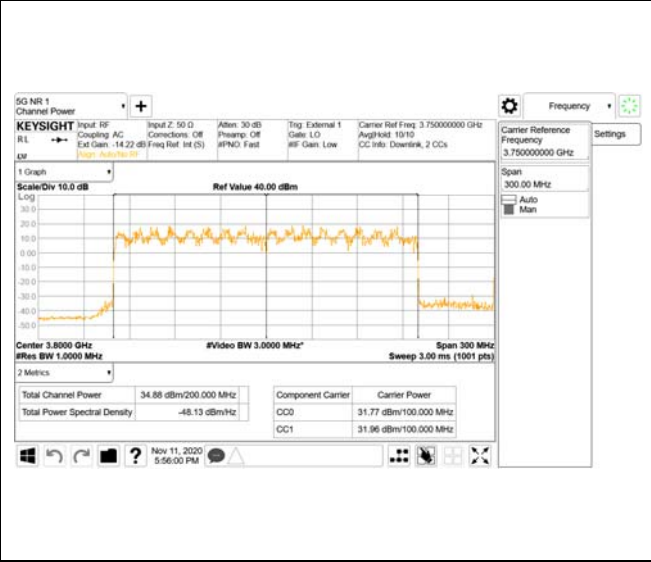

ANT 30

QPSK

16QAM

64QAM

256QAM

ANT 31

QPSK

16QAM