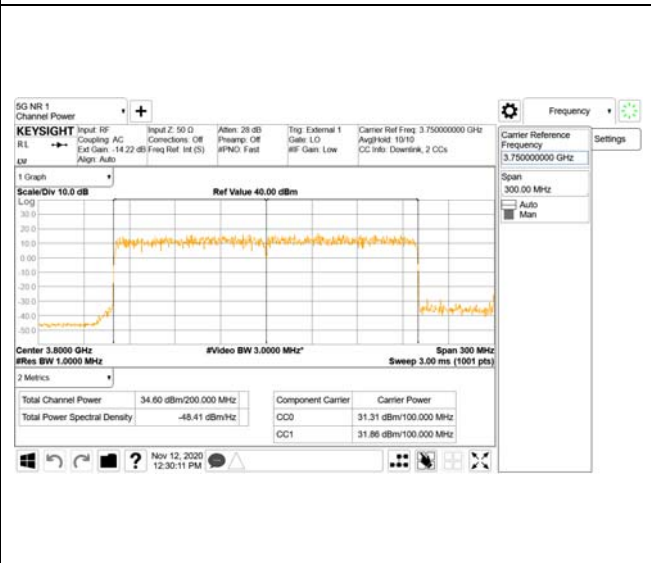

ANT 41

QPSK

16QAM

64QAM

256QAM