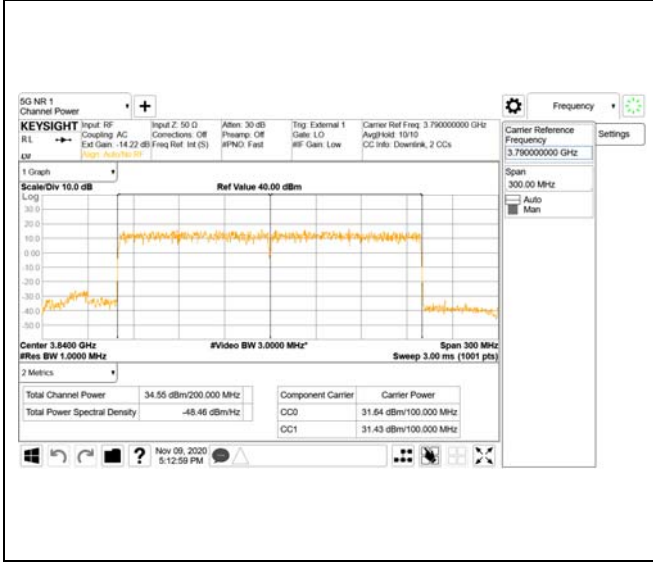

CTK Co., Ltd.
(Ho-dong), 113, Yejik-ro, Cheoin-gu,
Yongin-si, Gyeonggi-do, Korea
Tel: +82-31-339-9970
Fax: +82-31-624-9501

Report No.:
CTK-2020-04662
Page (284) / (2355)
Pages

ANT 3

QPSK