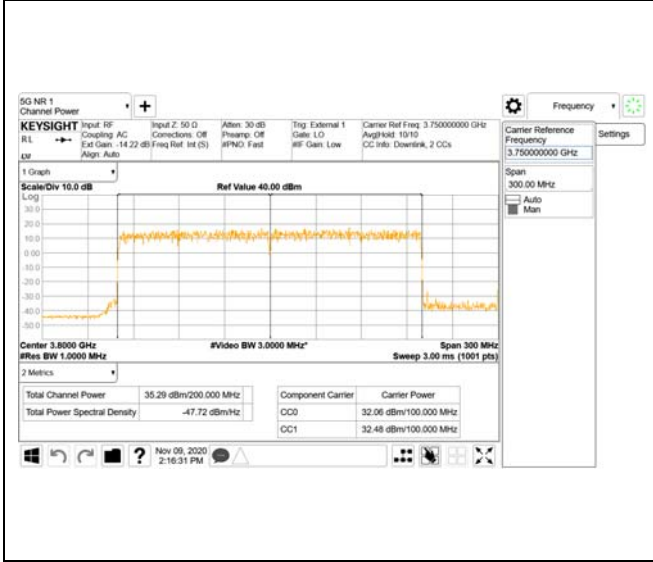

QPSK

16QAM

CTK Co., Ltd.
 (Ho-dong), 113, Yejik-ro, Cheoin-gu,
 Yongin-si, Gyeonggi-do, Korea
 Tel: +82-31-339-9970
 Fax: +82-31-624-9501

Report No.:
 CTK-2020-04662
 Page (251) / (2355)
 Pages

ANT 34

QPSK