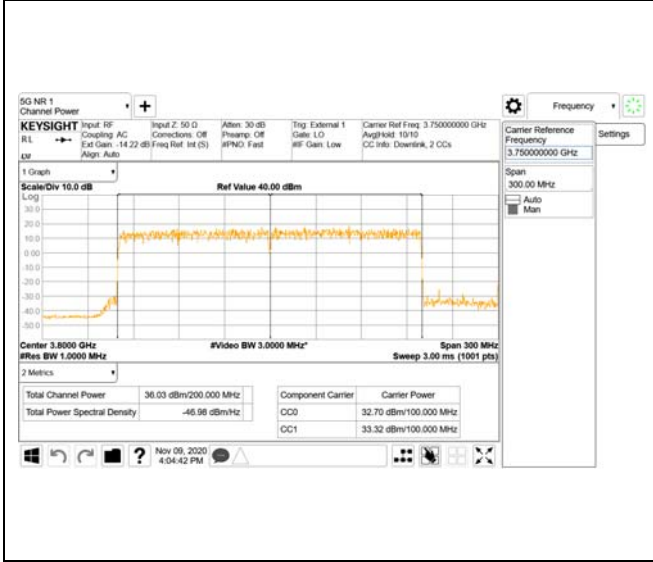

256QAM

CTK Co., Ltd.
 (Ho-dong), 113, Yejik-ro, Cheoin-gu,
 Yongin-si, Gyeonggi-do, Korea
 Tel: +82-31-339-9970
 Fax: +82-31-624-9501

Report No.:
 CTK-2020-04662
 Page (281) / (2355)
 Pages

ANT 64

QPSK

16QAM