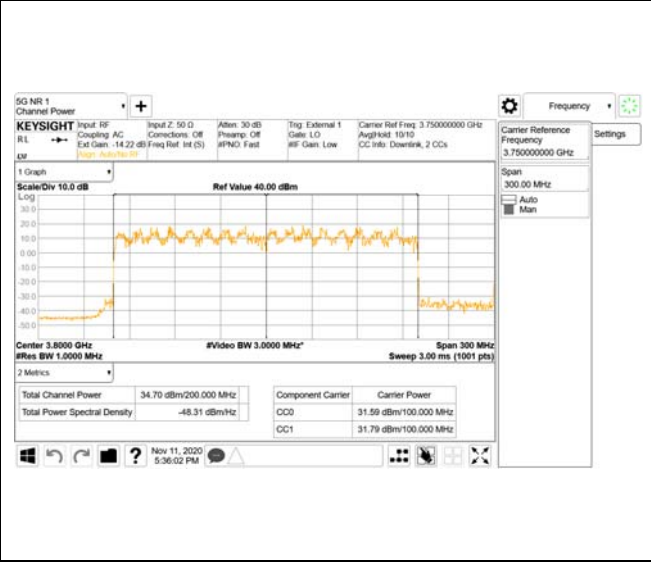

256QAM

CTK Co., Ltd.
 (Ho-dong), 113, Yejik-ro, Cheoin-gu,
 Yongin-si, Gyeonggi-do, Korea
 Tel: +82-31-339-9970
 Fax: +82-31-624-9501

Report No.:
 CTK-2020-04662
 Page (236) / (2355)
 Pages

ANT 19

QPSK

16QAM