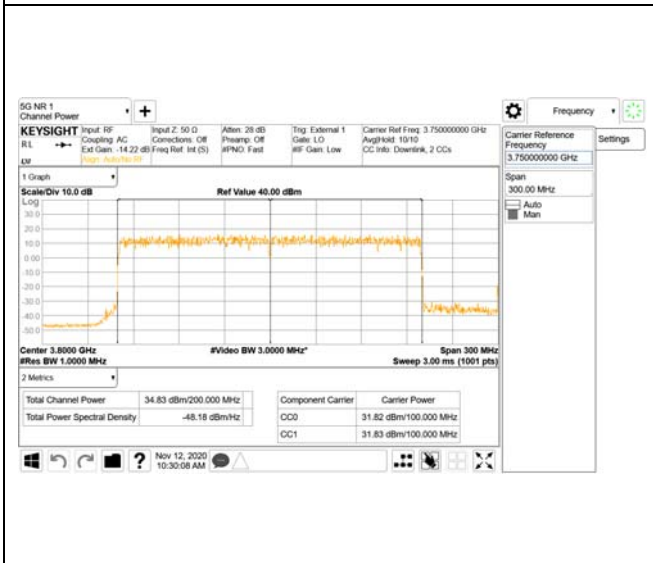

ANT 29

QPSK

16QAM

64QAM

256QAM

CTK Co., Ltd.
 (Ho-dong), 113, Yejik-ro, Cheoin-gu,
 Yongin-si, Gyeonggi-do, Korea
 Tel: +82-31-339-9970
 Fax: +82-31-624-9501

Report No.:
 CTK-2020-04662
 Page (247) / (2355)
 Pages