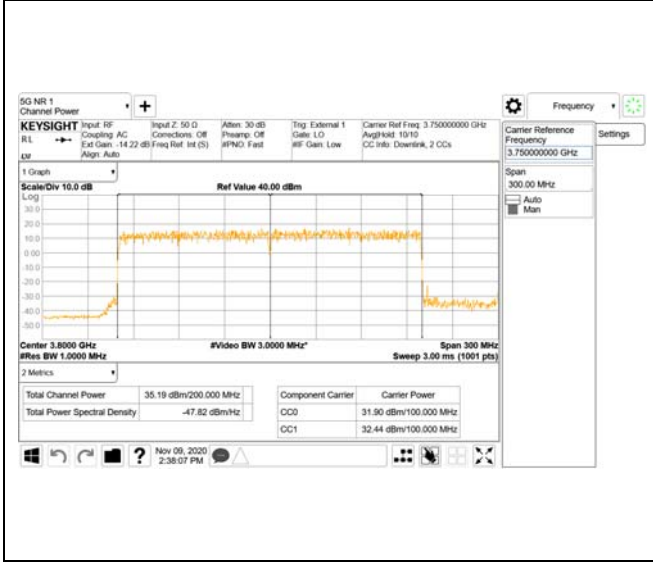

CTK Co., Ltd.
(Ho-dong), 113, Yejik-ro, Cheoin-gu,
Yongin-si, Gyeonggi-do, Korea
Tel: +82-31-339-9970
Fax: +82-31-624-9501

Report No.:
CTK-2020-04662
Page (257) / (2355)
Pages

ANT 40

QPSK