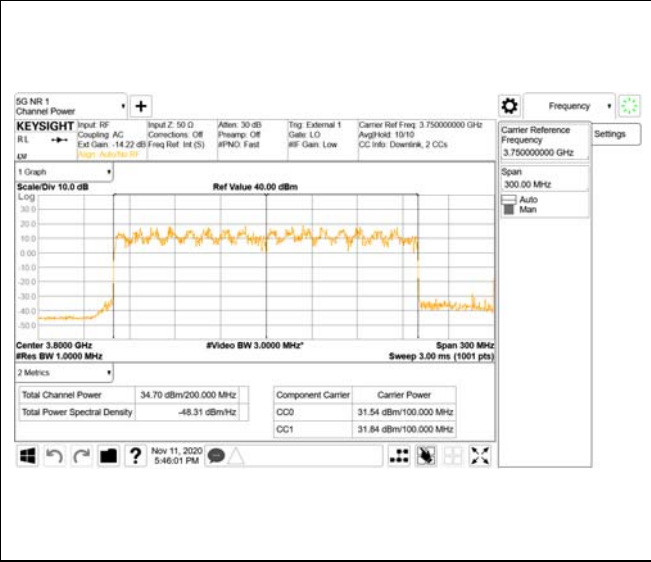

CTK Co., Ltd.
(Ho-dong), 113, Yejik-ro, Cheoin-gu,
Yongin-si, Gyeonggi-do, Korea
Tel: +82-31-339-9970
Fax: +82-31-624-9501

Report No.:
CTK-2020-04662
Page (242) / (2355)
Pages

ANT 25

QPSK

16QAM

64QAM

256QAM