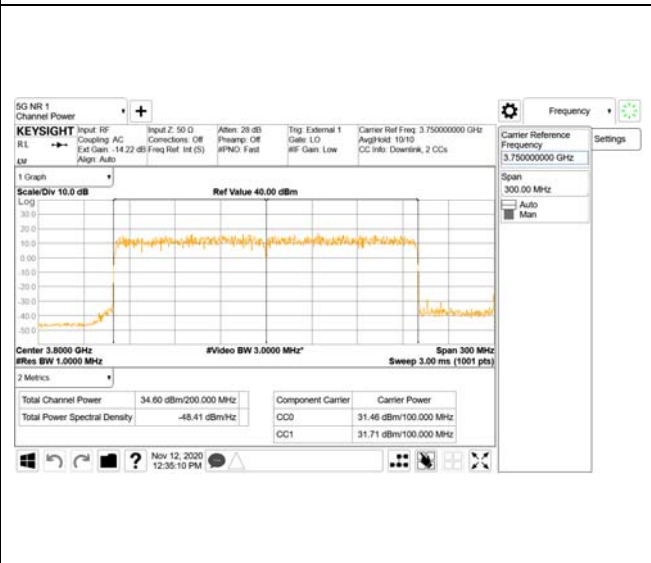

CTK Co., Ltd.
(Ho-dong), 113, Yejik-ro, Cheoin-gu,
Yongin-si, Gyeonggi-do, Korea
Tel: +82-31-339-9970
Fax: +82-31-624-9501

Report No.:
CTK-2020-04662
Page (261) / (2355)
Pages

ANT 44

QPSK

16QAM

64QAM

256QAM