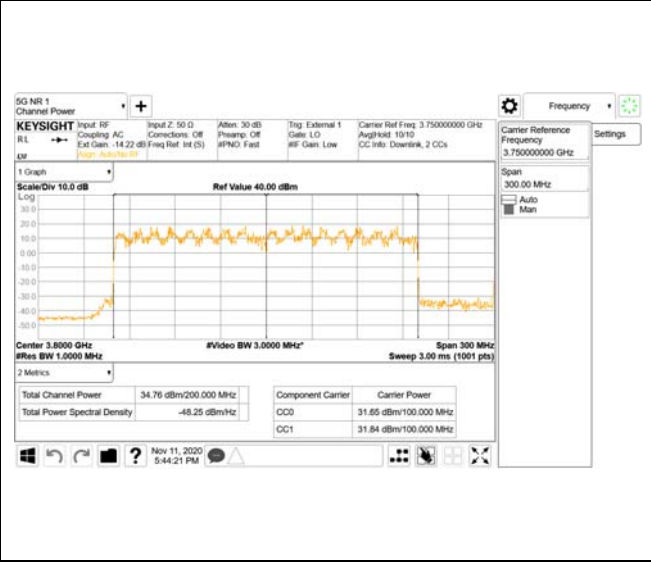

CTK Co., Ltd.
(Ho-dong), 113, Yejik-ro, Cheoin-gu,
Yongin-si, Gyeonggi-do, Korea
Tel: +82-31-339-9970
Fax: +82-31-624-9501

Report No.:
CTK-2020-04662
Page (241) / (2355)
Pages

ANT 24

QPSK

16QAM

64QAM

256QAM