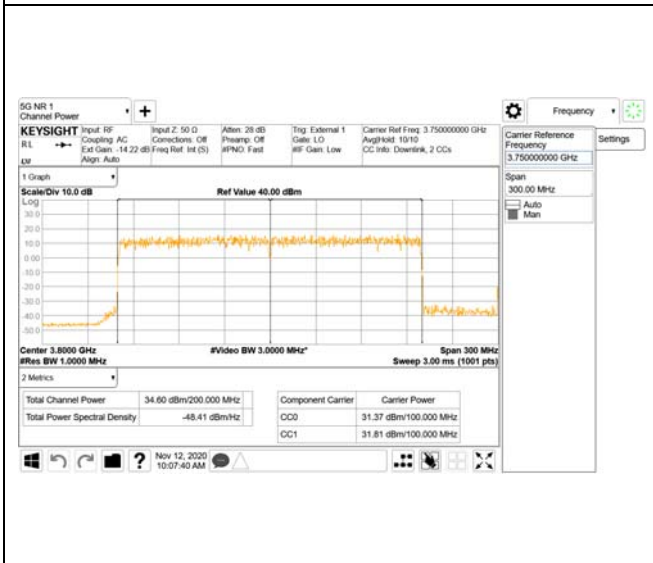

CTK Co., Ltd.
(Ho-dong), 113, Yejik-ro, Cheoin-gu,
Yongin-si, Gyeonggi-do, Korea
Tel: +82-31-339-9970
Fax: +82-31-624-9501

Report No.:
CTK-2020-04662
Page (267) / (2355)
Pages

ANT 50

QPSK

16QAM

64QAM

256QAM