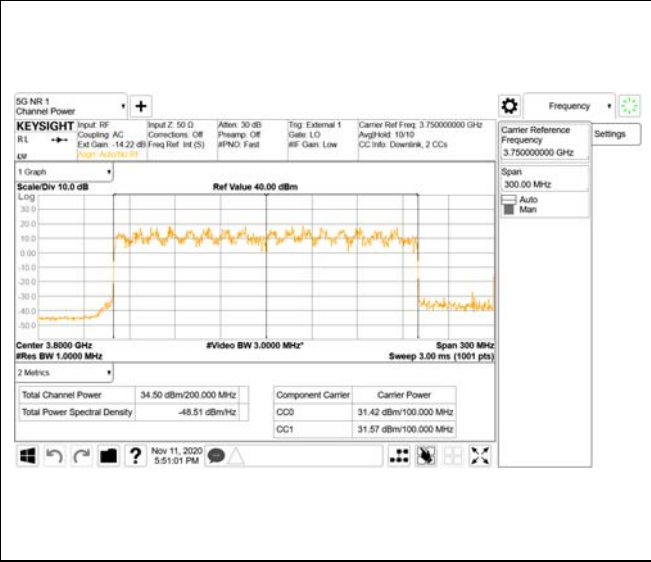

CTK Co., Ltd.
(Ho-dong), 113, Yejik-ro, Cheoin-gu,
Yongin-si, Gyeonggi-do, Korea
Tel: +82-31-339-9970
Fax: +82-31-624-9501

Report No.:
CTK-2020-04662
Page (245) / (2355)
Pages

ANT 28

QPSK

16QAM

64QAM

256QAM