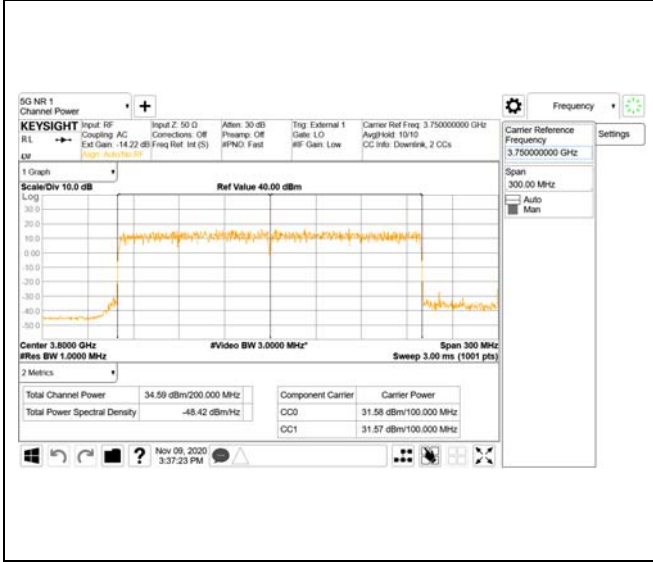

CTK Co., Ltd.
(Ho-dong), 113, Yejik-ro, Cheoin-gu,
Yongin-si, Gyeonggi-do, Korea
Tel: +82-31-339-9970
Fax: +82-31-624-9501

Report No.:
CTK-2020-04662
Page (245) / (2355)
Pages

ANT 28

QPSK