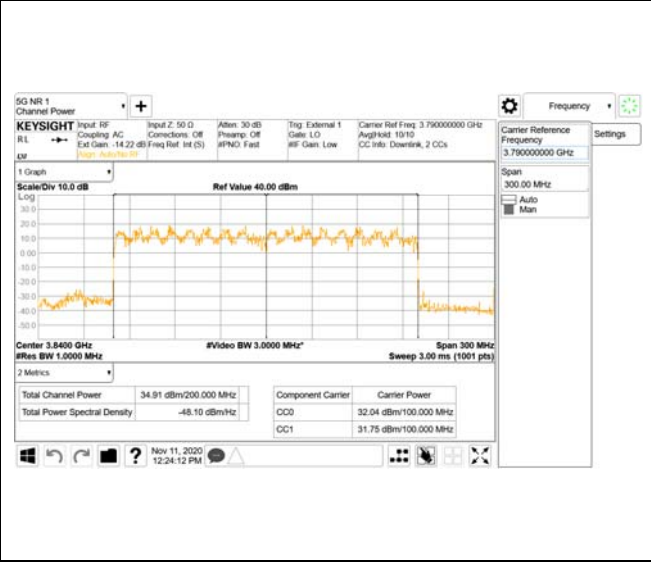

CTK Co., Ltd.
(Ho-dong), 113, Yejik-ro, Cheoin-gu,
Yongin-si, Gyeonggi-do, Korea
Tel: +82-31-339-9970
Fax: +82-31-624-9501

Report No.:
CTK-2020-04662
Page (285) / (2355)
Pages

ANT 4

QPSK

16QAM

64QAM

256QAM