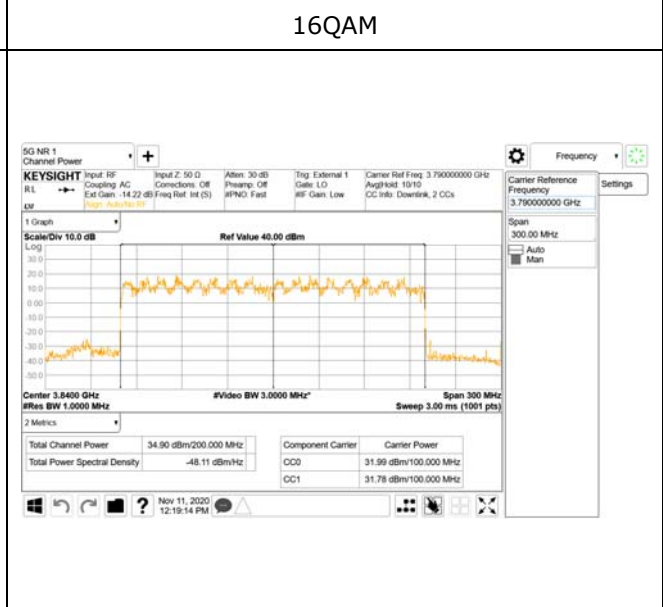

64QAM

256QAM

**BW 100 MHz + 100 MHz, Multi carrier(Contiguous), Middle
ANT 1**

QPSK

16QAM

64QAM

256QAM

CTK Co., Ltd.
 (Ho-dong), 113, Yejik-ro, Cheoin-gu,
 Yongin-si, Gyeonggi-do, Korea
 Tel: +82-31-339-9970
 Fax: +82-31-624-9501