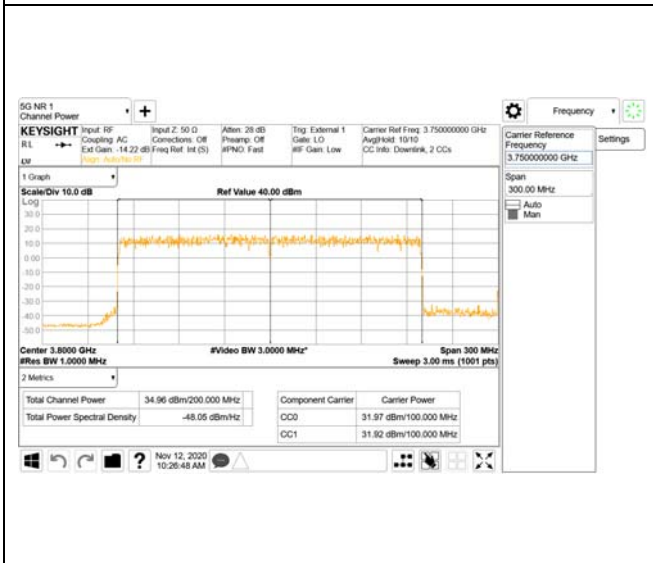

ANT 27

QPSK

16QAM

64QAM

256QAM

CTK Co., Ltd.
 (Ho-dong), 113, Yejik-ro, Cheoin-gu,
 Yongin-si, Gyeonggi-do, Korea
 Tel: +82-31-339-9970
 Fax: +82-31-624-9501

Report No.:
 CTK-2020-04662
 Page (245) / (2355)
 Pages