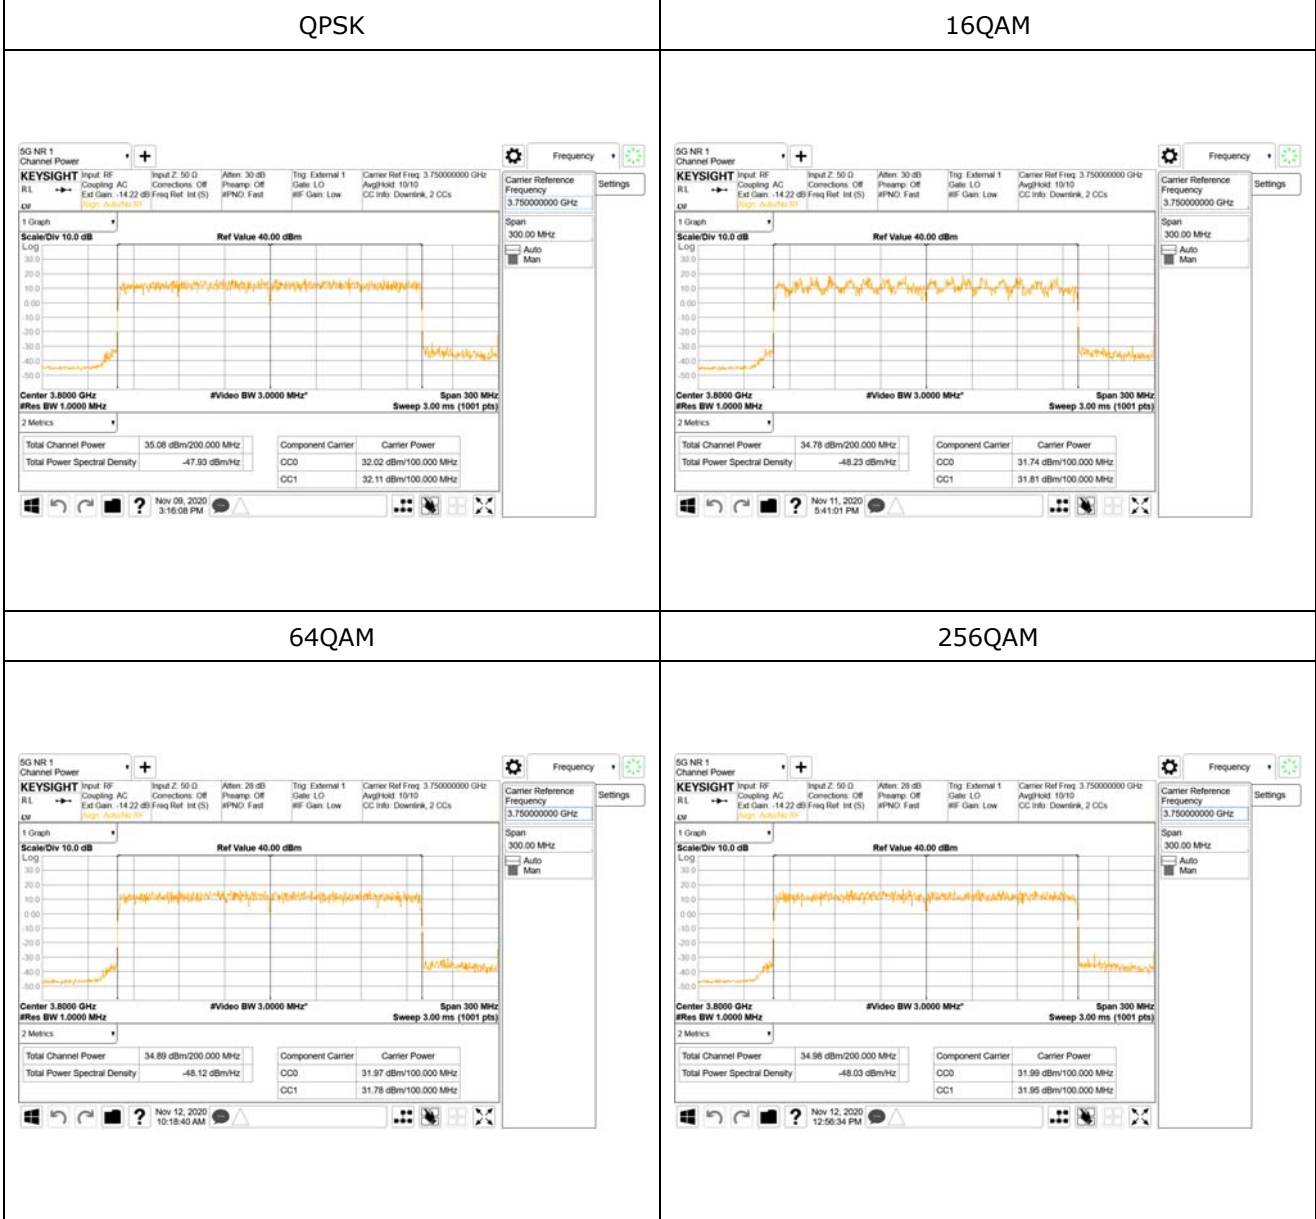

CTK Co., Ltd.
(Ho-dong), 113, Yejik-ro, Cheoin-gu,
Yongin-si, Gyeonggi-do, Korea
Tel: +82-31-339-9970
Fax: +82-31-624-9501

Report No.:
CTK-2020-04662
Page (239) / (2355)
Pages

ANT 22

QPSK

16QAM