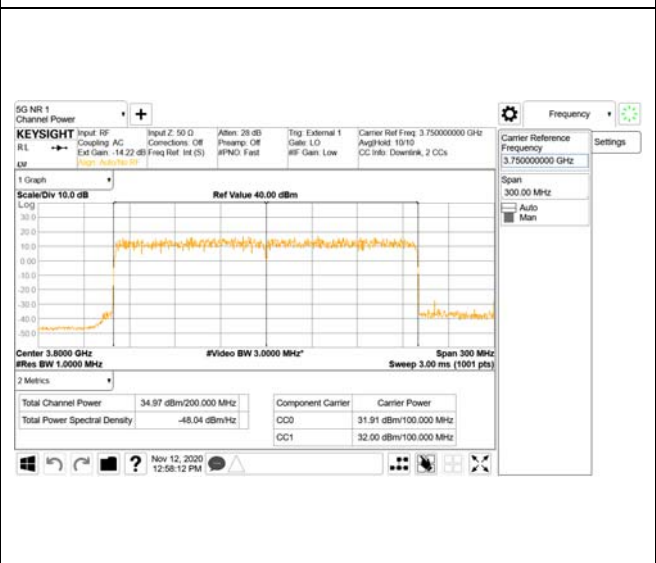

QPSK

16QAM

64QAM

256QAM

CTK Co., Ltd.
 (Ho-dong), 113, Yejik-ro, Cheoin-gu,
 Yongin-si, Gyeonggi-do, Korea
 Tel: +82-31-339-9970
 Fax: +82-31-624-9501

Report No.:
 CTK-2020-04662
 Page (241) / (2355)
 Pages