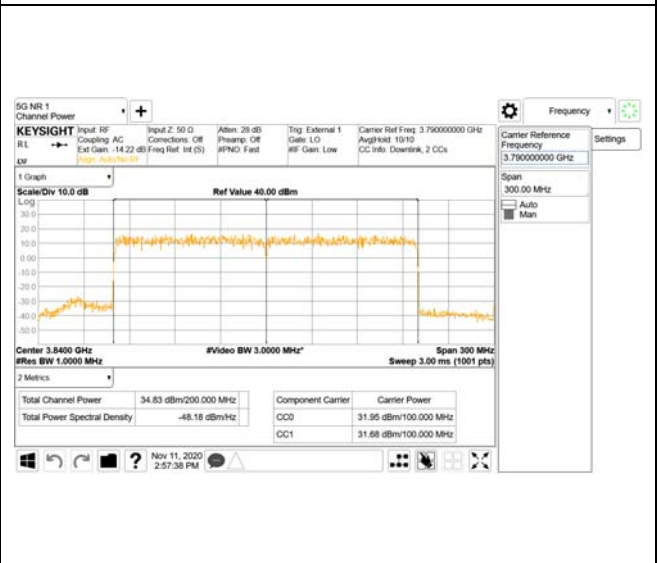

Report No.:
 CTK-2020-04662
 Page (283) / (2355)
 Pages

ANT 2

QPSK

16QAM

64QAM

256QAM

CTK Co., Ltd.
 (Ho-dong), 113, Yejik-ro, Cheoin-gu,
 Yongin-si, Gyeonggi-do, Korea
 Tel: +82-31-339-9970
 Fax: +82-31-624-9501