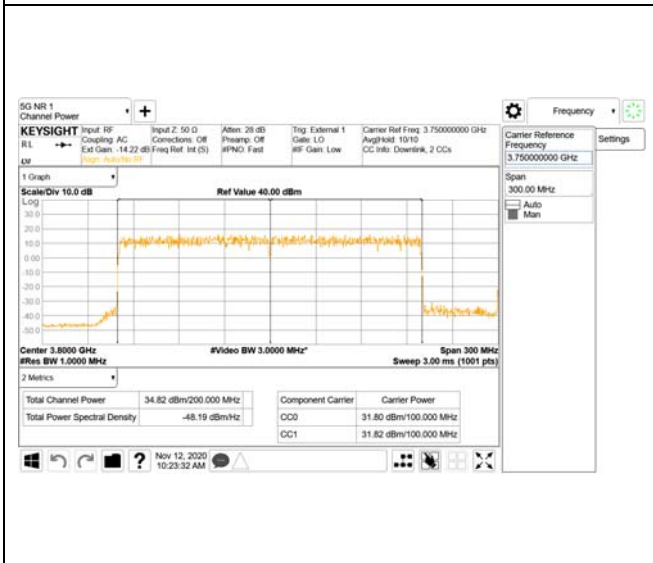

ANT 25

QPSK

16QAM

64QAM

256QAM

CTK Co., Ltd.
 (Ho-dong), 113, Yejik-ro, Cheoin-gu,
 Yongin-si, Gyeonggi-do, Korea
 Tel: +82-31-339-9970
 Fax: +82-31-624-9501

Report No.:
 CTK-2020-04662
 Page (243) / (2355)
 Pages