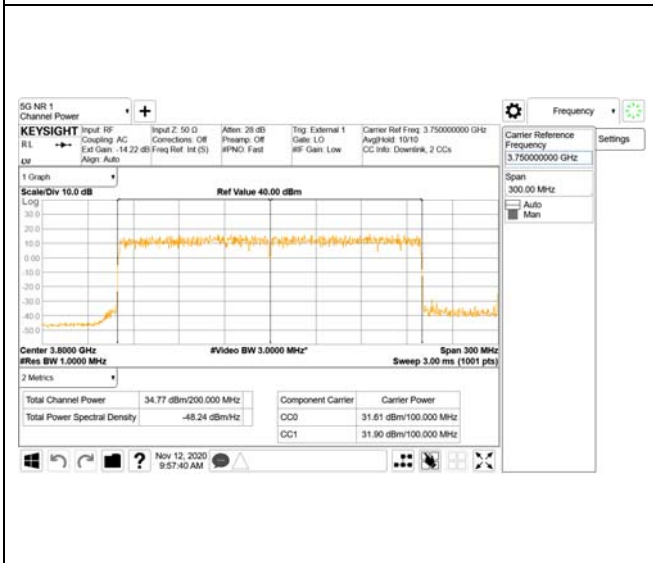

CTK Co., Ltd.
(Ho-dong), 113, Yejik-ro, Cheoin-gu,
Yongin-si, Gyeonggi-do, Korea
Tel: +82-31-339-9970
Fax: +82-31-624-9501

Report No.:
CTK-2020-04662
Page (281) / (2355)
Pages

ANT 64

QPSK

16QAM

64QAM

256QAM