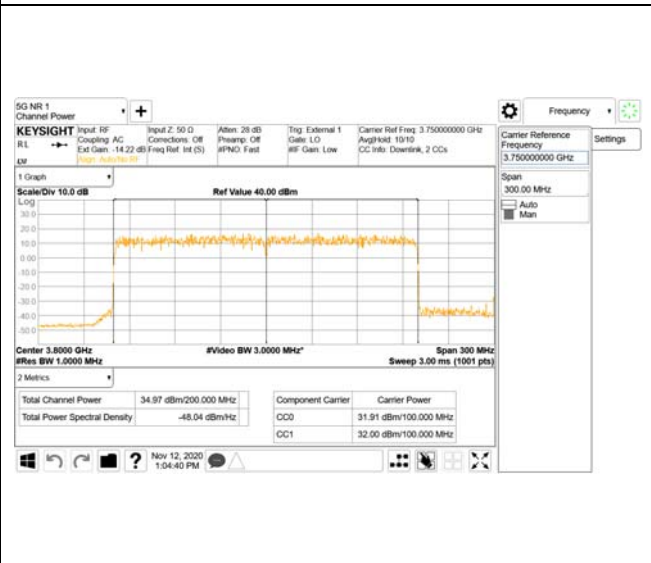

ANT 27

QPSK

16QAM

64QAM

256QAM

CTK Co., Ltd.
 (Ho-dong), 113, Yejik-ro, Cheoin-gu,
 Yongin-si, Gyeonggi-do, Korea
 Tel: +82-31-339-9970
 Fax: +82-31-624-9501

Report No.:
 CTK-2020-04662
 Page (245) / (2355)
 Pages