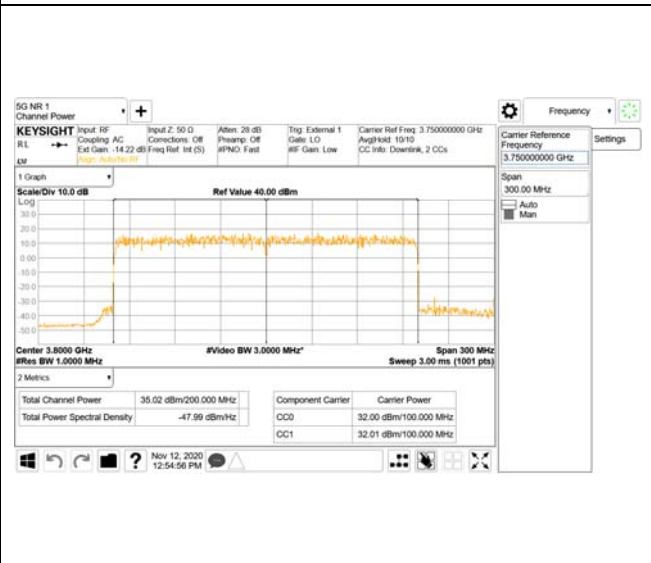

QPSK

16QAM

64QAM

256QAM

CTK Co., Ltd.
 (Ho-dong), 113, Yejik-ro, Cheoin-gu,
 Yongin-si, Gyeonggi-do, Korea
 Tel: +82-31-339-9970
 Fax: +82-31-624-9501

Report No.:
 CTK-2020-04662
 Page (239) / (2355)
 Pages