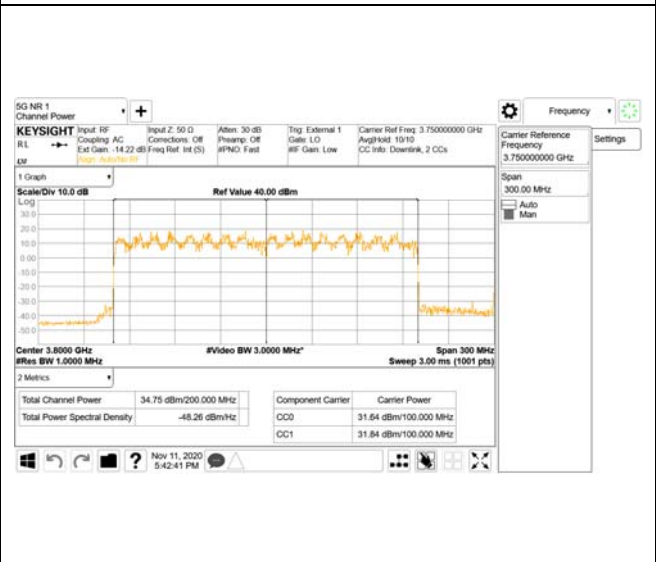

CTK Co., Ltd.
(Ho-dong), 113, Yejik-ro, Cheoin-gu,
Yongin-si, Gyeonggi-do, Korea
Tel: +82-31-339-9970
Fax: +82-31-624-9501

Report No.:
CTK-2020-04662
Page (240) / (2355)
Pages

ANT 23

QPSK

16QAM

64QAM

256QAM