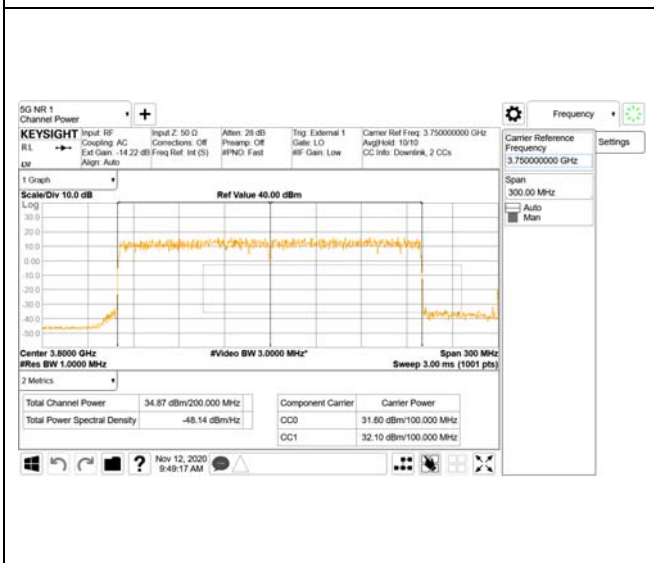

CTK Co., Ltd.
(Ho-dong), 113, Yejik-ro, Cheoin-gu,
Yongin-si, Gyeonggi-do, Korea
Tel: +82-31-339-9970
Fax: +82-31-624-9501

Report No.:
CTK-2020-04662
Page (256) / (2355)
Pages

ANT 39

QPSK

16QAM

64QAM

256QAM