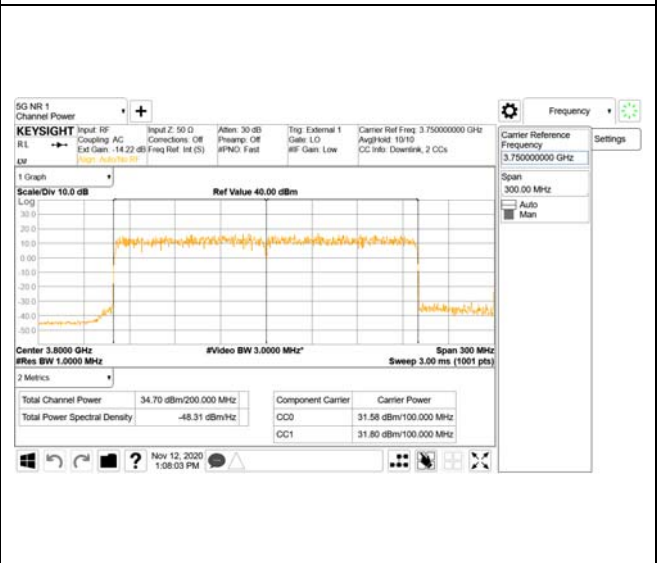

ANT 29

QPSK

16QAM

64QAM

256QAM

CTK Co., Ltd.
 (Ho-dong), 113, Yejik-ro, Cheoin-gu,
 Yongin-si, Gyeonggi-do, Korea
 Tel: +82-31-339-9970
 Fax: +82-31-624-9501

Report No.:
 CTK-2020-04662
 Page (247) / (2355)
 Pages