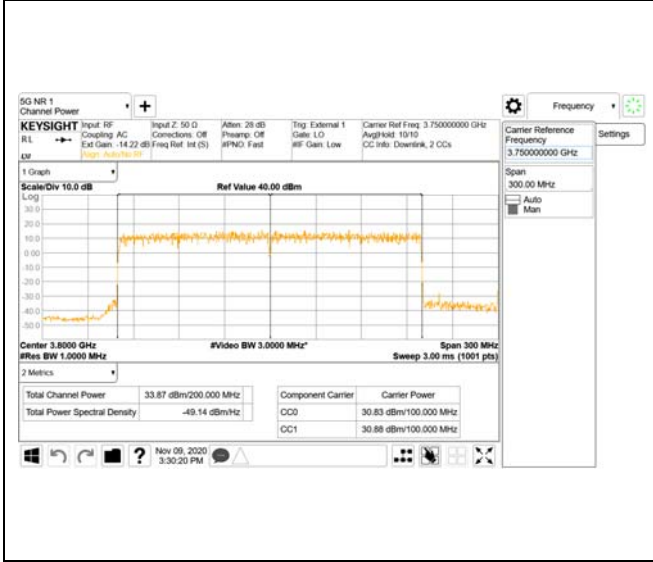

CTK Co., Ltd.
(Ho-dong), 113, Yejik-ro, Cheoin-gu,
Yongin-si, Gyeonggi-do, Korea
Tel: +82-31-339-9970
Fax: +82-31-624-9501

Report No.:
CTK-2020-04662
Page (243) / (2355)
Pages

ANT 26

QPSK