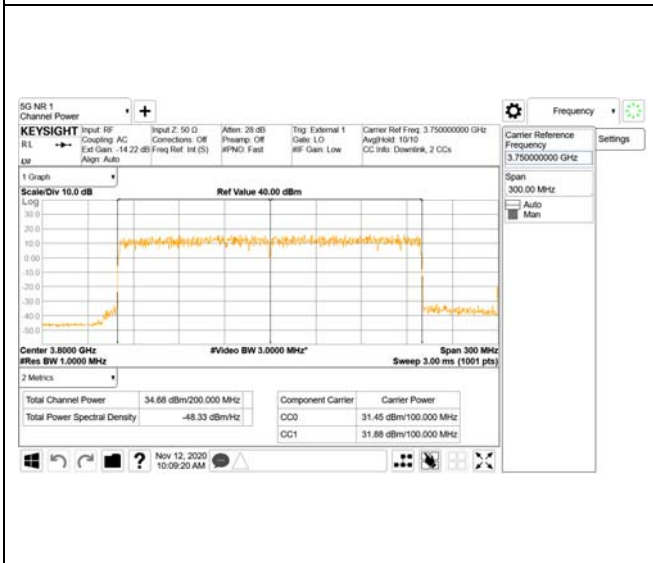

CTK Co., Ltd.
(Ho-dong), 113, Yejik-ro, Cheoin-gu,
Yongin-si, Gyeonggi-do, Korea
Tel: +82-31-339-9970
Fax: +82-31-624-9501

Report No.:
CTK-2020-04662
Page (268) / (2355)
Pages

ANT 51

QPSK

16QAM

64QAM

256QAM