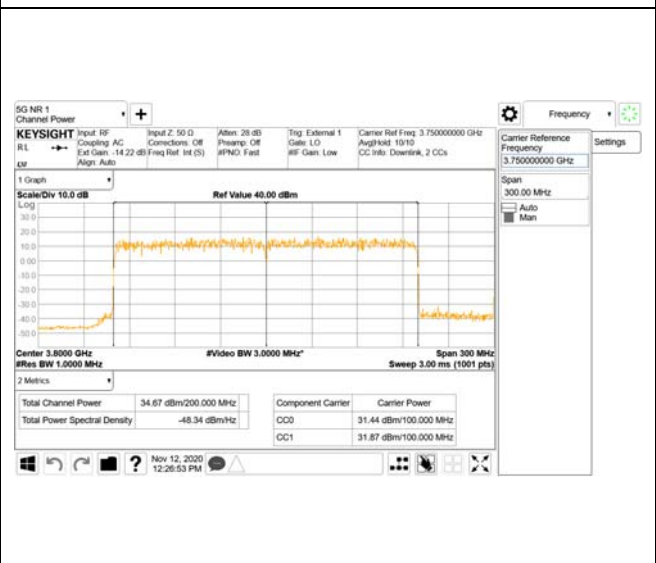

QPSK

16QAM

64QAM

256QAM

CTK Co., Ltd.
 (Ho-dong), 113, Yejik-ro, Cheoin-gu,
 Yongin-si, Gyeonggi-do, Korea
 Tel: +82-31-339-9970
 Fax: +82-31-624-9501

Report No.:
 CTK-2020-04662
 Page (257) / (2355)
 Pages