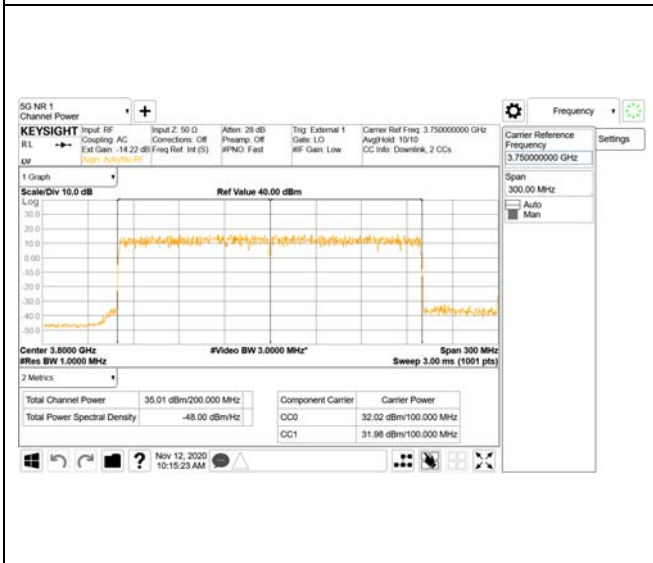

CTK Co., Ltd.
(Ho-dong), 113, Yejik-ro, Cheoin-gu,
Yongin-si, Gyeonggi-do, Korea
Tel: +82-31-339-9970
Fax: +82-31-624-9501

Report No.:
CTK-2020-04662
Page (237) / (2355)
Pages

ANT 20

QPSK

16QAM

64QAM

256QAM