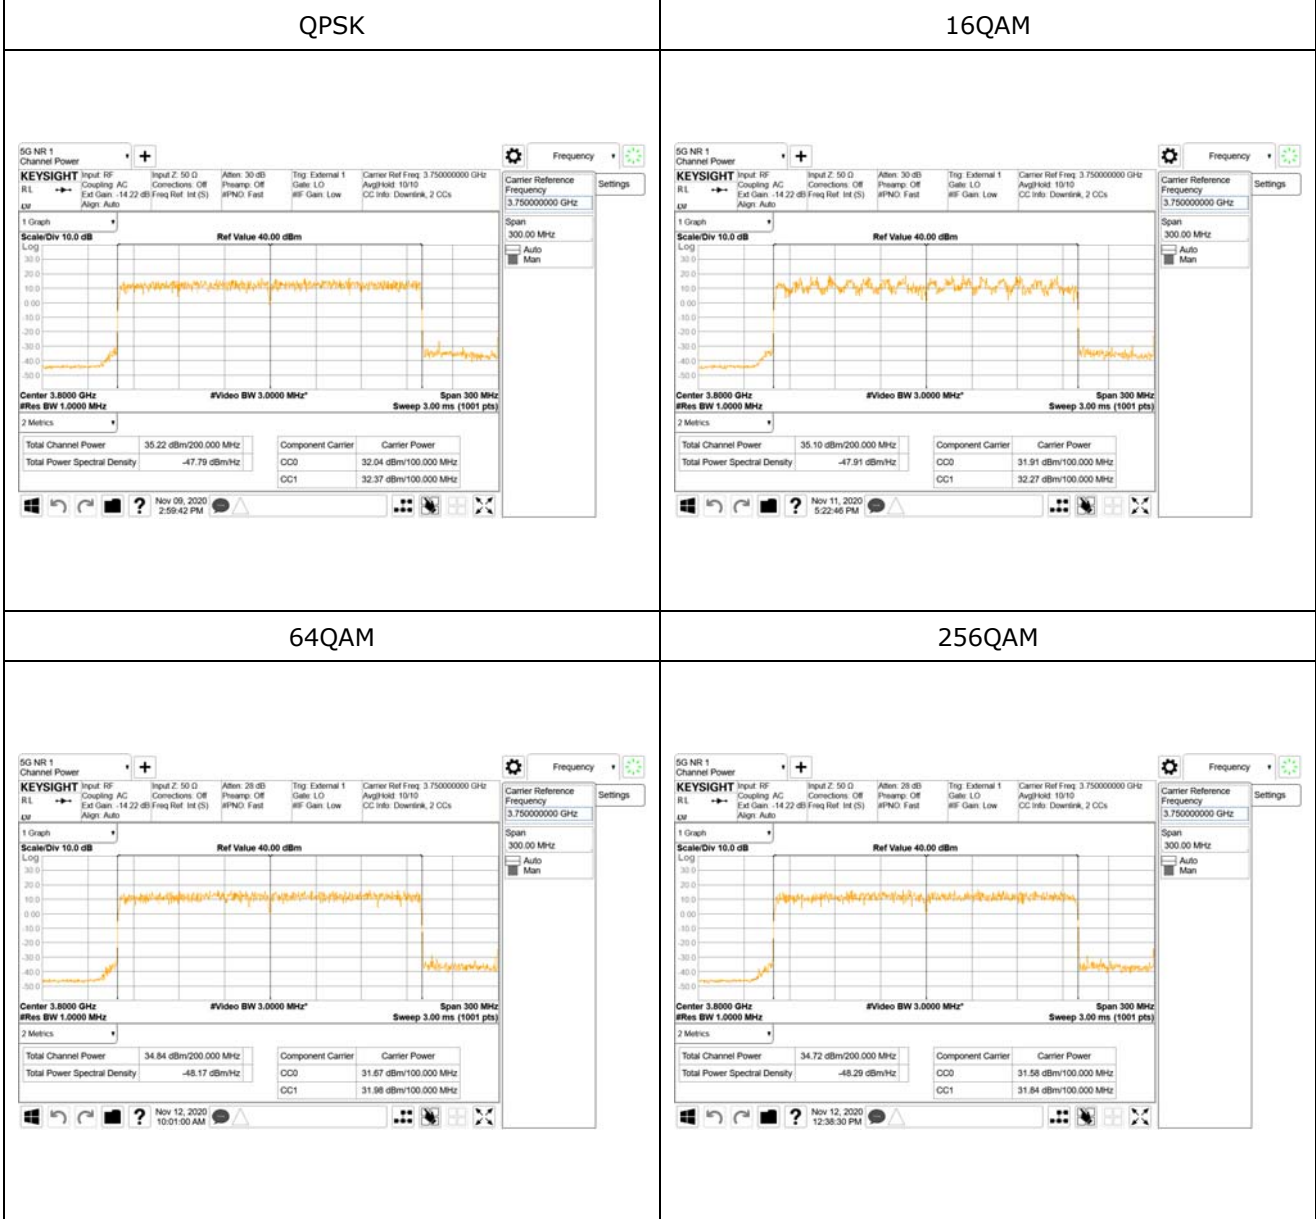

ANT 47

QPSK

16QAM

64QAM

256QAM

ANT 48

QPSK

16QAM