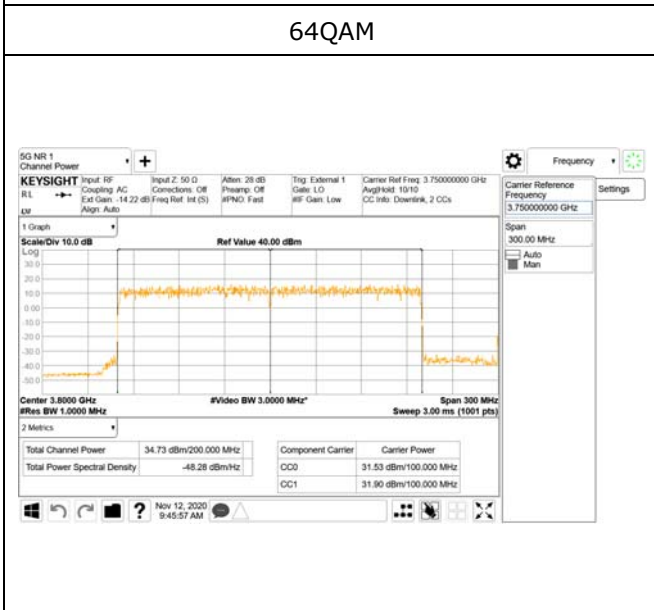

ANT 37

QPSK

16QAM

64QAM

256QAM

CTK Co., Ltd.
 (Ho-dong), 113, Yejik-ro, Cheoin-gu,
 Yongin-si, Gyeonggi-do, Korea
 Tel: +82-31-339-9970
 Fax: +82-31-624-9501

Report No.:
 CTK-2020-04662
 Page (255) / (2355)
 Pages