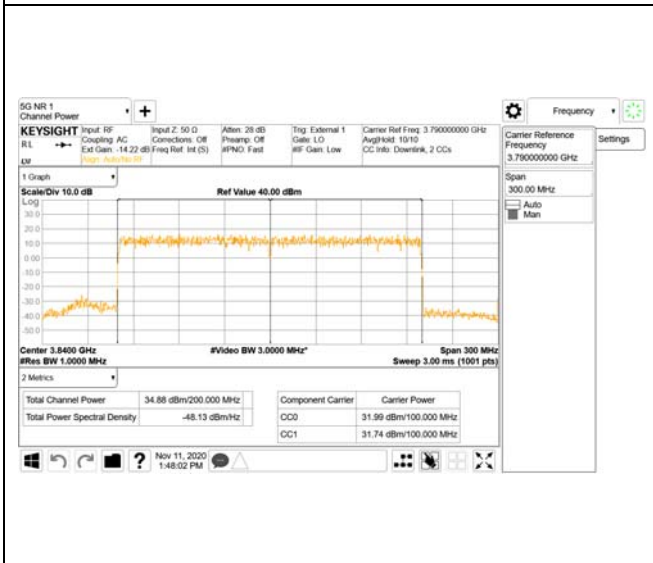

Report No.:
 CTK-2020-04662
 Page (283) / (2355)
 Pages

ANT 2

QPSK

16QAM

64QAM

256QAM

CTK Co., Ltd.
 (Ho-dong), 113, Yejik-ro, Cheoin-gu,
 Yongin-si, Gyeonggi-do, Korea
 Tel: +82-31-339-9970
 Fax: +82-31-624-9501