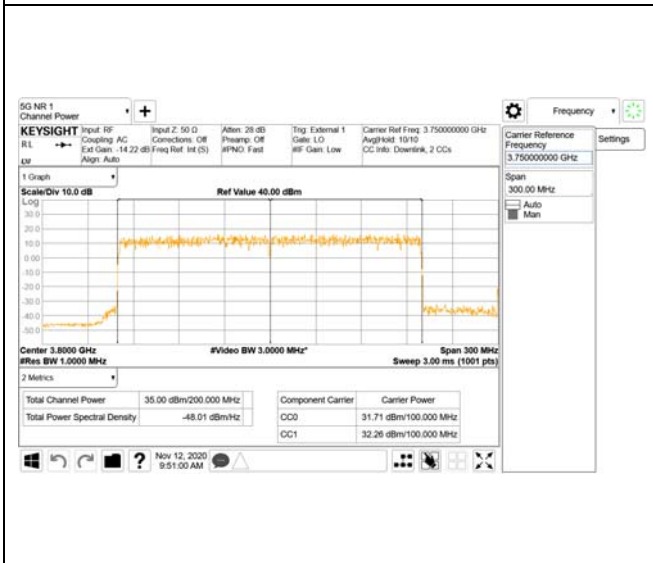

ANT 40

QPSK

16QAM

64QAM

256QAM

ANT 41

QPSK

16QAM