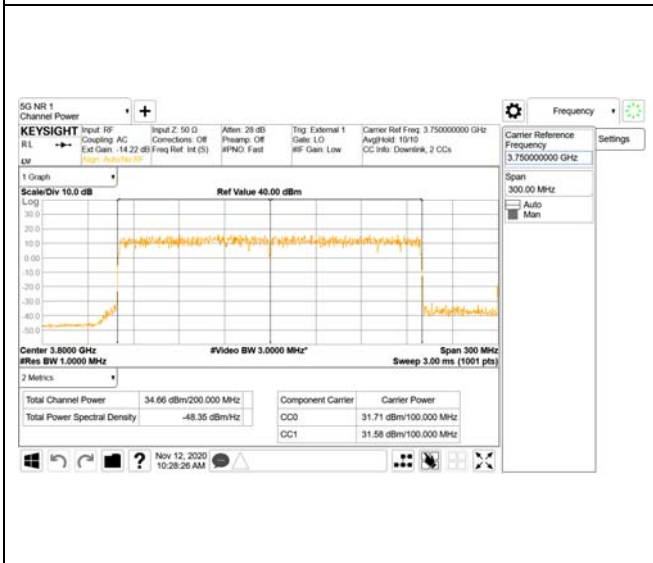

ANT 28

QPSK

16QAM

64QAM

256QAM

CTK Co., Ltd.
 (Ho-dong), 113, Yejik-ro, Cheoin-gu,
 Yongin-si, Gyeonggi-do, Korea
 Tel: +82-31-339-9970
 Fax: +82-31-624-9501

Report No.:
 CTK-2020-04662
 Page (246) / (2355)
 Pages