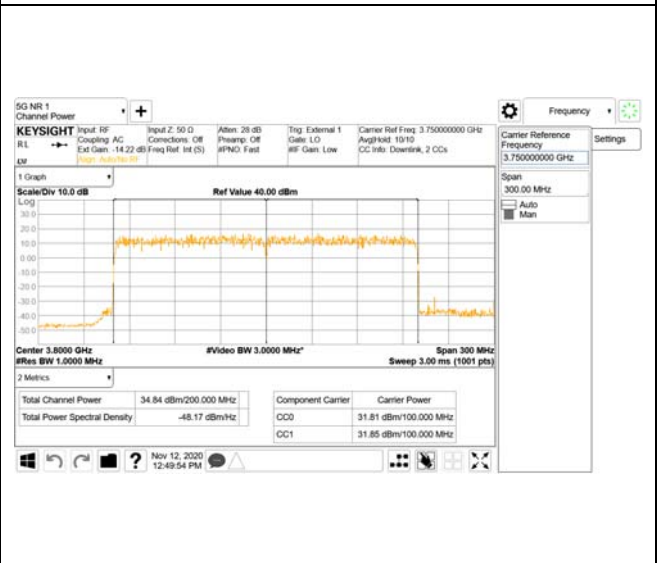

CTK Co., Ltd.
(Ho-dong), 113, Yejik-ro, Cheoin-gu,
Yongin-si, Gyeonggi-do, Korea
Tel: +82-31-339-9970
Fax: +82-31-624-9501

Report No.:
CTK-2020-04662
Page (235) / (2355)
Pages

ANT 18

QPSK

16QAM

64QAM

256QAM