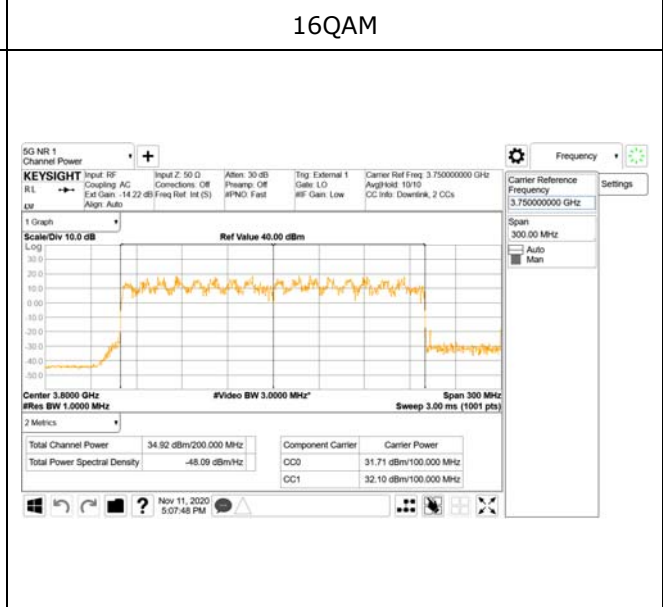

CTK Co., Ltd.
(Ho-dong), 113, Yejik-ro, Cheoin-gu,
Yongin-si, Gyeonggi-do, Korea
Tel: +82-31-339-9970
Fax: +82-31-624-9501

Report No.:
CTK-2020-04662
Page (254) / (2355)
Pages

ANT 37

QPSK

16QAM