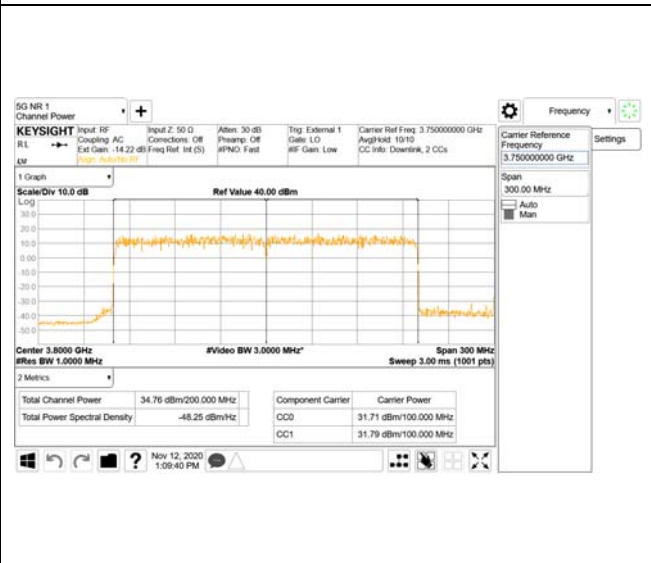

ANT 30

QPSK

16QAM

64QAM

256QAM

ANT 31

QPSK

16QAM