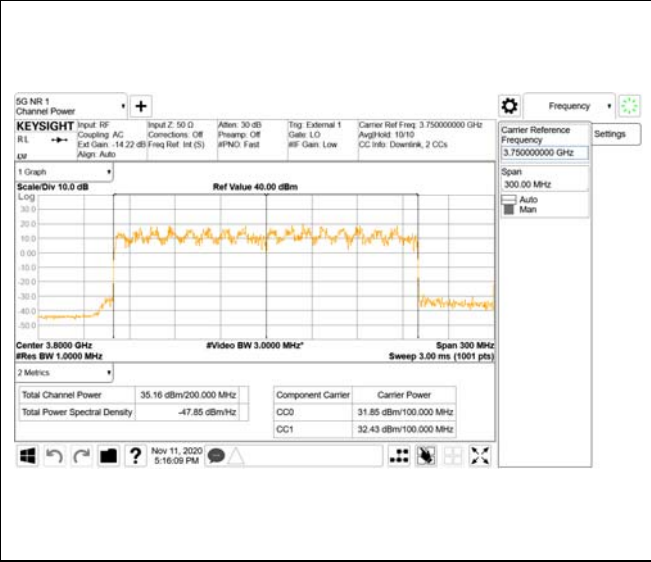

CTK Co., Ltd.
(Ho-dong), 113, Yejik-ro, Cheoin-gu,
Yongin-si, Gyeonggi-do, Korea
Tel: +82-31-339-9970
Fax: +82-31-624-9501

Report No.:
CTK-2020-04662
Page (259) / (2355)
Pages

ANT 42

QPSK

16QAM

64QAM

256QAM