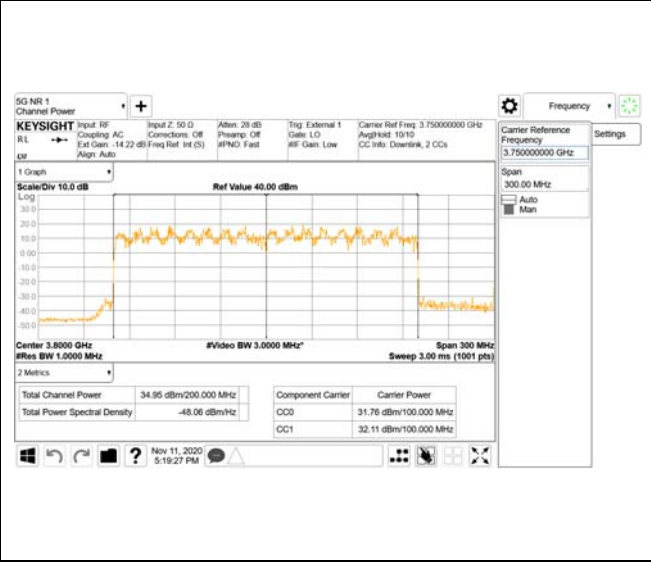

CTK Co., Ltd.
(Ho-dong), 113, Yejik-ro, Cheoin-gu,
Yongin-si, Gyeonggi-do, Korea
Tel: +82-31-339-9970
Fax: +82-31-624-9501

Report No.:
CTK-2020-04662
Page (261) / (2355)
Pages

ANT 44

QPSK

16QAM

64QAM

256QAM