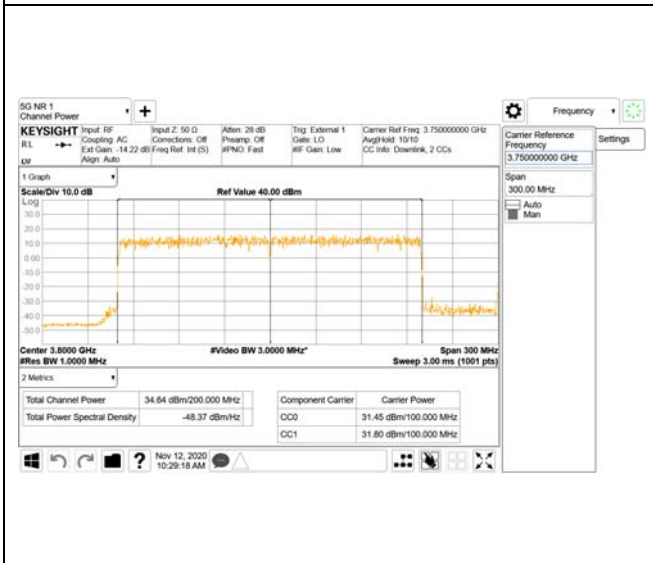

CTK Co., Ltd.
 (Ho-dong), 113, Yejik-ro, Cheoin-gu,
 Yongin-si, Gyeonggi-do, Korea
 Tel: +82-31-339-9970
 Fax: +82-31-624-9501

Report No.:
 CTK-2020-04662
 Page (280) / (2355)
 Pages

ANT 63

QPSK

16QAM

64QAM