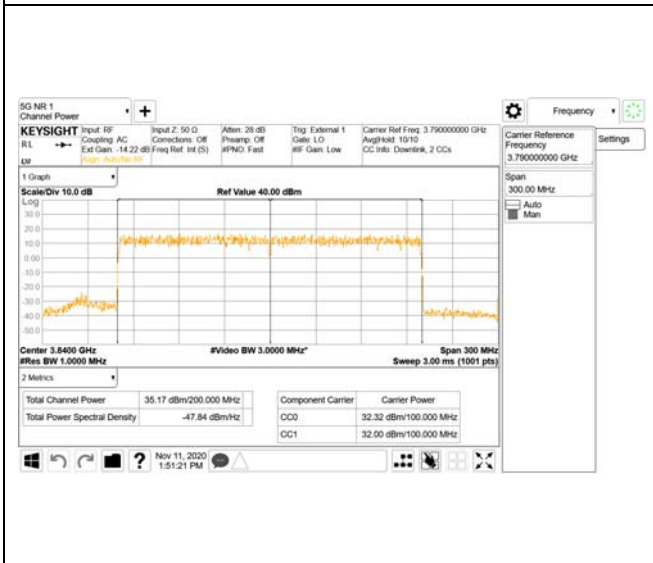

Report No.:
 CTK-2020-04662
 Page (285) / (2355)
 Pages

ANT 4

QPSK

16QAM

64QAM

256QAM