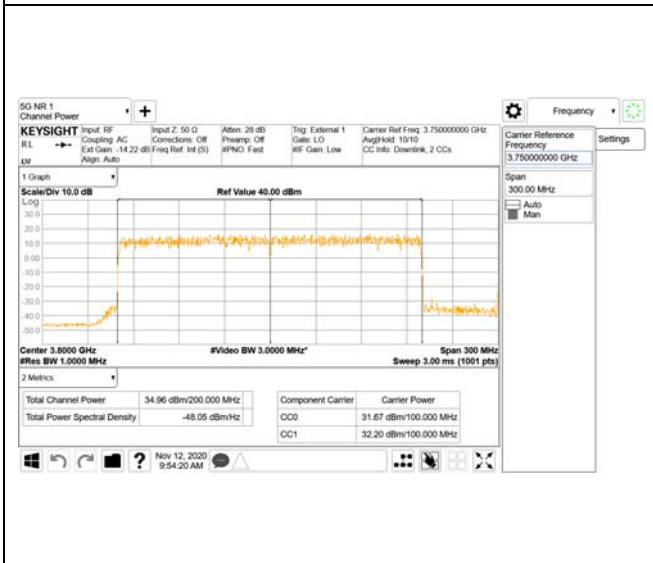

CTK Co., Ltd.
(Ho-dong), 113, Yejik-ro, Cheoin-gu,
Yongin-si, Gyeonggi-do, Korea
Tel: +82-31-339-9970
Fax: +82-31-624-9501

Report No.:
CTK-2020-04662
Page (259) / (2355)
Pages

ANT 42

QPSK

16QAM

64QAM

256QAM