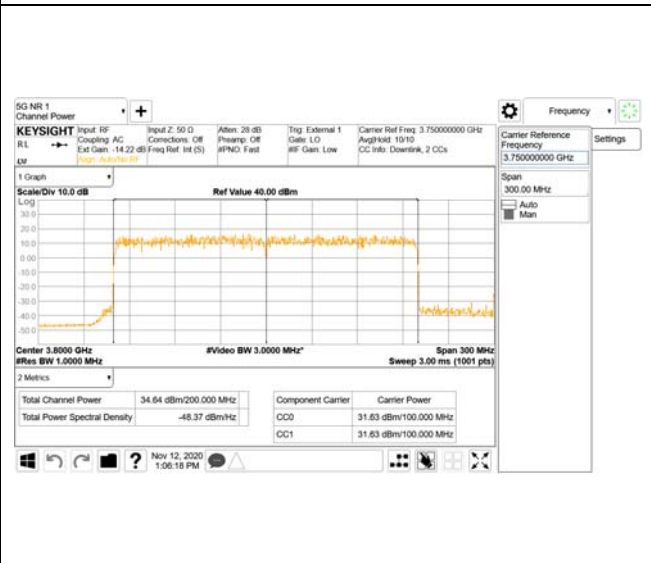

ANT 28

QPSK

16QAM

64QAM

256QAM

CTK Co., Ltd.
 (Ho-dong), 113, Yejik-ro, Cheoin-gu,
 Yongin-si, Gyeonggi-do, Korea
 Tel: +82-31-339-9970
 Fax: +82-31-624-9501

Report No.:
 CTK-2020-04662
 Page (246) / (2355)
 Pages