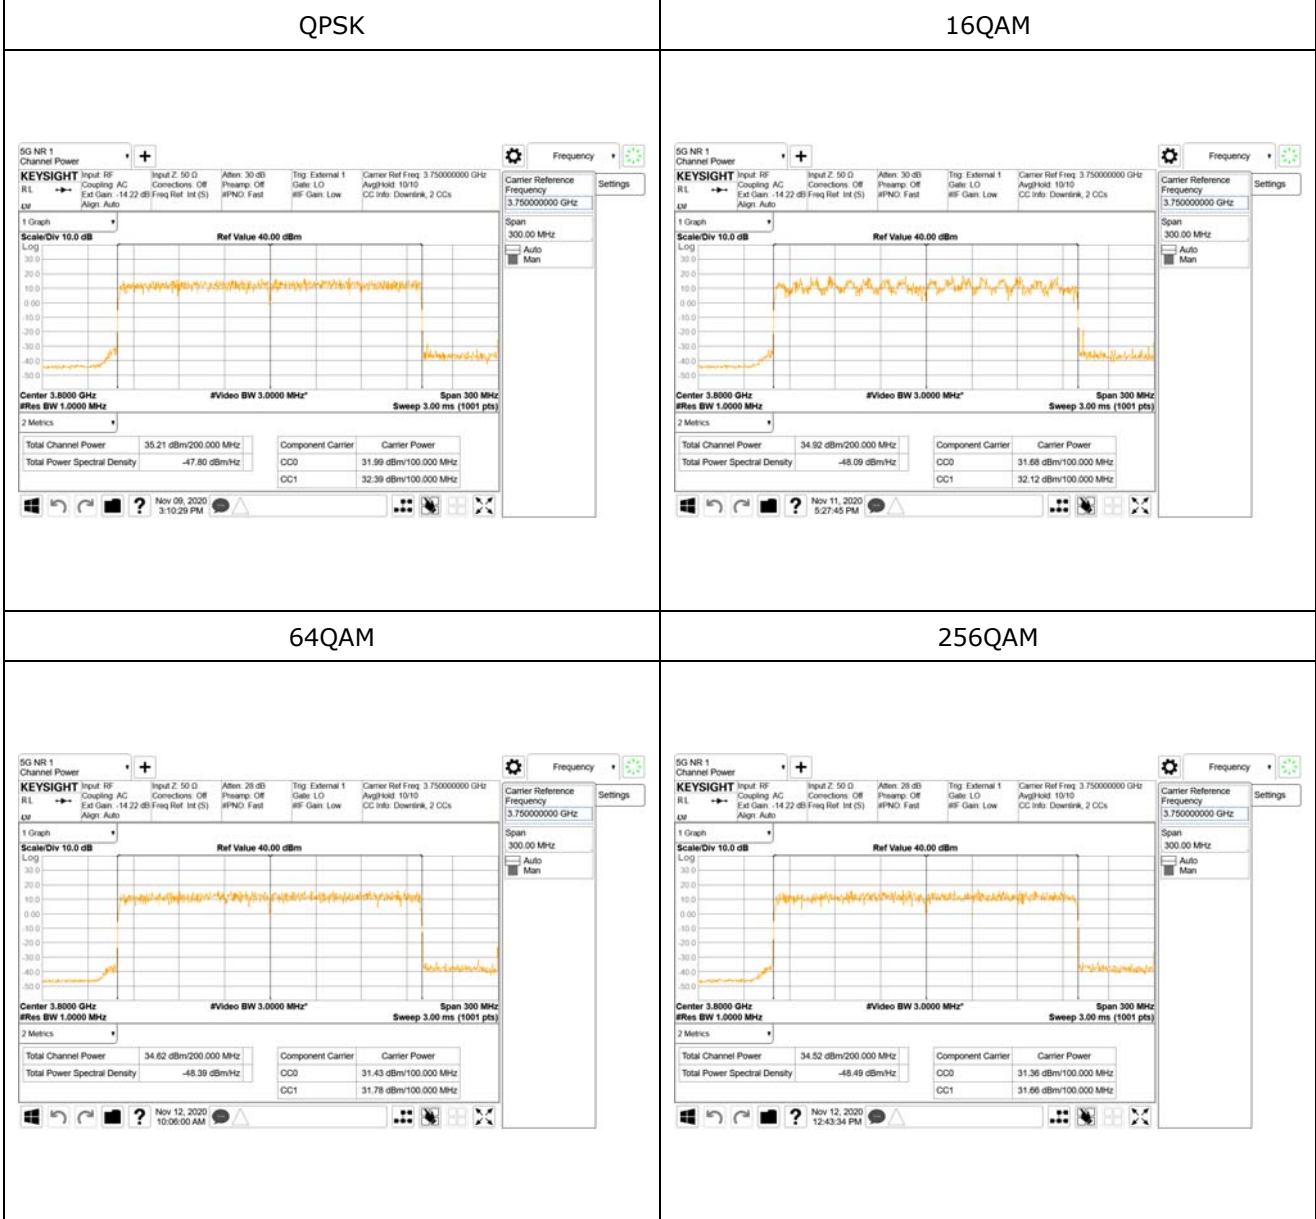

CTK Co., Ltd.
(Ho-dong), 113, Yejik-ro, Cheoin-gu,
Yongin-si, Gyeonggi-do, Korea
Tel: +82-31-339-9970
Fax: +82-31-624-9501

Report No.:
CTK-2020-04662
Page (266) / (2355)
Pages

ANT 49

QPSK

16QAM