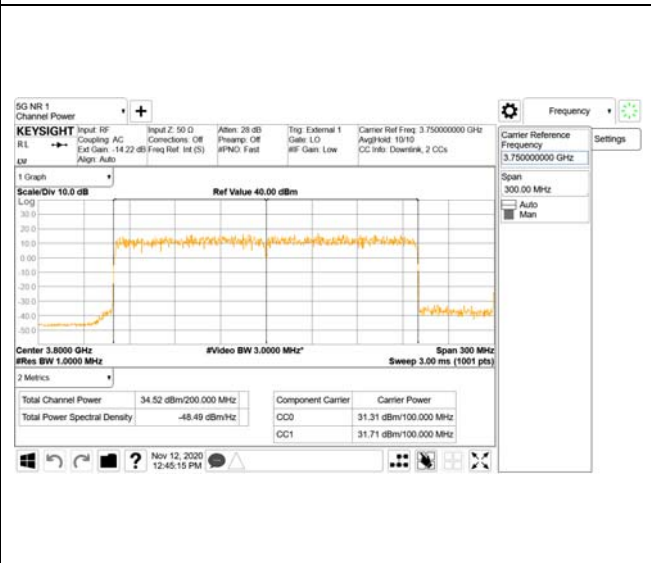

CTK Co., Ltd.
(Ho-dong), 113, Yejik-ro, Cheoin-gu,
Yongin-si, Gyeonggi-do, Korea
Tel: +82-31-339-9970
Fax: +82-31-624-9501

Report No.:
CTK-2020-04662
Page (267) / (2355)
Pages

ANT 50

QPSK

16QAM

64QAM

256QAM