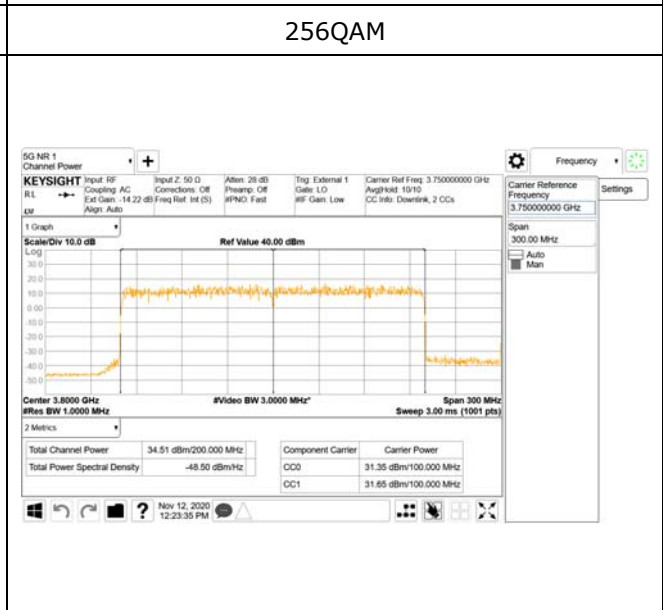

ANT 37

QPSK

16QAM

64QAM

256QAM

CTK Co., Ltd.
 (Ho-dong), 113, Yejik-ro, Cheoin-gu,
 Yongin-si, Gyeonggi-do, Korea
 Tel: +82-31-339-9970
 Fax: +82-31-624-9501

Report No.:
 CTK-2020-04662
 Page (255) / (2355)
 Pages