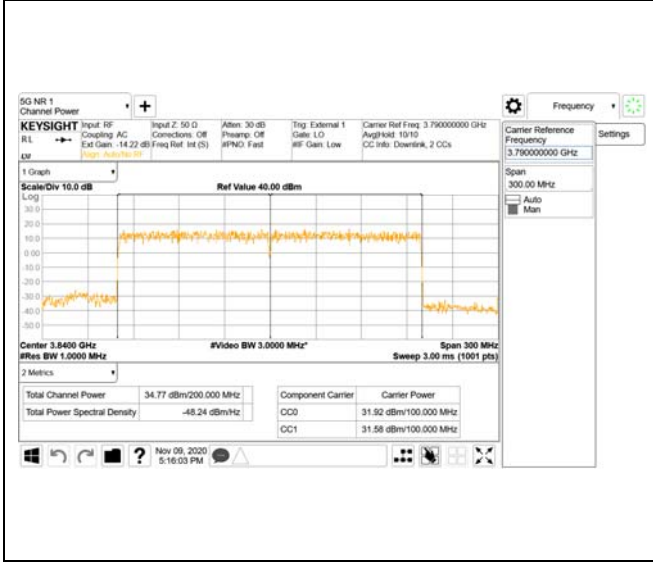

CTK Co., Ltd.
(Ho-dong), 113, Yejik-ro, Cheoin-gu,
Yongin-si, Gyeonggi-do, Korea
Tel: +82-31-339-9970
Fax: +82-31-624-9501

Report No.:
CTK-2020-04662
Page (285) / (2355)
Pages

ANT 4

QPSK