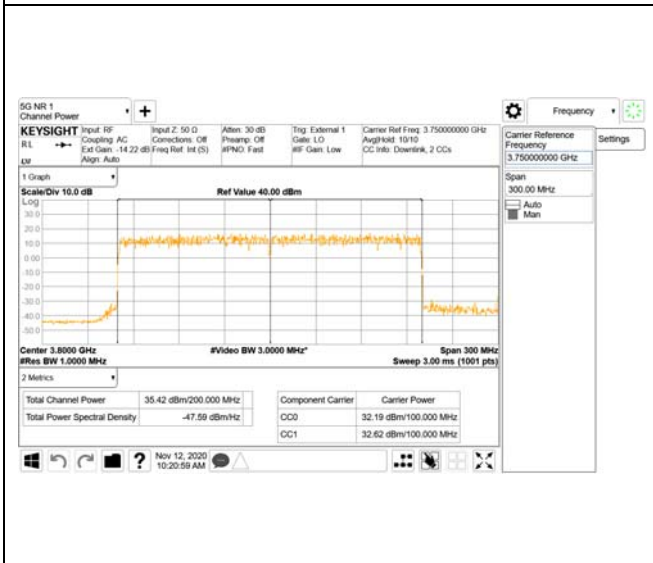

ANT 58

QPSK

16QAM

64QAM

256QAM