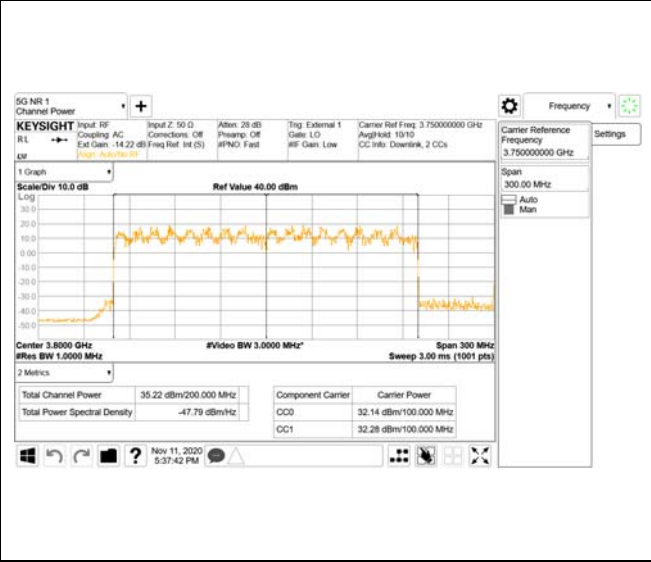

CTK Co., Ltd.
(Ho-dong), 113, Yejik-ro, Cheoin-gu,
Yongin-si, Gyeonggi-do, Korea
Tel: +82-31-339-9970
Fax: +82-31-624-9501

Report No.:
CTK-2020-04662
Page (237) / (2355)
Pages

ANT 20

QPSK

16QAM

64QAM

256QAM