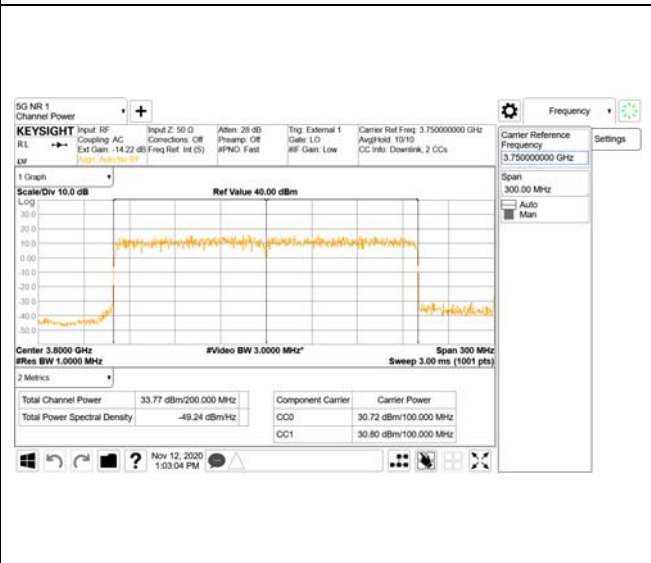

ANT 26

QPSK

16QAM

64QAM

256QAM

CTK Co., Ltd.
 (Ho-dong), 113, Yejik-ro, Cheoin-gu,
 Yongin-si, Gyeonggi-do, Korea
 Tel: +82-31-339-9970
 Fax: +82-31-624-9501

Report No.:
 CTK-2020-04662
 Page (244) / (2355)
 Pages