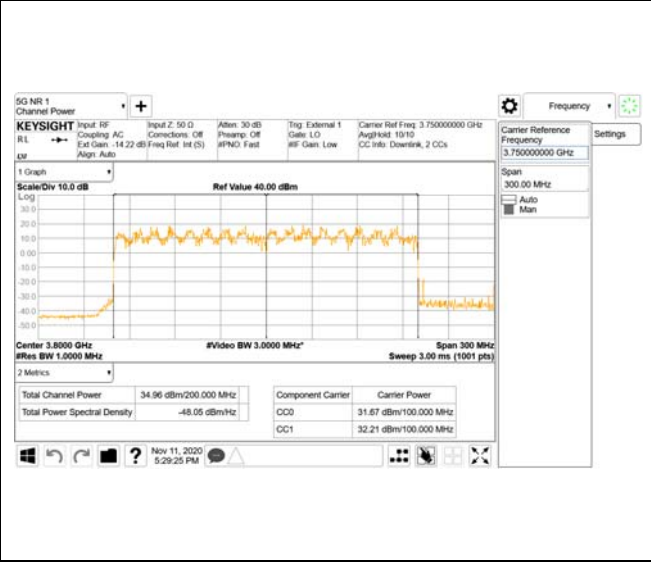

16QAM

CTK Co., Ltd.
 (Ho-dong), 113, Yejik-ro, Cheoin-gu,
 Yongin-si, Gyeonggi-do, Korea
 Tel: +82-31-339-9970
 Fax: +82-31-624-9501

Report No.:
 CTK-2020-04662
 Page (267) / (2355)
 Pages

ANT 50

QPSK

16QAM