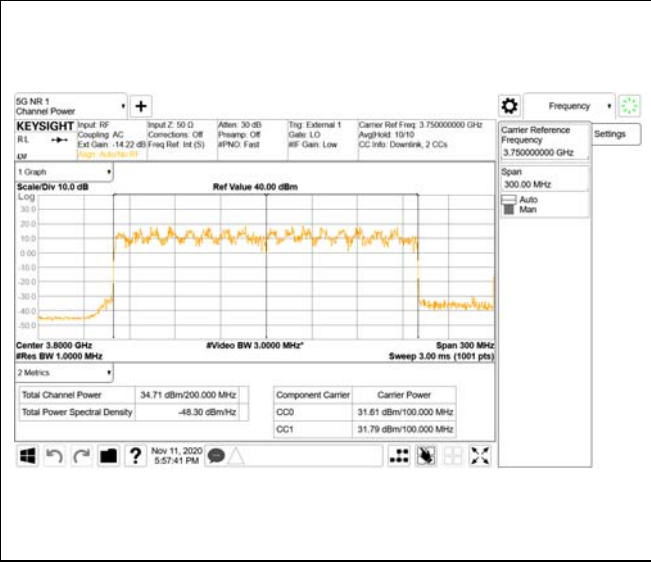

CTK Co., Ltd.
(Ho-dong), 113, Yejik-ro, Cheoin-gu,
Yongin-si, Gyeonggi-do, Korea
Tel: +82-31-339-9970
Fax: +82-31-624-9501

Report No.:
CTK-2020-04662
Page (249) / (2355)
Pages

ANT 32

QPSK

16QAM

64QAM

256QAM