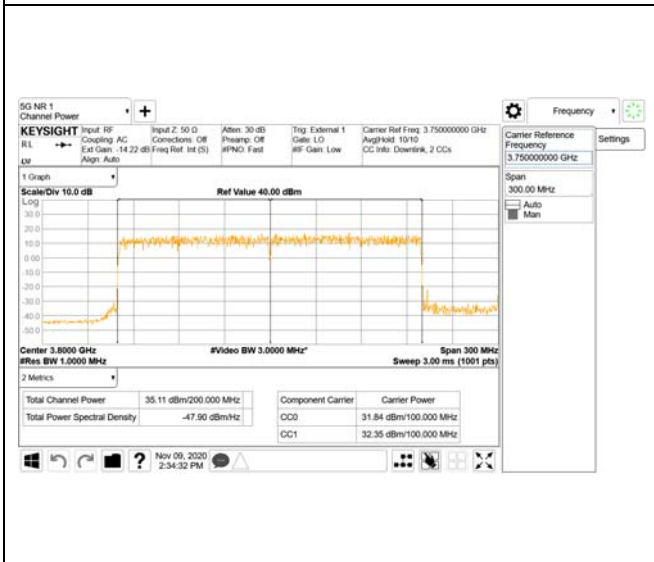

CTK Co., Ltd.
(Ho-dong), 113, Yejik-ro, Cheoin-gu,
Yongin-si, Gyeonggi-do, Korea
Tel: +82-31-339-9970
Fax: +82-31-624-9501

Report No.:
CTK-2020-04662
Page (256) / (2355)
Pages

ANT 39

QPSK