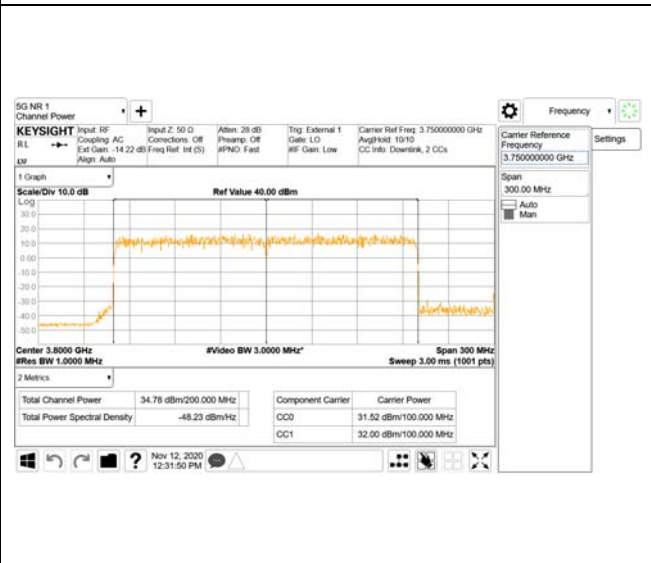

CTK Co., Ltd.
(Ho-dong), 113, Yejik-ro, Cheoin-gu,
Yongin-si, Gyeonggi-do, Korea
Tel: +82-31-339-9970
Fax: +82-31-624-9501

Report No.:
CTK-2020-04662
Page (259) / (2355)
Pages

ANT 42

QPSK

16QAM

64QAM

256QAM