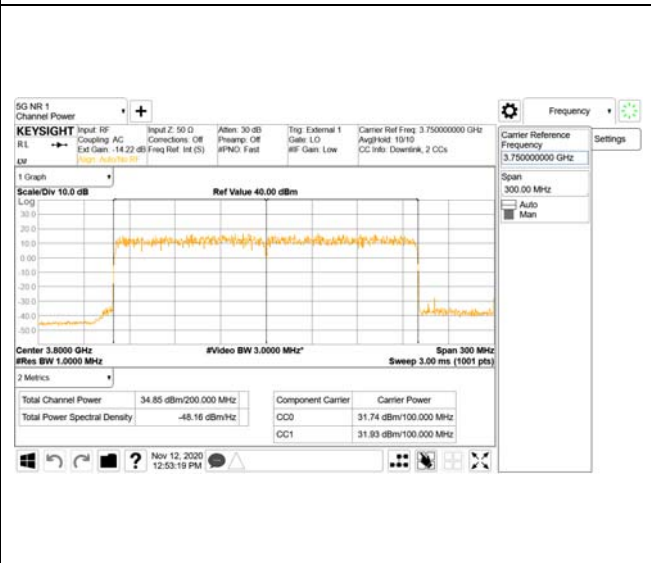

CTK Co., Ltd.
(Ho-dong), 113, Yejik-ro, Cheoin-gu,
Yongin-si, Gyeonggi-do, Korea
Tel: +82-31-339-9970
Fax: +82-31-624-9501

Report No.:
CTK-2020-04662
Page (237) / (2355)
Pages

ANT 20

QPSK

16QAM

64QAM

256QAM