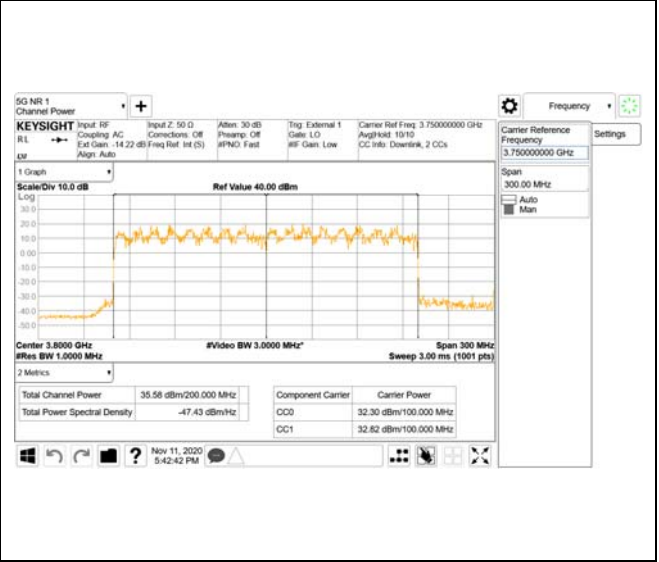

ANT 58

QPSK

16QAM

64QAM

256QAM