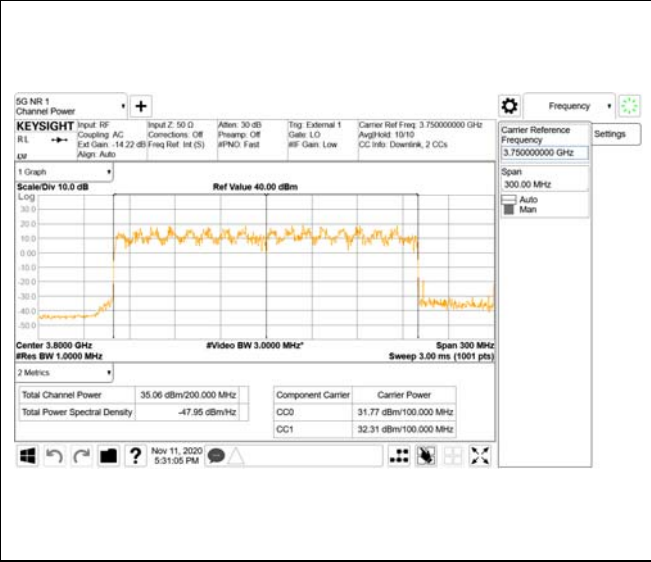

CTK Co., Ltd.
(Ho-dong), 113, Yejik-ro, Cheoin-gu,
Yongin-si, Gyeonggi-do, Korea
Tel: +82-31-339-9970
Fax: +82-31-624-9501

Report No.:
CTK-2020-04662
Page (268) / (2355)
Pages

ANT 51

QPSK

16QAM

64QAM

256QAM