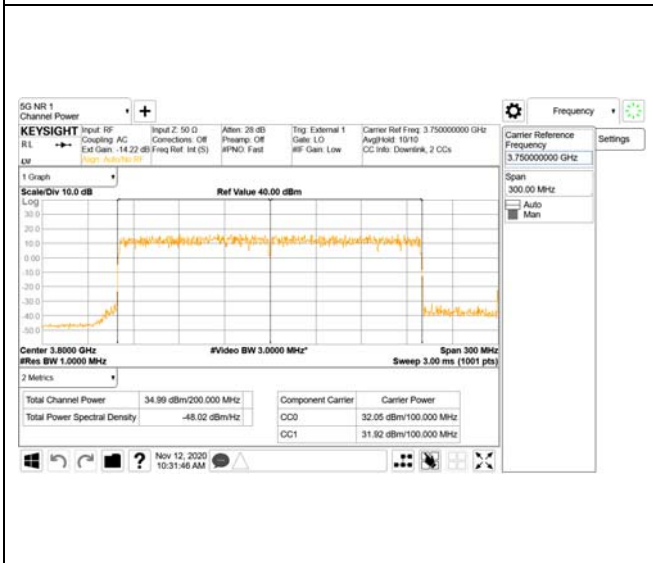

ANT 30

QPSK

16QAM

64QAM

256QAM

ANT 31

QPSK

16QAM