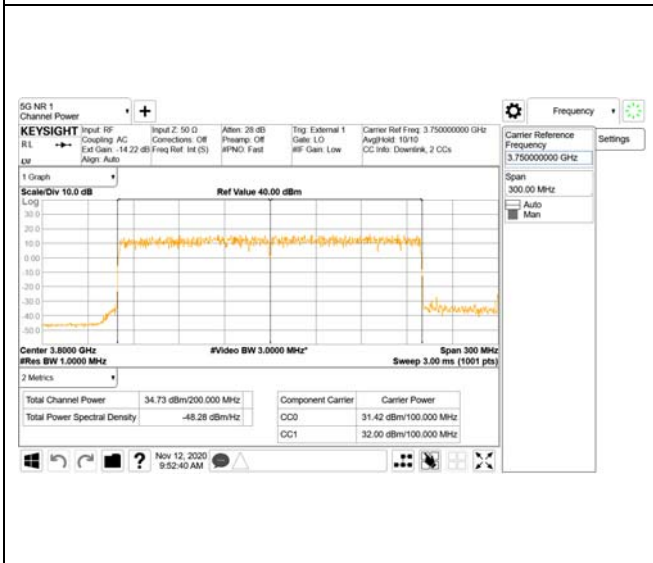

ANT 41

QPSK

16QAM

64QAM

256QAM