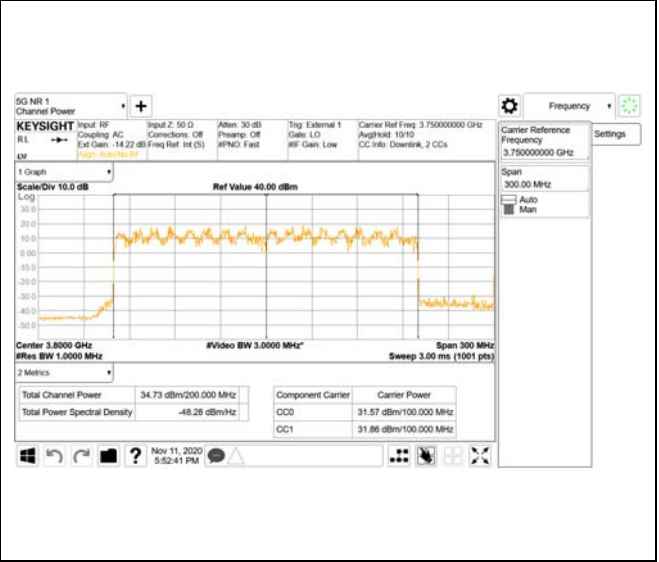

CTK Co., Ltd.
(Ho-dong), 113, Yejik-ro, Cheoin-gu,
Yongin-si, Gyeonggi-do, Korea
Tel: +82-31-339-9970
Fax: +82-31-624-9501

Report No.:
CTK-2020-04662
Page (246) / (2355)
Pages

ANT 29

QPSK

16QAM

64QAM

256QAM