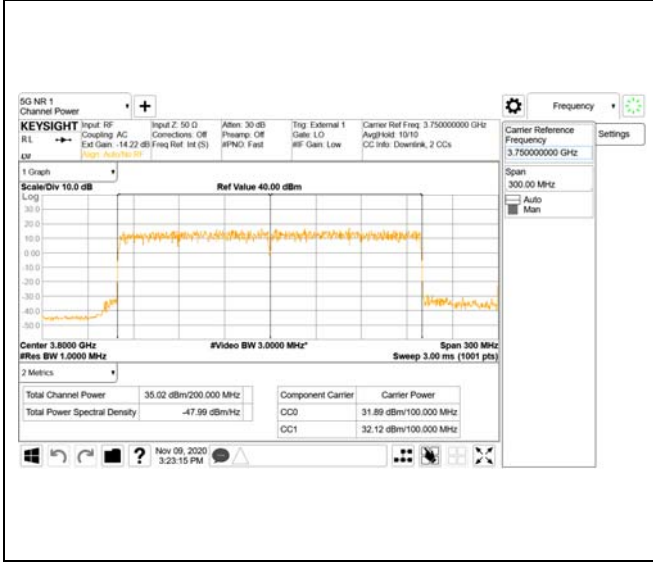

CTK Co., Ltd.
(Ho-dong), 113, Yejik-ro, Cheoin-gu,
Yongin-si, Gyeonggi-do, Korea
Tel: +82-31-339-9970
Fax: +82-31-624-9501

Report No.:
CTK-2020-04662
Page (241) / (2355)
Pages

ANT 24

QPSK