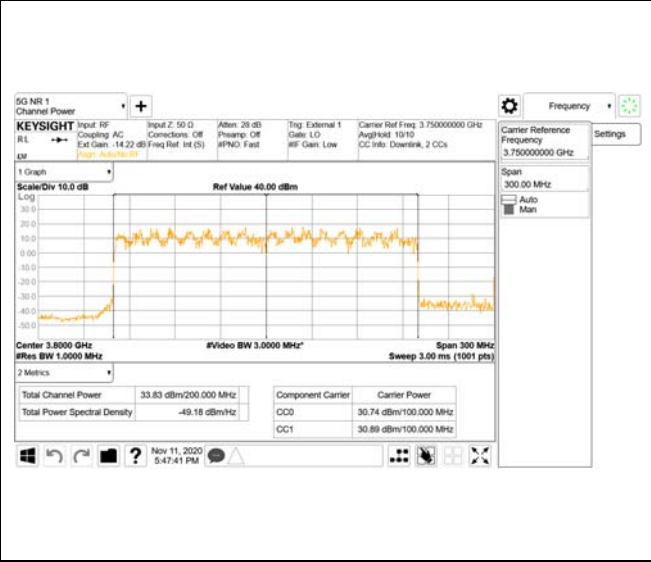

CTK Co., Ltd.
(Ho-dong), 113, Yejik-ro, Cheoin-gu,
Yongin-si, Gyeonggi-do, Korea
Tel: +82-31-339-9970
Fax: +82-31-624-9501

Report No.:
CTK-2020-04662
Page (243) / (2355)
Pages

ANT 26

QPSK

16QAM

64QAM

256QAM