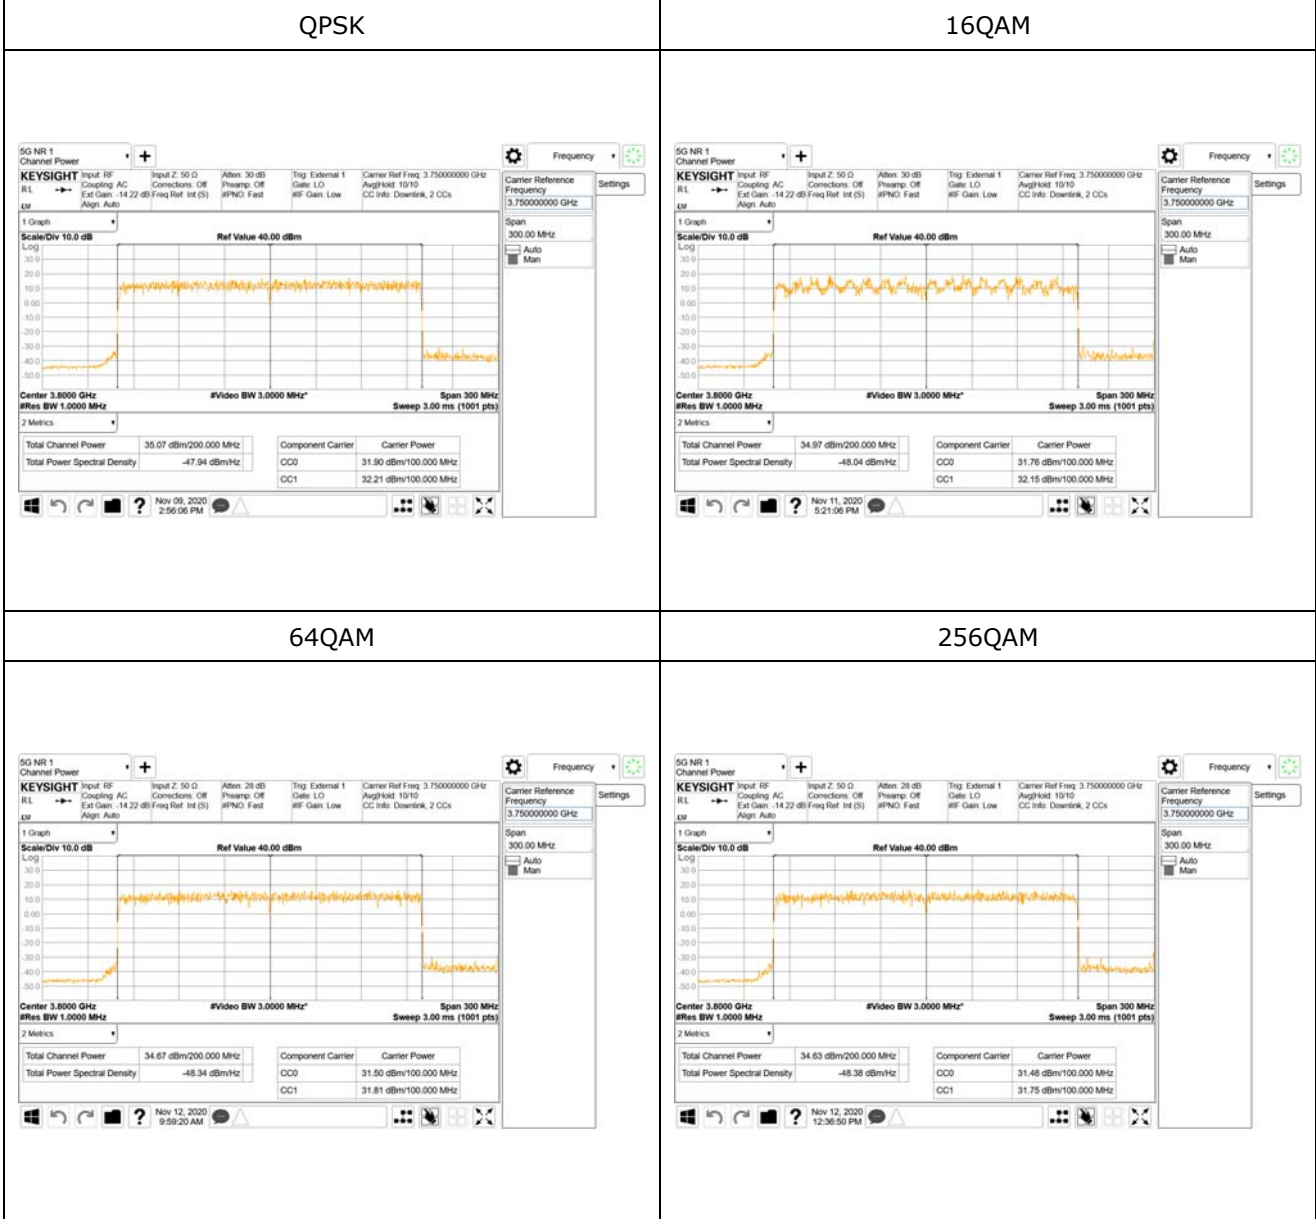

CTK Co., Ltd.
(Ho-dong), 113, Yejik-ro, Cheoin-gu,
Yongin-si, Gyeonggi-do, Korea
Tel: +82-31-339-9970
Fax: +82-31-624-9501

Report No.:
CTK-2020-04662
Page (262) / (2355)
Pages

ANT 45

QPSK

16QAM