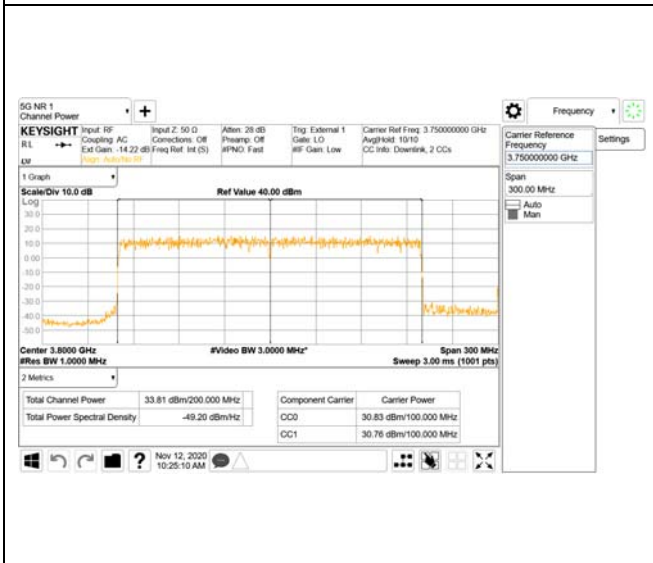

ANT 26

QPSK

16QAM

64QAM

256QAM

CTK Co., Ltd.
 (Ho-dong), 113, Yejik-ro, Cheoin-gu,
 Yongin-si, Gyeonggi-do, Korea
 Tel: +82-31-339-9970
 Fax: +82-31-624-9501

Report No.:
 CTK-2020-04662
 Page (244) / (2355)
 Pages