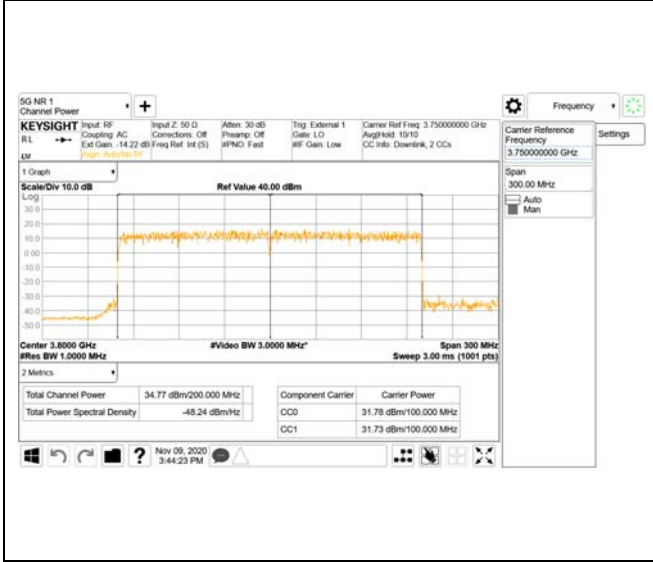

CTK Co., Ltd.
(Ho-dong), 113, Yejik-ro, Cheoin-gu,
Yongin-si, Gyeonggi-do, Korea
Tel: +82-31-339-9970
Fax: +82-31-624-9501

Report No.:
CTK-2020-04662
Page (247) / (2355)
Pages

ANT 30

QPSK