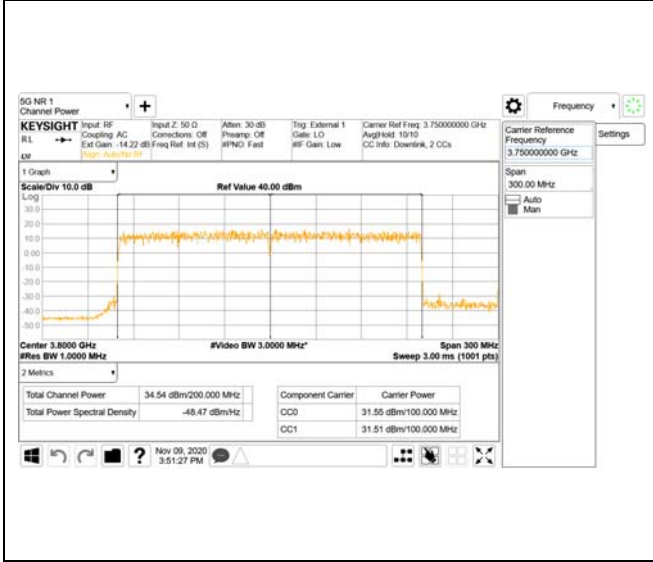

64QAM

256QAM

CTK Co., Ltd.
 (Ho-dong), 113, Yejik-ro, Cheoin-gu,
 Yongin-si, Gyeonggi-do, Korea
 Tel: +82-31-339-9970
 Fax: +82-31-624-9501

Report No.:
 CTK-2020-04662
 Page (249) / (2355)
 Pages

ANT 32

QPSK