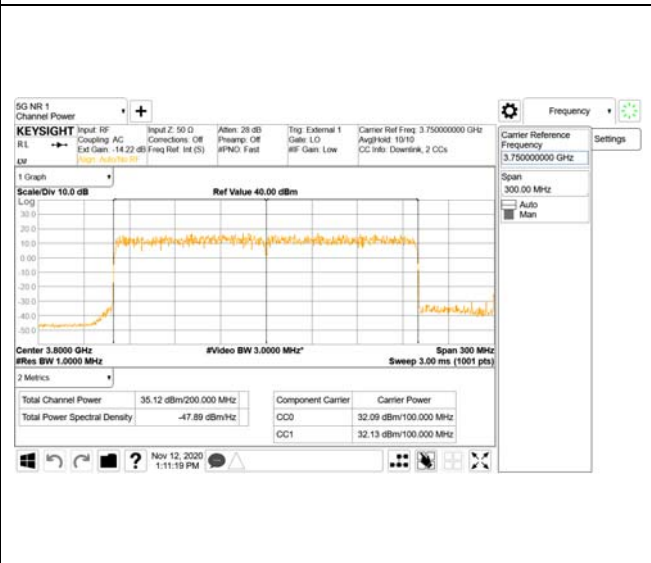

ANT 31

QPSK

16QAM

64QAM

256QAM