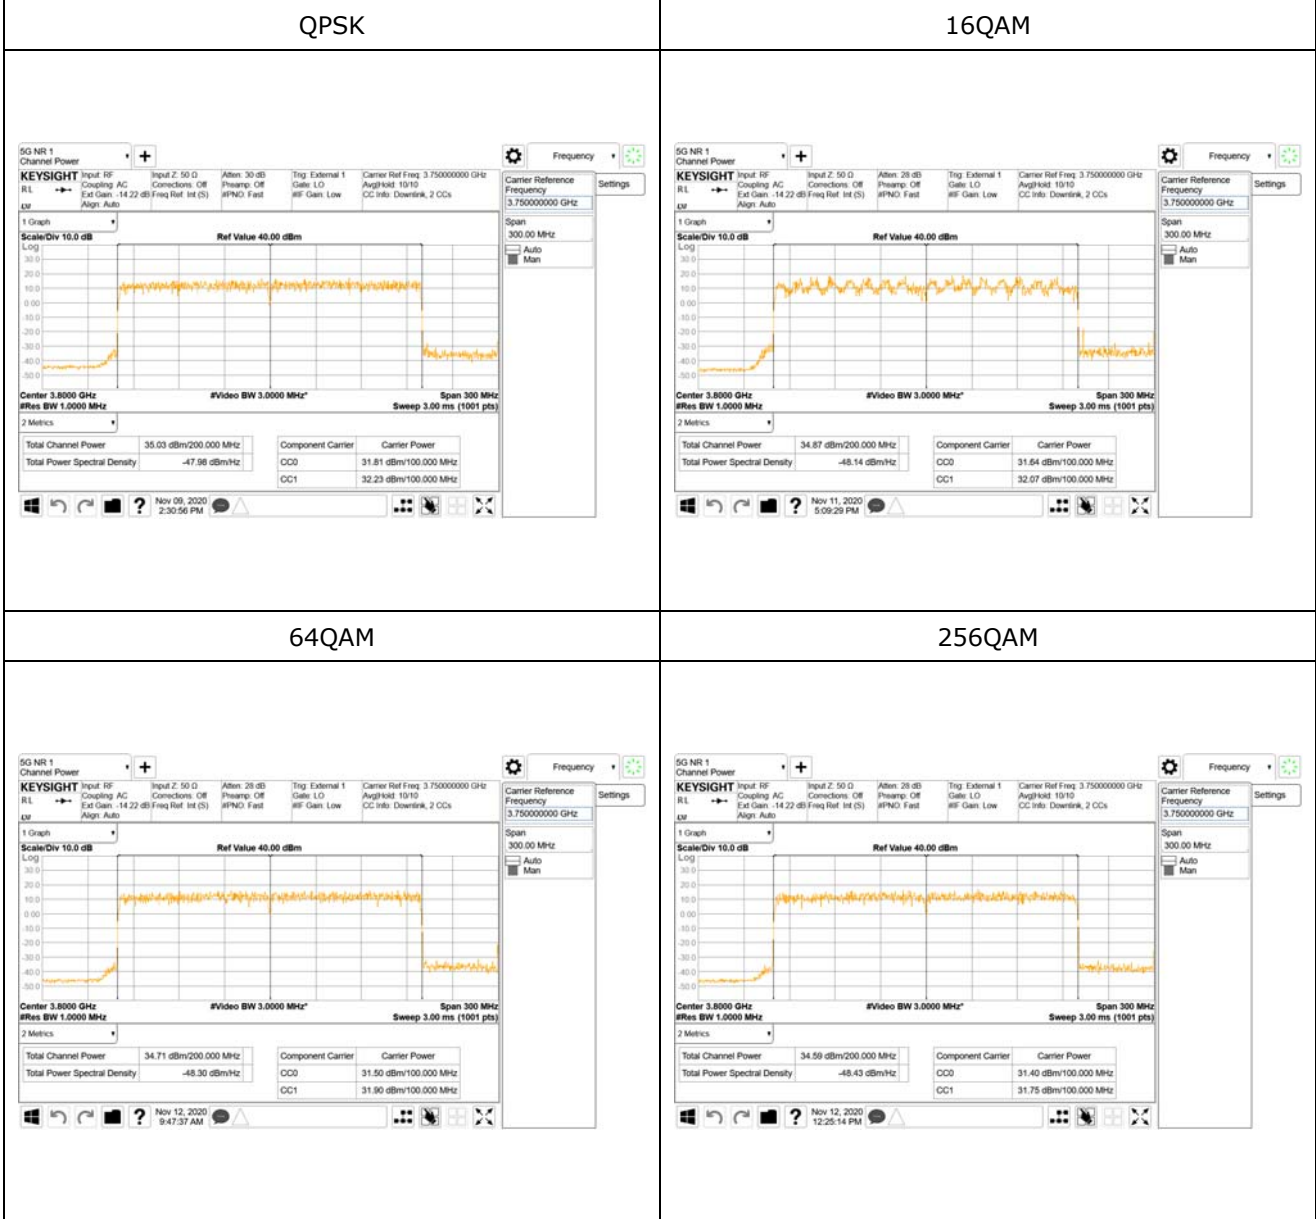

CTK Co., Ltd.
(Ho-dong), 113, Yejik-ro, Cheoin-gu,
Yongin-si, Gyeonggi-do, Korea
Tel: +82-31-339-9970
Fax: +82-31-624-9501

Report No.:
CTK-2020-04662
Page (255) / (2355)
Pages

ANT 38

QPSK

16QAM