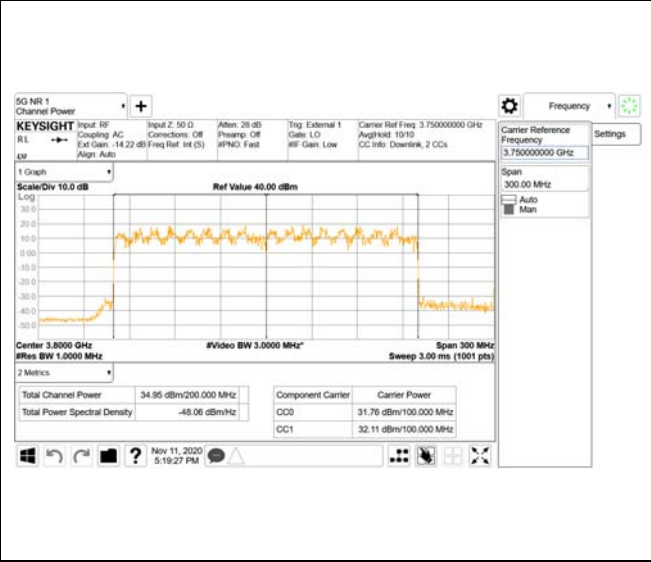

256QAM

CTK Co., Ltd.
 (Ho-dong), 113, Yejik-ro, Cheoin-gu,
 Yongin-si, Gyeonggi-do, Korea
 Tel: +82-31-339-9970
 Fax: +82-31-624-9501

Report No.:
 CTK-2020-04662
 Page (281) / (2355)
 Pages

ANT 64

QPSK

16QAM