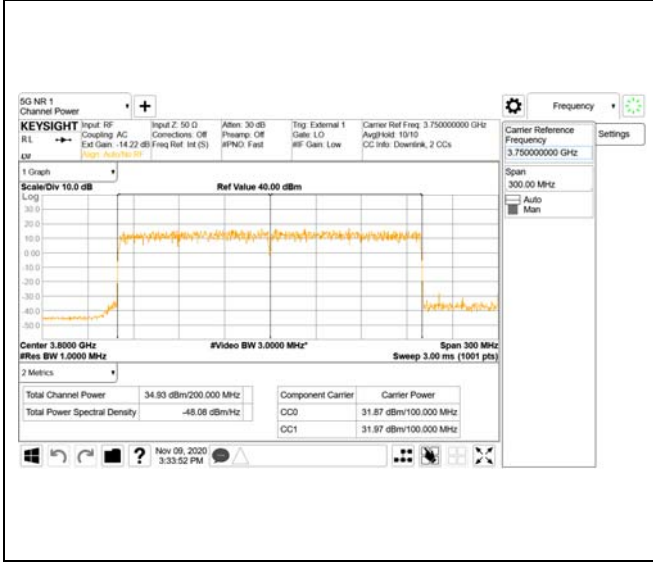

CTK Co., Ltd.
(Ho-dong), 113, Yejik-ro, Cheoin-gu,
Yongin-si, Gyeonggi-do, Korea
Tel: +82-31-339-9970
Fax: +82-31-624-9501

Report No.:
CTK-2020-04662
Page (244) / (2355)
Pages

ANT 27

QPSK