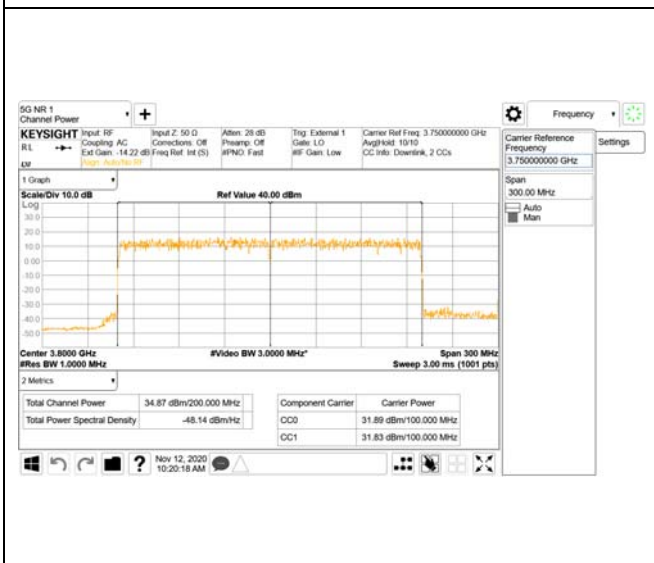

CTK Co., Ltd.
(Ho-dong), 113, Yejik-ro, Cheoin-gu,
Yongin-si, Gyeonggi-do, Korea
Tel: +82-31-339-9970
Fax: +82-31-624-9501

Report No.:
CTK-2020-04662
Page (240) / (2355)
Pages

ANT 23

QPSK

16QAM

64QAM

256QAM