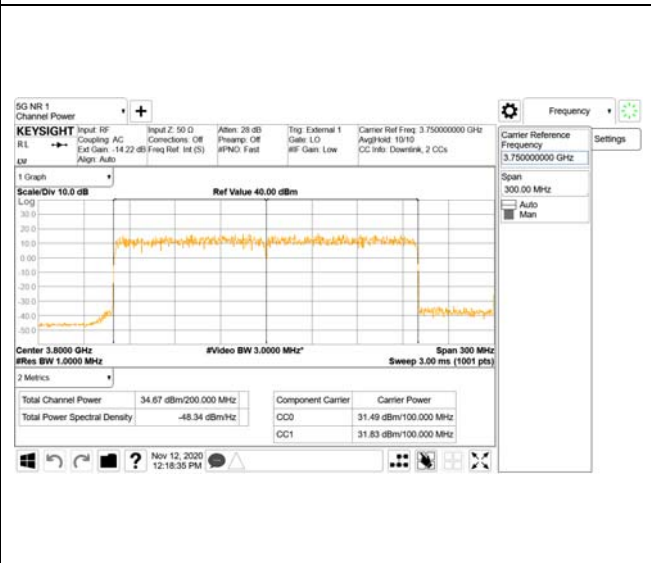

CTK Co., Ltd.
(Ho-dong), 113, Yejik-ro, Cheoin-gu,
Yongin-si, Gyeonggi-do, Korea
Tel: +82-31-339-9970
Fax: +82-31-624-9501

Report No.:
CTK-2020-04662
Page (251) / (2355)
Pages

ANT 34

QPSK

16QAM

64QAM

256QAM