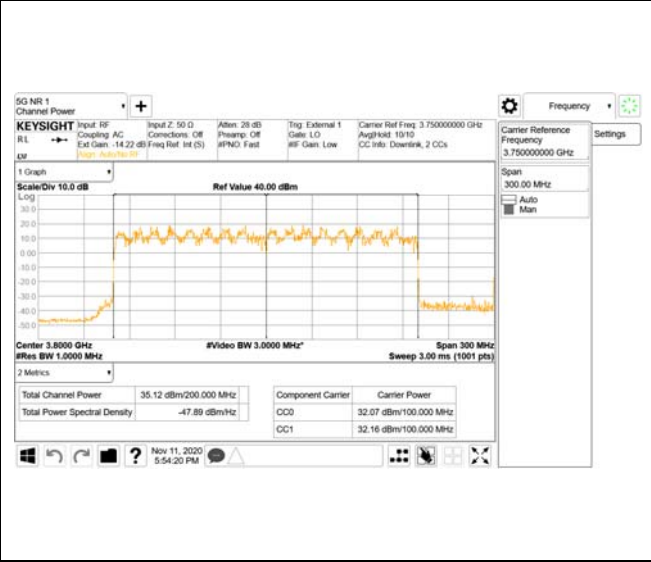

CTK Co., Ltd.
(Ho-dong), 113, Yejik-ro, Cheoin-gu,
Yongin-si, Gyeonggi-do, Korea
Tel: +82-31-339-9970
Fax: +82-31-624-9501

Report No.:
CTK-2020-04662
Page (247) / (2355)
Pages

ANT 30

QPSK

16QAM

64QAM

256QAM