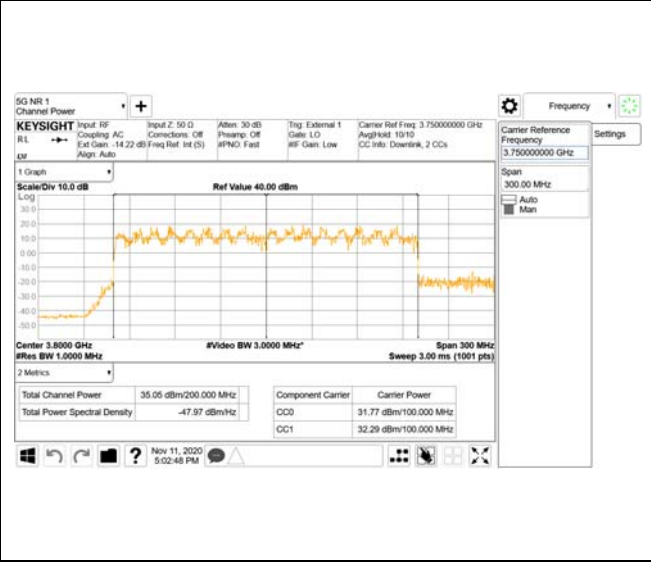

CTK Co., Ltd.
(Ho-dong), 113, Yejik-ro, Cheoin-gu,
Yongin-si, Gyeonggi-do, Korea
Tel: +82-31-339-9970
Fax: +82-31-624-9501

Report No.:
CTK-2020-04662
Page (251) / (2355)
Pages

ANT 34

QPSK

16QAM

64QAM

256QAM