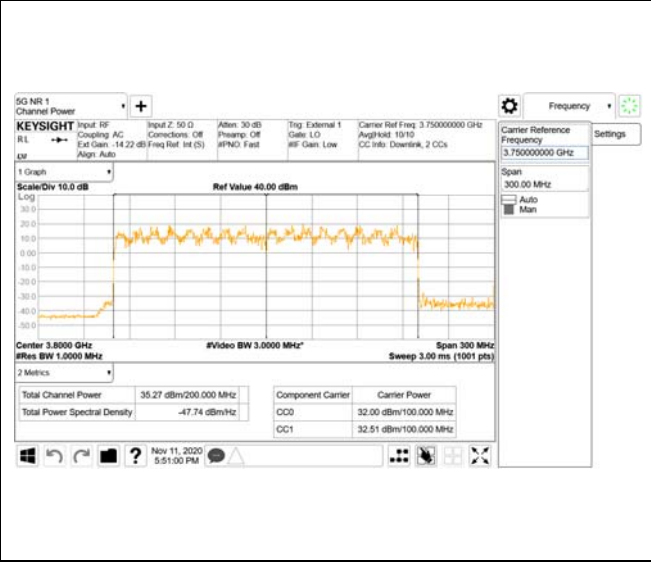

CTK Co., Ltd.
 (Ho-dong), 113, Yejik-ro, Cheoin-gu,
 Yongin-si, Gyeonggi-do, Korea
 Tel: +82-31-339-9970
 Fax: +82-31-624-9501

Report No.:
 CTK-2020-04662
 Page (280) / (2355)
 Pages

ANT 63

QPSK

16QAM

64QAM