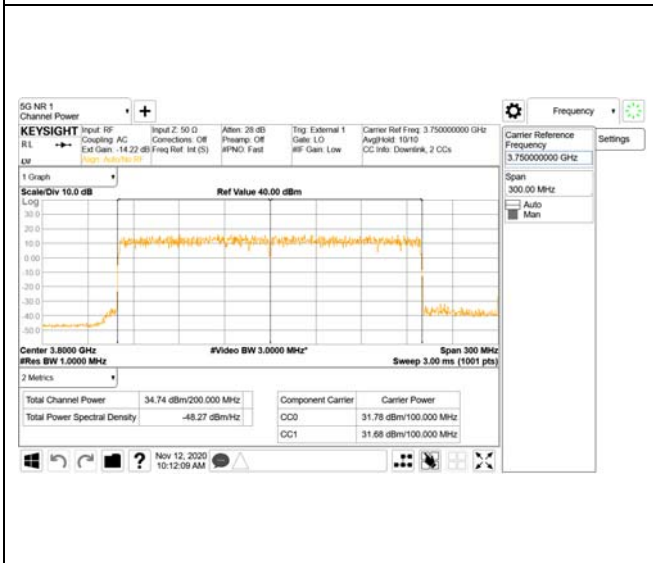

CTK Co., Ltd.
 (Ho-dong), 113, Yejik-ro, Cheoin-gu,
 Yongin-si, Gyeonggi-do, Korea
 Tel: +82-31-339-9970
 Fax: +82-31-624-9501

Report No.:
 CTK-2020-04662
 Page (235) / (2355)
 Pages

ANT 18

QPSK

16QAM

64QAM