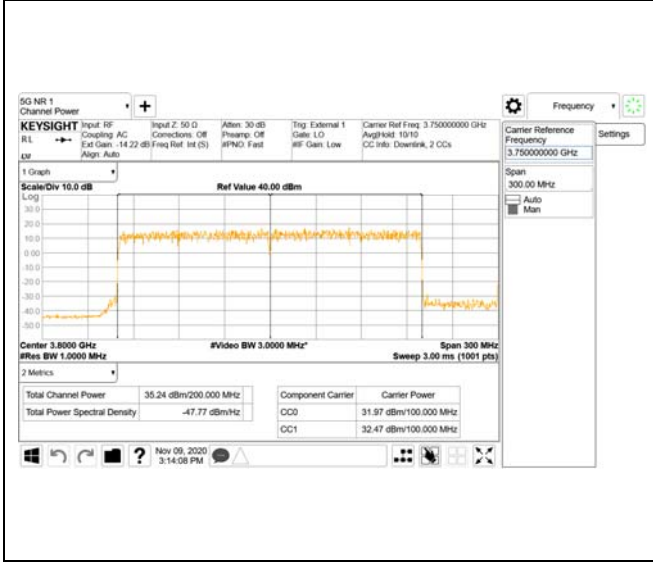

16QAM

CTK Co., Ltd.
 (Ho-dong), 113, Yejik-ro, Cheoin-gu,
 Yongin-si, Gyeonggi-do, Korea
 Tel: +82-31-339-9970
 Fax: +82-31-624-9501

Report No.:
 CTK-2020-04662
 Page (267) / (2355)
 Pages

ANT 50

QPSK

16QAM