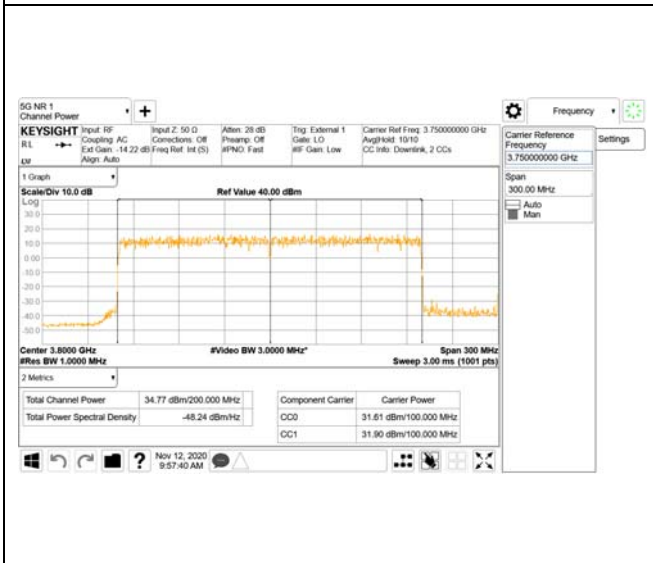

CTK Co., Ltd.
(Ho-dong), 113, Yejik-ro, Cheoin-gu,
Yongin-si, Gyeonggi-do, Korea
Tel: +82-31-339-9970
Fax: +82-31-624-9501

Report No.:
CTK-2020-04662
Page (261) / (2355)
Pages

ANT 44

QPSK

16QAM

64QAM

256QAM