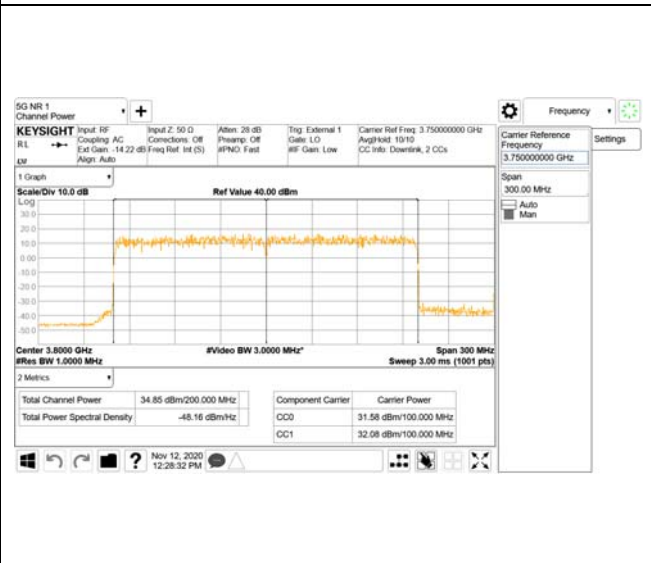

ANT 40

QPSK

16QAM

64QAM

256QAM

ANT 41

QPSK

16QAM