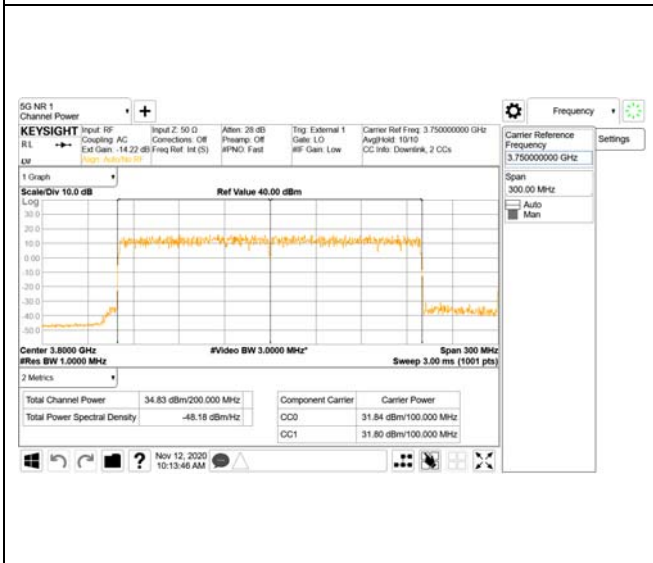

CTK Co., Ltd.
(Ho-dong), 113, Yejik-ro, Cheoin-gu,
Yongin-si, Gyeonggi-do, Korea
Tel: +82-31-339-9970
Fax: +82-31-624-9501

Report No.:
CTK-2020-04662
Page (236) / (2355)
Pages

ANT 19

QPSK

16QAM

64QAM

256QAM