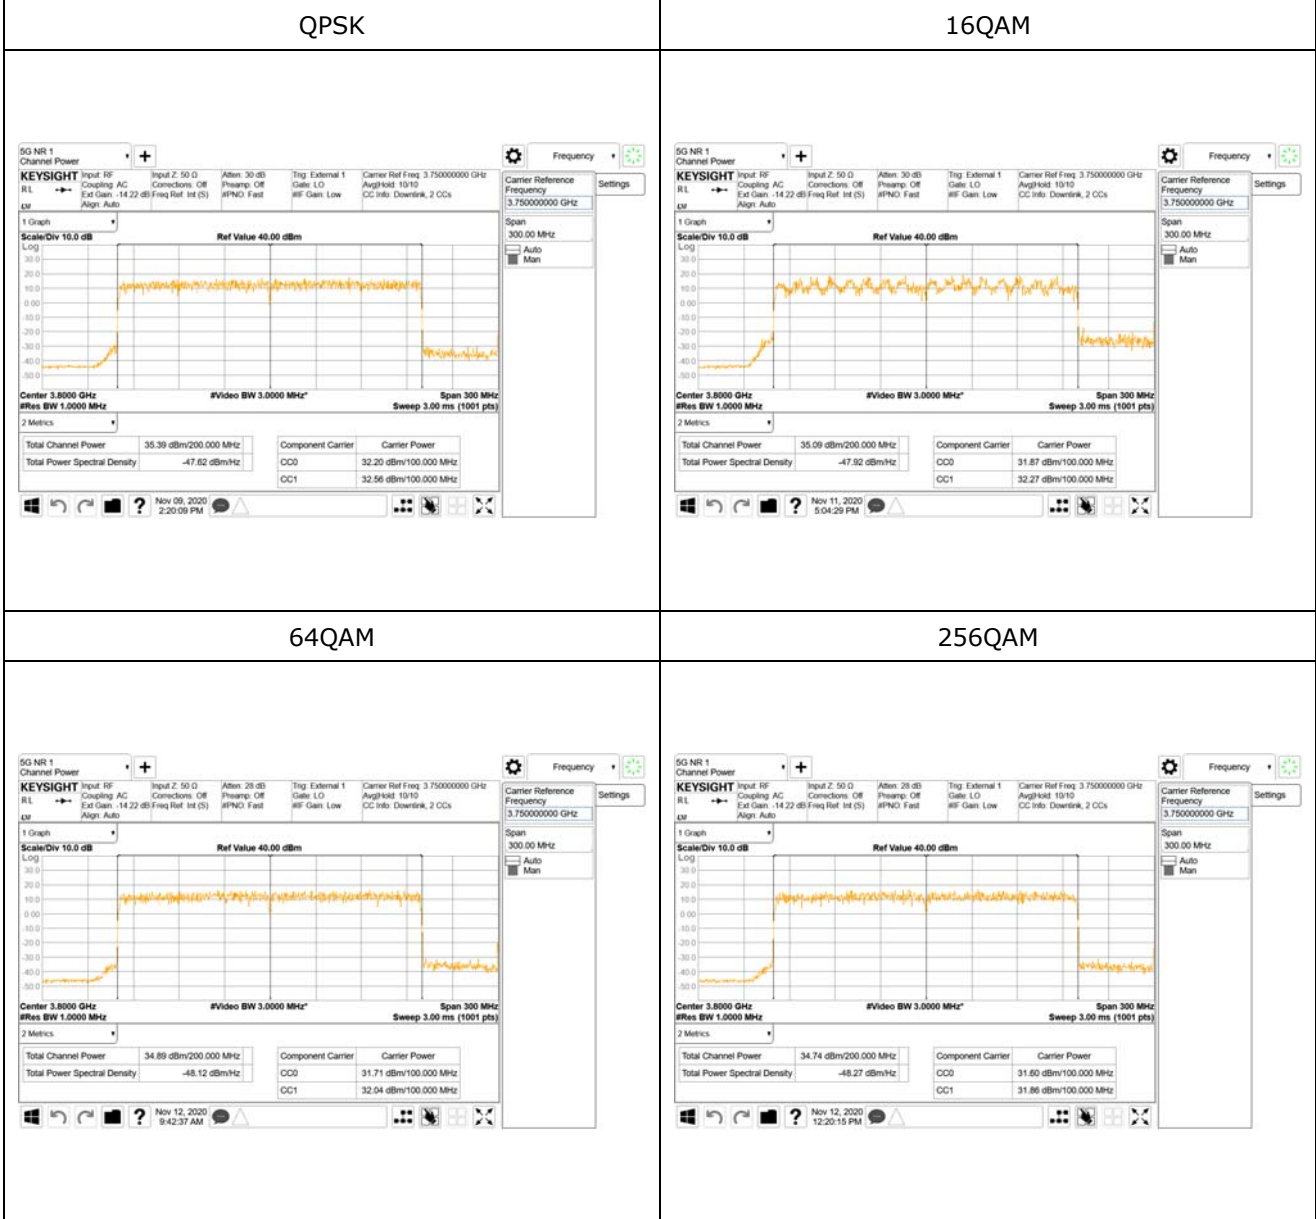

CTK Co., Ltd.
(Ho-dong), 113, Yejik-ro, Cheoin-gu,
Yongin-si, Gyeonggi-do, Korea
Tel: +82-31-339-9970
Fax: +82-31-624-9501

Report No.:
CTK-2020-04662
Page (252) / (2355)
Pages

ANT 35

QPSK

16QAM