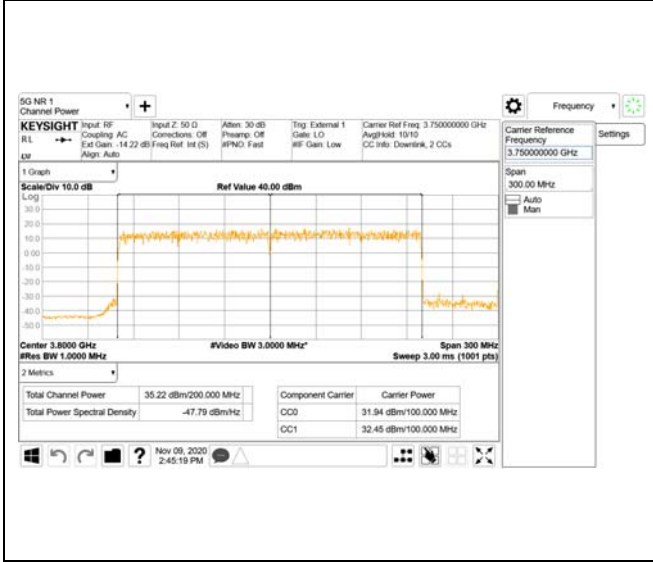

64QAM

256QAM

CTK Co., Ltd.
 (Ho-dong), 113, Yejik-ro, Cheoin-gu,
 Yongin-si, Gyeonggi-do, Korea
 Tel: +82-31-339-9970
 Fax: +82-31-624-9501

Report No.:
 CTK-2020-04662
 Page (259) / (2355)
 Pages

ANT 42

QPSK