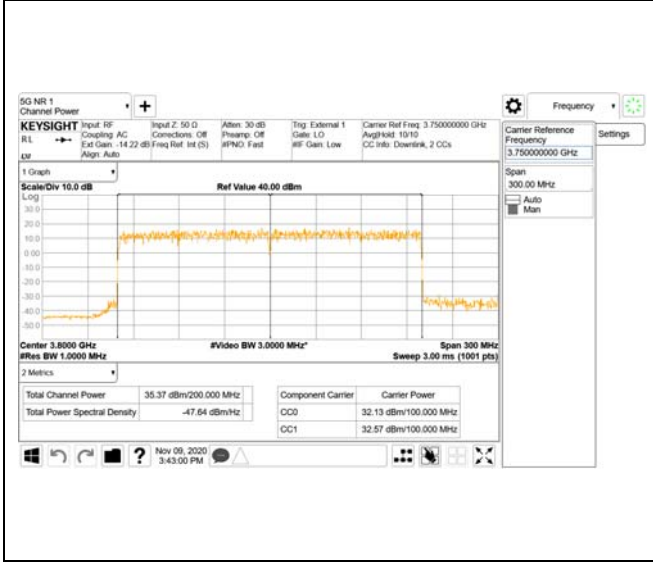

ANT 58

QPSK

16QAM

64QAM

256QAM