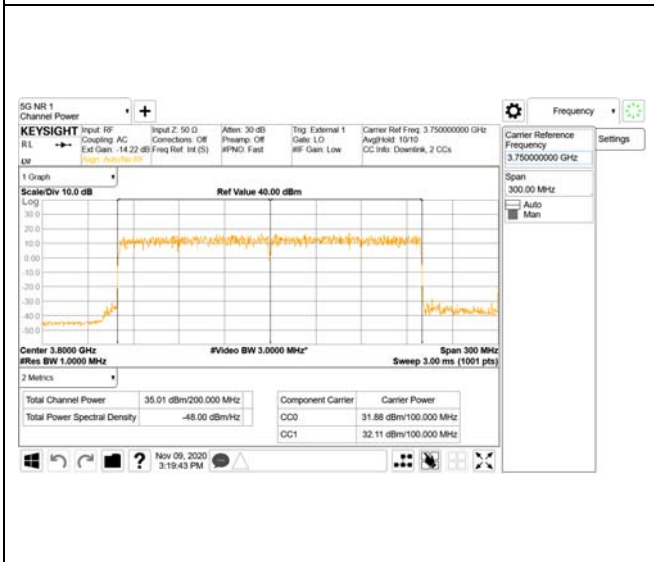

CTK Co., Ltd.
(Ho-dong), 113, Yejik-ro, Cheoin-gu,
Yongin-si, Gyeonggi-do, Korea
Tel: +82-31-339-9970
Fax: +82-31-624-9501

Report No.:
CTK-2020-04662
Page (240) / (2355)
Pages

ANT 23

QPSK