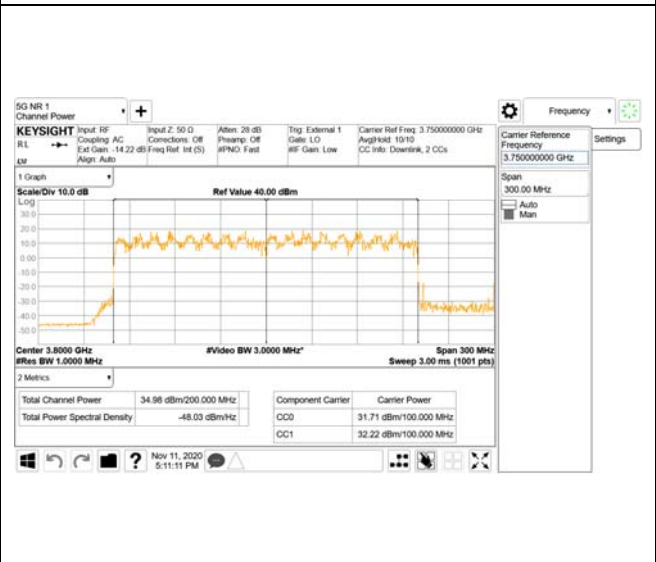

CTK Co., Ltd.
(Ho-dong), 113, Yejik-ro, Cheoin-gu,
Yongin-si, Gyeonggi-do, Korea
Tel: +82-31-339-9970
Fax: +82-31-624-9501

Report No.:
CTK-2020-04662
Page (256) / (2355)
Pages

ANT 39

QPSK

16QAM

64QAM

256QAM