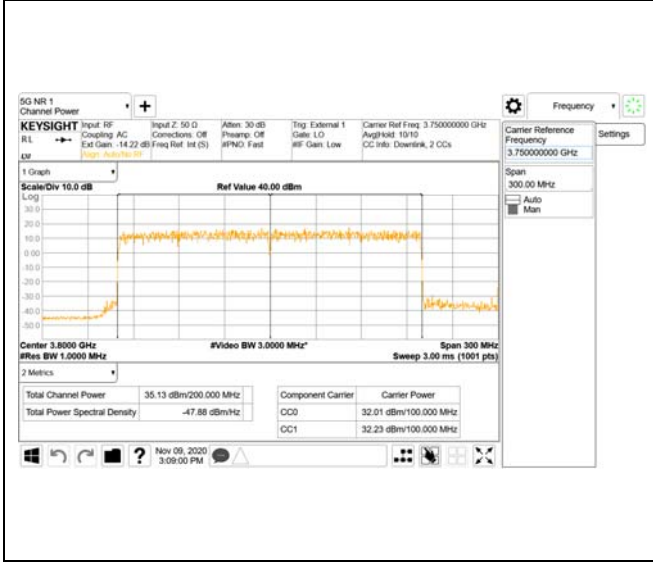

64QAM

256QAM

CTK Co., Ltd.
 (Ho-dong), 113, Yejik-ro, Cheoin-gu,
 Yongin-si, Gyeonggi-do, Korea
 Tel: +82-31-339-9970
 Fax: +82-31-624-9501

Report No.:
 CTK-2020-04662
 Page (237) / (2355)
 Pages

ANT 20

QPSK