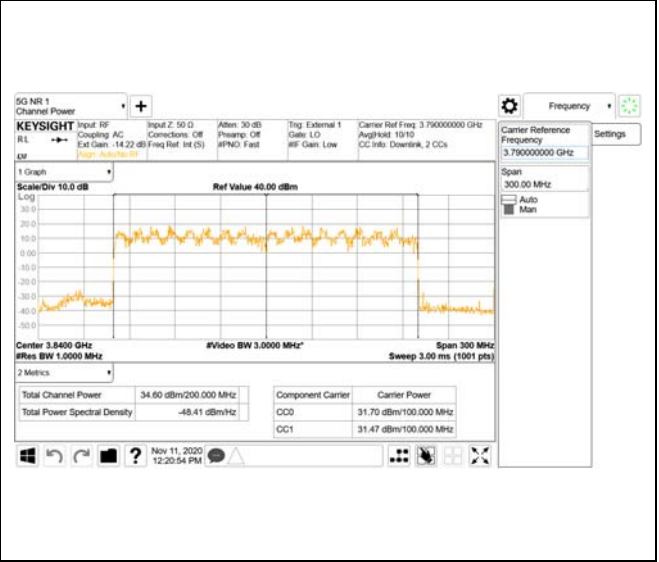

CTK Co., Ltd.
(Ho-dong), 113, Yejik-ro, Cheoin-gu,
Yongin-si, Gyeonggi-do, Korea
Tel: +82-31-339-9970
Fax: +82-31-624-9501

Report No.:
CTK-2020-04662
Page (283) / (2355)
Pages

ANT 2

QPSK

16QAM

64QAM

256QAM