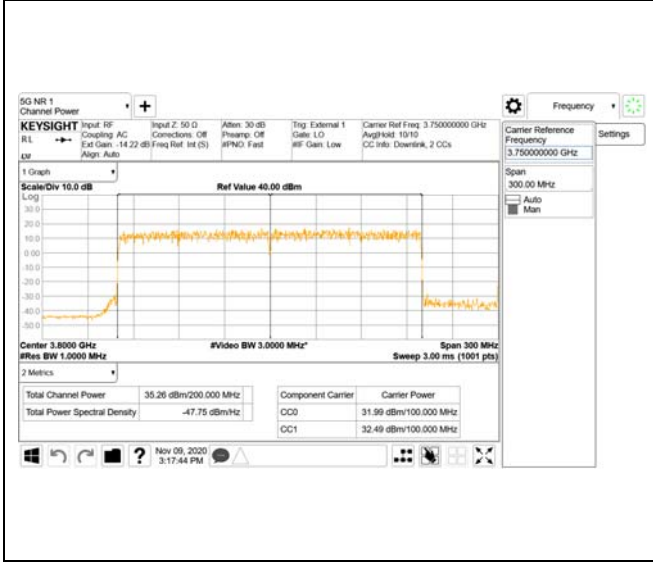

64QAM

256QAM

CTK Co., Ltd.
 (Ho-dong), 113, Yejik-ro, Cheoin-gu,
 Yongin-si, Gyeonggi-do, Korea
 Tel: +82-31-339-9970
 Fax: +82-31-624-9501

Report No.:
 CTK-2020-04662
 Page (268) / (2355)
 Pages

ANT 51

QPSK