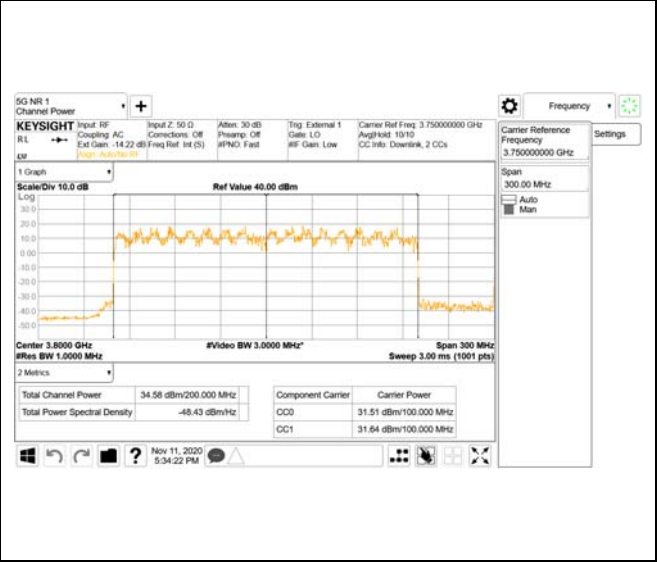

CTK Co., Ltd.
 (Ho-dong), 113, Yejik-ro, Cheoin-gu,
 Yongin-si, Gyeonggi-do, Korea
 Tel: +82-31-339-9970
 Fax: +82-31-624-9501

Report No.:
 CTK-2020-04662
 Page (235) / (2355)
 Pages

ANT 18

QPSK

16QAM

64QAM