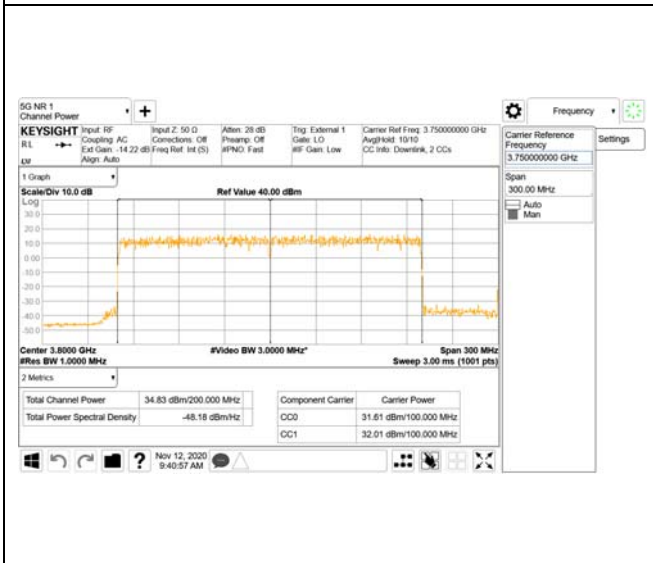

CTK Co., Ltd.
(Ho-dong), 113, Yejik-ro, Cheoin-gu,
Yongin-si, Gyeonggi-do, Korea
Tel: +82-31-339-9970
Fax: +82-31-624-9501

Report No.:
CTK-2020-04662
Page (251) / (2355)
Pages

ANT 34

QPSK

16QAM

64QAM

256QAM