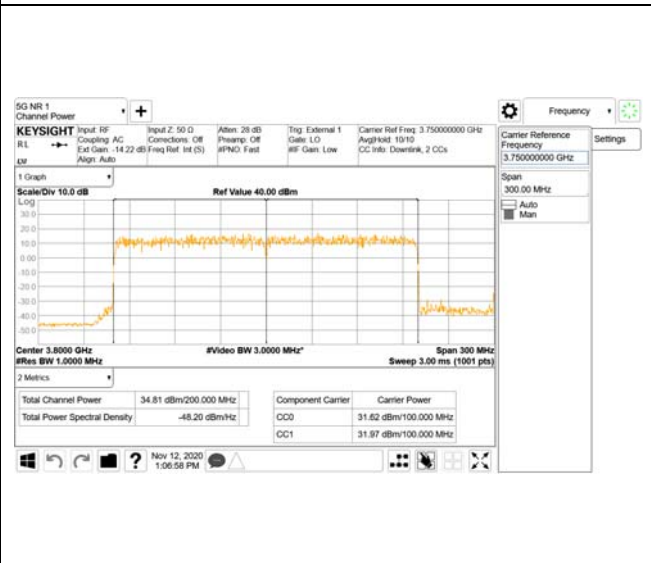

CTK Co., Ltd.
(Ho-dong), 113, Yejik-ro, Cheoin-gu,
Yongin-si, Gyeonggi-do, Korea
Tel: +82-31-339-9970
Fax: +82-31-624-9501

Report No.:
CTK-2020-04662
Page (280) / (2355)
Pages

ANT 63

QPSK

16QAM

64QAM

256QAM