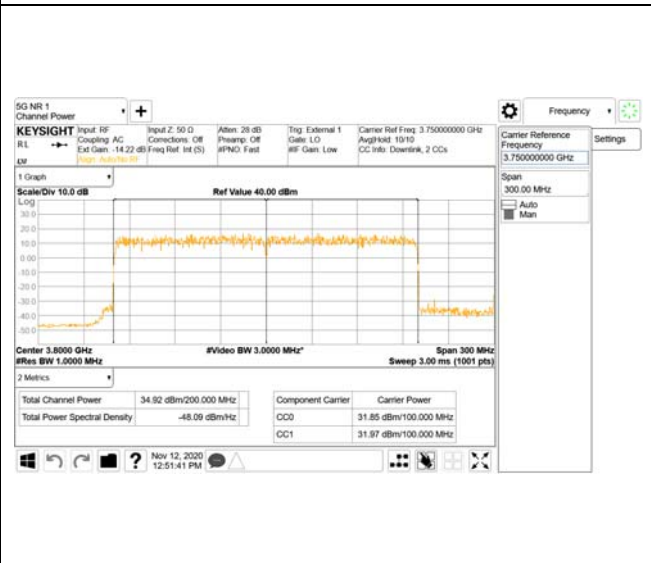

CTK Co., Ltd.
(Ho-dong), 113, Yejik-ro, Cheoin-gu,
Yongin-si, Gyeonggi-do, Korea
Tel: +82-31-339-9970
Fax: +82-31-624-9501

Report No.:
CTK-2020-04662
Page (236) / (2355)
Pages

ANT 19

QPSK

16QAM

64QAM

256QAM