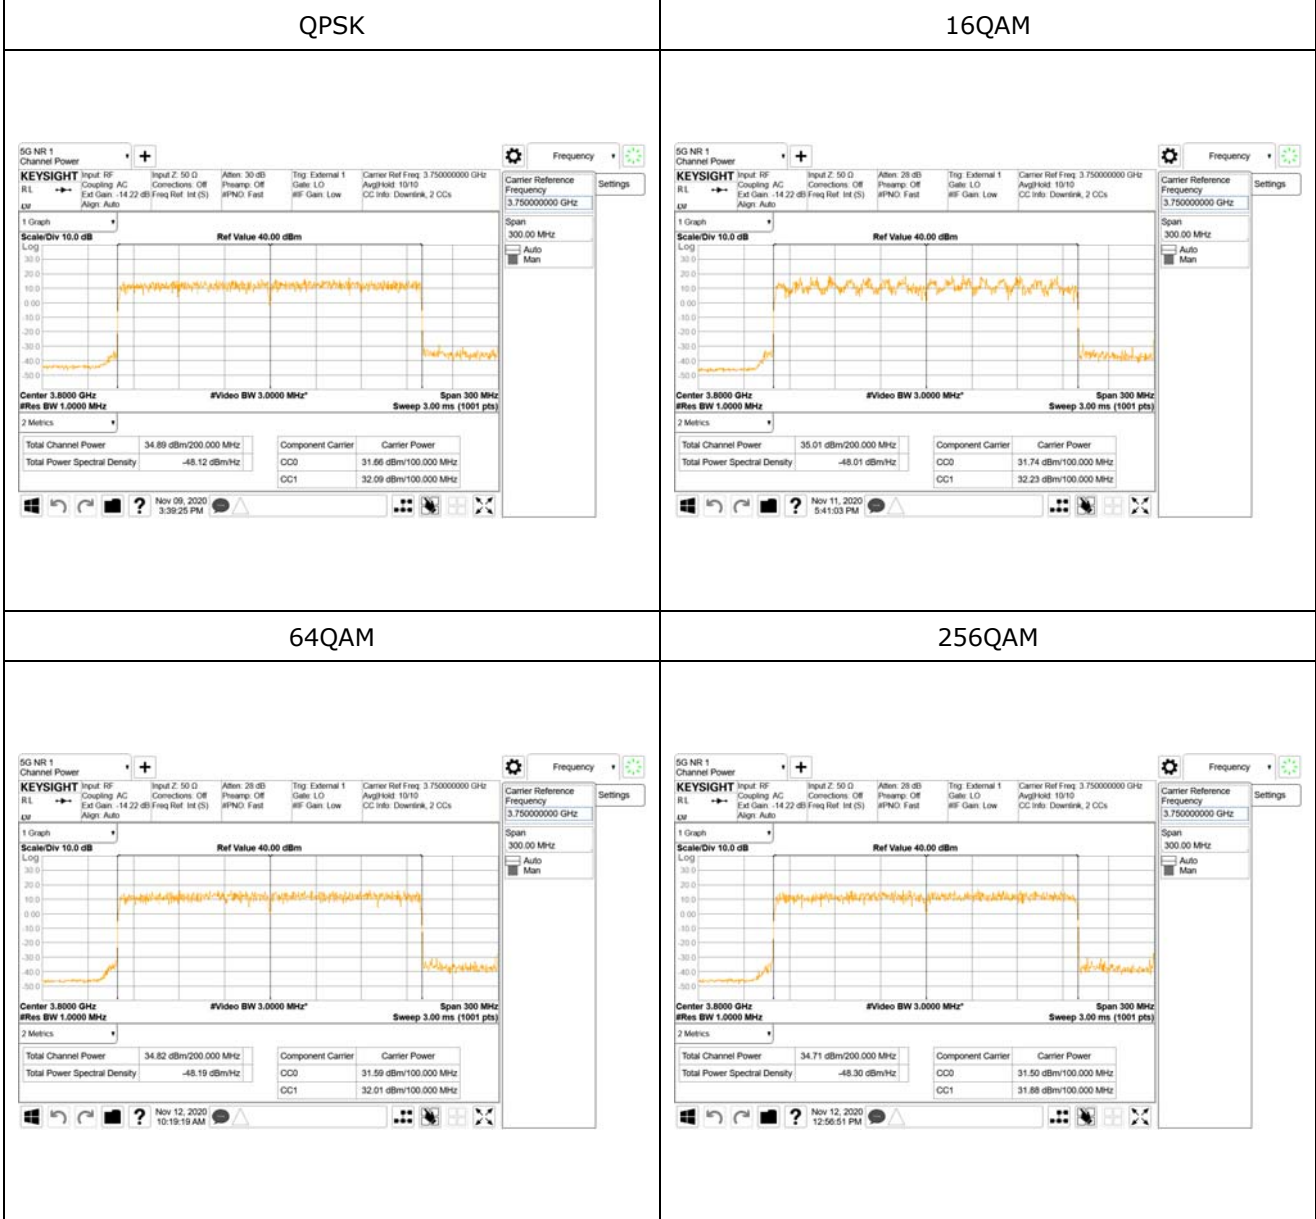

Report No.:
 CTK-2020-04662
 Page (273) / (2355)
 Pages

ANT 56

QPSK

16QAM

ANT 57

QPSK

16QAM

ANT 58