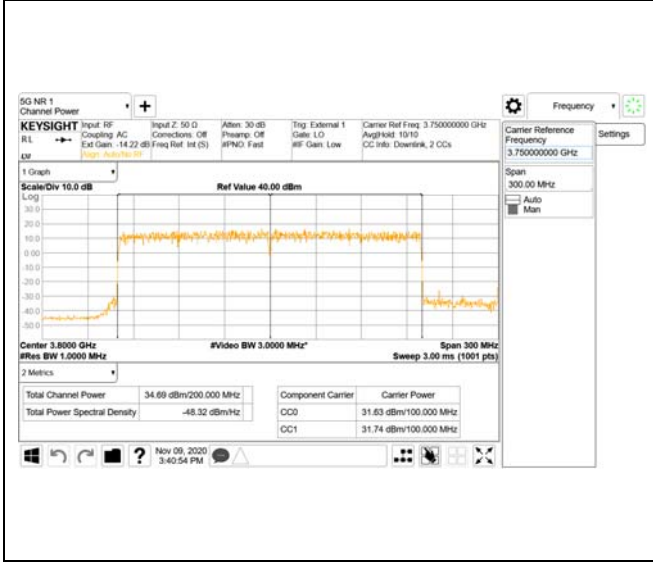

CTK Co., Ltd.
(Ho-dong), 113, Yejik-ro, Cheoin-gu,
Yongin-si, Gyeonggi-do, Korea
Tel: +82-31-339-9970
Fax: +82-31-624-9501

Report No.:
CTK-2020-04662
Page (246) / (2355)
Pages

ANT 29

QPSK