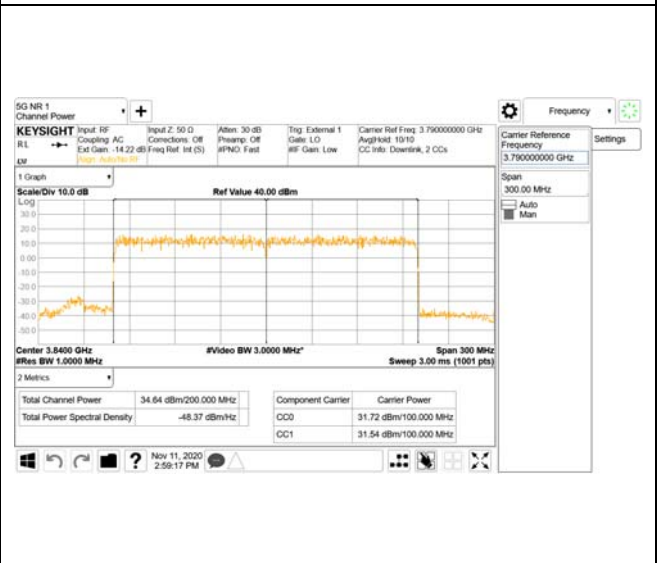

Report No.:
 CTK-2020-04662
 Page (284) / (2355)
 Pages

ANT 3

QPSK

16QAM

64QAM

256QAM

CTK Co., Ltd.
 (Ho-dong), 113, Yejik-ro, Cheoin-gu,
 Yongin-si, Gyeonggi-do, Korea
 Tel: +82-31-339-9970
 Fax: +82-31-624-9501