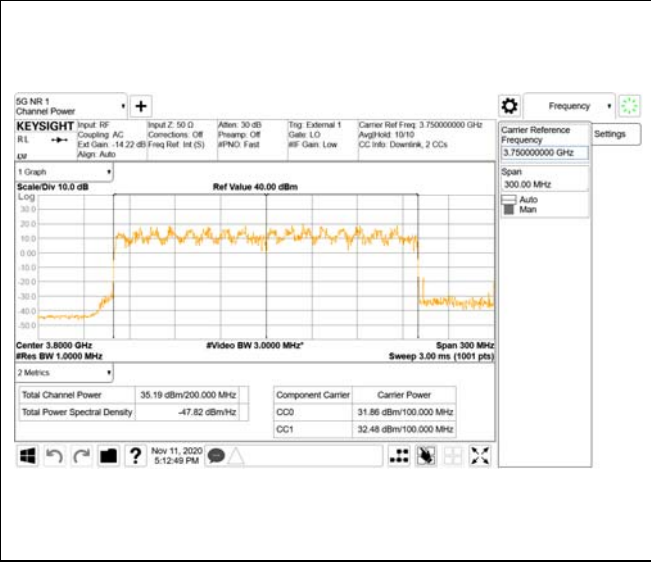

CTK Co., Ltd.
(Ho-dong), 113, Yejik-ro, Cheoin-gu,
Yongin-si, Gyeonggi-do, Korea
Tel: +82-31-339-9970
Fax: +82-31-624-9501

Report No.:
CTK-2020-04662
Page (257) / (2355)
Pages

ANT 40

QPSK

16QAM

64QAM

256QAM