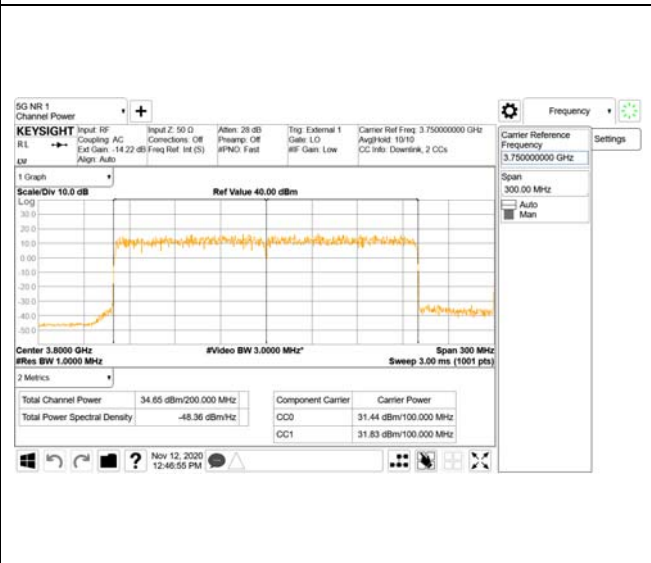

CTK Co., Ltd.
(Ho-dong), 113, Yejik-ro, Cheoin-gu,
Yongin-si, Gyeonggi-do, Korea
Tel: +82-31-339-9970
Fax: +82-31-624-9501

Report No.:
CTK-2020-04662
Page (268) / (2355)
Pages

ANT 51

QPSK

16QAM

64QAM

256QAM