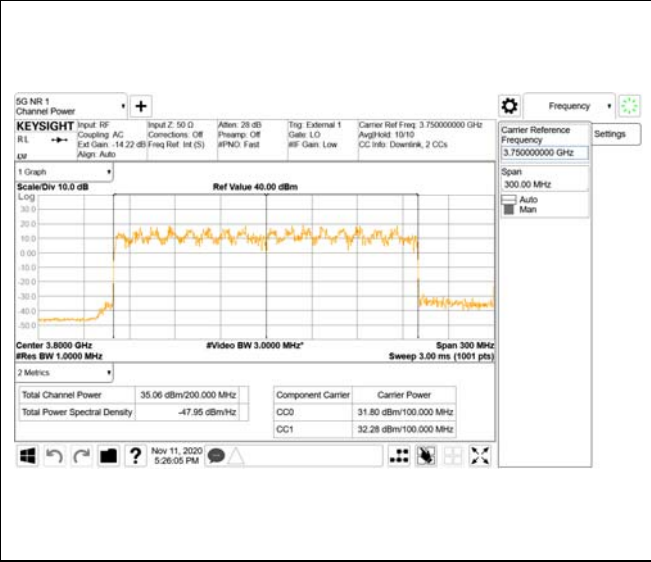

ANT 47

QPSK

16QAM

64QAM

256QAM

ANT 48

QPSK

16QAM