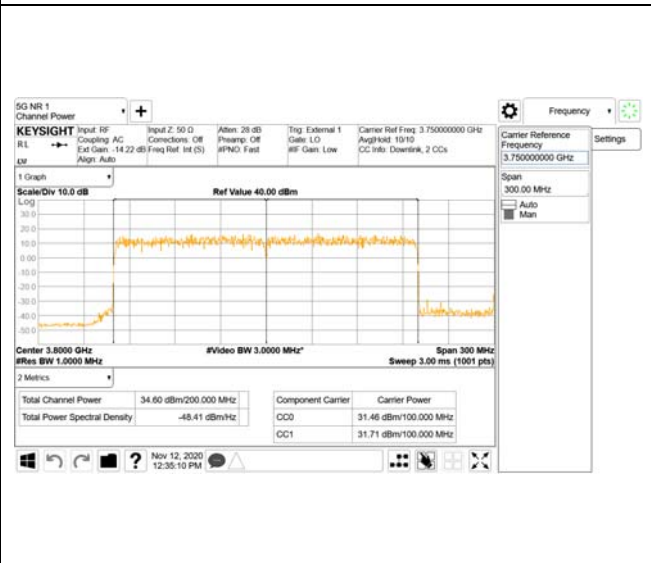

CTK Co., Ltd.
(Ho-dong), 113, Yejik-ro, Cheoin-gu,
Yongin-si, Gyeonggi-do, Korea
Tel: +82-31-339-9970
Fax: +82-31-624-9501

Report No.:
CTK-2020-04662
Page (281) / (2355)
Pages

ANT 64

QPSK

16QAM

64QAM

256QAM