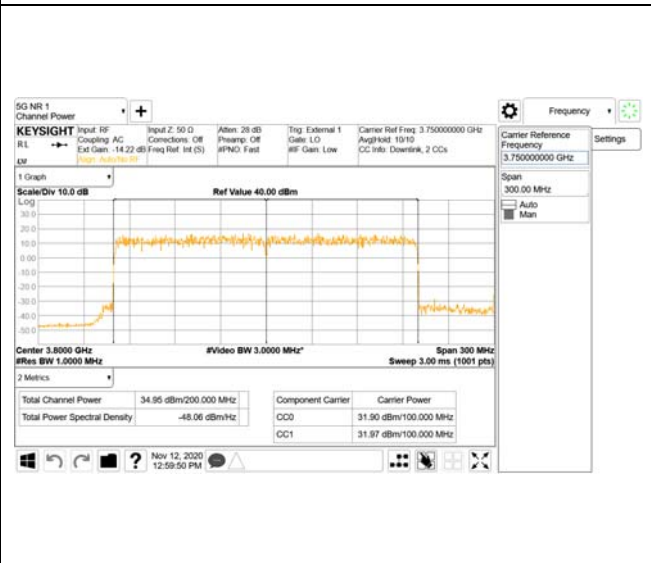

ANT 24

QPSK

16QAM

64QAM

256QAM

CTK Co., Ltd.
 (Ho-dong), 113, Yejik-ro, Cheoin-gu,
 Yongin-si, Gyeonggi-do, Korea
 Tel: +82-31-339-9970
 Fax: +82-31-624-9501

Report No.:
 CTK-2020-04662
 Page (242) / (2355)
 Pages