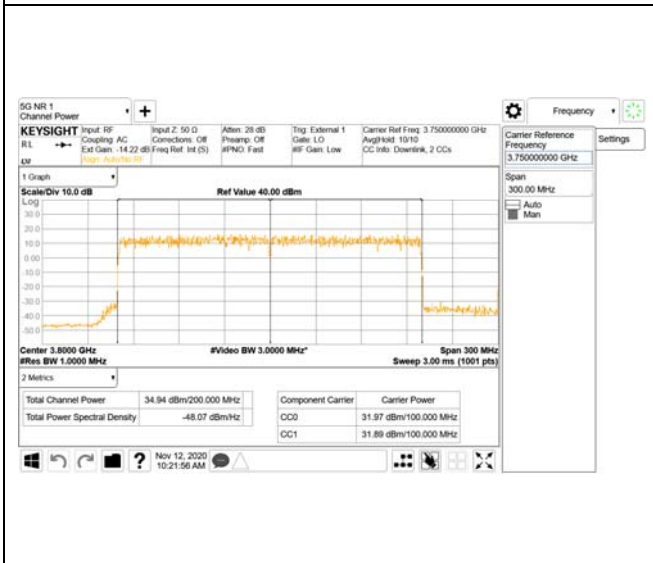

ANT 24

QPSK

16QAM

64QAM

256QAM

CTK Co., Ltd.
 (Ho-dong), 113, Yejik-ro, Cheoin-gu,
 Yongin-si, Gyeonggi-do, Korea
 Tel: +82-31-339-9970
 Fax: +82-31-624-9501

Report No.:
 CTK-2020-04662
 Page (242) / (2355)
 Pages