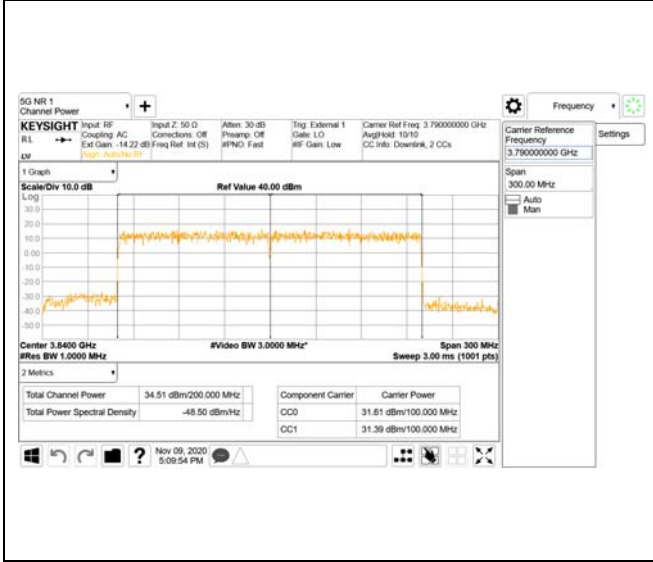

CTK Co., Ltd.
(Ho-dong), 113, Yejik-ro, Cheoin-gu,
Yongin-si, Gyeonggi-do, Korea
Tel: +82-31-339-9970
Fax: +82-31-624-9501

Report No.:
CTK-2020-04662
Page (283) / (2355)
Pages

ANT 2

QPSK