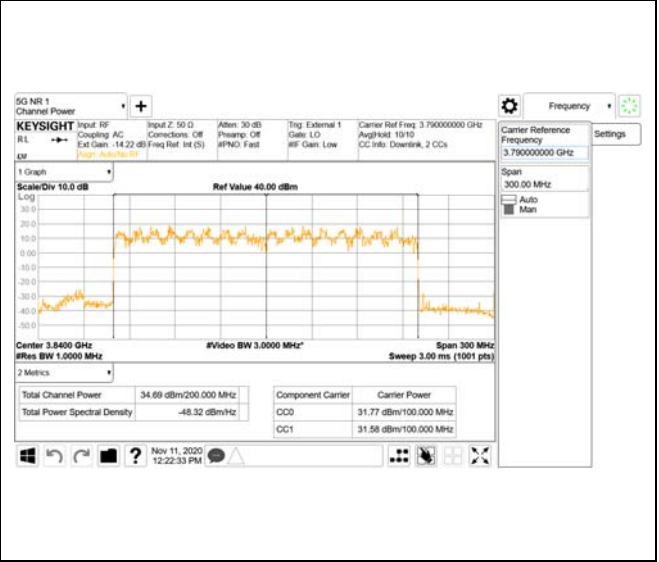

CTK Co., Ltd.
(Ho-dong), 113, Yejik-ro, Cheoin-gu,
Yongin-si, Gyeonggi-do, Korea
Tel: +82-31-339-9970
Fax: +82-31-624-9501

Report No.:
CTK-2020-04662
Page (284) / (2355)
Pages

ANT 3

QPSK

16QAM

64QAM

256QAM