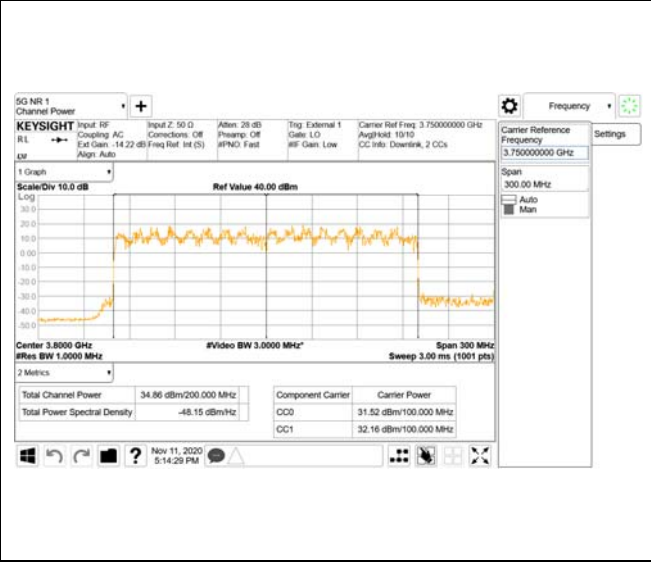

ANT 40

QPSK

16QAM

64QAM

256QAM

ANT 41

QPSK

16QAM