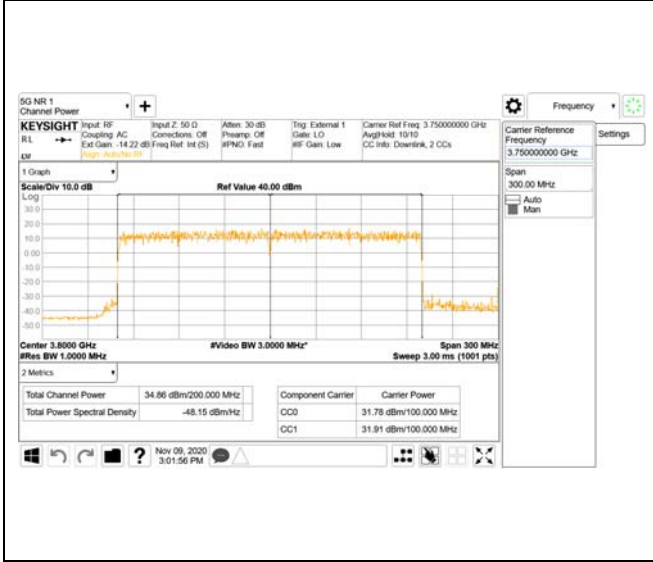

CTK Co., Ltd.
 (Ho-dong), 113, Yejik-ro, Cheoin-gu,
 Yongin-si, Gyeonggi-do, Korea
 Tel: +82-31-339-9970
 Fax: +82-31-624-9501

Report No.:
 CTK-2020-04662
 Page (235) / (2355)
 Pages

ANT 18

QPSK

16QAM

64QAM