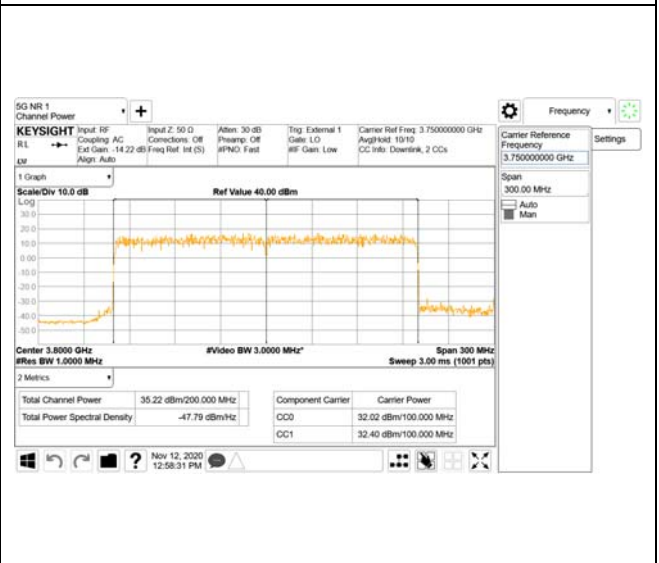

QPSK

16QAM

64QAM

256QAM

CTK Co., Ltd.
 (Ho-dong), 113, Yejik-ro, Cheoin-gu,
 Yongin-si, Gyeonggi-do, Korea
 Tel: +82-31-339-9970
 Fax: +82-31-624-9501

Report No.:
 CTK-2020-04662
 Page (276) / (2355)
 Pages