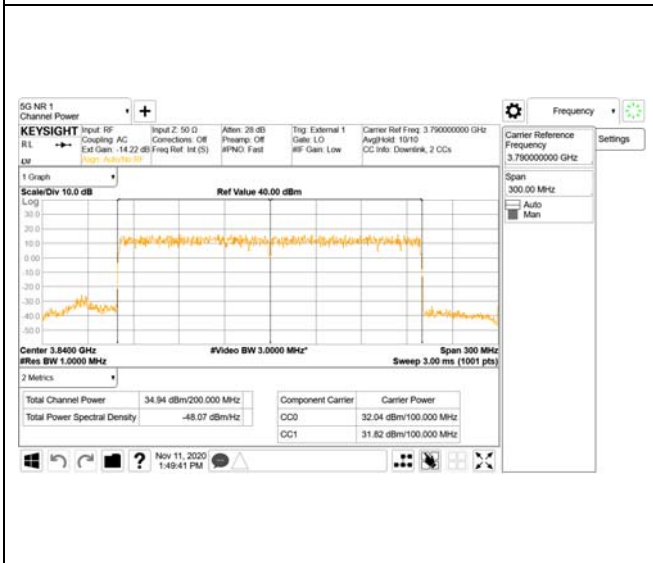

Report No.:
 CTK-2020-04662
 Page (284) / (2355)
 Pages

ANT 3

QPSK

16QAM

64QAM

256QAM

CTK Co., Ltd.
 (Ho-dong), 113, Yejik-ro, Cheoin-gu,
 Yongin-si, Gyeonggi-do, Korea
 Tel: +82-31-339-9970
 Fax: +82-31-624-9501