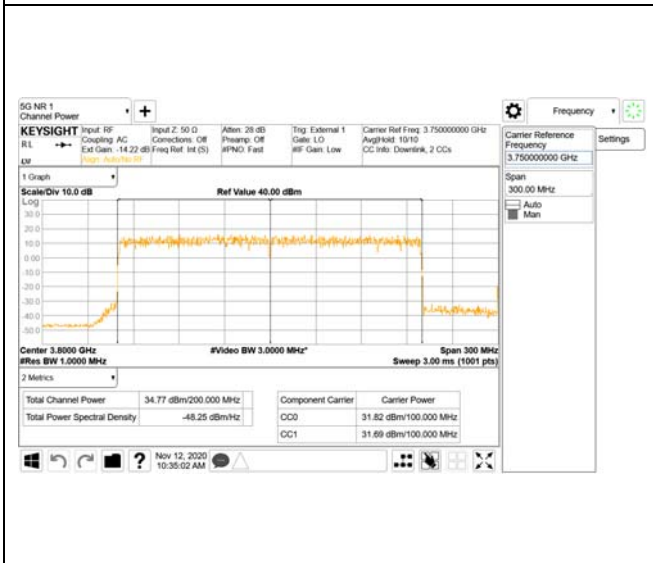

CTK Co., Ltd.
(Ho-dong), 113, Yejik-ro, Cheoin-gu,
Yongin-si, Gyeonggi-do, Korea
Tel: +82-31-339-9970
Fax: +82-31-624-9501

Report No.:
CTK-2020-04662
Page (249) / (2355)
Pages

ANT 32

QPSK

16QAM

64QAM

256QAM