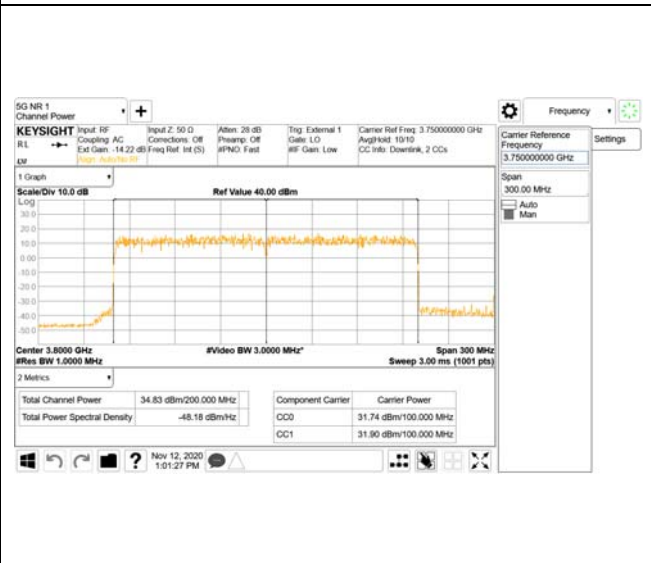

ANT 25

QPSK

16QAM

64QAM

256QAM

CTK Co., Ltd.
 (Ho-dong), 113, Yejik-ro, Cheoin-gu,
 Yongin-si, Gyeonggi-do, Korea
 Tel: +82-31-339-9970
 Fax: +82-31-624-9501

Report No.:
 CTK-2020-04662
 Page (243) / (2355)
 Pages