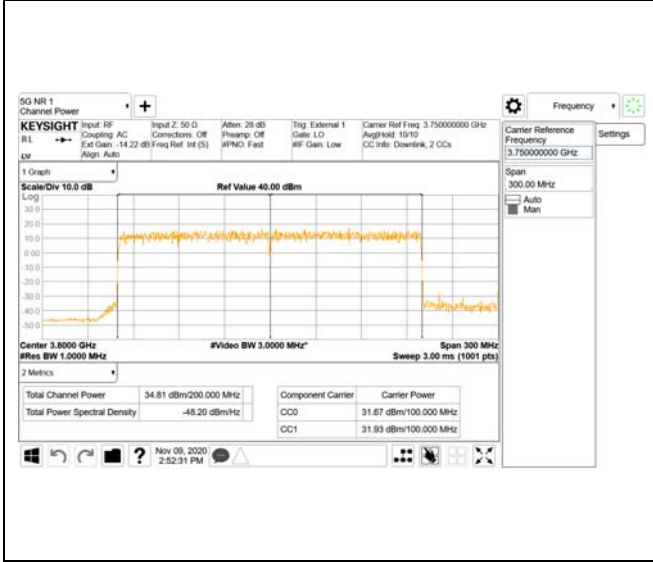

QPSK

16QAM

CTK Co., Ltd.
 (Ho-dong), 113, Yejik-ro, Cheoin-gu,
 Yongin-si, Gyeonggi-do, Korea
 Tel: +82-31-339-9970
 Fax: +82-31-624-9501

Report No.:
 CTK-2020-04662
 Page (261) / (2355)
 Pages

ANT 44

QPSK