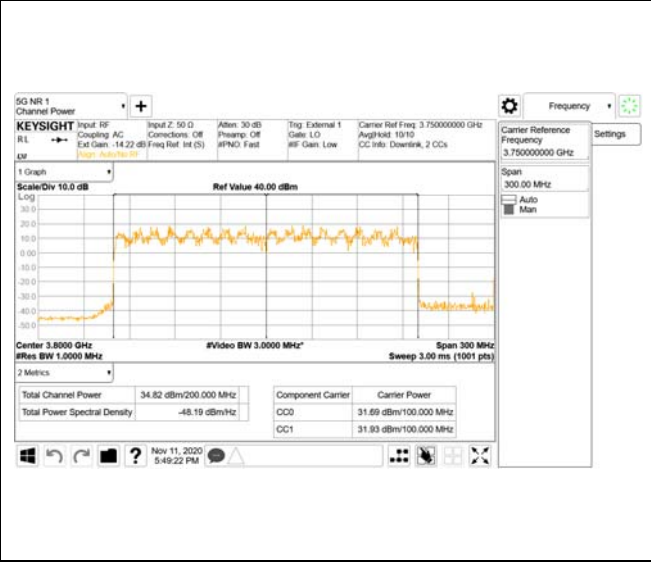

CTK Co., Ltd.
(Ho-dong), 113, Yejik-ro, Cheoin-gu,
Yongin-si, Gyeonggi-do, Korea
Tel: +82-31-339-9970
Fax: +82-31-624-9501

Report No.:
CTK-2020-04662
Page (244) / (2355)
Pages

ANT 27

QPSK

16QAM

64QAM

256QAM