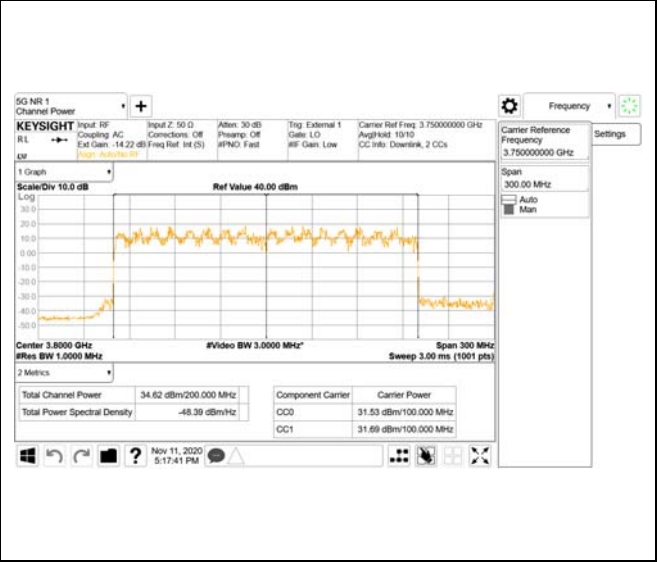

CTK Co., Ltd.
(Ho-dong), 113, Yejik-ro, Cheoin-gu,
Yongin-si, Gyeonggi-do, Korea
Tel: +82-31-339-9970
Fax: +82-31-624-9501

Report No.:
CTK-2020-04662
Page (225) / (2355)
Pages

ANT 8

QPSK

16QAM

64QAM

256QAM