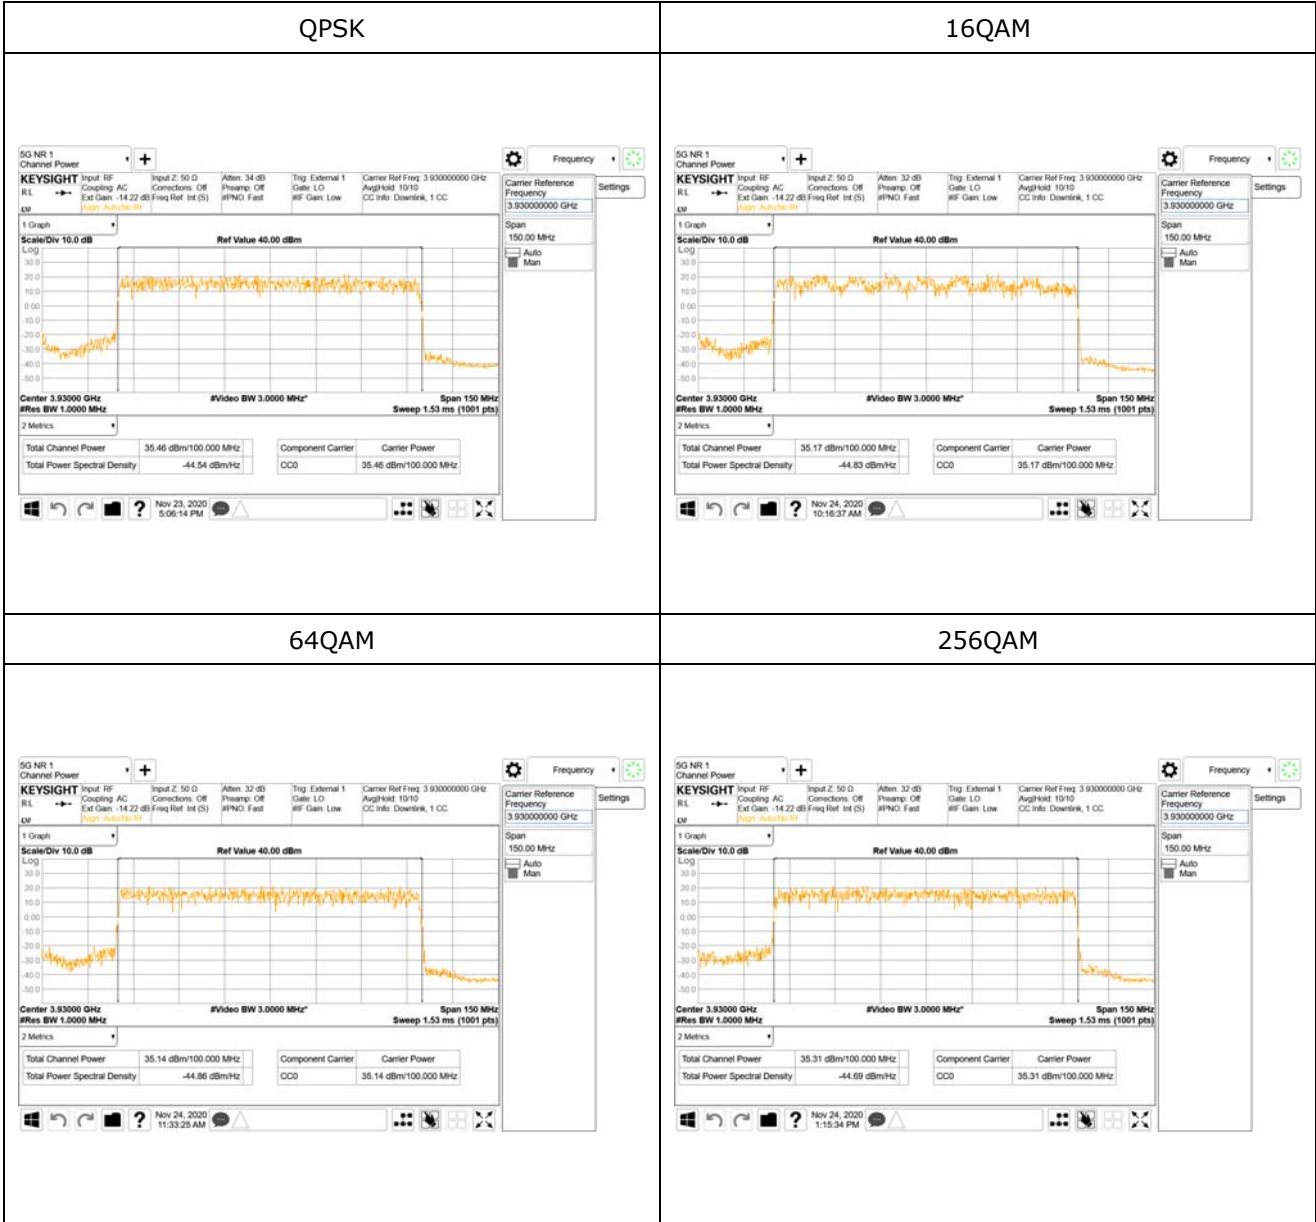

CTK Co., Ltd.
(Ho-dong), 113, Yejik-ro, Cheoin-gu,
Yongin-si, Gyeonggi-do, Korea
Tel: +82-31-339-9970
Fax: +82-31-624-9501

Report No.:
CTK-2020-04662
Page (209) / (2355)
Pages

ANT 56

QPSK

16QAM