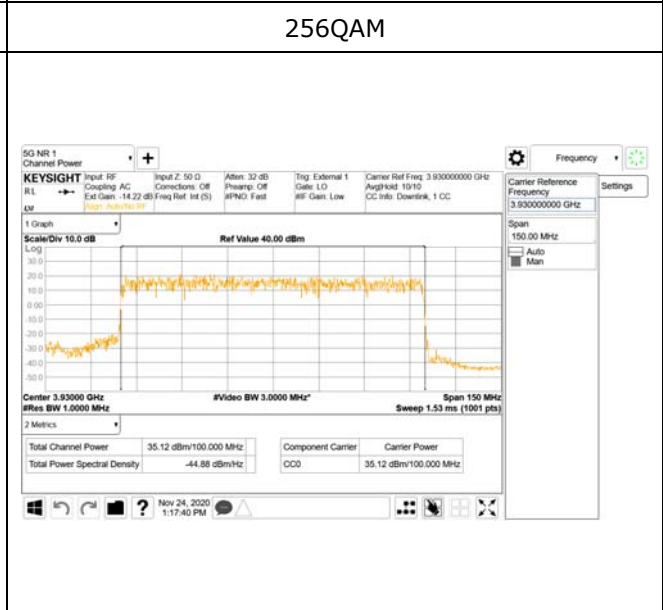

QPSK

16QAM

64QAM

256QAM

CTK Co., Ltd.
 (Ho-dong), 113, Yejik-ro, Cheoin-gu,
 Yongin-si, Gyeonggi-do, Korea
 Tel: +82-31-339-9970
 Fax: +82-31-624-9501

Report No.:
 CTK-2020-04662
 Page (211) / (2355)
 Pages