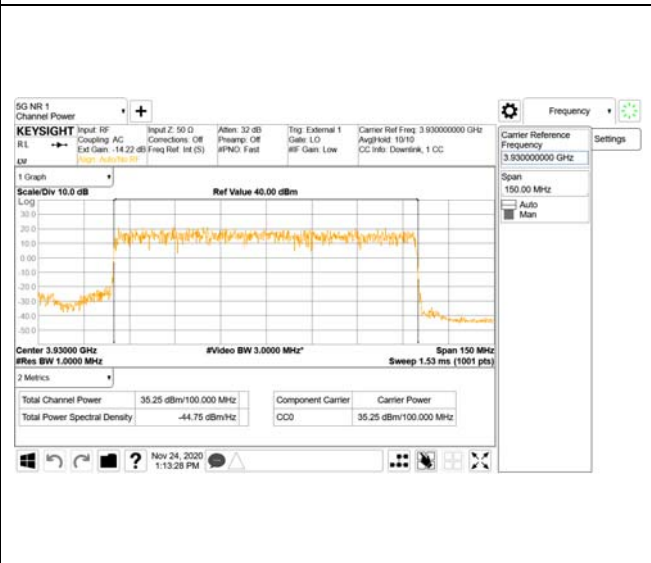

ANT 55

QPSK

16QAM

64QAM

256QAM

CTK Co., Ltd.
(Ho-dong), 113, Yejik-ro, Cheoin-gu,
Yongin-si, Gyeonggi-do, Korea
Tel: +82-31-339-9970
Fax: +82-31-624-9501

Report No.:
CTK-2020-04662
Page (209) / (2355)
Pages