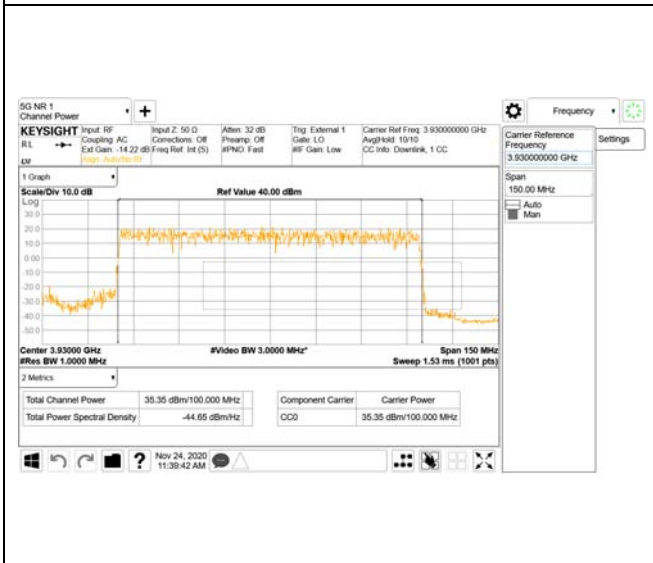

ANT 59

QPSK

16QAM

64QAM

256QAM

CTK Co., Ltd.
(Ho-dong), 113, Yejik-ro, Cheoin-gu,
Yongin-si, Gyeonggi-do, Korea
Tel: +82-31-339-9970
Fax: +82-31-624-9501

Report No.:
CTK-2020-04662
Page (213) / (2355)
Pages