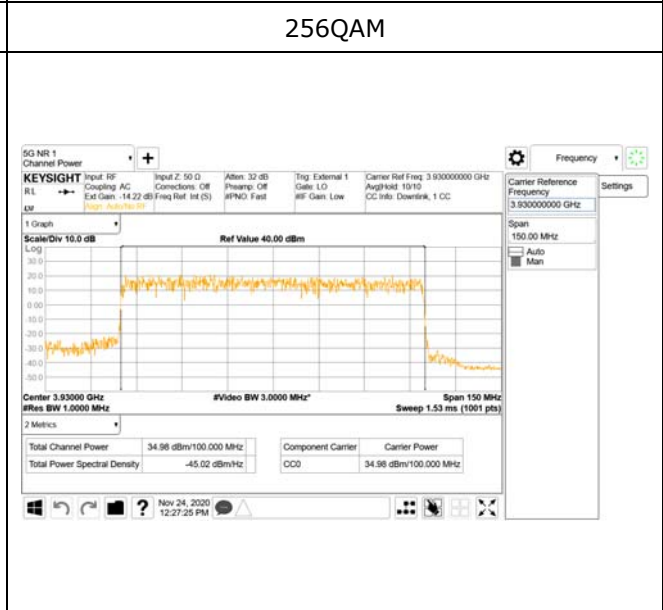

QPSK

16QAM

64QAM

256QAM

CTK Co., Ltd.
 (Ho-dong), 113, Yejik-ro, Cheoin-gu,
 Yongin-si, Gyeonggi-do, Korea
 Tel: +82-31-339-9970
 Fax: +82-31-624-9501

Report No.:
 CTK-2020-04662
 Page (187) / (2355)
 Pages