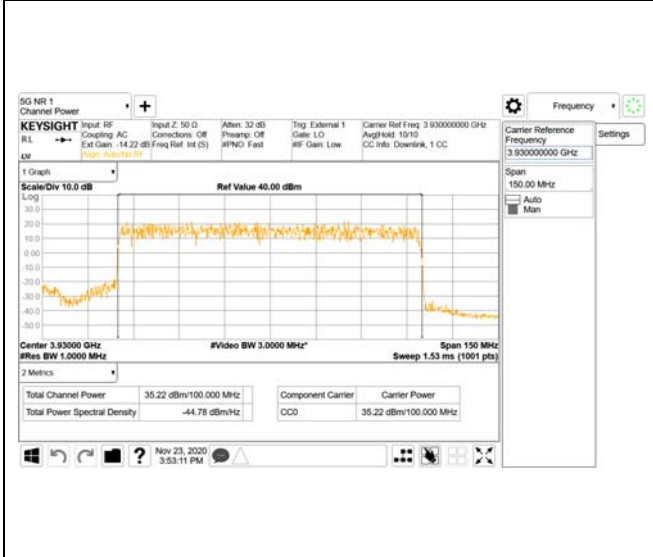

64QAM

256QAM

CTK Co., Ltd.
 (Ho-dong), 113, Yejik-ro, Cheoin-gu,
 Yongin-si, Gyeonggi-do, Korea
 Tel: +82-31-339-9970
 Fax: +82-31-624-9501

Report No.:
 CTK-2020-04662
 Page (191) / (2355)
 Pages

ANT 38

QPSK