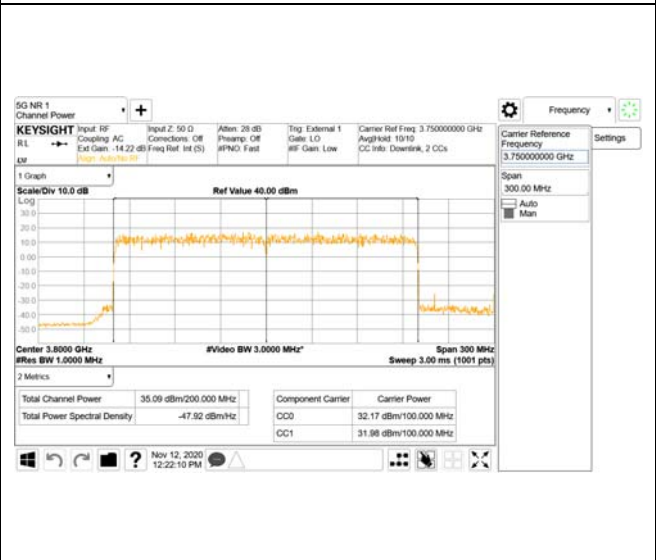

**BW 100 MHz + 100 MHz, Multi carrier(Contiguous), Bottom
ANT 1**

256QAM