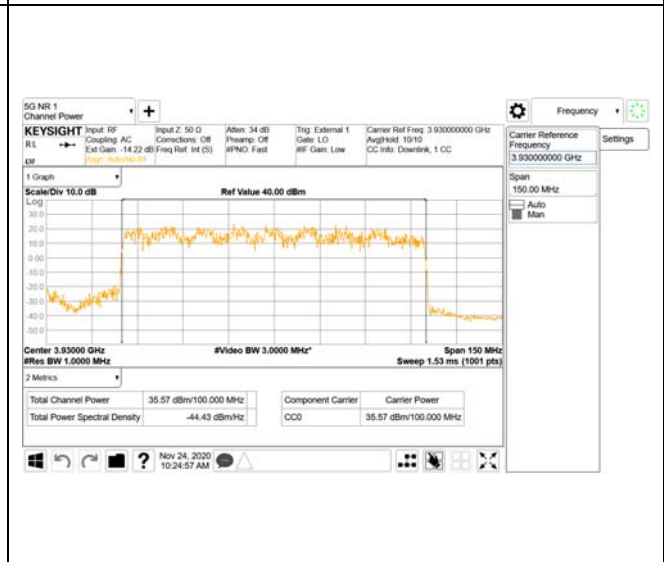

CTK Co., Ltd.
(Ho-dong), 113, Yejik-ro, Cheoin-gu,
Yongin-si, Gyeonggi-do, Korea
Tel: +82-31-339-9970
Fax: +82-31-624-9501

Report No.:
CTK-2020-04662
Page (213) / (2355)
Pages

ANT 60

QPSK

16QAM

64QAM

256QAM