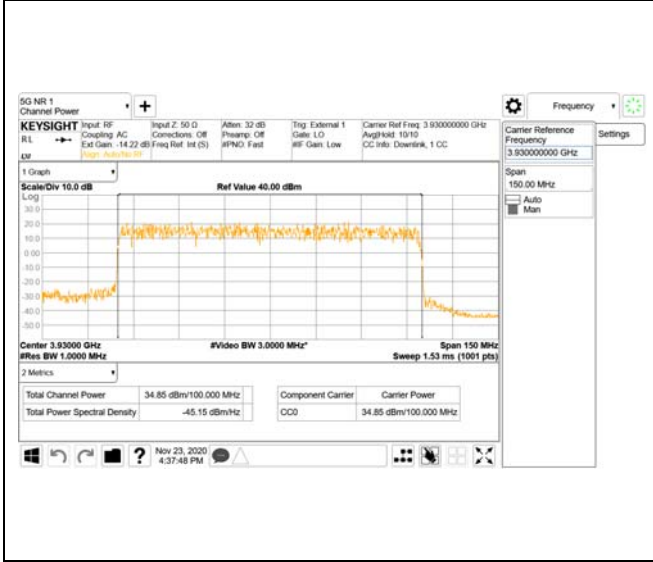

CTK Co., Ltd.
(Ho-dong), 113, Yejik-ro, Cheoin-gu,
Yongin-si, Gyeonggi-do, Korea
Tel: +82-31-339-9970
Fax: +82-31-624-9501

Report No.:
CTK-2020-04662
Page (202) / (2355)
Pages

ANT 49

QPSK