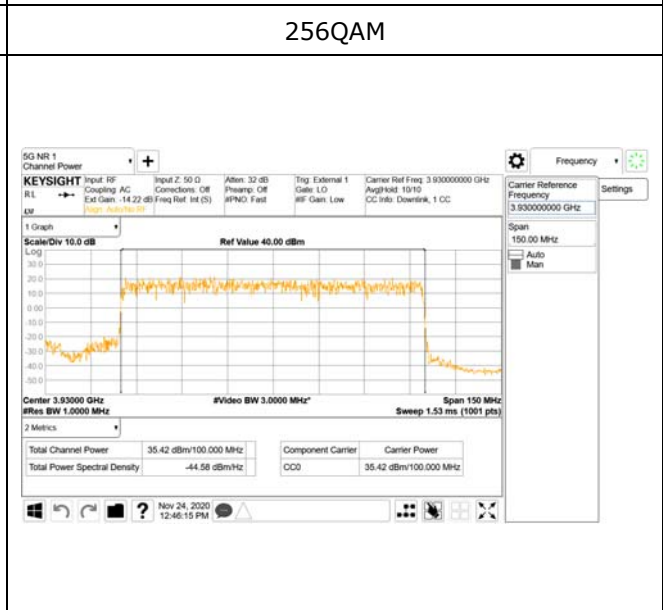

ANT 42

QPSK

16QAM

64QAM

256QAM

CTK Co., Ltd.
 (Ho-dong), 113, Yejik-ro, Cheoin-gu,
 Yongin-si, Gyeonggi-do, Korea
 Tel: +82-31-339-9970
 Fax: +82-31-624-9501

Report No.:
 CTK-2020-04662
 Page (196) / (2355)
 Pages