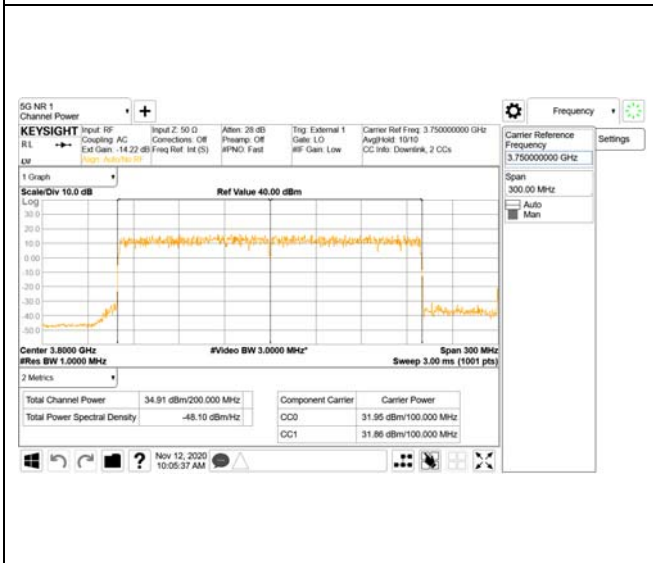

Report No.:
 CTK-2020-04662
 Page (231) / (2355)
 Pages

ANT 14

QPSK

16QAM

64QAM

256QAM

CTK Co., Ltd.
 (Ho-dong), 113, Yejik-ro, Cheoin-gu,
 Yongin-si, Gyeonggi-do, Korea
 Tel: +82-31-339-9970
 Fax: +82-31-624-9501