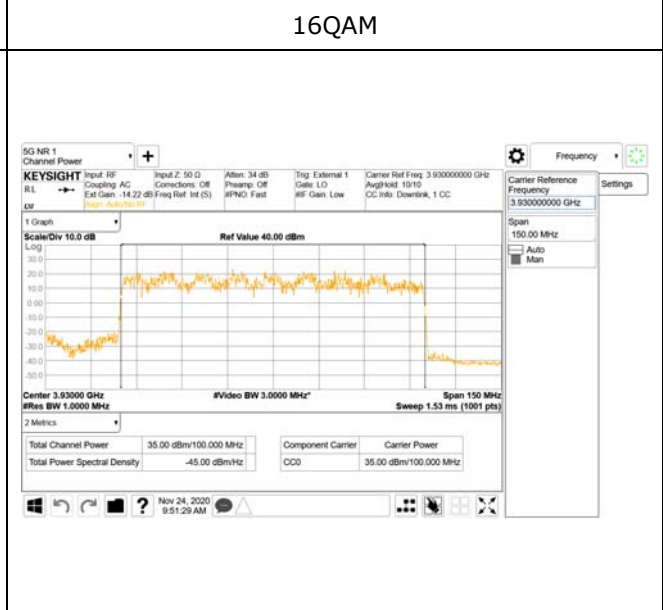

ANT 64

QPSK

16QAM

64QAM

256QAM

**BW 100 MHz + 100 MHz, Multi carrier(Contiguous), Bottom
ANT 1**

QPSK

16QAM