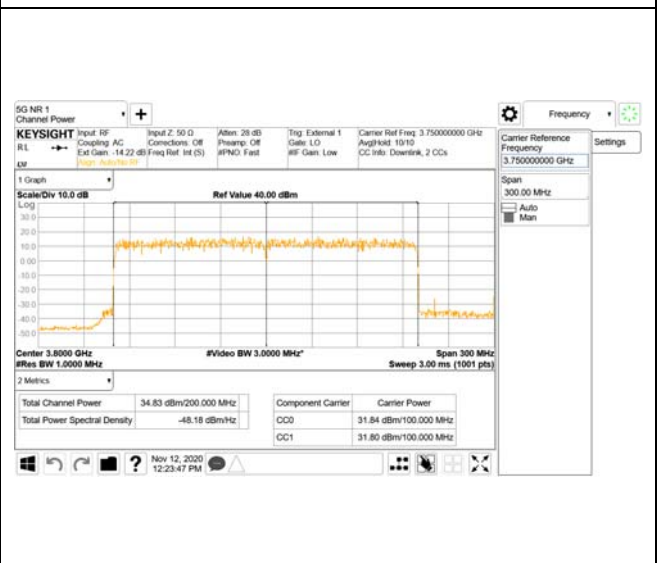

CTK Co., Ltd.
(Ho-dong), 113, Yejik-ro, Cheoin-gu,
Yongin-si, Gyeonggi-do, Korea
Tel: +82-31-339-9970
Fax: +82-31-624-9501

Report No.:
CTK-2020-04662
Page (219) / (2355)
Pages

ANT 2

QPSK

16QAM

64QAM

256QAM