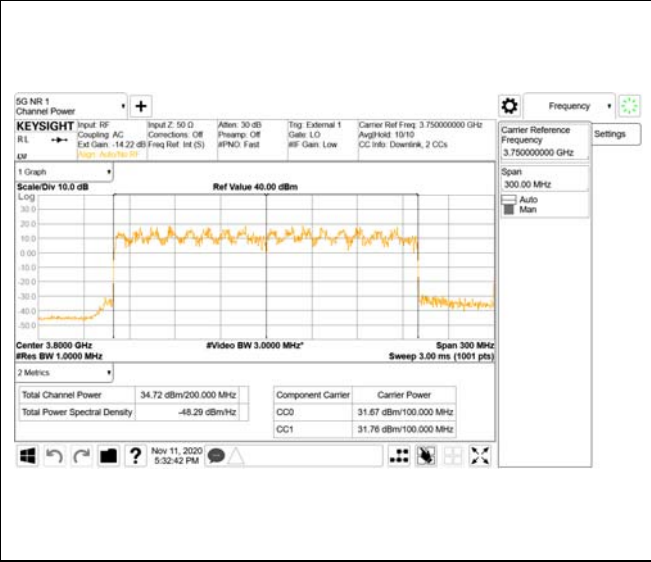

CTK Co., Ltd.
(Ho-dong), 113, Yejik-ro, Cheoin-gu,
Yongin-si, Gyeonggi-do, Korea
Tel: +82-31-339-9970
Fax: +82-31-624-9501

Report No.:
CTK-2020-04662
Page (234) / (2355)
Pages

ANT 17

QPSK

16QAM

64QAM

256QAM