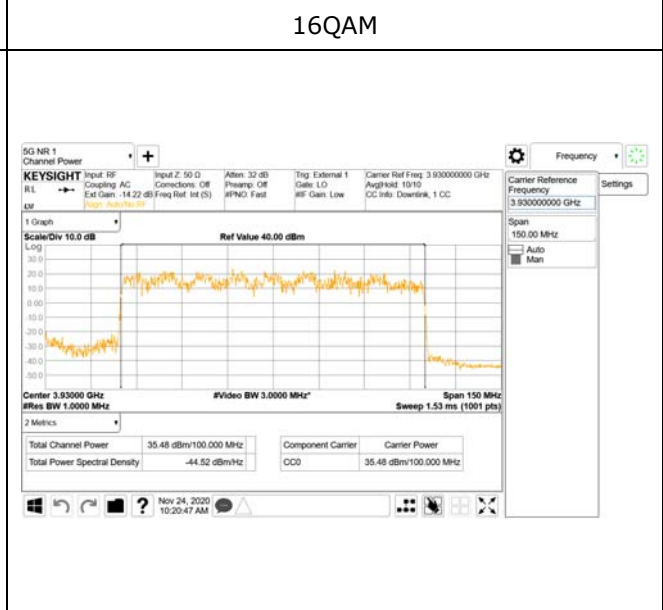

CTK Co., Ltd.
(Ho-dong), 113, Yejik-ro, Cheoin-gu,
Yongin-si, Gyeonggi-do, Korea
Tel: +82-31-339-9970
Fax: +82-31-624-9501

Report No.:
CTK-2020-04662
Page (211) / (2355)
Pages

ANT 58

QPSK

16QAM

64QAM

256QAM