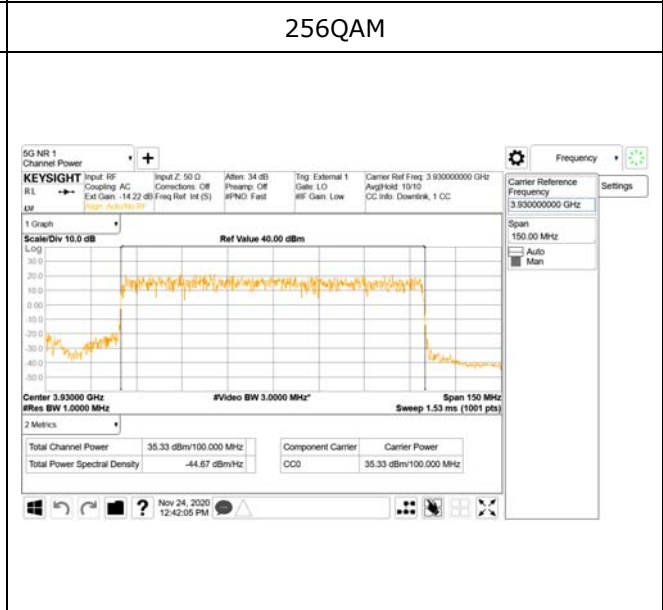

QPSK

16QAM

64QAM

256QAM

CTK Co., Ltd.
(Ho-dong), 113, Yejik-ro, Cheoin-gu,
Yongin-si, Gyeonggi-do, Korea
Tel: +82-31-339-9970
Fax: +82-31-624-9501

Report No.:
CTK-2020-04662
Page (194) / (2355)
Pages

ANT 41