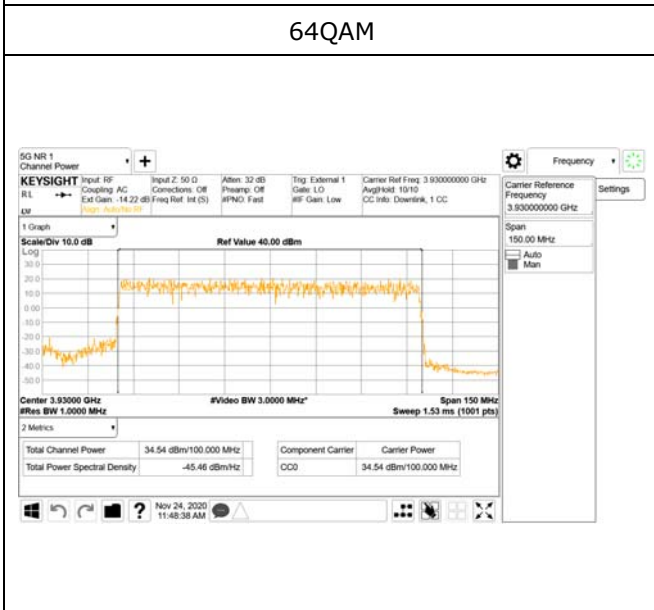

CTK Co., Ltd.
 (Ho-dong), 113, Yejik-ro, Cheoin-gu,
 Yongin-si, Gyeonggi-do, Korea
 Tel: +82-31-339-9970
 Fax: +82-31-624-9501

Report No.:
 CTK-2020-04662
 Page (182) / (2355)
 Pages

ANT 29

QPSK

16QAM

64QAM