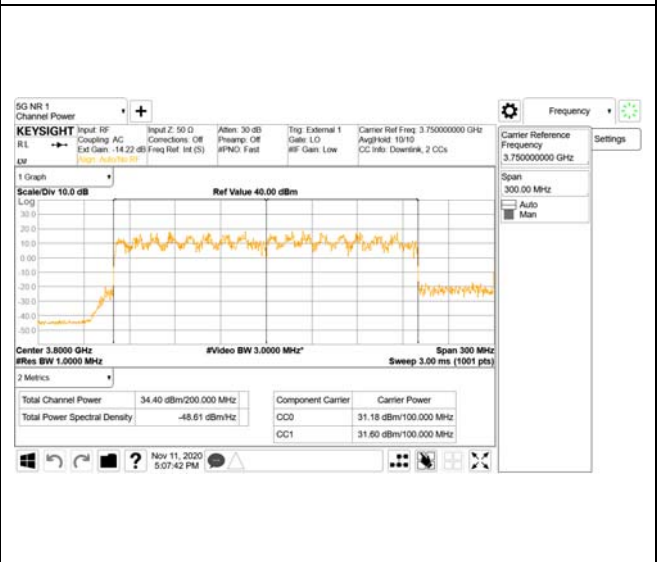

CTK Co., Ltd.
(Ho-dong), 113, Yejik-ro, Cheoin-gu,
Yongin-si, Gyeonggi-do, Korea
Tel: +82-31-339-9970
Fax: +82-31-624-9501

Report No.:
CTK-2020-04662
Page (219) / (2355)
Pages

ANT 2

QPSK

16QAM

64QAM

256QAM