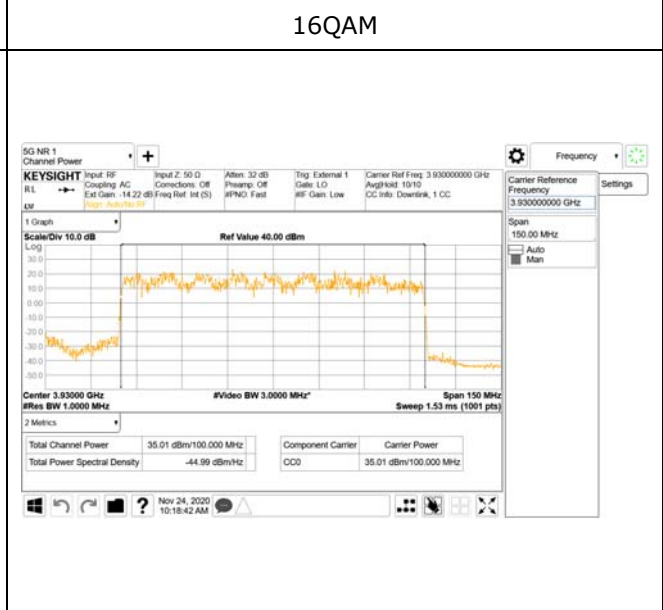

CTK Co., Ltd.
(Ho-dong), 113, Yejik-ro, Cheoin-gu,
Yongin-si, Gyeonggi-do, Korea
Tel: +82-31-339-9970
Fax: +82-31-624-9501

Report No.:
CTK-2020-04662
Page (210) / (2355)
Pages

ANT 57

QPSK

16QAM

64QAM

256QAM