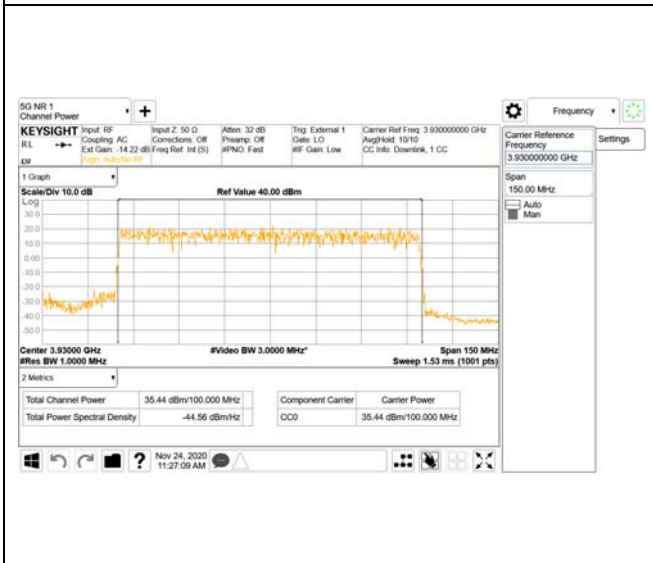

ANT 53

QPSK

16QAM

64QAM

256QAM

CTK Co., Ltd.
 (Ho-dong), 113, Yejik-ro, Cheoin-gu,
 Yongin-si, Gyeonggi-do, Korea
 Tel: +82-31-339-9970
 Fax: +82-31-624-9501

Report No.:
 CTK-2020-04662
 Page (207) / (2355)
 Pages