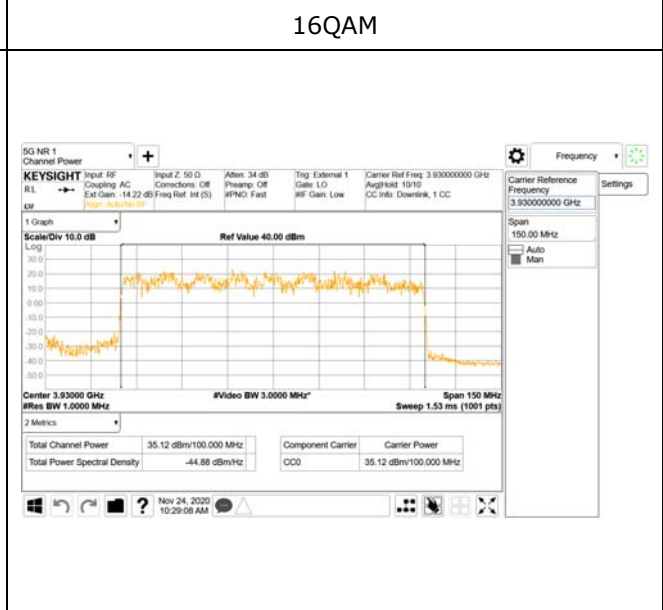

CTK Co., Ltd.
(Ho-dong), 113, Yejik-ro, Cheoin-gu,
Yongin-si, Gyeonggi-do, Korea
Tel: +82-31-339-9970
Fax: +82-31-624-9501

Report No.:
CTK-2020-04662
Page (215) / (2355)
Pages

ANT 62

QPSK

16QAM

64QAM

256QAM