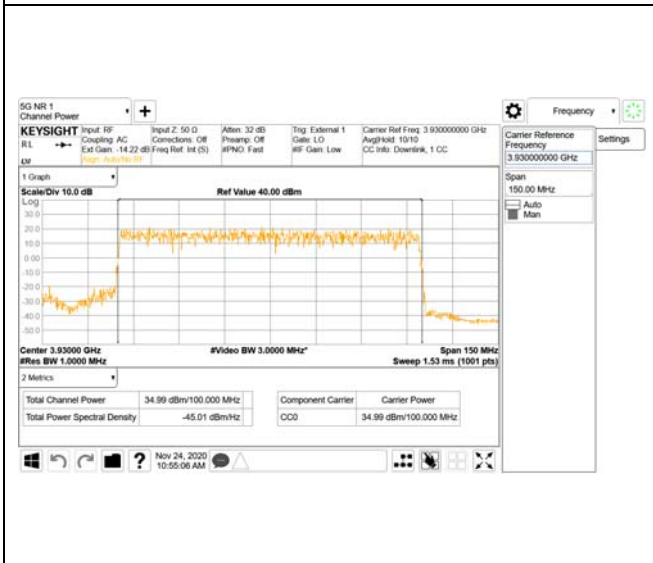

CTK Co., Ltd.
(Ho-dong), 113, Yejik-ro, Cheoin-gu,
Yongin-si, Gyeonggi-do, Korea
Tel: +82-31-339-9970
Fax: +82-31-624-9501

Report No.:
CTK-2020-04662
Page (191) / (2355)
Pages

ANT 38

QPSK

16QAM

64QAM

256QAM