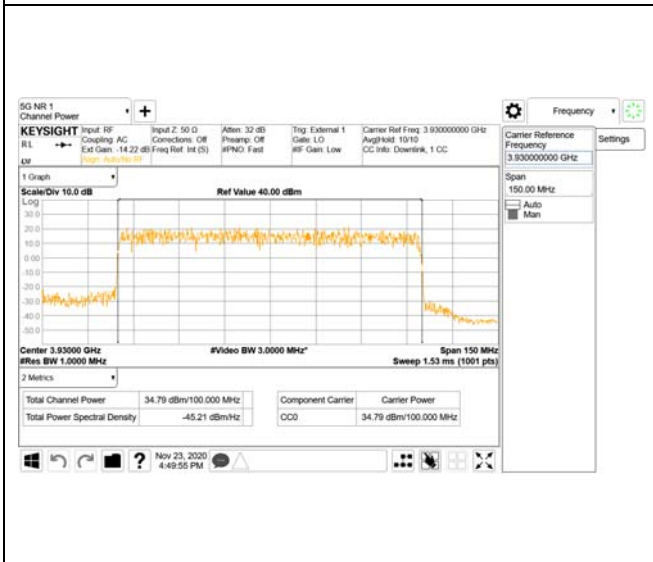

CTK Co., Ltd.
(Ho-dong), 113, Yejik-ro, Cheoin-gu,
Yongin-si, Gyeonggi-do, Korea
Tel: +82-31-339-9970
Fax: +82-31-624-9501

Report No.:
CTK-2020-04662
Page (205) / (2355)
Pages

ANT 52

QPSK