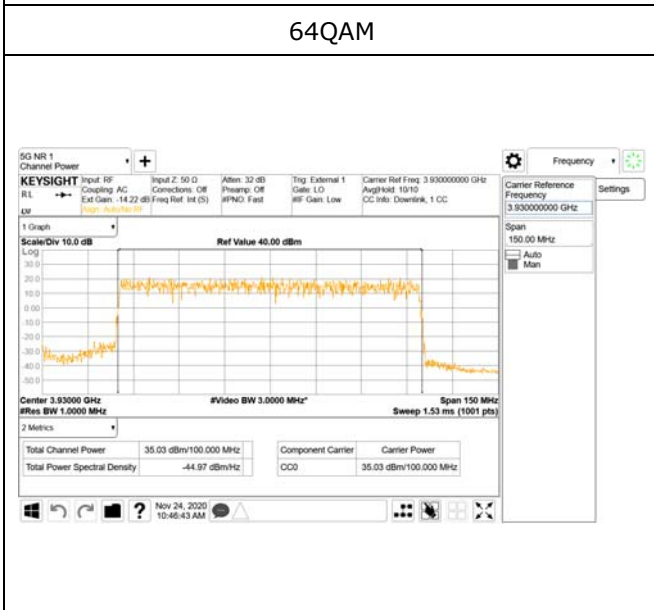

ANT 34

QPSK

16QAM

64QAM

256QAM

CTK Co., Ltd.
 (Ho-dong), 113, Yejik-ro, Cheoin-gu,
 Yongin-si, Gyeonggi-do, Korea
 Tel: +82-31-339-9970
 Fax: +82-31-624-9501

Report No.:
 CTK-2020-04662
 Page (188) / (2355)
 Pages