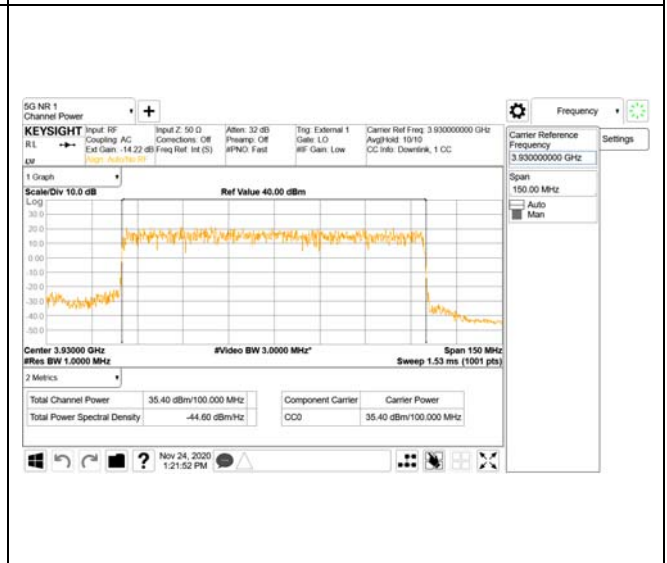

ANT 59

QPSK

16QAM

64QAM

256QAM

CTK Co., Ltd.
(Ho-dong), 113, Yejik-ro, Cheoin-gu,
Yongin-si, Gyeonggi-do, Korea
Tel: +82-31-339-9970
Fax: +82-31-624-9501

Report No.:
CTK-2020-04662
Page (213) / (2355)
Pages