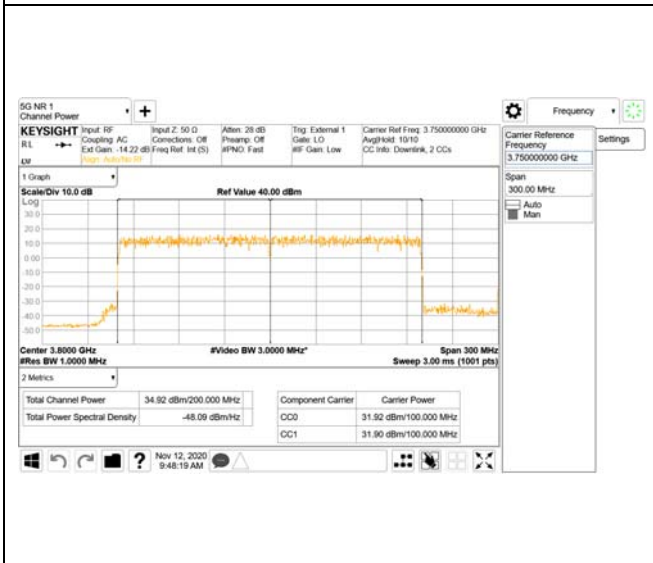

ANT 4

QPSK

16QAM

64QAM

256QAM

CTK Co., Ltd.
 (Ho-dong), 113, Yejik-ro, Cheoin-gu,
 Yongin-si, Gyeonggi-do, Korea
 Tel: +82-31-339-9970
 Fax: +82-31-624-9501

Report No.:
 CTK-2020-04662
 Page (222) / (2355)
 Pages