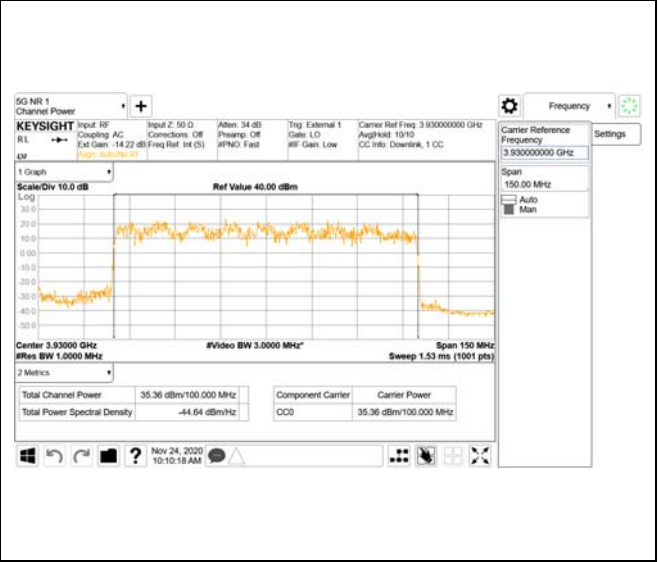

CTK Co., Ltd.
(Ho-dong), 113, Yejik-ro, Cheoin-gu,
Yongin-si, Gyeonggi-do, Korea
Tel: +82-31-339-9970
Fax: +82-31-624-9501

Report No.:
CTK-2020-04662
Page (206) / (2355)
Pages

ANT 53

QPSK

16QAM

64QAM

256QAM