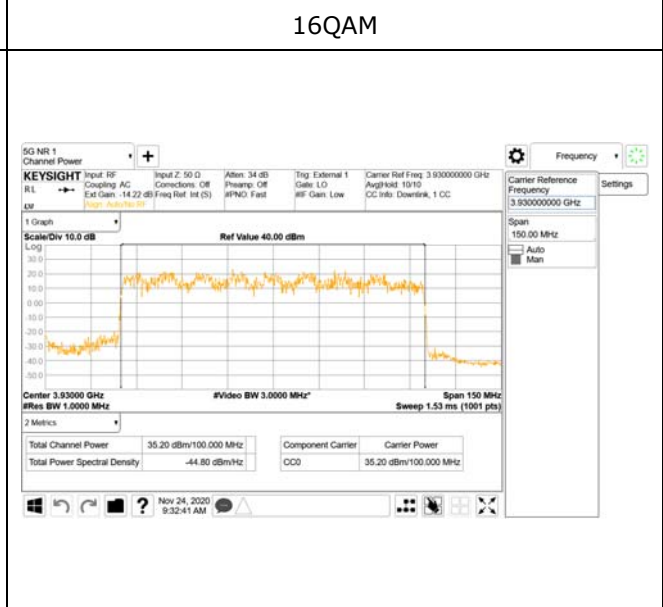

CTK Co., Ltd.
(Ho-dong), 113, Yejik-ro, Cheoin-gu,
Yongin-si, Gyeonggi-do, Korea
Tel: +82-31-339-9970
Fax: +82-31-624-9501

Report No.:
CTK-2020-04662
Page (188) / (2355)
Pages

ANT 35

QPSK

16QAM

64QAM

256QAM