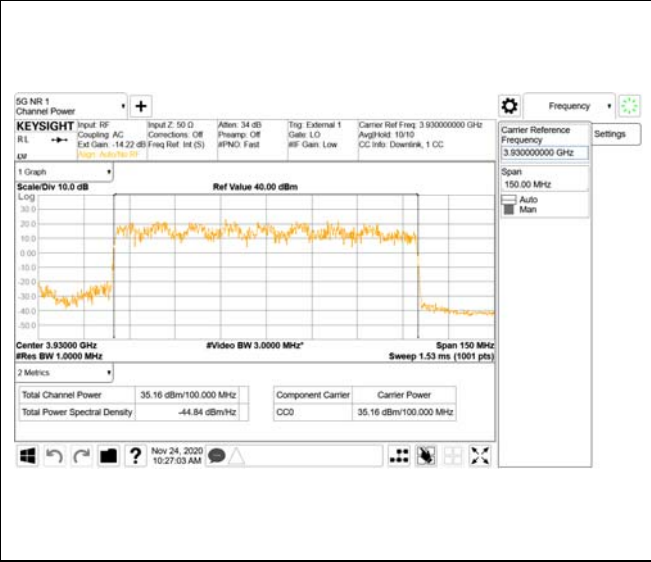

CTK Co., Ltd.
(Ho-dong), 113, Yejik-ro, Cheoin-gu,
Yongin-si, Gyeonggi-do, Korea
Tel: +82-31-339-9970
Fax: +82-31-624-9501

Report No.:
CTK-2020-04662
Page (214) / (2355)
Pages

ANT 61

QPSK

16QAM

64QAM

256QAM