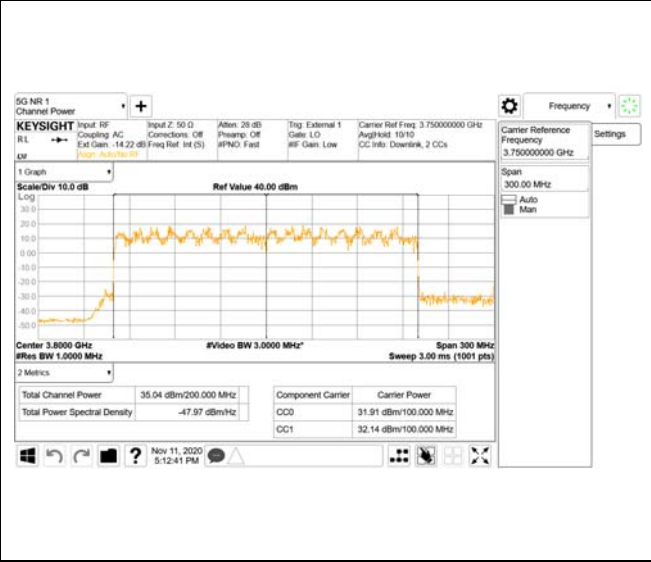

CTK Co., Ltd.
(Ho-dong), 113, Yejik-ro, Cheoin-gu,
Yongin-si, Gyeonggi-do, Korea
Tel: +82-31-339-9970
Fax: +82-31-624-9501

Report No.:
CTK-2020-04662
Page (222) / (2355)
Pages

ANT 5

QPSK

16QAM

64QAM

256QAM