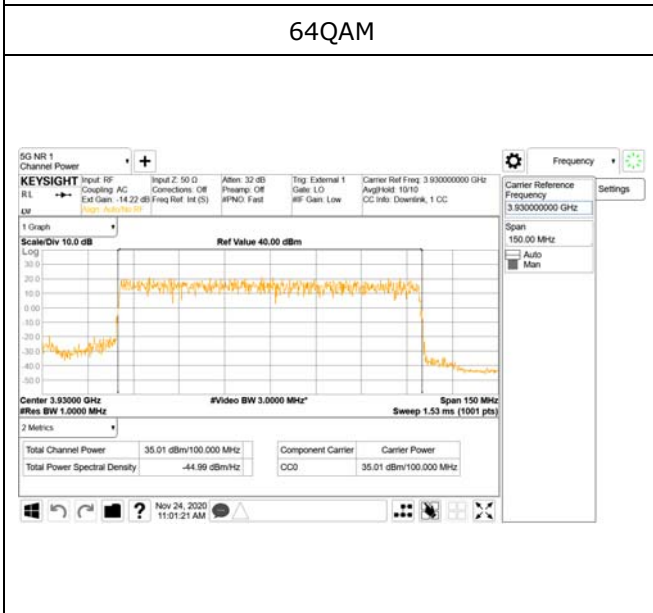

64QAM

256QAM