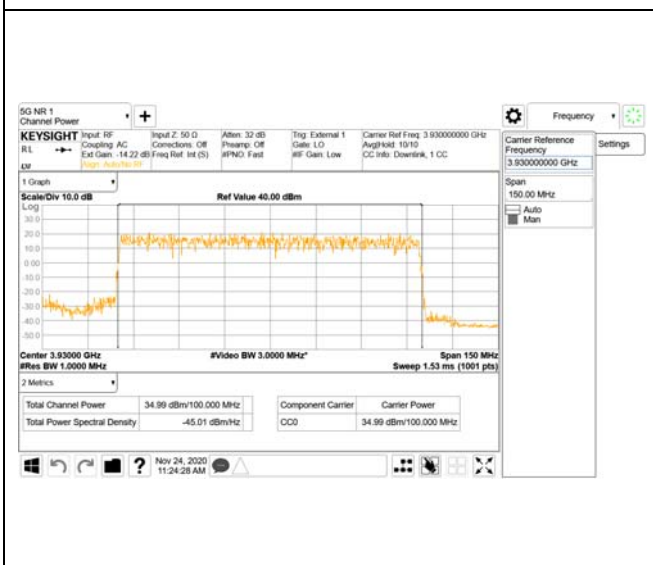

ANT 52

QPSK

16QAM

64QAM

256QAM

CTK Co., Ltd.
 (Ho-dong), 113, Yejik-ro, Cheoin-gu,
 Yongin-si, Gyeonggi-do, Korea
 Tel: +82-31-339-9970
 Fax: +82-31-624-9501

Report No.:
 CTK-2020-04662
 Page (206) / (2355)
 Pages