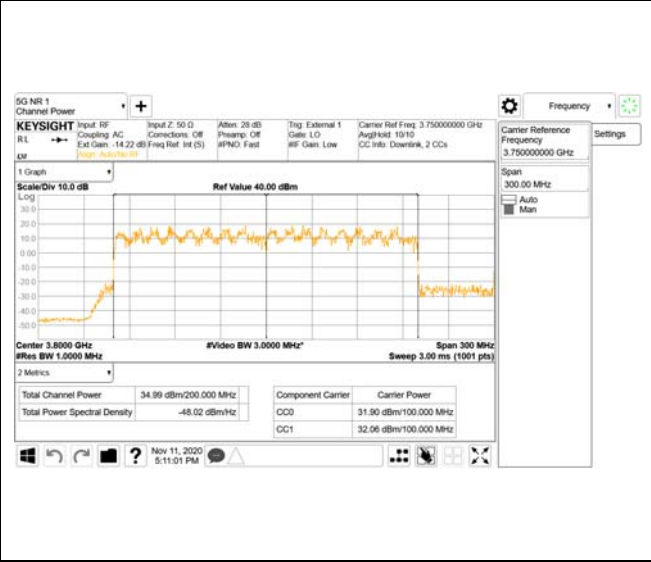

CTK Co., Ltd.
(Ho-dong), 113, Yejik-ro, Cheoin-gu,
Yongin-si, Gyeonggi-do, Korea
Tel: +82-31-339-9970
Fax: +82-31-624-9501

Report No.:
CTK-2020-04662
Page (221) / (2355)
Pages

ANT 4

QPSK

16QAM

64QAM

256QAM