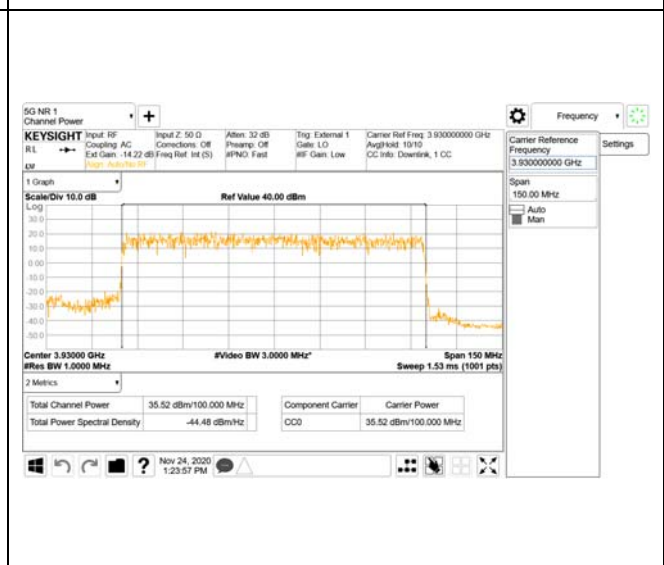

ANT 60

QPSK

16QAM

64QAM

256QAM

CTK Co., Ltd.
 (Ho-dong), 113, Yejik-ro, Cheoin-gu,
 Yongin-si, Gyeonggi-do, Korea
 Tel: +82-31-339-9970
 Fax: +82-31-624-9501

Report No.:
 CTK-2020-04662
 Page (214) / (2355)
 Pages