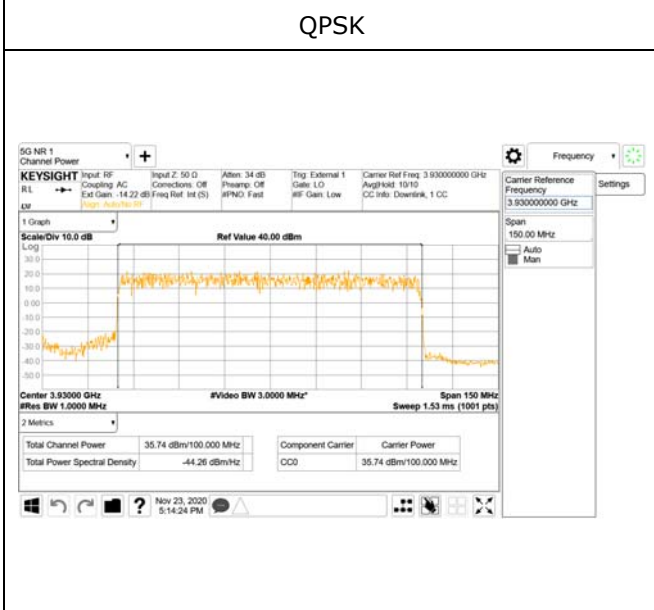

CTK Co., Ltd.
(Ho-dong), 113, Yejik-ro, Cheoin-gu,
Yongin-si, Gyeonggi-do, Korea
Tel: +82-31-339-9970
Fax: +82-31-624-9501

Report No.:
CTK-2020-04662
Page (211) / (2355)
Pages

ANT 58

QPSK