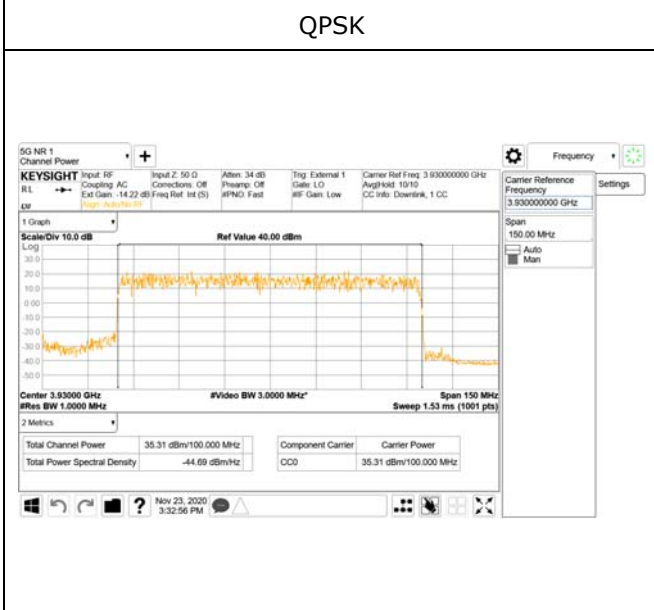

CTK Co., Ltd.
(Ho-dong), 113, Yejik-ro, Cheoin-gu,
Yongin-si, Gyeonggi-do, Korea
Tel: +82-31-339-9970
Fax: +82-31-624-9501

Report No.:
CTK-2020-04662
Page (186) / (2355)
Pages

ANT 33

QPSK