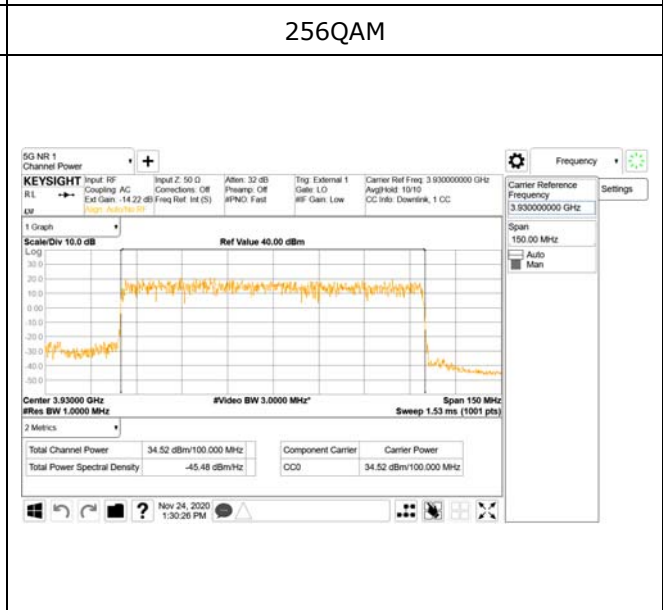

CTK Co., Ltd.
(Ho-dong), 113, Yejik-ro, Cheoin-gu,
Yongin-si, Gyeonggi-do, Korea
Tel: +82-31-339-9970
Fax: +82-31-624-9501

Report No.:
CTK-2020-04662
Page (182) / (2355)
Pages

ANT 29

QPSK

16QAM

64QAM

256QAM