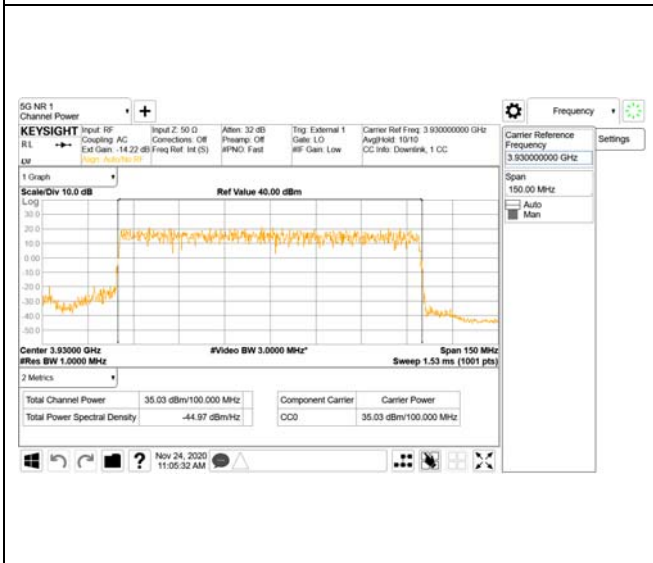

ANT 43

QPSK

16QAM

64QAM

256QAM

CTK Co., Ltd.
 (Ho-dong), 113, Yejik-ro, Cheoin-gu,
 Yongin-si, Gyeonggi-do, Korea
 Tel: +82-31-339-9970
 Fax: +82-31-624-9501

Report No.:
 CTK-2020-04662
 Page (197) / (2355)
 Pages