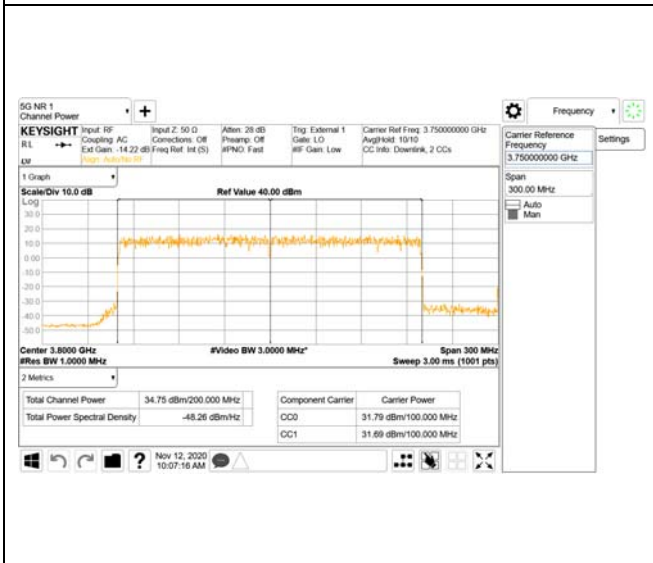

Report No.:
 CTK-2020-04662
 Page (232) / (2355)
 Pages

ANT 15

QPSK

16QAM

64QAM

256QAM

CTK Co., Ltd.
 (Ho-dong), 113, Yejik-ro, Cheoin-gu,
 Yongin-si, Gyeonggi-do, Korea
 Tel: +82-31-339-9970
 Fax: +82-31-624-9501