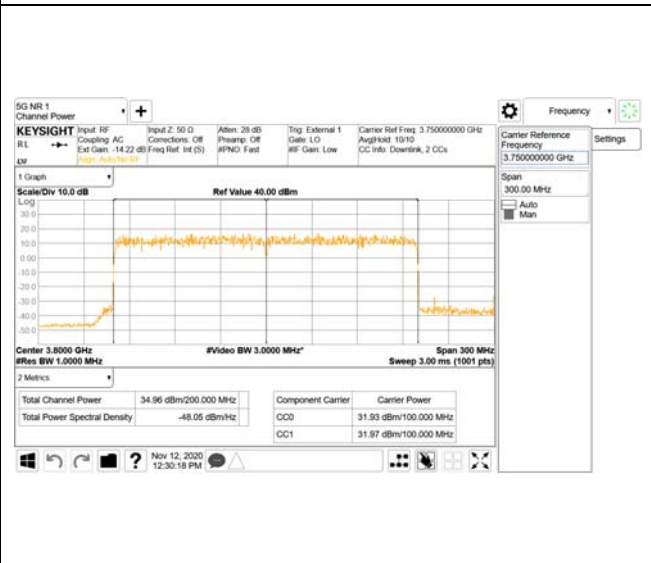

ANT 6

QPSK

16QAM

64QAM

256QAM

CTK Co., Ltd.
 (Ho-dong), 113, Yejik-ro, Cheoin-gu,
 Yongin-si, Gyeonggi-do, Korea
 Tel: +82-31-339-9970
 Fax: +82-31-624-9501

Report No.:
 CTK-2020-04662
 Page (224) / (2355)
 Pages