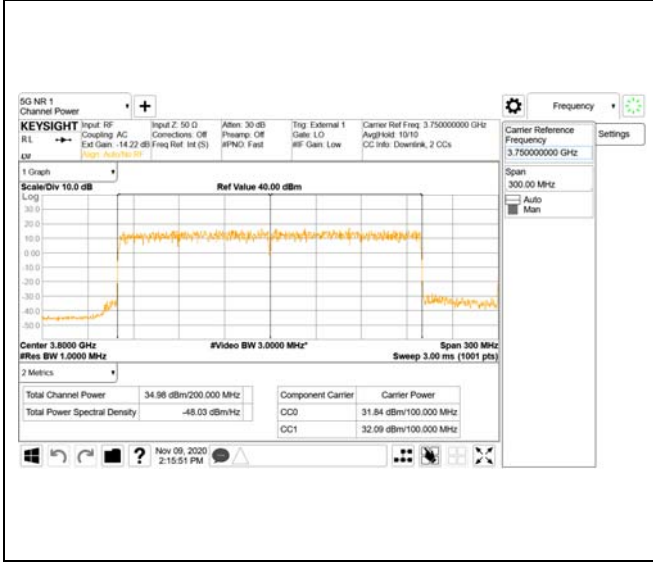

CTK Co., Ltd.
(Ho-dong), 113, Yejik-ro, Cheoin-gu,
Yongin-si, Gyeonggi-do, Korea
Tel: +82-31-339-9970
Fax: +82-31-624-9501

Report No.:
CTK-2020-04662
Page (222) / (2355)
Pages

ANT 5

QPSK