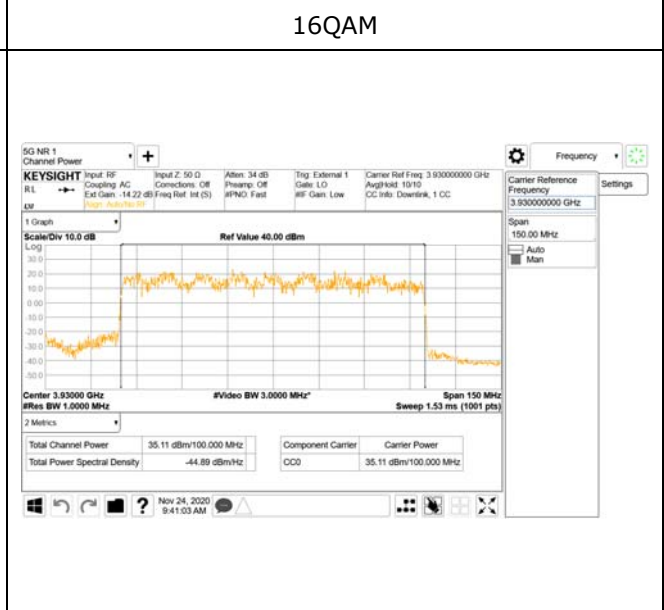

CTK Co., Ltd.
(Ho-dong), 113, Yejik-ro, Cheoin-gu,
Yongin-si, Gyeonggi-do, Korea
Tel: +82-31-339-9970
Fax: +82-31-624-9501

Report No.:
CTK-2020-04662
Page (192) / (2355)
Pages

ANT 39

QPSK

16QAM