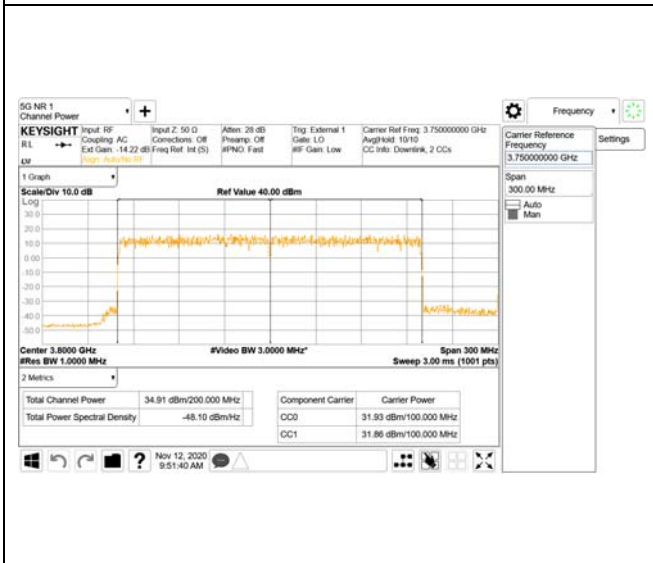

ANT 6

QPSK

16QAM

64QAM

256QAM

CTK Co., Ltd.
 (Ho-dong), 113, Yejik-ro, Cheoin-gu,
 Yongin-si, Gyeonggi-do, Korea
 Tel: +82-31-339-9970
 Fax: +82-31-624-9501

Report No.:
 CTK-2020-04662
 Page (224) / (2355)
 Pages