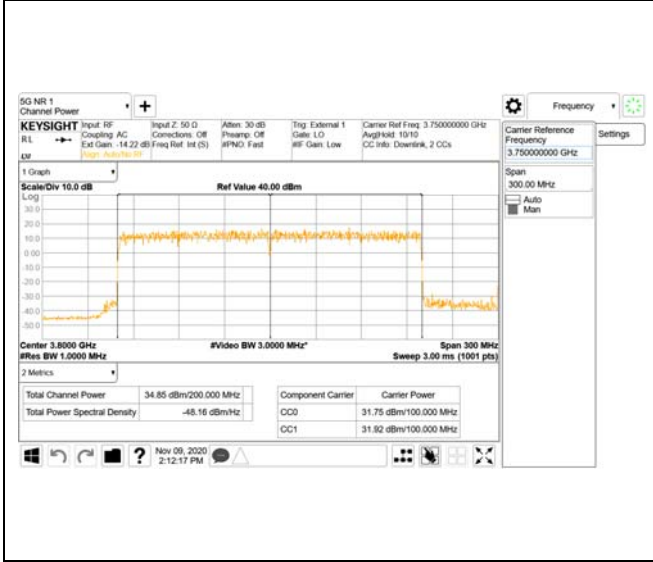

CTK Co., Ltd.
(Ho-dong), 113, Yejik-ro, Cheoin-gu,
Yongin-si, Gyeonggi-do, Korea
Tel: +82-31-339-9970
Fax: +82-31-624-9501

Report No.:
CTK-2020-04662
Page (221) / (2355)
Pages

ANT 4

QPSK