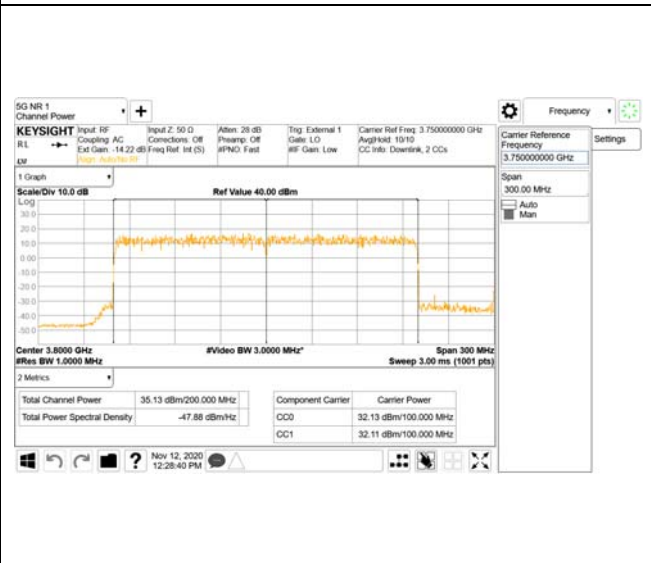

ANT 5

QPSK

16QAM

64QAM

256QAM

CTK Co., Ltd.
 (Ho-dong), 113, Yejik-ro, Cheoin-gu,
 Yongin-si, Gyeonggi-do, Korea
 Tel: +82-31-339-9970
 Fax: +82-31-624-9501

Report No.:
 CTK-2020-04662
 Page (223) / (2355)
 Pages