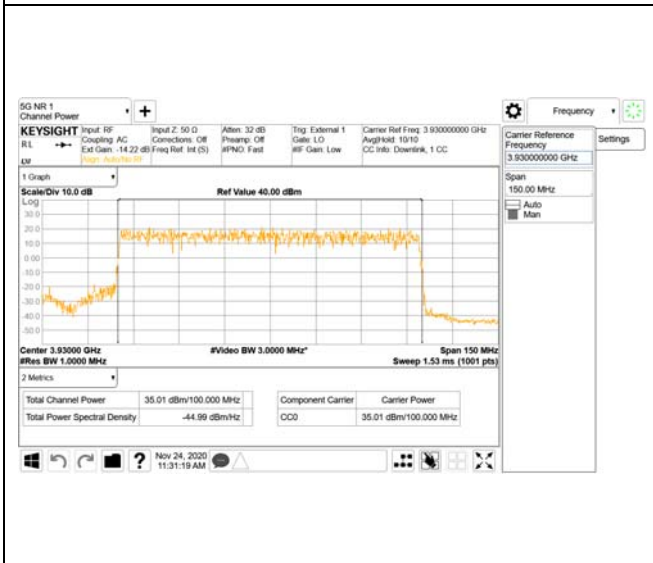

ANT 55

QPSK

16QAM

64QAM

256QAM

CTK Co., Ltd.
(Ho-dong), 113, Yejik-ro, Cheoin-gu,
Yongin-si, Gyeonggi-do, Korea
Tel: +82-31-339-9970
Fax: +82-31-624-9501

Report No.:
CTK-2020-04662
Page (209) / (2355)
Pages