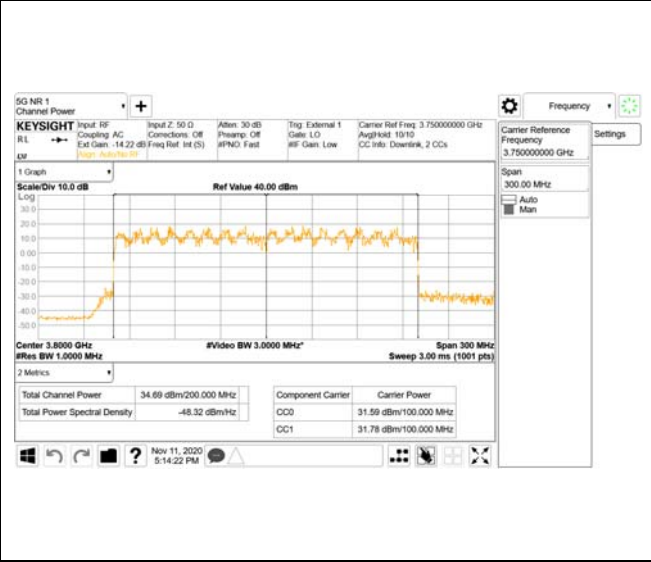

CTK Co., Ltd.
(Ho-dong), 113, Yejik-ro, Cheoin-gu,
Yongin-si, Gyeonggi-do, Korea
Tel: +82-31-339-9970
Fax: +82-31-624-9501

Report No.:
CTK-2020-04662
Page (223) / (2355)
Pages

ANT 6

QPSK

16QAM

64QAM

256QAM