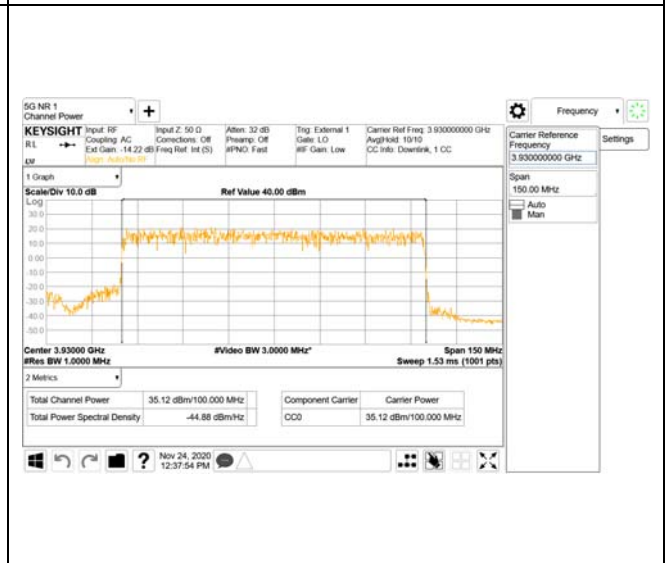

CTK Co., Ltd.
(Ho-dong), 113, Yejik-ro, Cheoin-gu,
Yongin-si, Gyeonggi-do, Korea
Tel: +82-31-339-9970
Fax: +82-31-624-9501

Report No.:
CTK-2020-04662
Page (191) / (2355)
Pages

ANT 38

QPSK

16QAM

64QAM

256QAM