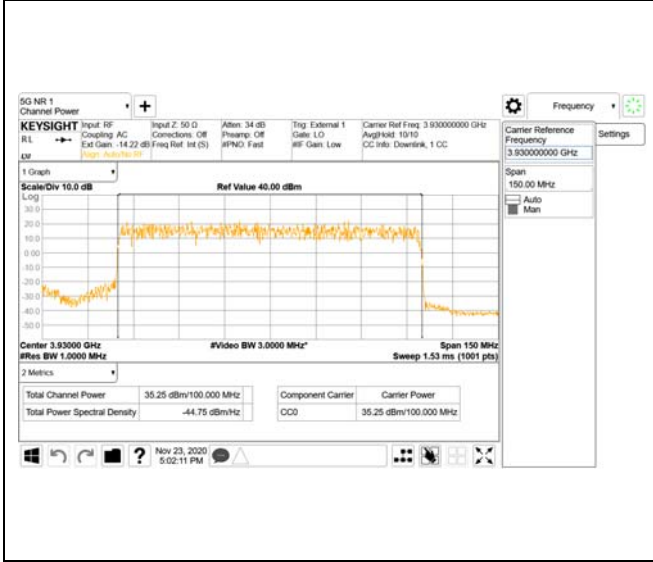

CTK Co., Ltd.
(Ho-dong), 113, Yejik-ro, Cheoin-gu,
Yongin-si, Gyeonggi-do, Korea
Tel: +82-31-339-9970
Fax: +82-31-624-9501

Report No.:
CTK-2020-04662
Page (208) / (2355)
Pages

ANT 55

QPSK