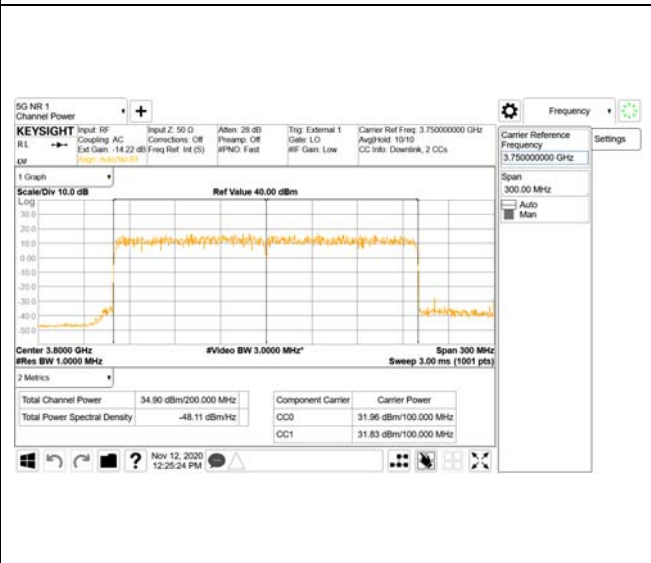

QPSK

16QAM

64QAM

256QAM

CTK Co., Ltd.
 (Ho-dong), 113, Yejik-ro, Cheoin-gu,
 Yongin-si, Gyeonggi-do, Korea
 Tel: +82-31-339-9970
 Fax: +82-31-624-9501

Report No.:
 CTK-2020-04662
 Page (221) / (2355)
 Pages