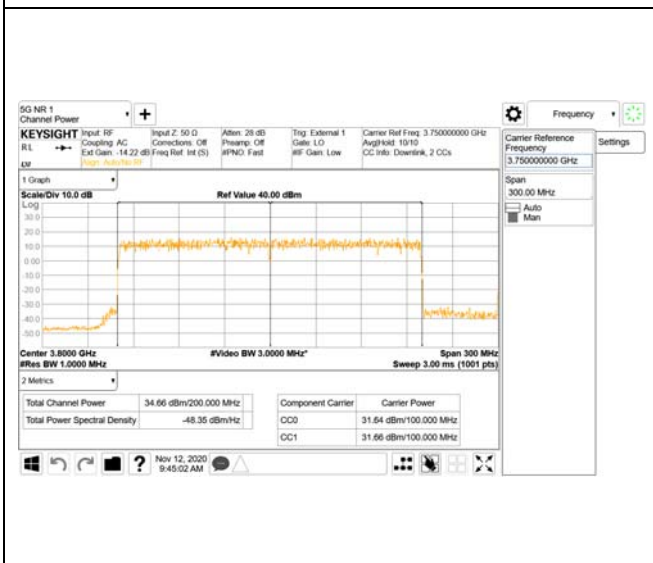

CTK Co., Ltd.
(Ho-dong), 113, Yejik-ro, Cheoin-gu,
Yongin-si, Gyeonggi-do, Korea
Tel: +82-31-339-9970
Fax: +82-31-624-9501

Report No.:
CTK-2020-04662
Page (219) / (2355)
Pages

ANT 2

QPSK

16QAM

64QAM

256QAM