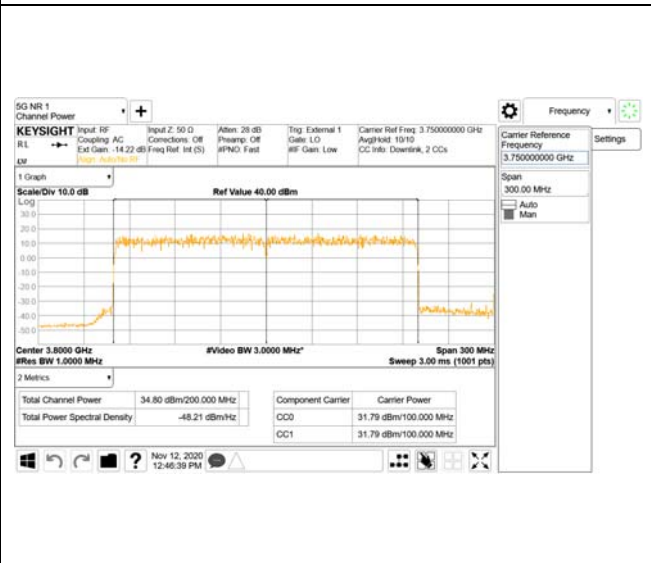

Report No.:
 CTK-2020-04662
 Page (233) / (2355)
 Pages

ANT 16

QPSK

16QAM

64QAM

256QAM

CTK Co., Ltd.
 (Ho-dong), 113, Yejik-ro, Cheoin-gu,
 Yongin-si, Gyeonggi-do, Korea
 Tel: +82-31-339-9970
 Fax: +82-31-624-9501