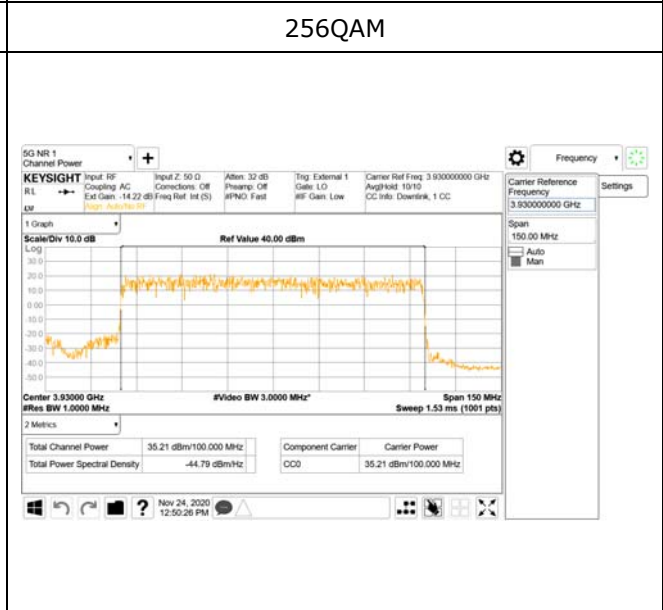

ANT 44

QPSK

16QAM

64QAM

256QAM

CTK Co., Ltd.
(Ho-dong), 113, Yejik-ro, Cheoin-gu,
Yongin-si, Gyeonggi-do, Korea
Tel: +82-31-339-9970
Fax: +82-31-624-9501

Report No.:
CTK-2020-04662
Page (198) / (2355)
Pages