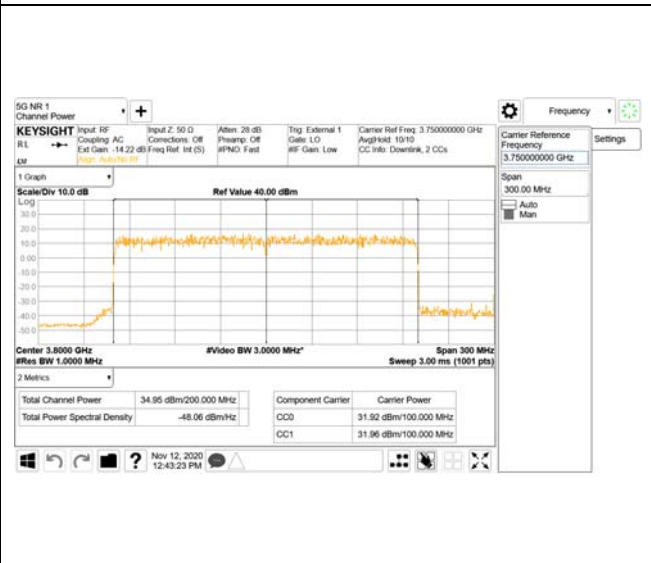

Report No.:
 CTK-2020-04662
 Page (231) / (2355)
 Pages

ANT 14

QPSK

16QAM

64QAM

256QAM

CTK Co., Ltd.
 (Ho-dong), 113, Yejik-ro, Cheoin-gu,
 Yongin-si, Gyeonggi-do, Korea
 Tel: +82-31-339-9970
 Fax: +82-31-624-9501