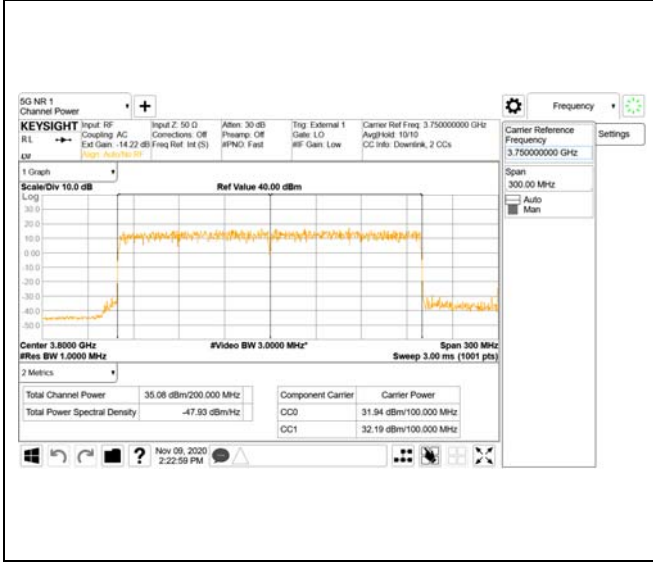

CTK Co., Ltd.
(Ho-dong), 113, Yejik-ro, Cheoin-gu,
Yongin-si, Gyeonggi-do, Korea
Tel: +82-31-339-9970
Fax: +82-31-624-9501

Report No.:
CTK-2020-04662
Page (224) / (2355)
Pages

ANT 7

QPSK