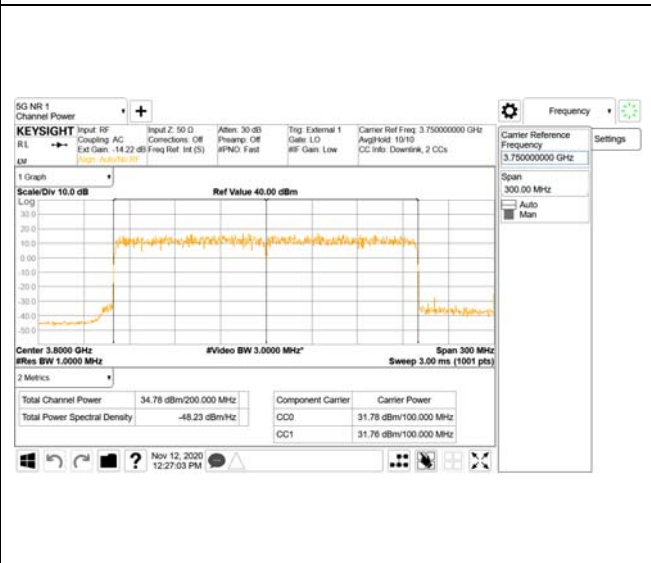

ANT 4

QPSK

16QAM

64QAM

256QAM

CTK Co., Ltd.
 (Ho-dong), 113, Yejik-ro, Cheoin-gu,
 Yongin-si, Gyeonggi-do, Korea
 Tel: +82-31-339-9970
 Fax: +82-31-624-9501

Report No.:
 CTK-2020-04662
 Page (222) / (2355)
 Pages