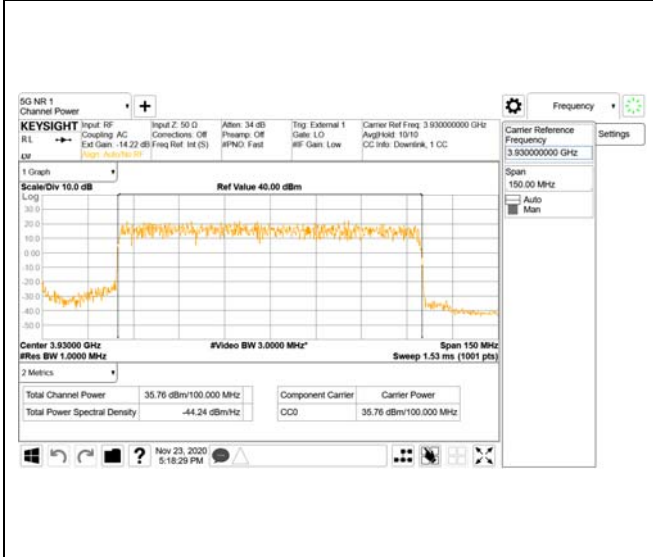

CTK Co., Ltd.
(Ho-dong), 113, Yejik-ro, Cheoin-gu,
Yongin-si, Gyeonggi-do, Korea
Tel: +82-31-339-9970
Fax: +82-31-624-9501

Report No.:
CTK-2020-04662
Page (212) / (2355)
Pages

ANT 59

QPSK