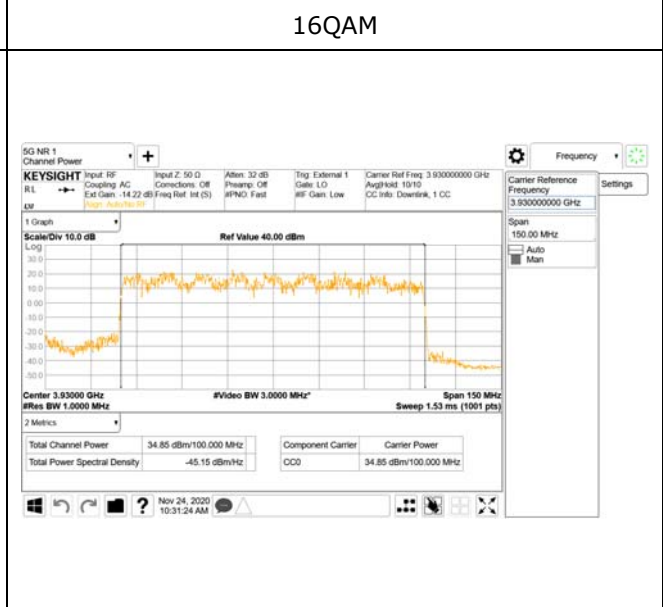

CTK Co., Ltd.
 (Ho-dong), 113, Yejik-ro, Cheoin-gu,
 Yongin-si, Gyeonggi-do, Korea
 Tel: +82-31-339-9970
 Fax: +82-31-624-9501

Report No.:
 CTK-2020-04662
 Page (182) / (2355)
 Pages

ANT 29

QPSK

16QAM

64QAM