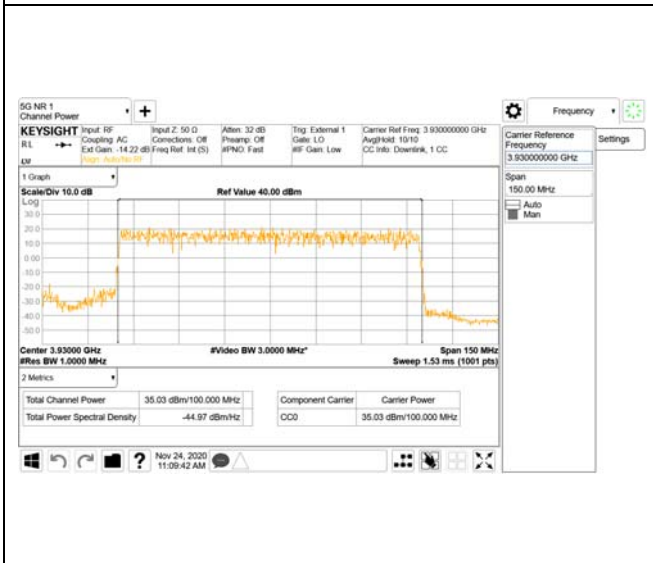

ANT 45

QPSK

16QAM

64QAM

256QAM

CTK Co., Ltd.
 (Ho-dong), 113, Yejik-ro, Cheoin-gu,
 Yongin-si, Gyeonggi-do, Korea
 Tel: +82-31-339-9970
 Fax: +82-31-624-9501

Report No.:
 CTK-2020-04662
 Page (199) / (2355)
 Pages