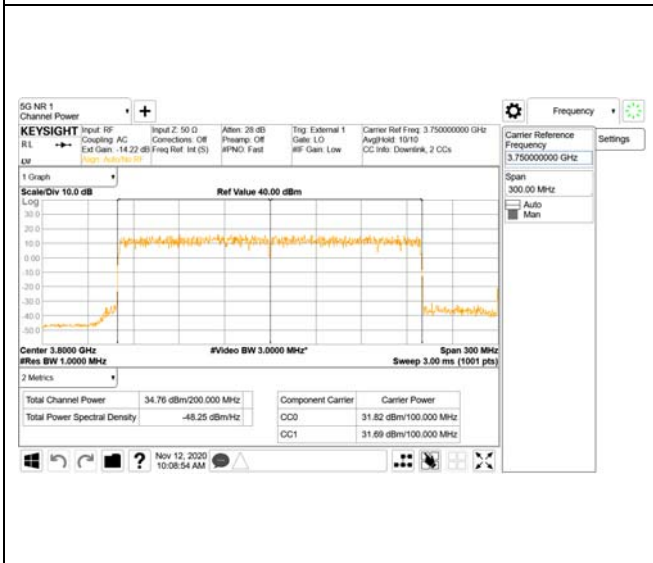

Report No.:
 CTK-2020-04662
 Page (233) / (2355)
 Pages

ANT 16

QPSK

16QAM

64QAM

256QAM

CTK Co., Ltd.
 (Ho-dong), 113, Yejik-ro, Cheoin-gu,
 Yongin-si, Gyeonggi-do, Korea
 Tel: +82-31-339-9970
 Fax: +82-31-624-9501