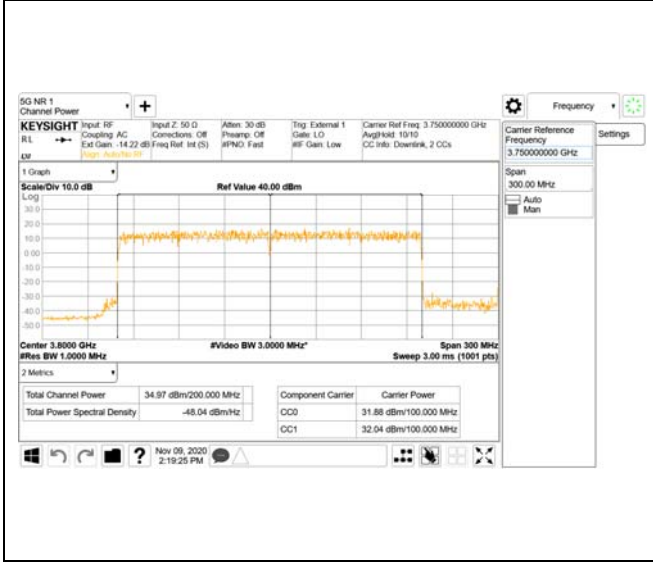

CTK Co., Ltd.
(Ho-dong), 113, Yejik-ro, Cheoin-gu,
Yongin-si, Gyeonggi-do, Korea
Tel: +82-31-339-9970
Fax: +82-31-624-9501

Report No.:
CTK-2020-04662
Page (223) / (2355)
Pages

ANT 6

QPSK