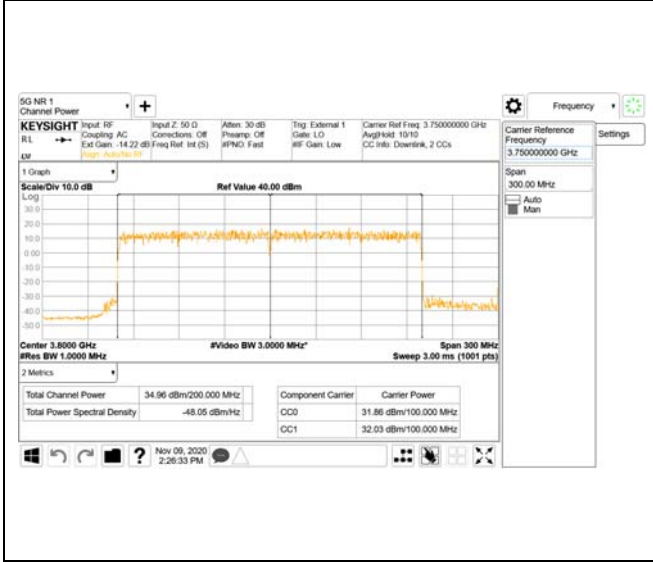

CTK Co., Ltd.
(Ho-dong), 113, Yejik-ro, Cheoin-gu,
Yongin-si, Gyeonggi-do, Korea
Tel: +82-31-339-9970
Fax: +82-31-624-9501

Report No.:
CTK-2020-04662
Page (225) / (2355)
Pages

ANT 8

QPSK