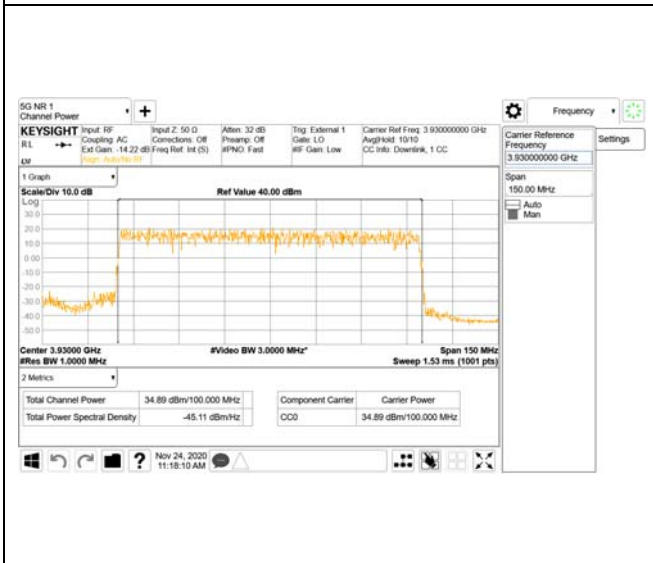

CTK Co., Ltd.
(Ho-dong), 113, Yejik-ro, Cheoin-gu,
Yongin-si, Gyeonggi-do, Korea
Tel: +82-31-339-9970
Fax: +82-31-624-9501

Report No.:
CTK-2020-04662
Page (202) / (2355)
Pages

ANT 49

QPSK

16QAM

64QAM

256QAM