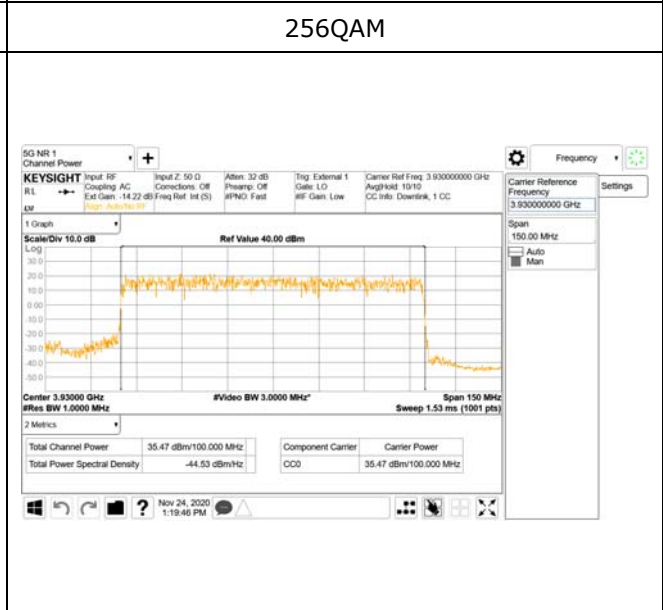

ANT 58

QPSK

16QAM

64QAM

256QAM

CTK Co., Ltd.
 (Ho-dong), 113, Yejik-ro, Cheoin-gu,
 Yongin-si, Gyeonggi-do, Korea
 Tel: +82-31-339-9970
 Fax: +82-31-624-9501

Report No.:
 CTK-2020-04662
 Page (212) / (2355)
 Pages