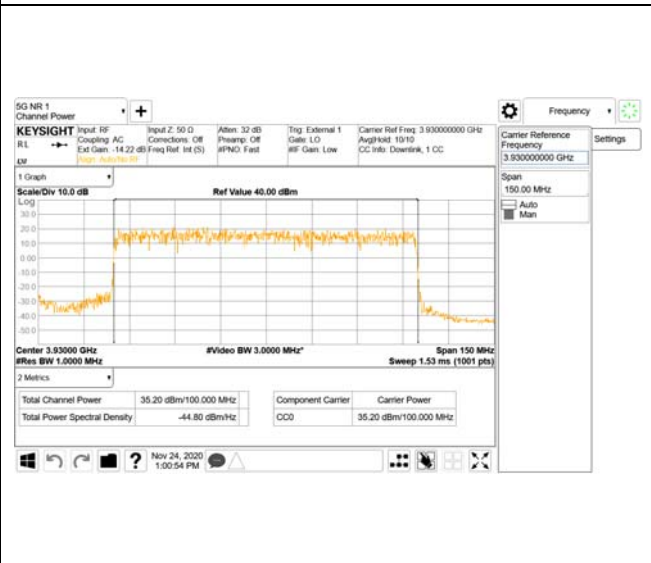

QPSK

16QAM

64QAM

256QAM

CTK Co., Ltd.
(Ho-dong), 113, Yejik-ro, Cheoin-gu,
Yongin-si, Gyeonggi-do, Korea
Tel: +82-31-339-9970
Fax: +82-31-624-9501

Report No.:
CTK-2020-04662
Page (203) / (2355)
Pages

ANT 50