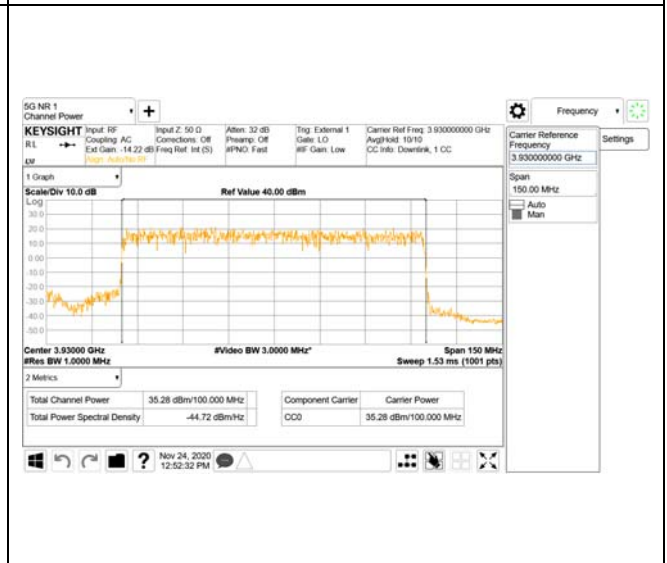

ANT 45

QPSK

16QAM

64QAM

256QAM

CTK Co., Ltd.
 (Ho-dong), 113, Yejik-ro, Cheoin-gu,
 Yongin-si, Gyeonggi-do, Korea
 Tel: +82-31-339-9970
 Fax: +82-31-624-9501

Report No.:
 CTK-2020-04662
 Page (199) / (2355)
 Pages