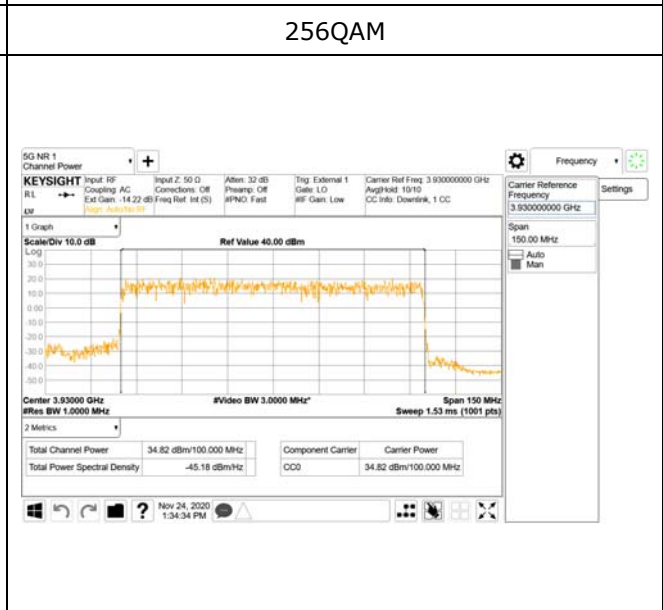

CTK Co., Ltd.
(Ho-dong), 113, Yejik-ro, Cheoin-gu,
Yongin-si, Gyeonggi-do, Korea
Tel: +82-31-339-9970
Fax: +82-31-624-9501

Report No.:
CTK-2020-04662
Page (184) / (2355)
Pages

ANT 31

QPSK

16QAM

64QAM

256QAM