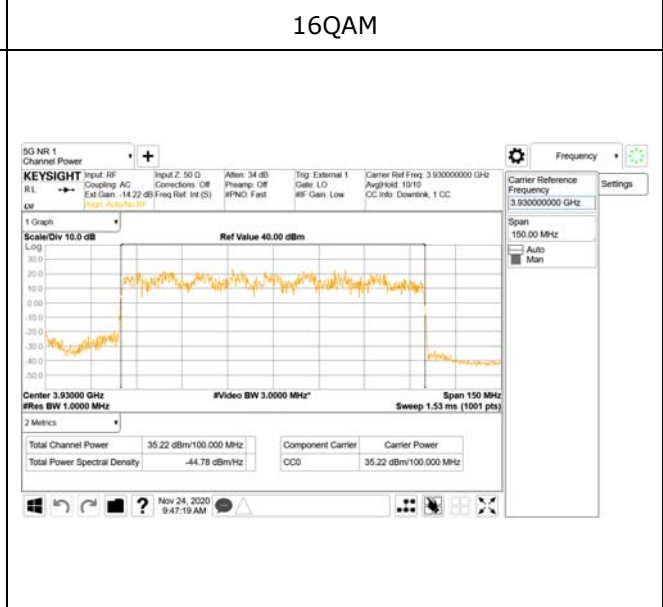

CTK Co., Ltd.
(Ho-dong), 113, Yejik-ro, Cheoin-gu,
Yongin-si, Gyeonggi-do, Korea
Tel: +82-31-339-9970
Fax: +82-31-624-9501

Report No.:
CTK-2020-04662
Page (195) / (2355)
Pages

ANT 42

QPSK

16QAM

64QAM

256QAM