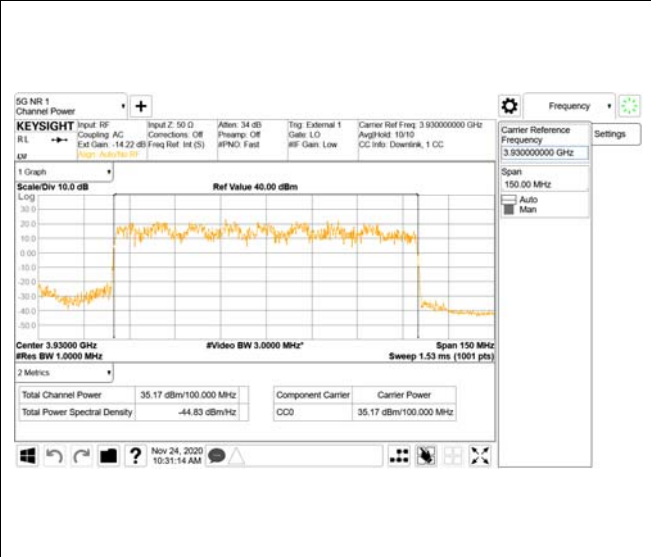

CTK Co., Ltd.
(Ho-dong), 113, Yejik-ro, Cheoin-gu,
Yongin-si, Gyeonggi-do, Korea
Tel: +82-31-339-9970
Fax: +82-31-624-9501

Report No.:
CTK-2020-04662
Page (216) / (2355)
Pages

ANT 63

QPSK

16QAM

64QAM

256QAM