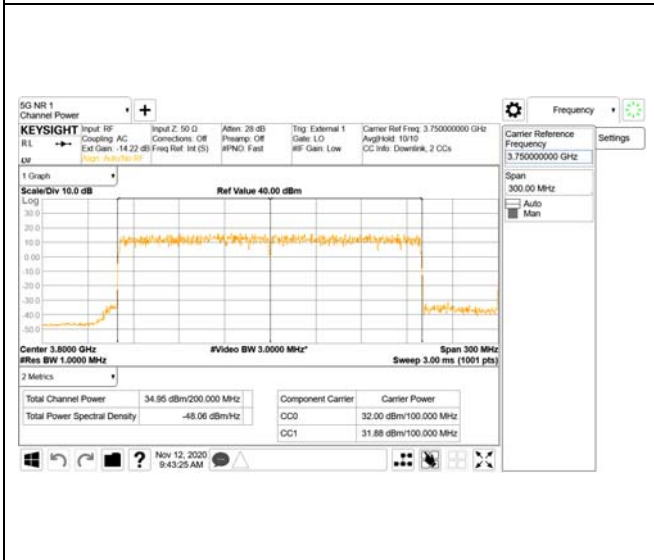

**BW 100 MHz + 100 MHz, Multi carrier(Contiguous), Bottom
ANT 1**

64QAM