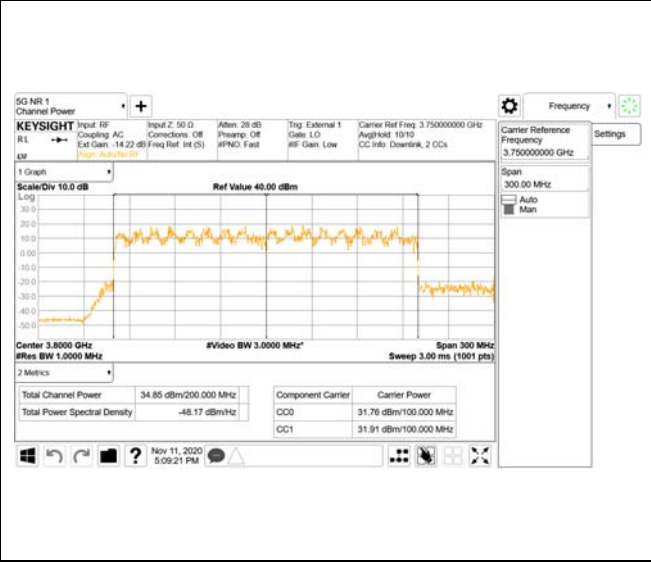

CTK Co., Ltd.
(Ho-dong), 113, Yejik-ro, Cheoin-gu,
Yongin-si, Gyeonggi-do, Korea
Tel: +82-31-339-9970
Fax: +82-31-624-9501

Report No.:
CTK-2020-04662
Page (220) / (2355)
Pages

ANT 3

QPSK

16QAM

64QAM

256QAM