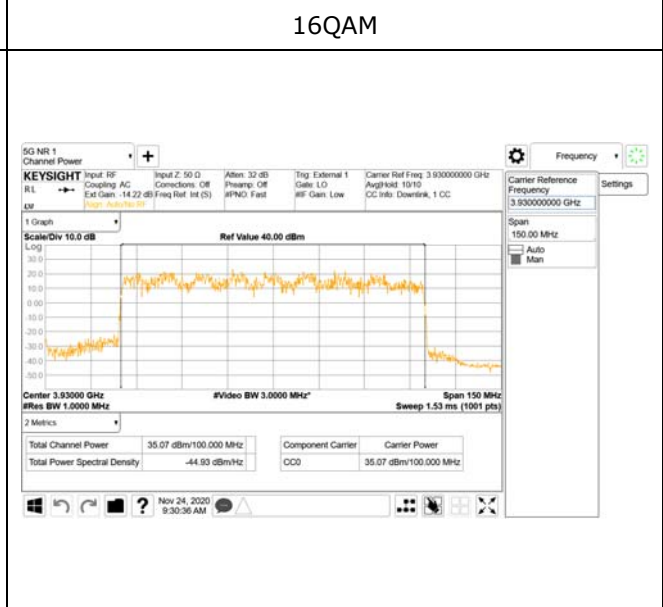

CTK Co., Ltd.
(Ho-dong), 113, Yejik-ro, Cheoin-gu,
Yongin-si, Gyeonggi-do, Korea
Tel: +82-31-339-9970
Fax: +82-31-624-9501

Report No.:
CTK-2020-04662
Page (187) / (2355)
Pages

ANT 34

QPSK

16QAM

64QAM

256QAM