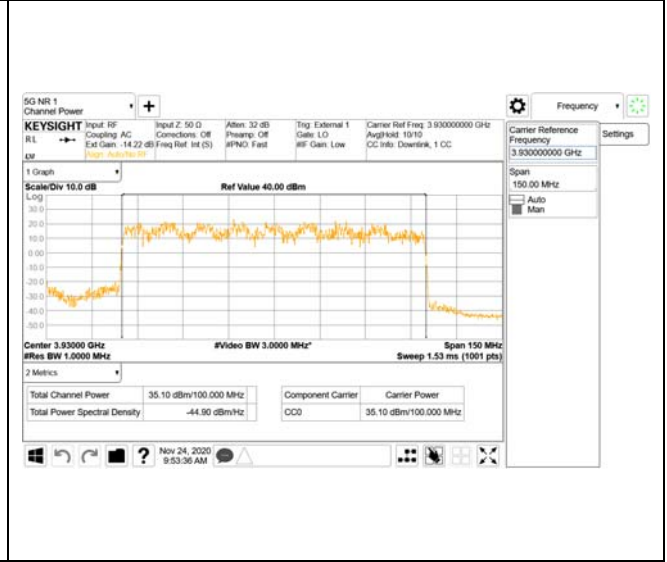

CTK Co., Ltd.
(Ho-dong), 113, Yejik-ro, Cheoin-gu,
Yongin-si, Gyeonggi-do, Korea
Tel: +82-31-339-9970
Fax: +82-31-624-9501

Report No.:
CTK-2020-04662
Page (198) / (2355)
Pages

ANT 45

QPSK

16QAM

64QAM

256QAM