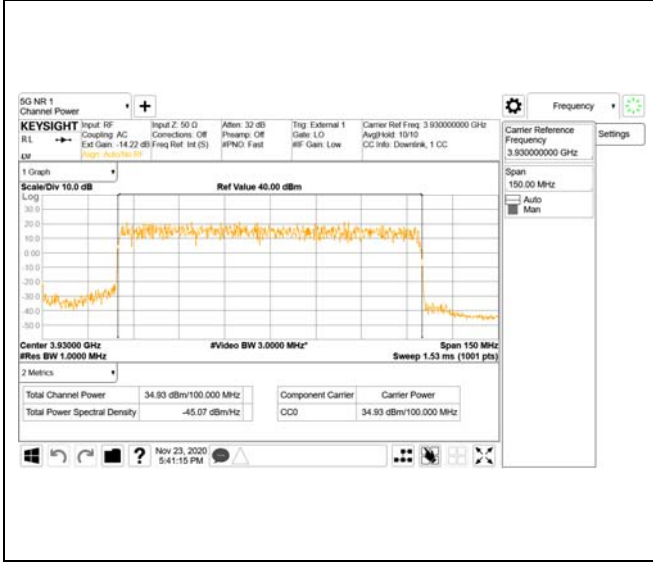

16QAM

64QAM

256QAM

CTK Co., Ltd.
(Ho-dong), 113, Yejik-ro, Cheoin-gu,
Yongin-si, Gyeonggi-do, Korea
Tel: +82-31-339-9970
Fax: +82-31-624-9501

Report No.:
CTK-2020-04662
Page (185) / (2355)
Pages

ANT 32

QPSK