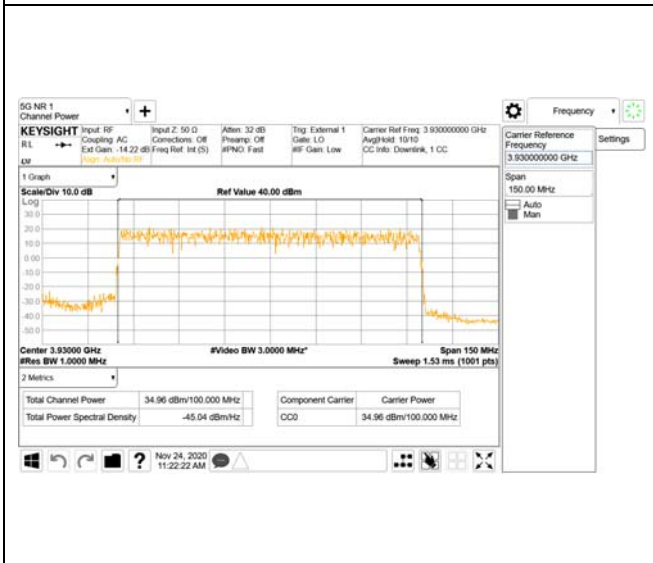

ANT 51

QPSK

16QAM

64QAM

256QAM

CTK Co., Ltd.
(Ho-dong), 113, Yejik-ro, Cheoin-gu,
Yongin-si, Gyeonggi-do, Korea
Tel: +82-31-339-9970
Fax: +82-31-624-9501

Report No.:
CTK-2020-04662
Page (205) / (2355)
Pages