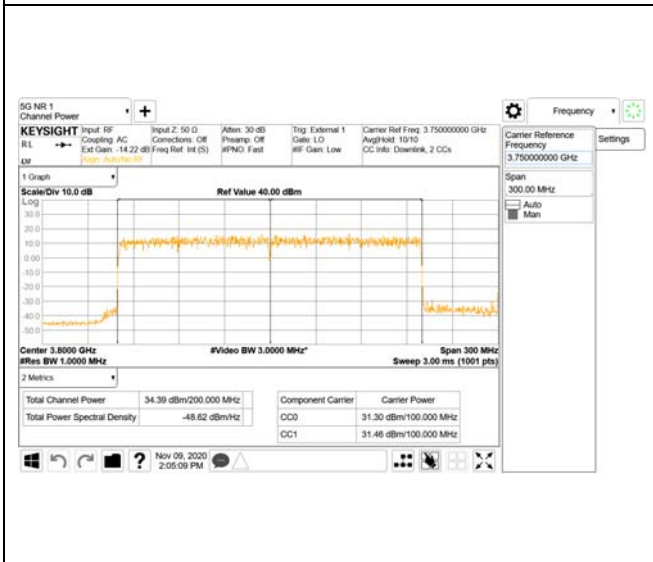

CTK Co., Ltd.
(Ho-dong), 113, Yejik-ro, Cheoin-gu,
Yongin-si, Gyeonggi-do, Korea
Tel: +82-31-339-9970
Fax: +82-31-624-9501

Report No.:
CTK-2020-04662
Page (219) / (2355)
Pages

ANT 2

QPSK