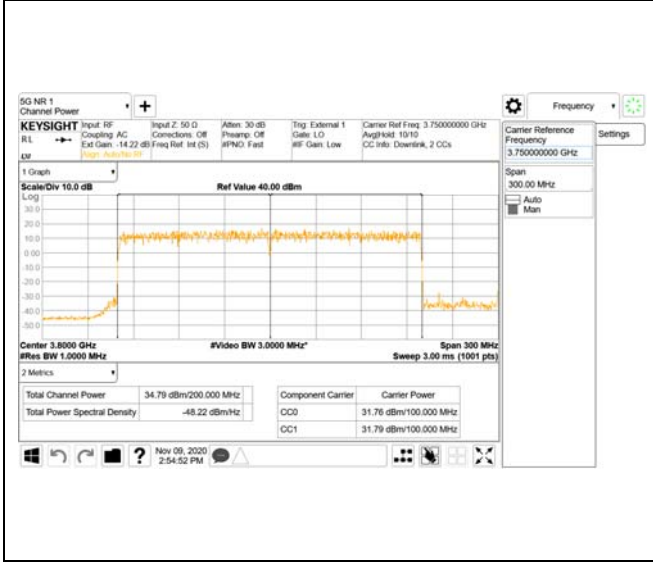

CTK Co., Ltd.
(Ho-dong), 113, Yejik-ro, Cheoin-gu,
Yongin-si, Gyeonggi-do, Korea
Tel: +82-31-339-9970
Fax: +82-31-624-9501

Report No.:
CTK-2020-04662
Page (233) / (2355)
Pages

ANT 16

QPSK