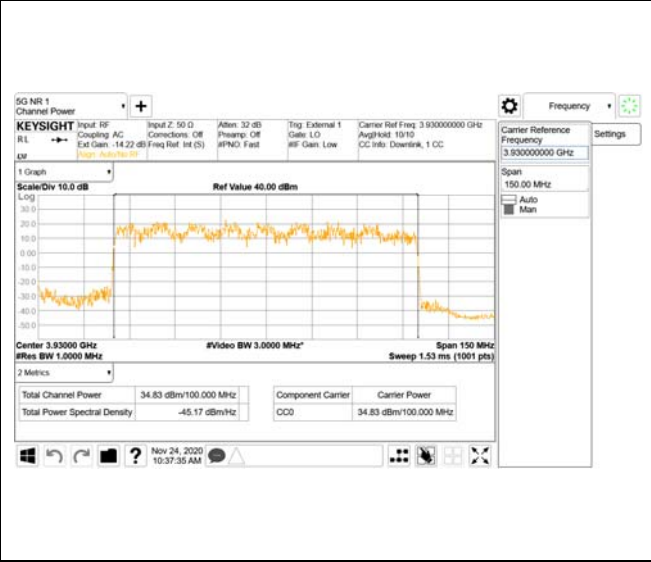

CTK Co., Ltd.
(Ho-dong), 113, Yejik-ro, Cheoin-gu,
Yongin-si, Gyeonggi-do, Korea
Tel: +82-31-339-9970
Fax: +82-31-624-9501

Report No.:
CTK-2020-04662
Page (185) / (2355)
Pages

ANT 32

QPSK

16QAM

64QAM

256QAM