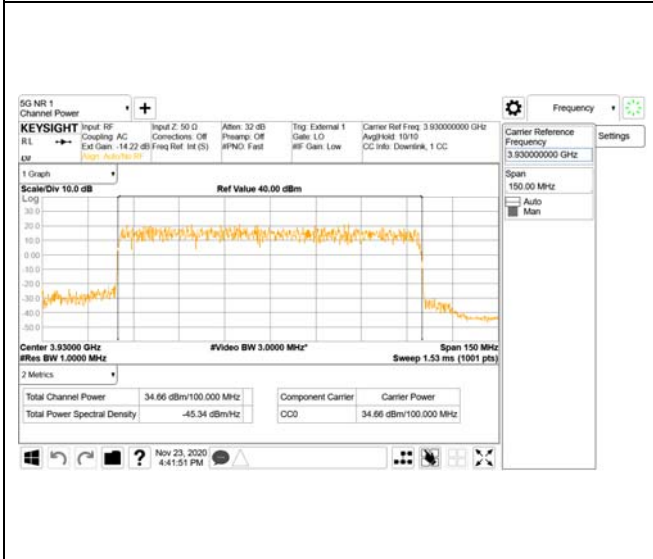

CTK Co., Ltd.
(Ho-dong), 113, Yejik-ro, Cheoin-gu,
Yongin-si, Gyeonggi-do, Korea
Tel: +82-31-339-9970
Fax: +82-31-624-9501

Report No.:
CTK-2020-04662
Page (203) / (2355)
Pages

ANT 50

QPSK