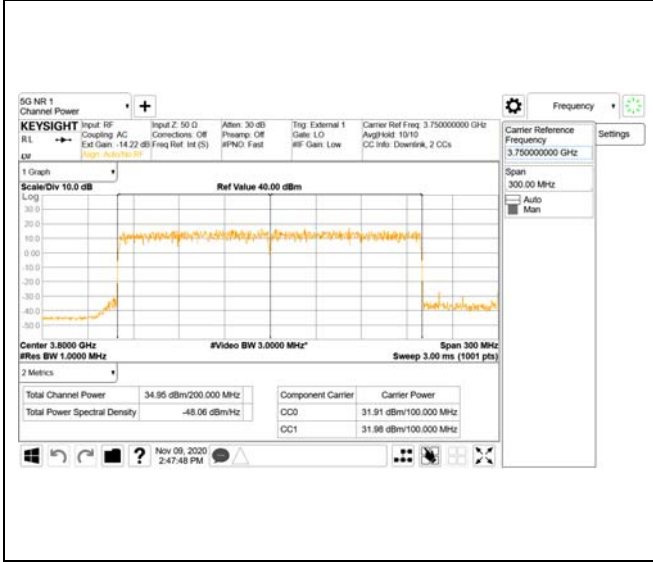

Report No.:
 CTK-2020-04662
 Page (231) / (2355)
 Pages

ANT 14

QPSK

16QAM

64QAM

256QAM

CTK Co., Ltd.
 (Ho-dong), 113, Yejik-ro, Cheoin-gu,
 Yongin-si, Gyeonggi-do, Korea
 Tel: +82-31-339-9970
 Fax: +82-31-624-9501