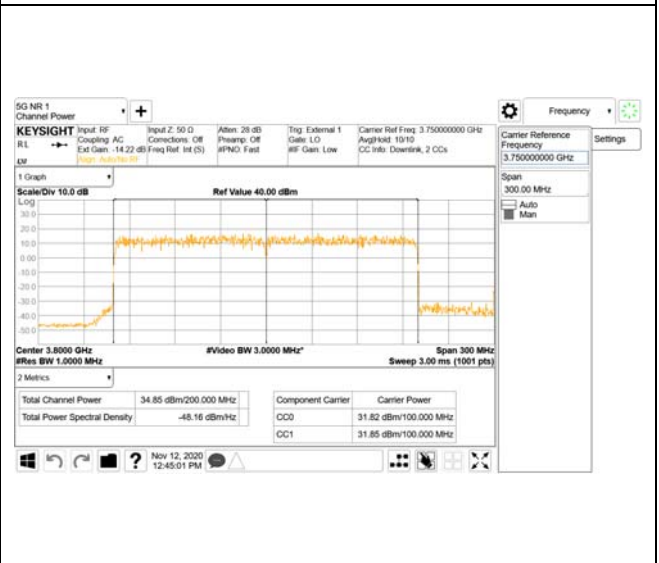

Report No.:
 CTK-2020-04662
 Page (232) / (2355)
 Pages

ANT 15

QPSK

16QAM

64QAM

256QAM

CTK Co., Ltd.
 (Ho-dong), 113, Yejik-ro, Cheoin-gu,
 Yongin-si, Gyeonggi-do, Korea
 Tel: +82-31-339-9970
 Fax: +82-31-624-9501