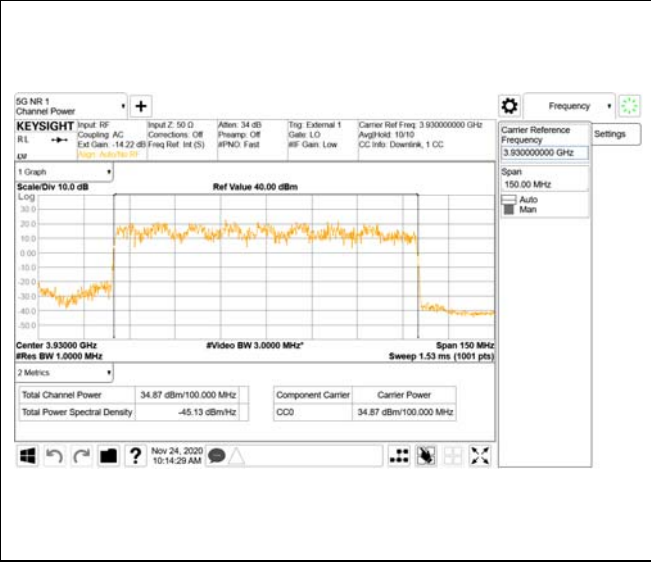

CTK Co., Ltd.
(Ho-dong), 113, Yejik-ro, Cheoin-gu,
Yongin-si, Gyeonggi-do, Korea
Tel: +82-31-339-9970
Fax: +82-31-624-9501

Report No.:
CTK-2020-04662
Page (208) / (2355)
Pages

ANT 55

QPSK

16QAM

64QAM

256QAM