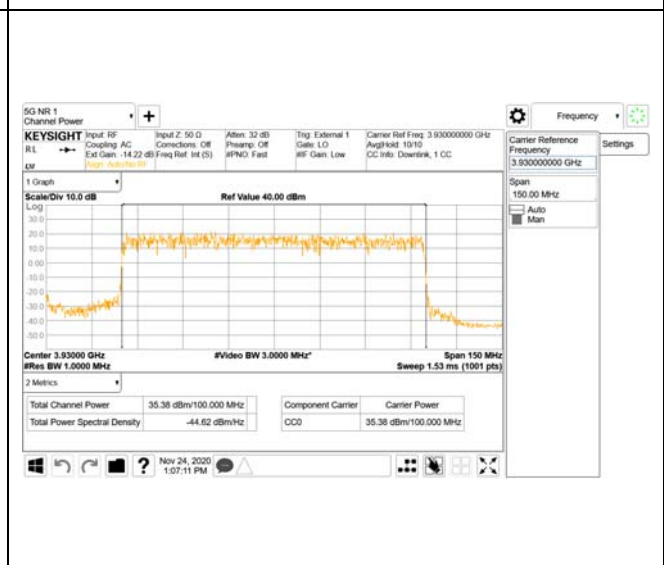

ANT 52

QPSK

16QAM

64QAM

256QAM

CTK Co., Ltd.
 (Ho-dong), 113, Yejik-ro, Cheoin-gu,
 Yongin-si, Gyeonggi-do, Korea
 Tel: +82-31-339-9970
 Fax: +82-31-624-9501

Report No.:
 CTK-2020-04662
 Page (206) / (2355)
 Pages