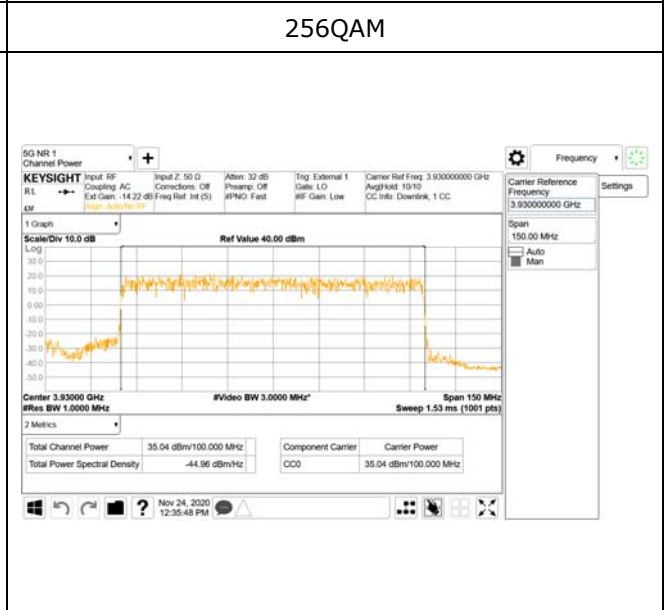

64QAM

256QAM