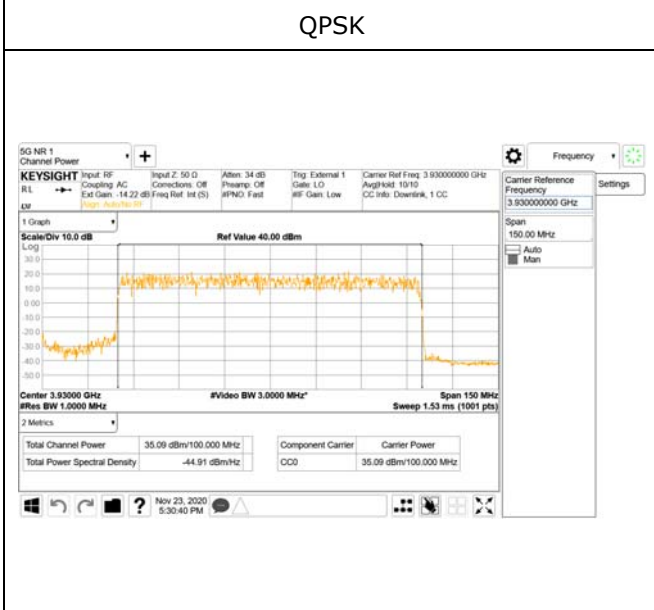

CTK Co., Ltd.
(Ho-dong), 113, Yejik-ro, Cheoin-gu,
Yongin-si, Gyeonggi-do, Korea
Tel: +82-31-339-9970
Fax: +82-31-624-9501

Report No.:
CTK-2020-04662
Page (215) / (2355)
Pages

ANT 62

QPSK