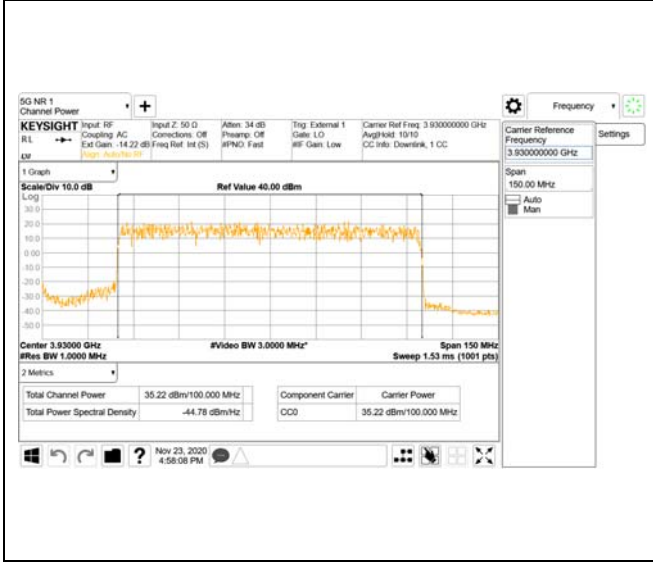

CTK Co., Ltd.
(Ho-dong), 113, Yejik-ro, Cheoin-gu,
Yongin-si, Gyeonggi-do, Korea
Tel: +82-31-339-9970
Fax: +82-31-624-9501

Report No.:
CTK-2020-04662
Page (207) / (2355)
Pages

ANT 54

QPSK