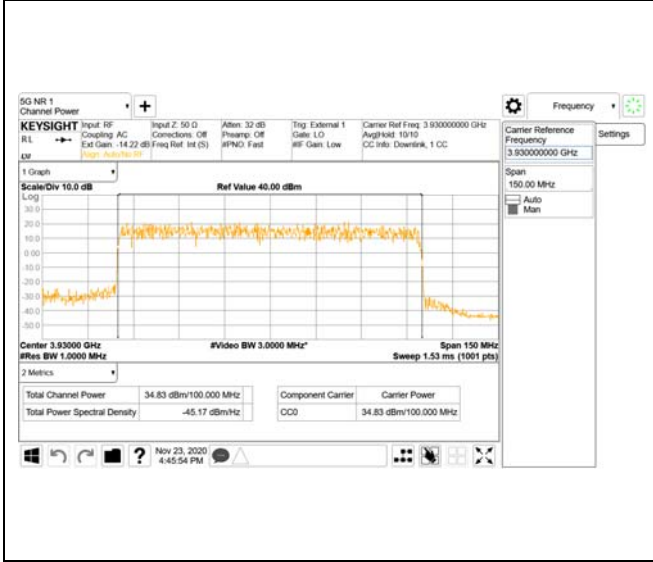

CTK Co., Ltd.
(Ho-dong), 113, Yejik-ro, Cheoin-gu,
Yongin-si, Gyeonggi-do, Korea
Tel: +82-31-339-9970
Fax: +82-31-624-9501

Report No.:
CTK-2020-04662
Page (204) / (2355)
Pages

ANT 51

QPSK