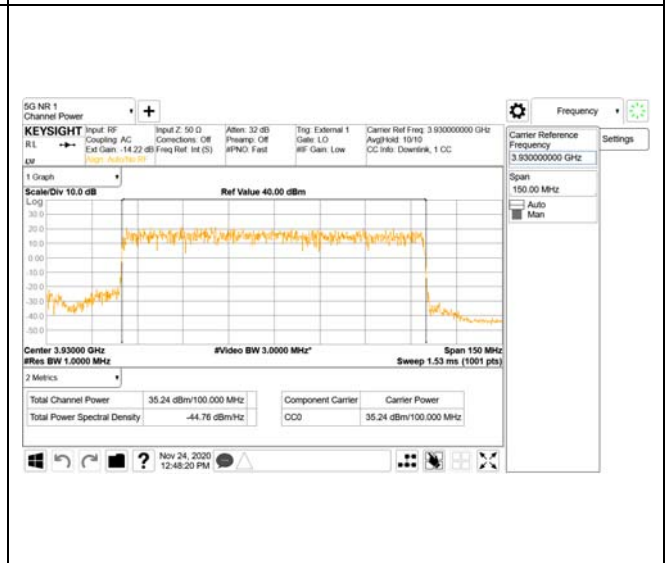

ANT 43

QPSK

16QAM

64QAM

256QAM

CTK Co., Ltd.
 (Ho-dong), 113, Yejik-ro, Cheoin-gu,
 Yongin-si, Gyeonggi-do, Korea
 Tel: +82-31-339-9970
 Fax: +82-31-624-9501

Report No.:
 CTK-2020-04662
 Page (197) / (2355)
 Pages