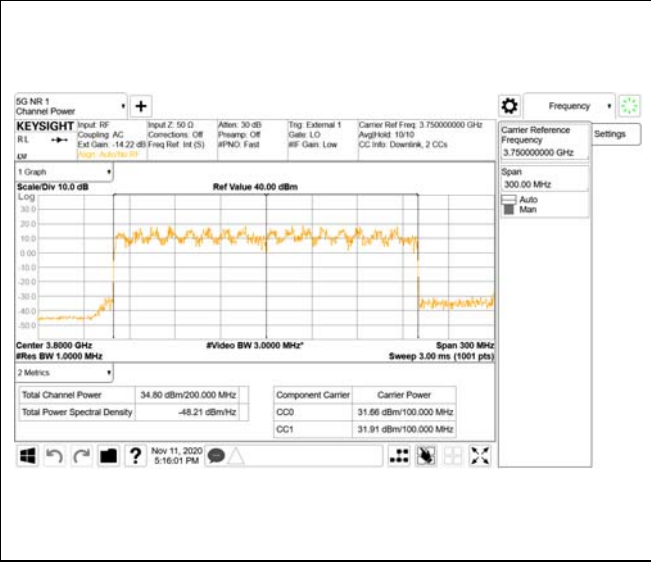

CTK Co., Ltd.
(Ho-dong), 113, Yejik-ro, Cheoin-gu,
Yongin-si, Gyeonggi-do, Korea
Tel: +82-31-339-9970
Fax: +82-31-624-9501

Report No.:
CTK-2020-04662
Page (224) / (2355)
Pages

ANT 7

QPSK

16QAM

64QAM

256QAM