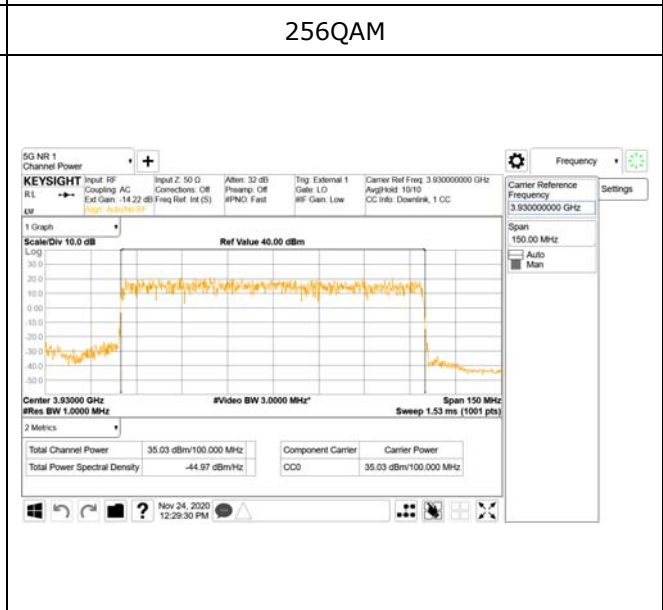

ANT 34

QPSK

16QAM

64QAM

256QAM

CTK Co., Ltd.
 (Ho-dong), 113, Yejik-ro, Cheoin-gu,
 Yongin-si, Gyeonggi-do, Korea
 Tel: +82-31-339-9970
 Fax: +82-31-624-9501

Report No.:
 CTK-2020-04662
 Page (188) / (2355)
 Pages