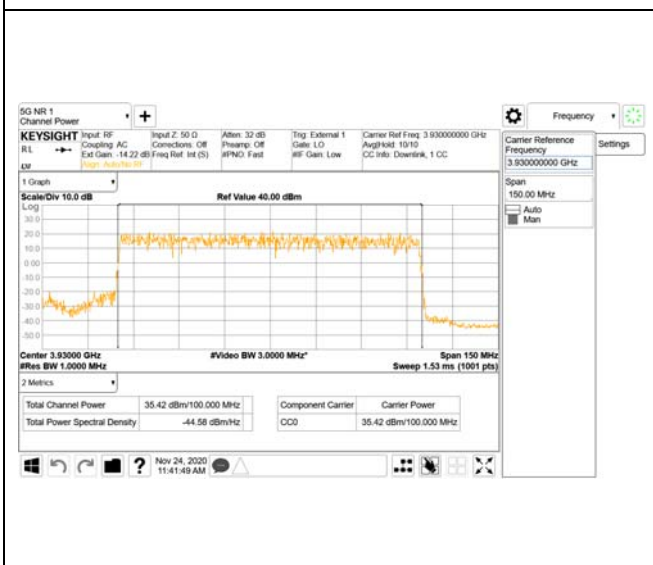

ANT 60

QPSK

16QAM

64QAM

256QAM

CTK Co., Ltd.
 (Ho-dong), 113, Yejik-ro, Cheoin-gu,
 Yongin-si, Gyeonggi-do, Korea
 Tel: +82-31-339-9970
 Fax: +82-31-624-9501

Report No.:
 CTK-2020-04662
 Page (214) / (2355)
 Pages