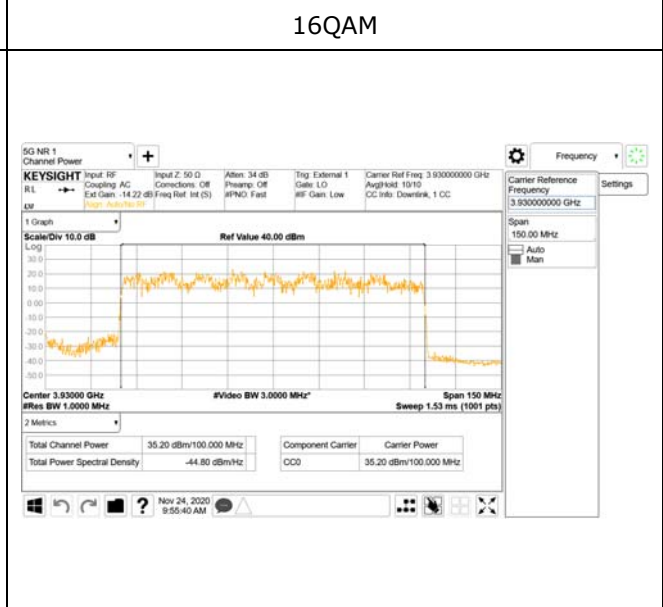

CTK Co., Ltd.
(Ho-dong), 113, Yejik-ro, Cheoin-gu,
Yongin-si, Gyeonggi-do, Korea
Tel: +82-31-339-9970
Fax: +82-31-624-9501

Report No.:
CTK-2020-04662
Page (199) / (2355)
Pages

ANT 46

QPSK

16QAM

64QAM

256QAM