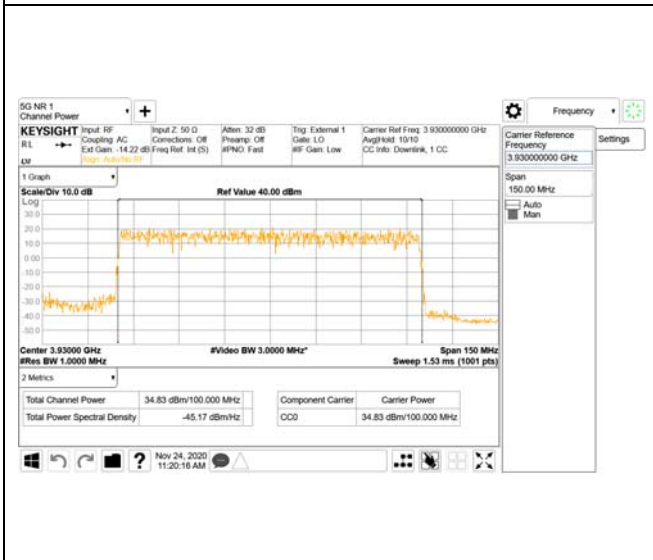

CTK Co., Ltd.
(Ho-dong), 113, Yejik-ro, Cheoin-gu,
Yongin-si, Gyeonggi-do, Korea
Tel: +82-31-339-9970
Fax: +82-31-624-9501

Report No.:
CTK-2020-04662
Page (203) / (2355)
Pages

ANT 50

QPSK

16QAM

64QAM

256QAM