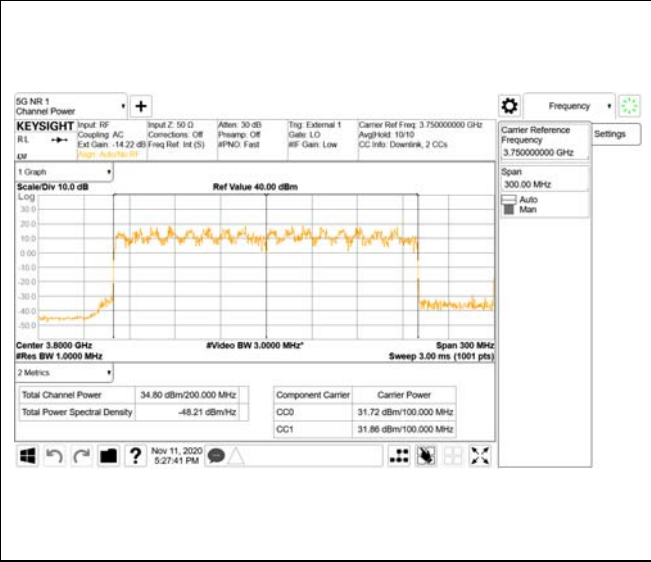

Report No.:
 CTK-2020-04662
 Page (231) / (2355)
 Pages

ANT 14

QPSK

16QAM

64QAM

256QAM

CTK Co., Ltd.
 (Ho-dong), 113, Yejik-ro, Cheoin-gu,
 Yongin-si, Gyeonggi-do, Korea
 Tel: +82-31-339-9970
 Fax: +82-31-624-9501