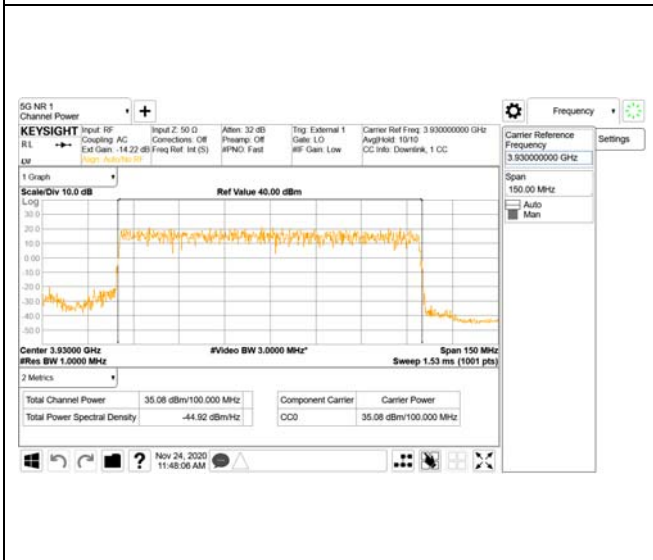

CTK Co., Ltd.
(Ho-dong), 113, Yejik-ro, Cheoin-gu,
Yongin-si, Gyeonggi-do, Korea
Tel: +82-31-339-9970
Fax: +82-31-624-9501

Report No.:
CTK-2020-04662
Page (216) / (2355)
Pages

ANT 63

QPSK

16QAM

64QAM

256QAM