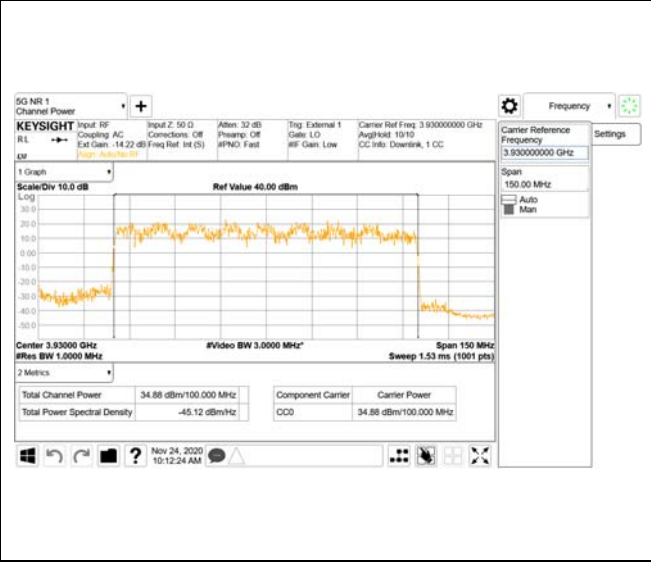

CTK Co., Ltd.
(Ho-dong), 113, Yejik-ro, Cheoin-gu,
Yongin-si, Gyeonggi-do, Korea
Tel: +82-31-339-9970
Fax: +82-31-624-9501

Report No.:
CTK-2020-04662
Page (207) / (2355)
Pages

ANT 54

QPSK

16QAM

64QAM

256QAM