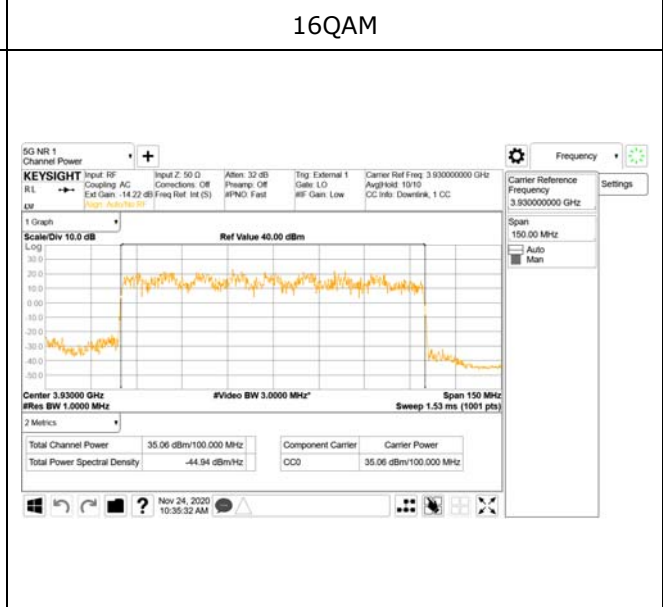

CTK Co., Ltd.
(Ho-dong), 113, Yejik-ro, Cheoin-gu,
Yongin-si, Gyeonggi-do, Korea
Tel: +82-31-339-9970
Fax: +82-31-624-9501

Report No.:
CTK-2020-04662
Page (184) / (2355)
Pages

ANT 31

QPSK

16QAM

64QAM

256QAM