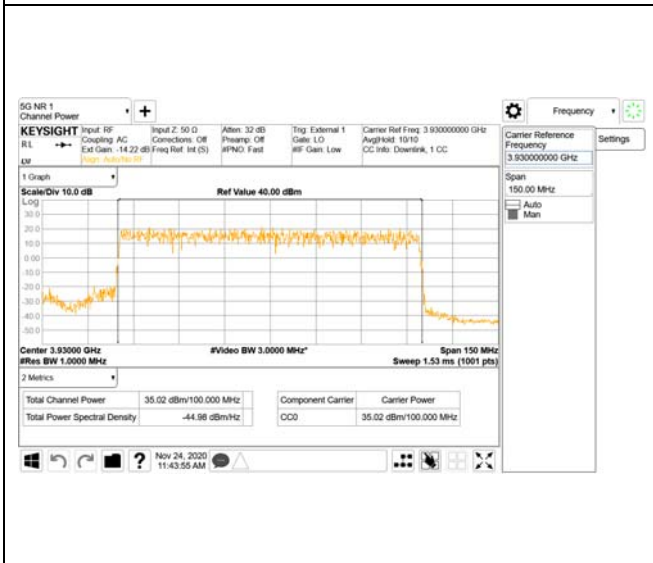

ANT 61

QPSK

16QAM

64QAM

256QAM

CTK Co., Ltd.
 (Ho-dong), 113, Yejik-ro, Cheoin-gu,
 Yongin-si, Gyeonggi-do, Korea
 Tel: +82-31-339-9970
 Fax: +82-31-624-9501

Report No.:
 CTK-2020-04662
 Page (215) / (2355)
 Pages