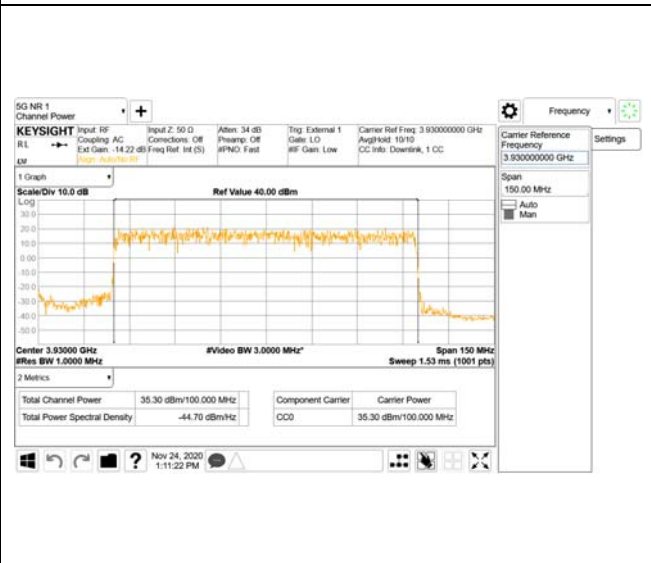

ANT 54

QPSK

16QAM

64QAM

256QAM

CTK Co., Ltd.
 (Ho-dong), 113, Yejik-ro, Cheoin-gu,
 Yongin-si, Gyeonggi-do, Korea
 Tel: +82-31-339-9970
 Fax: +82-31-624-9501

Report No.:
 CTK-2020-04662
 Page (208) / (2355)
 Pages