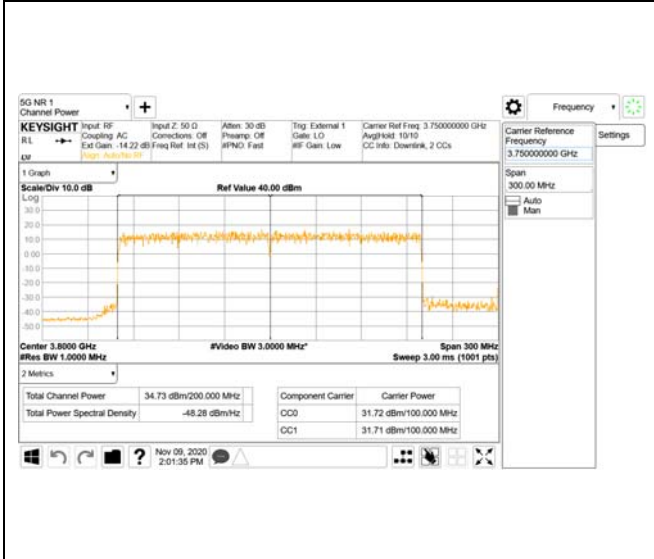

ANT 64

QPSK

16QAM

64QAM

256QAM

**BW 100 MHz + 100 MHz, Multi carrier(Contiguous), Bottom
ANT 1**

QPSK

16QAM