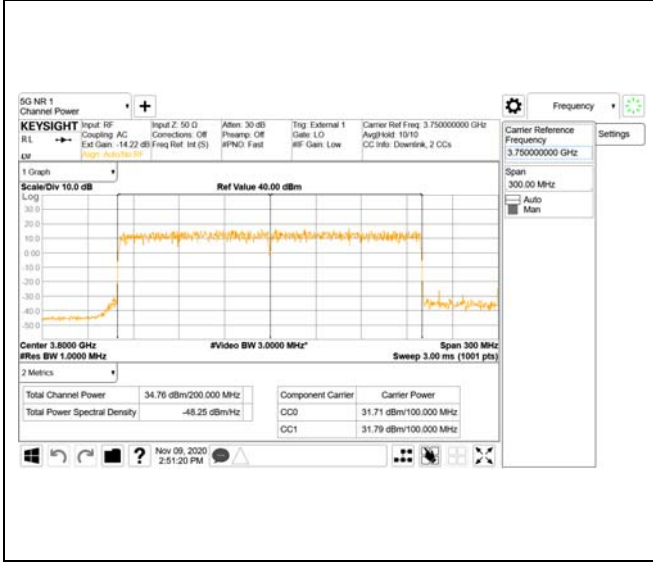

CTK Co., Ltd.
(Ho-dong), 113, Yejik-ro, Cheoin-gu,
Yongin-si, Gyeonggi-do, Korea
Tel: +82-31-339-9970
Fax: +82-31-624-9501

Report No.:
CTK-2020-04662
Page (232) / (2355)
Pages

ANT 15

QPSK