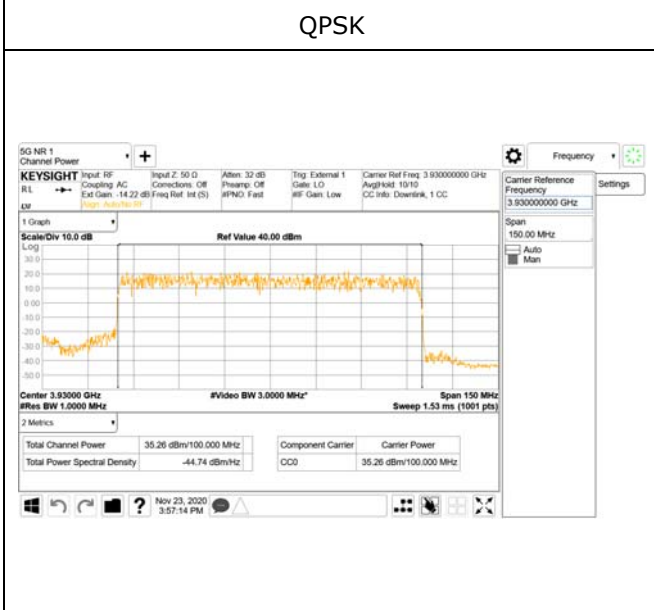

CTK Co., Ltd.
(Ho-dong), 113, Yejik-ro, Cheoin-gu,
Yongin-si, Gyeonggi-do, Korea
Tel: +82-31-339-9970
Fax: +82-31-624-9501

Report No.:
CTK-2020-04662
Page (192) / (2355)
Pages

ANT 39

QPSK

16QAM