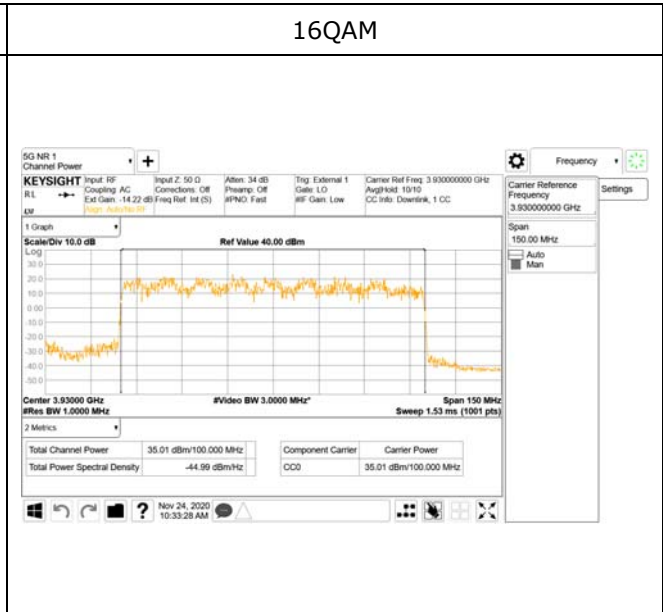

256QAM

CTK Co., Ltd.
 (Ho-dong), 113, Yejik-ro, Cheoin-gu,
 Yongin-si, Gyeonggi-do, Korea
 Tel: +82-31-339-9970
 Fax: +82-31-624-9501

Report No.:
 CTK-2020-04662
 Page (183) / (2355)
 Pages

ANT 30

QPSK

16QAM