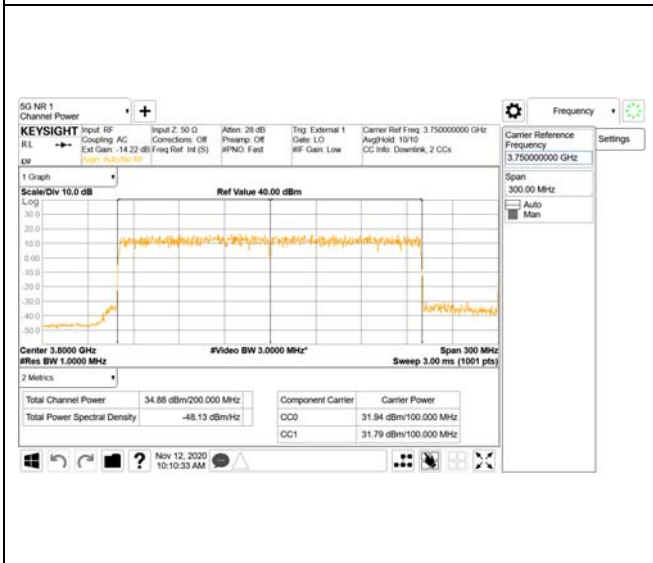

Report No.:
 CTK-2020-04662
 Page (234) / (2355)
 Pages

ANT 17

QPSK

16QAM

64QAM

256QAM