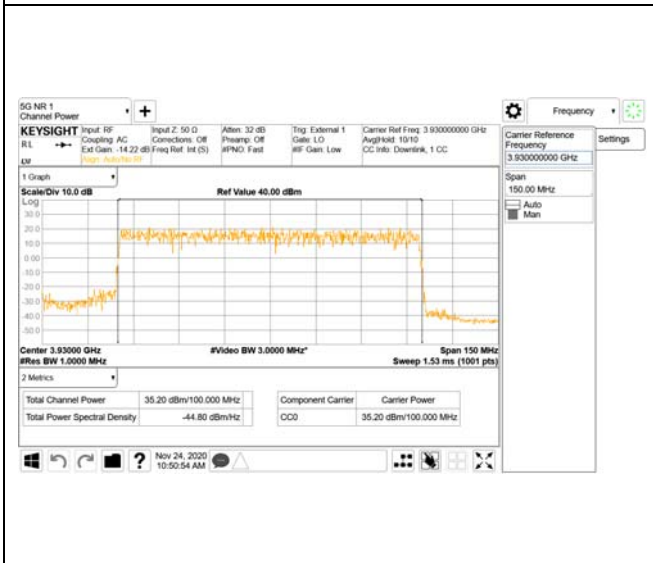

ANT 36

QPSK

16QAM

64QAM

256QAM