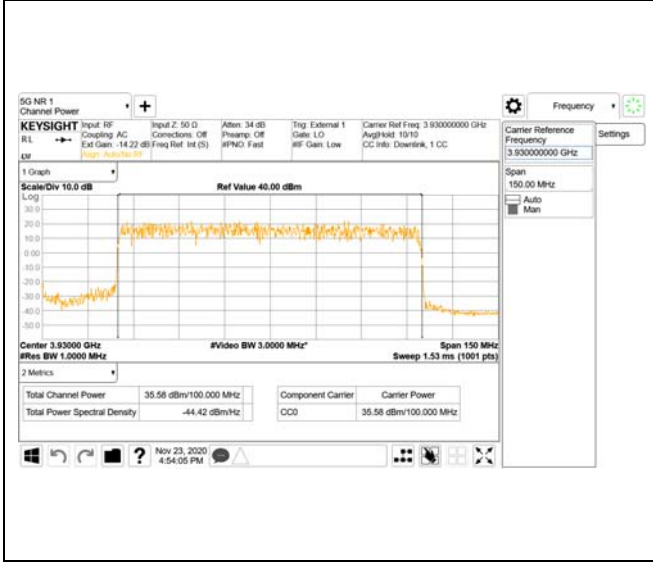

CTK Co., Ltd.
(Ho-dong), 113, Yejik-ro, Cheoin-gu,
Yongin-si, Gyeonggi-do, Korea
Tel: +82-31-339-9970
Fax: +82-31-624-9501

Report No.:
CTK-2020-04662
Page (206) / (2355)
Pages

ANT 53

QPSK