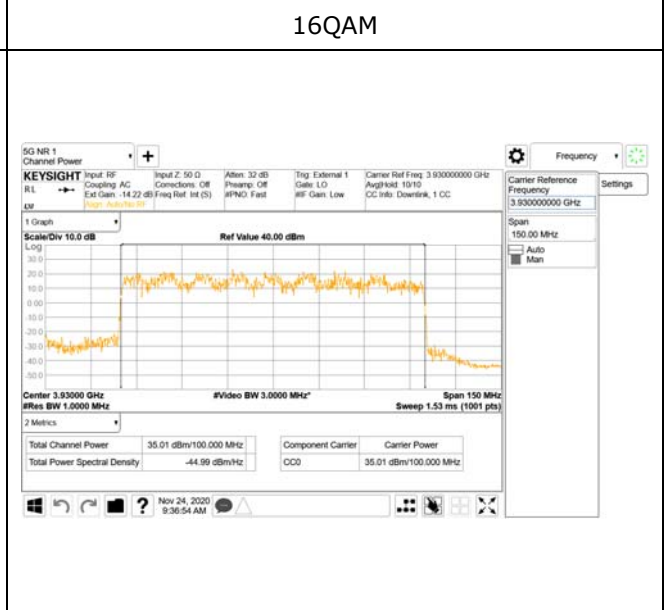

64QAM

256QAM

CTK Co., Ltd.
(Ho-dong), 113, Yejik-ro, Cheoin-gu,
Yongin-si, Gyeonggi-do, Korea
Tel: +82-31-339-9970
Fax: +82-31-624-9501

Report No.:
CTK-2020-04662
Page (190) / (2355)
Pages

ANT 37

QPSK

16QAM