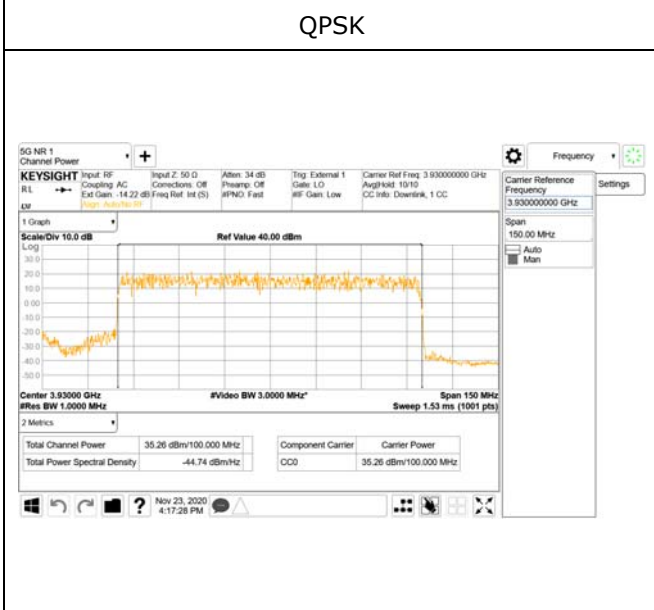

CTK Co., Ltd.
(Ho-dong), 113, Yejik-ro, Cheoin-gu,
Yongin-si, Gyeonggi-do, Korea
Tel: +82-31-339-9970
Fax: +82-31-624-9501

Report No.:
CTK-2020-04662
Page (197) / (2355)
Pages

ANT 44

QPSK