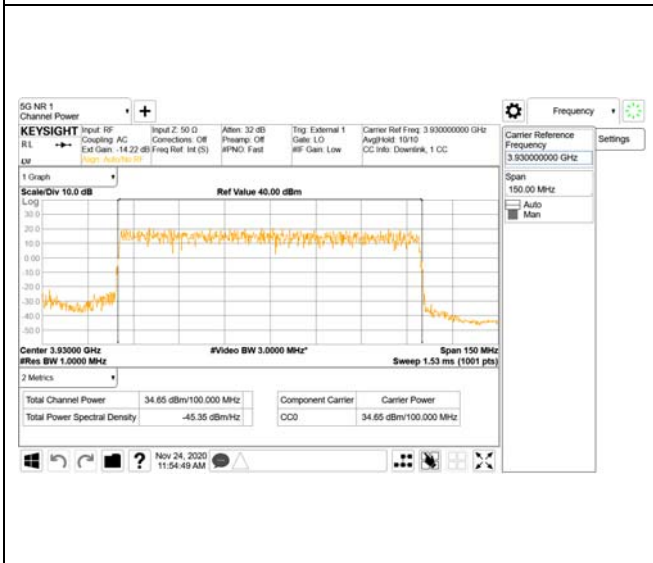

CTK Co., Ltd.
(Ho-dong), 113, Yejik-ro, Cheoin-gu,
Yongin-si, Gyeonggi-do, Korea
Tel: +82-31-339-9970
Fax: +82-31-624-9501

Report No.:
CTK-2020-04662
Page (185) / (2355)
Pages

ANT 32

QPSK

16QAM

64QAM

256QAM