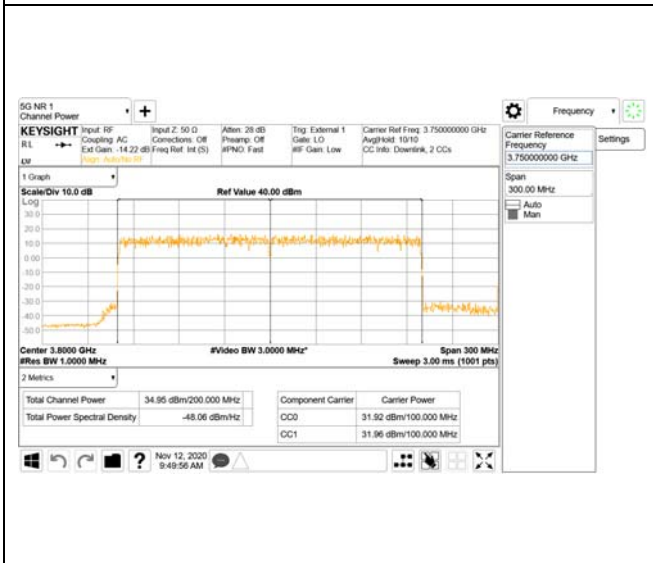

ANT 5

QPSK

16QAM

64QAM

256QAM

CTK Co., Ltd.
 (Ho-dong), 113, Yejik-ro, Cheoin-gu,
 Yongin-si, Gyeonggi-do, Korea
 Tel: +82-31-339-9970
 Fax: +82-31-624-9501

Report No.:
 CTK-2020-04662
 Page (223) / (2355)
 Pages