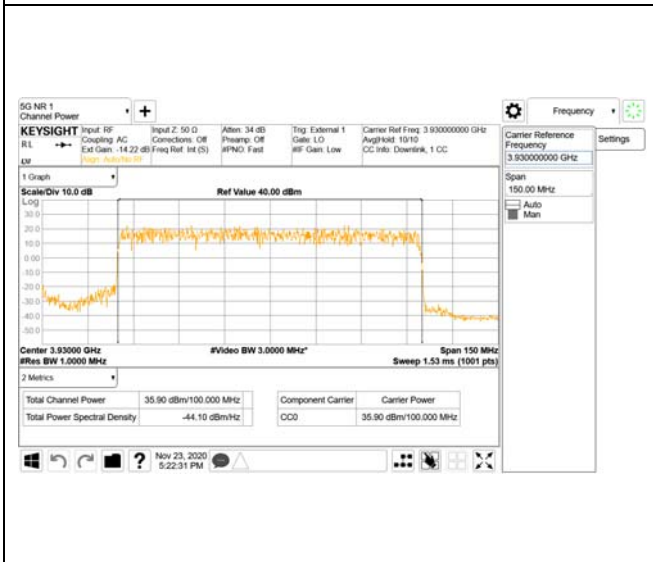

CTK Co., Ltd.
(Ho-dong), 113, Yejik-ro, Cheoin-gu,
Yongin-si, Gyeonggi-do, Korea
Tel: +82-31-339-9970
Fax: +82-31-624-9501

Report No.:
CTK-2020-04662
Page (213) / (2355)
Pages

ANT 60

QPSK