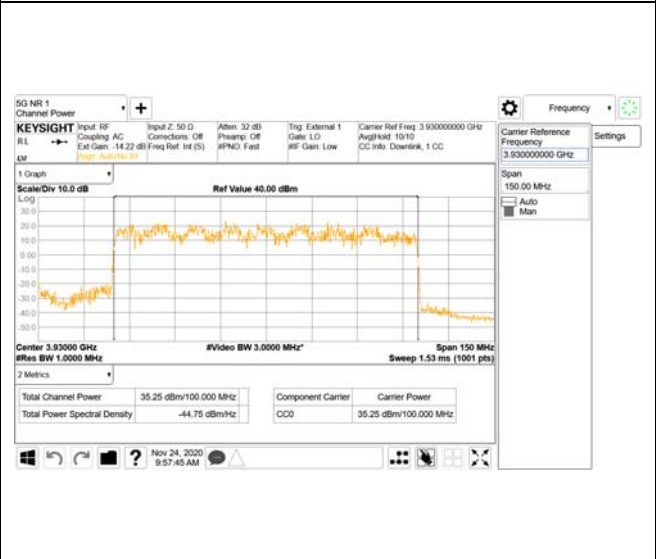

CTK Co., Ltd.
(Ho-dong), 113, Yejik-ro, Cheoin-gu,
Yongin-si, Gyeonggi-do, Korea
Tel: +82-31-339-9970
Fax: +82-31-624-9501

Report No.:
CTK-2020-04662
Page (200) / (2355)
Pages

ANT 47

QPSK

16QAM

64QAM

256QAM