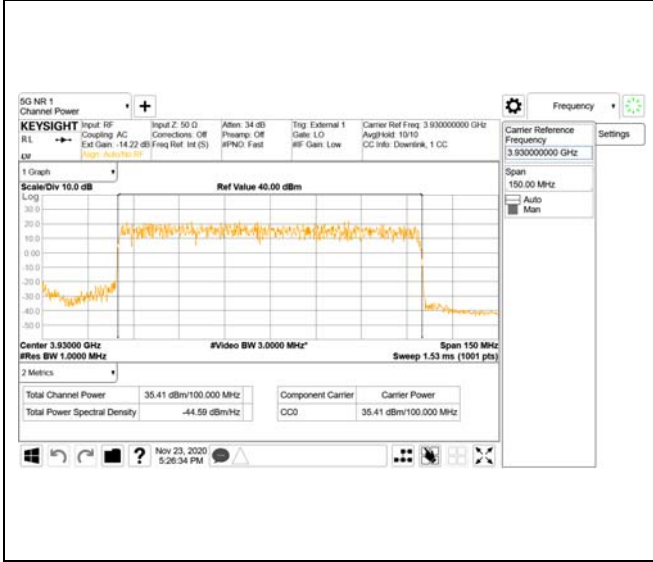

CTK Co., Ltd.
(Ho-dong), 113, Yejik-ro, Cheoin-gu,
Yongin-si, Gyeonggi-do, Korea
Tel: +82-31-339-9970
Fax: +82-31-624-9501

Report No.:
CTK-2020-04662
Page (214) / (2355)
Pages

ANT 61

QPSK