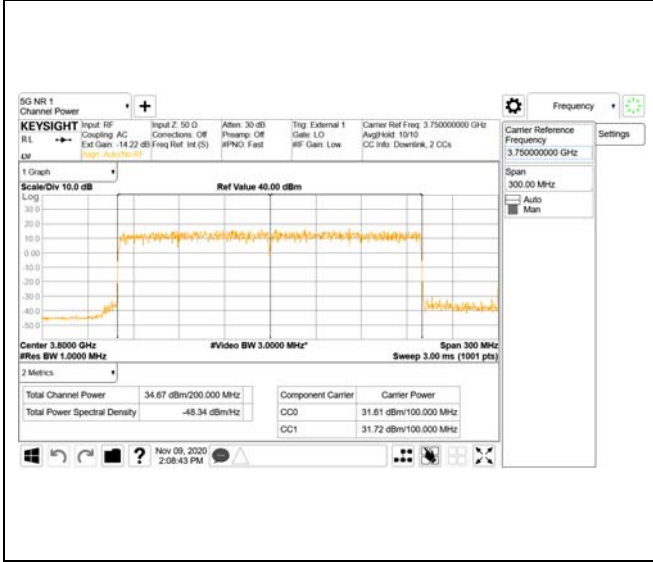

CTK Co., Ltd.
(Ho-dong), 113, Yejik-ro, Cheoin-gu,
Yongin-si, Gyeonggi-do, Korea
Tel: +82-31-339-9970
Fax: +82-31-624-9501

Report No.:
CTK-2020-04662
Page (220) / (2355)
Pages

ANT 3

QPSK