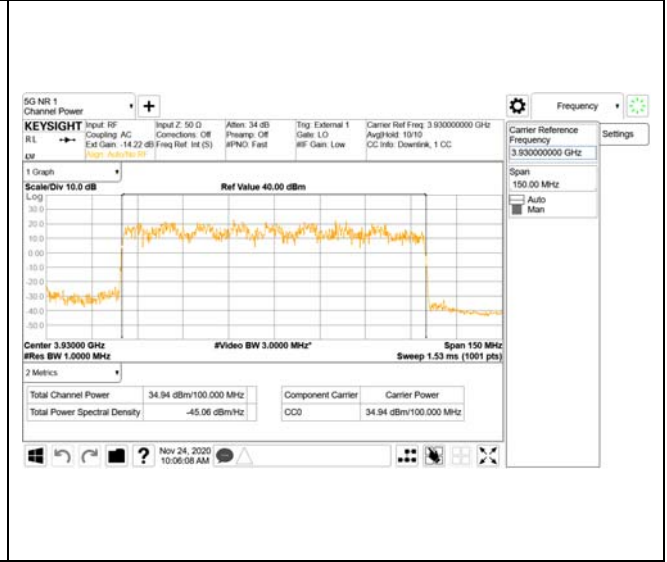

CTK Co., Ltd.
(Ho-dong), 113, Yejik-ro, Cheoin-gu,
Yongin-si, Gyeonggi-do, Korea
Tel: +82-31-339-9970
Fax: +82-31-624-9501

Report No.:
CTK-2020-04662
Page (204) / (2355)
Pages

ANT 51

QPSK

16QAM

64QAM

256QAM