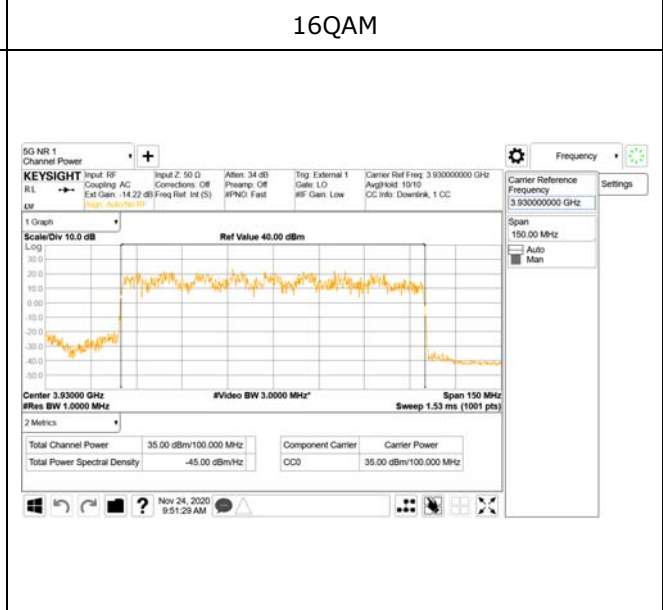

CTK Co., Ltd.
(Ho-dong), 113, Yejik-ro, Cheoin-gu,
Yongin-si, Gyeonggi-do, Korea
Tel: +82-31-339-9970
Fax: +82-31-624-9501

Report No.:
CTK-2020-04662
Page (197) / (2355)
Pages

ANT 44

QPSK

16QAM

64QAM

256QAM