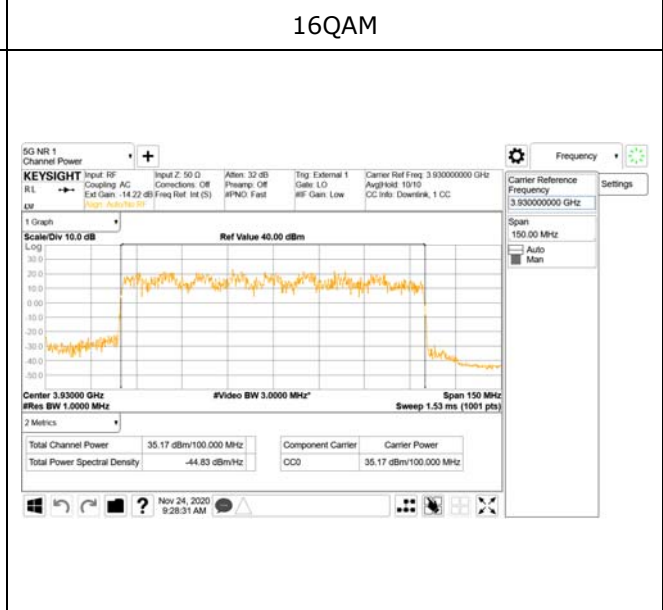

CTK Co., Ltd.
(Ho-dong), 113, Yejik-ro, Cheoin-gu,
Yongin-si, Gyeonggi-do, Korea
Tel: +82-31-339-9970
Fax: +82-31-624-9501

Report No.:
CTK-2020-04662
Page (186) / (2355)
Pages

ANT 33

QPSK

16QAM

64QAM

256QAM