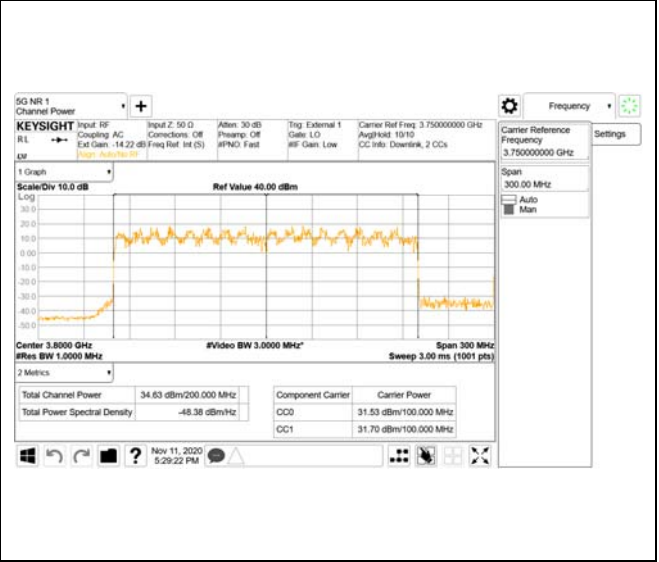

CTK Co., Ltd.
(Ho-dong), 113, Yejik-ro, Cheoin-gu,
Yongin-si, Gyeonggi-do, Korea
Tel: +82-31-339-9970
Fax: +82-31-624-9501

Report No.:
CTK-2020-04662
Page (232) / (2355)
Pages

ANT 15

QPSK

16QAM

64QAM

256QAM