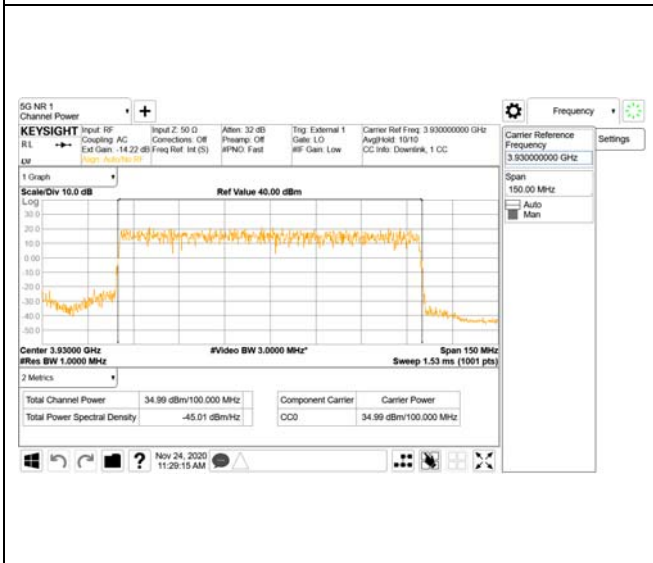

ANT 54

QPSK

16QAM

64QAM

256QAM

CTK Co., Ltd.
 (Ho-dong), 113, Yejik-ro, Cheoin-gu,
 Yongin-si, Gyeonggi-do, Korea
 Tel: +82-31-339-9970
 Fax: +82-31-624-9501

Report No.:
 CTK-2020-04662
 Page (208) / (2355)
 Pages