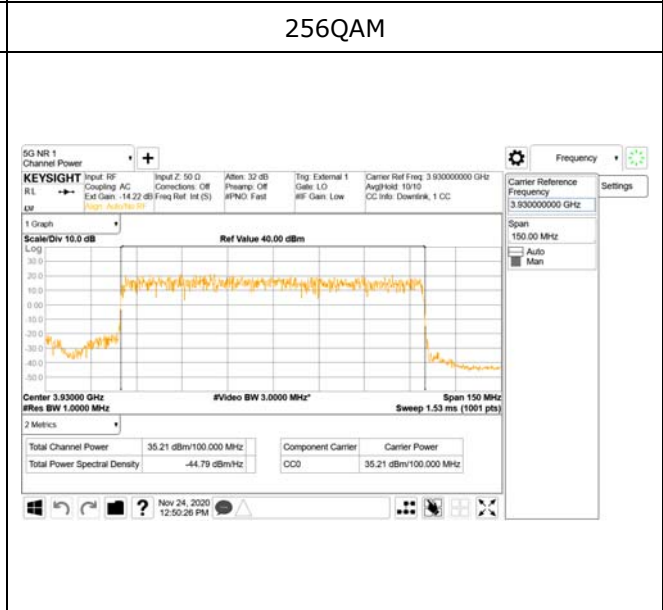

ANT 64

QPSK

16QAM

64QAM

256QAM

**BW 100 MHz + 100 MHz, Multi carrier(Contiguous), Bottom
ANT 1**

QPSK

16QAM