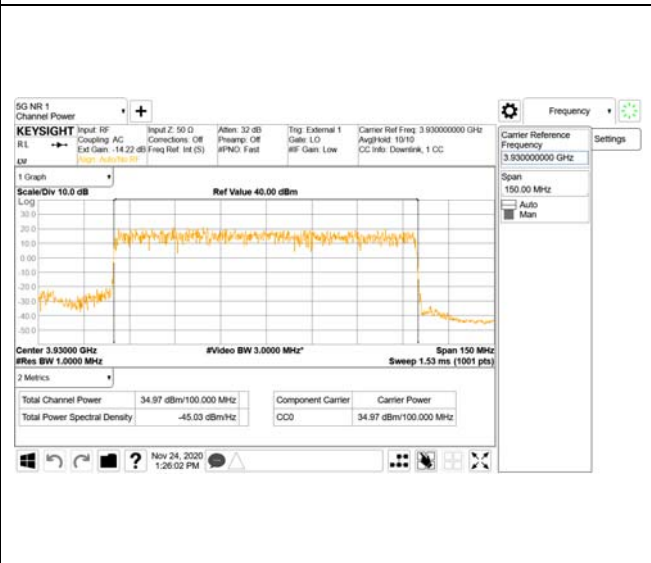

ANT 61

QPSK

16QAM

64QAM

256QAM

CTK Co., Ltd.
 (Ho-dong), 113, Yejik-ro, Cheoin-gu,
 Yongin-si, Gyeonggi-do, Korea
 Tel: +82-31-339-9970
 Fax: +82-31-624-9501

Report No.:
 CTK-2020-04662
 Page (215) / (2355)
 Pages