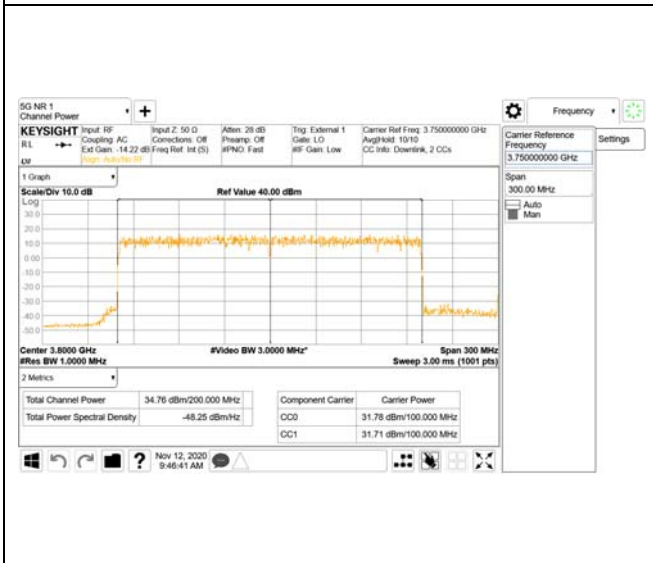

CTK Co., Ltd.
(Ho-dong), 113, Yejik-ro, Cheoin-gu,
Yongin-si, Gyeonggi-do, Korea
Tel: +82-31-339-9970
Fax: +82-31-624-9501

Report No.:
CTK-2020-04662
Page (220) / (2355)
Pages

ANT 3

QPSK

16QAM

64QAM

256QAM