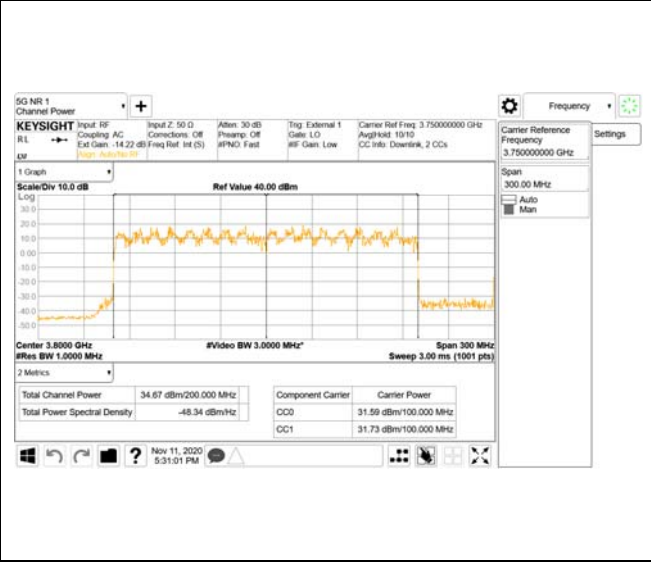

CTK Co., Ltd.
(Ho-dong), 113, Yejik-ro, Cheoin-gu,
Yongin-si, Gyeonggi-do, Korea
Tel: +82-31-339-9970
Fax: +82-31-624-9501

Report No.:
CTK-2020-04662
Page (233) / (2355)
Pages

ANT 16

QPSK

16QAM

64QAM

256QAM