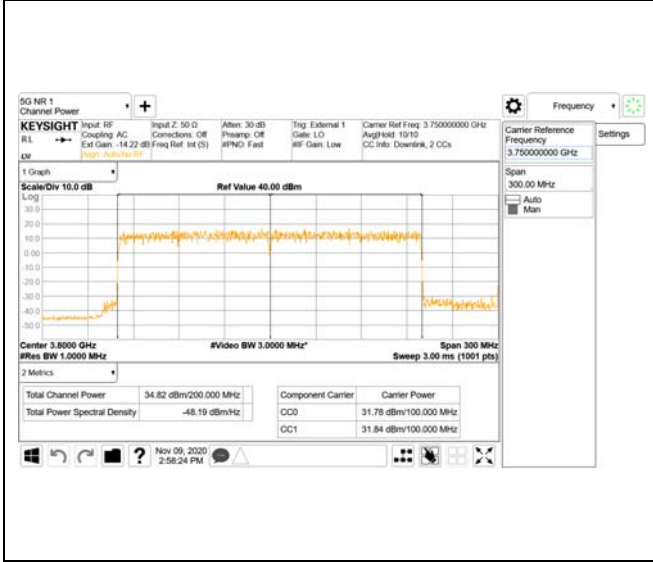

CTK Co., Ltd.
(Ho-dong), 113, Yejik-ro, Cheoin-gu,
Yongin-si, Gyeonggi-do, Korea
Tel: +82-31-339-9970
Fax: +82-31-624-9501

Report No.:
CTK-2020-04662
Page (234) / (2355)
Pages

ANT 17

QPSK