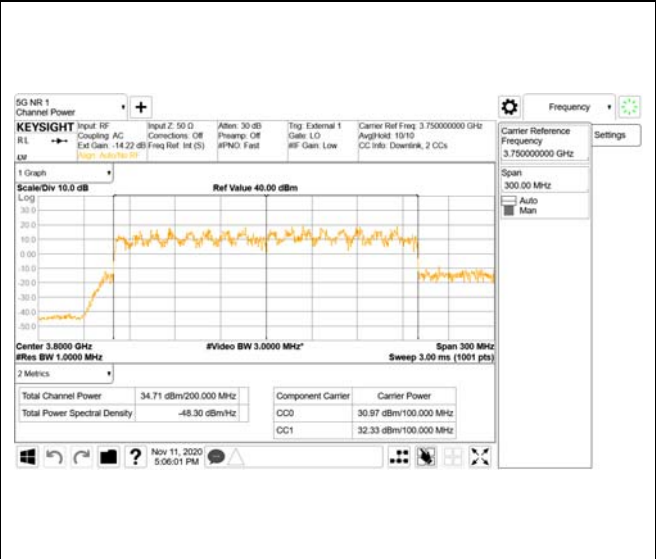

ANT 64

QPSK

16QAM

64QAM

256QAM

**BW 100 MHz + 100 MHz, Multi carrier(Contiguous), Bottom
ANT 1**

QPSK

16QAM