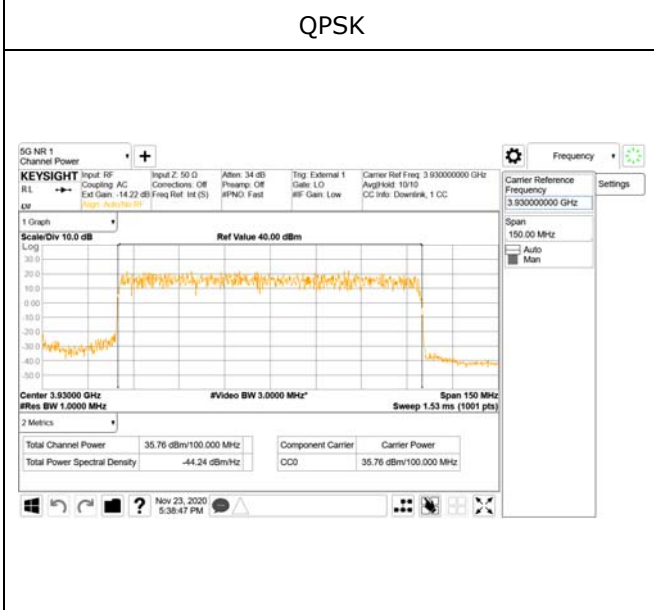

ANT 64

QPSK

16QAM

64QAM

256QAM

**BW 100 MHz + 100 MHz, Multi carrier(Contiguous), Bottom
ANT 1**

QPSK

16QAM