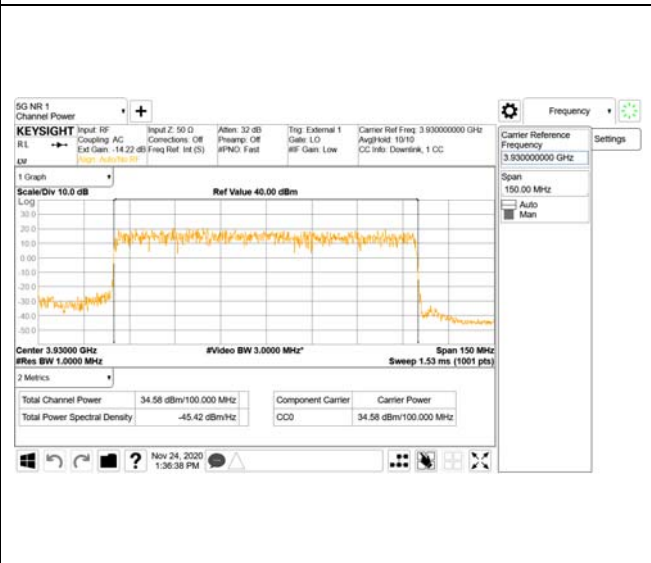

CTK Co., Ltd.
(Ho-dong), 113, Yejik-ro, Cheoin-gu,
Yongin-si, Gyeonggi-do, Korea
Tel: +82-31-339-9970
Fax: +82-31-624-9501

Report No.:
CTK-2020-04662
Page (185) / (2355)
Pages

ANT 32

QPSK

16QAM

64QAM

256QAM