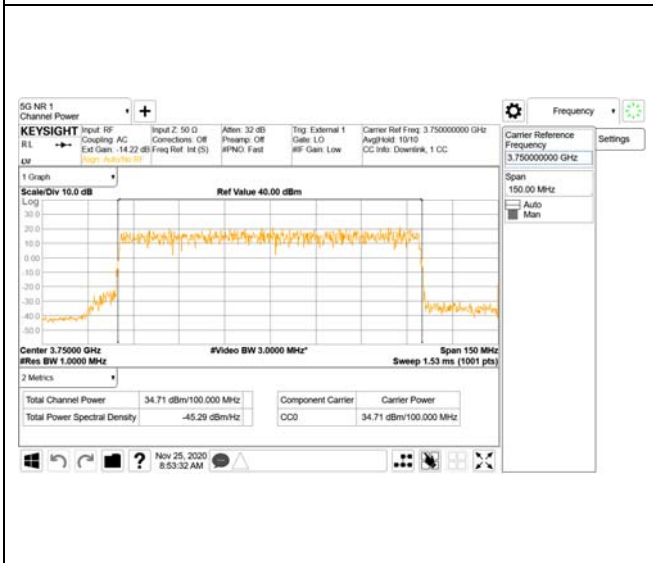

Report No.:
 CTK-2020-04662
 Page (81) / (2355)
 Pages

ANT 56

QPSK

16QAM

64QAM

256QAM

ANT 57

QPSK