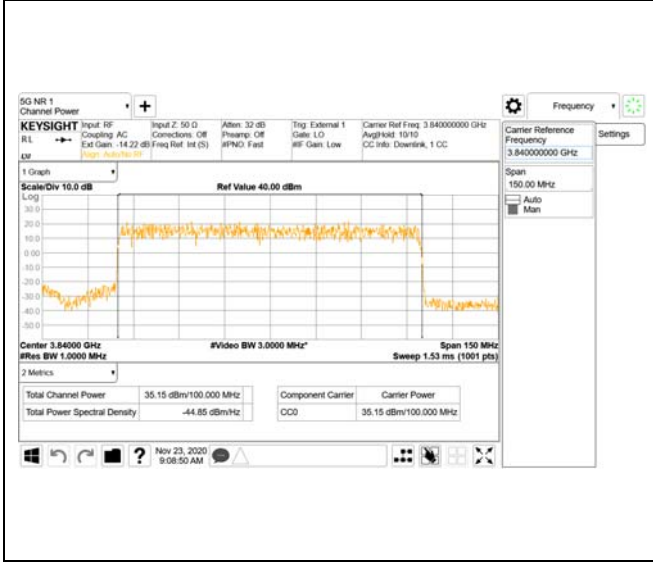

CTK Co., Ltd.
(Ho-dong), 113, Yejik-ro, Cheoin-gu,
Yongin-si, Gyeonggi-do, Korea
Tel: +82-31-339-9970
Fax: +82-31-624-9501

Report No.:
CTK-2020-04662
Page (99) / (2355)
Pages

ANT 10

QPSK