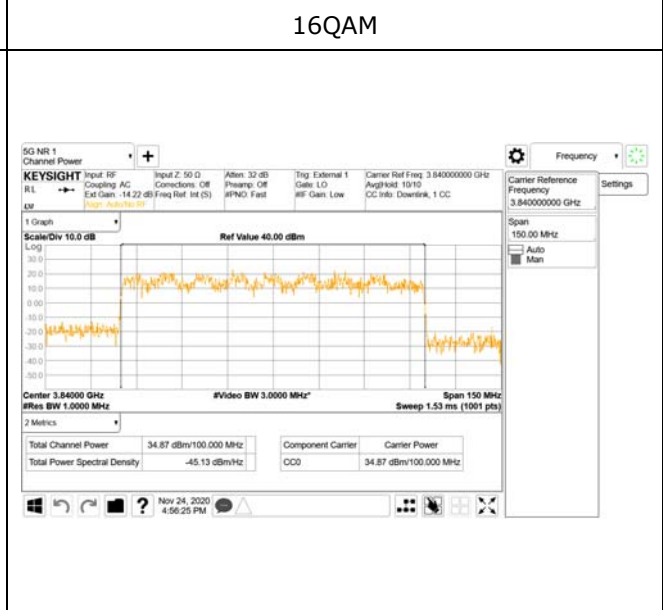

CTK Co., Ltd.
(Ho-dong), 113, Yejik-ro, Cheoin-gu,
Yongin-si, Gyeonggi-do, Korea
Tel: +82-31-339-9970
Fax: +82-31-624-9501

Report No.:
CTK-2020-04662
Page (106) / (2355)
Pages

ANT 17

QPSK

16QAM

64QAM

256QAM