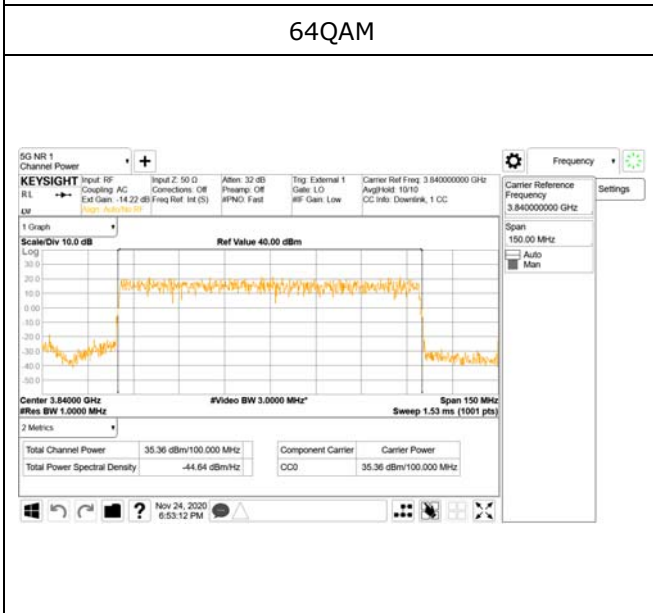

ANT 30

QPSK

16QAM

64QAM

256QAM

CTK Co., Ltd.
 (Ho-dong), 113, Yejik-ro, Cheoin-gu,
 Yongin-si, Gyeonggi-do, Korea
 Tel: +82-31-339-9970
 Fax: +82-31-624-9501

Report No.:
 CTK-2020-04662
 Page (120) / (2355)
 Pages