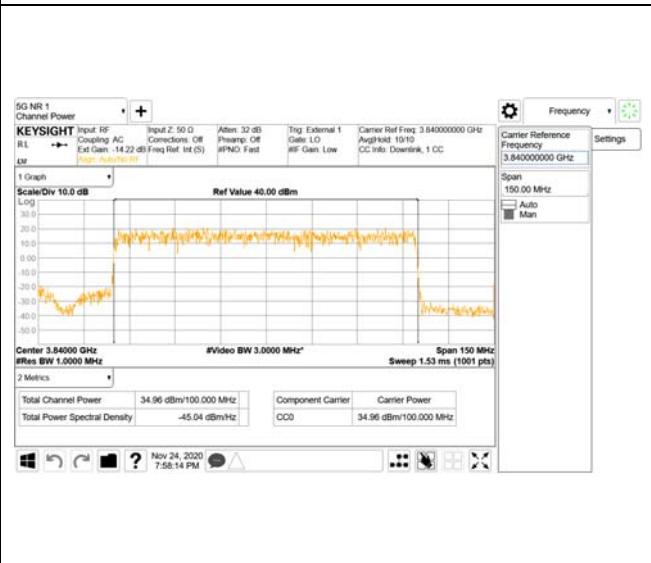

Report No.:
 CTK-2020-04662
 Page (98) / (2355)
 Pages

ANT 9

QPSK

16QAM

64QAM

256QAM

CTK Co., Ltd.
(Ho-dong), 113, Yejik-ro, Cheoin-gu,
Yongin-si, Gyeonggi-do, Korea
Tel: +82-31-339-9970
Fax: +82-31-624-9501