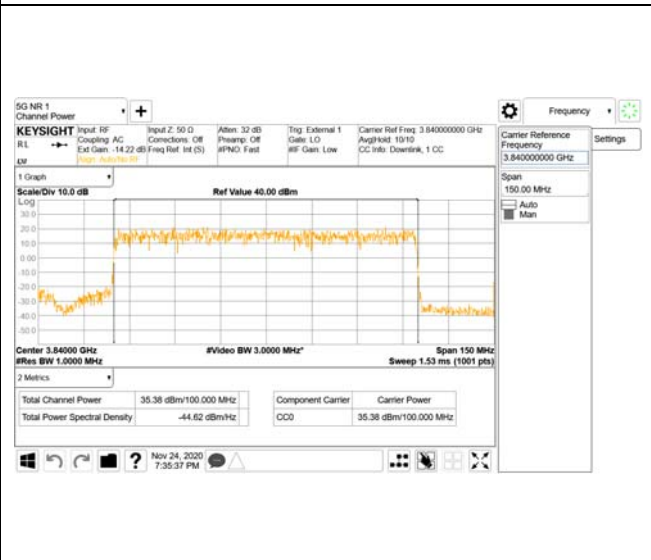

ANT 35

QPSK

16QAM

64QAM

256QAM

CTK Co., Ltd.
 (Ho-dong), 113, Yejik-ro, Cheoin-gu,
 Yongin-si, Gyeonggi-do, Korea
 Tel: +82-31-339-9970
 Fax: +82-31-624-9501

Report No.:
 CTK-2020-04662
 Page (125) / (2355)
 Pages