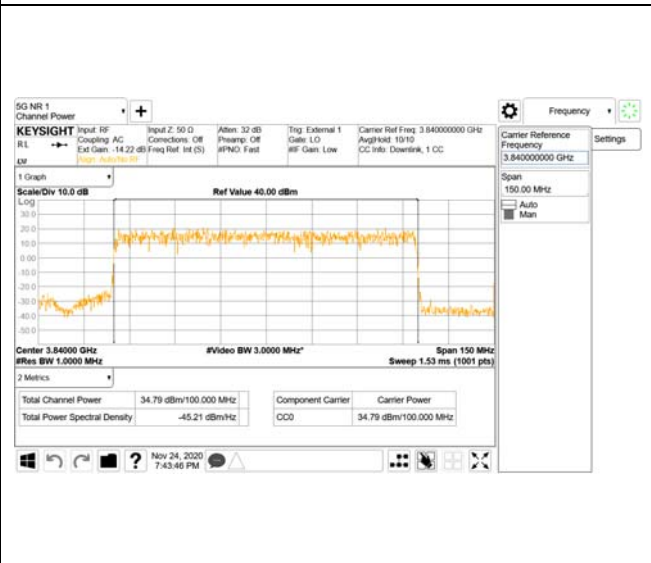

Report No.:
 CTK-2020-04662
 Page (91) / (2355)
 Pages

ANT 2

QPSK

16QAM

64QAM

256QAM

CTK Co., Ltd.
 (Ho-dong), 113, Yejik-ro, Cheoin-gu,
 Yongin-si, Gyeonggi-do, Korea
 Tel: +82-31-339-9970
 Fax: +82-31-624-9501