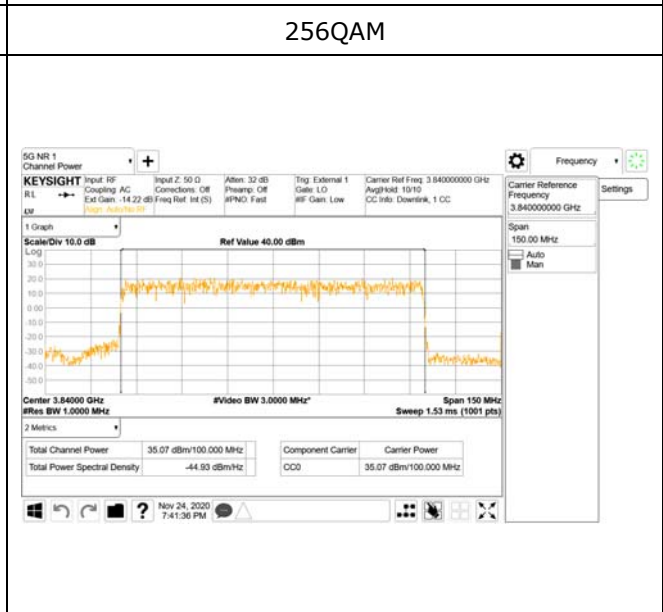

64QAM

256QAM

**BW 100MHz, Single carrier, Middle
 ANT 1**

QPSK

16QAM

64QAM

256QAM

CTK Co., Ltd.
 (Ho-dong), 113, Yejik-ro, Cheoin-gu,
 Yongin-si, Gyeonggi-do, Korea
 Tel: +82-31-339-9970
 Fax: +82-31-624-9501