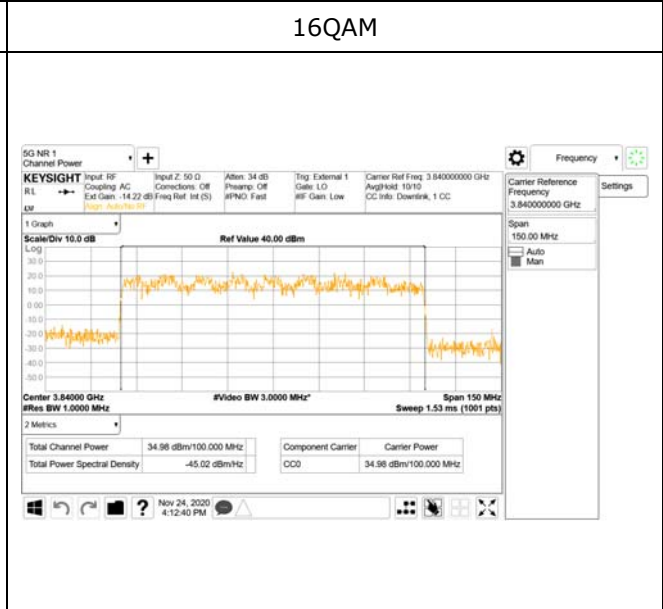

64QAM

256QAM

**BW 100MHz, Single carrier, Middle
 ANT 1**

QPSK

16QAM

64QAM

256QAM

CTK Co., Ltd.
 (Ho-dong), 113, Yejik-ro, Cheoin-gu,
 Yongin-si, Gyeonggi-do, Korea
 Tel: +82-31-339-9970
 Fax: +82-31-624-9501