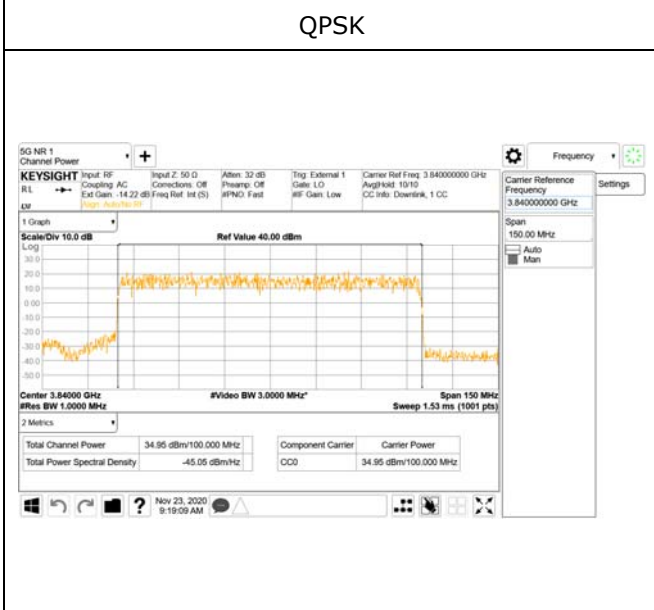

CTK Co., Ltd.
(Ho-dong), 113, Yejik-ro, Cheoin-gu,
Yongin-si, Gyeonggi-do, Korea
Tel: +82-31-339-9970
Fax: +82-31-624-9501

Report No.:
CTK-2020-04662
Page (102) / (2355)
Pages

ANT 13

QPSK