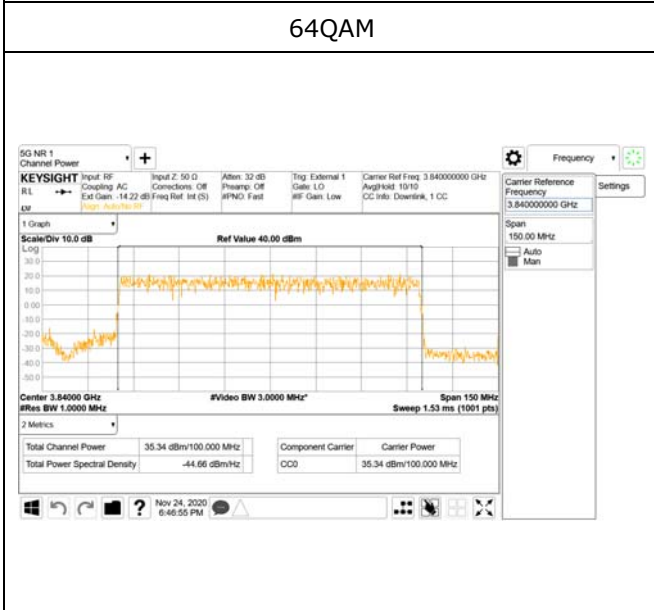

ANT 27

QPSK

16QAM

64QAM

256QAM

CTK Co., Ltd.
(Ho-dong), 113, Yejik-ro, Cheoin-gu,
Yongin-si, Gyeonggi-do, Korea
Tel: +82-31-339-9970
Fax: +82-31-624-9501

Report No.:
CTK-2020-04662
Page (117) / (2355)
Pages