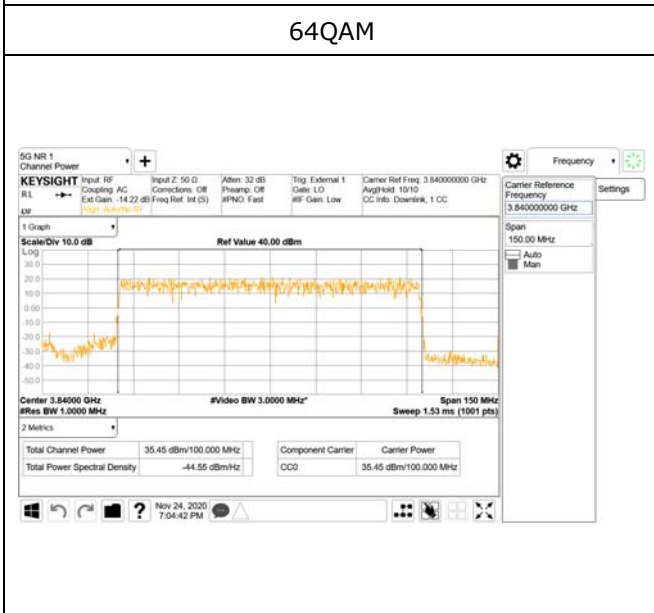

ANT 36

QPSK

16QAM

64QAM

256QAM

CTK Co., Ltd.
(Ho-dong), 113, Yejik-ro, Cheoin-gu,
Yongin-si, Gyeonggi-do, Korea
Tel: +82-31-339-9970
Fax: +82-31-624-9501

Report No.:
CTK-2020-04662
Page (126) / (2355)
Pages