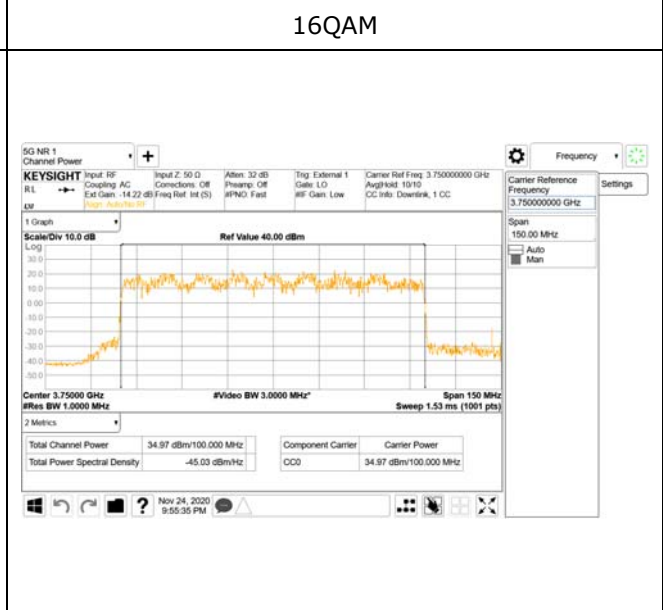

Report No.:
 CTK-2020-04662
 Page (79) / (2355)
 Pages

ANT 54

QPSK

16QAM

64QAM

256QAM

CTK Co., Ltd.
(Ho-dong), 113, Yejik-ro, Cheoin-gu,
Yongin-si, Gyeonggi-do, Korea
Tel: +82-31-339-9970
Fax: +82-31-624-9501