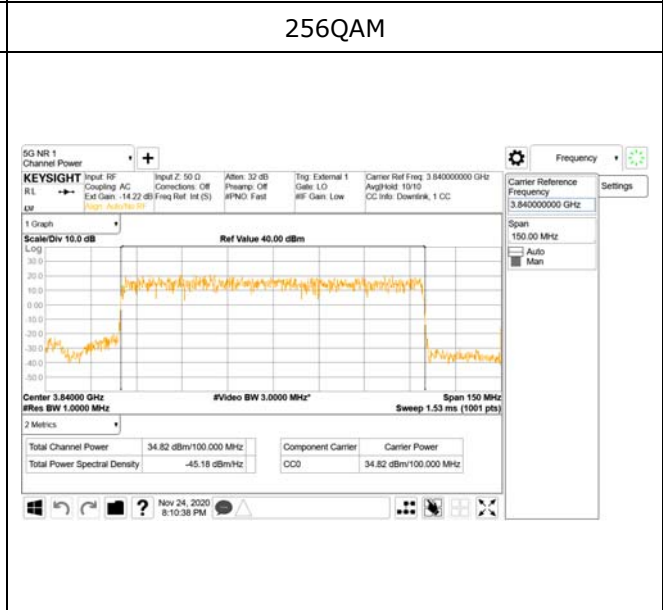

ANT 15

QPSK

16QAM

64QAM

256QAM

CTK Co., Ltd.
 (Ho-dong), 113, Yejik-ro, Cheoin-gu,
 Yongin-si, Gyeonggi-do, Korea
 Tel: +82-31-339-9970
 Fax: +82-31-624-9501

Report No.:
 CTK-2020-04662
 Page (105) / (2355)
 Pages