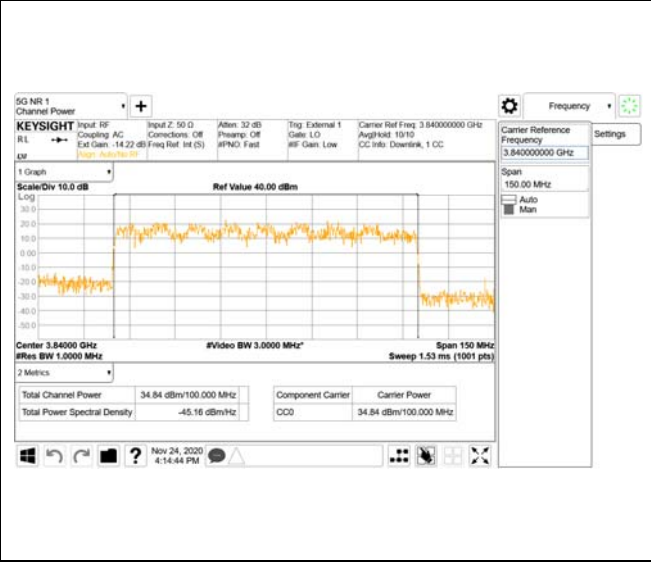

CTK Co., Ltd.
(Ho-dong), 113, Yejik-ro, Cheoin-gu,
Yongin-si, Gyeonggi-do, Korea
Tel: +82-31-339-9970
Fax: +82-31-624-9501

Report No.:
CTK-2020-04662
Page (91) / (2355)
Pages

ANT 2

QPSK

16QAM

64QAM

256QAM