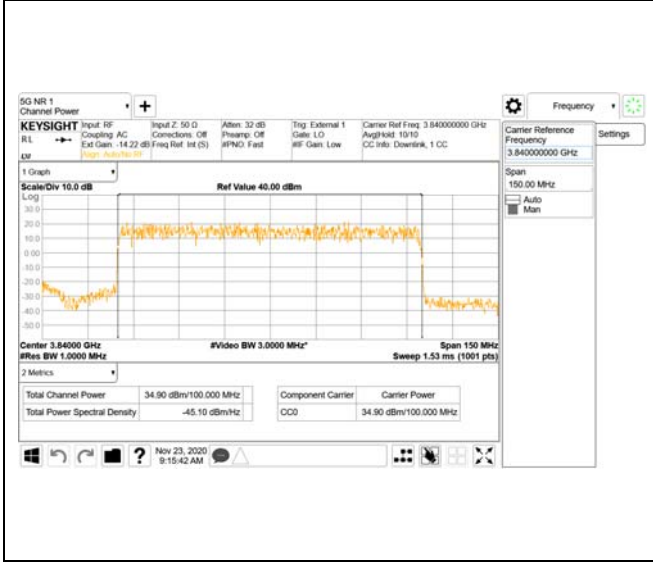

CTK Co., Ltd.
(Ho-dong), 113, Yejik-ro, Cheoin-gu,
Yongin-si, Gyeonggi-do, Korea
Tel: +82-31-339-9970
Fax: +82-31-624-9501

Report No.:
CTK-2020-04662
Page (101) / (2355)
Pages

ANT 12

QPSK