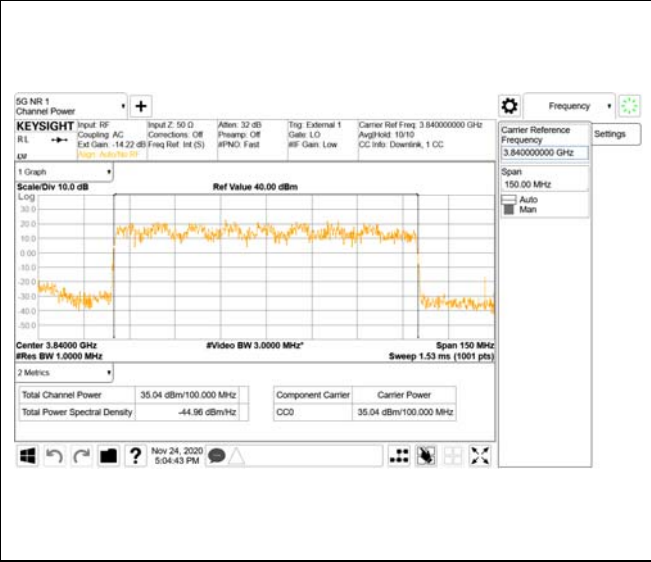

CTK Co., Ltd.
(Ho-dong), 113, Yejik-ro, Cheoin-gu,
Yongin-si, Gyeonggi-do, Korea
Tel: +82-31-339-9970
Fax: +82-31-624-9501

Report No.:
CTK-2020-04662
Page (110) / (2355)
Pages

ANT 21

QPSK

16QAM

64QAM

256QAM