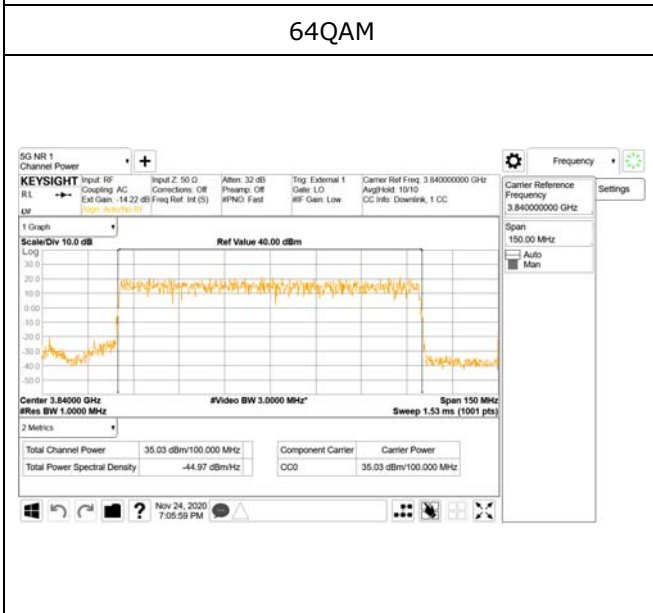

Report No.:
 CTK-2020-04662
 Page (92) / (2355)
 Pages

ANT 3

QPSK

16QAM

64QAM

256QAM

CTK Co., Ltd.
(Ho-dong), 113, Yejik-ro, Cheoin-gu,
Yongin-si, Gyeonggi-do, Korea
Tel: +82-31-339-9970
Fax: +82-31-624-9501