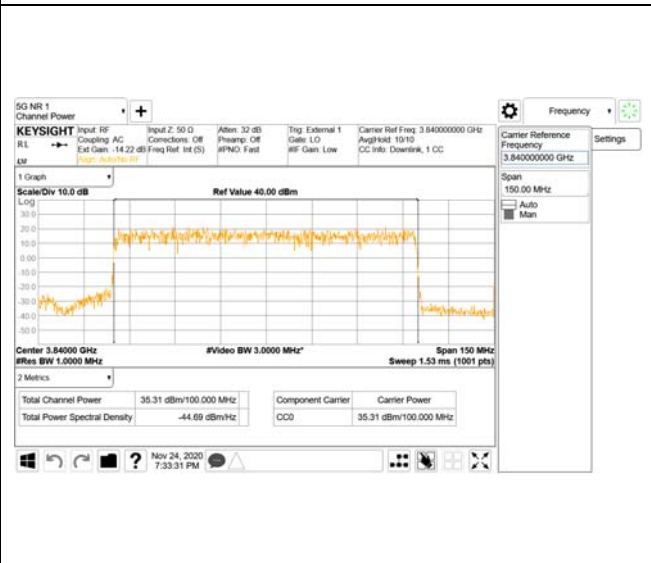

ANT 34

QPSK

16QAM

64QAM

256QAM

CTK Co., Ltd.
(Ho-dong), 113, Yejik-ro, Cheoin-gu,
Yongin-si, Gyeonggi-do, Korea
Tel: +82-31-339-9970
Fax: +82-31-624-9501

Report No.:
CTK-2020-04662
Page (124) / (2355)
Pages