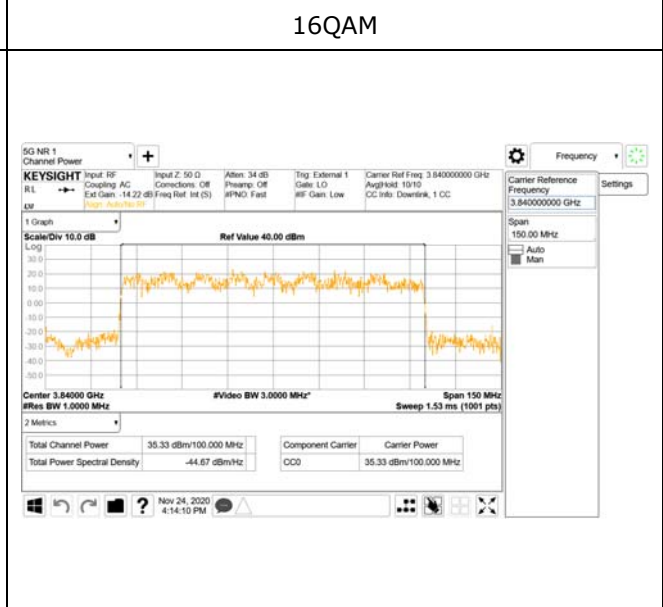

CTK Co., Ltd.
(Ho-dong), 113, Yejik-ro, Cheoin-gu,
Yongin-si, Gyeonggi-do, Korea
Tel: +82-31-339-9970
Fax: +82-31-624-9501

Report No.:
CTK-2020-04662
Page (125) / (2355)
Pages

ANT 36

QPSK

16QAM

64QAM

256QAM