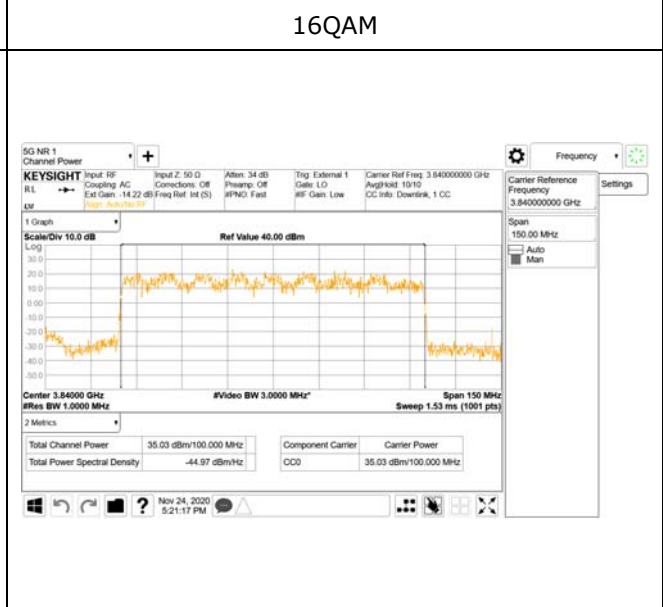

CTK Co., Ltd.
(Ho-dong), 113, Yejik-ro, Cheoin-gu,
Yongin-si, Gyeonggi-do, Korea
Tel: +82-31-339-9970
Fax: +82-31-624-9501

Report No.:
CTK-2020-04662
Page (118) / (2355)
Pages

ANT 29

QPSK

16QAM

64QAM

256QAM