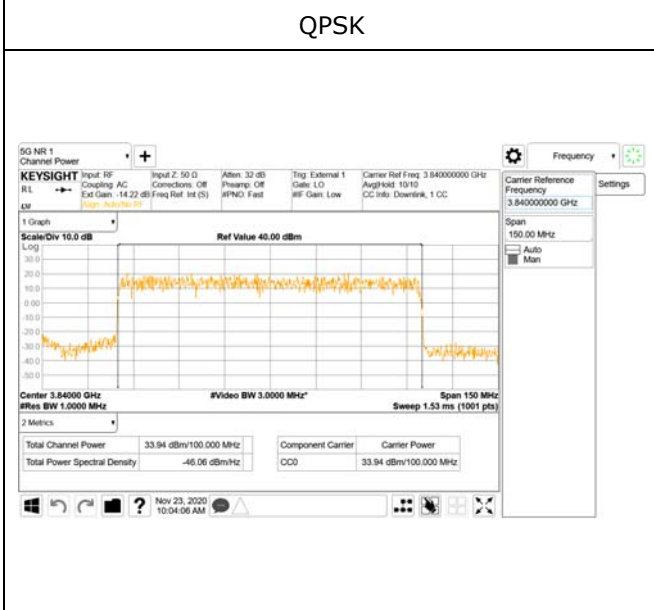

CTK Co., Ltd.
(Ho-dong), 113, Yejik-ro, Cheoin-gu,
Yongin-si, Gyeonggi-do, Korea
Tel: +82-31-339-9970
Fax: +82-31-624-9501

Report No.:
CTK-2020-04662
Page (115) / (2355)
Pages

ANT 26

QPSK

16QAM