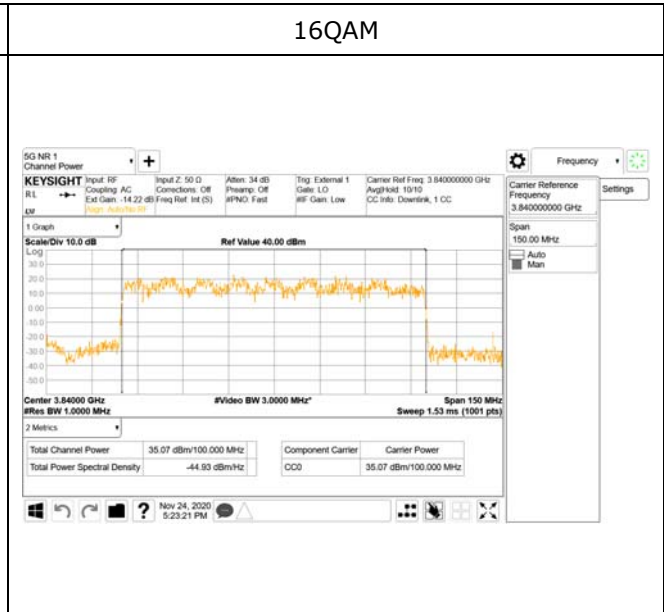

CTK Co., Ltd.
(Ho-dong), 113, Yejik-ro, Cheoin-gu,
Yongin-si, Gyeonggi-do, Korea
Tel: +82-31-339-9970
Fax: +82-31-624-9501

Report No.:
CTK-2020-04662
Page (119) / (2355)
Pages

ANT 30

QPSK

16QAM

64QAM

256QAM