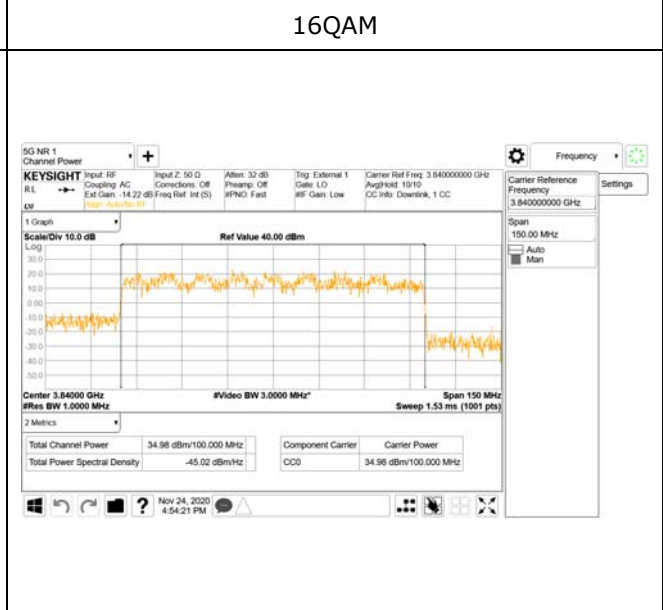

CTK Co., Ltd.
(Ho-dong), 113, Yejik-ro, Cheoin-gu,
Yongin-si, Gyeonggi-do, Korea
Tel: +82-31-339-9970
Fax: +82-31-624-9501

Report No.:
CTK-2020-04662
Page (105) / (2355)
Pages

ANT 16

QPSK

16QAM

64QAM

256QAM