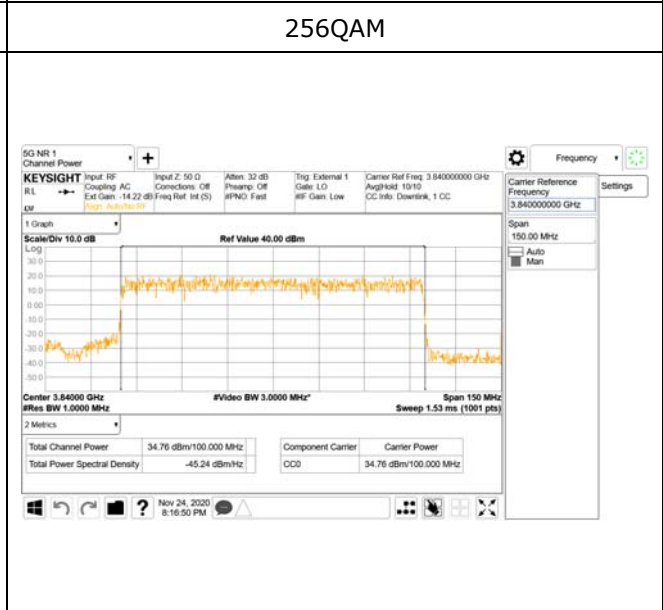

ANT 18

QPSK

16QAM

64QAM

256QAM

CTK Co., Ltd.
(Ho-dong), 113, Yejik-ro, Cheoin-gu,
Yongin-si, Gyeonggi-do, Korea
Tel: +82-31-339-9970
Fax: +82-31-624-9501

Report No.:
CTK-2020-04662
Page (108) / (2355)
Pages