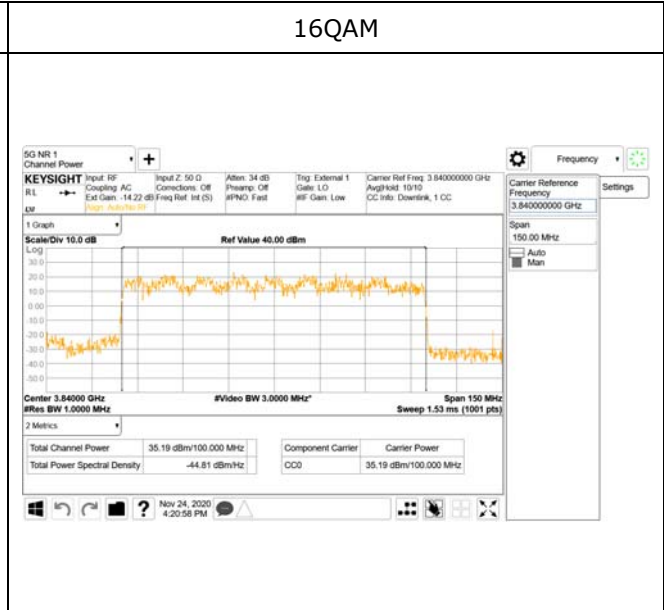

CTK Co., Ltd.
(Ho-dong), 113, Yejik-ro, Cheoin-gu,
Yongin-si, Gyeonggi-do, Korea
Tel: +82-31-339-9970
Fax: +82-31-624-9501

Report No.:
CTK-2020-04662
Page (94) / (2355)
Pages

ANT 5

QPSK

16QAM

64QAM

256QAM