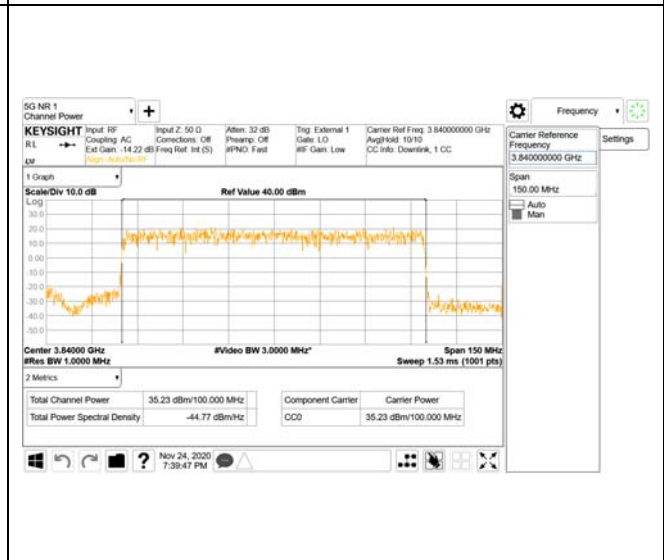

CTK Co., Ltd.
(Ho-dong), 113, Yejik-ro, Cheoin-gu,
Yongin-si, Gyeonggi-do, Korea
Tel: +82-31-339-9970
Fax: +82-31-624-9501

Report No.:
CTK-2020-04662
Page (126) / (2355)
Pages

ANT 37

QPSK

16QAM

64QAM

256QAM