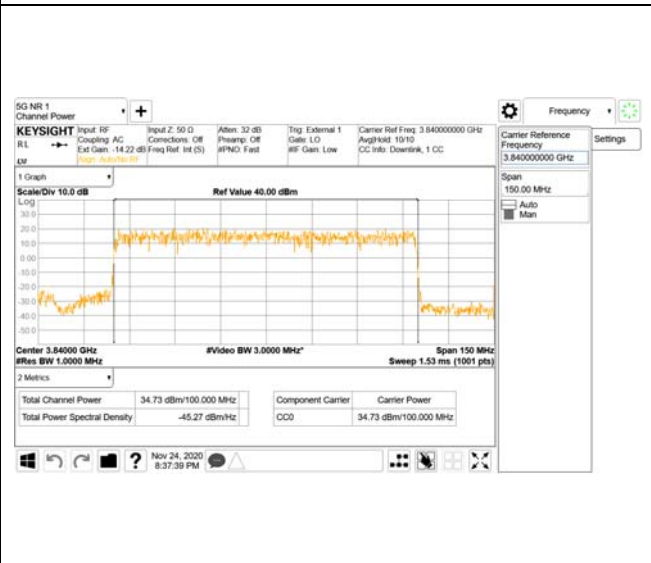

ANT 28

QPSK

16QAM

64QAM

256QAM

CTK Co., Ltd.
 (Ho-dong), 113, Yejik-ro, Cheoin-gu,
 Yongin-si, Gyeonggi-do, Korea
 Tel: +82-31-339-9970
 Fax: +82-31-624-9501

Report No.:
 CTK-2020-04662
 Page (118) / (2355)
 Pages