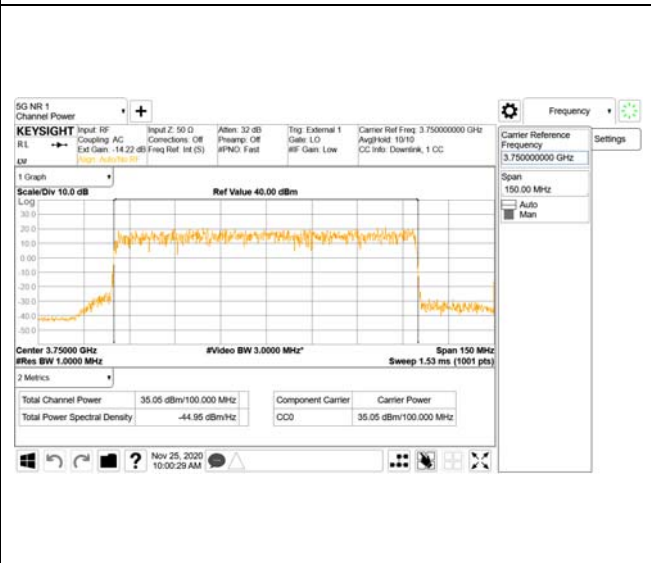

CTK Co., Ltd.
(Ho-dong), 113, Yejik-ro, Cheoin-gu,
Yongin-si, Gyeonggi-do, Korea
Tel: +82-31-339-9970
Fax: +82-31-624-9501

Report No.:
CTK-2020-04662
Page (78) / (2355)
Pages

ANT 53

QPSK

16QAM

64QAM

256QAM