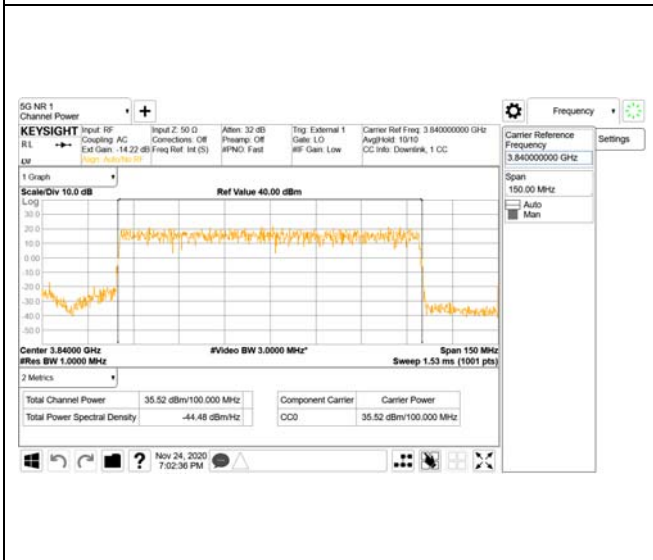

ANT 35

QPSK

16QAM

64QAM

256QAM

CTK Co., Ltd.
 (Ho-dong), 113, Yejik-ro, Cheoin-gu,
 Yongin-si, Gyeonggi-do, Korea
 Tel: +82-31-339-9970
 Fax: +82-31-624-9501

Report No.:
 CTK-2020-04662
 Page (125) / (2355)
 Pages