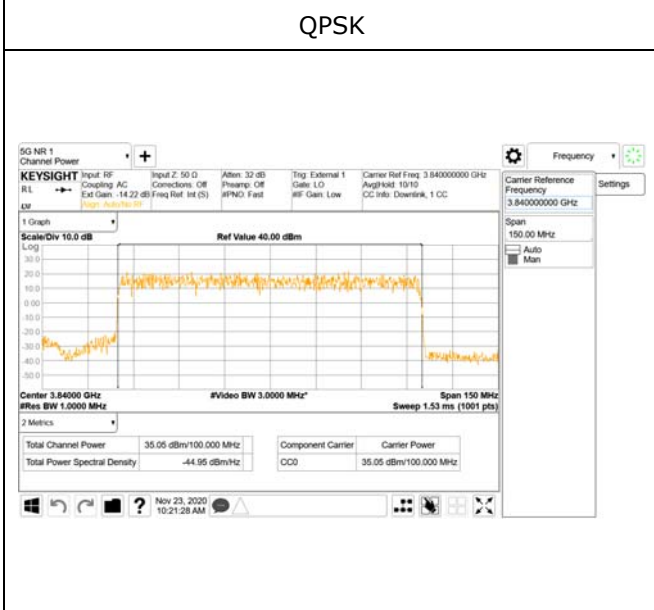

CTK Co., Ltd.
(Ho-dong), 113, Yejik-ro, Cheoin-gu,
Yongin-si, Gyeonggi-do, Korea
Tel: +82-31-339-9970
Fax: +82-31-624-9501

Report No.:
CTK-2020-04662
Page (120) / (2355)
Pages

ANT 31

QPSK