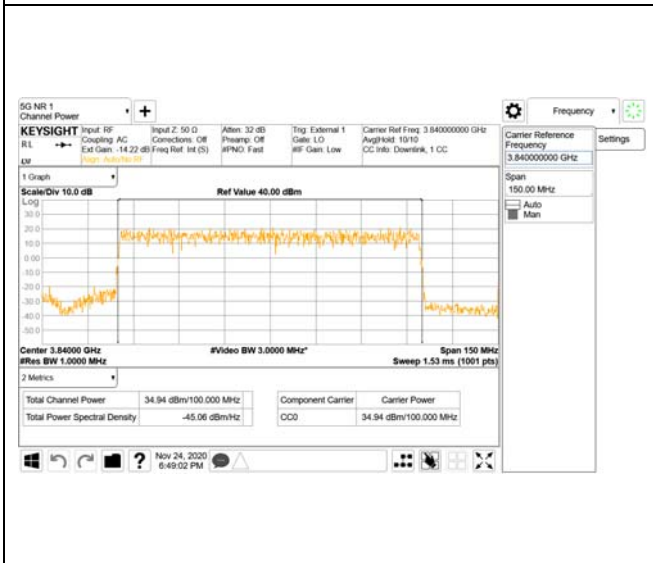

ANT 28

QPSK

16QAM

64QAM

256QAM

CTK Co., Ltd.
 (Ho-dong), 113, Yejik-ro, Cheoin-gu,
 Yongin-si, Gyeonggi-do, Korea
 Tel: +82-31-339-9970
 Fax: +82-31-624-9501

Report No.:
 CTK-2020-04662
 Page (118) / (2355)
 Pages