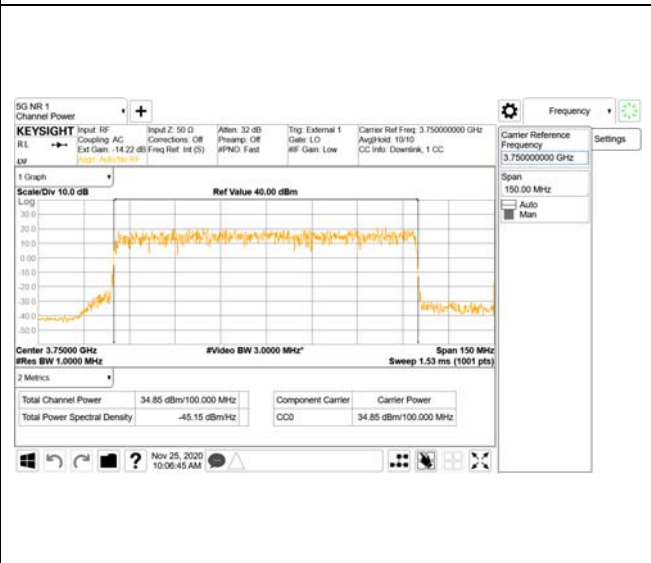

Report No.:
 CTK-2020-04662
 Page (81) / (2355)
 Pages

ANT 56

QPSK

16QAM

64QAM

256QAM

ANT 57

QPSK