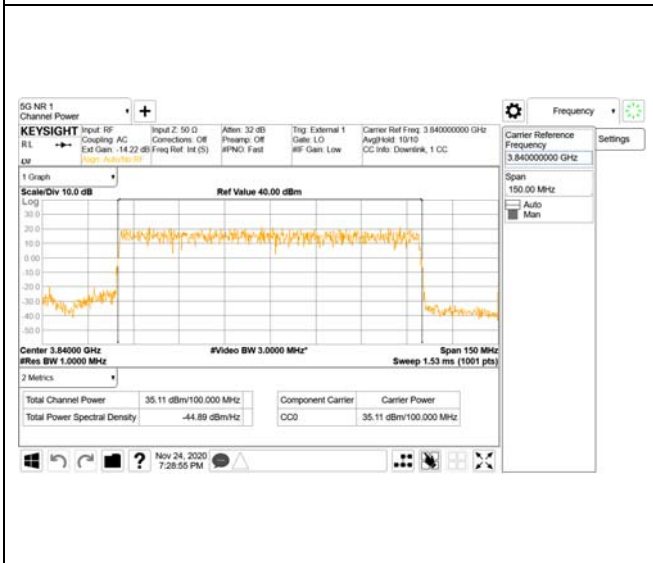

ANT 14

QPSK

16QAM

64QAM

256QAM

CTK Co., Ltd.
 (Ho-dong), 113, Yejik-ro, Cheoin-gu,
 Yongin-si, Gyeonggi-do, Korea
 Tel: +82-31-339-9970
 Fax: +82-31-624-9501

Report No.:
 CTK-2020-04662
 Page (104) / (2355)
 Pages