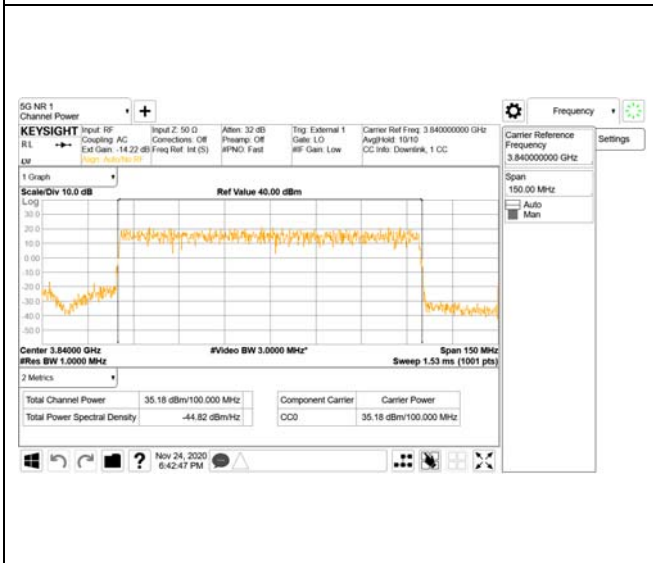

ANT 25

QPSK

16QAM

64QAM

256QAM

CTK Co., Ltd.
(Ho-dong), 113, Yejik-ro, Cheoin-gu,
Yongin-si, Gyeonggi-do, Korea
Tel: +82-31-339-9970
Fax: +82-31-624-9501

Report No.:
CTK-2020-04662
Page (115) / (2355)
Pages