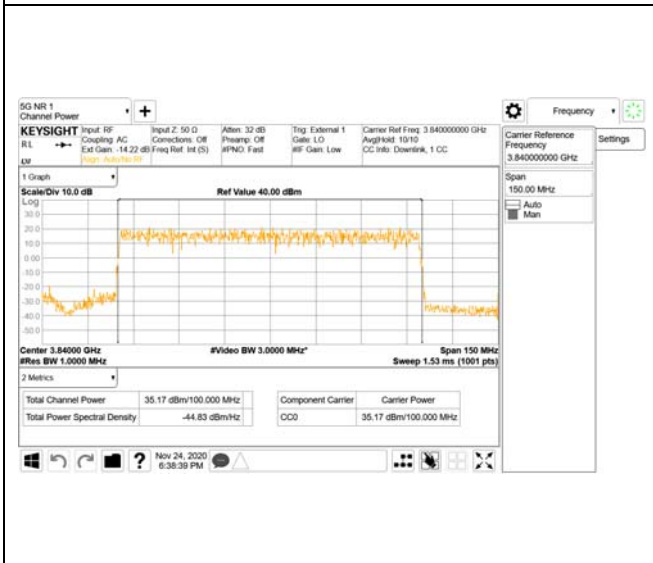

ANT 23

QPSK

16QAM

64QAM

256QAM

CTK Co., Ltd.
 (Ho-dong), 113, Yejik-ro, Cheoin-gu,
 Yongin-si, Gyeonggi-do, Korea
 Tel: +82-31-339-9970
 Fax: +82-31-624-9501

Report No.:
 CTK-2020-04662
 Page (113) / (2355)
 Pages