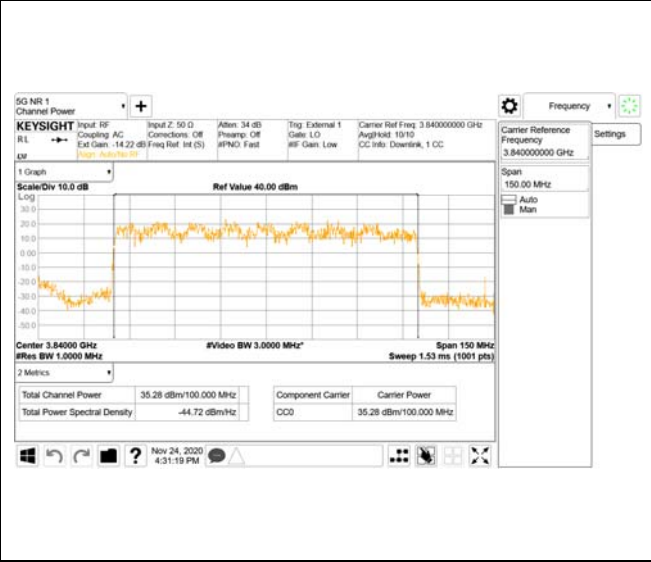

CTK Co., Ltd.
(Ho-dong), 113, Yejik-ro, Cheoin-gu,
Yongin-si, Gyeonggi-do, Korea
Tel: +82-31-339-9970
Fax: +82-31-624-9501

Report No.:
CTK-2020-04662
Page (99) / (2355)
Pages

ANT 10

QPSK

16QAM

64QAM

256QAM