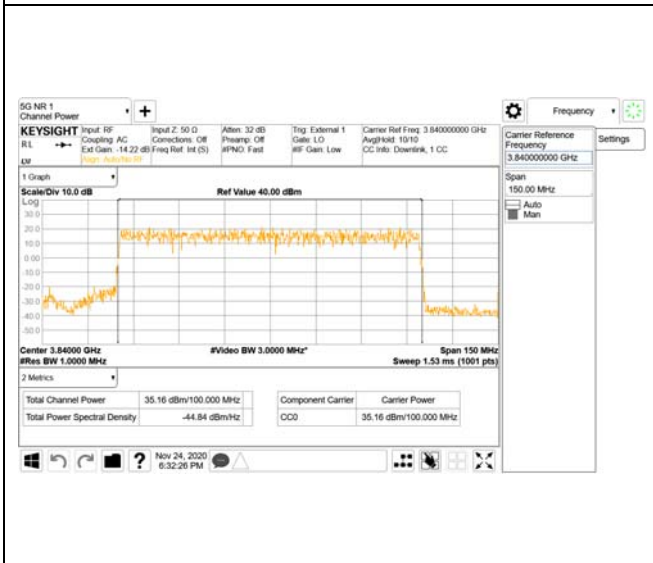

ANT 20

QPSK

16QAM

64QAM

256QAM

CTK Co., Ltd.
 (Ho-dong), 113, Yejik-ro, Cheoin-gu,
 Yongin-si, Gyeonggi-do, Korea
 Tel: +82-31-339-9970
 Fax: +82-31-624-9501

Report No.:
 CTK-2020-04662
 Page (110) / (2355)
 Pages