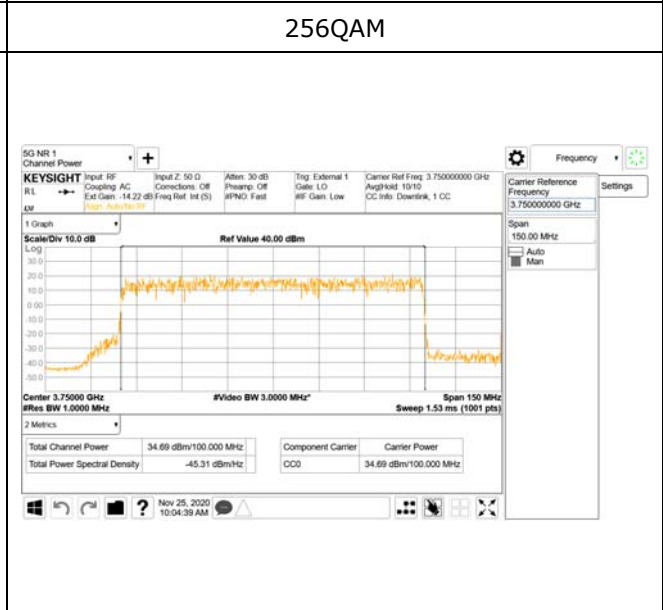

Report No.:
CTK-2020-04662
Page (80) / (2355)
Pages

ANT 55

QPSK

16QAM

64QAM

256QAM

CTK Co., Ltd.
 (Ho-dong), 113, Yejik-ro, Cheoin-gu,
 Yongin-si, Gyeonggi-do, Korea
 Tel: +82-31-339-9970
 Fax: +82-31-624-9501