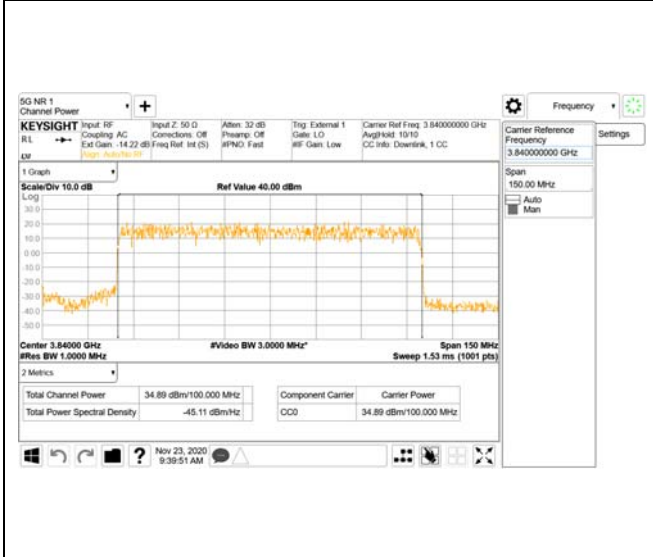

CTK Co., Ltd.
(Ho-dong), 113, Yejik-ro, Cheoin-gu,
Yongin-si, Gyeonggi-do, Korea
Tel: +82-31-339-9970
Fax: +82-31-624-9501

Report No.:
CTK-2020-04662
Page (108) / (2355)
Pages

ANT 19

QPSK