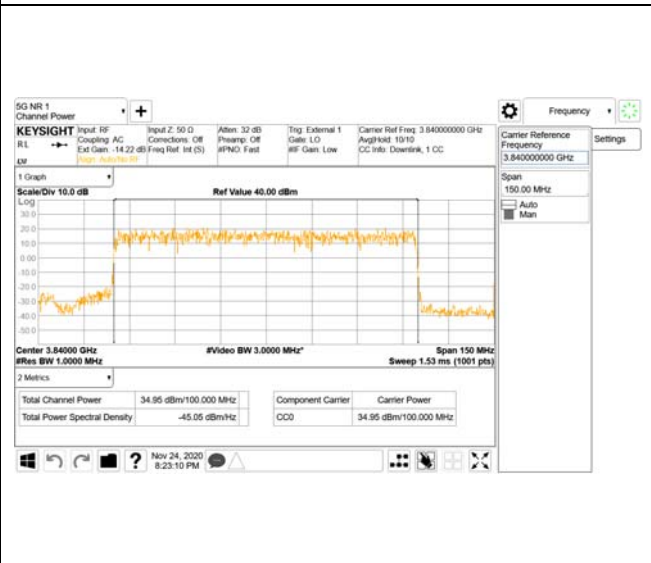

ANT 21

QPSK

16QAM

64QAM

256QAM

CTK Co., Ltd.
 (Ho-dong), 113, Yejik-ro, Cheoin-gu,
 Yongin-si, Gyeonggi-do, Korea
 Tel: +82-31-339-9970
 Fax: +82-31-624-9501

Report No.:
 CTK-2020-04662
 Page (111) / (2355)
 Pages