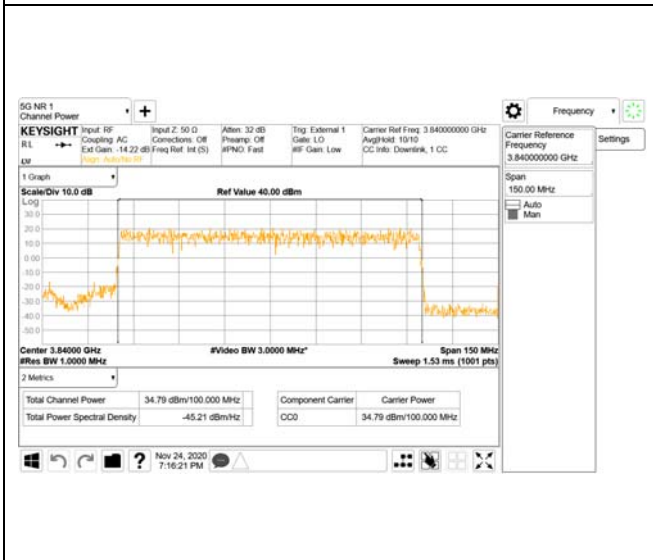

Report No.:
 CTK-2020-04662
 Page (97) / (2355)
 Pages

ANT 8

QPSK

16QAM

64QAM

256QAM

CTK Co., Ltd.
 (Ho-dong), 113, Yejik-ro, Cheoin-gu,
 Yongin-si, Gyeonggi-do, Korea
 Tel: +82-31-339-9970
 Fax: +82-31-624-9501