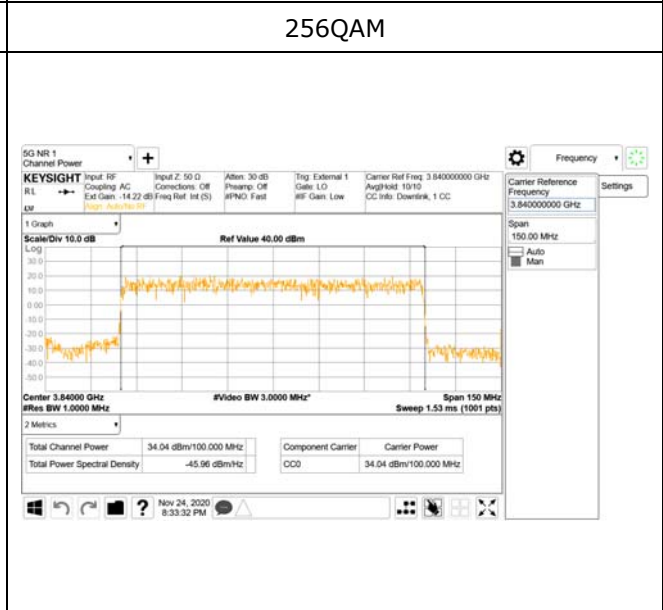

ANT 26

QPSK

16QAM

64QAM

256QAM

CTK Co., Ltd.
(Ho-dong), 113, Yejik-ro, Cheoin-gu,
Yongin-si, Gyeonggi-do, Korea
Tel: +82-31-339-9970
Fax: +82-31-624-9501

Report No.:
CTK-2020-04662
Page (116) / (2355)
Pages