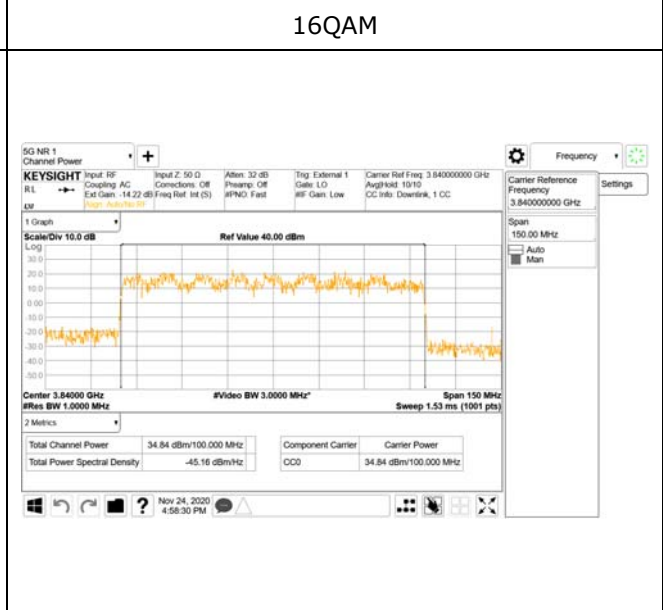

CTK Co., Ltd.
(Ho-dong), 113, Yejik-ro, Cheoin-gu,
Yongin-si, Gyeonggi-do, Korea
Tel: +82-31-339-9970
Fax: +82-31-624-9501

Report No.:
CTK-2020-04662
Page (107) / (2355)
Pages

ANT 18

QPSK

16QAM