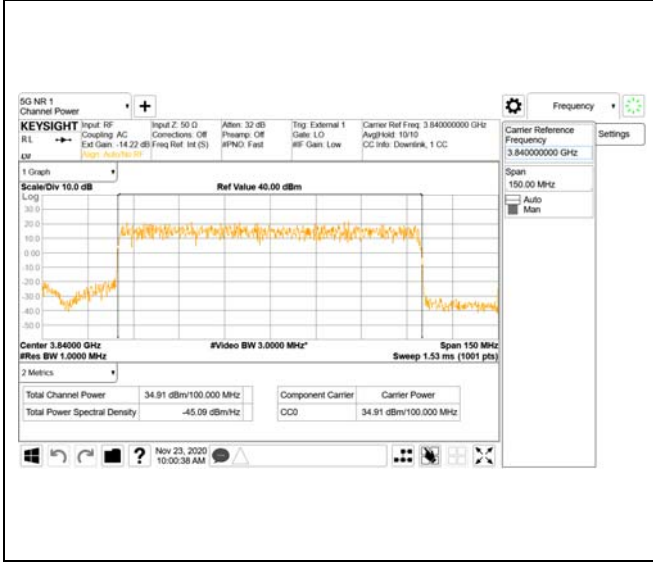

CTK Co., Ltd.
(Ho-dong), 113, Yejik-ro, Cheoin-gu,
Yongin-si, Gyeonggi-do, Korea
Tel: +82-31-339-9970
Fax: +82-31-624-9501

Report No.:
CTK-2020-04662
Page (114) / (2355)
Pages

ANT 25

QPSK