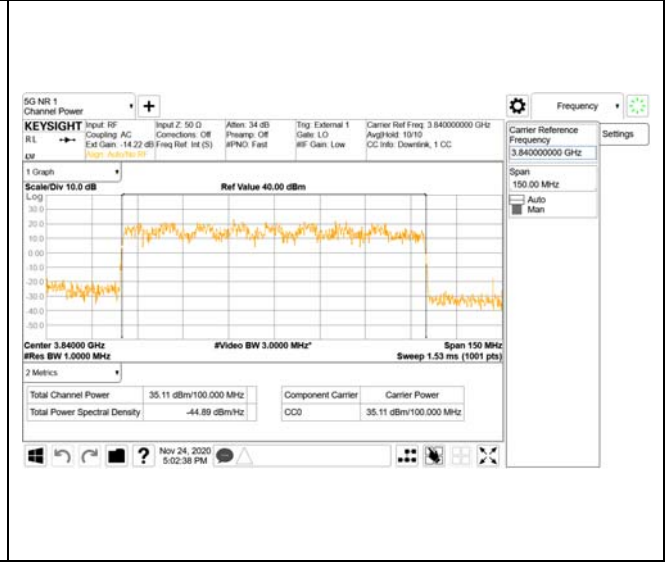

CTK Co., Ltd.
(Ho-dong), 113, Yejik-ro, Cheoin-gu,
Yongin-si, Gyeonggi-do, Korea
Tel: +82-31-339-9970
Fax: +82-31-624-9501

Report No.:
CTK-2020-04662
Page (109) / (2355)
Pages

ANT 20

QPSK

16QAM

64QAM

256QAM