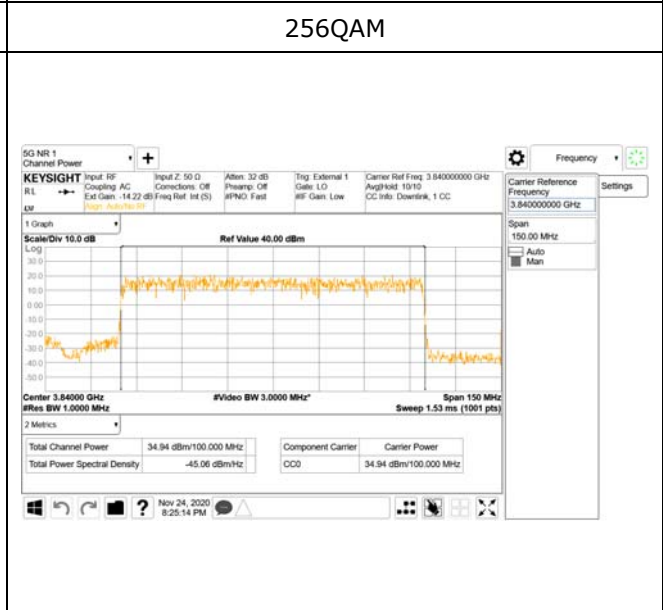

ANT 22

QPSK

16QAM

64QAM

256QAM

CTK Co., Ltd.
 (Ho-dong), 113, Yejik-ro, Cheoin-gu,
 Yongin-si, Gyeonggi-do, Korea
 Tel: +82-31-339-9970
 Fax: +82-31-624-9501

Report No.:
 CTK-2020-04662
 Page (112) / (2355)
 Pages