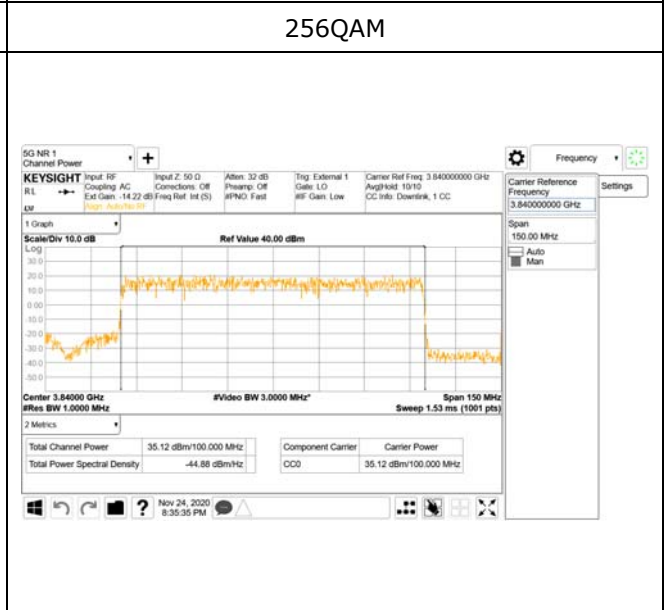

ANT 27

QPSK

16QAM

64QAM

256QAM

CTK Co., Ltd.
(Ho-dong), 113, Yejik-ro, Cheoin-gu,
Yongin-si, Gyeonggi-do, Korea
Tel: +82-31-339-9970
Fax: +82-31-624-9501

Report No.:
CTK-2020-04662
Page (117) / (2355)
Pages