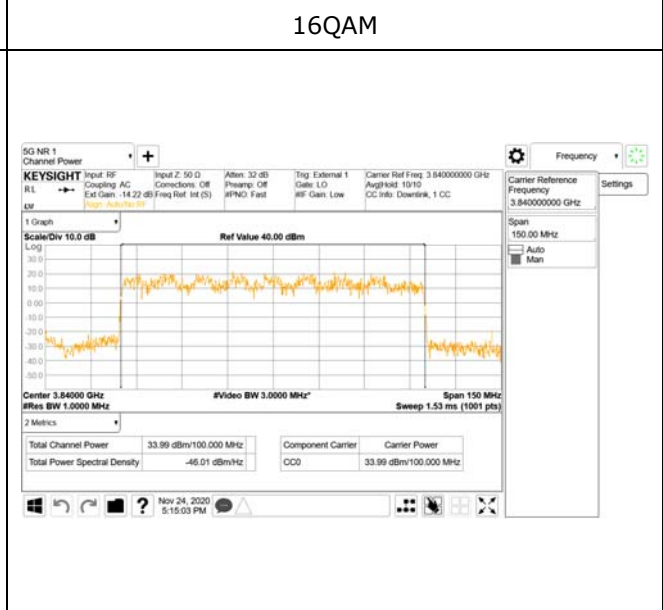

CTK Co., Ltd.
(Ho-dong), 113, Yejik-ro, Cheoin-gu,
Yongin-si, Gyeonggi-do, Korea
Tel: +82-31-339-9970
Fax: +82-31-624-9501

Report No.:
CTK-2020-04662
Page (115) / (2355)
Pages

ANT 26

QPSK

16QAM