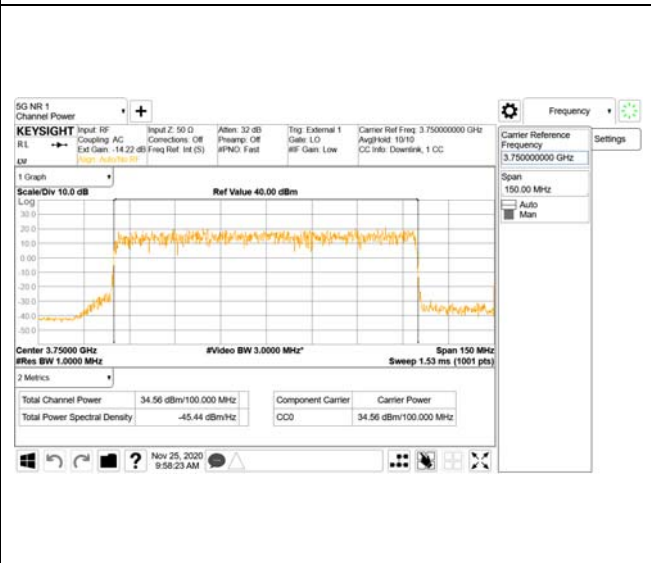

256QAM

CTK Co., Ltd.
(Ho-dong), 113, Yejik-ro, Cheoin-gu,
Yongin-si, Gyeonggi-do, Korea
Tel: +82-31-339-9970
Fax: +82-31-624-9501

Report No.:
CTK-2020-04662
Page (77) / (2355)
Pages

ANT 52

QPSK

16QAM

64QAM

256QAM