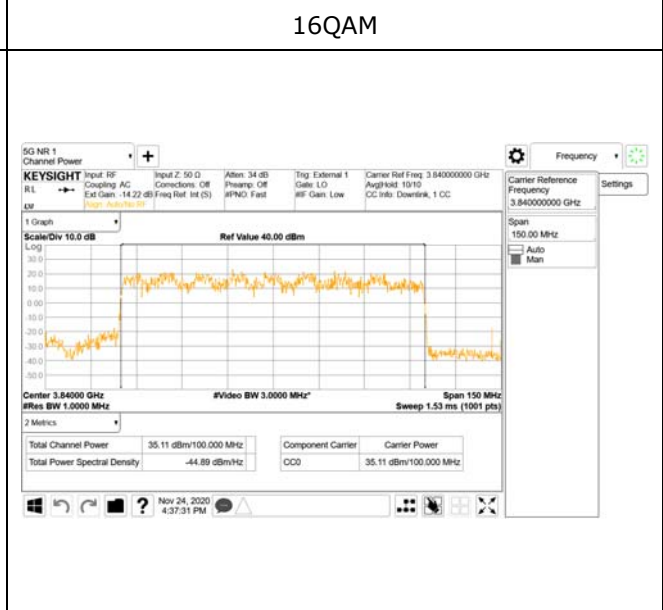

CTK Co., Ltd.
(Ho-dong), 113, Yejik-ro, Cheoin-gu,
Yongin-si, Gyeonggi-do, Korea
Tel: +82-31-339-9970
Fax: +82-31-624-9501

Report No.:
CTK-2020-04662
Page (102) / (2355)
Pages

ANT 13

QPSK

16QAM

64QAM

256QAM