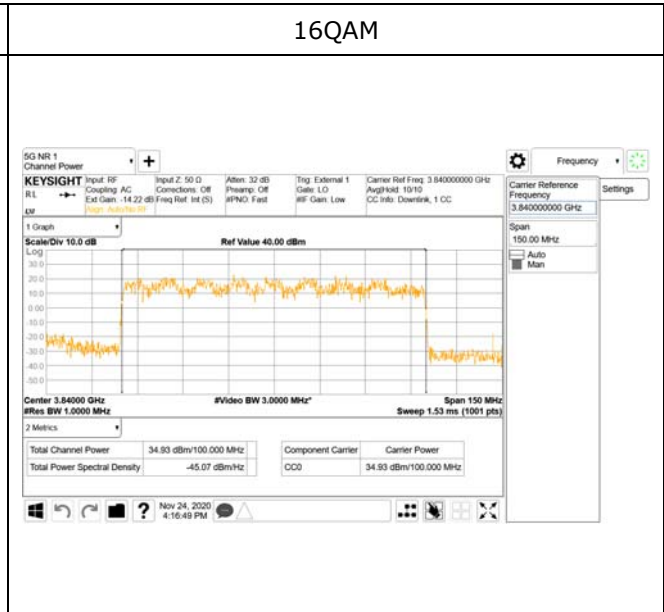

CTK Co., Ltd.
(Ho-dong), 113, Yejik-ro, Cheoin-gu,
Yongin-si, Gyeonggi-do, Korea
Tel: +82-31-339-9970
Fax: +82-31-624-9501

Report No.:
CTK-2020-04662
Page (92) / (2355)
Pages

ANT 3

QPSK

16QAM

64QAM

256QAM