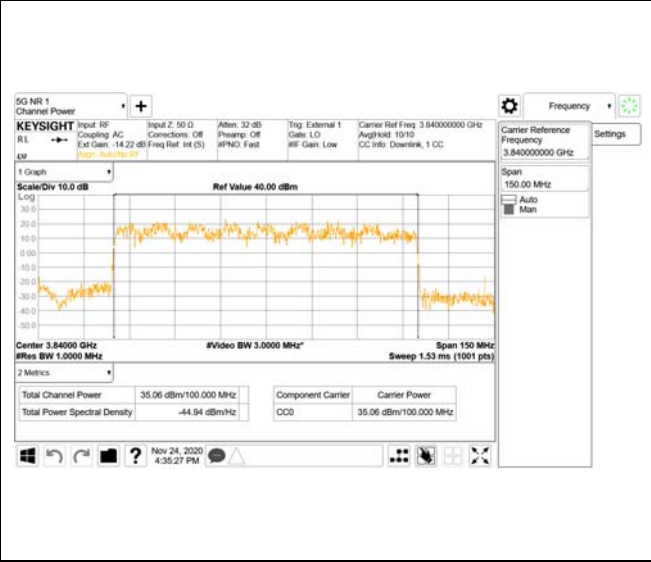

CTK Co., Ltd.
(Ho-dong), 113, Yejik-ro, Cheoin-gu,
Yongin-si, Gyeonggi-do, Korea
Tel: +82-31-339-9970
Fax: +82-31-624-9501

Report No.:
CTK-2020-04662
Page (101) / (2355)
Pages

ANT 12

QPSK

16QAM

64QAM

256QAM