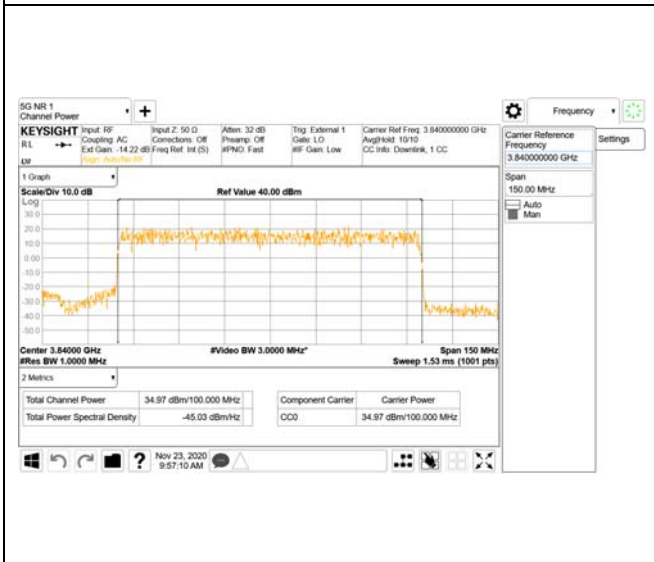

CTK Co., Ltd.
(Ho-dong), 113, Yejik-ro, Cheoin-gu,
Yongin-si, Gyeonggi-do, Korea
Tel: +82-31-339-9970
Fax: +82-31-624-9501

Report No.:
CTK-2020-04662
Page (113) / (2355)
Pages

ANT 24

QPSK