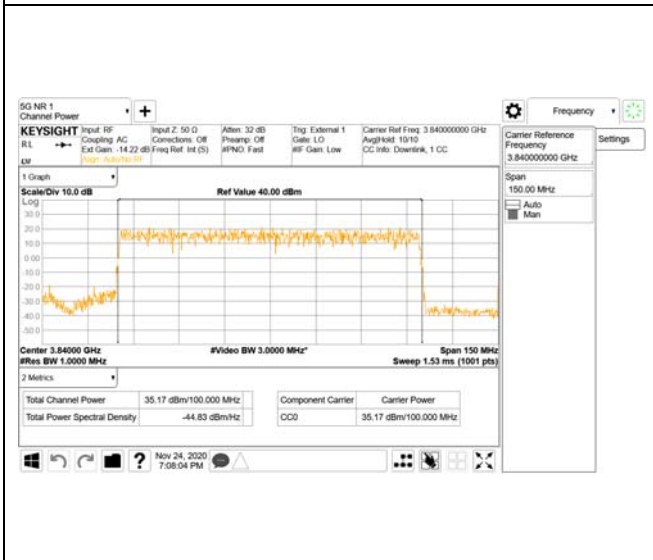

Report No.:
CTK-2020-04662
Page (93) / (2355)
Pages

ANT 4

QPSK

16QAM

64QAM

256QAM

CTK Co., Ltd.
 (Ho-dong), 113, Yejik-ro, Cheoin-gu,
 Yongin-si, Gyeonggi-do, Korea
 Tel: +82-31-339-9970
 Fax: +82-31-624-9501