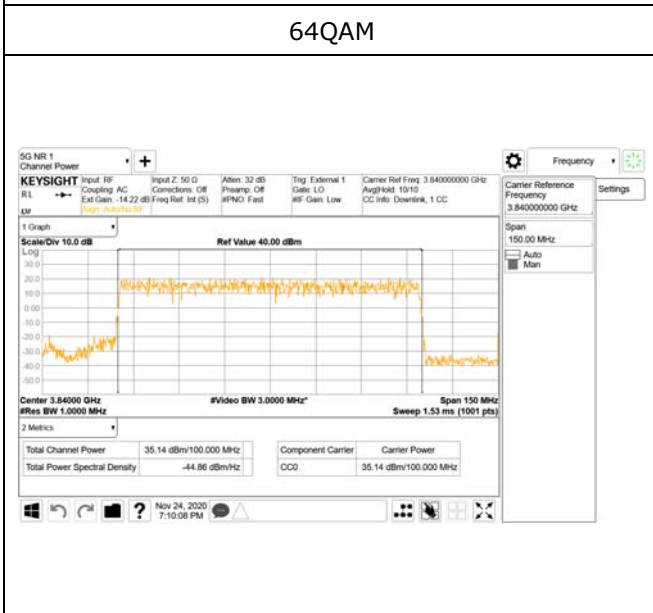

Report No.:
 CTK-2020-04662
 Page (94) / (2355)
 Pages

ANT 5

QPSK

16QAM

64QAM

256QAM

CTK Co., Ltd.
 (Ho-dong), 113, Yejik-ro, Cheoin-gu,
 Yongin-si, Gyeonggi-do, Korea
 Tel: +82-31-339-9970
 Fax: +82-31-624-9501