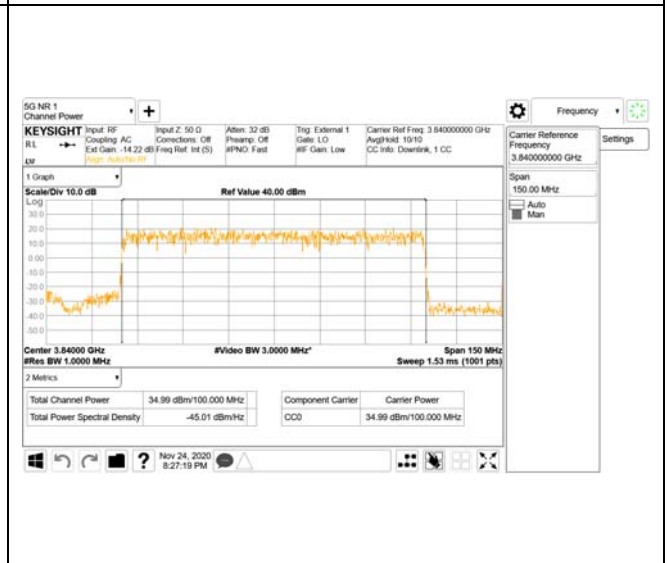

ANT 23

QPSK

16QAM

64QAM

256QAM

CTK Co., Ltd.
 (Ho-dong), 113, Yejik-ro, Cheoin-gu,
 Yongin-si, Gyeonggi-do, Korea
 Tel: +82-31-339-9970
 Fax: +82-31-624-9501

Report No.:
 CTK-2020-04662
 Page (113) / (2355)
 Pages