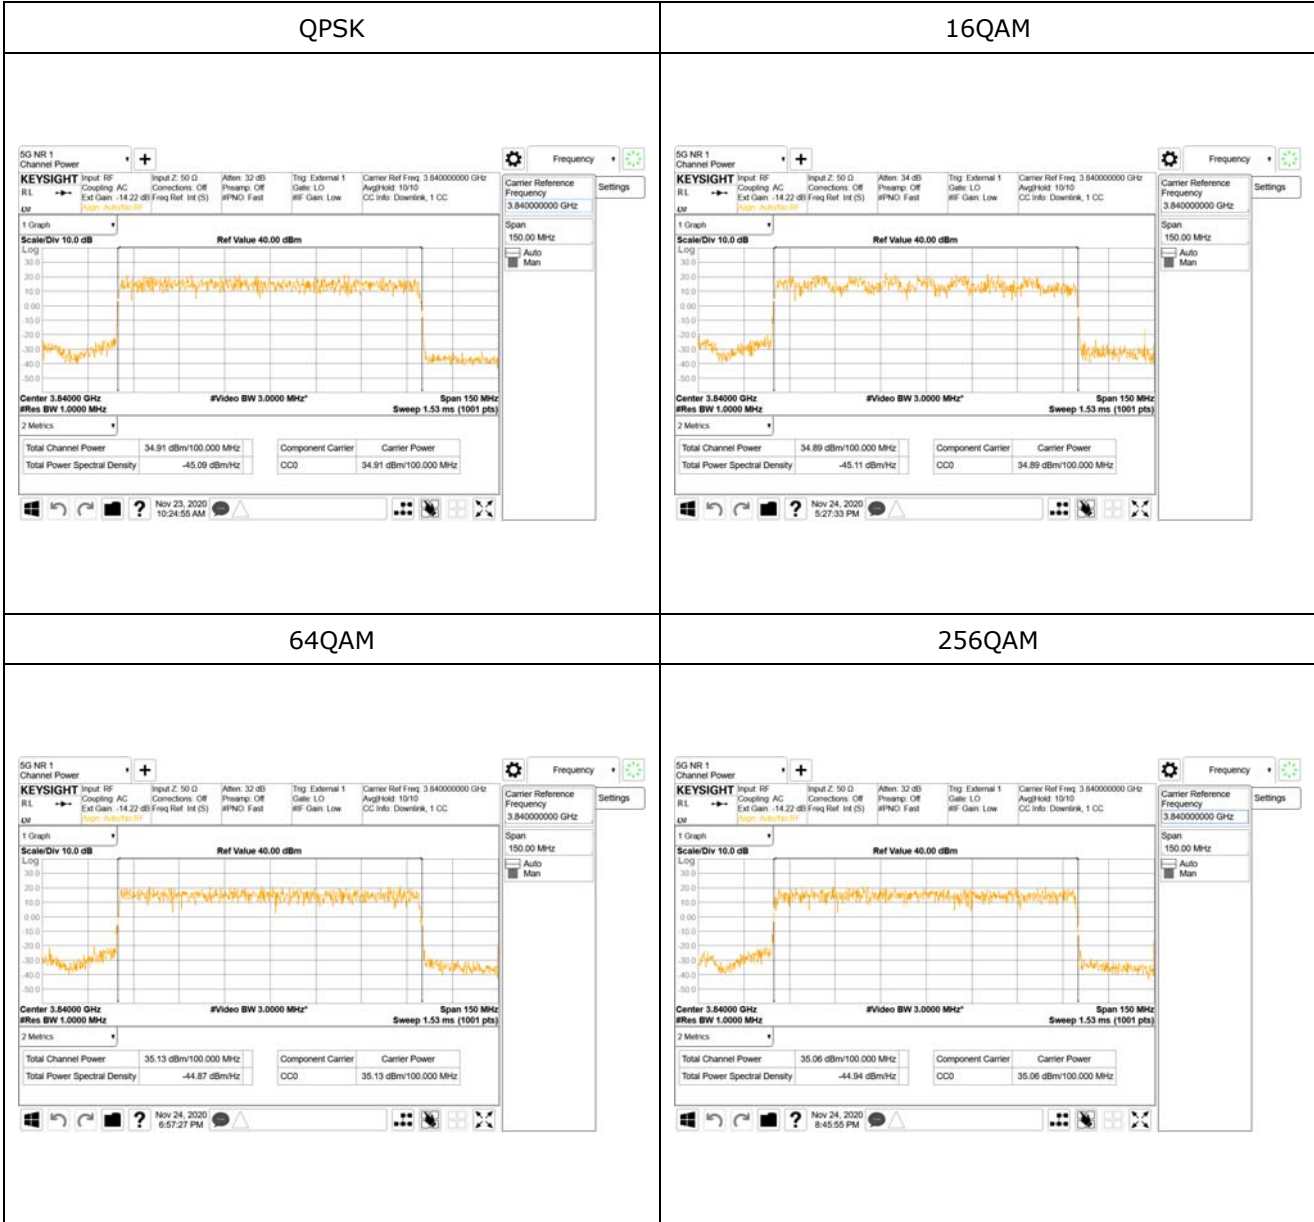

CTK Co., Ltd.
(Ho-dong), 113, Yejik-ro, Cheoin-gu,
Yongin-si, Gyeonggi-do, Korea
Tel: +82-31-339-9970
Fax: +82-31-624-9501

Report No.:
CTK-2020-04662
Page (121) / (2355)
Pages

ANT 32

QPSK

16QAM