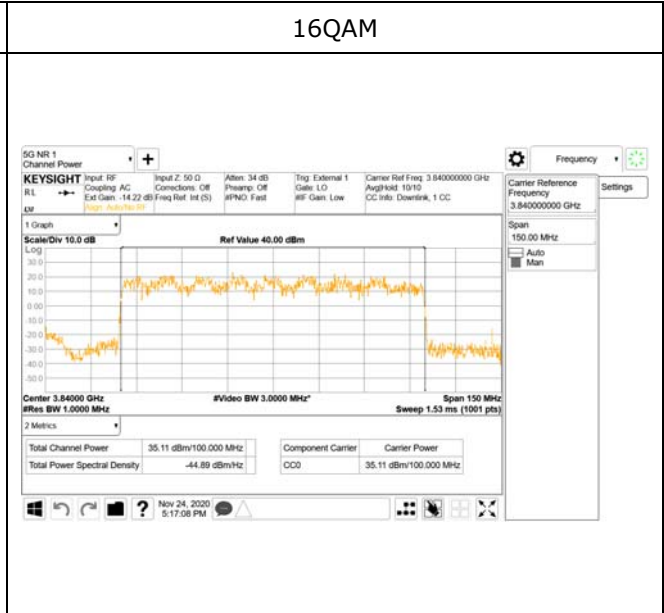

CTK Co., Ltd.
(Ho-dong), 113, Yejik-ro, Cheoin-gu,
Yongin-si, Gyeonggi-do, Korea
Tel: +82-31-339-9970
Fax: +82-31-624-9501

Report No.:
CTK-2020-04662
Page (116) / (2355)
Pages

ANT 27

QPSK

16QAM