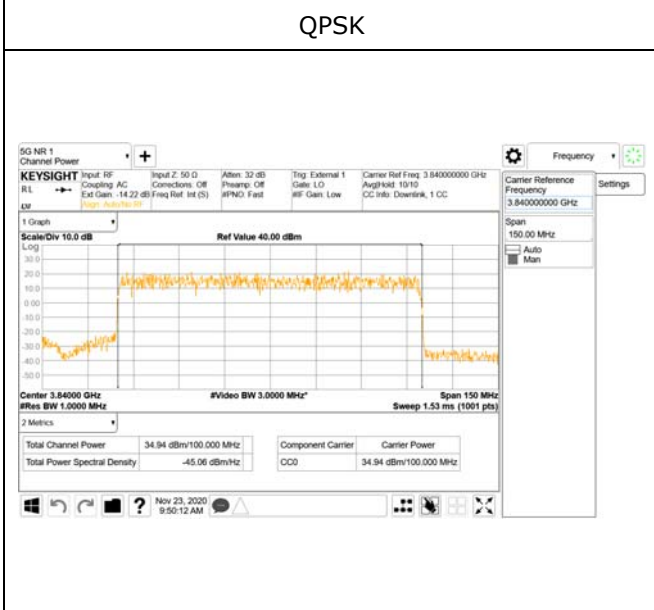

CTK Co., Ltd.
(Ho-dong), 113, Yejik-ro, Cheoin-gu,
Yongin-si, Gyeonggi-do, Korea
Tel: +82-31-339-9970
Fax: +82-31-624-9501

Report No.:
CTK-2020-04662
Page (111) / (2355)
Pages

ANT 22

QPSK