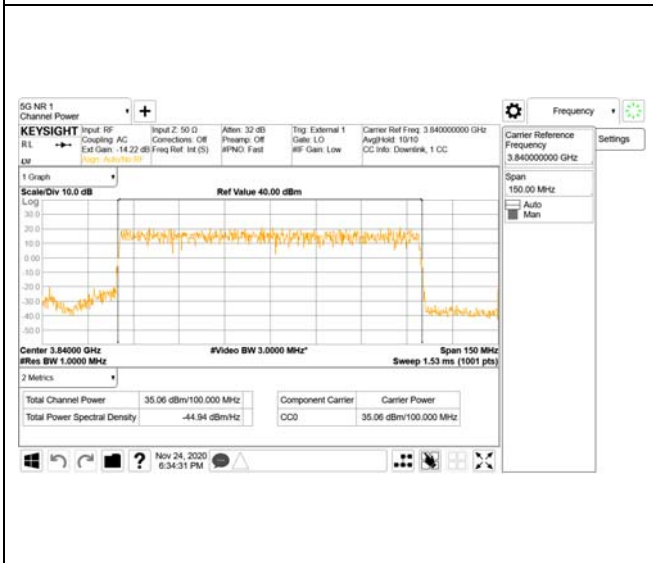

ANT 21

QPSK

16QAM

64QAM

256QAM

CTK Co., Ltd.
 (Ho-dong), 113, Yejik-ro, Cheoin-gu,
 Yongin-si, Gyeonggi-do, Korea
 Tel: +82-31-339-9970
 Fax: +82-31-624-9501

Report No.:
 CTK-2020-04662
 Page (111) / (2355)
 Pages