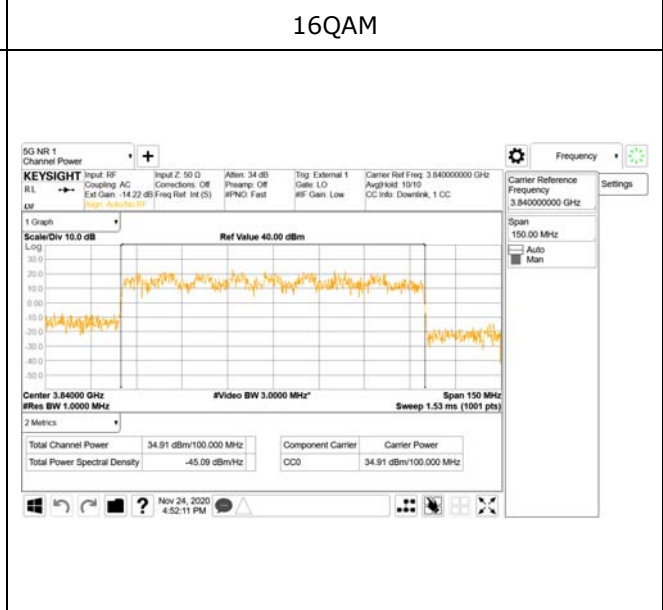

CTK Co., Ltd.
(Ho-dong), 113, Yejik-ro, Cheoin-gu,
Yongin-si, Gyeonggi-do, Korea
Tel: +82-31-339-9970
Fax: +82-31-624-9501

Report No.:
CTK-2020-04662
Page (104) / (2355)
Pages

ANT 15

QPSK

16QAM

64QAM

256QAM