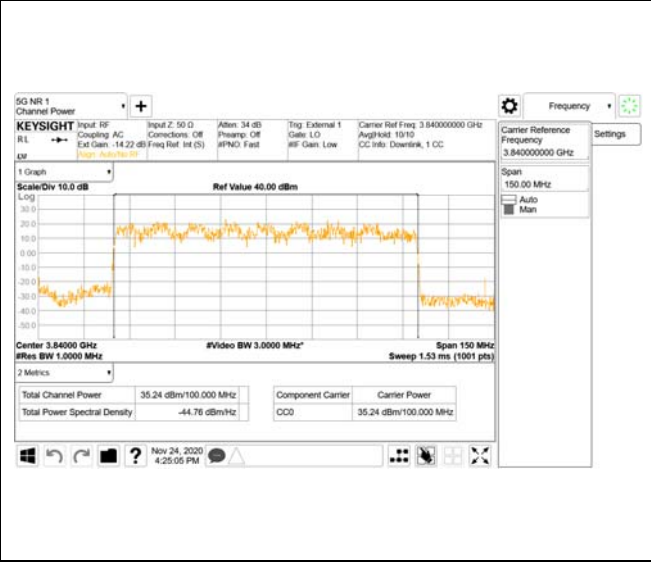

CTK Co., Ltd.
(Ho-dong), 113, Yejik-ro, Cheoin-gu,
Yongin-si, Gyeonggi-do, Korea
Tel: +82-31-339-9970
Fax: +82-31-624-9501

Report No.:
CTK-2020-04662
Page (96) / (2355)
Pages

ANT 7

QPSK

16QAM

64QAM

256QAM