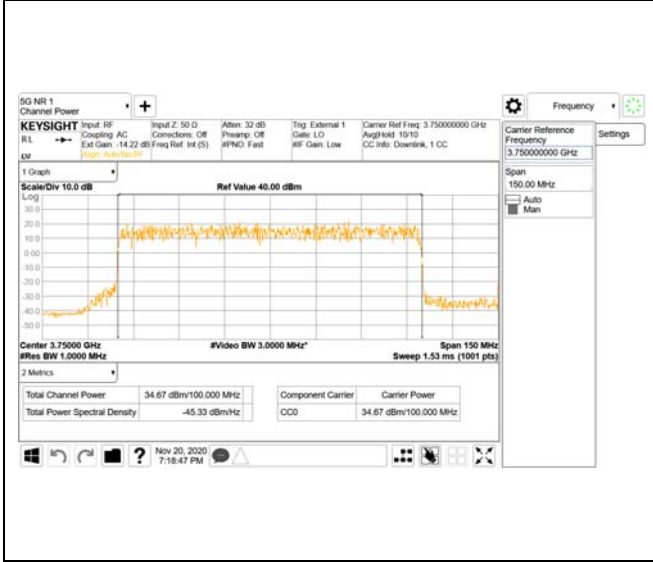

256QAM

CTK Co., Ltd.
(Ho-dong), 113, Yejik-ro, Cheoin-gu,
Yongin-si, Gyeonggi-do, Korea
Tel: +82-31-339-9970
Fax: +82-31-624-9501

Report No.:
CTK-2020-04662
Page (77) / (2355)
Pages

ANT 52

QPSK

16QAM

64QAM

256QAM