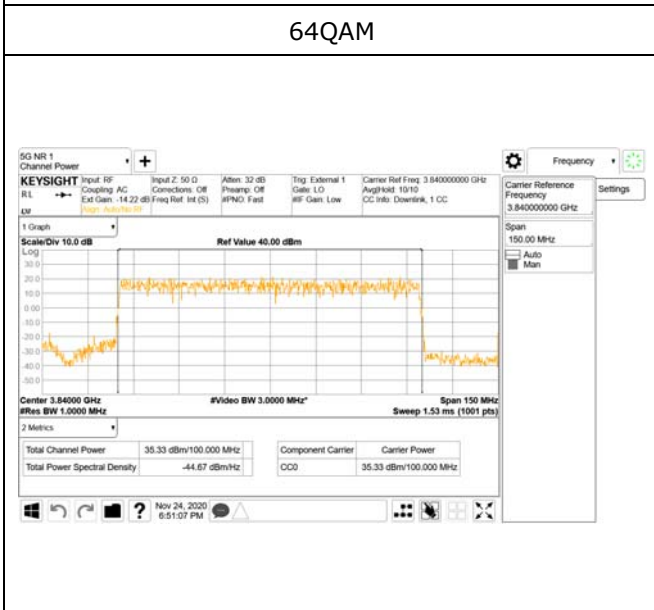

ANT 29

QPSK

16QAM

64QAM

256QAM

CTK Co., Ltd.
 (Ho-dong), 113, Yejik-ro, Cheoin-gu,
 Yongin-si, Gyeonggi-do, Korea
 Tel: +82-31-339-9970
 Fax: +82-31-624-9501

Report No.:
 CTK-2020-04662
 Page (119) / (2355)
 Pages