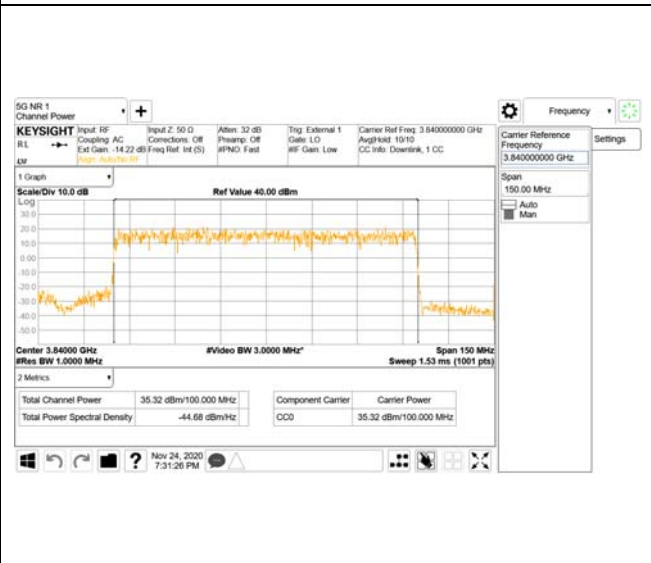

QPSK

16QAM

64QAM

256QAM

CTK Co., Ltd.
 (Ho-dong), 113, Yejik-ro, Cheoin-gu,
 Yongin-si, Gyeonggi-do, Korea
 Tel: +82-31-339-9970
 Fax: +82-31-624-9501

Report No.:
 CTK-2020-04662
 Page (123) / (2355)
 Pages