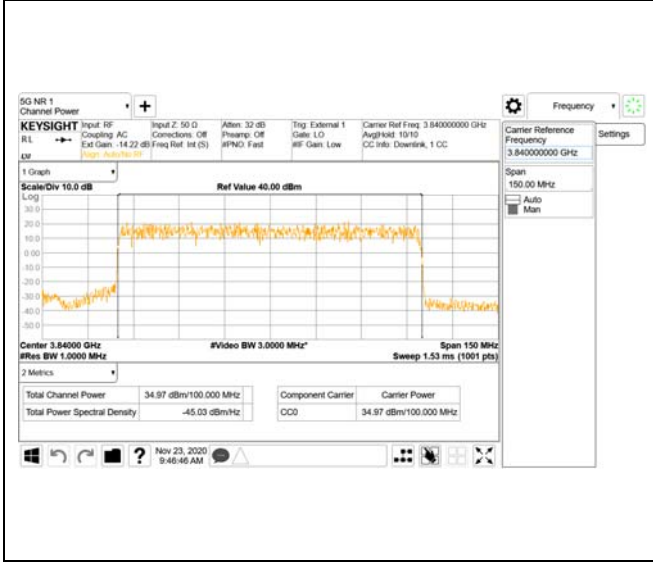

CTK Co., Ltd.
(Ho-dong), 113, Yejik-ro, Cheoin-gu,
Yongin-si, Gyeonggi-do, Korea
Tel: +82-31-339-9970
Fax: +82-31-624-9501

Report No.:
CTK-2020-04662
Page (110) / (2355)
Pages

ANT 21

QPSK