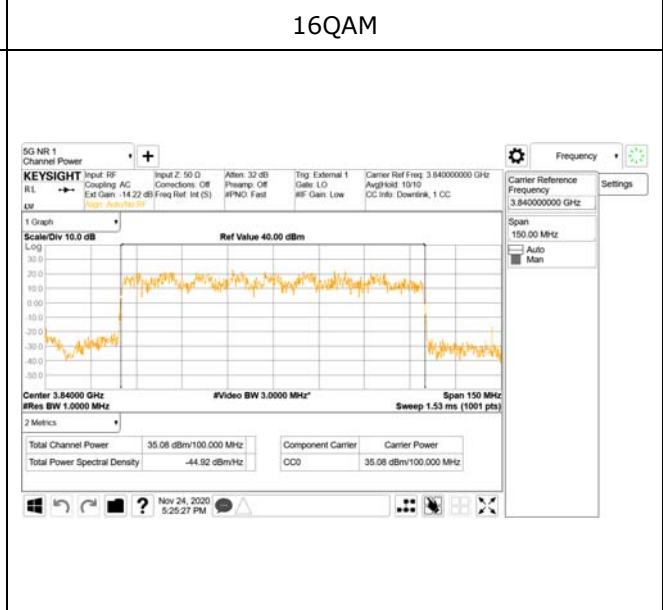

CTK Co., Ltd.
(Ho-dong), 113, Yejik-ro, Cheoin-gu,
Yongin-si, Gyeonggi-do, Korea
Tel: +82-31-339-9970
Fax: +82-31-624-9501

Report No.:
CTK-2020-04662
Page (120) / (2355)
Pages

ANT 31

QPSK

16QAM

64QAM

256QAM