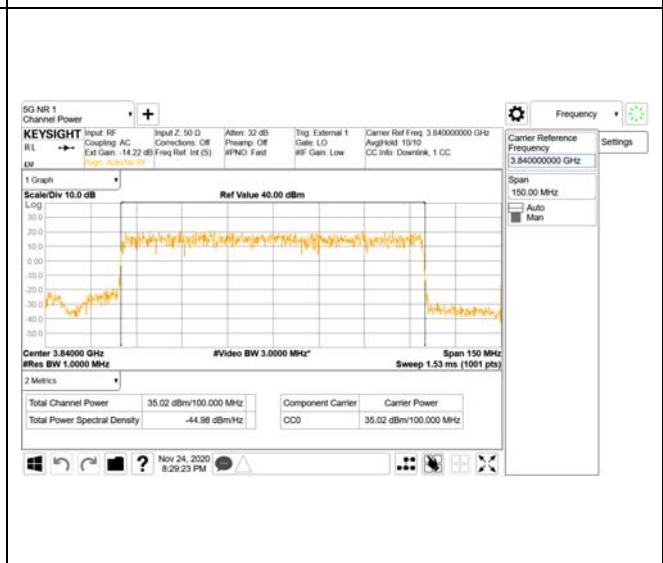

ANT 24

QPSK

16QAM

64QAM

256QAM

CTK Co., Ltd.
 (Ho-dong), 113, Yejik-ro, Cheoin-gu,
 Yongin-si, Gyeonggi-do, Korea
 Tel: +82-31-339-9970
 Fax: +82-31-624-9501

Report No.:
 CTK-2020-04662
 Page (114) / (2355)
 Pages