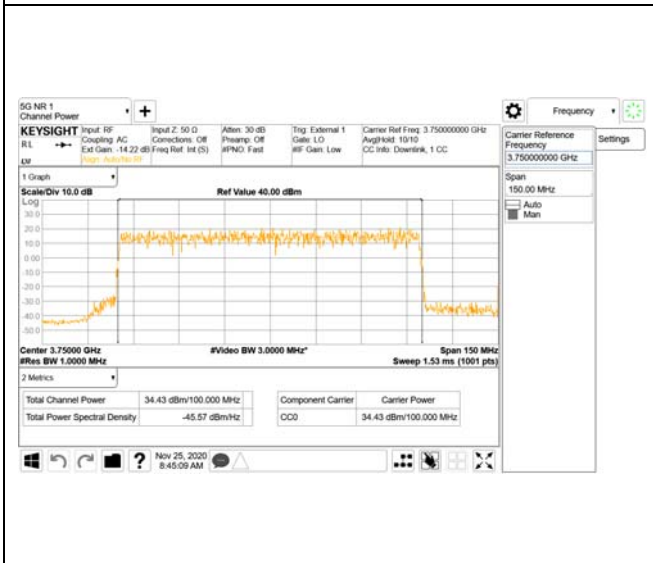

256QAM

CTK Co., Ltd.
(Ho-dong), 113, Yejik-ro, Cheoin-gu,
Yongin-si, Gyeonggi-do, Korea
Tel: +82-31-339-9970
Fax: +82-31-624-9501

Report No.:
CTK-2020-04662
Page (77) / (2355)
Pages

ANT 52

QPSK

16QAM

64QAM

256QAM