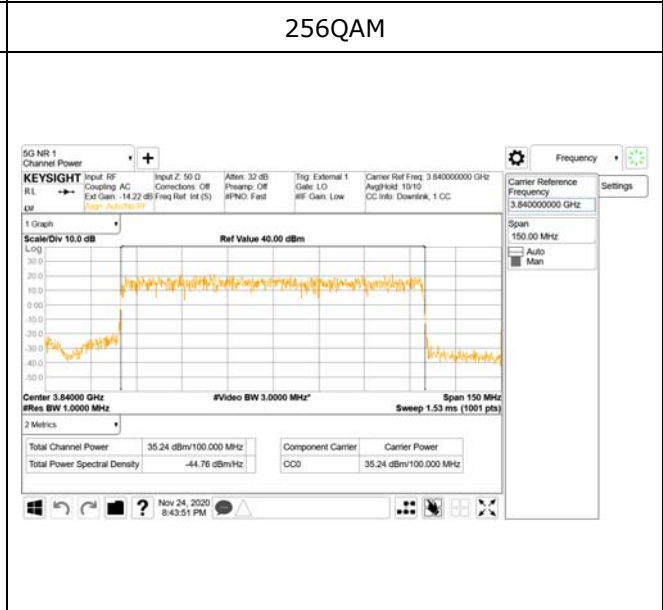

ANT 31

QPSK

16QAM

64QAM

256QAM

CTK Co., Ltd.
 (Ho-dong), 113, Yejik-ro, Cheoin-gu,
 Yongin-si, Gyeonggi-do, Korea
 Tel: +82-31-339-9970
 Fax: +82-31-624-9501

Report No.:
 CTK-2020-04662
 Page (121) / (2355)
 Pages