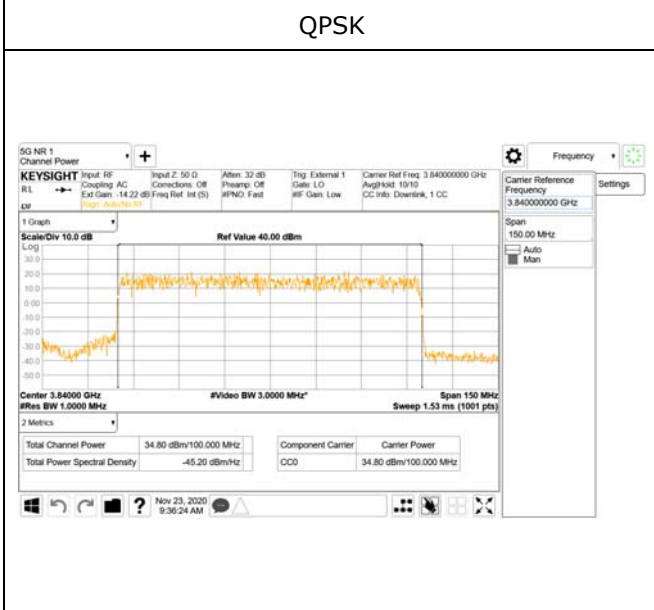

CTK Co., Ltd.
(Ho-dong), 113, Yejik-ro, Cheoin-gu,
Yongin-si, Gyeonggi-do, Korea
Tel: +82-31-339-9970
Fax: +82-31-624-9501

Report No.:
CTK-2020-04662
Page (107) / (2355)
Pages

ANT 18

QPSK

16QAM