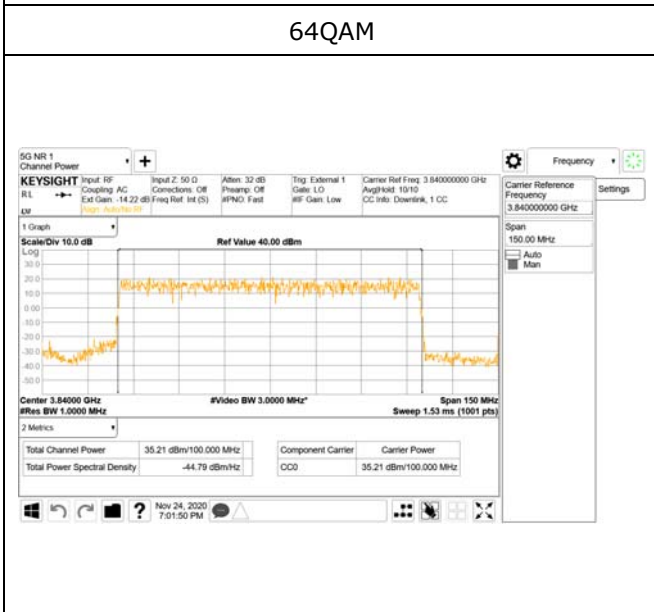

64QAM

256QAM

**BW 100MHz, Single carrier, Middle
 ANT 1**

QPSK

16QAM

64QAM

256QAM

CTK Co., Ltd.
 (Ho-dong), 113, Yejik-ro, Cheoin-gu,
 Yongin-si, Gyeonggi-do, Korea
 Tel: +82-31-339-9970
 Fax: +82-31-624-9501