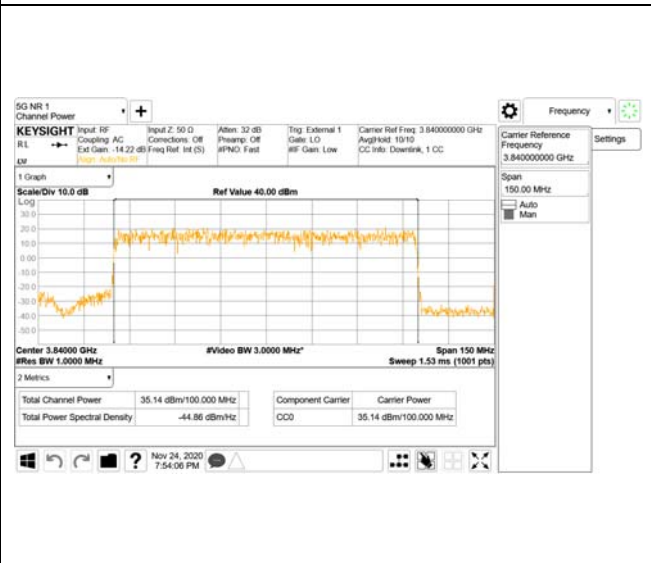

Report No.:
 CTK-2020-04662
 Page (96) / (2355)
 Pages

ANT 7

QPSK

16QAM

64QAM

256QAM

CTK Co., Ltd.
 (Ho-dong), 113, Yejik-ro, Cheoin-gu,
 Yongin-si, Gyeonggi-do, Korea
 Tel: +82-31-339-9970
 Fax: +82-31-624-9501