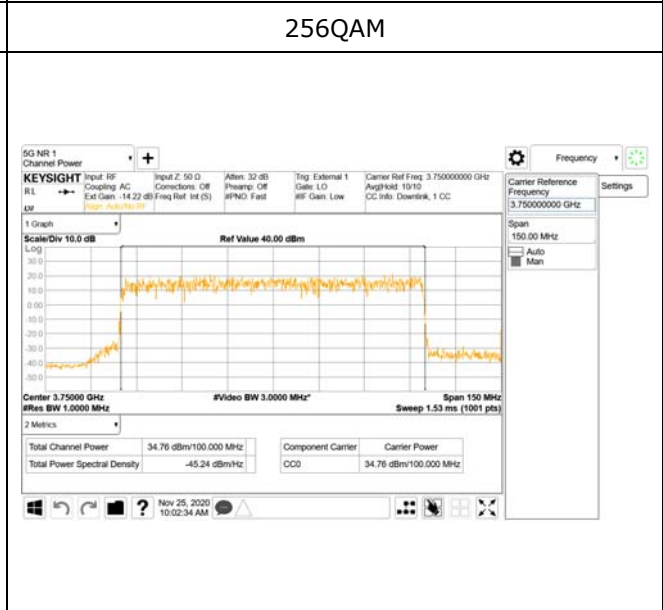

Report No.:
 CTK-2020-04662
 Page (79) / (2355)
 Pages

ANT 54

QPSK

16QAM

64QAM

256QAM

CTK Co., Ltd.
(Ho-dong), 113, Yejik-ro, Cheoin-gu,
Yongin-si, Gyeonggi-do, Korea
Tel: +82-31-339-9970
Fax: +82-31-624-9501