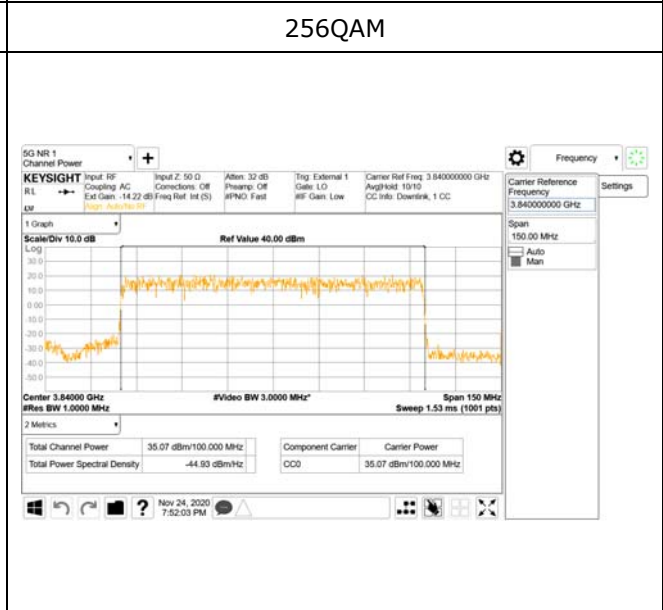

Report No.:
 CTK-2020-04662
 Page (95) / (2355)
 Pages

ANT 6

QPSK

16QAM

64QAM

256QAM

CTK Co., Ltd.
 (Ho-dong), 113, Yejik-ro, Cheoin-gu,
 Yongin-si, Gyeonggi-do, Korea
 Tel: +82-31-339-9970
 Fax: +82-31-624-9501