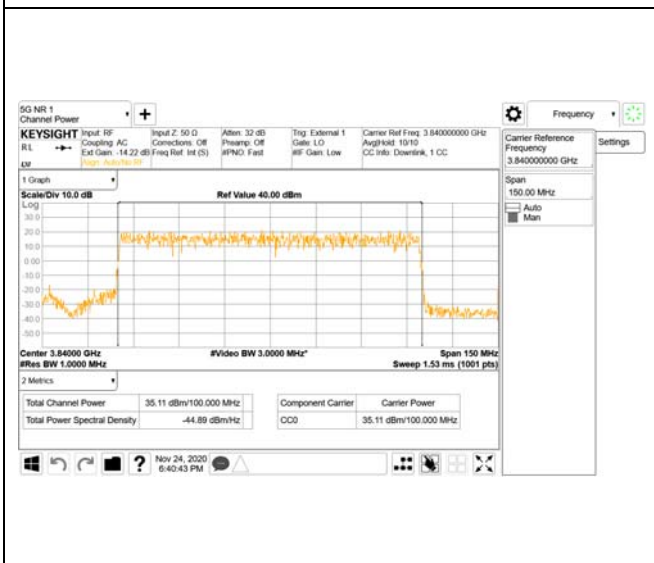

ANT 24

QPSK

16QAM

64QAM

256QAM

CTK Co., Ltd.
 (Ho-dong), 113, Yejik-ro, Cheoin-gu,
 Yongin-si, Gyeonggi-do, Korea
 Tel: +82-31-339-9970
 Fax: +82-31-624-9501

Report No.:
 CTK-2020-04662
 Page (114) / (2355)
 Pages