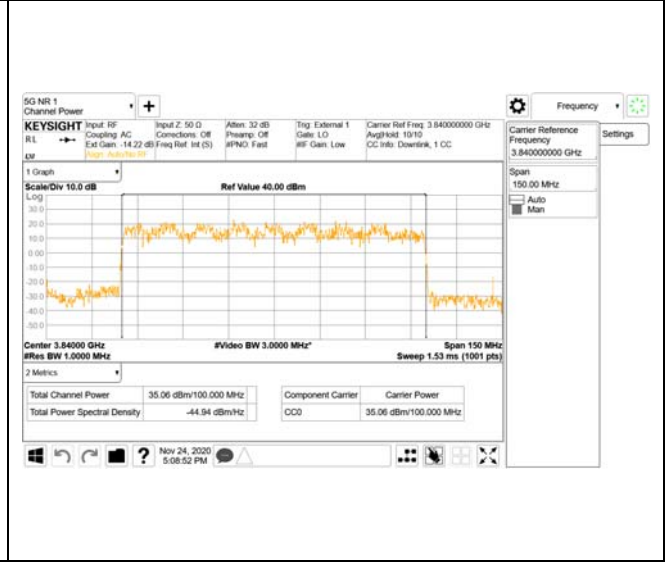

CTK Co., Ltd.
(Ho-dong), 113, Yejik-ro, Cheoin-gu,
Yongin-si, Gyeonggi-do, Korea
Tel: +82-31-339-9970
Fax: +82-31-624-9501

Report No.:
CTK-2020-04662
Page (112) / (2355)
Pages

ANT 23

QPSK

16QAM

64QAM

256QAM