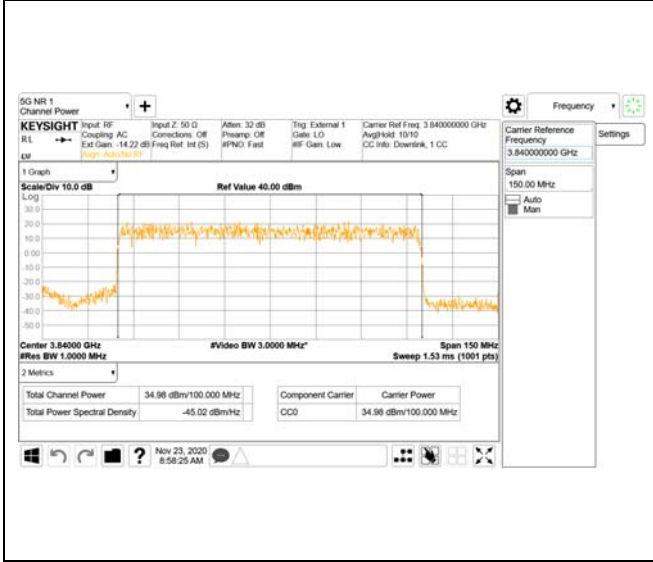

CTK Co., Ltd.
(Ho-dong), 113, Yejik-ro, Cheoin-gu,
Yongin-si, Gyeonggi-do, Korea
Tel: +82-31-339-9970
Fax: +82-31-624-9501

Report No.:
CTK-2020-04662
Page (96) / (2355)
Pages

ANT 7

QPSK