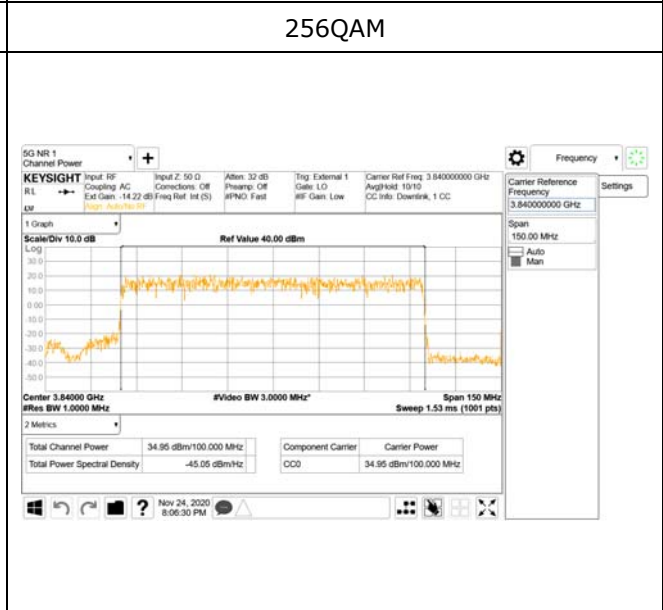

ANT 13

QPSK

16QAM

64QAM

256QAM

CTK Co., Ltd.
 (Ho-dong), 113, Yejik-ro, Cheoin-gu,
 Yongin-si, Gyeonggi-do, Korea
 Tel: +82-31-339-9970
 Fax: +82-31-624-9501

Report No.:
 CTK-2020-04662
 Page (103) / (2355)
 Pages