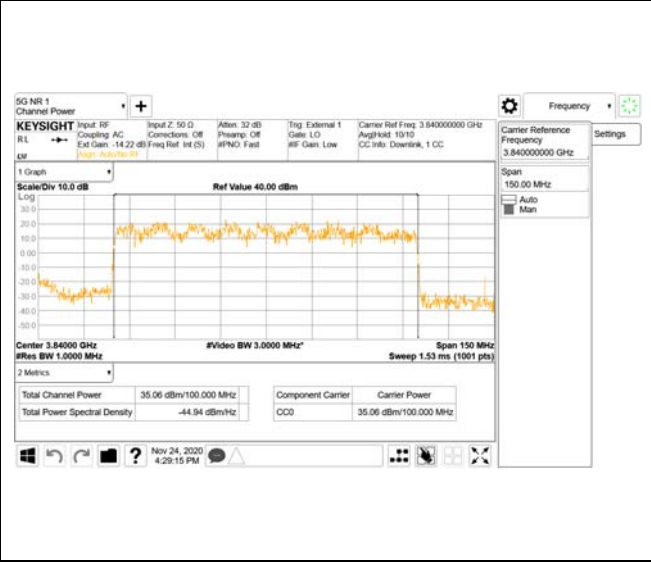

CTK Co., Ltd.
(Ho-dong), 113, Yejik-ro, Cheoin-gu,
Yongin-si, Gyeonggi-do, Korea
Tel: +82-31-339-9970
Fax: +82-31-624-9501

Report No.:
CTK-2020-04662
Page (98) / (2355)
Pages

ANT 9

QPSK

16QAM

64QAM

256QAM