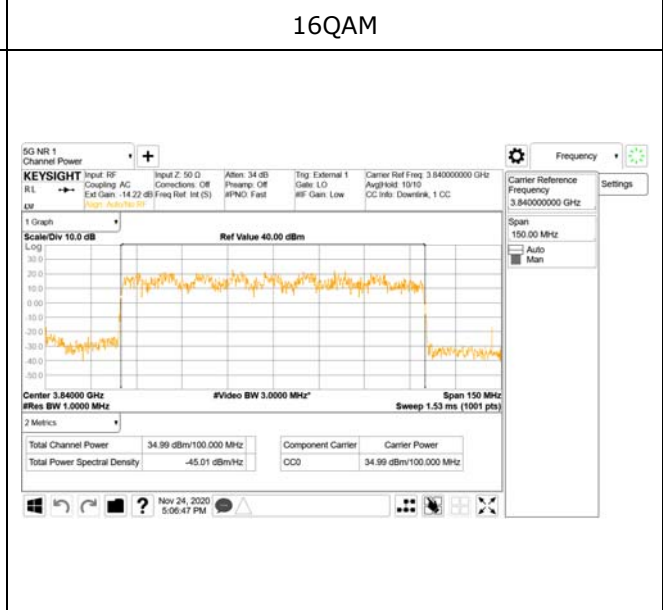

CTK Co., Ltd.
(Ho-dong), 113, Yejik-ro, Cheoin-gu,
Yongin-si, Gyeonggi-do, Korea
Tel: +82-31-339-9970
Fax: +82-31-624-9501

Report No.:
CTK-2020-04662
Page (111) / (2355)
Pages

ANT 22

QPSK

16QAM

64QAM

256QAM