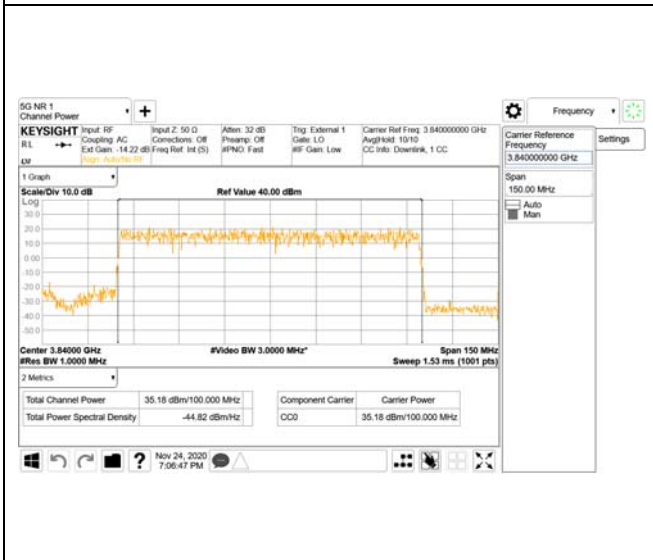

CTK Co., Ltd.
(Ho-dong), 113, Yejik-ro, Cheoin-gu,
Yongin-si, Gyeonggi-do, Korea
Tel: +82-31-339-9970
Fax: +82-31-624-9501

Report No.:
CTK-2020-04662
Page (126) / (2355)
Pages

ANT 37

QPSK

16QAM

64QAM

256QAM