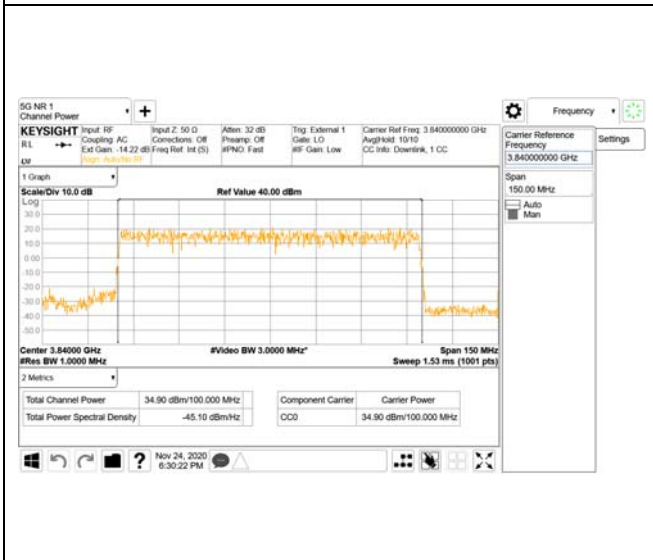

ANT 19

QPSK

16QAM

64QAM

256QAM

CTK Co., Ltd.
 (Ho-dong), 113, Yejik-ro, Cheoin-gu,
 Yongin-si, Gyeonggi-do, Korea
 Tel: +82-31-339-9970
 Fax: +82-31-624-9501

Report No.:
 CTK-2020-04662
 Page (109) / (2355)
 Pages