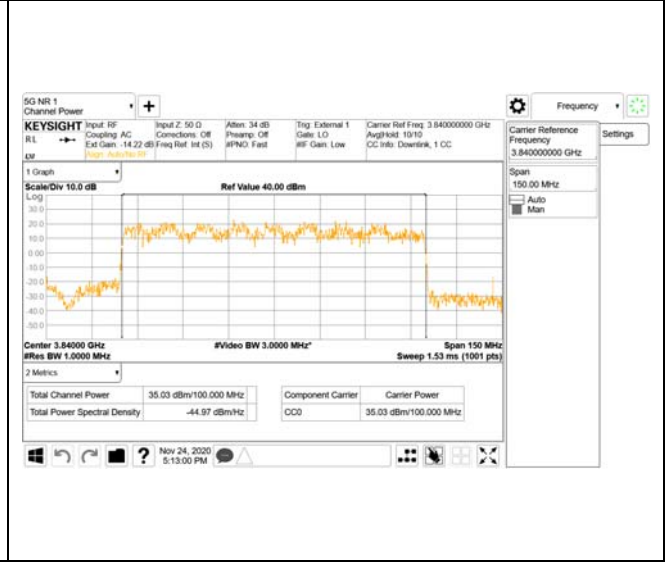

CTK Co., Ltd.
(Ho-dong), 113, Yejik-ro, Cheoin-gu,
Yongin-si, Gyeonggi-do, Korea
Tel: +82-31-339-9970
Fax: +82-31-624-9501

Report No.:
CTK-2020-04662
Page (114) / (2355)
Pages

ANT 25

QPSK

16QAM

64QAM

256QAM