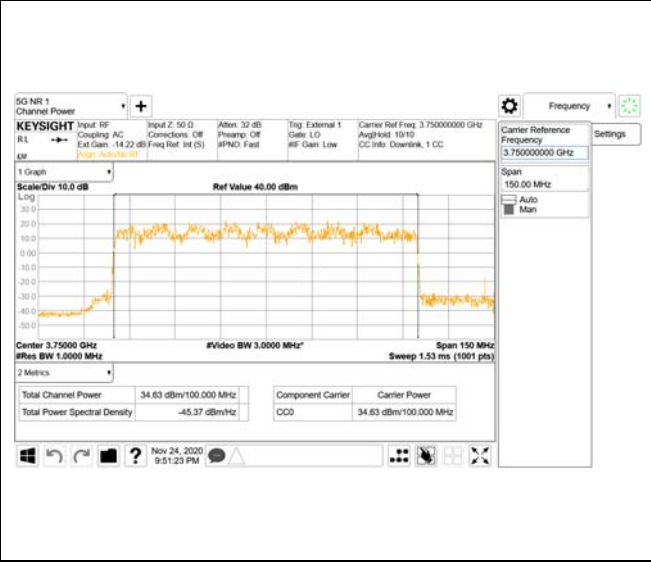

256QAM

CTK Co., Ltd.
(Ho-dong), 113, Yejik-ro, Cheoin-gu,
Yongin-si, Gyeonggi-do, Korea
Tel: +82-31-339-9970
Fax: +82-31-624-9501

Report No.:
CTK-2020-04662
Page (77) / (2355)
Pages

ANT 52

QPSK

16QAM

64QAM

256QAM