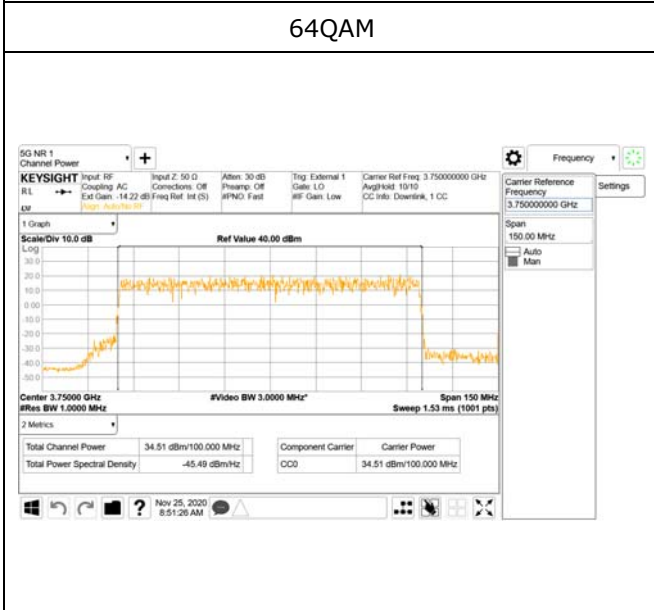

Report No.:
CTK-2020-04662
Page (80) / (2355)
Pages

ANT 55

QPSK

16QAM

64QAM

256QAM

CTK Co., Ltd.
 (Ho-dong), 113, Yejik-ro, Cheoin-gu,
 Yongin-si, Gyeonggi-do, Korea
 Tel: +82-31-339-9970
 Fax: +82-31-624-9501