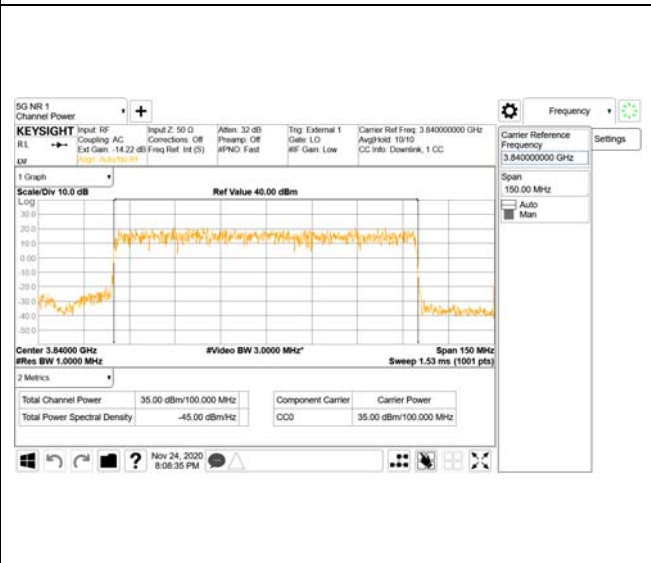

ANT 14

QPSK

16QAM

64QAM

256QAM

CTK Co., Ltd.
 (Ho-dong), 113, Yejik-ro, Cheoin-gu,
 Yongin-si, Gyeonggi-do, Korea
 Tel: +82-31-339-9970
 Fax: +82-31-624-9501

Report No.:
 CTK-2020-04662
 Page (104) / (2355)
 Pages