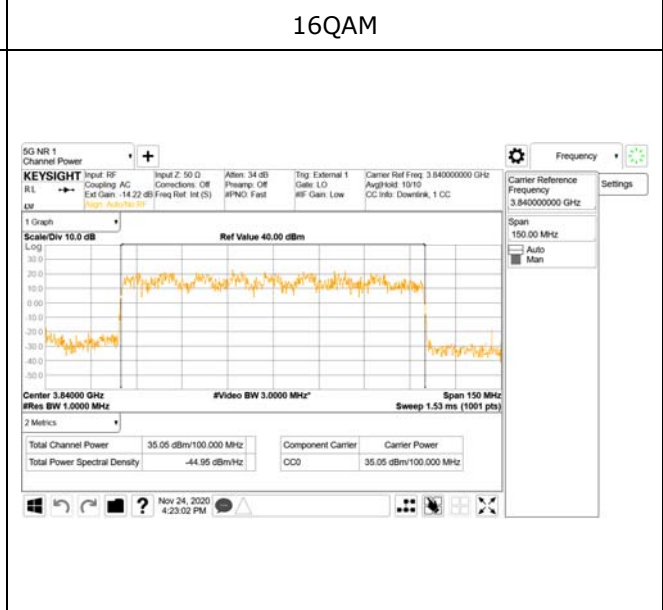

CTK Co., Ltd.
(Ho-dong), 113, Yejik-ro, Cheoin-gu,
Yongin-si, Gyeonggi-do, Korea
Tel: +82-31-339-9970
Fax: +82-31-624-9501

Report No.:
CTK-2020-04662
Page (95) / (2355)
Pages

ANT 6

QPSK

16QAM

64QAM

256QAM