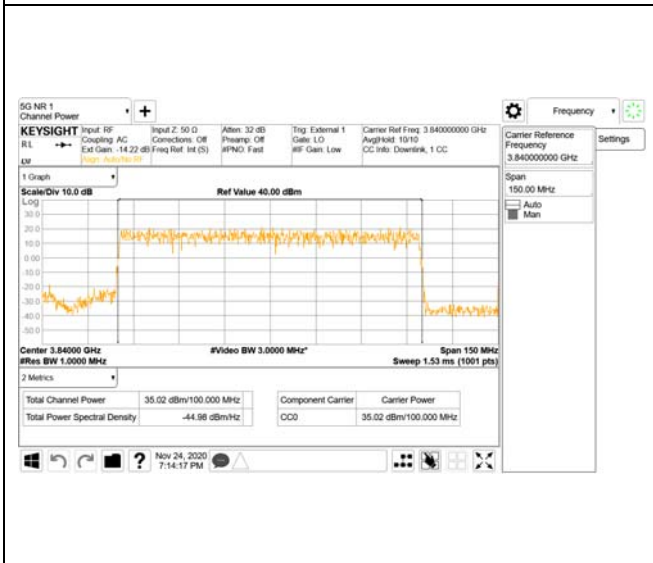

Report No.:
 CTK-2020-04662
 Page (96) / (2355)
 Pages

ANT 7

QPSK

16QAM

64QAM

256QAM

CTK Co., Ltd.
 (Ho-dong), 113, Yejik-ro, Cheoin-gu,
 Yongin-si, Gyeonggi-do, Korea
 Tel: +82-31-339-9970
 Fax: +82-31-624-9501