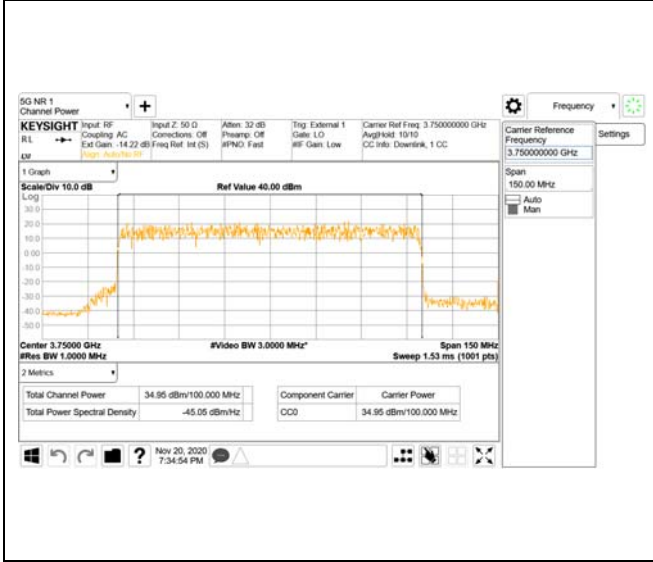

CTK Co., Ltd.
(Ho-dong), 113, Yejik-ro, Cheoin-gu,
Yongin-si, Gyeonggi-do, Korea
Tel: +82-31-339-9970
Fax: +82-31-624-9501

Report No.:
CTK-2020-04662
Page (81) / (2355)
Pages

ANT 56

QPSK