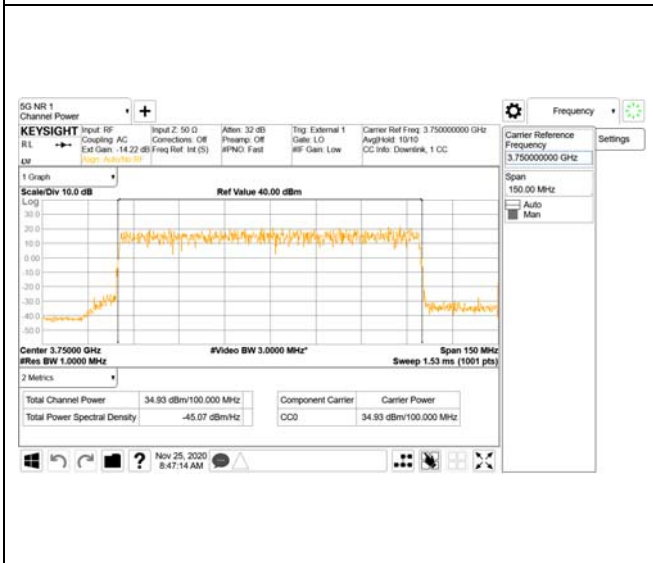

CTK Co., Ltd.
(Ho-dong), 113, Yejik-ro, Cheoin-gu,
Yongin-si, Gyeonggi-do, Korea
Tel: +82-31-339-9970
Fax: +82-31-624-9501

Report No.:
CTK-2020-04662
Page (78) / (2355)
Pages

ANT 53

QPSK

16QAM

64QAM

256QAM

CTK Co., Ltd.
 (Ho-dong), 113, Yejik-ro, Cheoin-gu,
 Yongin-si, Gyeonggi-do, Korea
 Tel: +82-31-339-9970
 Fax: +82-31-624-9501