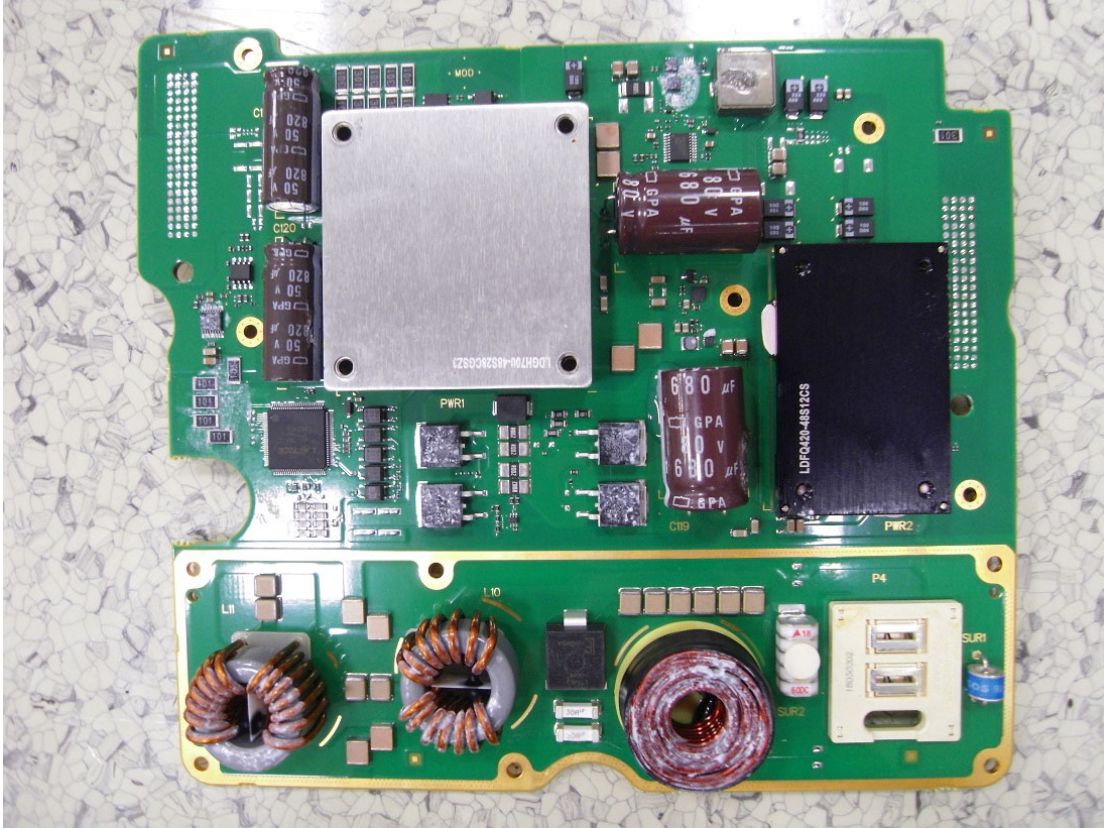

INTERNAL PHOTOGRAPHS

	<p>Samsung Electronics Co., Ltd. FCC ID: A3LMT3204-48A</p>	<p>Model: MT3204-48A</p>
<p>Internal Photos</p>	<p>EUT Type: Massive MIMO CBSD</p>	<p>Page 1 of 4</p>

	<p>Samsung Electronics Co., Ltd. FCC ID: A3LMT3204-48A</p>	<p>Model: MT3204-48A</p>
<p>Internal Photos</p>	<p>EUT Type: Massive MIMO CBS</p>	<p>Page 3 of 4</p>

	<p>Samsung Electronics Co., Ltd. FCC ID: A3LMT3204-48A</p>	<p>Model: MT3204-48A</p>
<p>Internal Photos</p>	<p>EUT Type: Massive MIMO CBS</p>	<p>Page 4 of 4</p>