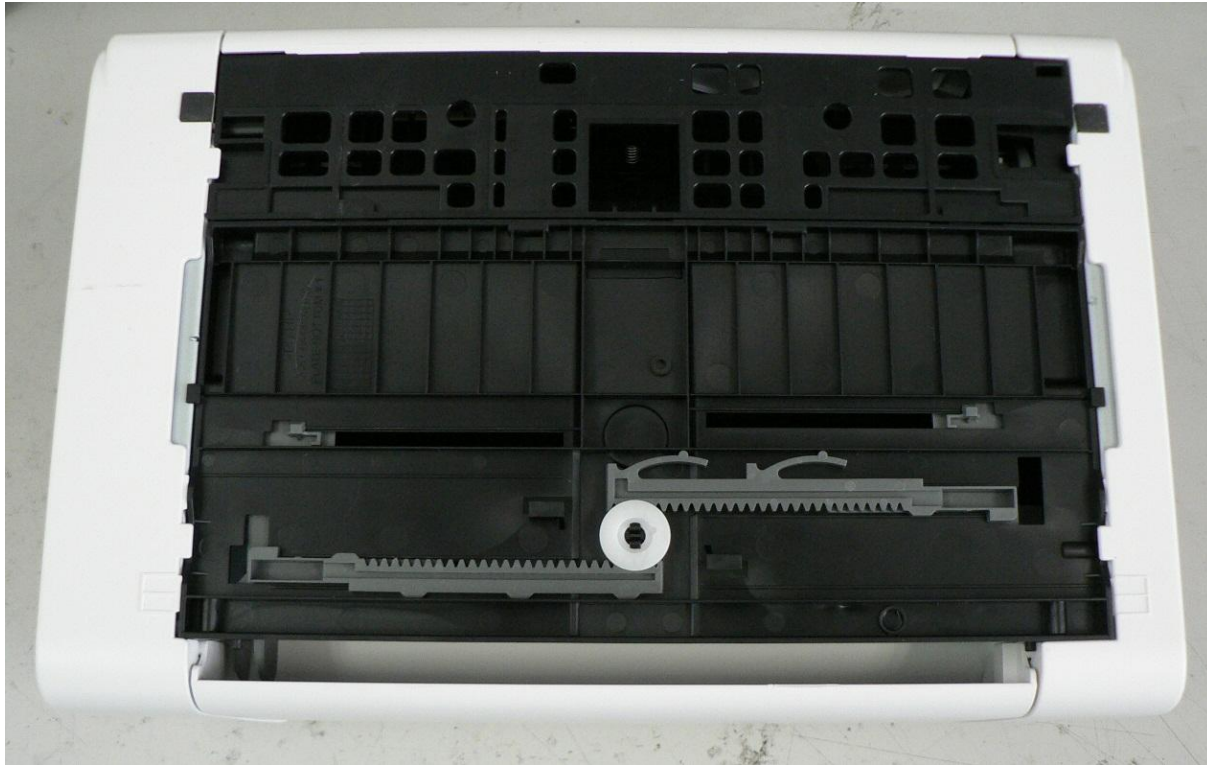

1. Printer Photo

ML-2164 Printer_Front

ML-2164 Printer_Rear

ML-2164 SIDE_RIGHT

ML-2164 SIDE_LEFT

ML-2164 TOP VIEW

ML-2164 Bottom VIEW

ML-2164 Model Name

ML-2164 Power Cord With Printer

ML-2164 Power Cord