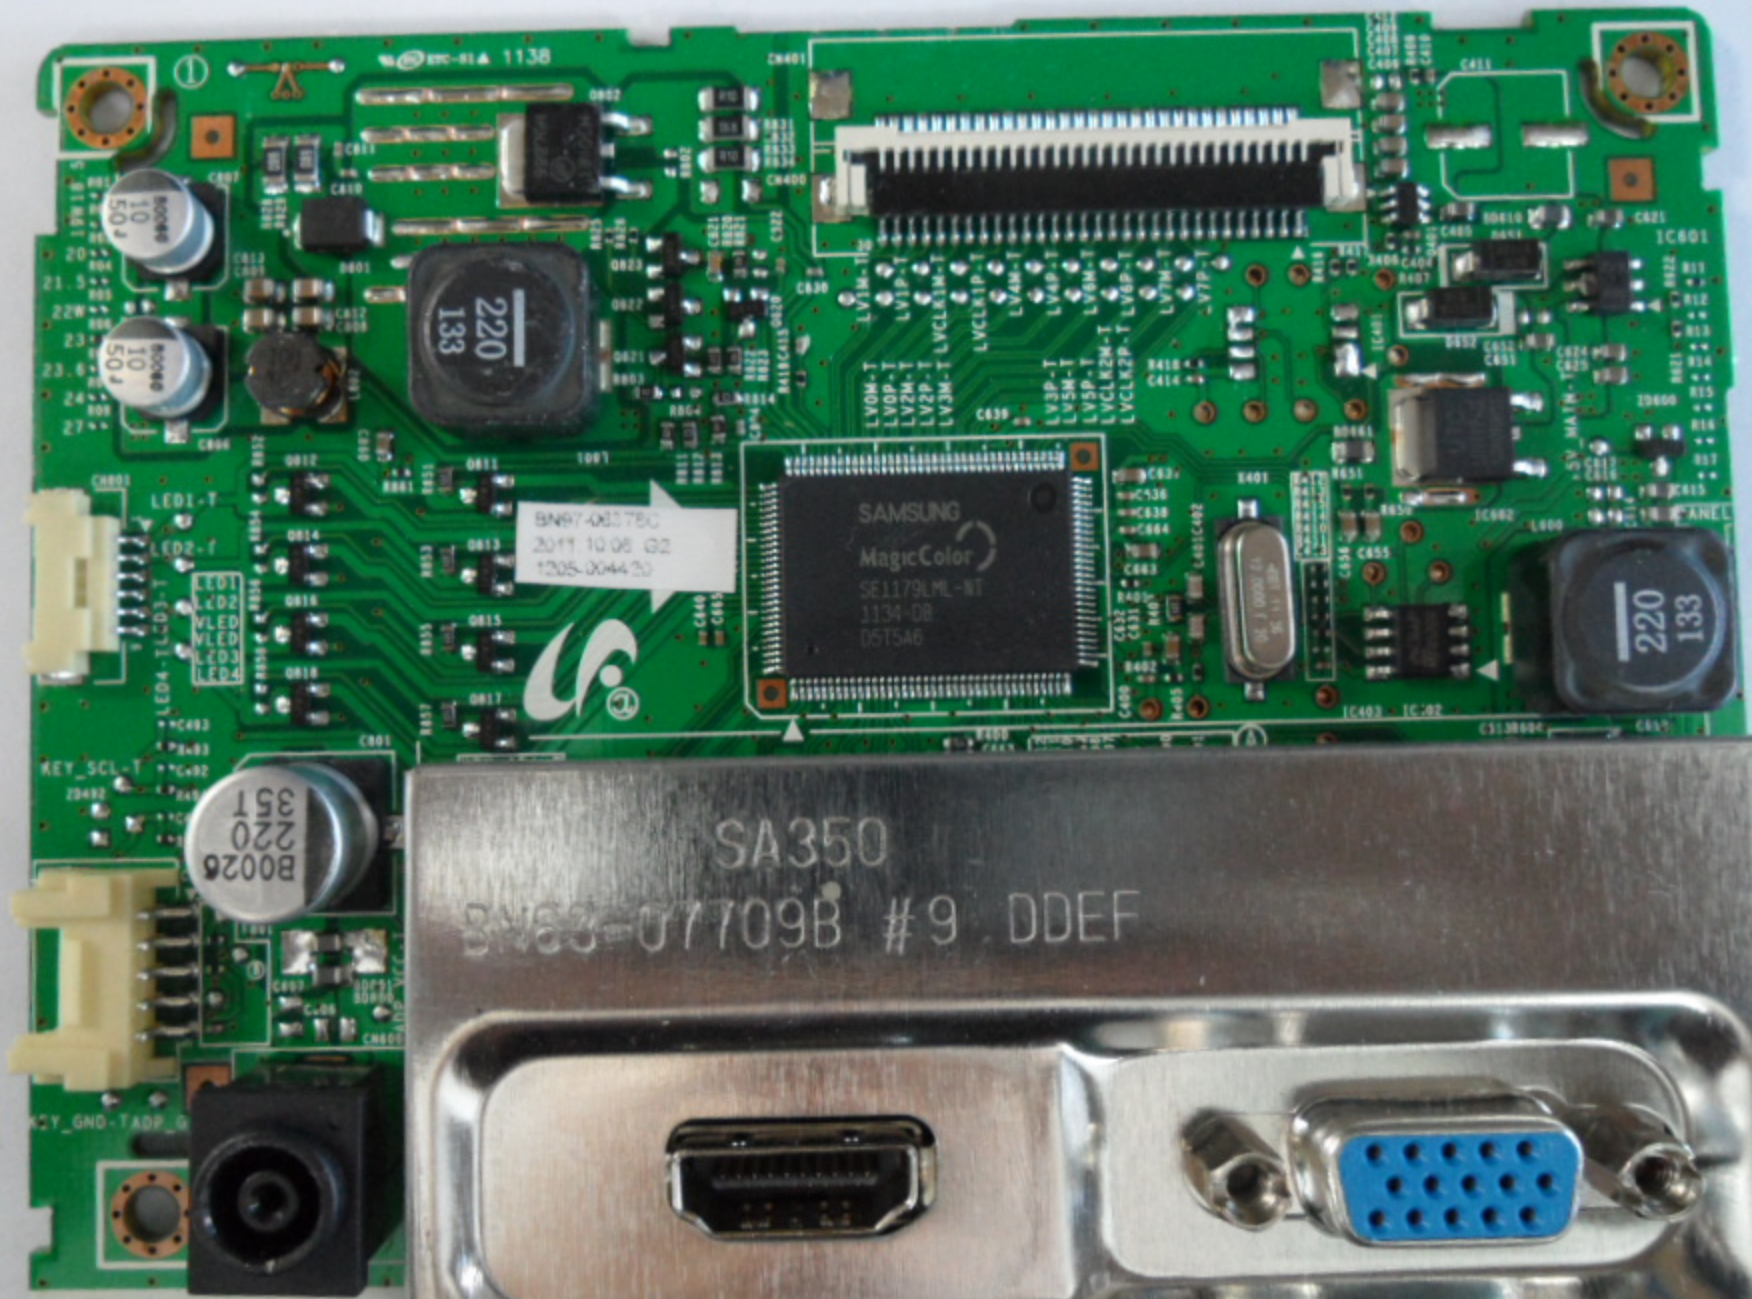

SA350  
BN63-07709B #9 DDEF

SAMSUNG  
K9F1G08U0C

80027  
220  
35V

220

220

U1PS-HP 1600 DK23  
BN61-07011G 2011.9.2  
IRA XING 44  
CHU H E 33-F1035

0N94-088178 QZ 20110923  
CN10BN94088178020ZBN90201

Handwritten text in black ink, possibly a signature or initials.

HOLDER SUB P-0  
BN61-07011A  
#1-1 BAYS

GG

ENC-01A 1138

FO7 10 50

220 133

LED1-T  
LED2-T

LED1  
LED2  
VLED  
LED3  
LED4

BN97-00270C  
3011 10.06 G2  
1205-0044 20

SAMSUNG  
MagicColor  
SE1179LML-NT  
1134-0B  
D5T5A6

220 133

B0026 220 35T

SA350

3N63-07709B #9 DDEF