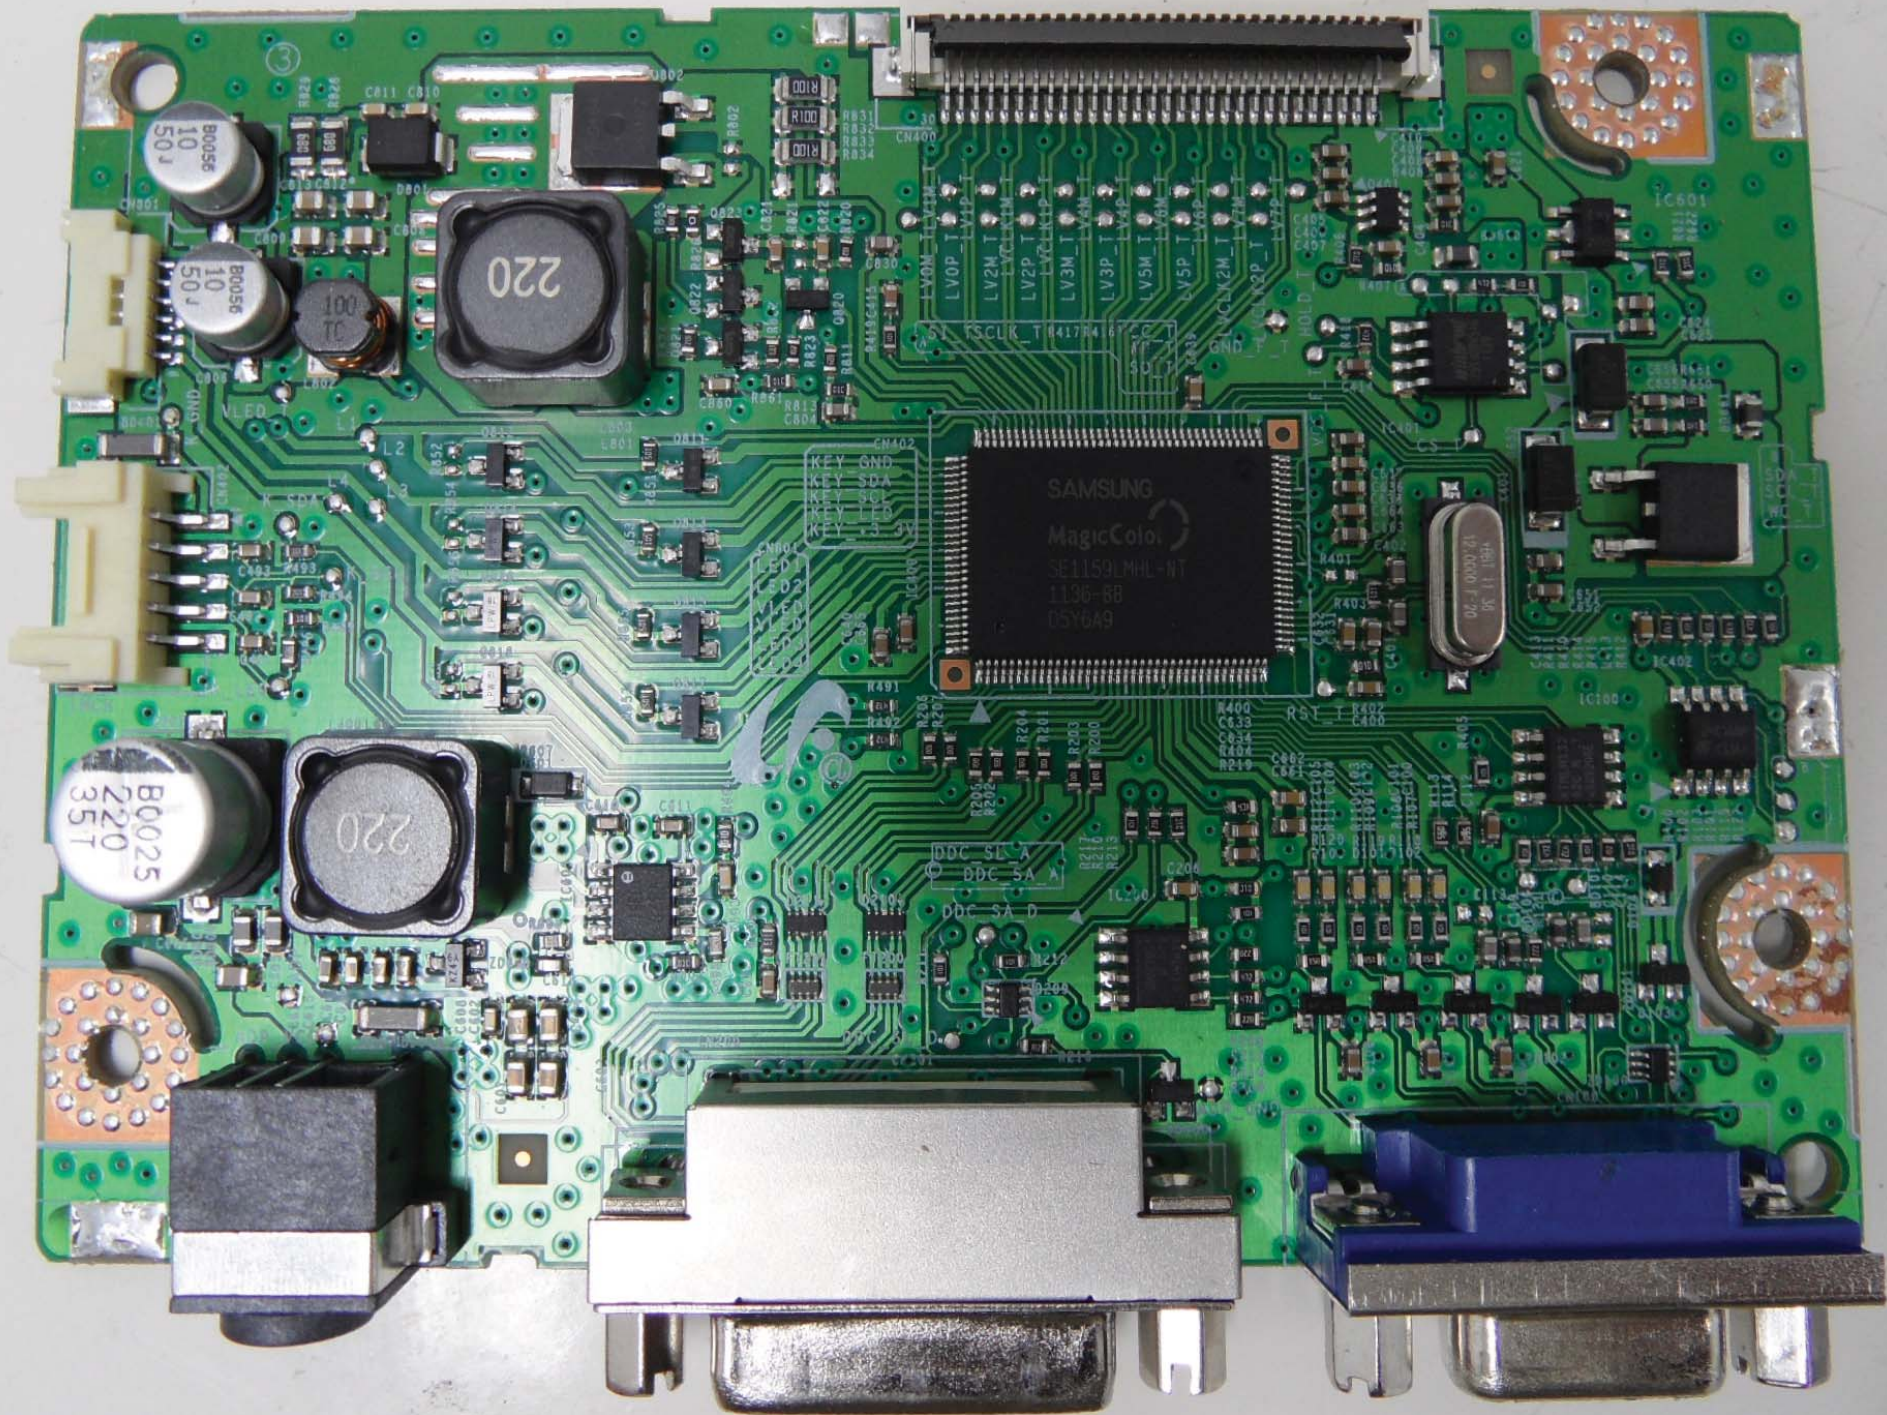

M238HGE-IL10 Rev. C1
CANO
RoHS
LXC100318820415
7P
CMHBE10ACC7N3NPT18Q00LL

M544-D063044-L5R21C11L0118M1889C

PANEL
P1830-A312
4512818

MAIN DATA
MAIN DATA
MAIN DATA
MAIN DATA
MAIN DATA
MAIN DATA
MAIN DATA
MAIN DATA

MODE L SB240
CODE BN4-01771A
DATE 119*84
REV 1.0 1.6T
CEM-3 CPTH

23-0

E-PASS

68068
1141

B0056
10
50J

B0056
10
50J

220

B0025
220
35T

220

SAMSUNG
MagicColor
SE1159LPHL-NT
1130-BB
DSY649

W6000 F 20

DDC SL A
DDC 5A A
DDC 5A B