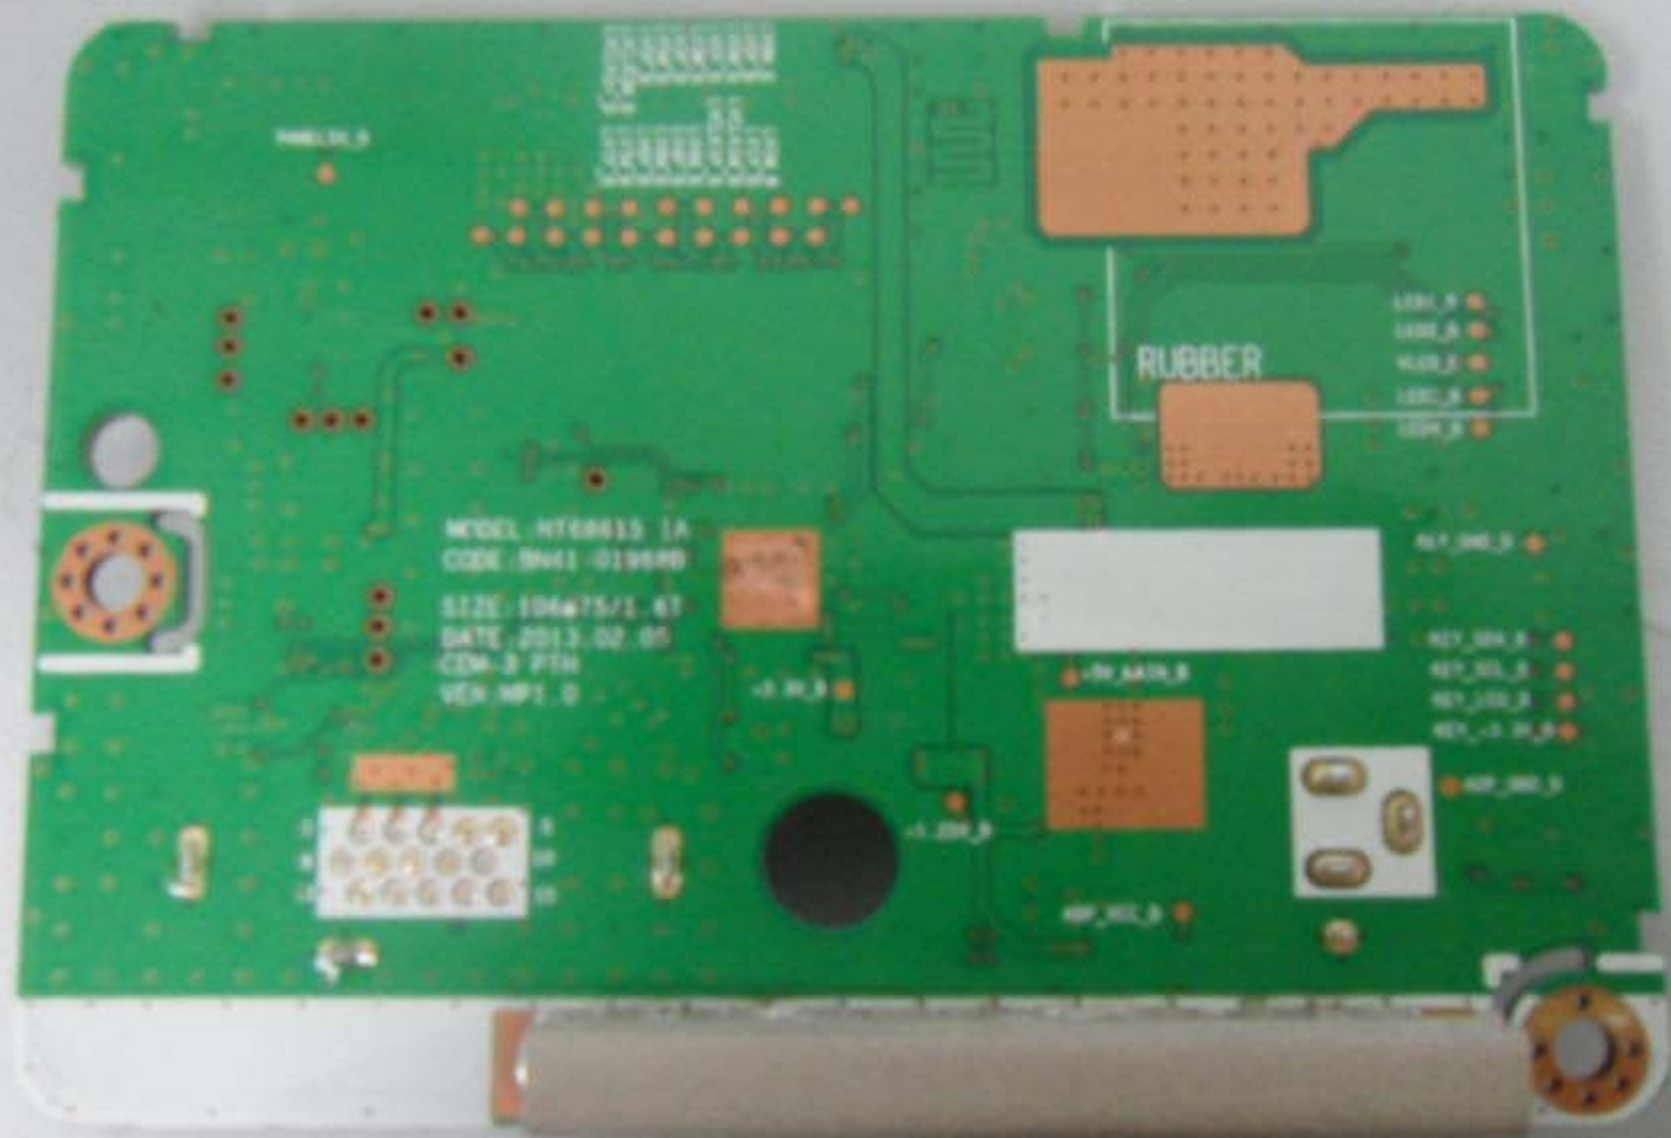

E-PASS

0123456789
10111213141516171819
20212223242526272829
30313233343536373839
40414243444546474849
50515253545556575859
60616263646566676869
70717273747576777879
80818283848586878889
90919293949596979899

HP_WL_B

MODEL: HT6615 1A
CODE: 9M41-01969B
SIZE: 106475/1.6T
DATE: 2013.02.05
CDM: 3 PTH
VER: HP1.0

RUBBER

LED1_B
LED2_B
WLED_B
LED3_B
LED4_B

KEY_SWL_B
KEY_SWR_B
KEY_LID_B
KEY_LID_SW_B
HP_SWL_B

+5_VL_B

+5V_BATT_B