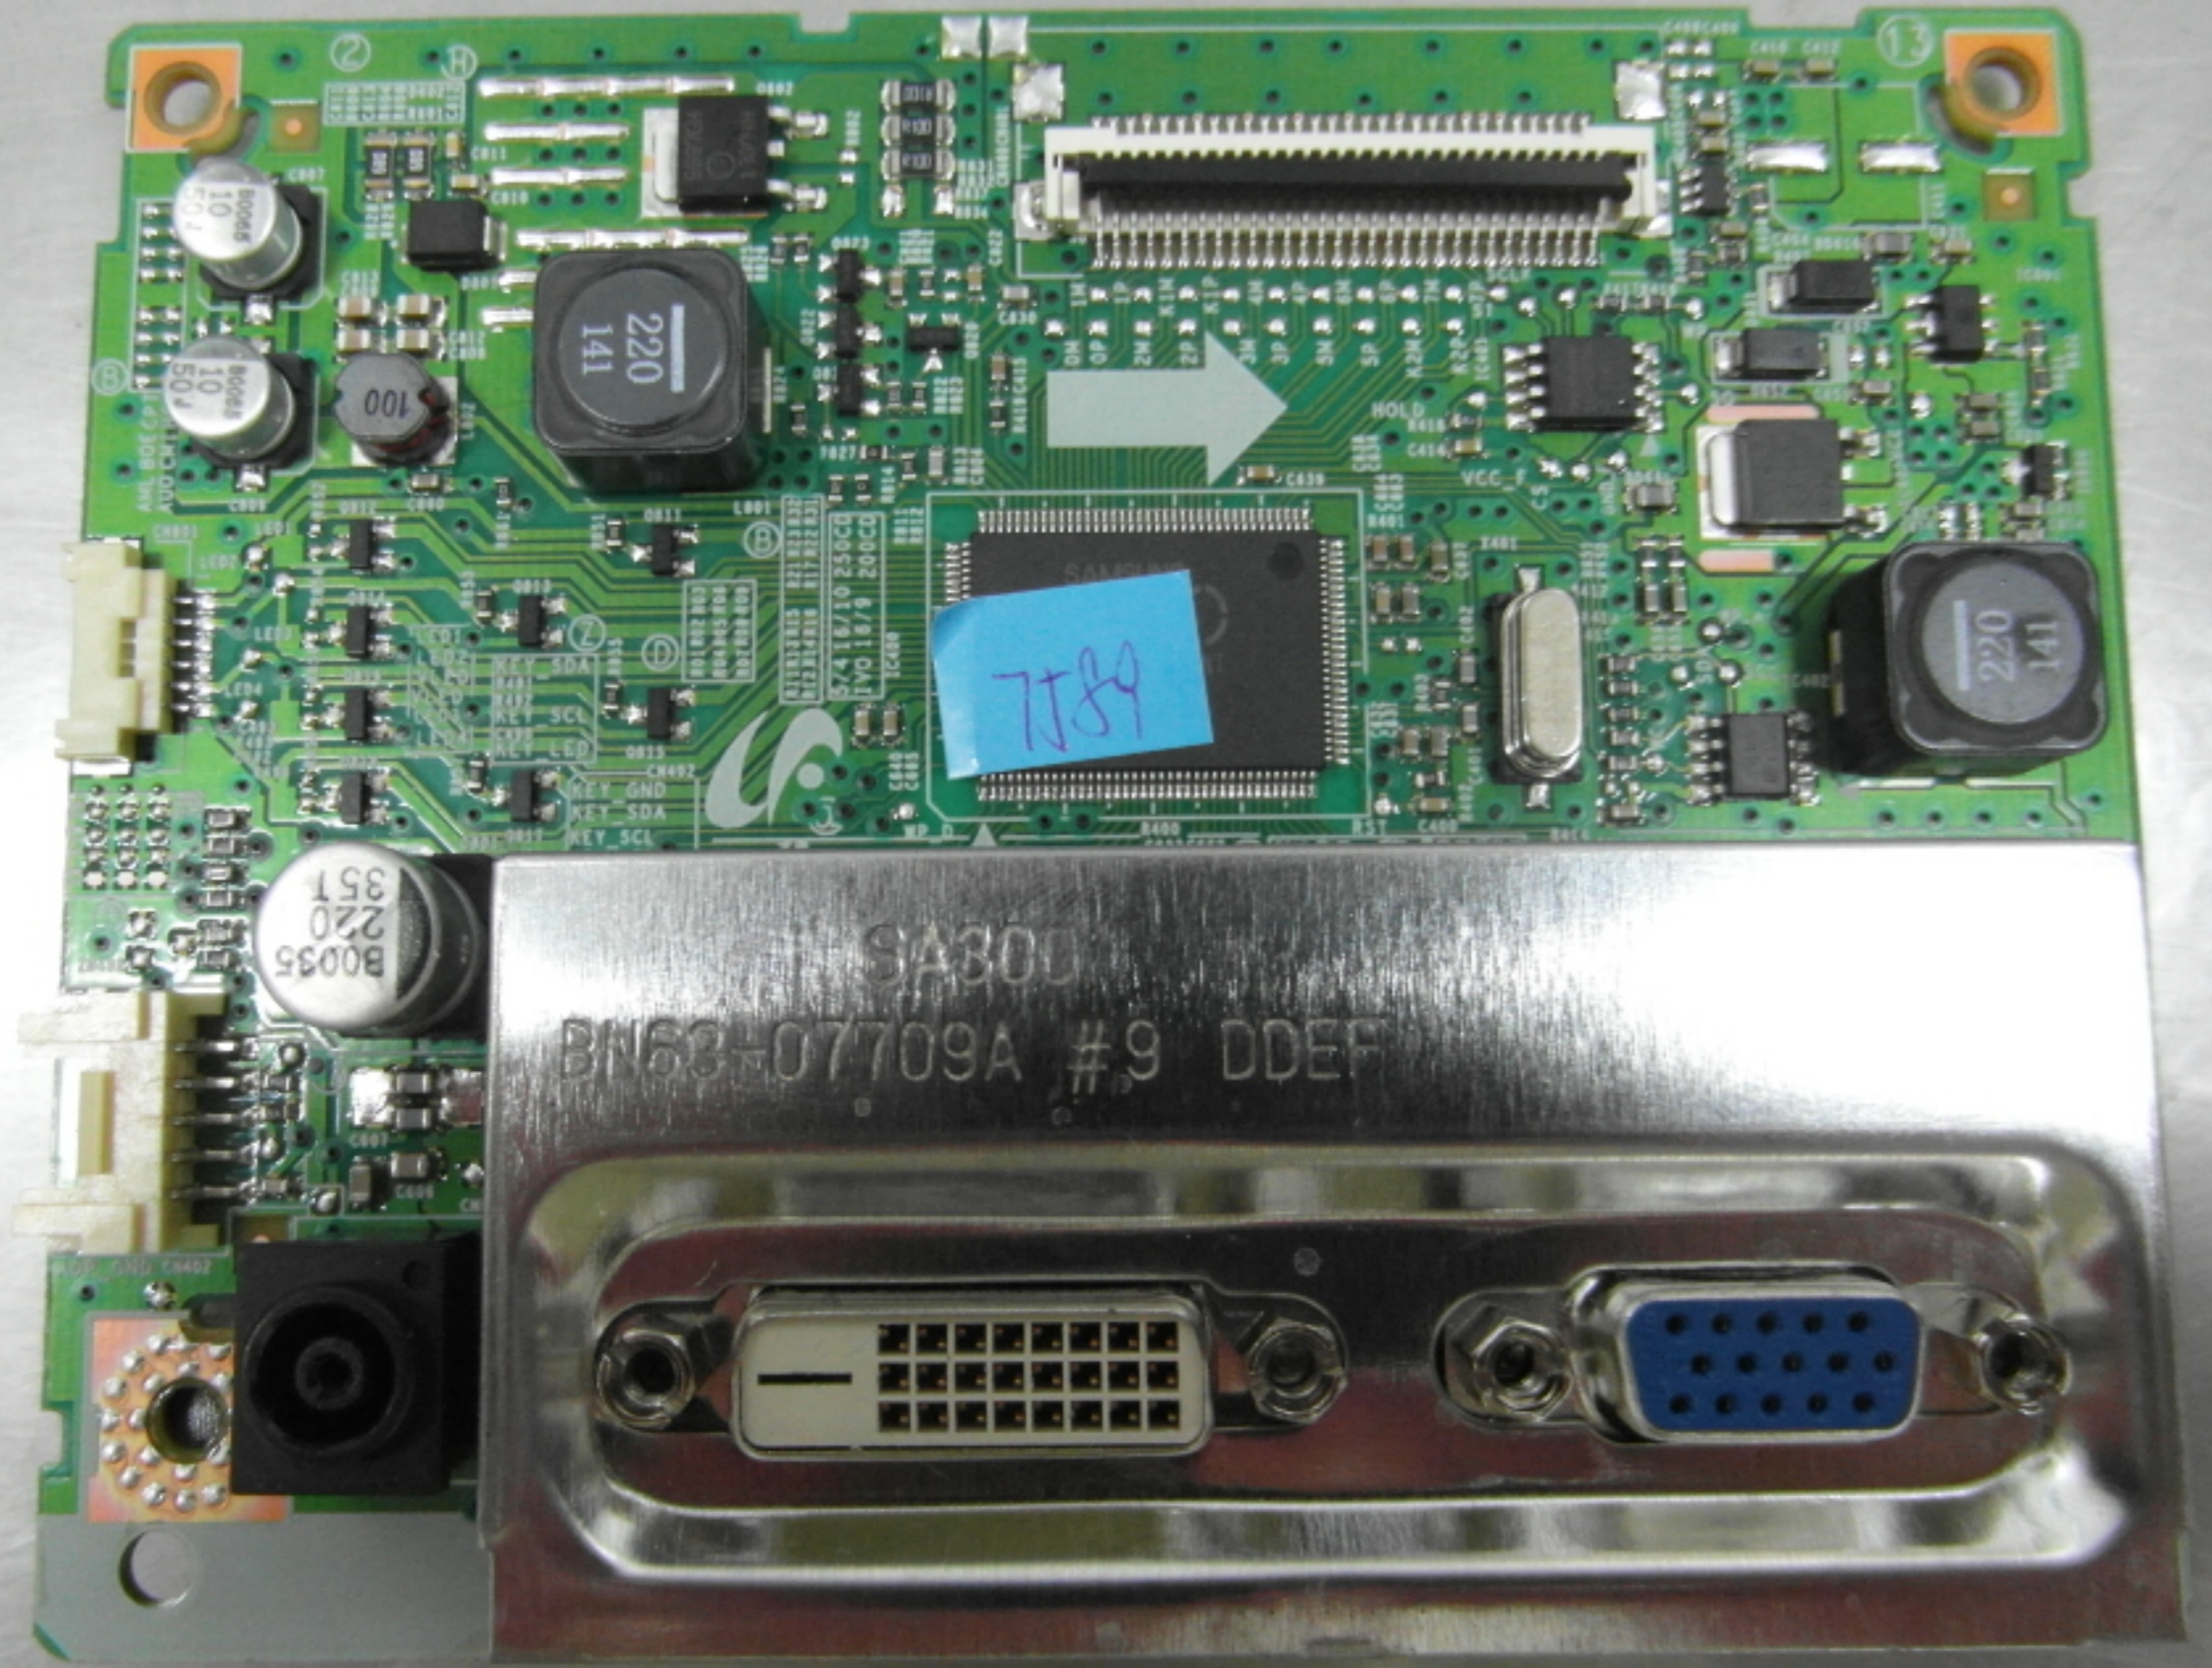

PANEL
HW# 132112
HW#10001000

0004
8N83-07709A A3 0207

1142
8N07-00955A 7TEJ12899C Y02
SSUTTRV29ZTJ75Z31AHN40P Z8
MADE IN CHINA

MODEL NO. 8N07
2011/08/04 8:14:28

INDONESIA
UNITED

7589

SA300
BN68-07709A #9 DDEF

220
141

220
141

B0035
220
351

B0068
10
504

100