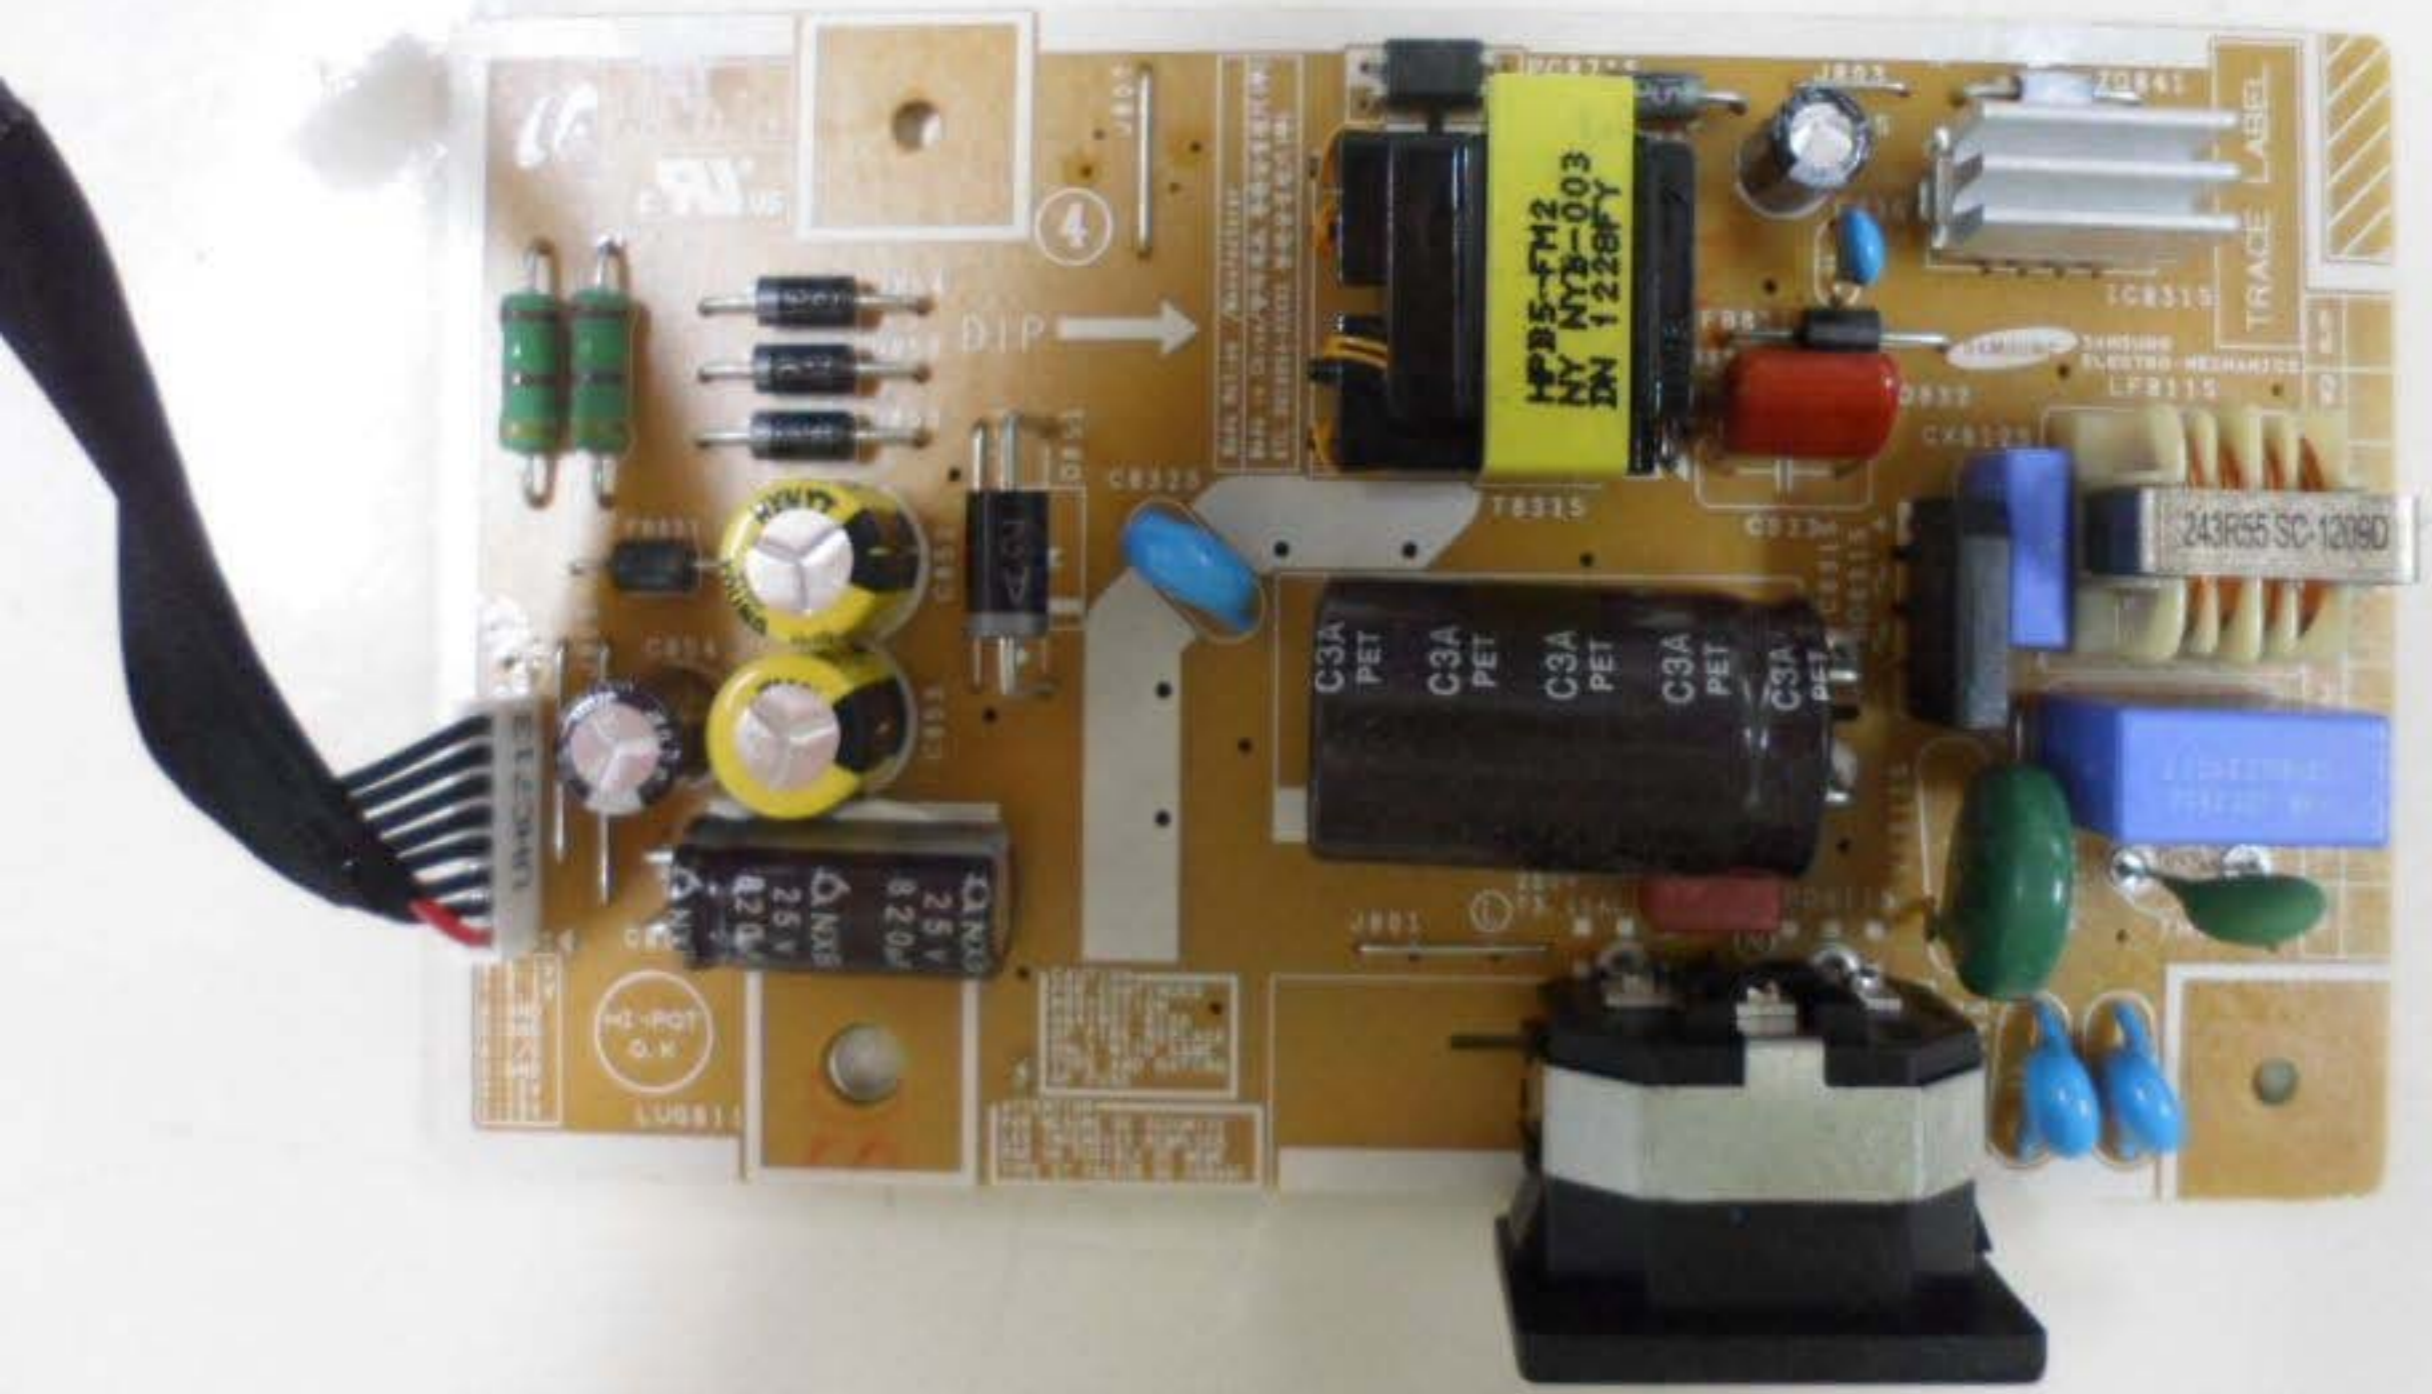

SAMSUNG
MagicColor
SE1118-PL-R1
1270-01
091803

220

C0053
220
35T

C0029
100
25

R19 -- R11 -- ANL
R16 -- R12 -- CWI
R24 -- R13 -- AUO
R22 -- R14 -- OPT
R15 -- S16

BYC-PLA 1225

Model No. / 型番명 IP-22155A
INPUT / 入力電圧 240V-250VAC 1- ϕ
OUTPUT / 出力電圧 (CH1) 15.0V 1.02A
5.1V 0.55A
SAMSUNG ELECTRO-MECHANICS CO., LTD.
P.O. BOX 1088-1088, SONGDOONG (P)
S/K

BAR-CODE LABEL

118207
SAMSUNG ELECTRO-MECHANICS CO., LTD.
P.O. BOX 1088-1088, SONGDOONG (P)
S/K