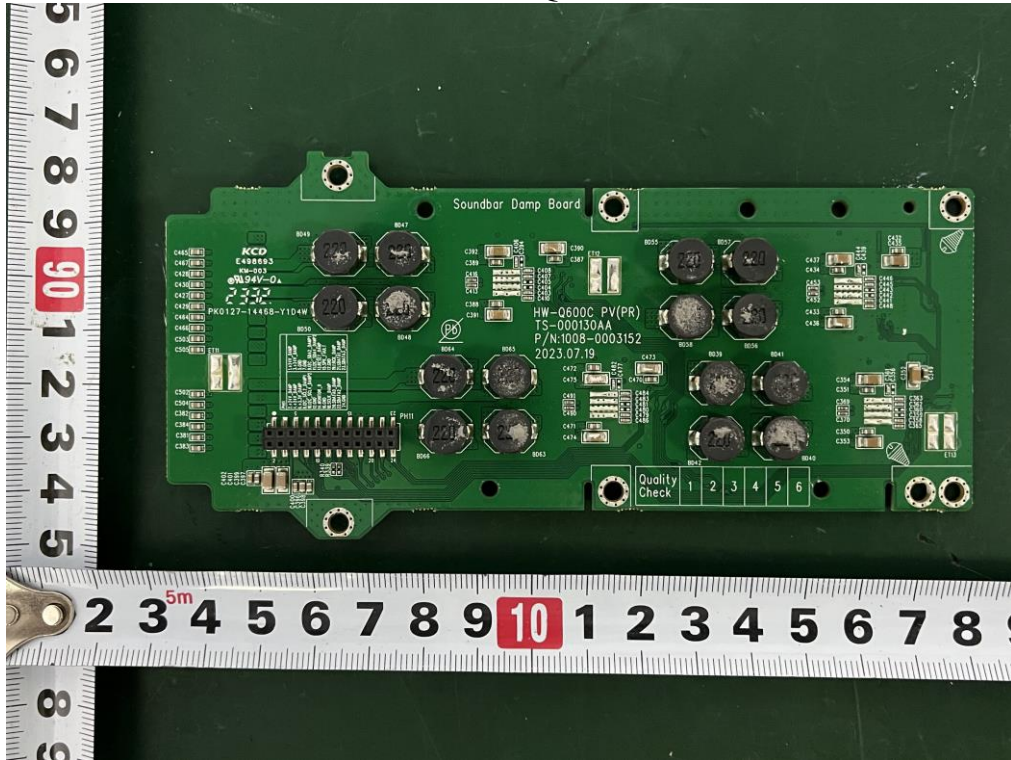

1. EUT PHOTO

Internal Photos
M/N: HW-Q600C

Internal Photos
M/N: HW-Q600C

Internal Photos
M/N: HW-Q600C

Bluetooth
Antenna

Internal Photos
M/N: HW-Q600C

Internal Photos
M/N: HW-Q600C

Internal Photos
M/N: HW-Q600C

Internal Photos
M/N: HW-Q600C

Internal Photos
M/N: HW-Q600C

Internal Photos
M/N: HW-Q600C

Internal Photos
M/N: HW-Q600C

Internal Photos
M/N: HW-Q600C

Internal Photos
M/N: HW-Q600C

Internal Photos
M/N: HW-Q600C