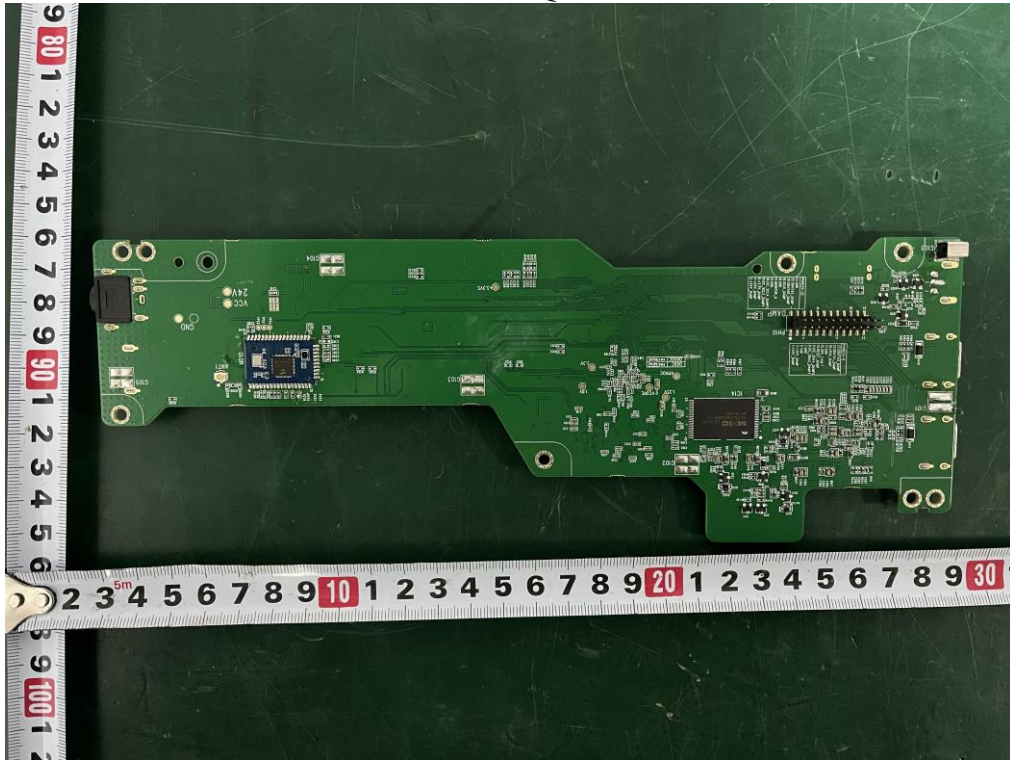

1. EUT PHOTO

Internal Photos
M/N: HW-Q600C

Internal Photos
M/N: HW-Q600C

Internal Photos
M/N: HW-Q600C

Bluetooth
Antenna

Internal Photos
M/N: HW-Q600C

Internal Photos
M/N: HW-Q600C

Internal Photos
M/N: HW-Q600C

Internal Photos
M/N: HW-Q600C

Internal Photos
M/N: HW-Q600C

Internal Photos
M/N: HW-Q600C

Internal Photos
M/N: HW-Q600C

Internal Photos
M/N: HW-Q600C

Internal Photos
M/N: HW-Q600C

Internal Photos
M/N: HW-Q600C

End of Test Report