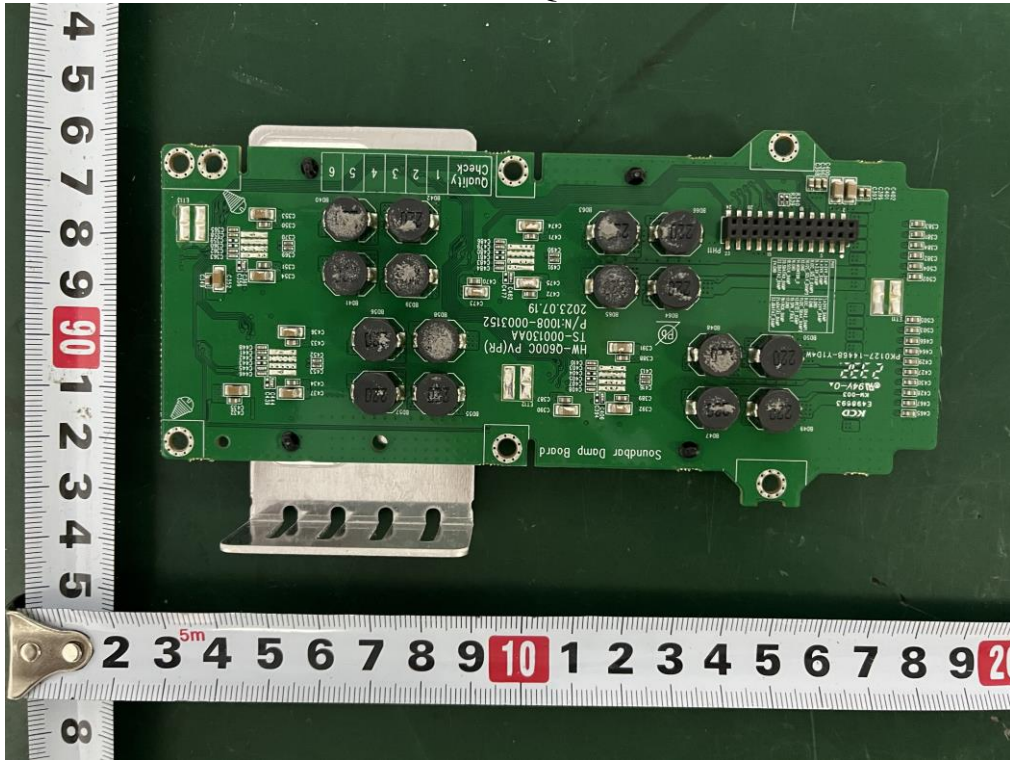

1. EUT PHOTO

Internal Photos
M/N: HW-Q600C

Internal Photos
M/N: HW-Q600C

Internal Photos
M/N: HW-Q600C

Bluetooth
Antenna

Internal Photos
M/N: HW-Q600C

Internal Photos
M/N: HW-Q600C

Internal Photos
M/N: HW-Q600C

Internal Photos
M/N: HW-Q600C

Internal Photos
M/N: HW-Q600C

Internal Photos
M/N: HW-Q600C

Internal Photos
M/N: HW-Q600C

Internal Photos
M/N: HW-Q600C

Internal Photos
M/N: HW-Q600C

Internal Photos
M/N: HW-Q600C