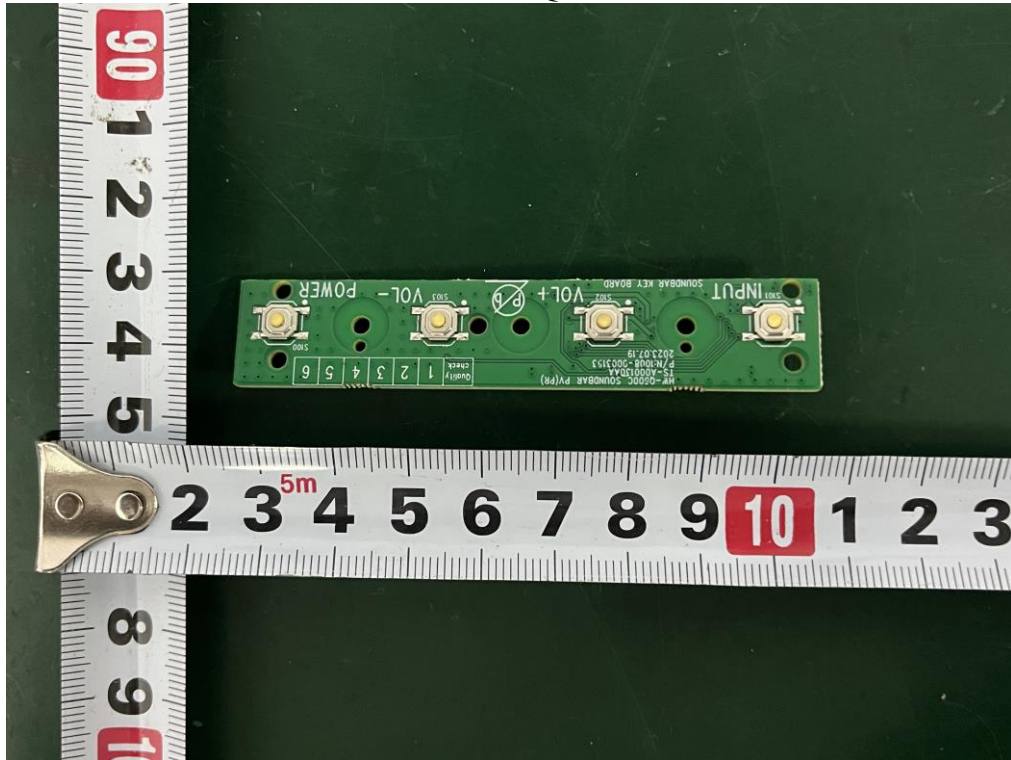

1. EUT PHOTO

Internal Photos
M/N: HW-Q600C

Internal Photos
M/N: HW-Q600C

Internal Photos
M/N: HW-Q600C

Bluetooth
Antenna

Internal Photos
M/N: HW-Q600C

Internal Photos
M/N: HW-Q600C

Internal Photos
M/N: HW-Q600C

Internal Photos
M/N: HW-Q600C

Internal Photos
M/N: HW-Q600C

Internal Photos
M/N: HW-Q600C

Internal Photos
M/N: HW-Q600C

Internal Photos
M/N: HW-Q600C

Internal Photos
M/N: HW-Q600C

Internal Photos
M/N: HW-Q600C