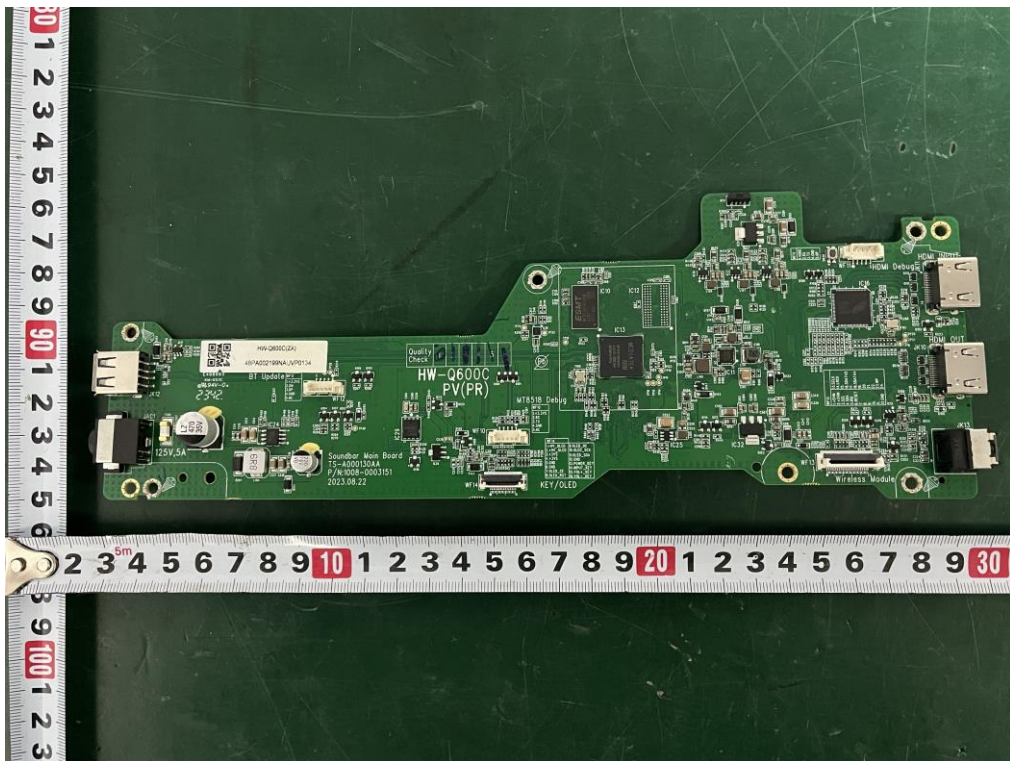

1. EUT PHOTO

Internal Photos
M/N: HW-Q600C

Internal Photos
M/N: HW-Q600C

Internal Photos
M/N: HW-Q600C

Bluetooth
Antenna

Internal Photos
M/N: HW-Q600C

Internal Photos
M/N: HW-Q600C

Internal Photos
M/N: HW-Q600C

Internal Photos
M/N: HW-Q600C

Internal Photos
M/N: HW-Q600C

Internal Photos
M/N: HW-Q600C

Internal Photos
M/N: HW-Q600C

Internal Photos
M/N: HW-Q600C

Internal Photos
M/N: HW-Q600C

Internal Photos
M/N: HW-Q600C

End of Test Report