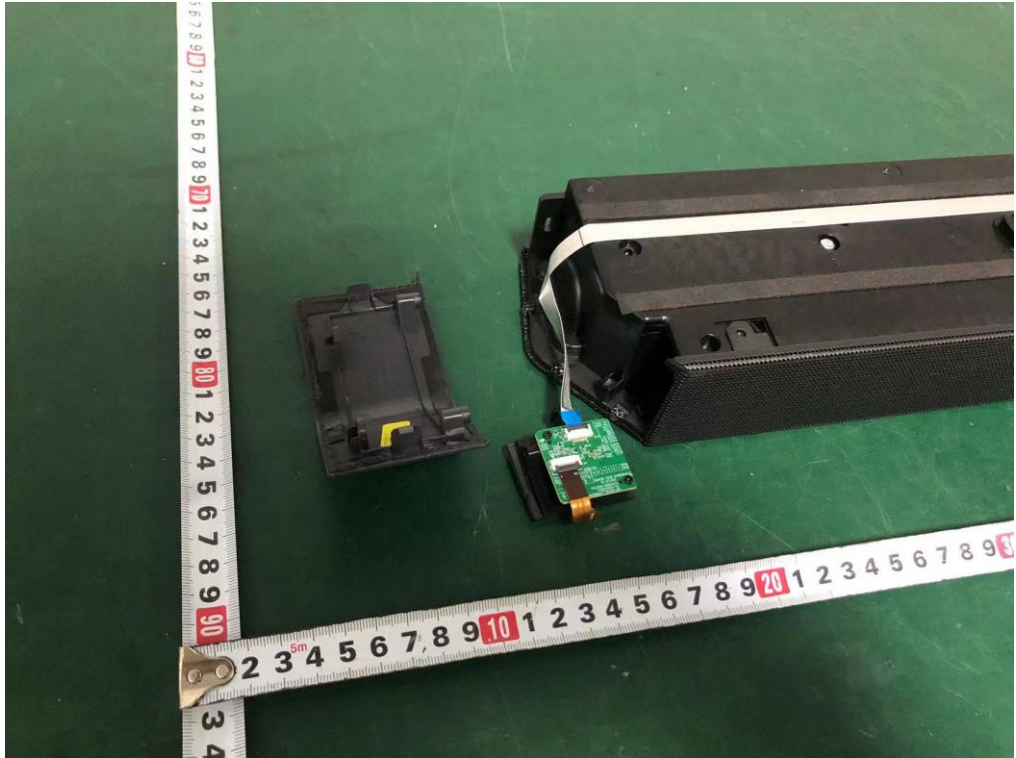

1. EUT PHOTO

Internal Photos
M/N: HW-Q600C

Internal Photos
M/N: HW-Q600C

Internal Photos
M/N: HW-Q600C

Bluetooth
Antenna

Internal Photos
M/N: HW-Q600C

Internal Photos
M/N: HW-Q600C

Internal Photos
M/N: HW-Q600C

Internal Photos
M/N: HW-Q600C

Internal Photos
M/N: HW-Q600C

Internal Photos
M/N: HW-Q600C

Internal Photos
M/N: HW-Q600C

Internal Photos
M/N: HW-Q600C

Internal Photos
M/N: HW-Q600C

Internal Photos
M/N: HW-Q600C