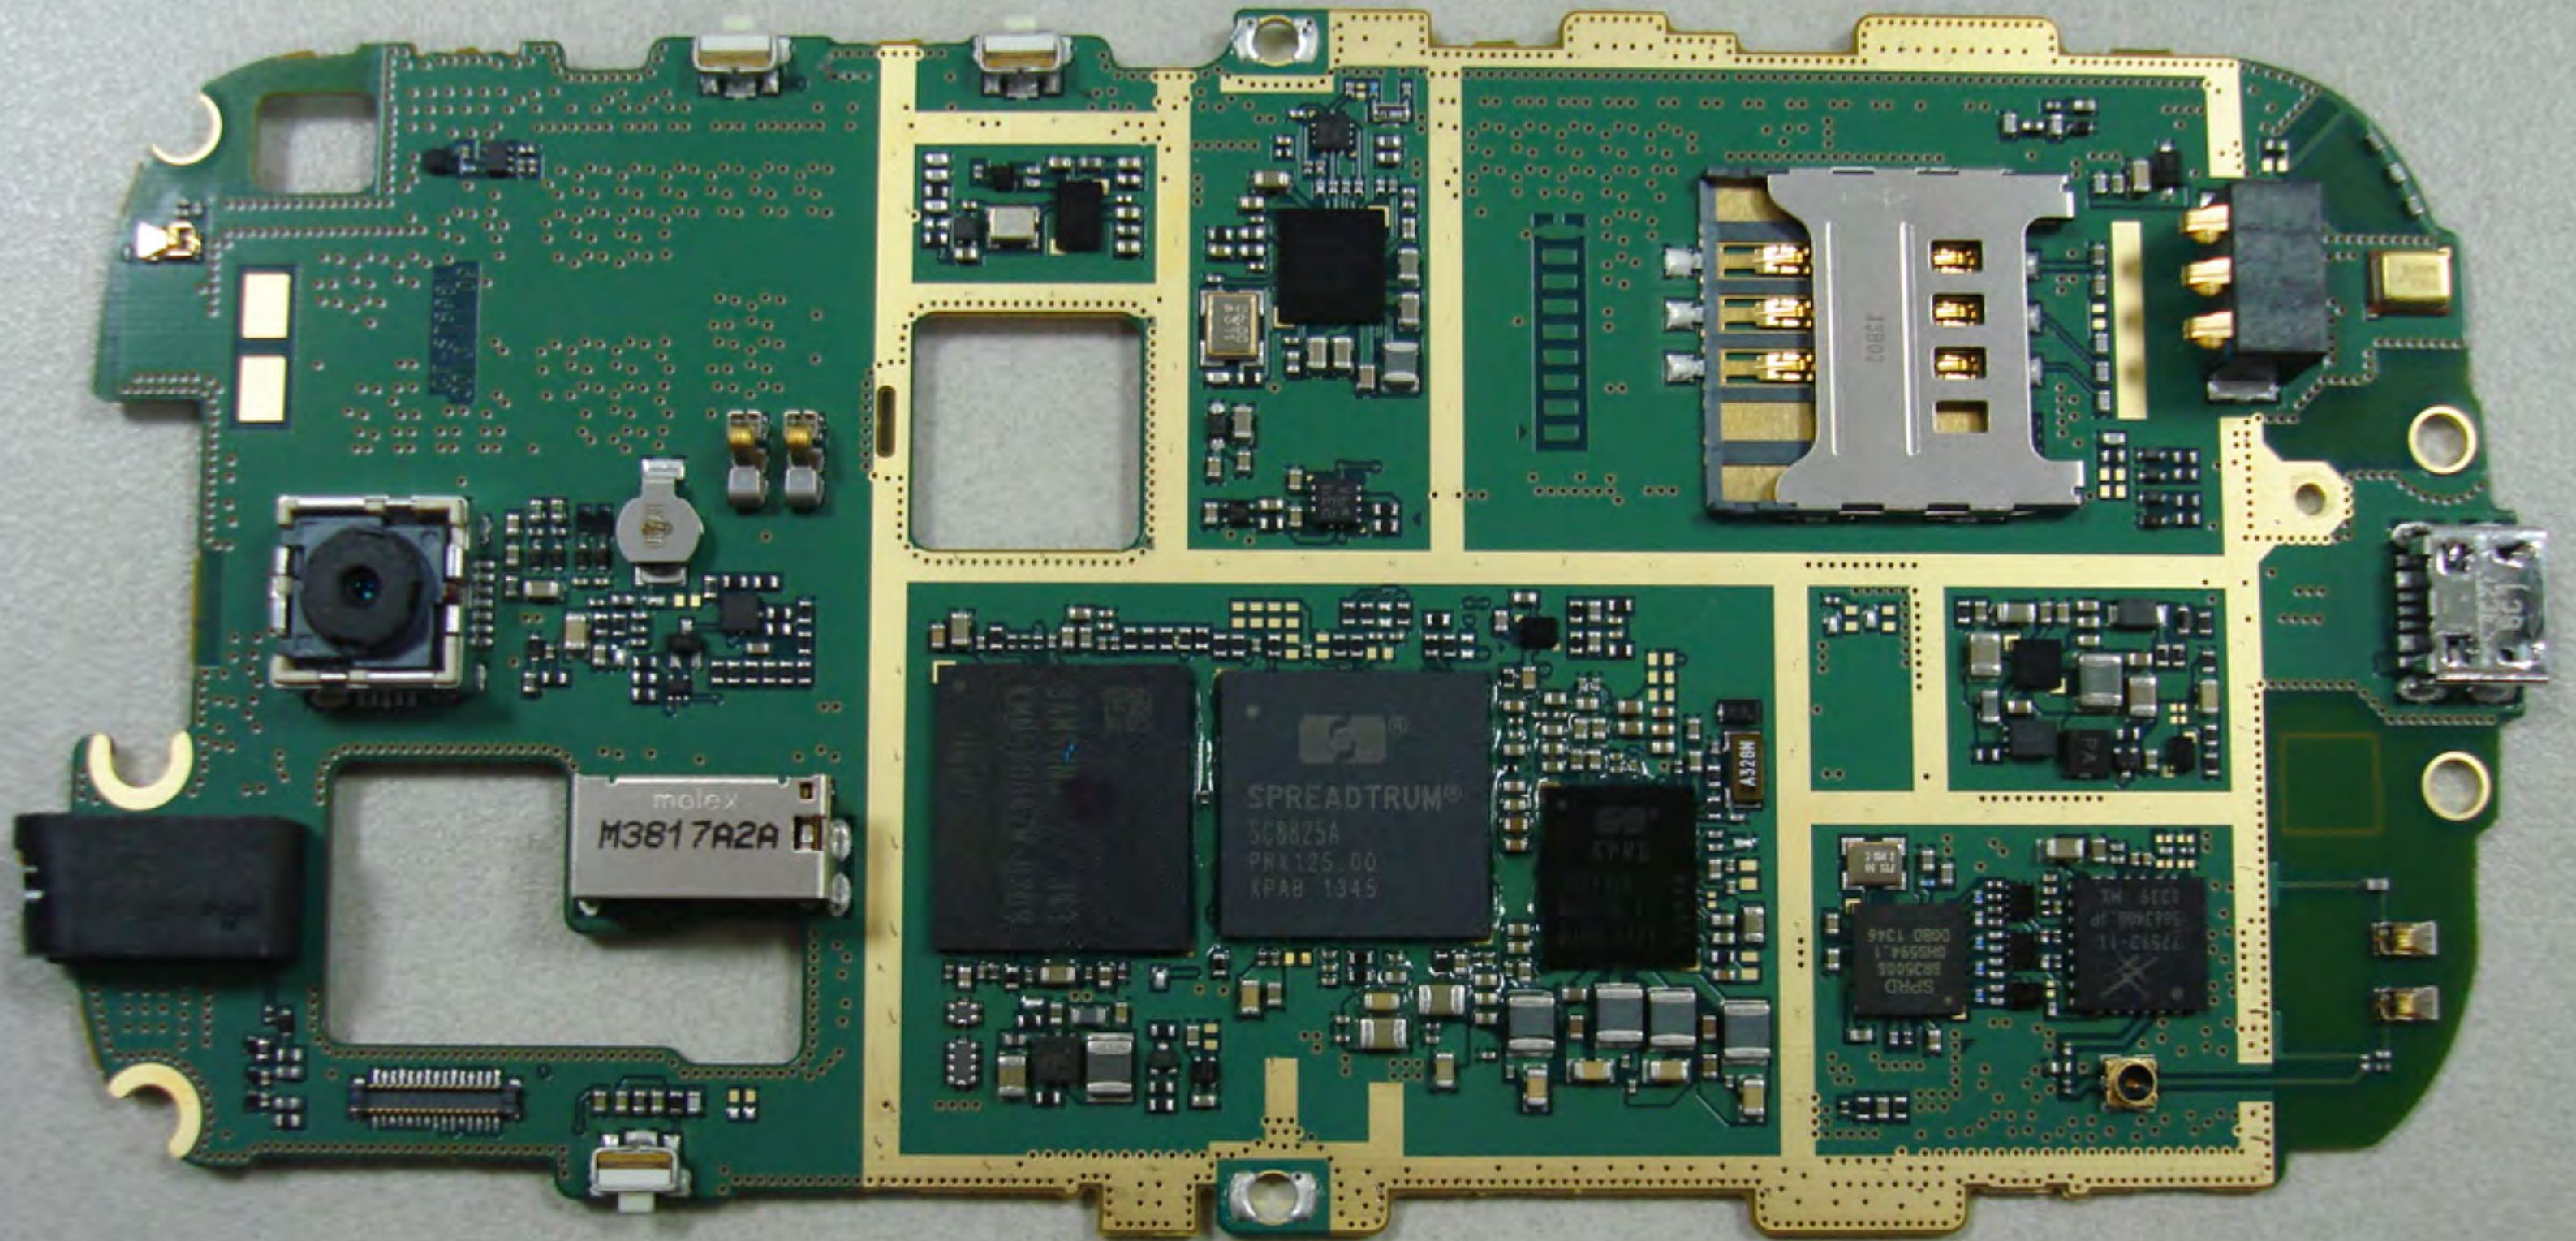

13.12.02 GT-S78981
Rev0.0 PV1_4GB/4GB

molex
M3817A2A

molex
M3817A2A

SPREADTRUM®
SC8825A
PRX125.00
KPAB 1345

77510-11
561300-01
0808 13A6
Sprd

Garda_V-08 #1-1