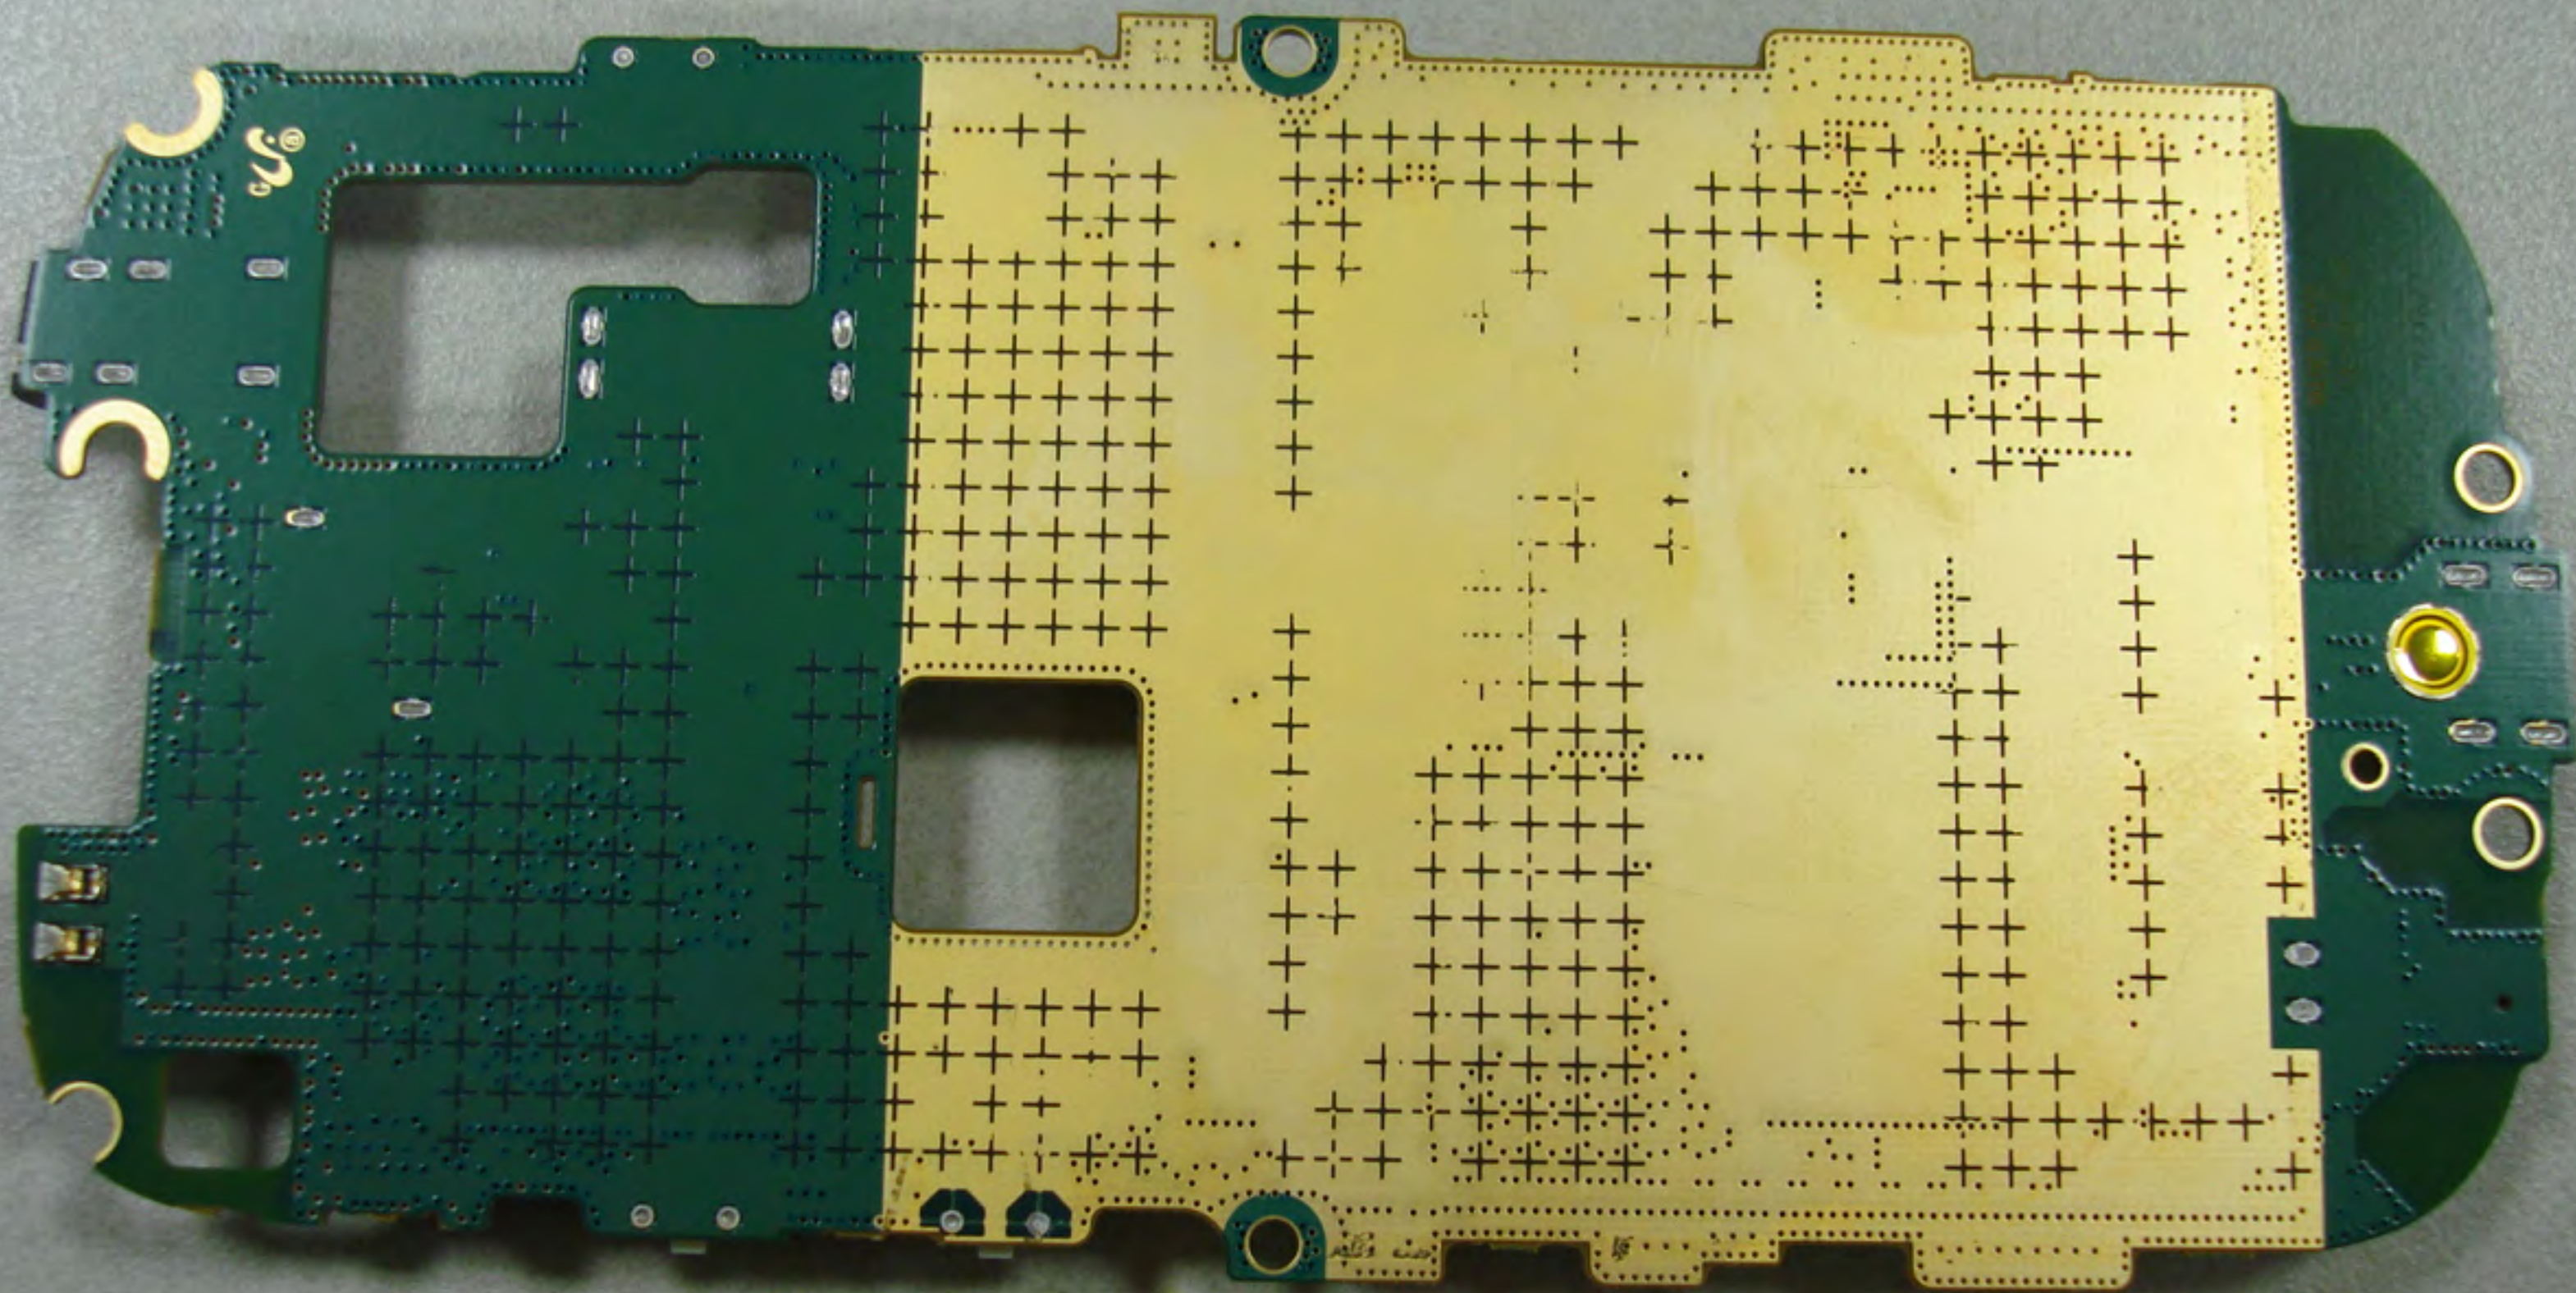

13.12.02 GT-S78981
Rev0.0 PV1_4GB/4GB

molex
M3817A2A

molex
M3817A2A

SPREADTRUM®
SC8825A
PRX125.00
KPAB 1345

77510-11
561300-01
0808 13A6
Sprd

Garda_V-08 #1-1