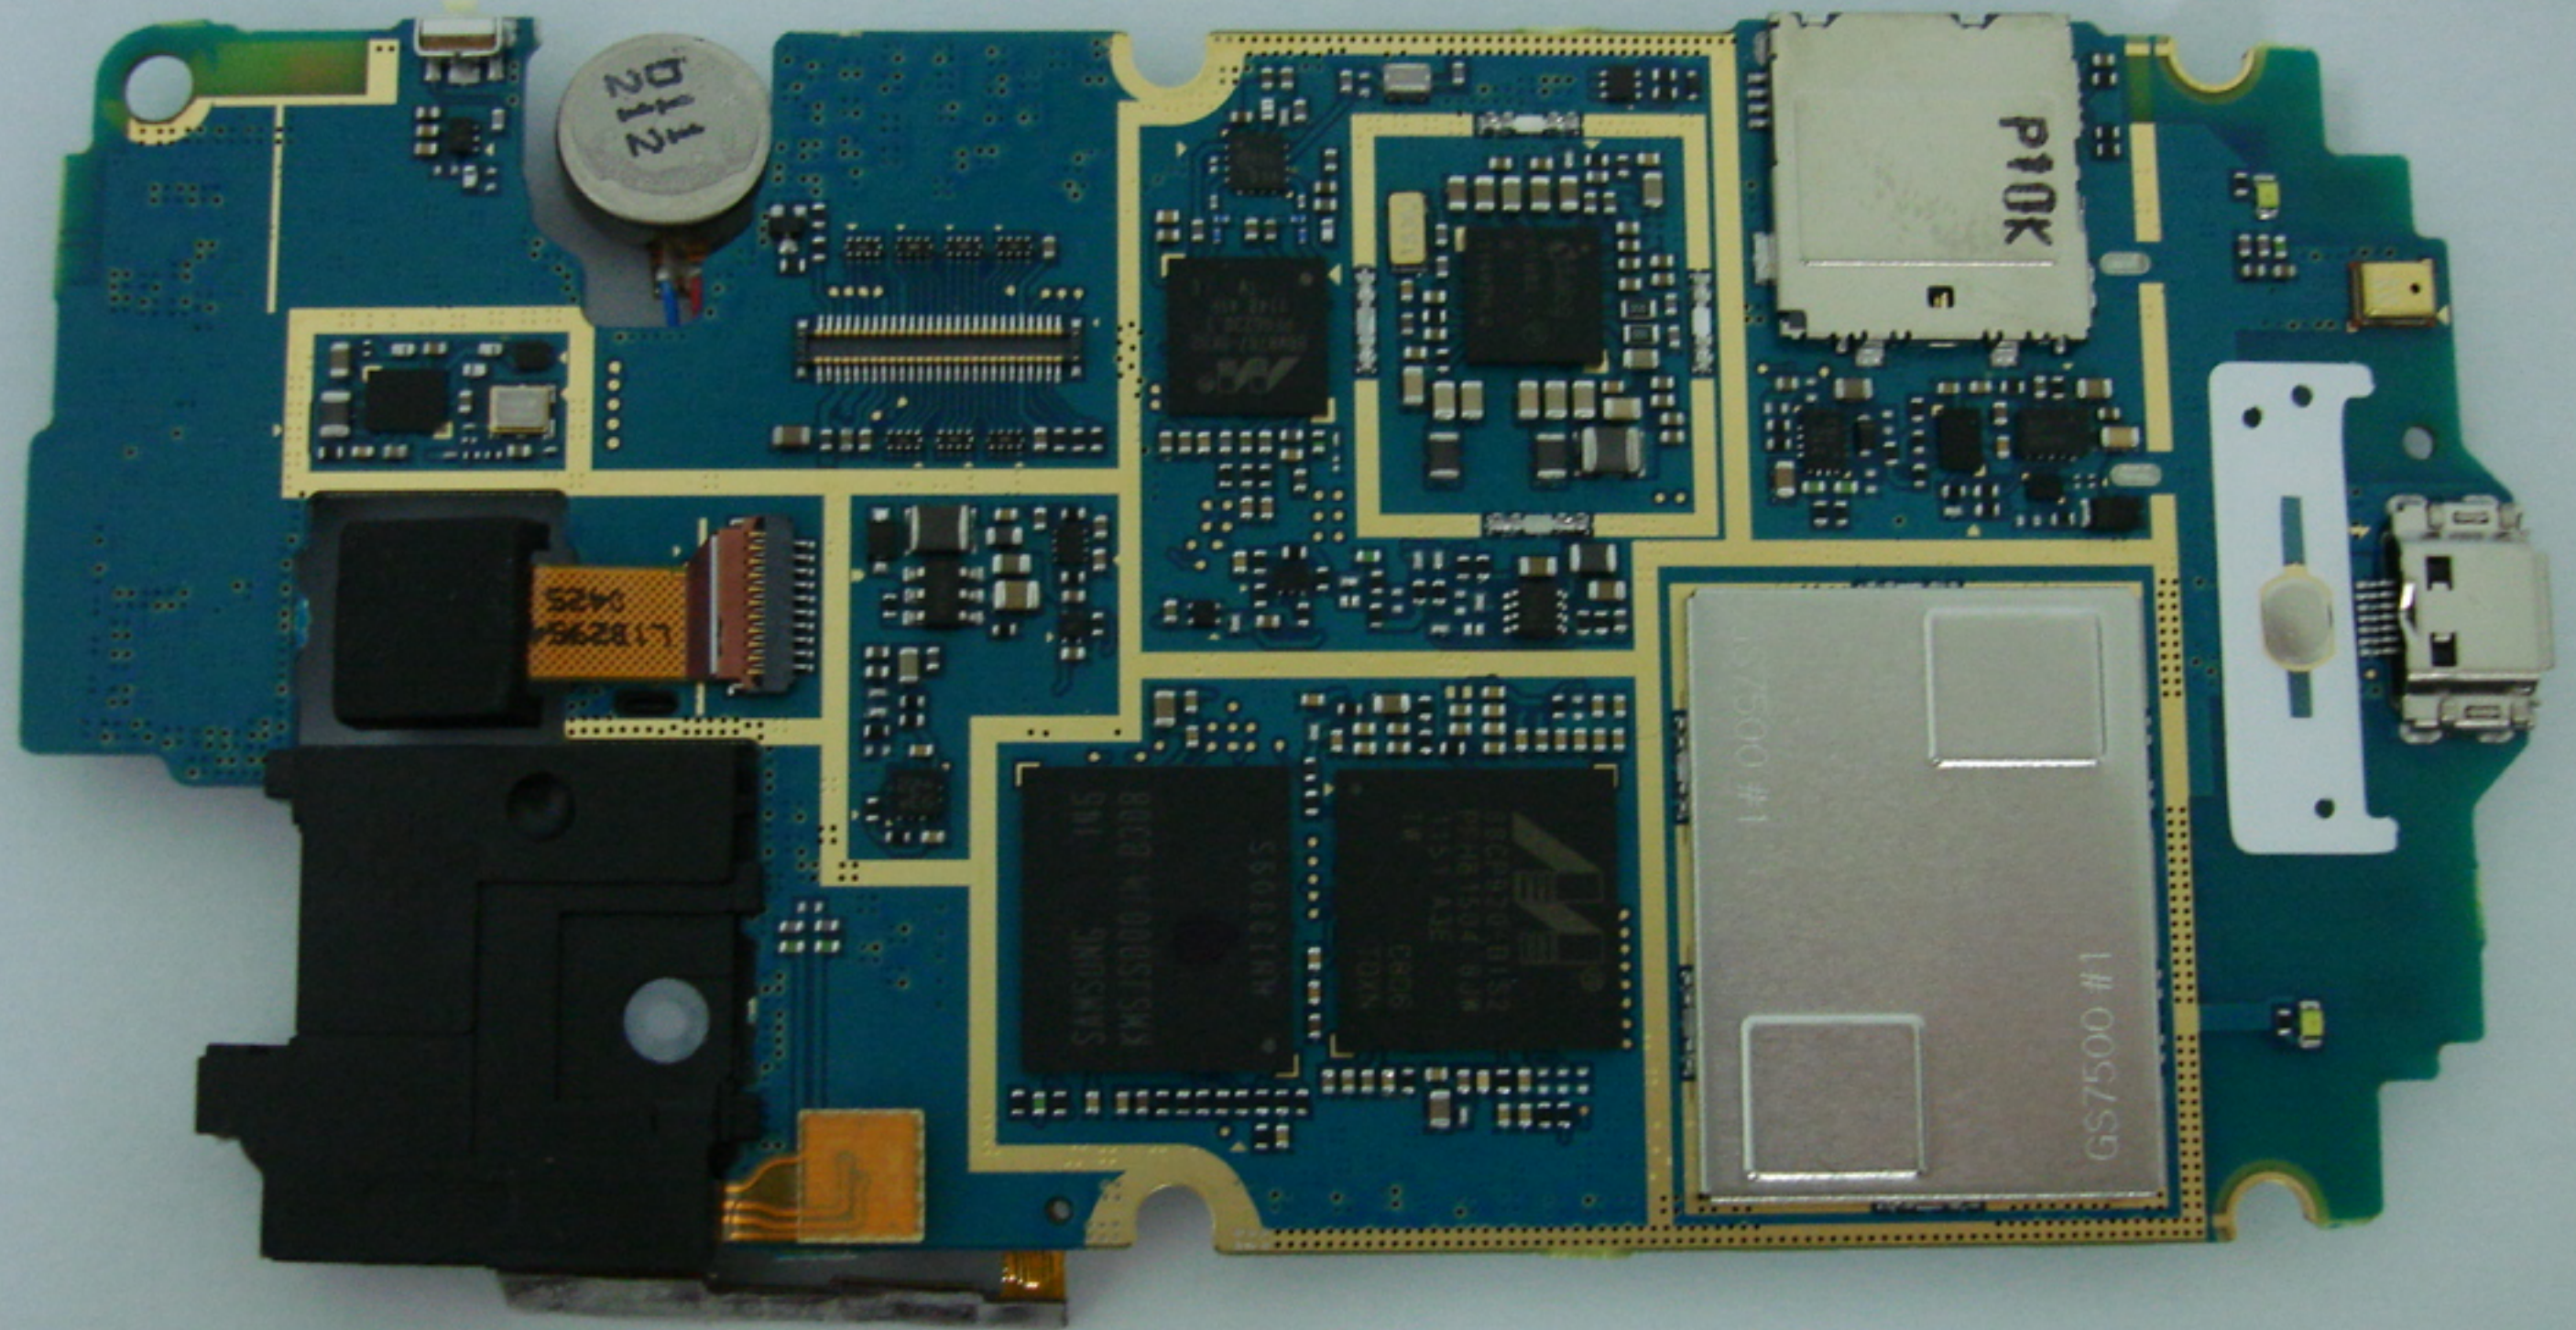

GT-S7500KTL R051  
1150

1 2  
GT-S7500  
EARJACK  
REV.4  
9 10

C10203

H214  
KHEXOTA

W00001-1  
GS7500  
B010B

DAP-3A  
DAP1202CC ①

GT-S7508\_AC  
2012.01.10

G.C.