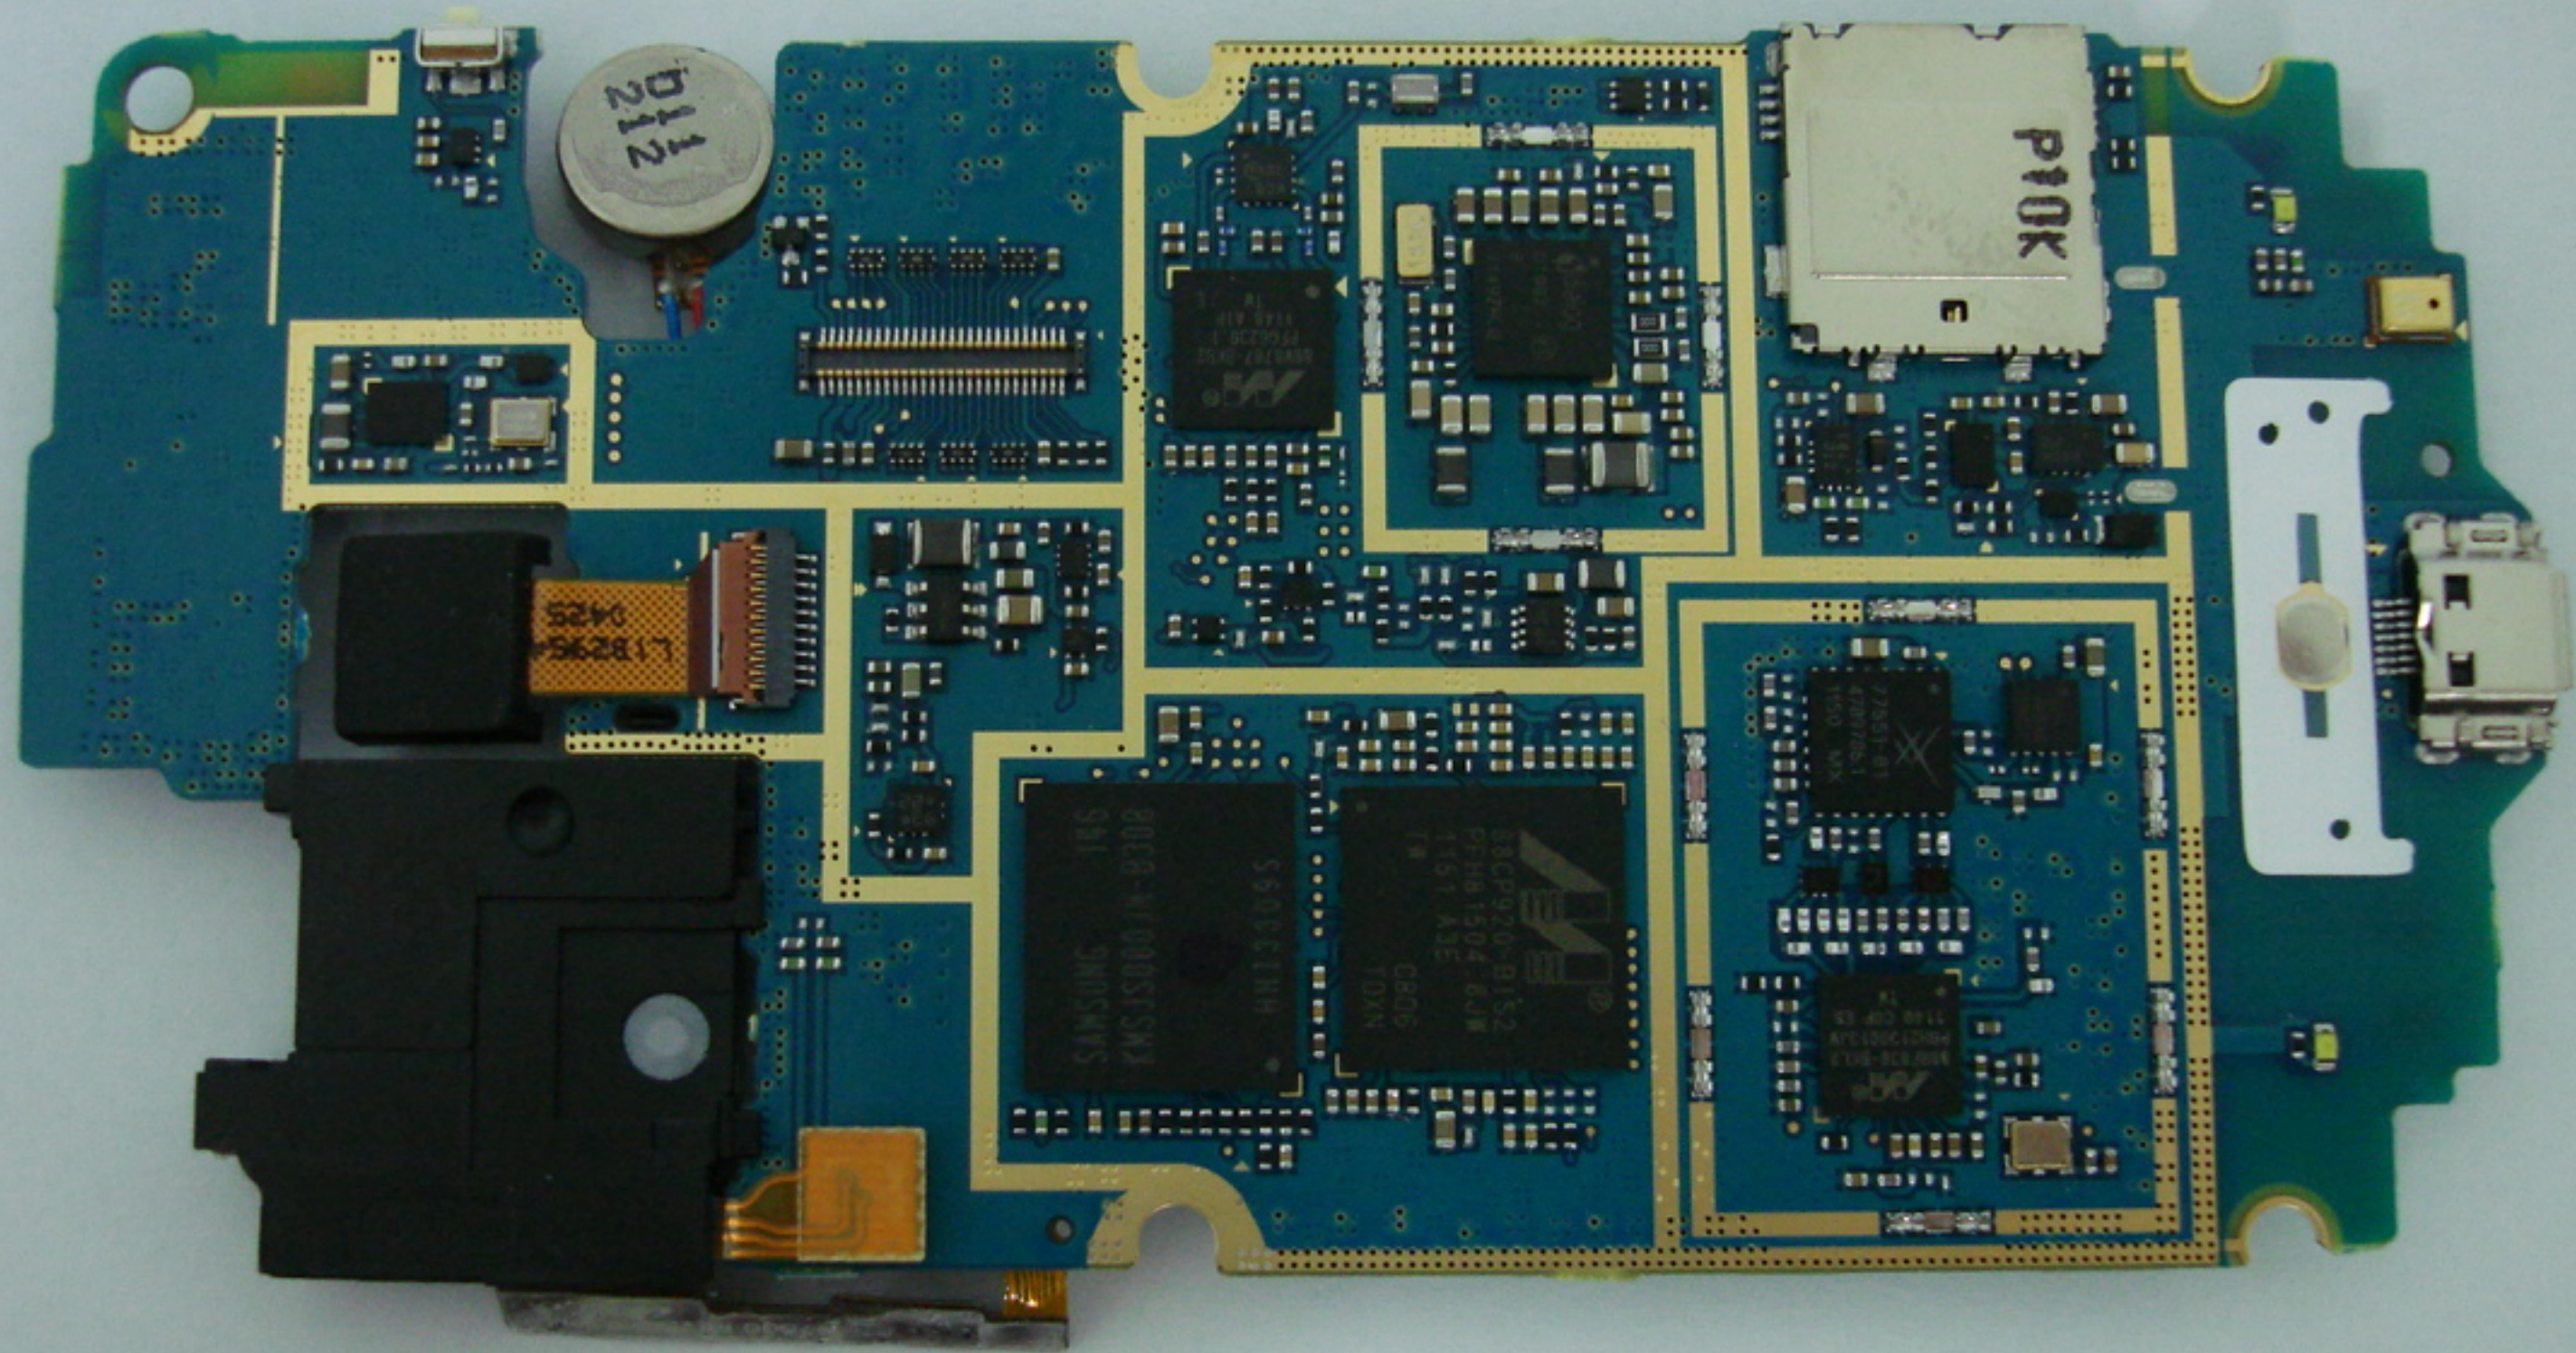

GT-S7500KTL R051  
1150

1 2  
GT-S7500  
EARJACK  
REV.4  
9 10

C10203

H214  
KHEXOTA

W00001-1  
GS7500  
B010B

DAP-3A  
DAP1202CC ①

GT-S7508\_AC  
2012.01.10

G.C.

0 1 2 3 4 5 6 7 8 9 10 11 12