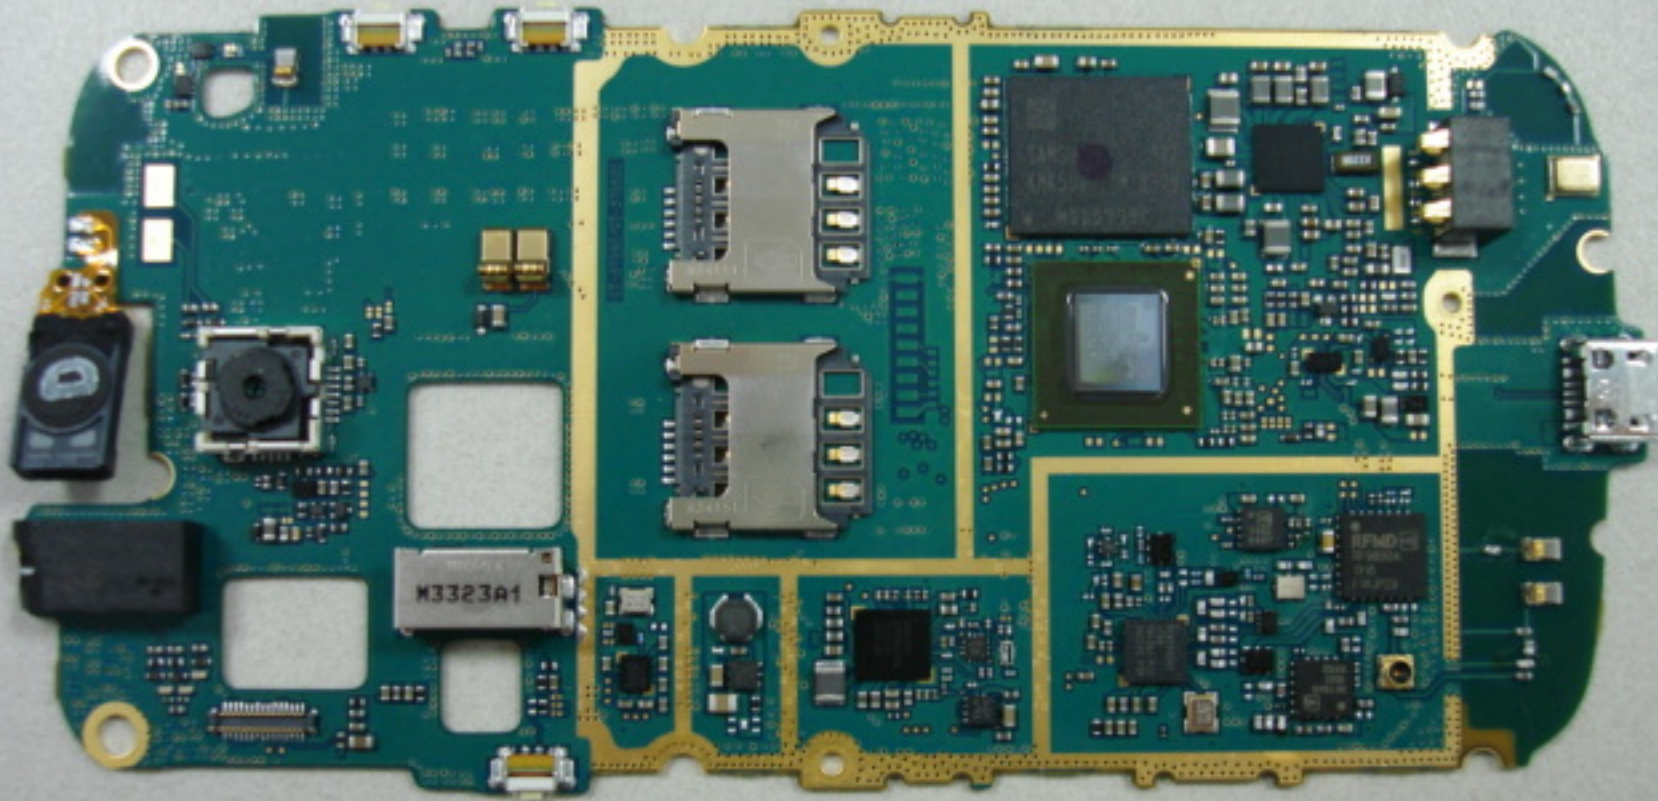

D0728

M3323A1

TELEFONO CELULAR / CELLULAR PHONE

MODELO : GT-S7392L

FCC ID : A3LGT57392L

SSN : -S7392LGSMH

ALIMENTACION : 3,8 V ---;1500 mA

HECHO EN CHINA / MADE IN CHINA

IMEI : 35667005000291/2

IMEI : 35667105000291/0

S/N : R31D04ENGJ

M3323A1

MPDAP-3A
SDAP1328AA