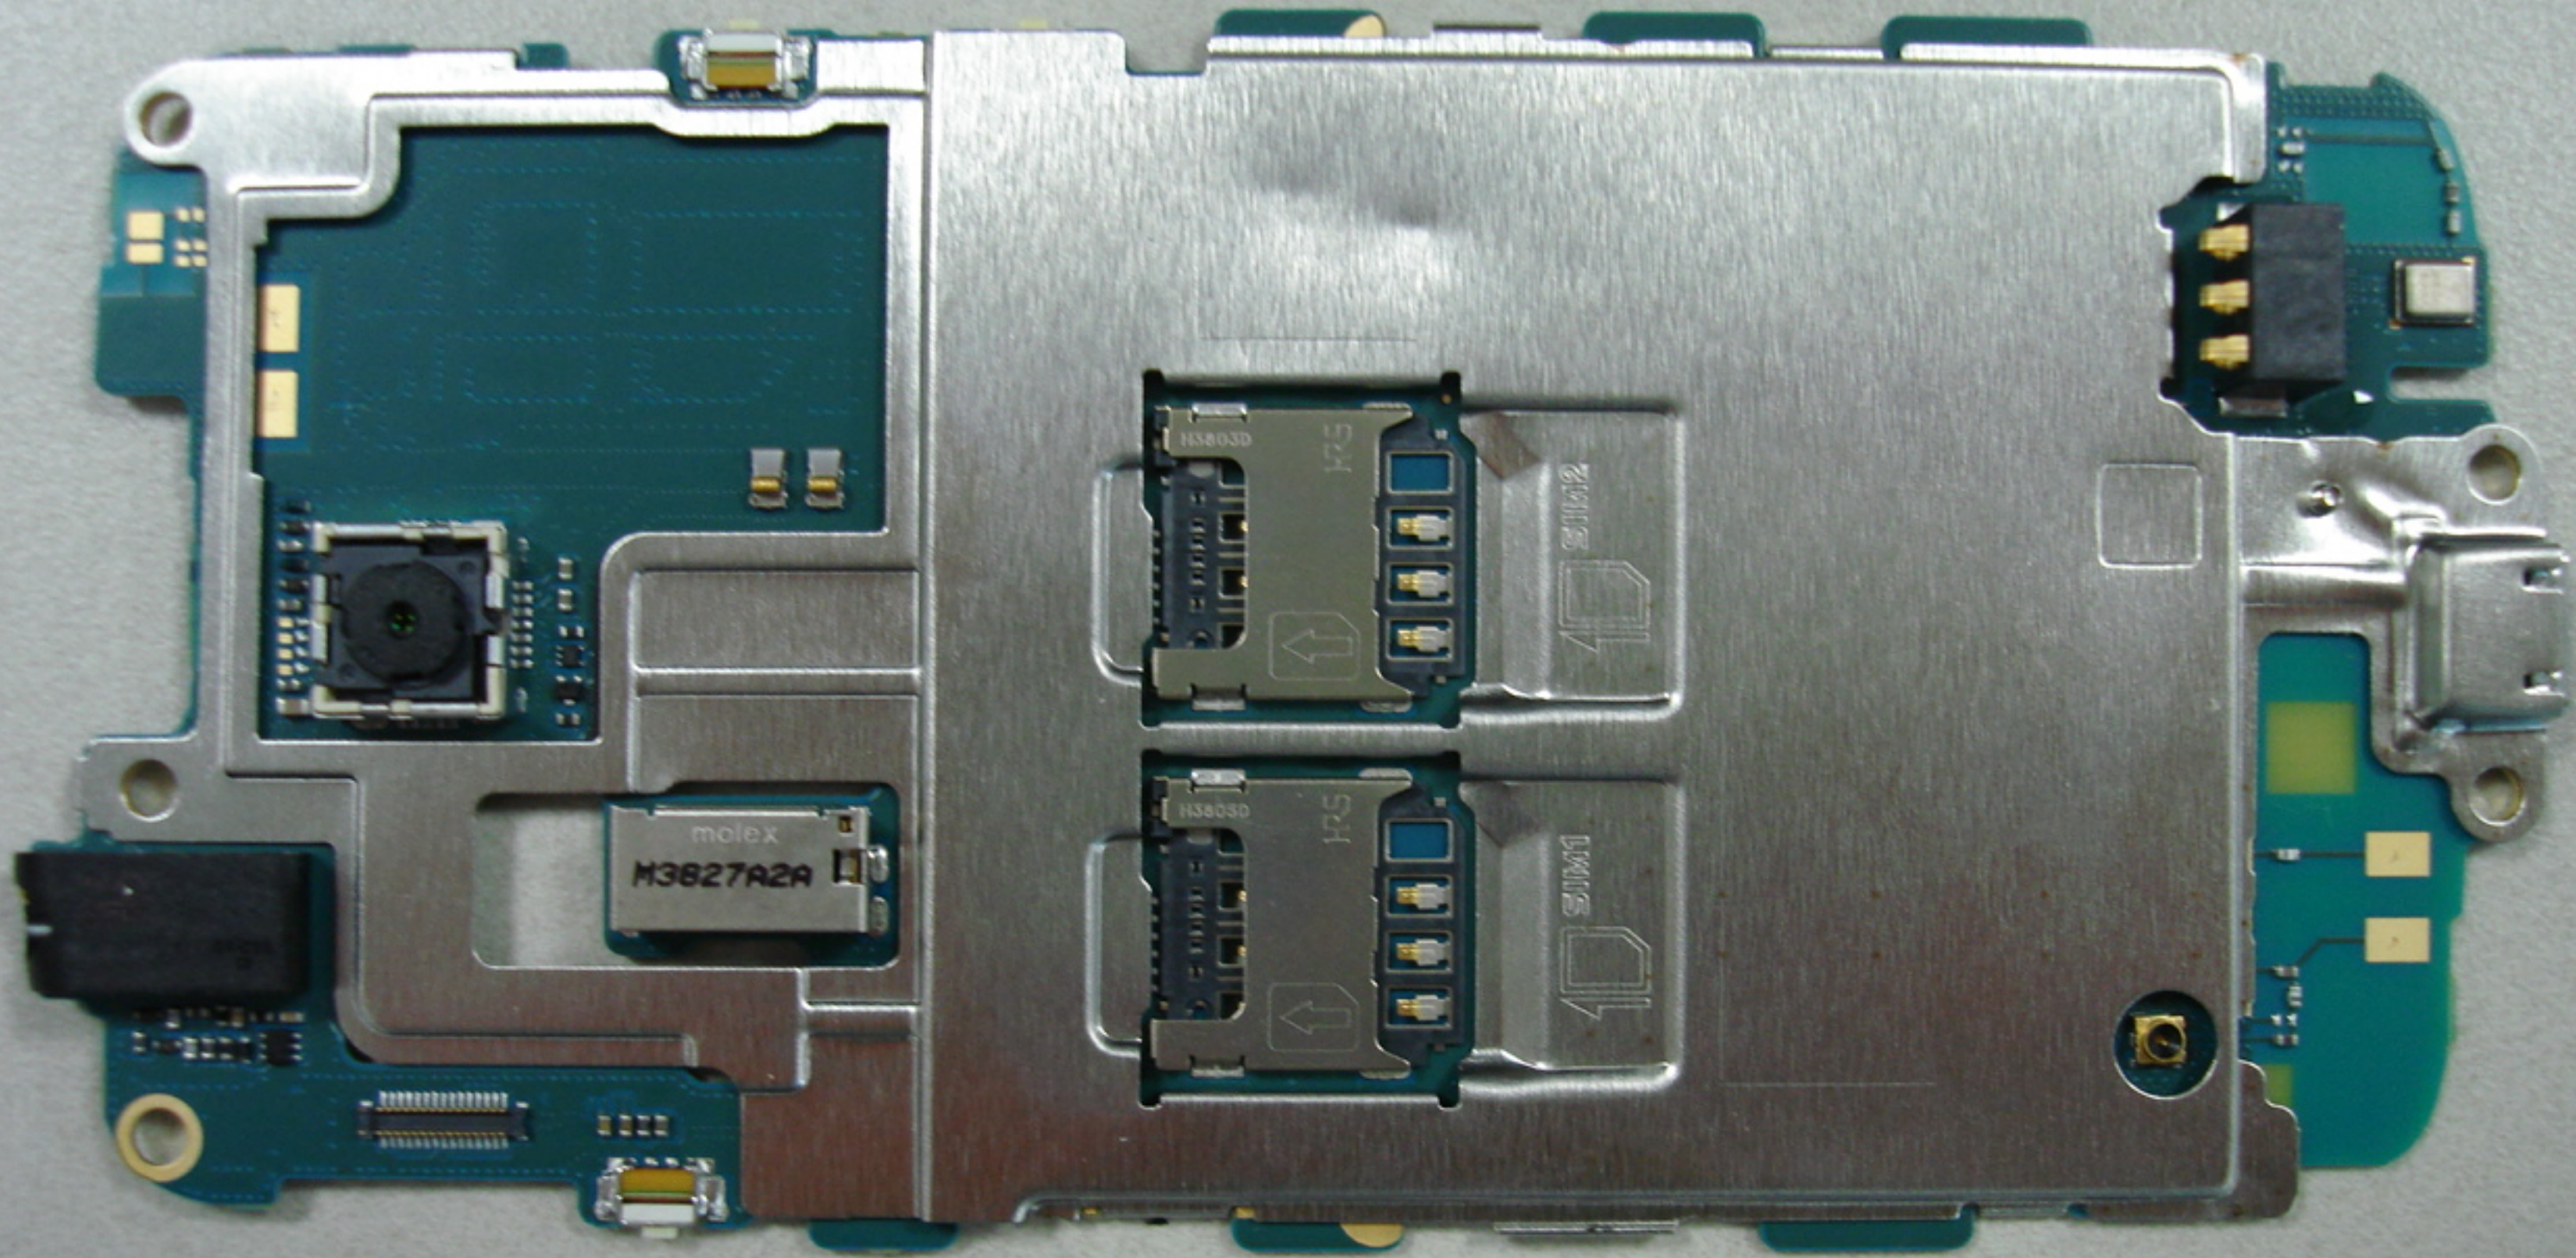

0430814 - 110813

GT-S7282_LCD_FPCB_REV0.1
INHOUSE 2013.07.29
IF 1335

A

GT
R1 U1

molex
M3827A2A

H3803D

M3

SIM2

H3803D

M2

SIM1

4

5

6

7

8