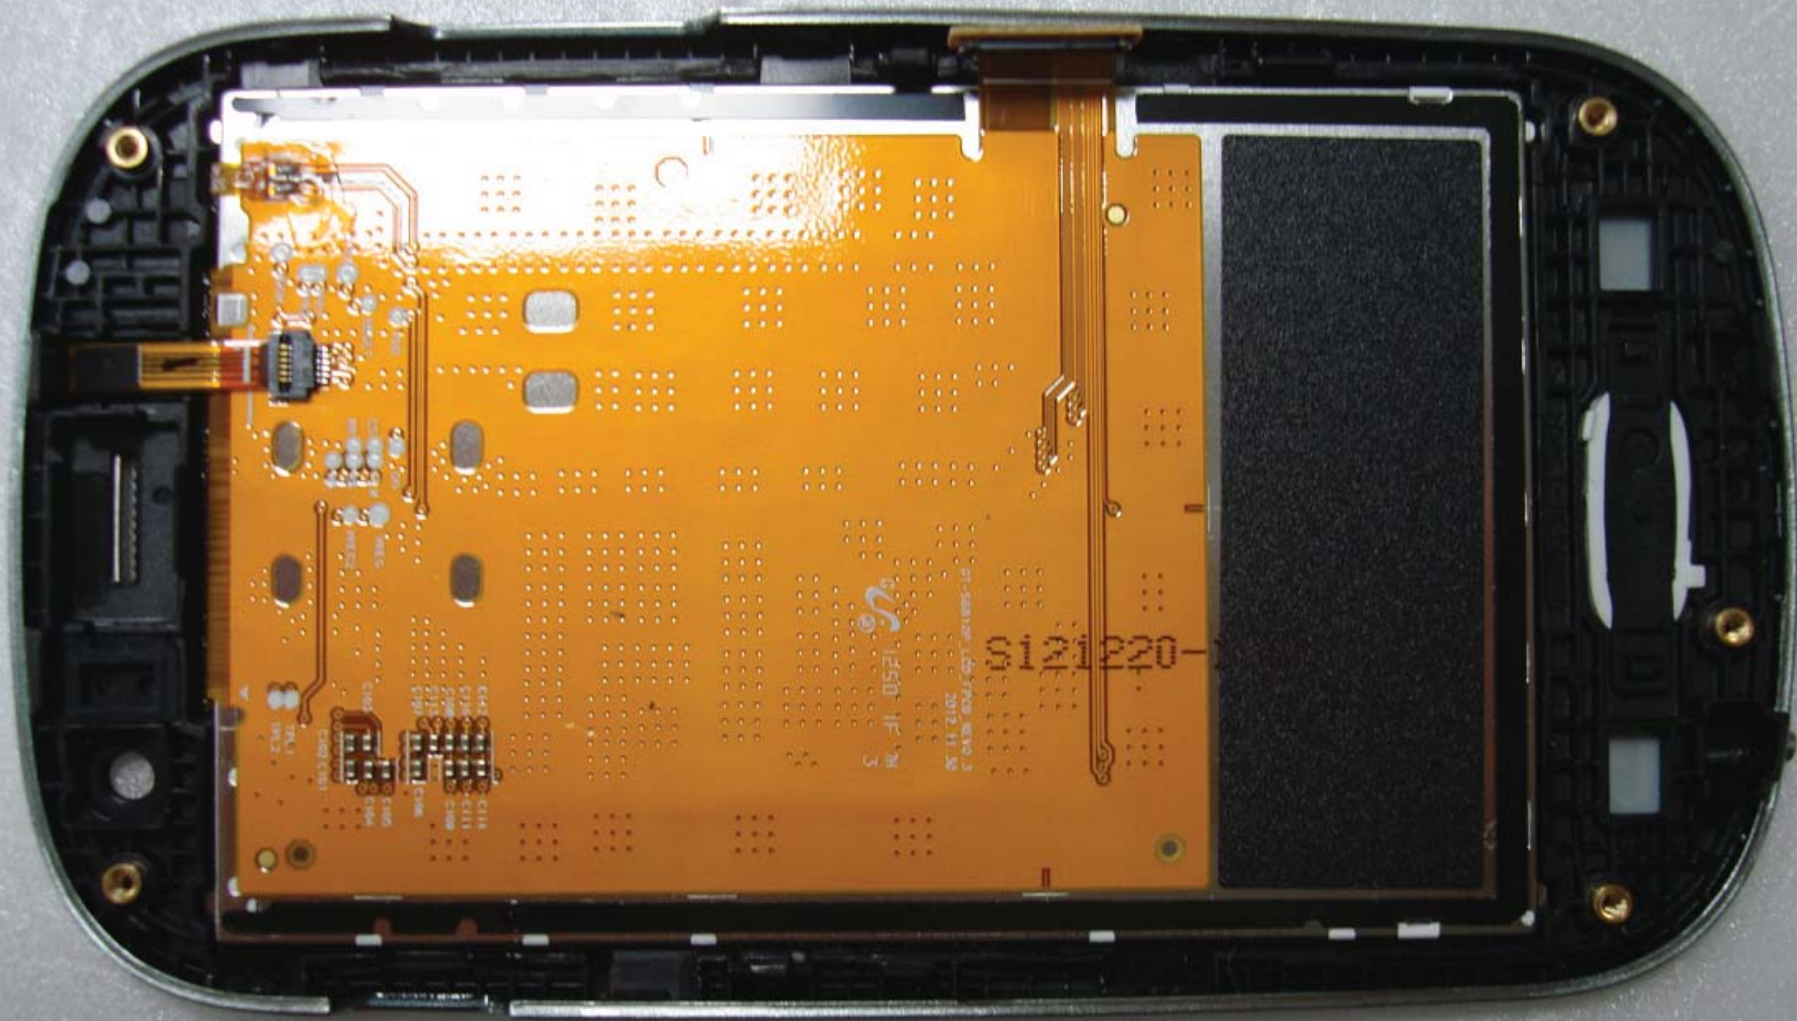

USA ↗

✓

V2 ↗

IMEI 3

20922

ET81K

0.10

GT-S6810P  
2012.12.19

0121220

2 3 4 5 6 7 8 9 10 11 12 13 14

TY-S6810L