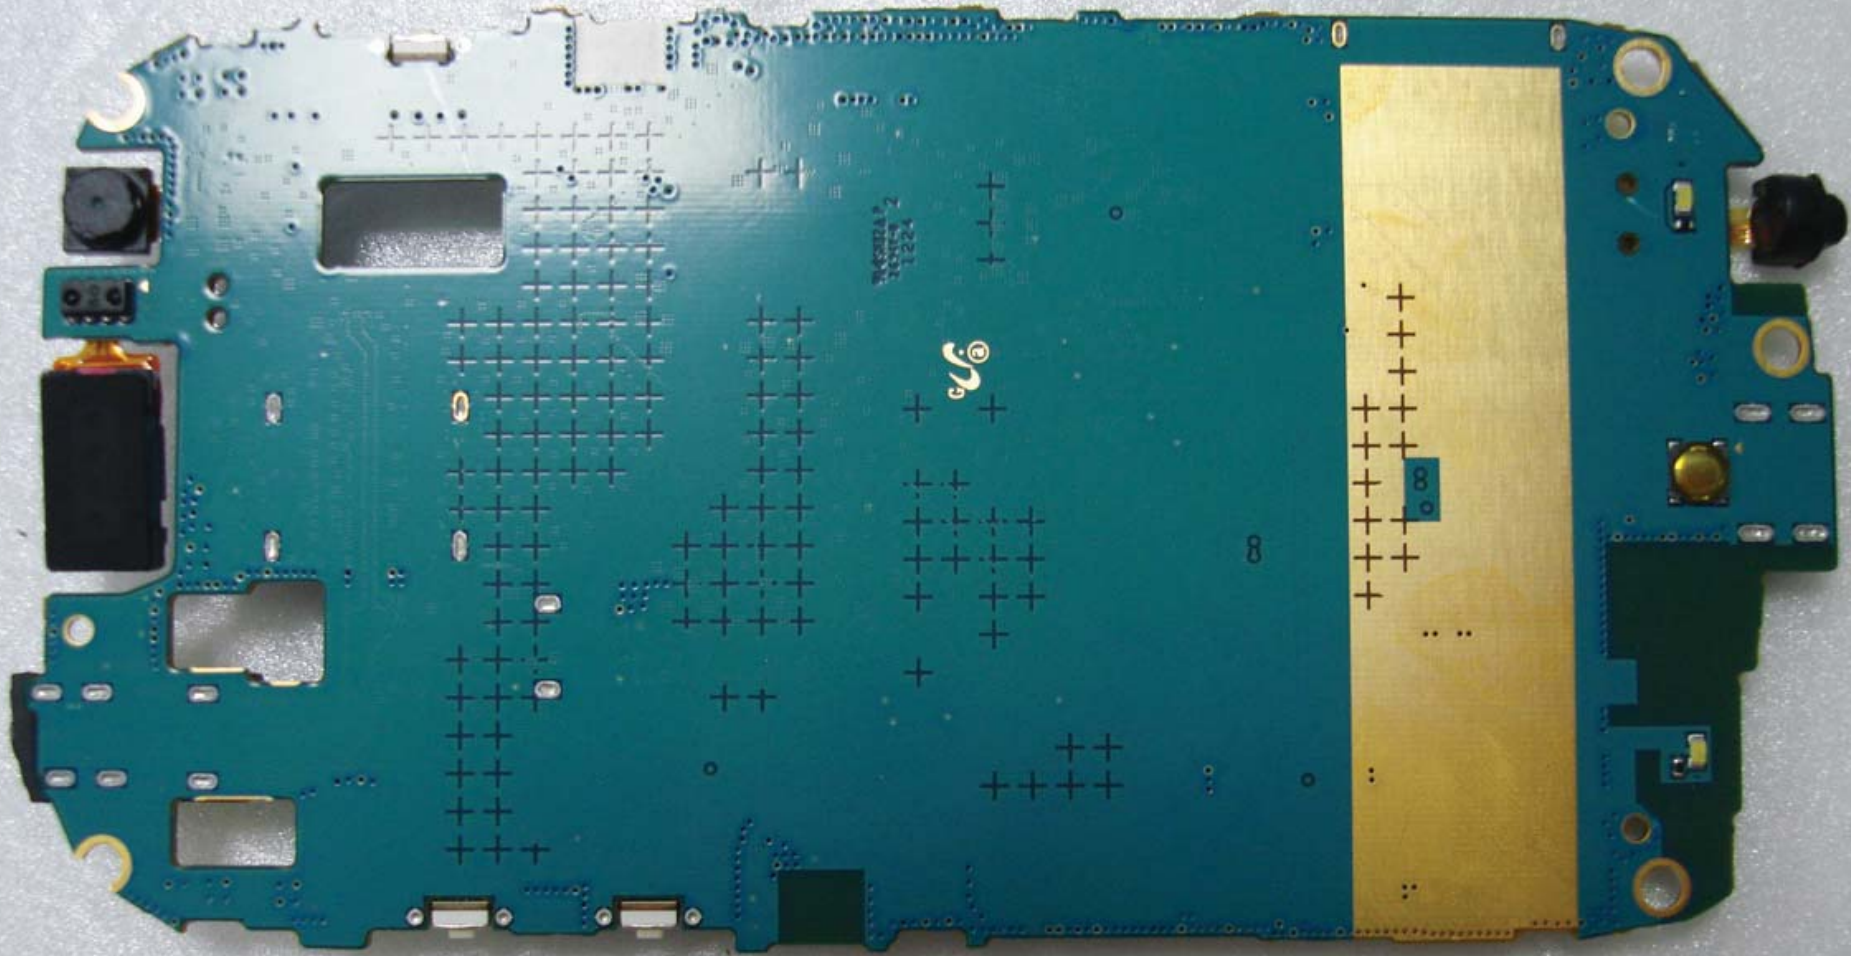

USA ↗

✓

V2 ↗

IMEI 3

20922

ET81K

0.10

GT-S6810P  
2012.12.19

0121220

2 3 4 5 6 7 8 9 10 11 12 13 14

TY-S6810L