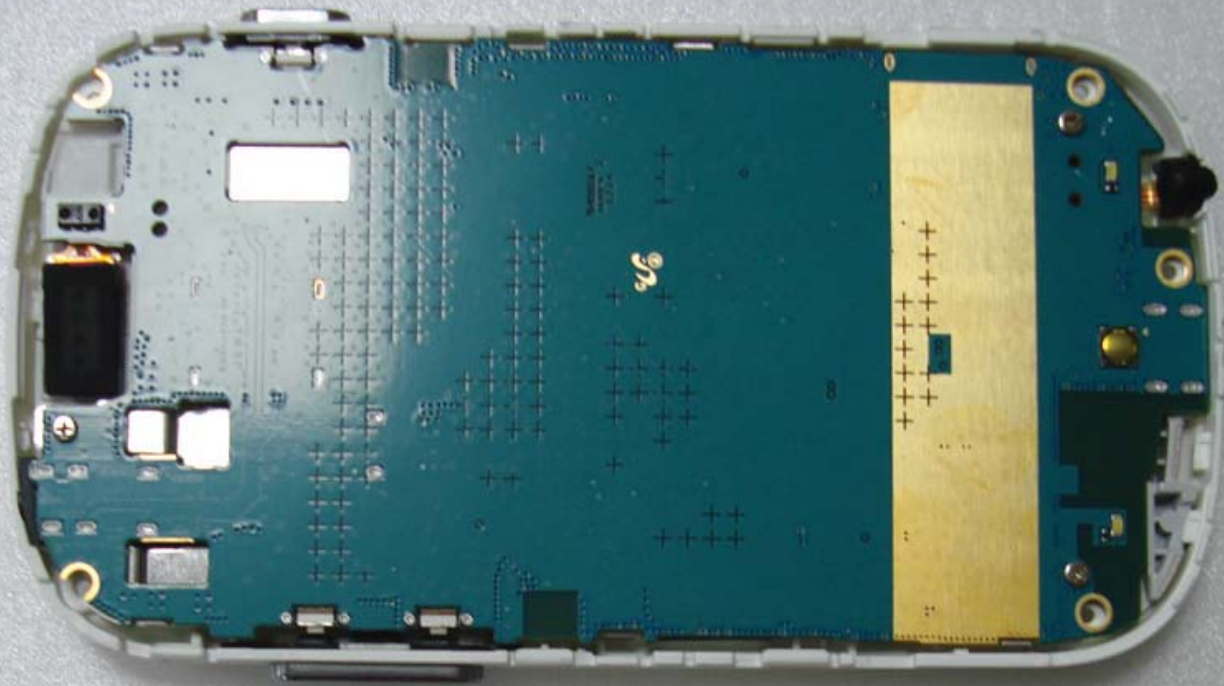

USA ↗

✓

V2 ↗

IMEI 3

20922

ET81K

0.10

GT-S6810P  
2012.12.19

0121220

2 3 4 5 6 7 8 9 10 11 12 13 14

TY-S6810L