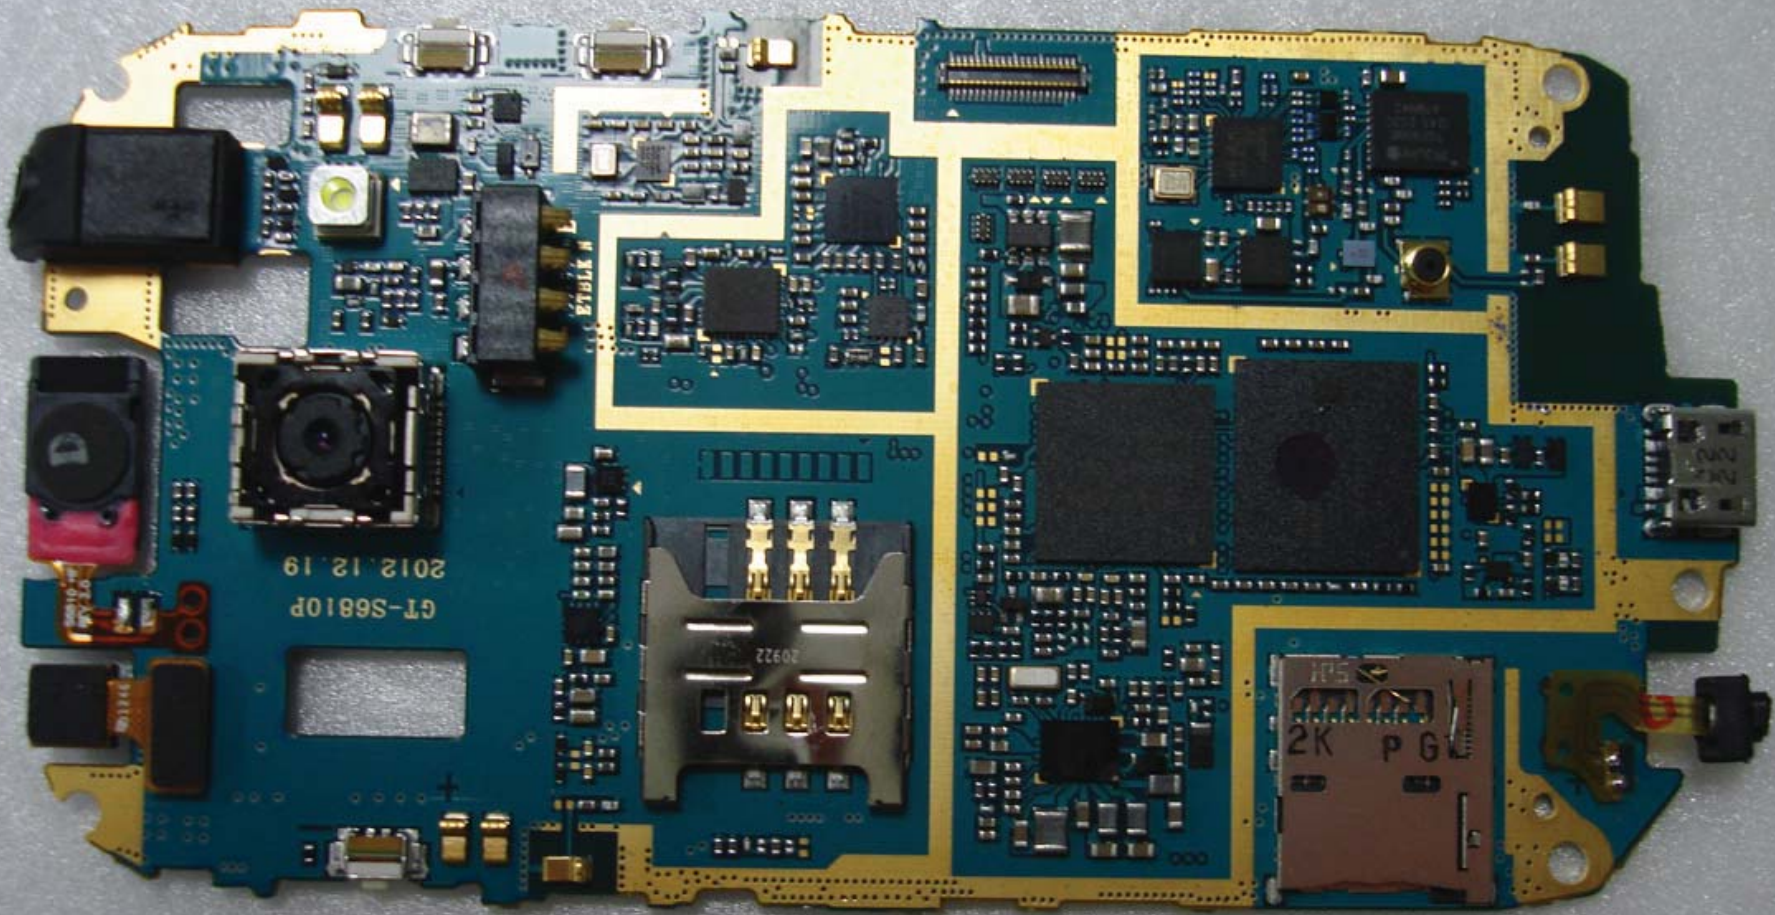

USA ↗

✓

V2 ↗

IMEI 3

20922

ET81K

0.10

GT-S6810P  
2012.12.19

0121220

2 3 4 5 6 7 8 9 10 11 12 13 14

TY-S6810L