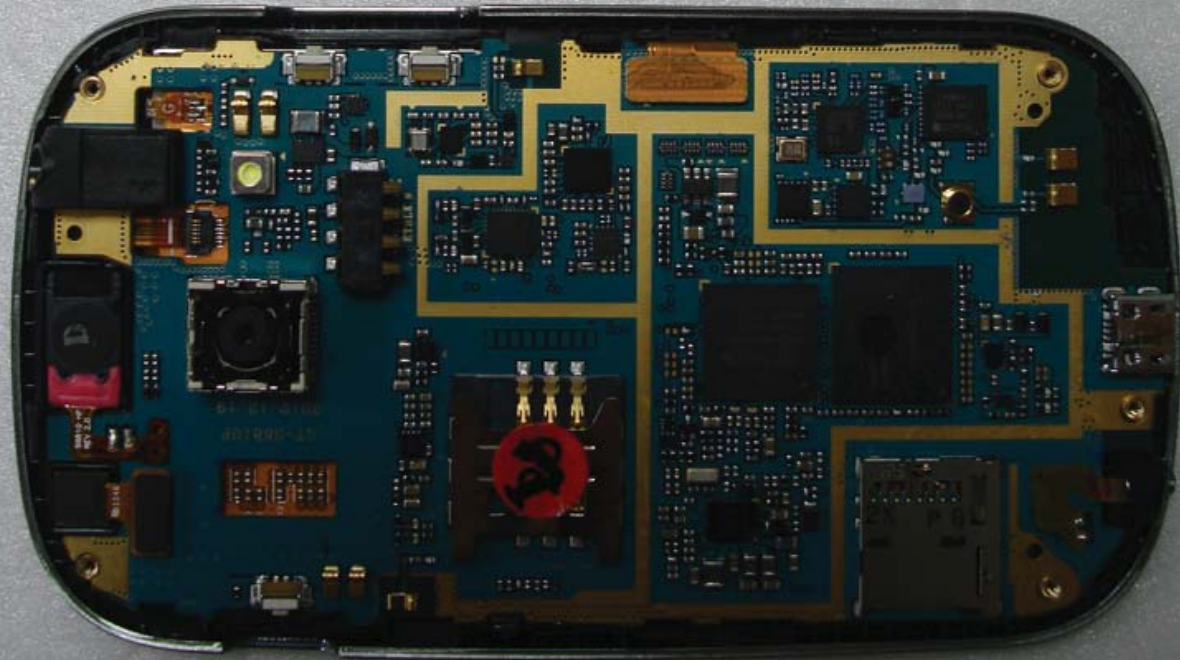

USA ↗

✓

V2 ↗

IMEI 3

20922

ET81K

0.10

GT-S6810P  
2012.12.19

0121220

2 3 4 5 6 7 8 9 10 11 12 13 14

TY-S6810L