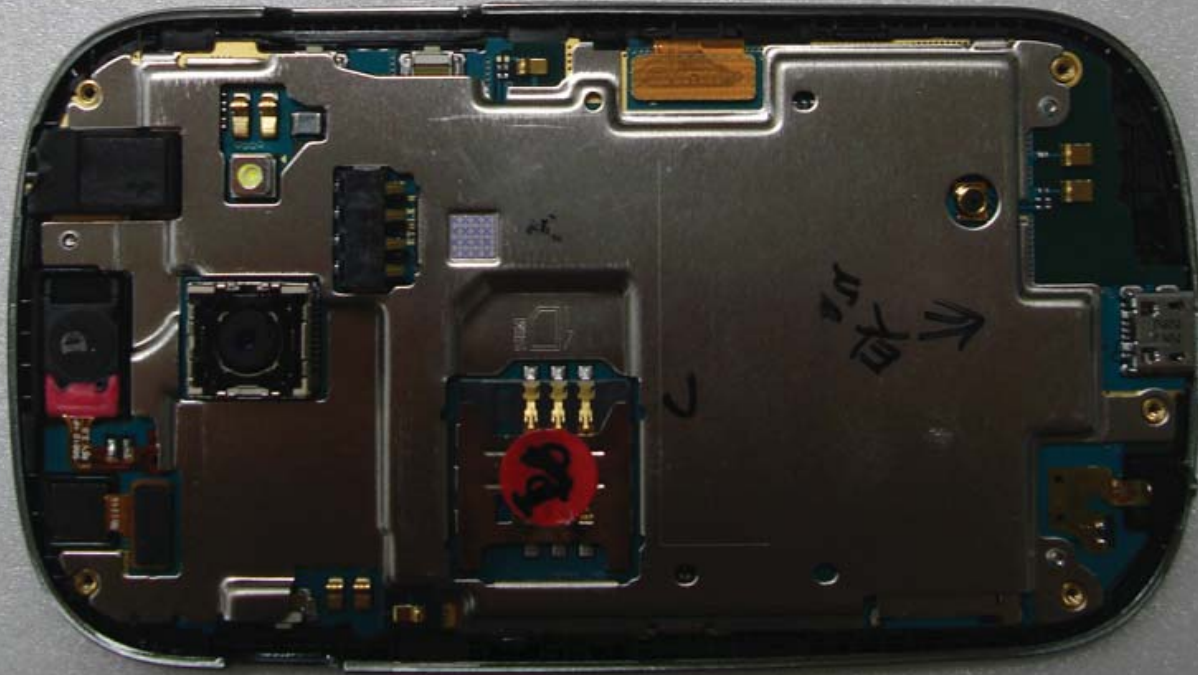

USA ↗

✓

V2 ↗

IMEI 3

20922

ET81K

0.10

GT-S6810P  
2012.12.19

0121220

2 3 4 5 6 7 8 9 10 11 12 13 14

TY-S6810L