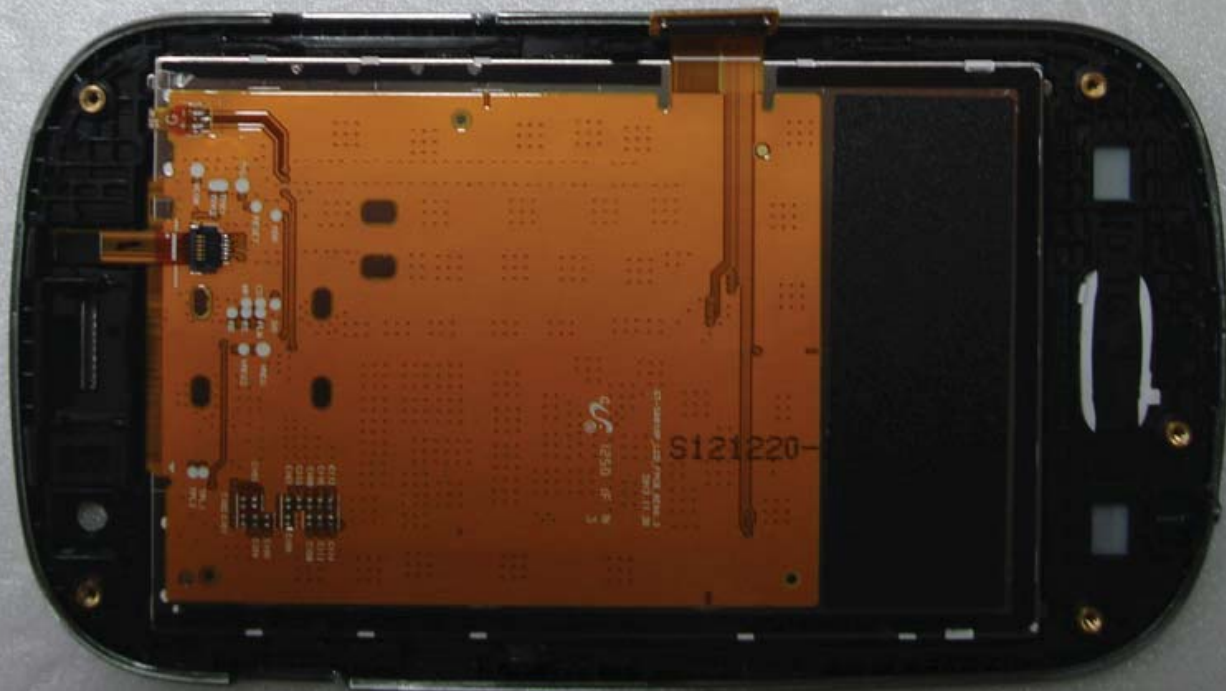

USA ↗

✓

V2 ↗

IMEI 3

20922

ET81K

0.10

GT-S6810P  
2012.12.19

0121220

2 3 4 5 6 7 8 9 10 11 12 13 14

TY-S6810L