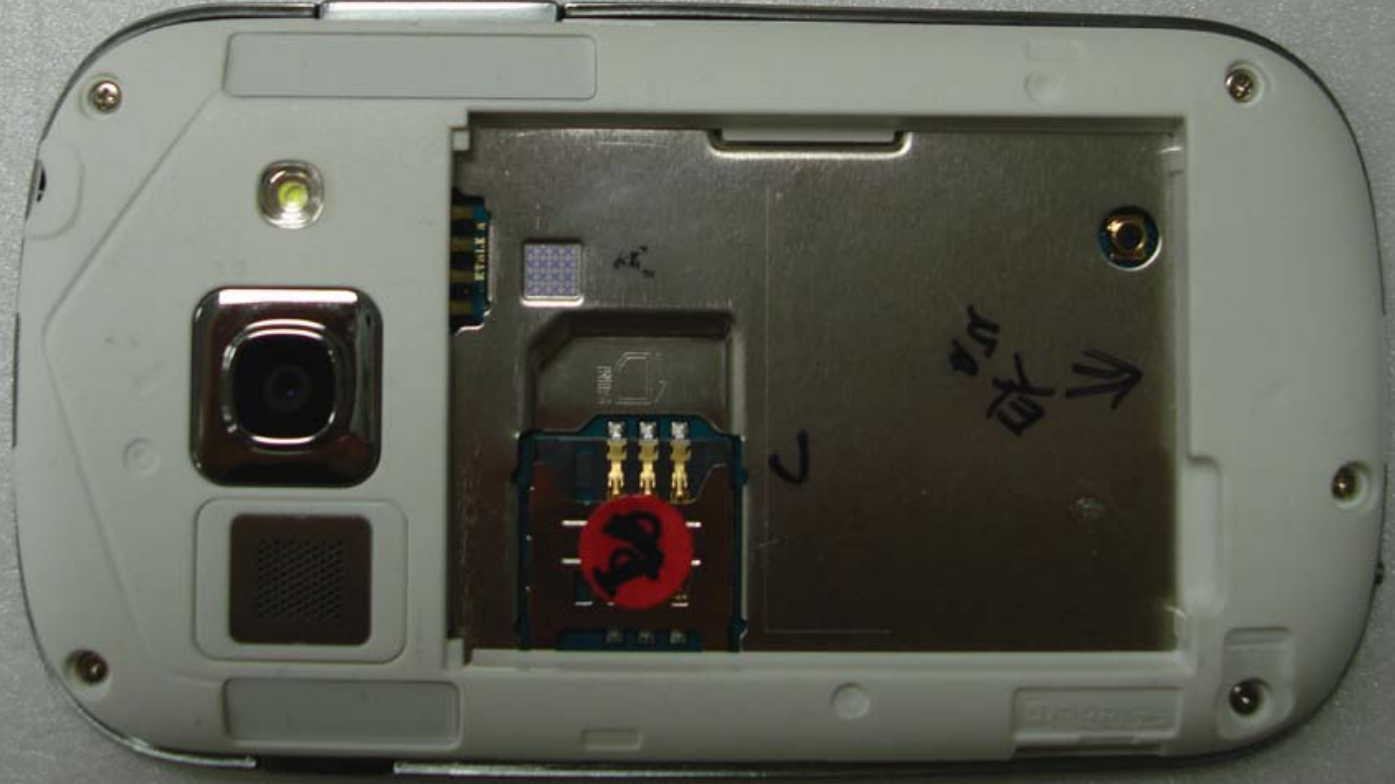

USA ↗

✓

V2 ↗

IMEI 3

20922

ET81K

0.10

GT-S6810P  
2012.12.19

0121220

2 3 4 5 6 7 8 9 10 11 12 13 14

TY-S6810L