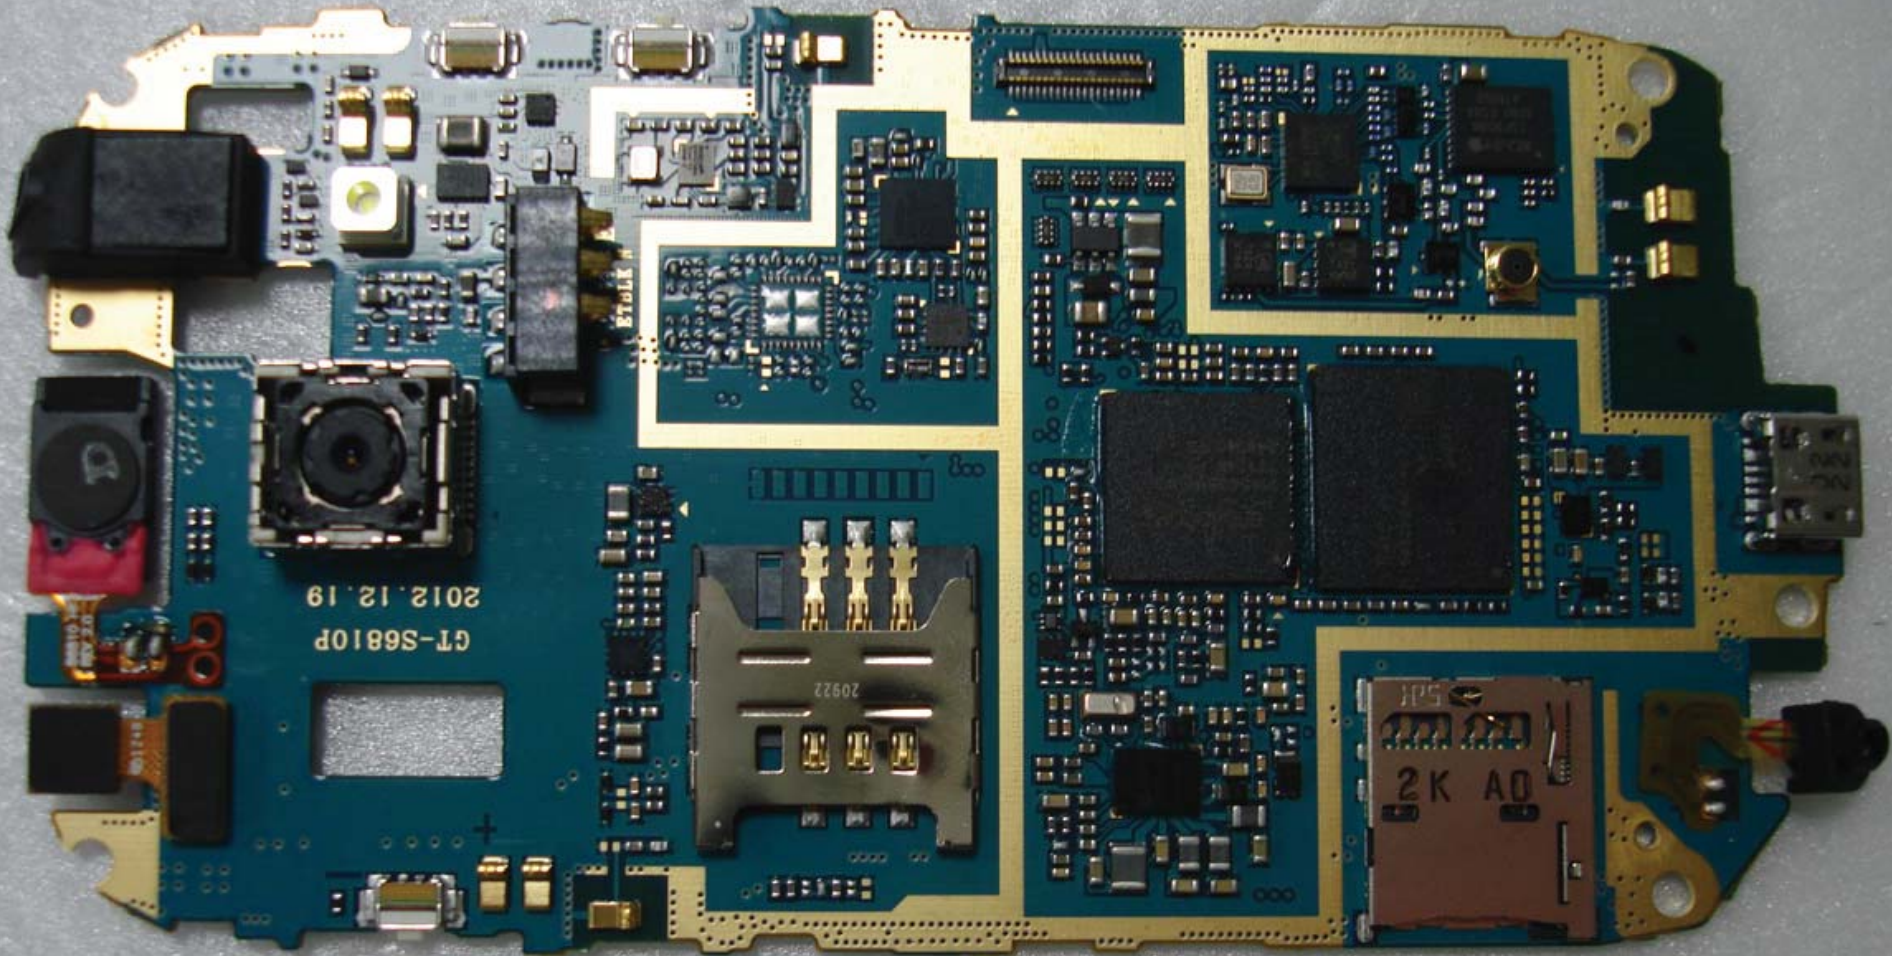

11

12

13

14

15

GT-S6810P
2012.12.19

20922

2K A0