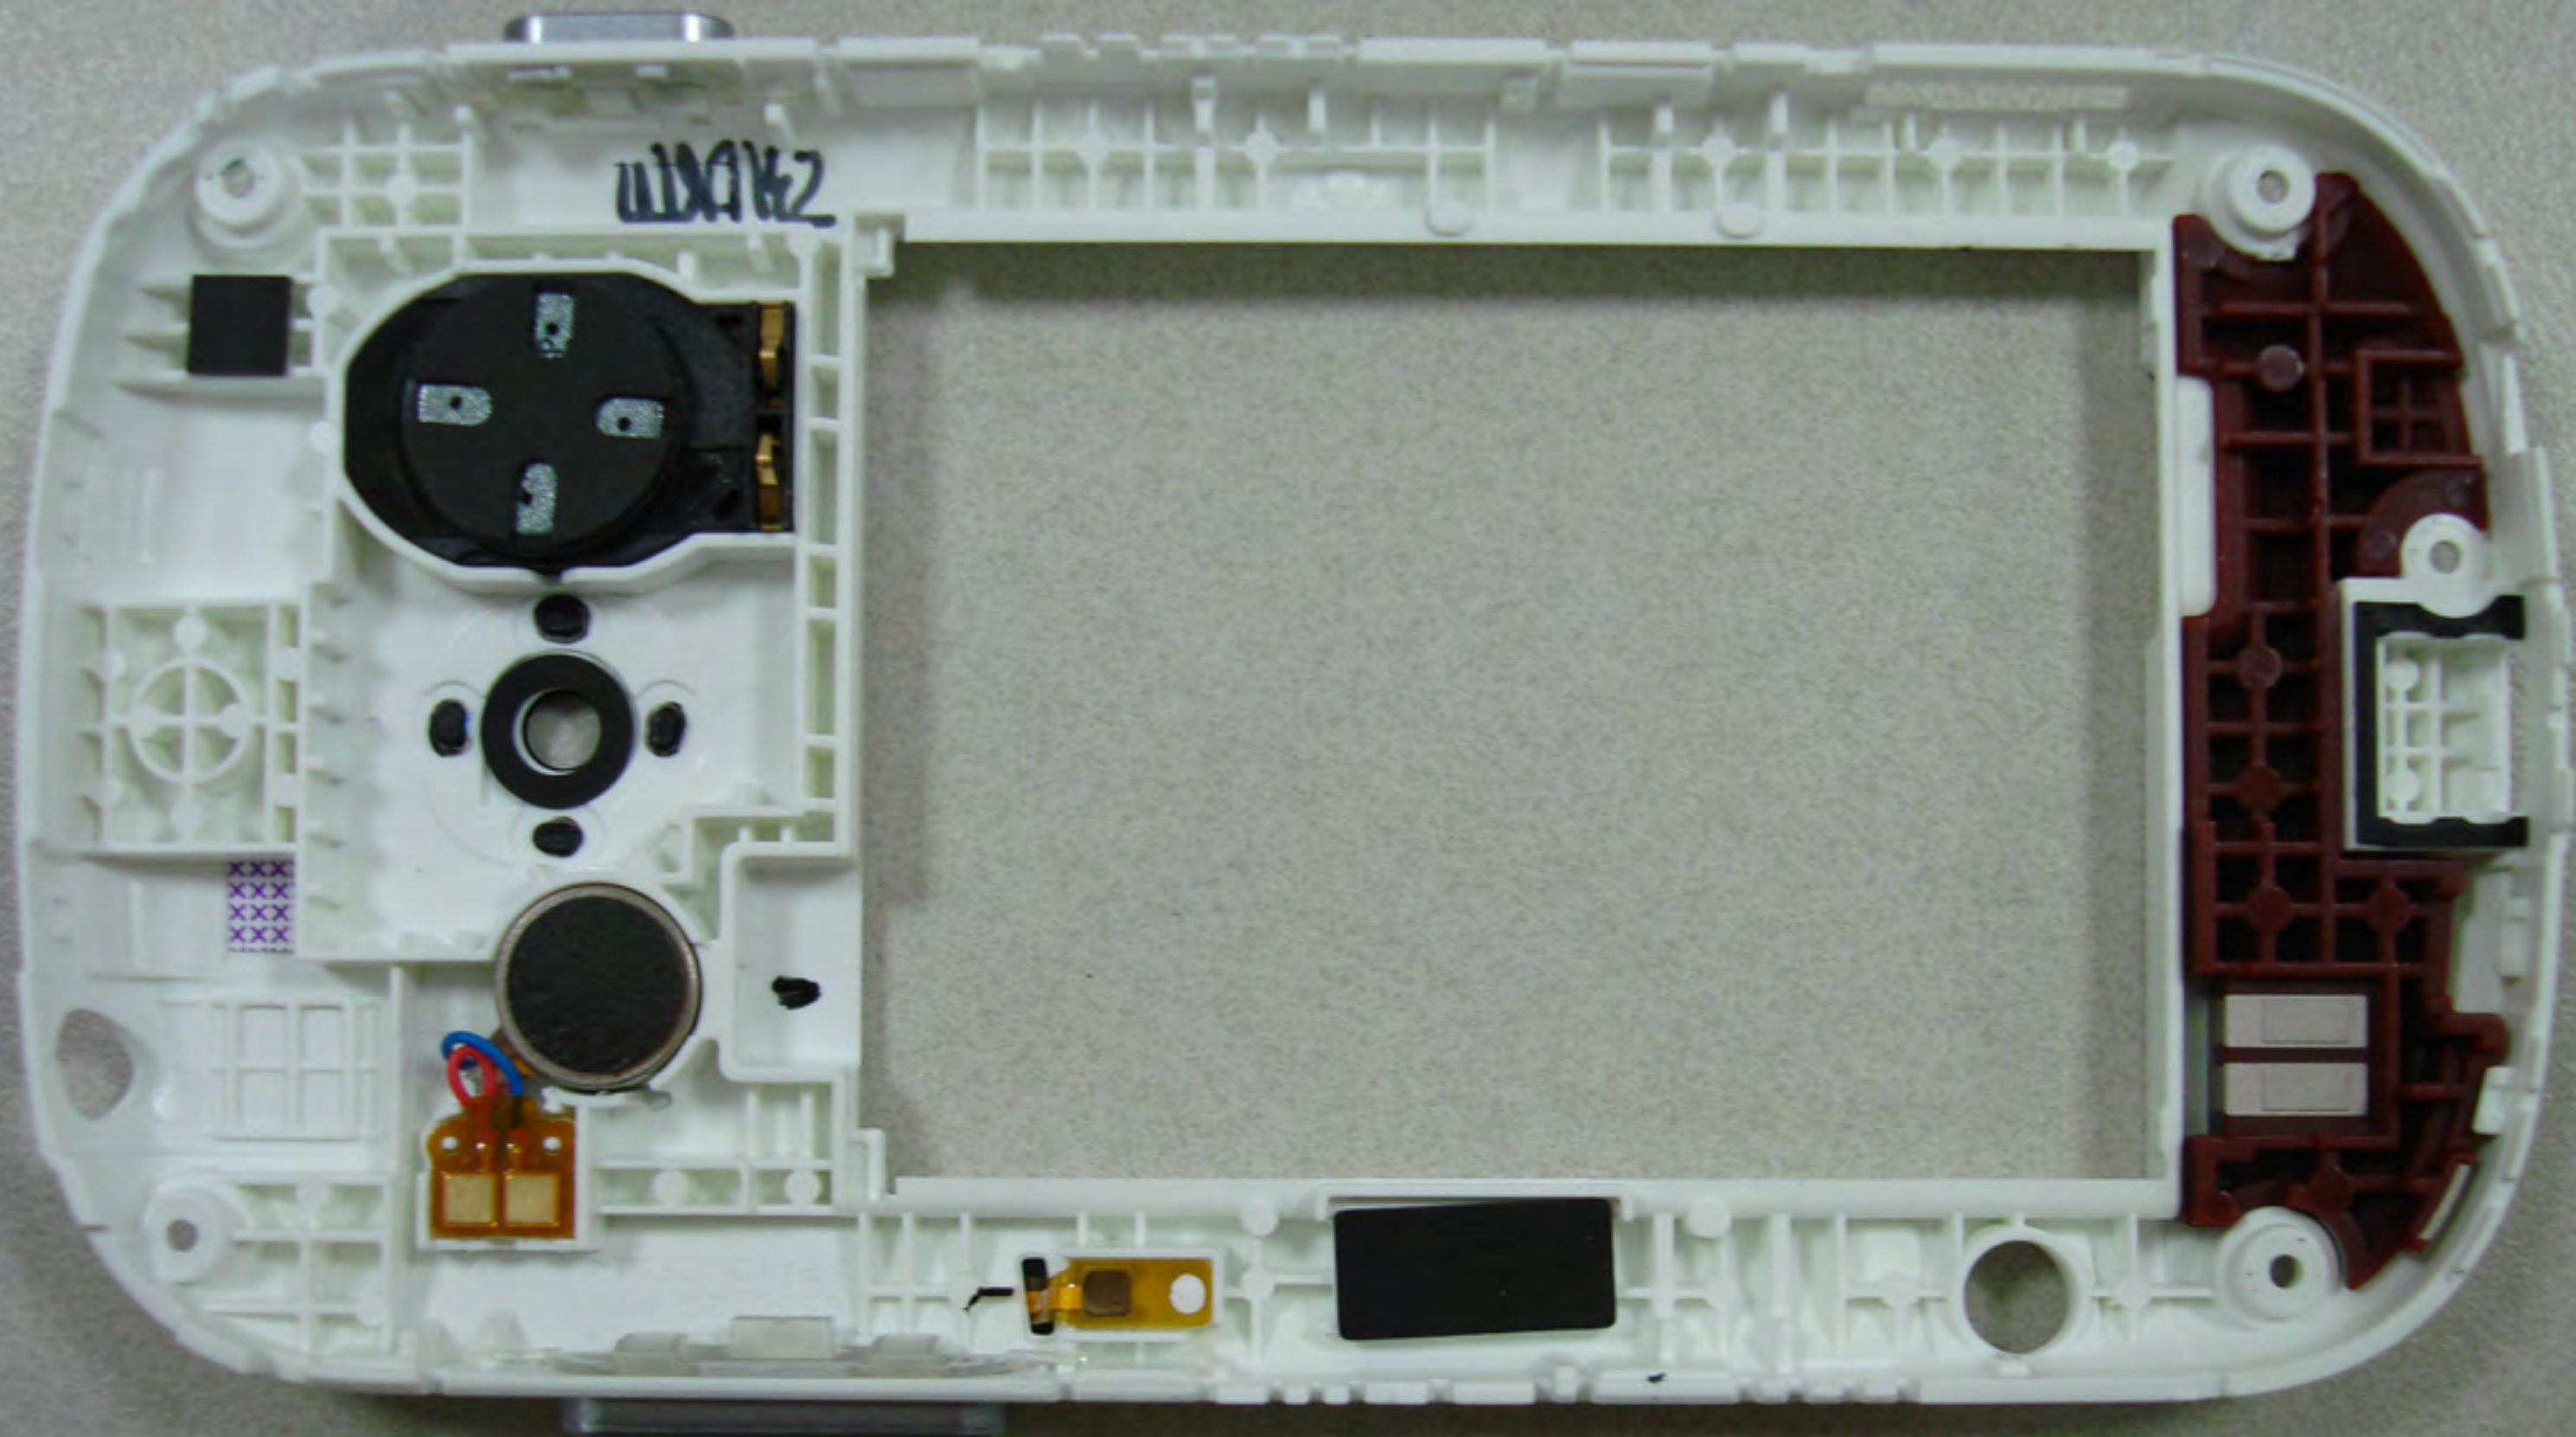

WUOEN-16A
94V-0 1342-81E4

2013.10.10

TY-S6792L

◎ #1-1

13363
290200