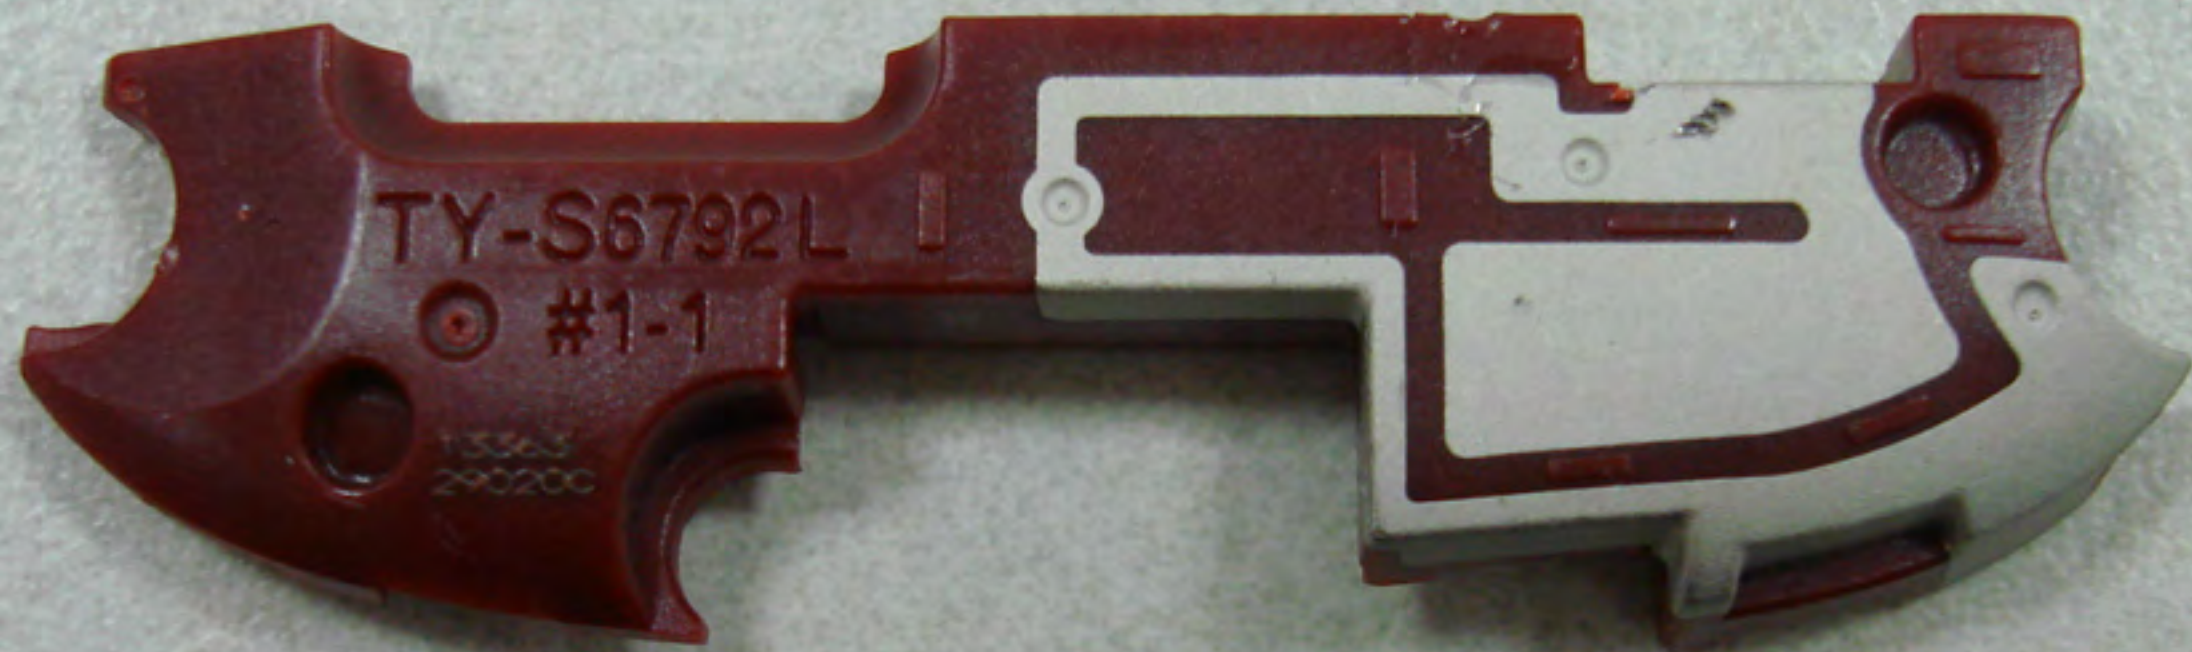

WUOEN-16A
94V-0 1342-81E4

2013.10.10

TY-S6792L

◎ #1-1

13363
290200