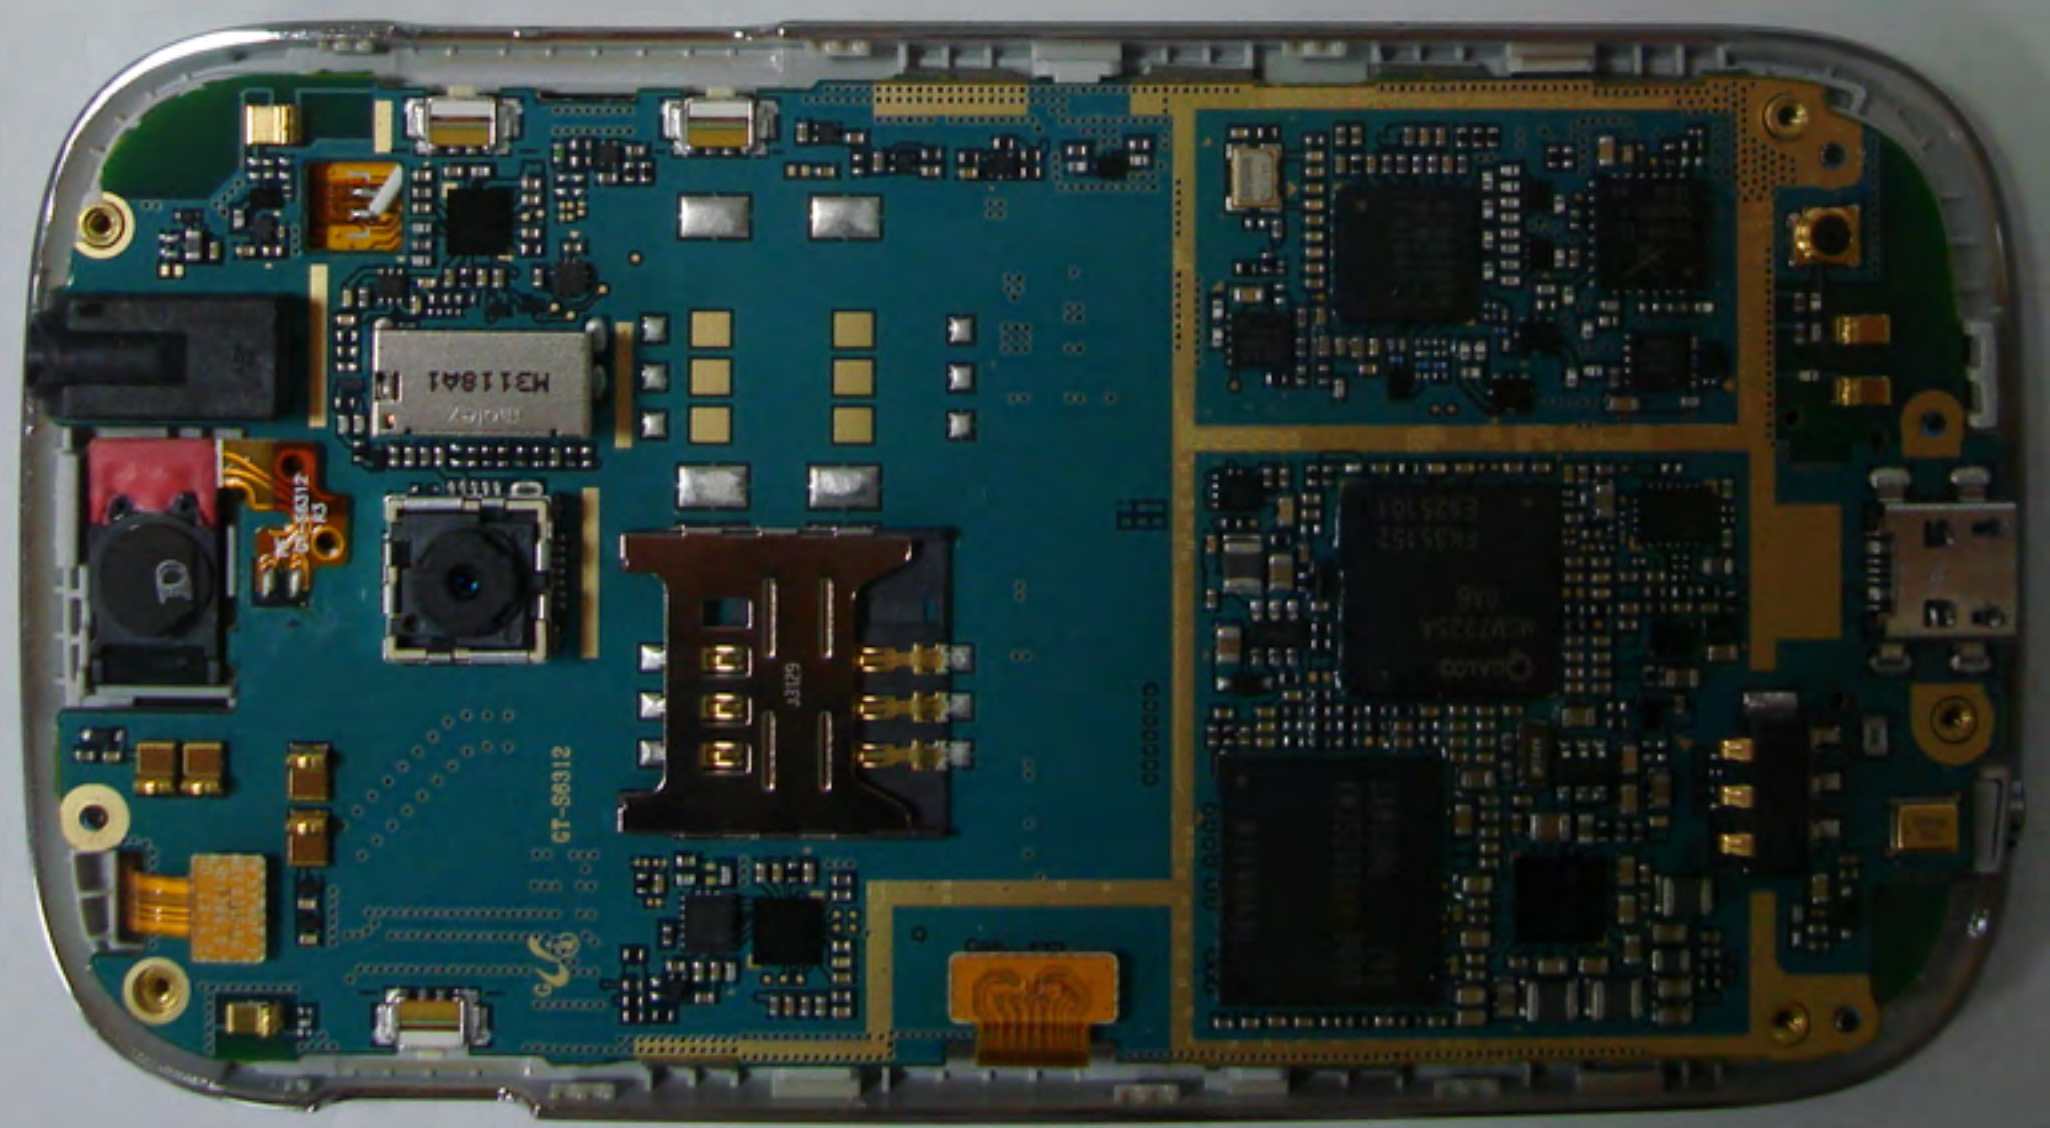

GT-S6312
Y06 K3
R5001

GT-S6312
Y06 K3
R5001

GT-S6312

A3126 E

XXXX
XXXX
XXXX

0593211-1
2PA12-0830

GT-S6312

KB12128101E7H

LMS327DF02 MAIN
REV8.0 2012.11.26
GT-S6312(R0Y)

SAMSUNG
SAMSUNG DISPLAY

B2CCAA

CN1

14215