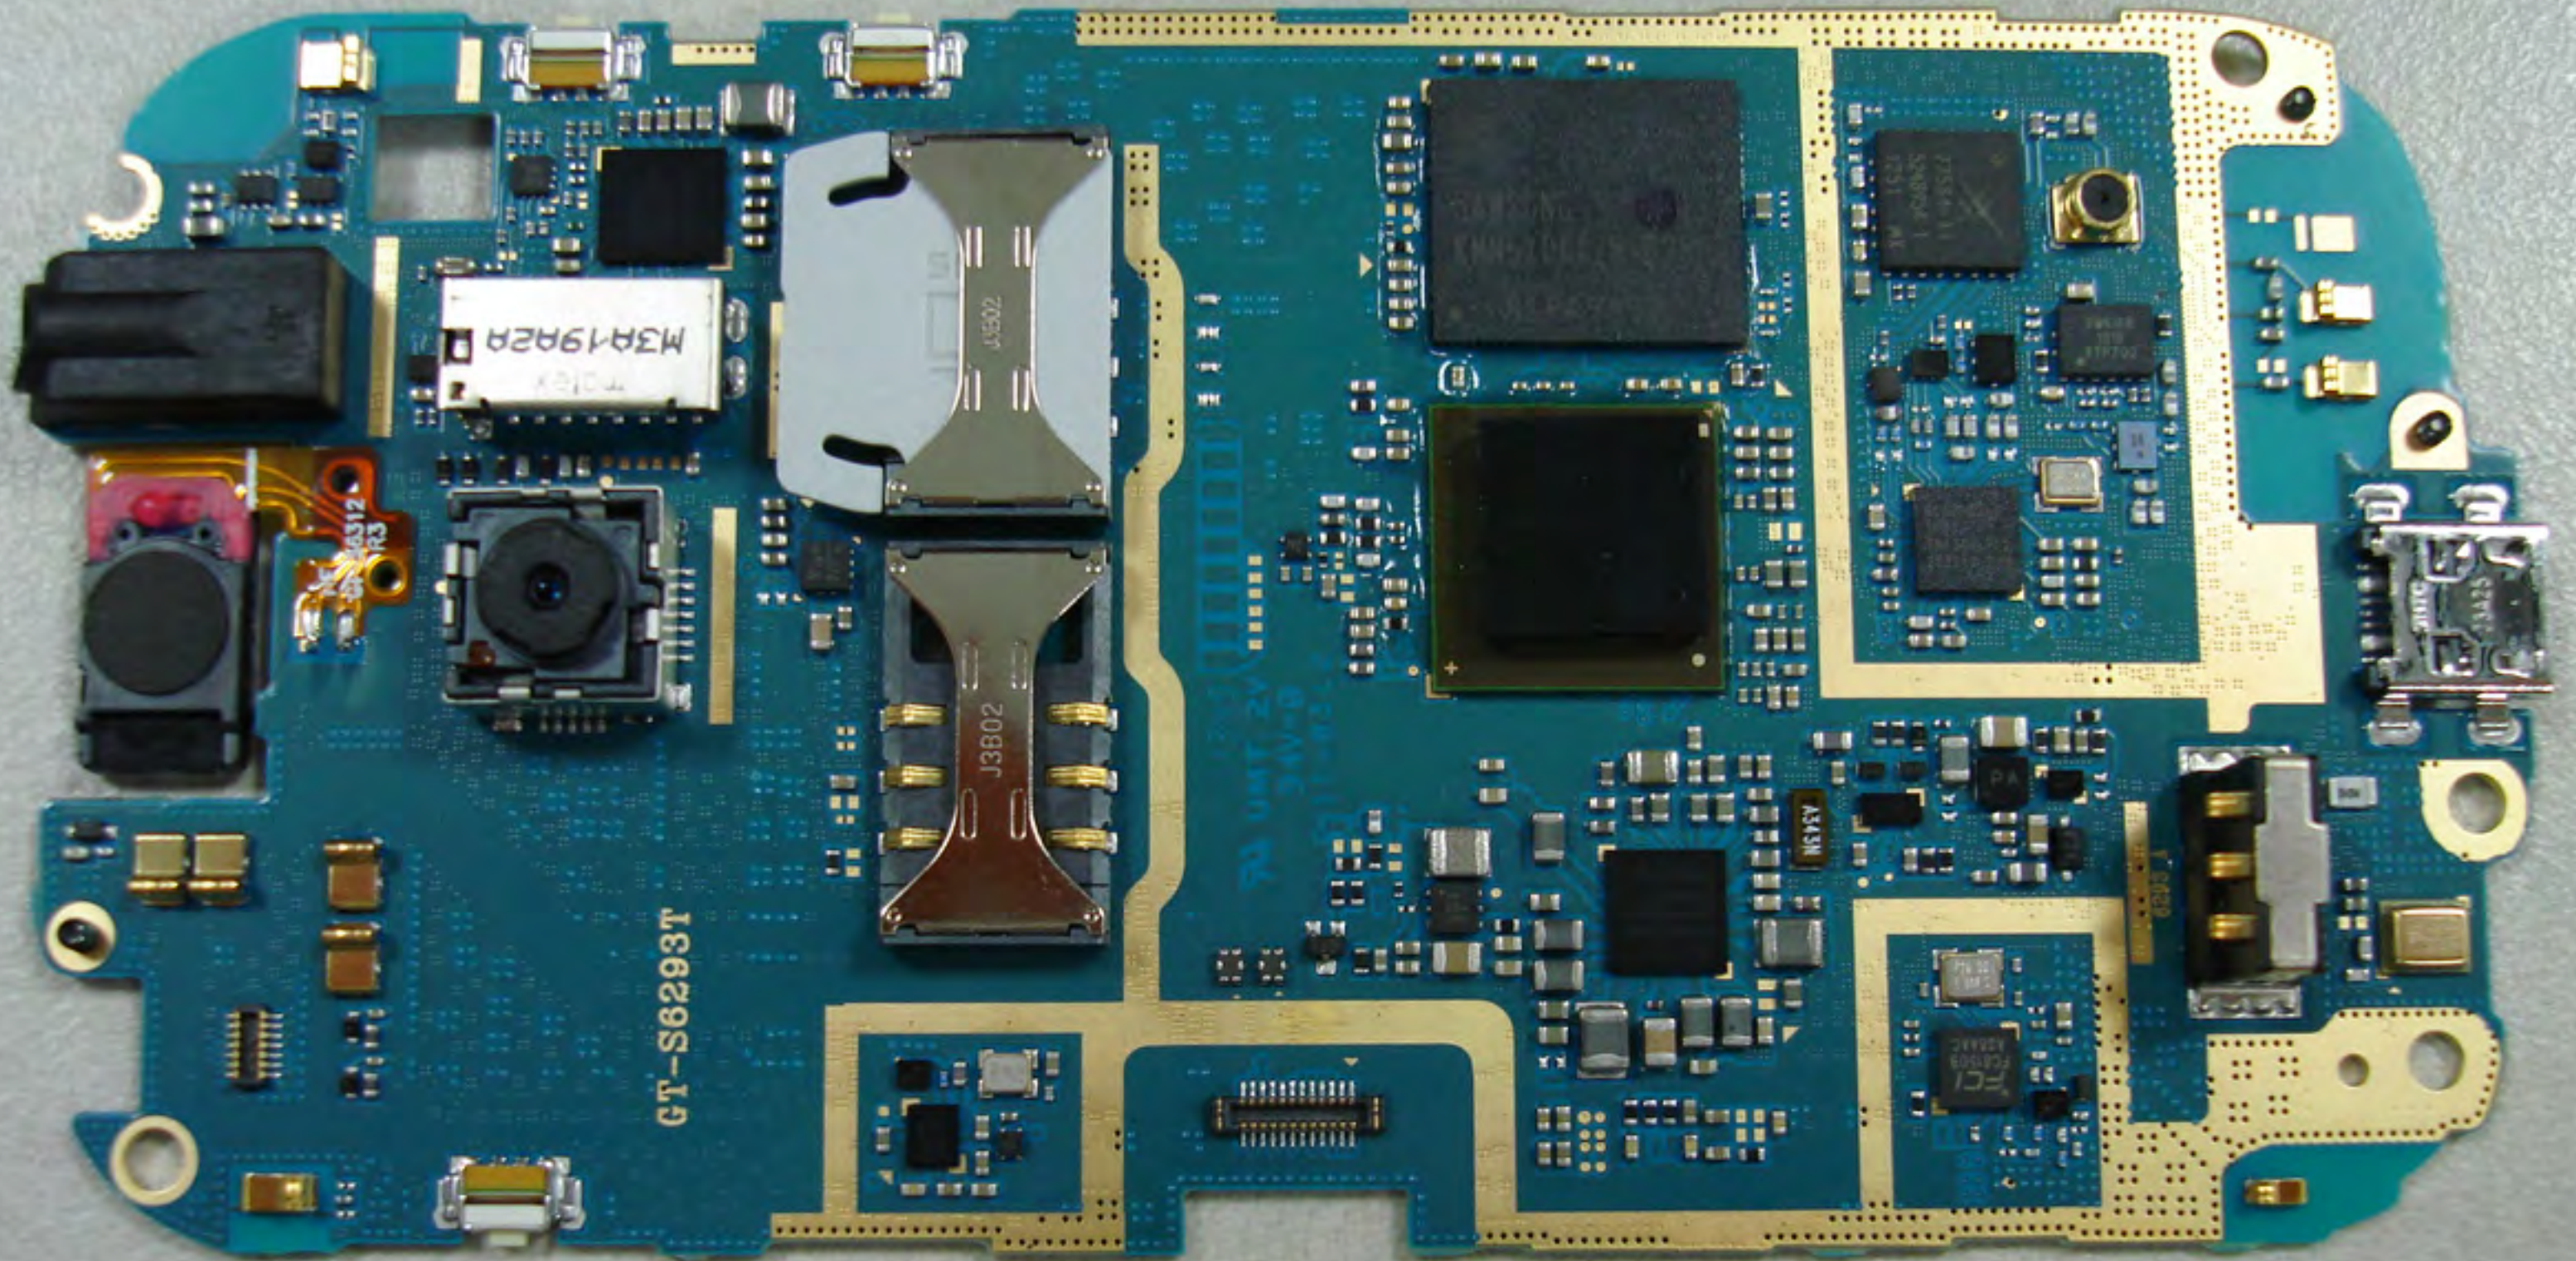

5 6 7 8 9 10 11 12 13 14 15

**SAMSUNG** TELEFONO CELULAR / CELLULAR PHONE  
MODELO : GT-S6291T  
FCC ID : A3LGTSG6291T  
SSN : -S6291TGSMMH  
ALIMENTACION : 3,7 V ---:1300 mA  
PRODUCTO COREANO / KOREAN PRODUCT

**NOM** NYCE

IMEI : 352521/06/000121/0  
S/N : R31F1044VQH 14.01

M3A19A2R  
MOLEX

6312

GT-S6293T

J3802

M3A19A2A

J3802