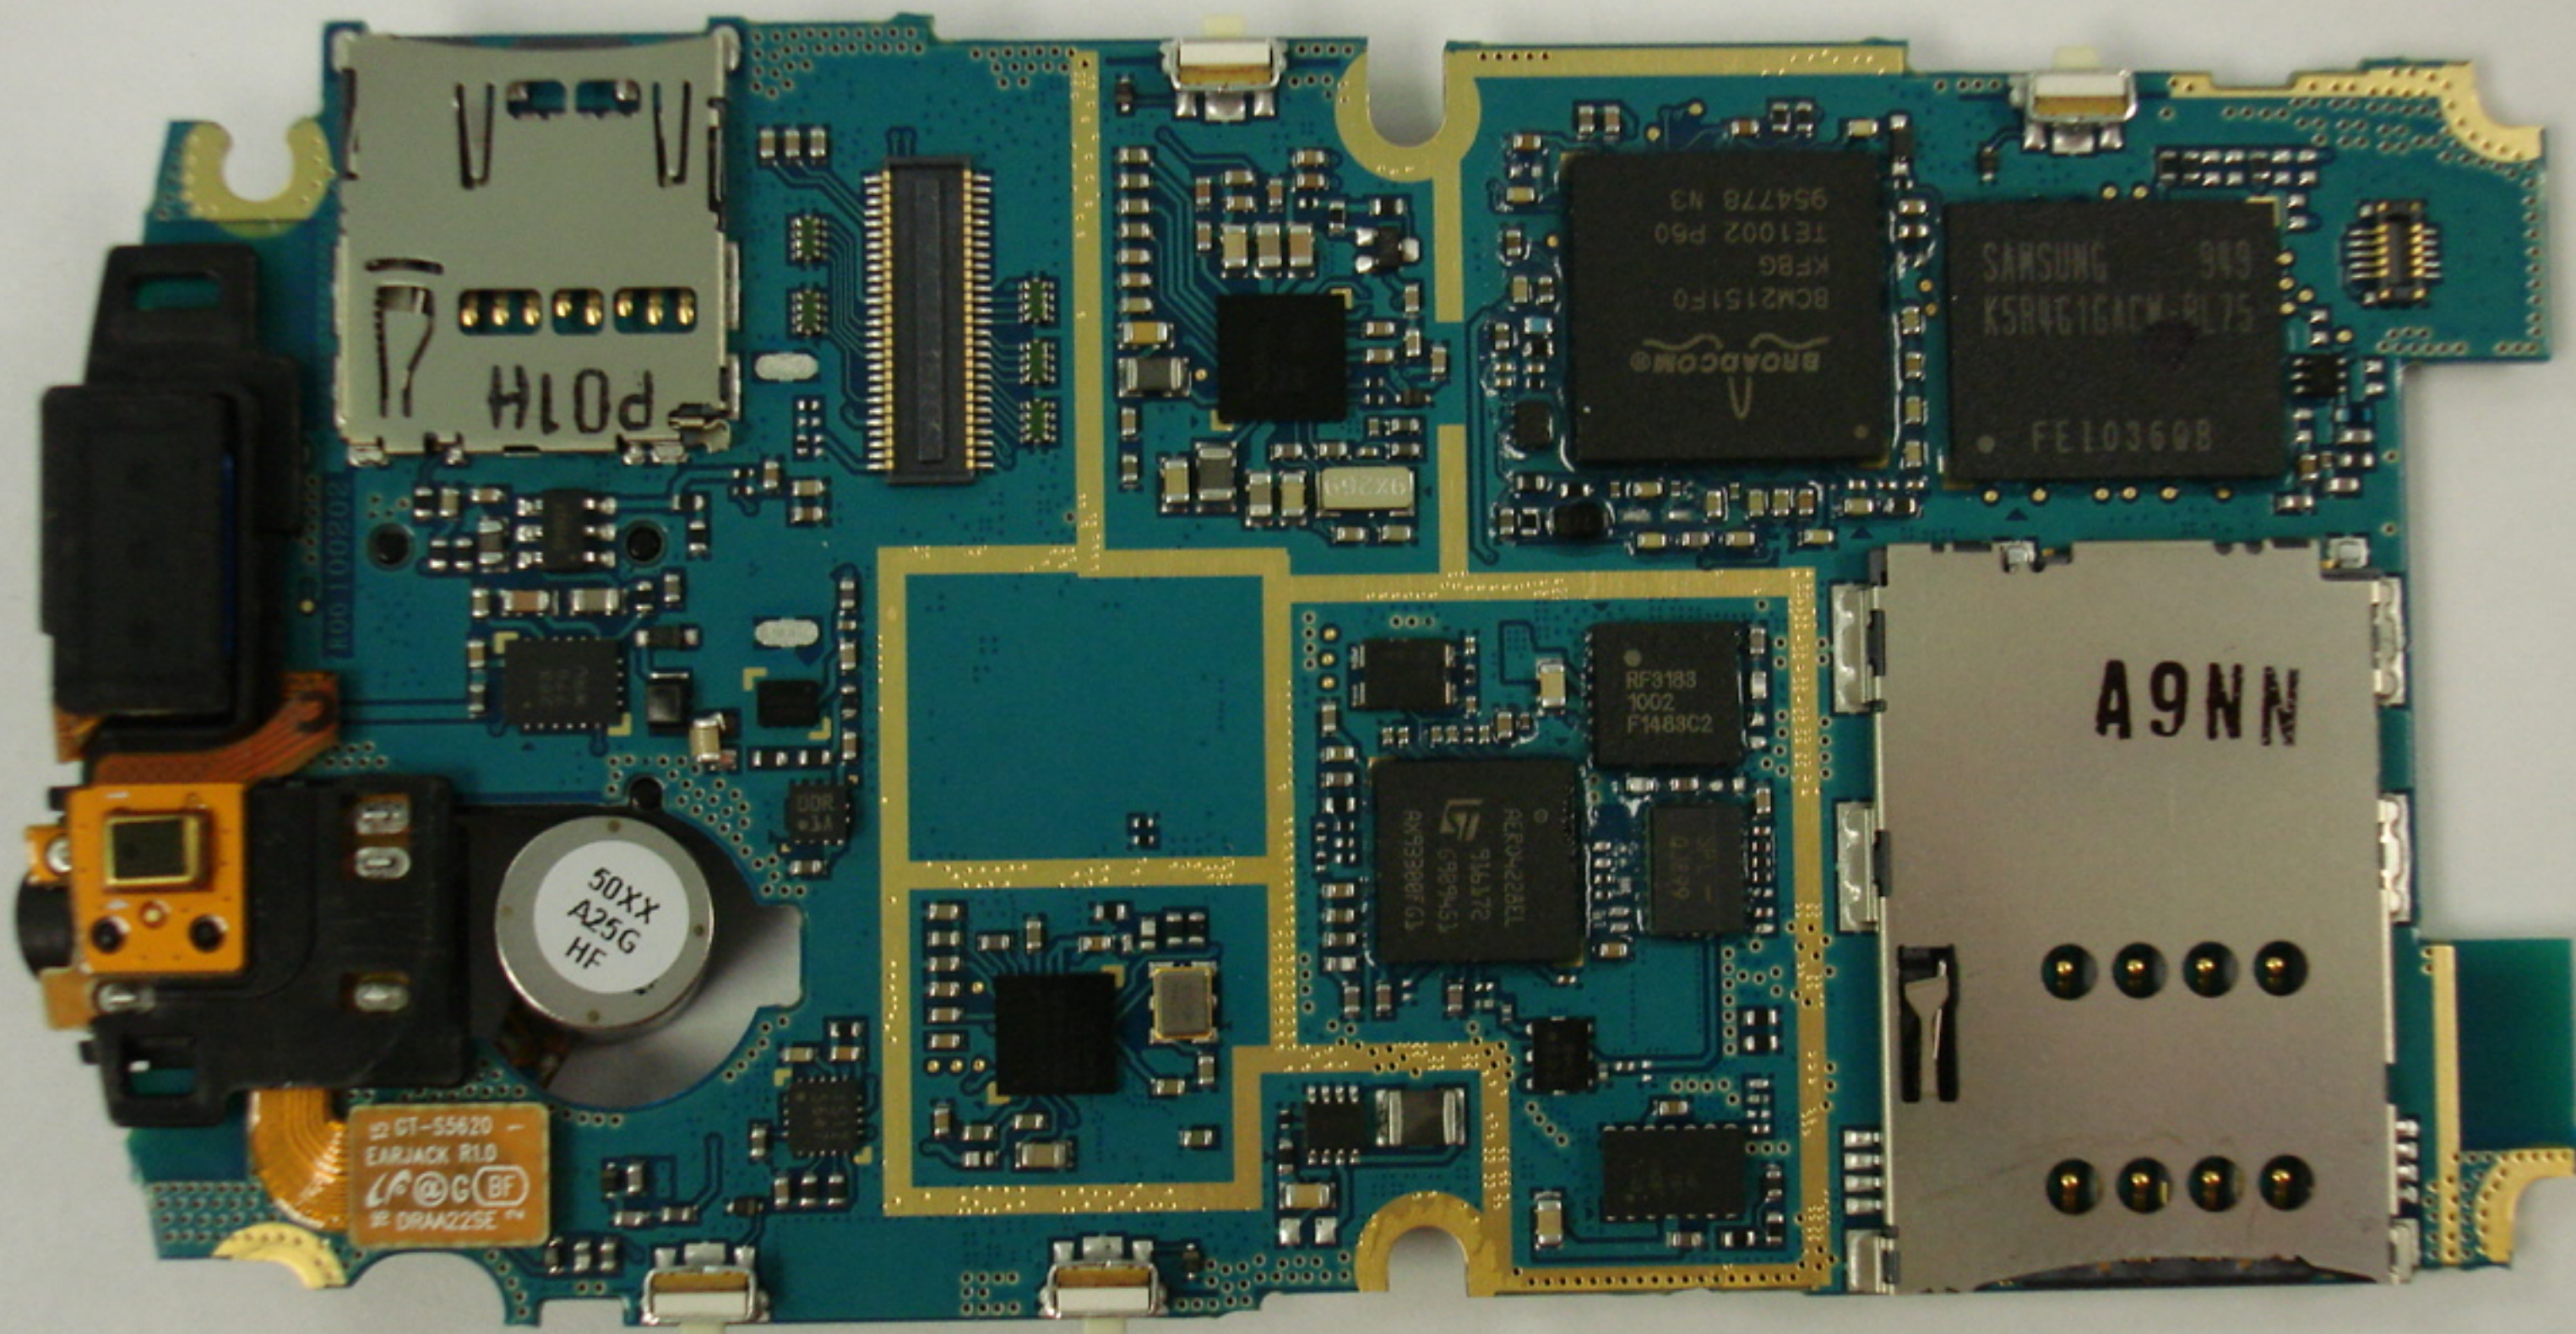

KD0015B09

S5B004G

GS5620 > PC < #1-1

S300HF19LC0026XU0 USP5280371

DB 10 01 30 23 0

K0127

53 54 2

01-55620, LMS300HF19 MAIN REV3.2  
LJ41-08192A

2 3 4 5 6 7  
120 10 0 1 4 5 34

V V  
P01H

954778 N3  
TE1002 P60  
KFBG  
BCM2151F0  
BROADCOM

SAMSUNG 949  
K5R4G1GACM-PL75  
FEL03608

50XX  
A25G  
HF

GT-55620  
EARJACK R1.0  
@G BF  
DRA0225E

RF3183  
1002  
F14B3C2