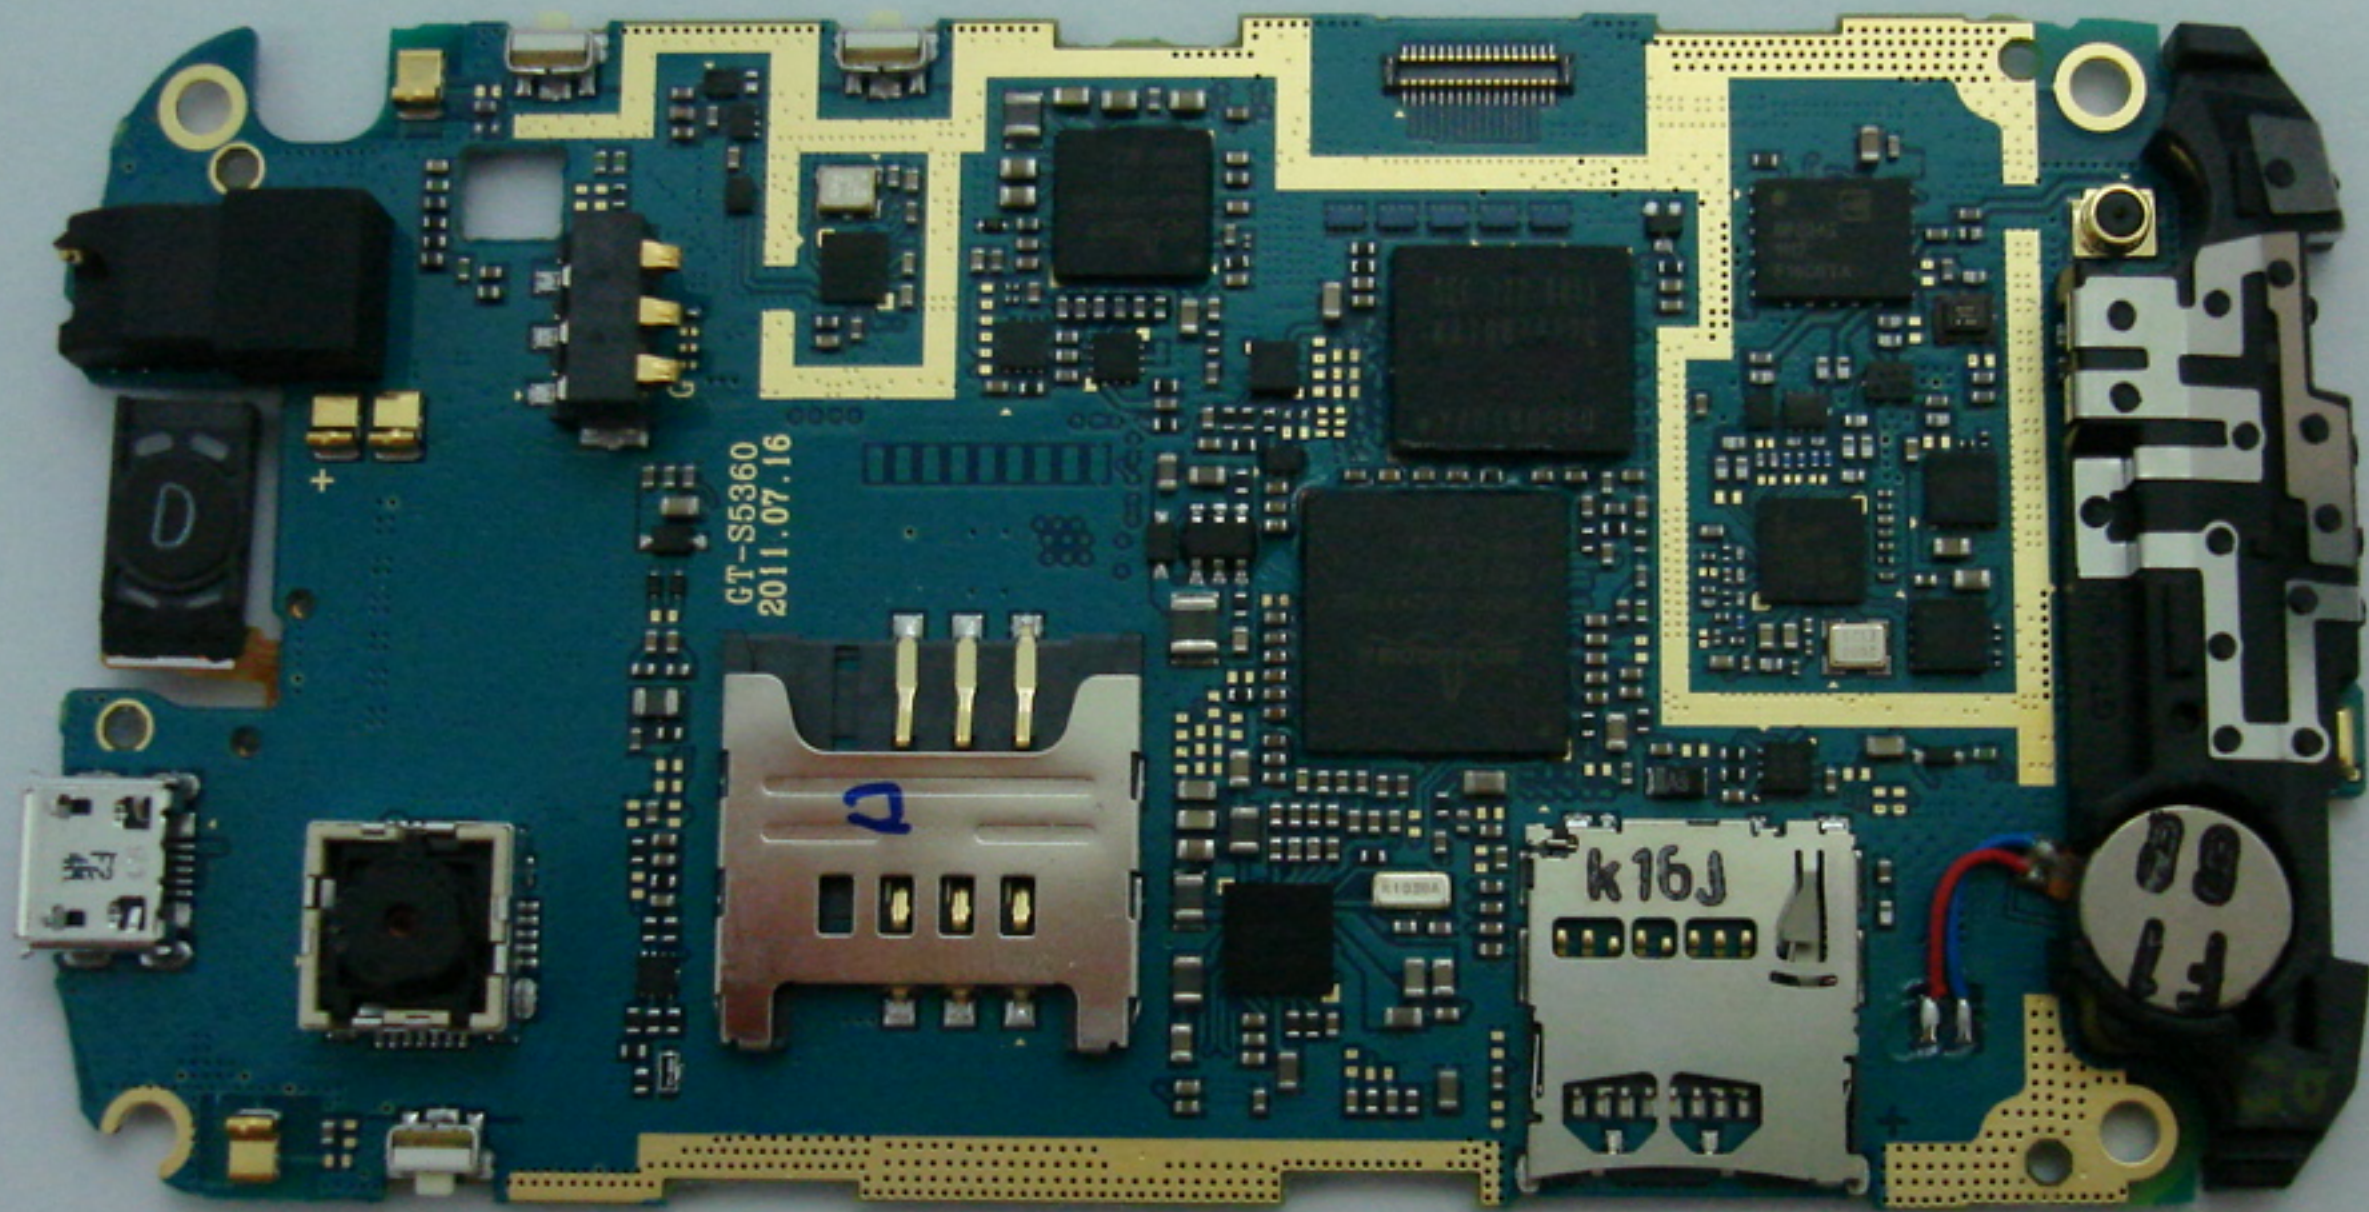

GS5 K1X83  
SPC  
T1YXTPB

 Shin Heung

Shin Heung

GT-S5360  
2011.07.16

A

k16J

88  
1.2