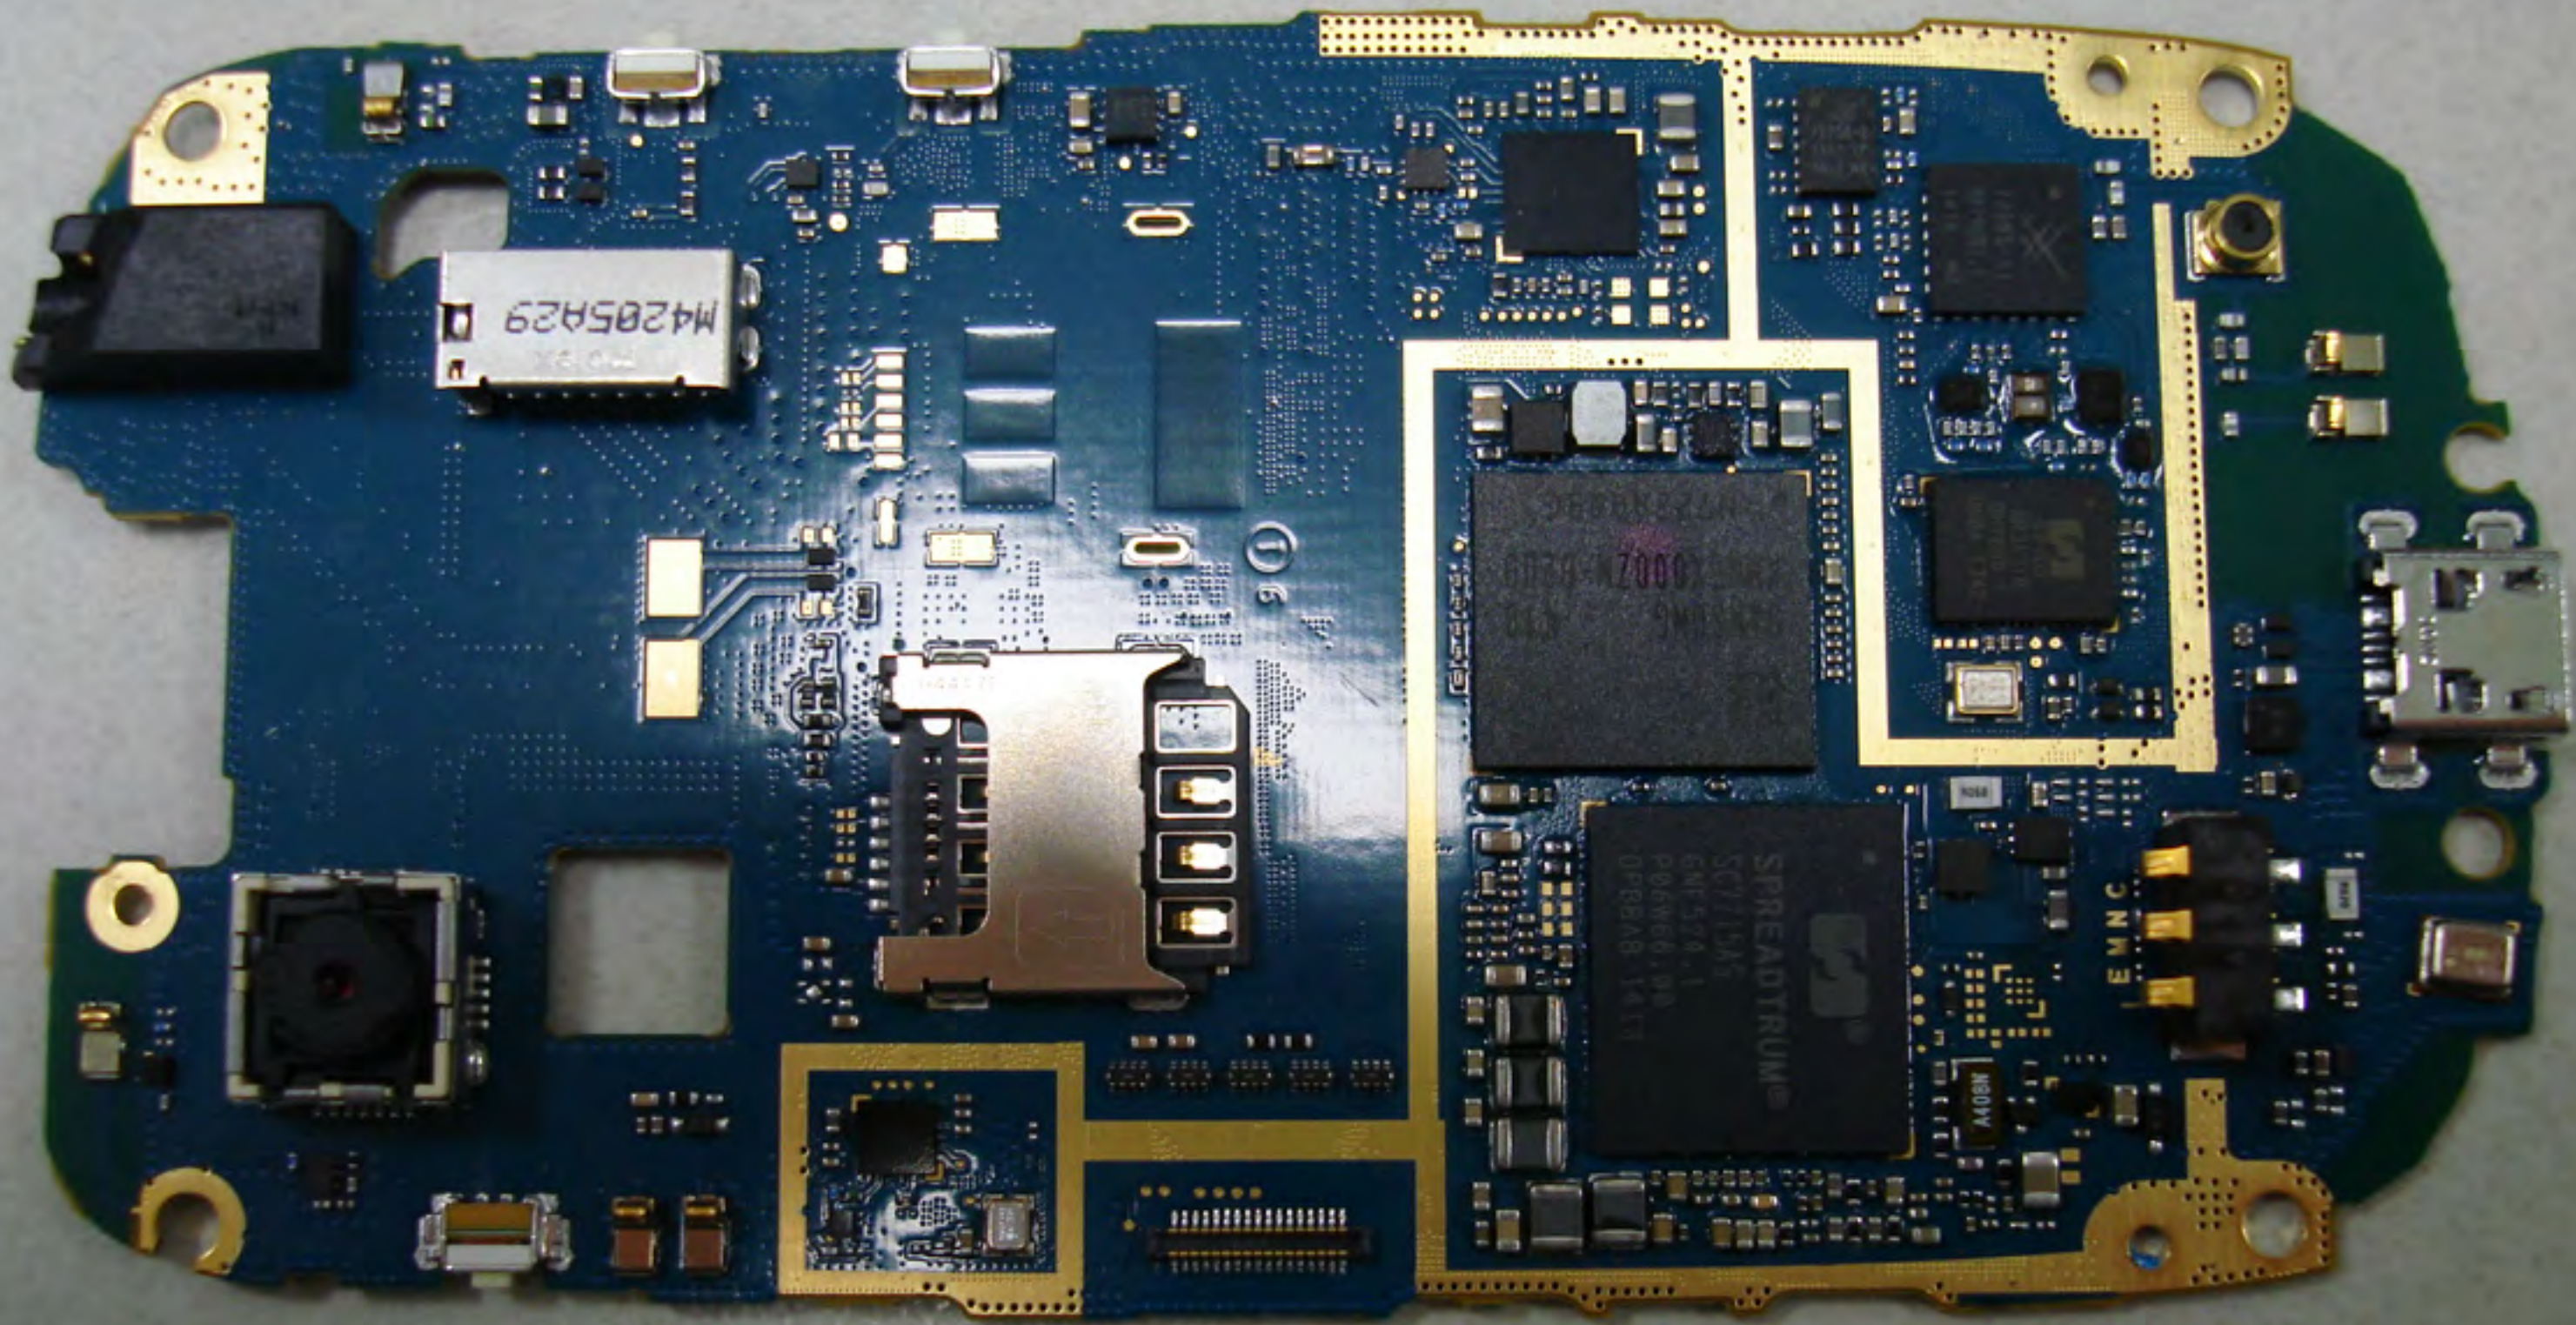

M4205A29

SIM

TELEFONE CELULAR MÓVEL

MODELO : GT-S5310C  
 FCC ID : A3LGT5310C  
 SSN : -S5310CGSMH  
 ALIMENTAÇÃO : 3,7 V; 1200 mA  
 INDÚSTRIA BRASILEIRA  
 ANATEL :

IMEI : 353680/06/001380/4  
 S/N : R31F4008SLX 14.04

EMMC

6 7 8 9 10 11 12 13 14 15 16

M4205A29

7000

SPREADTRUM  
SC7730A1  
POWER6100  
0P08A0 1412

EMC

7 8 9 10 11 12 13 14 15 16 17

GT-S5310I/M/N/C  
GT-S5312C/W  
2014.04.14