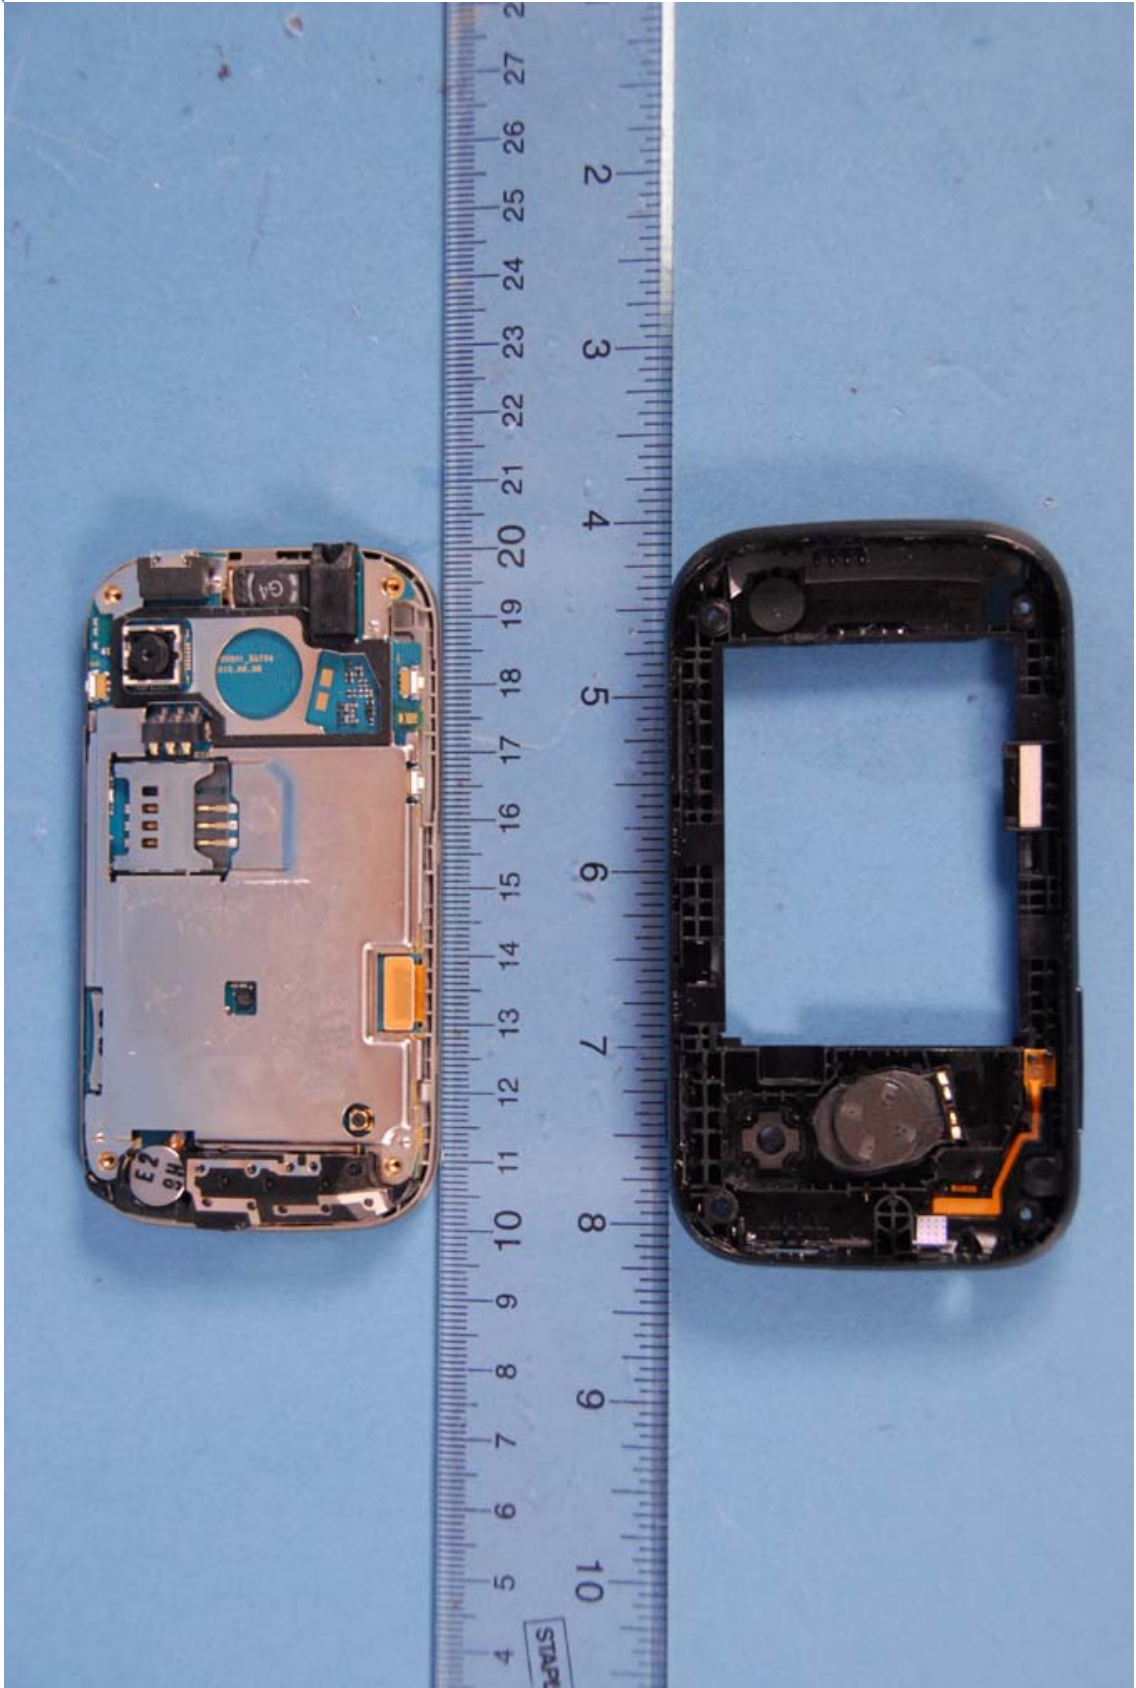

INTERNAL PHOTOGRAPHS

	Samsung FCC ID: A3LGTS5301L	Model: GT-S5301L
Internal Photos	EUT Type: Portable Handset	Page 1 of 8

	Samsung FCC ID: A3LGTS5301L	Model: GT-S5301L
Internal Photos	EUT Type: Portable Handset	Page 2 of 8

	<p>Samsung FCC ID: A3LGTS5301L</p>	<p>Model: GT-S5301L</p>
<p>Internal Photos</p>	<p>EUT Type: Portable Handset</p>	<p>Page 3 of 8</p>

	Samsung FCC ID: A3LGTS5301L	Model: GT-S5301L
Internal Photos	EUT Type: Portable Handset	Page 4 of 8

	<p>Samsung FCC ID: A3LGTS5301L</p>	<p>Model: GT-S5301L</p>
<p>Internal Photos</p>	<p>EUT Type: Portable Handset</p>	<p>Page 5 of 8</p>

	<p>Samsung FCC ID: A3LGTS5301L</p>	<p>Model: GT-S5301L</p>
<p>Internal Photos</p>	<p>EUT Type: Portable Handset</p>	<p>Page 6 of 8</p>

	Samsung FCC ID: A3LGTS5301L	Model: GT-S5301L
Internal Photos	EUT Type: Portable Handset	Page 7 of 8

	Samsung FCC ID: A3LGTS5301L	Model: GT-S5301L
Internal Photos	EUT Type: Portable Handset	Page 8 of 8