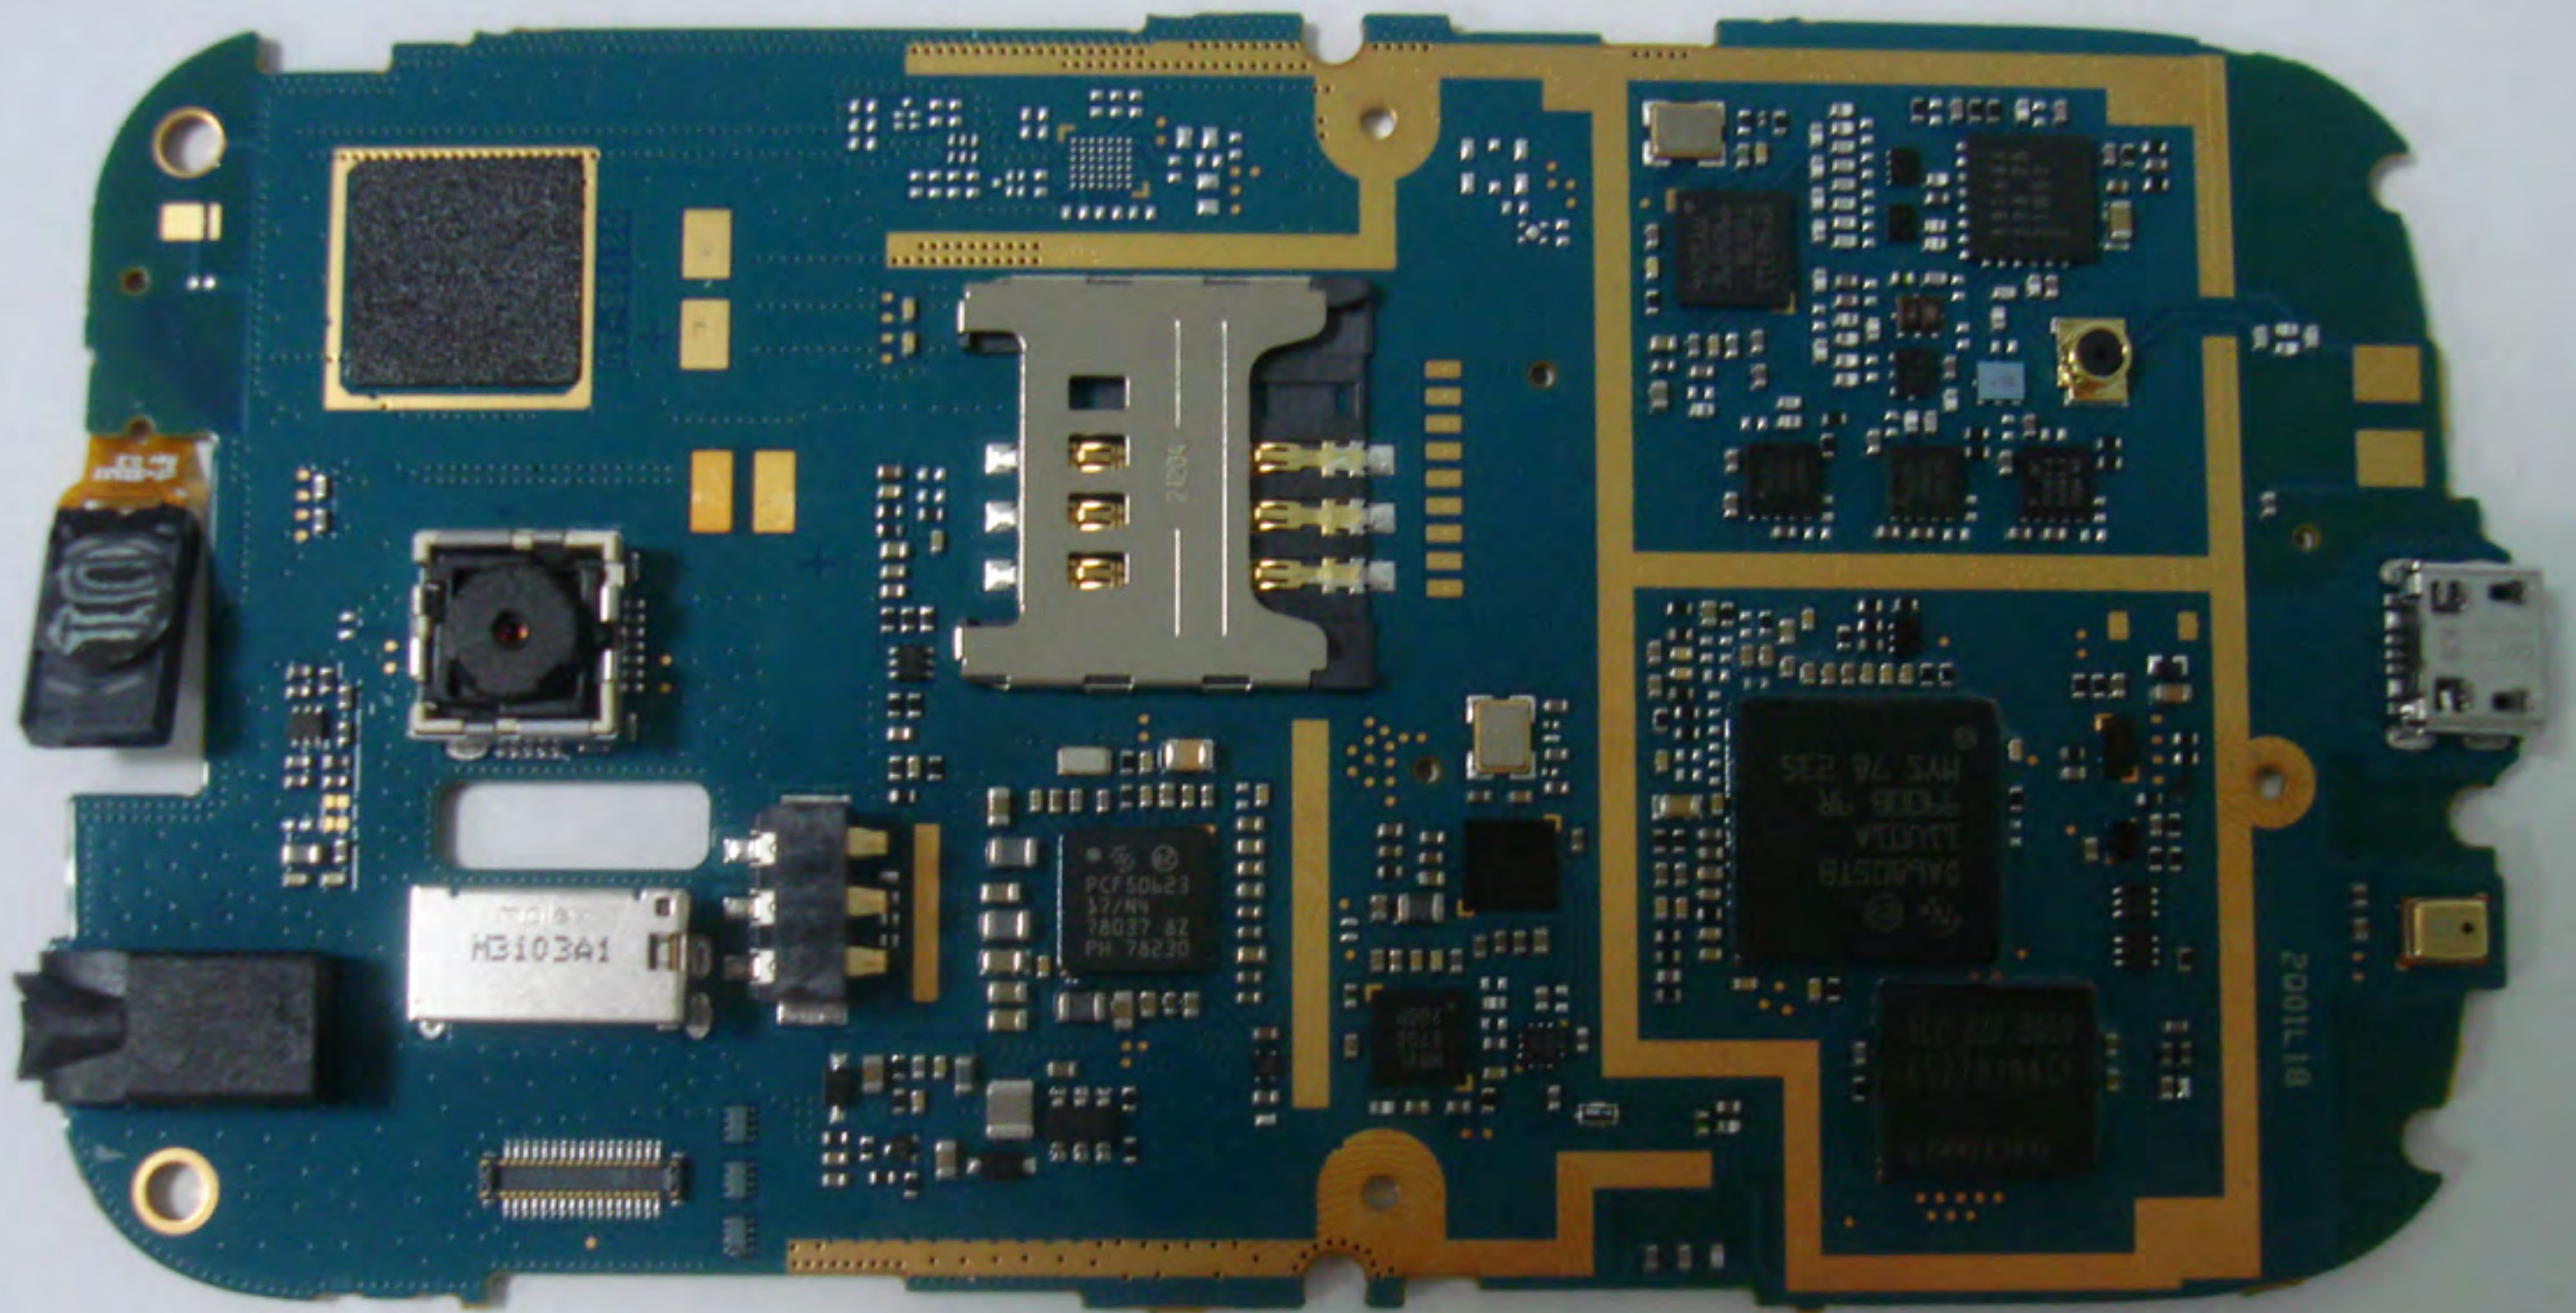

EB454357VU 1200 mAh
S/N: YA1CC176S/4-B
生产日期: 2012.12.17

TC18X
H3103A1

2001L18

GT
F12-9 94V-0
1309 32

YD1-0

GT-S3332 MAIN

Y04 C3R3001

HB103A1