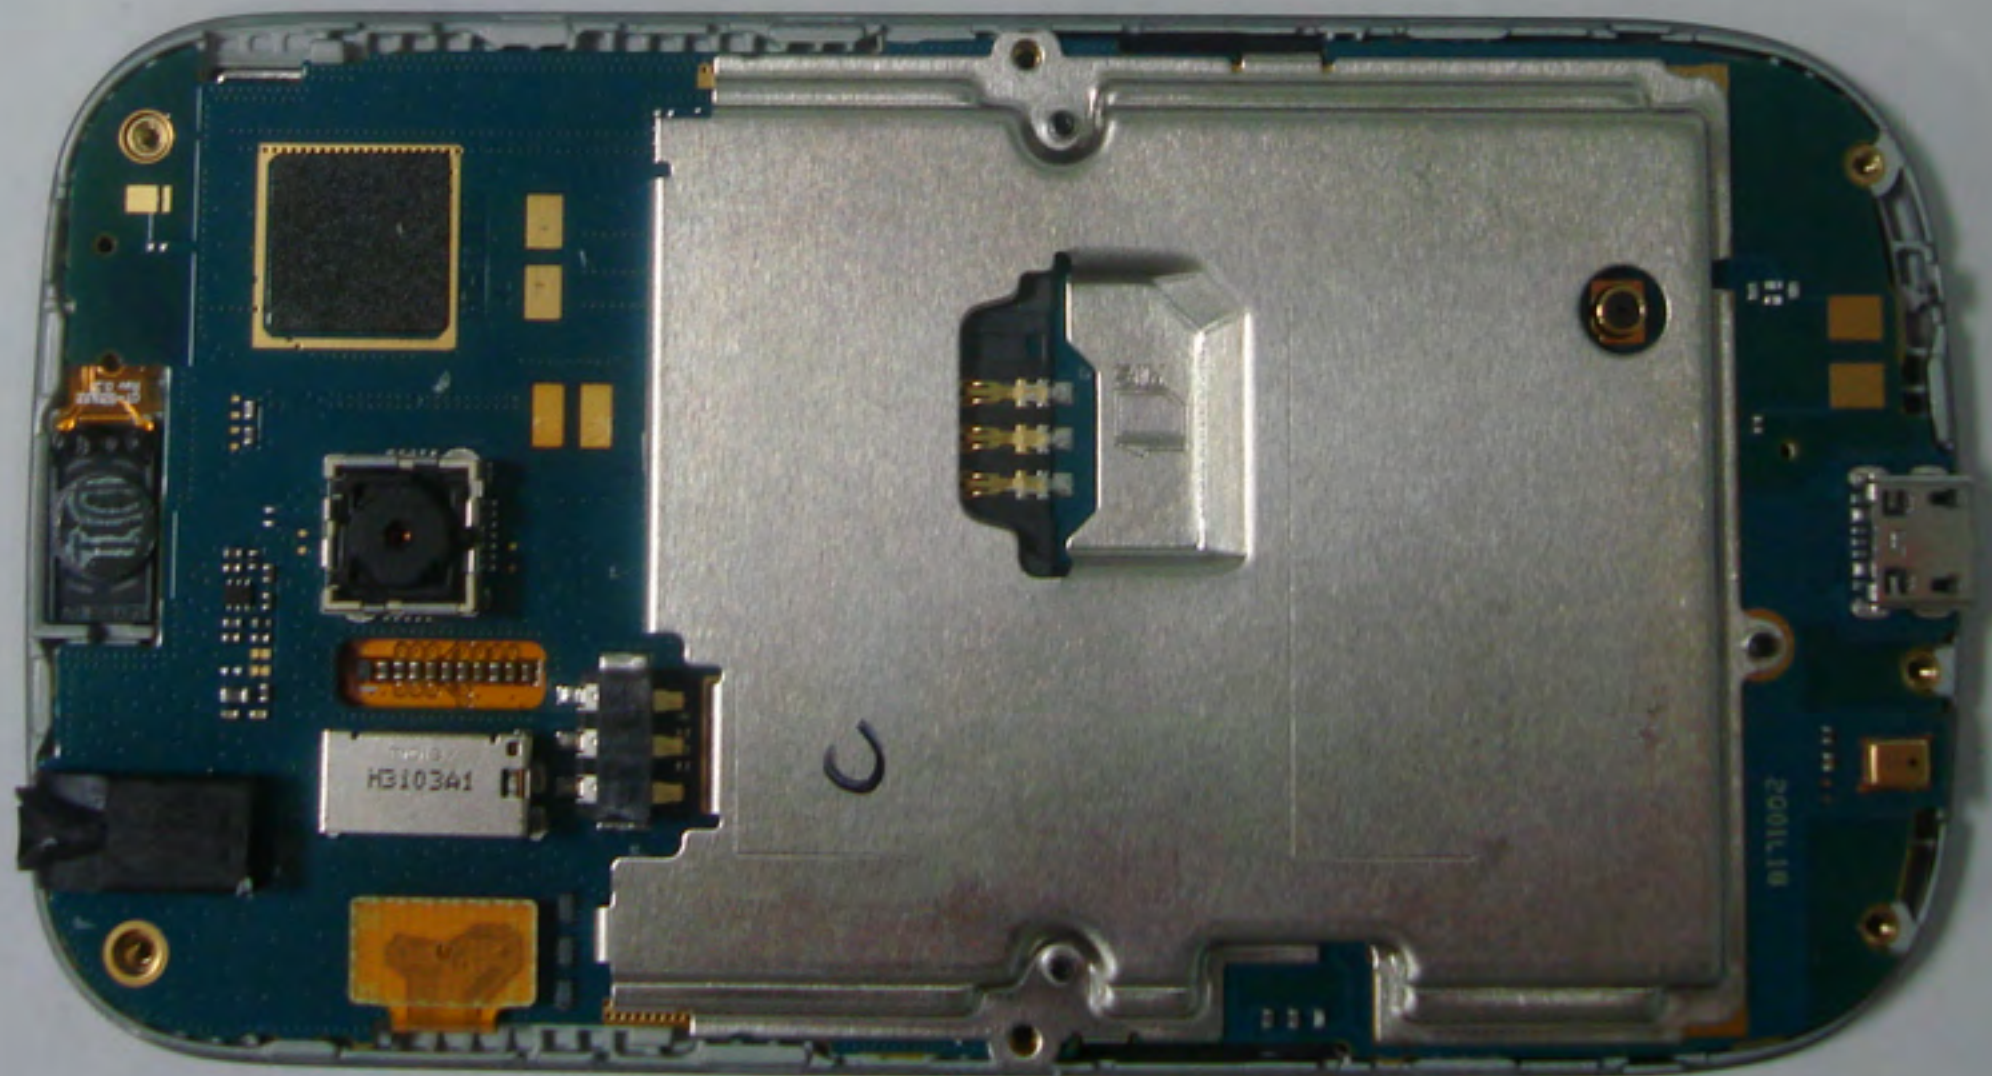

SAMSUNG

Please refer to manual before using battery.
Veuillez consulter le guide d'utilisation
avant d'utiliser la pile.
Referrez-vous au mode d'emploi
avant d'utiliser la batterie.
Consulte o manual antes de usar a bateria.
Por favor lea el manual antes de utilizar la bateria.
请按照说明书指示使用电池。

EB454357VU 1200 mAh
S/N: YA1CC176S/4-B
生产日期: 2012.12.17

TC18X
H3103A1

2001L18

GT
F12-9 94V-0
1309 32

YD1-0

GT-S3332 MAIN

Y04 C3R3001

HB103A1