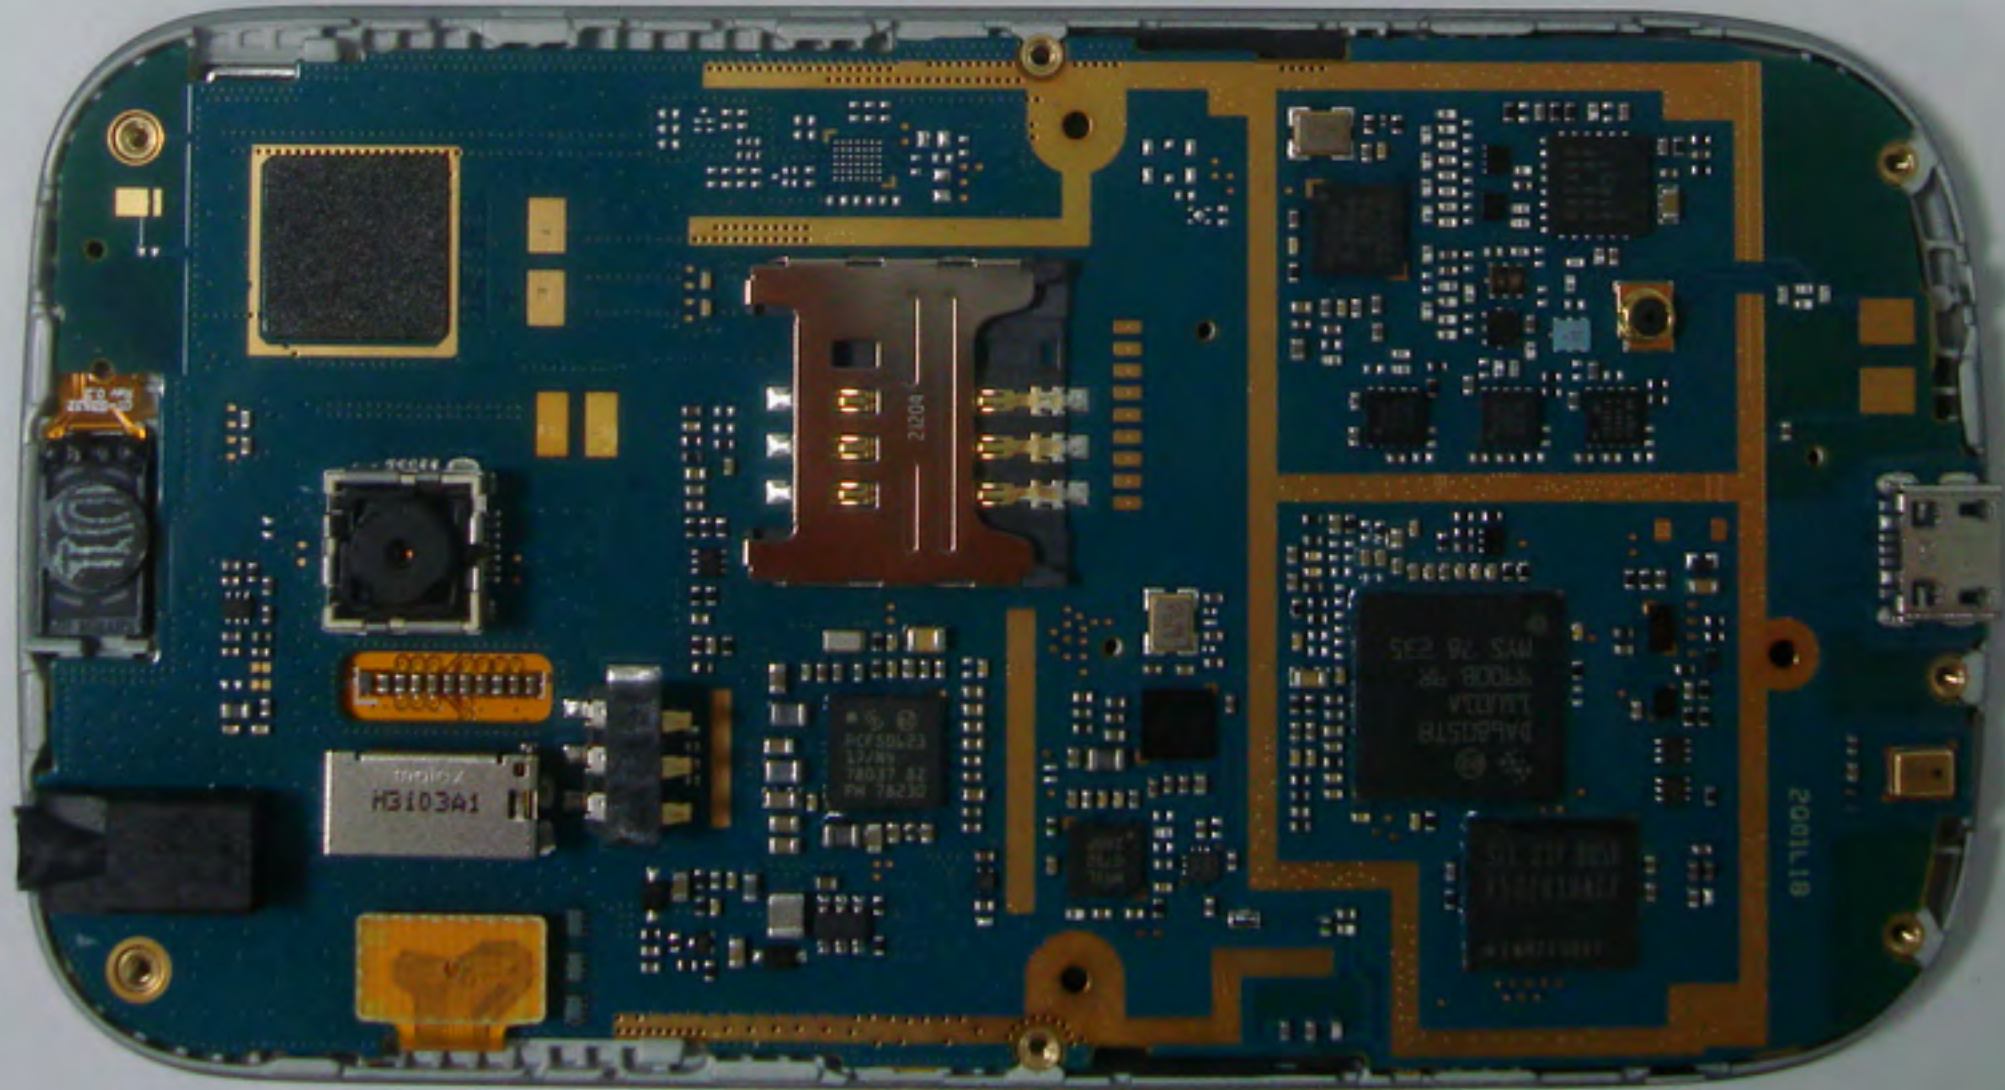

SAMSUNG

Please refer to manual before using battery.
Veuillez consulter le guide d'utilisation
avant d'utiliser la pile.
Referrez-vous au mode d'emploi
avant d'utiliser la batterie.
Consulte o manual antes de usar a bateria.
Por favor lea el manual antes de utilizar la bateria.
请按照说明书指示使用电池。

EB454357VU 1200 mAh
S/N: YA1CC176S/4-B
生产日期: 2012.12.17

TC18X
H3103A1

2001L18

GT
F12-9 94V-0
1309 32

YD1-0

GT-S3332 MAIN

Y04 C3R3001

HB103A1