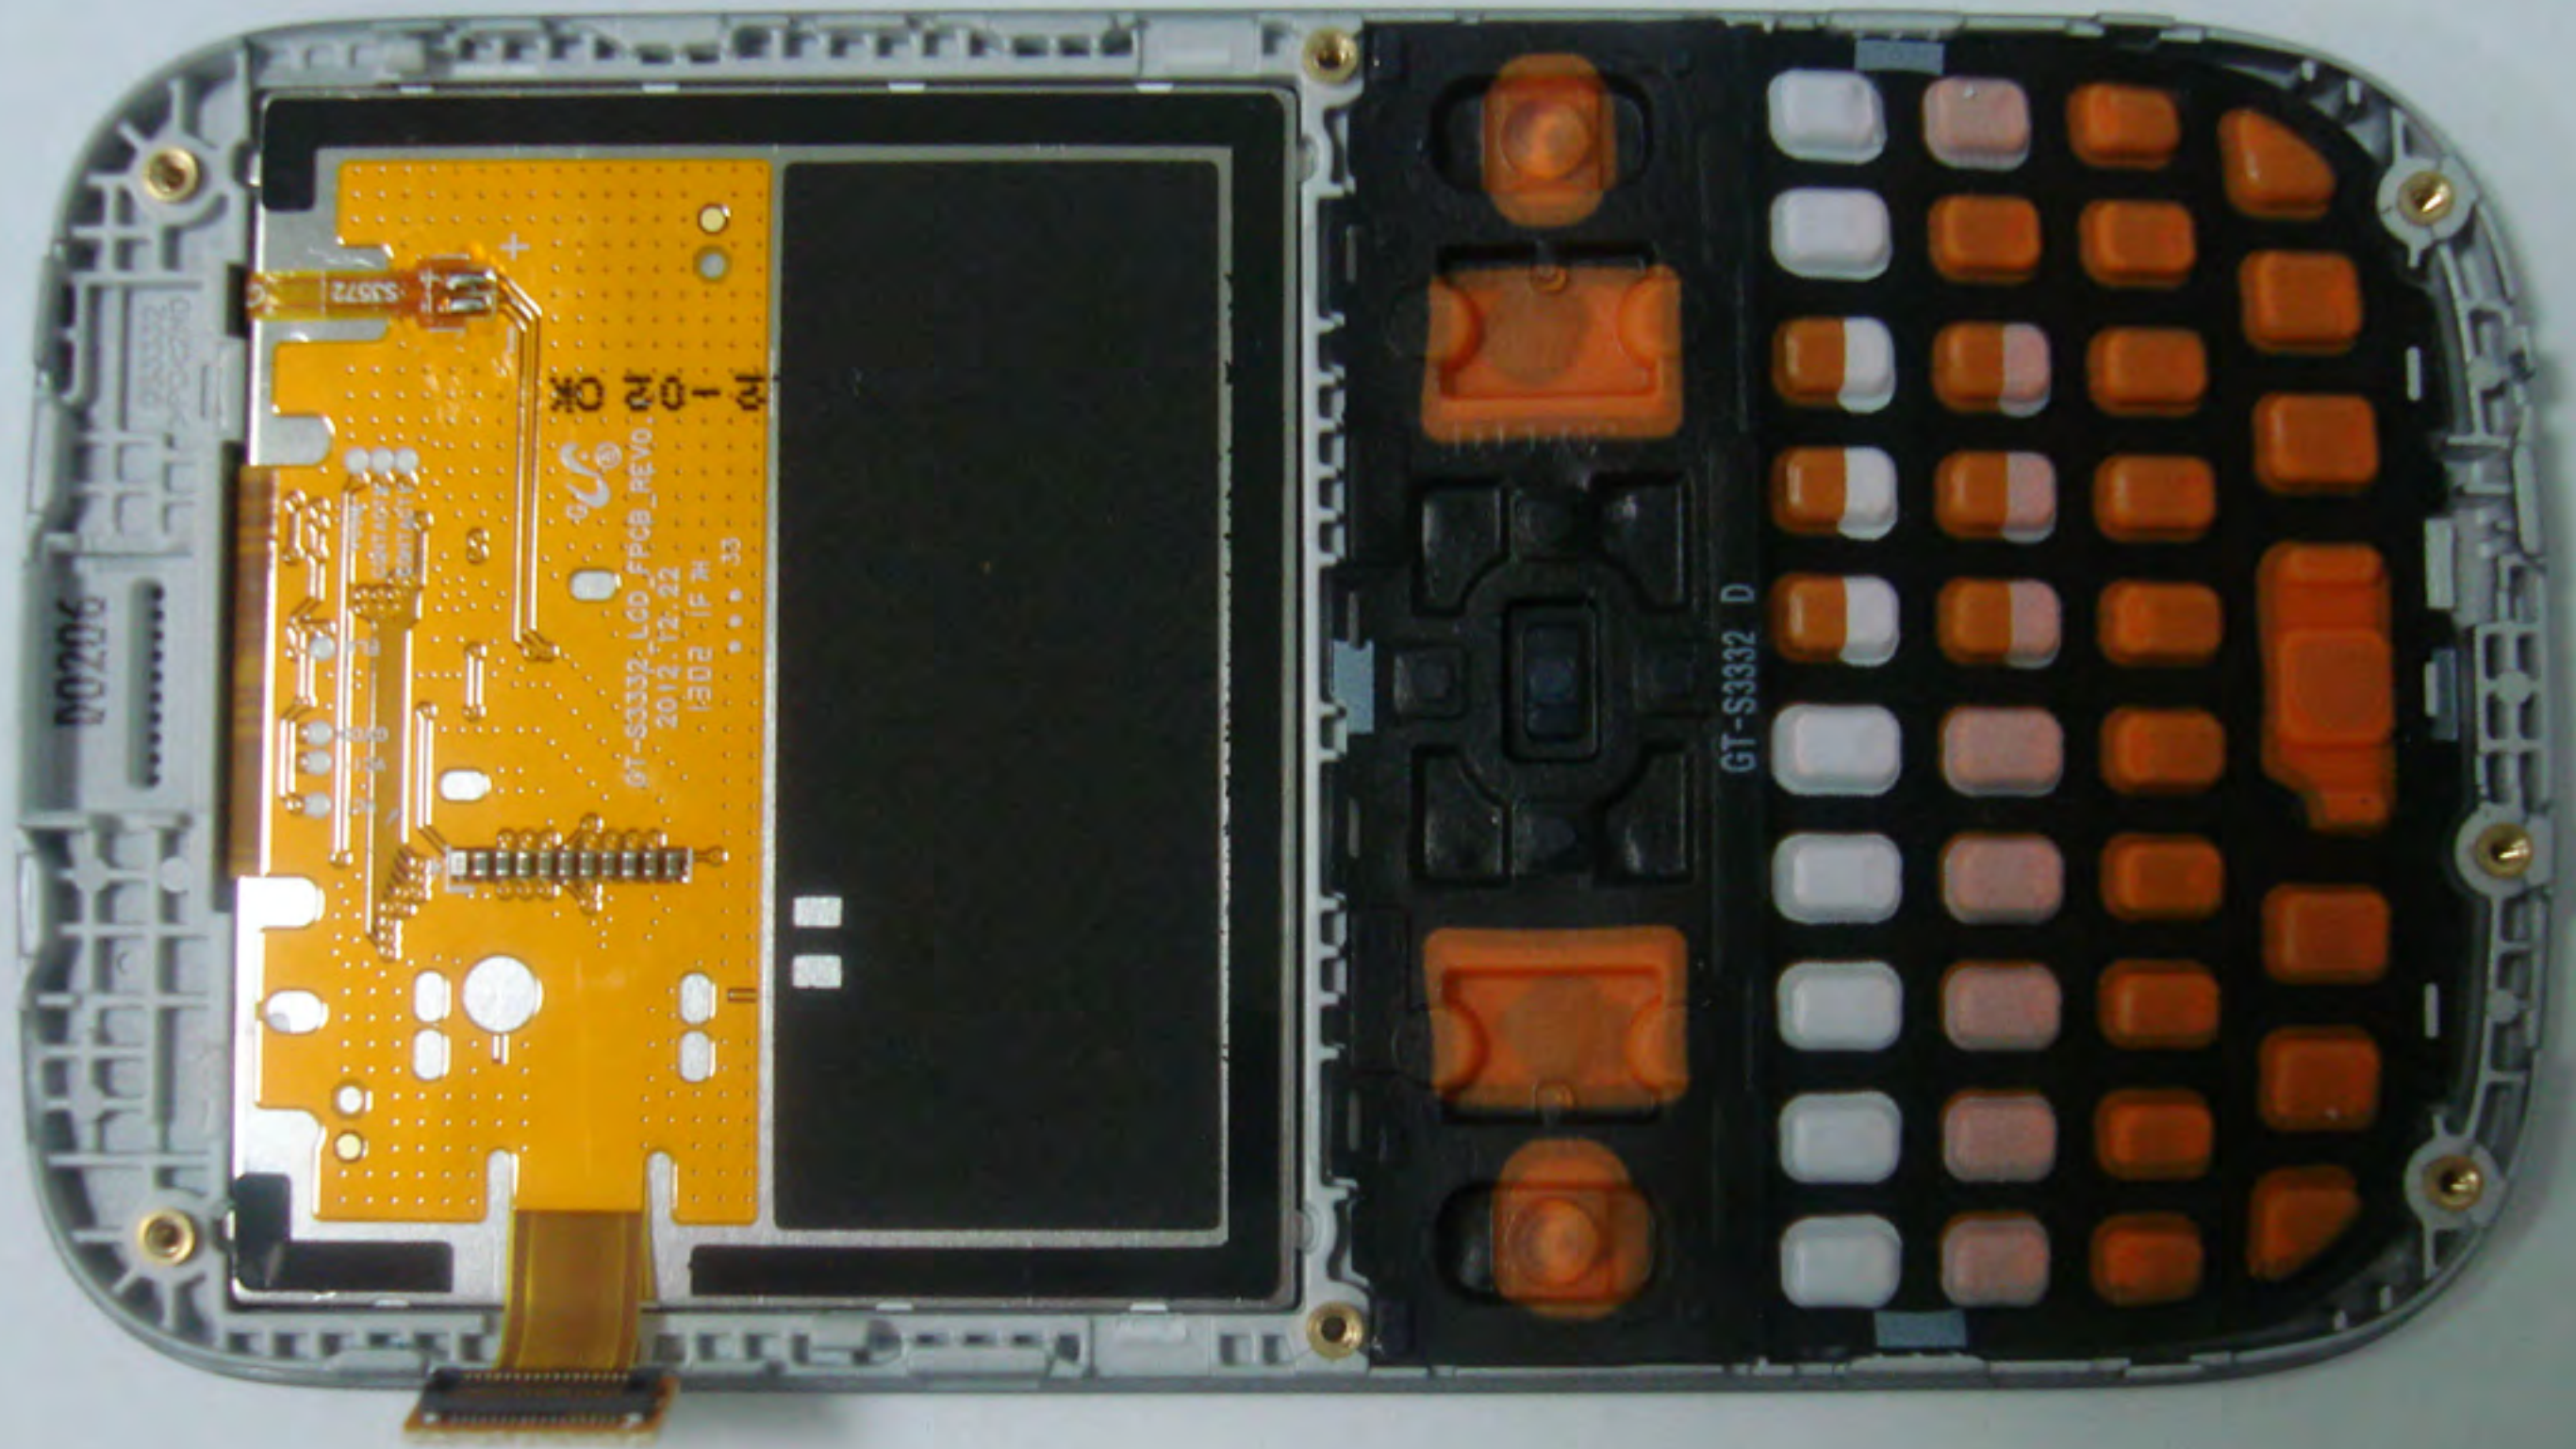

EB454357VU 1200 mAh
S/N: YA1CC176S/4-B
生产日期: 2012.12.17

TC18X
H3103A1

2001L18

GT
F12-9 94V-0
1309 32

YD1-0

GT-S3332 MAIN

Y04 C3R3001

HB103A1