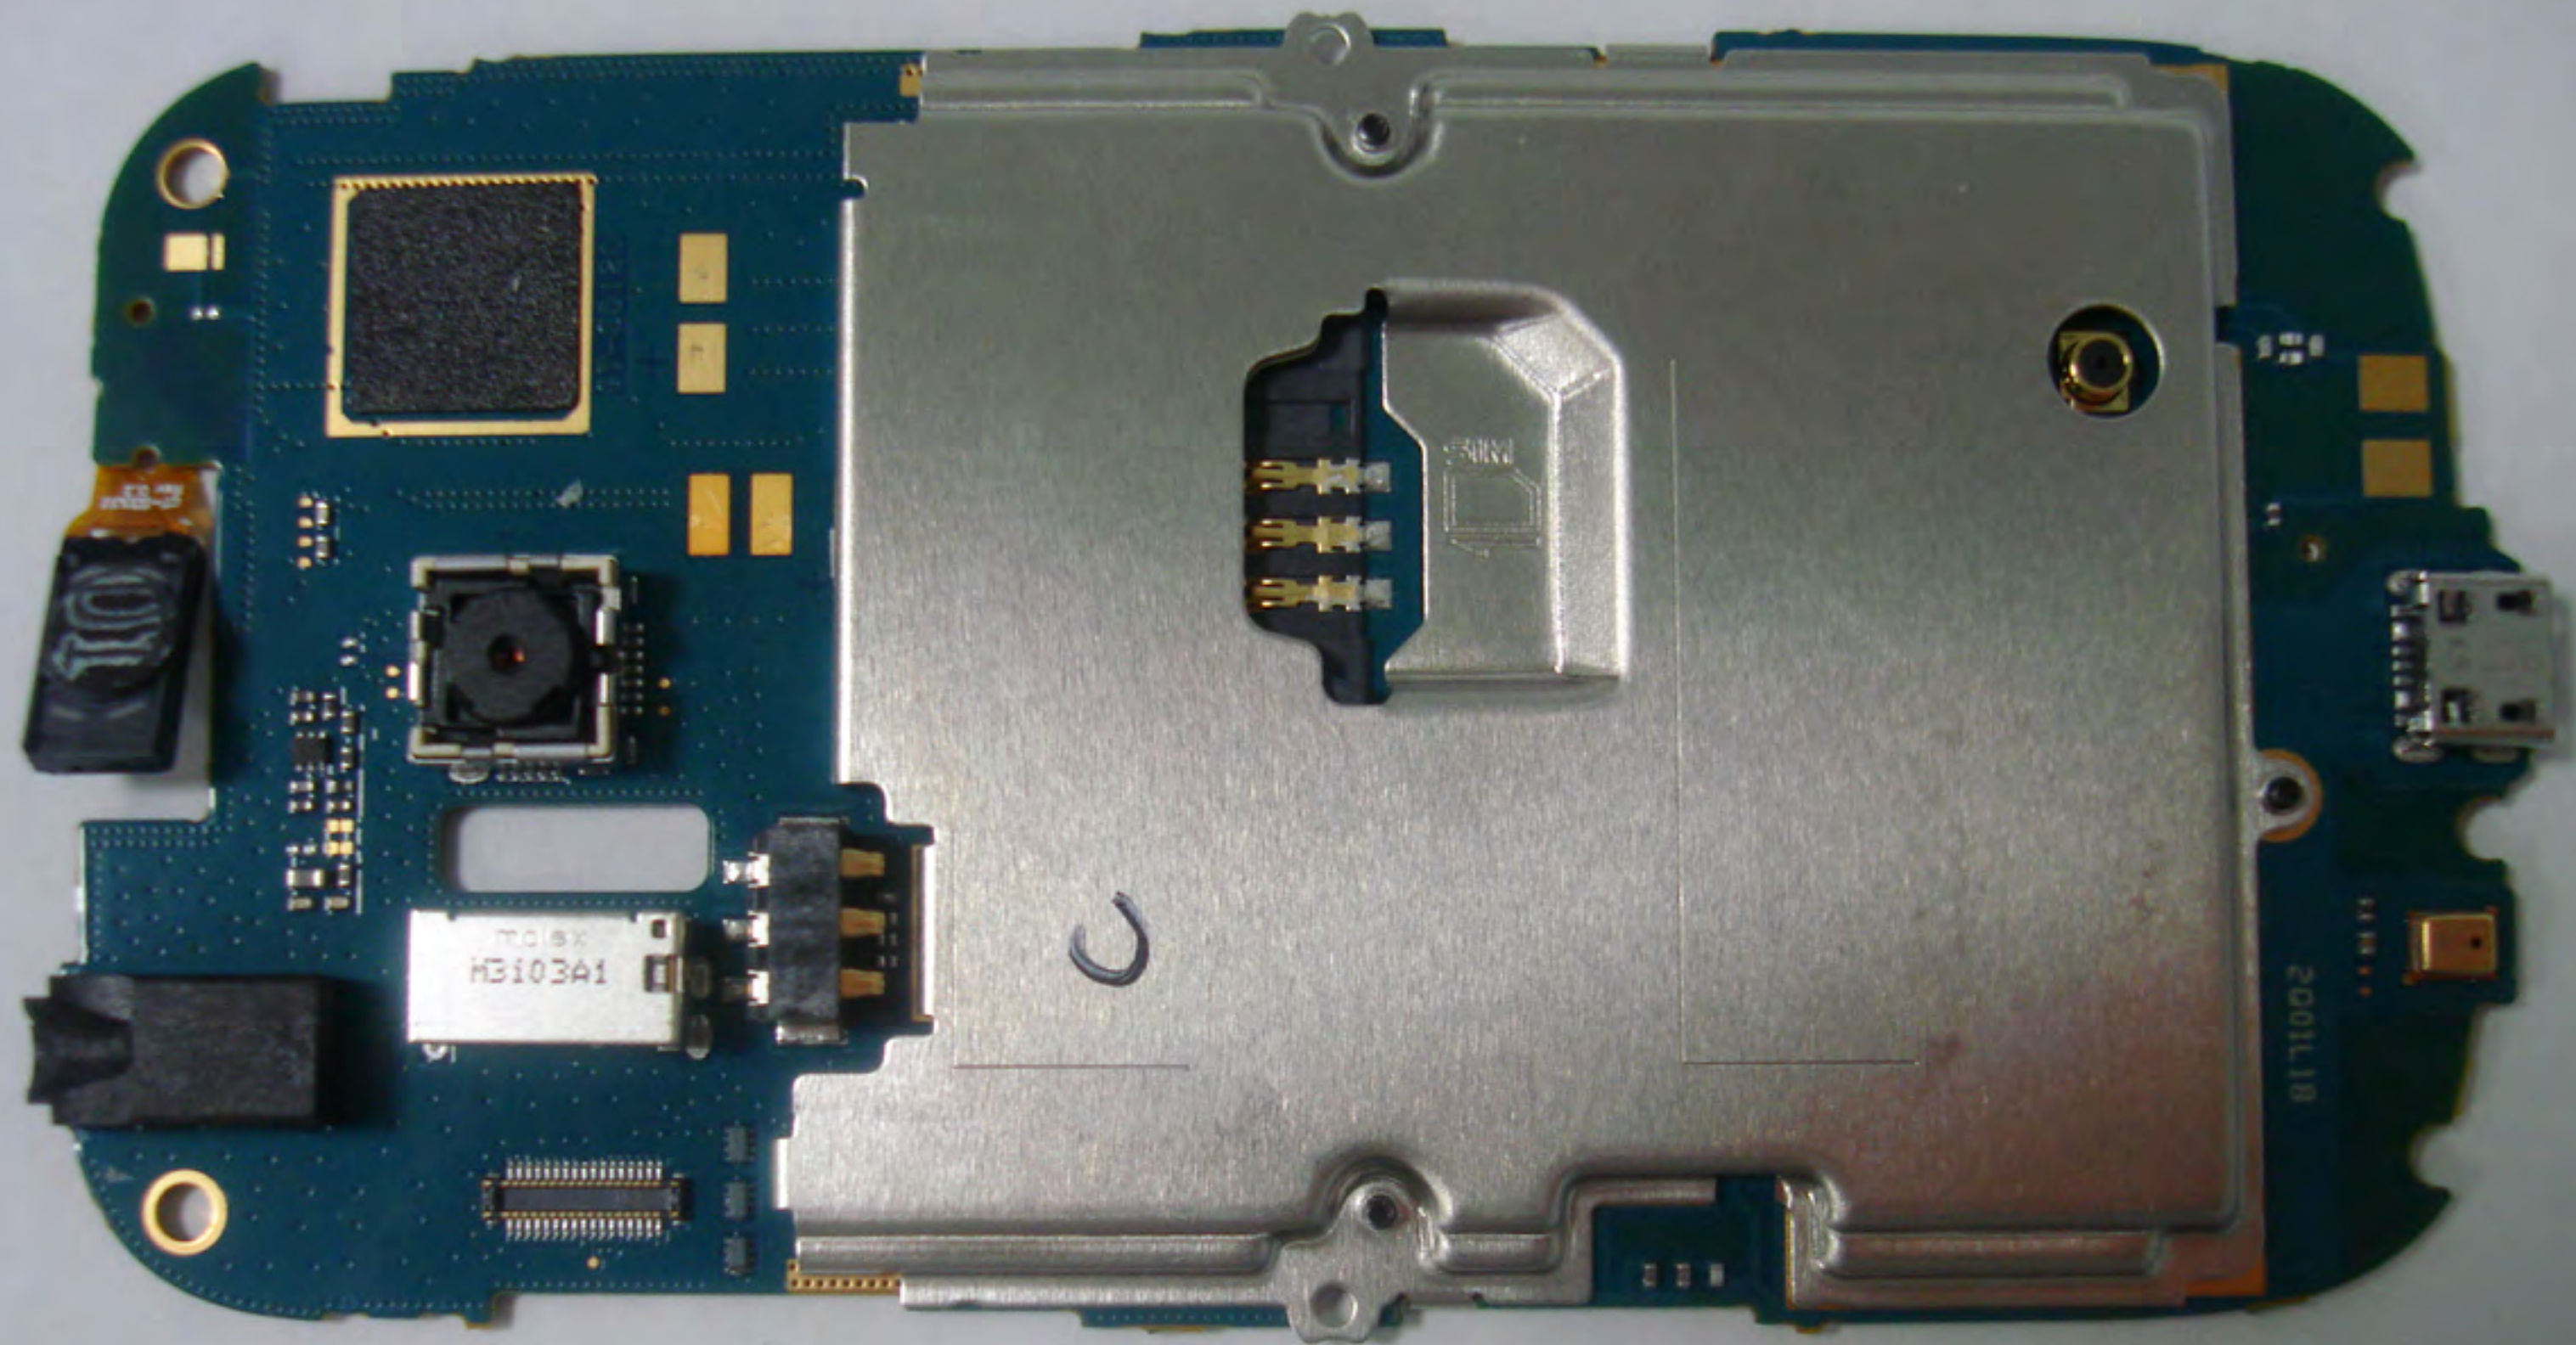

EB454357VU 1200 mAh
S/N: YA1CC176S/4-B
生产日期: 2012.12.17

TC18X
H3103A1

2001L18

GT
F12-9 94V-0
1309 32

YD1-0

GT-S3332 MAIN

Y04 C3R3001

HB103A1