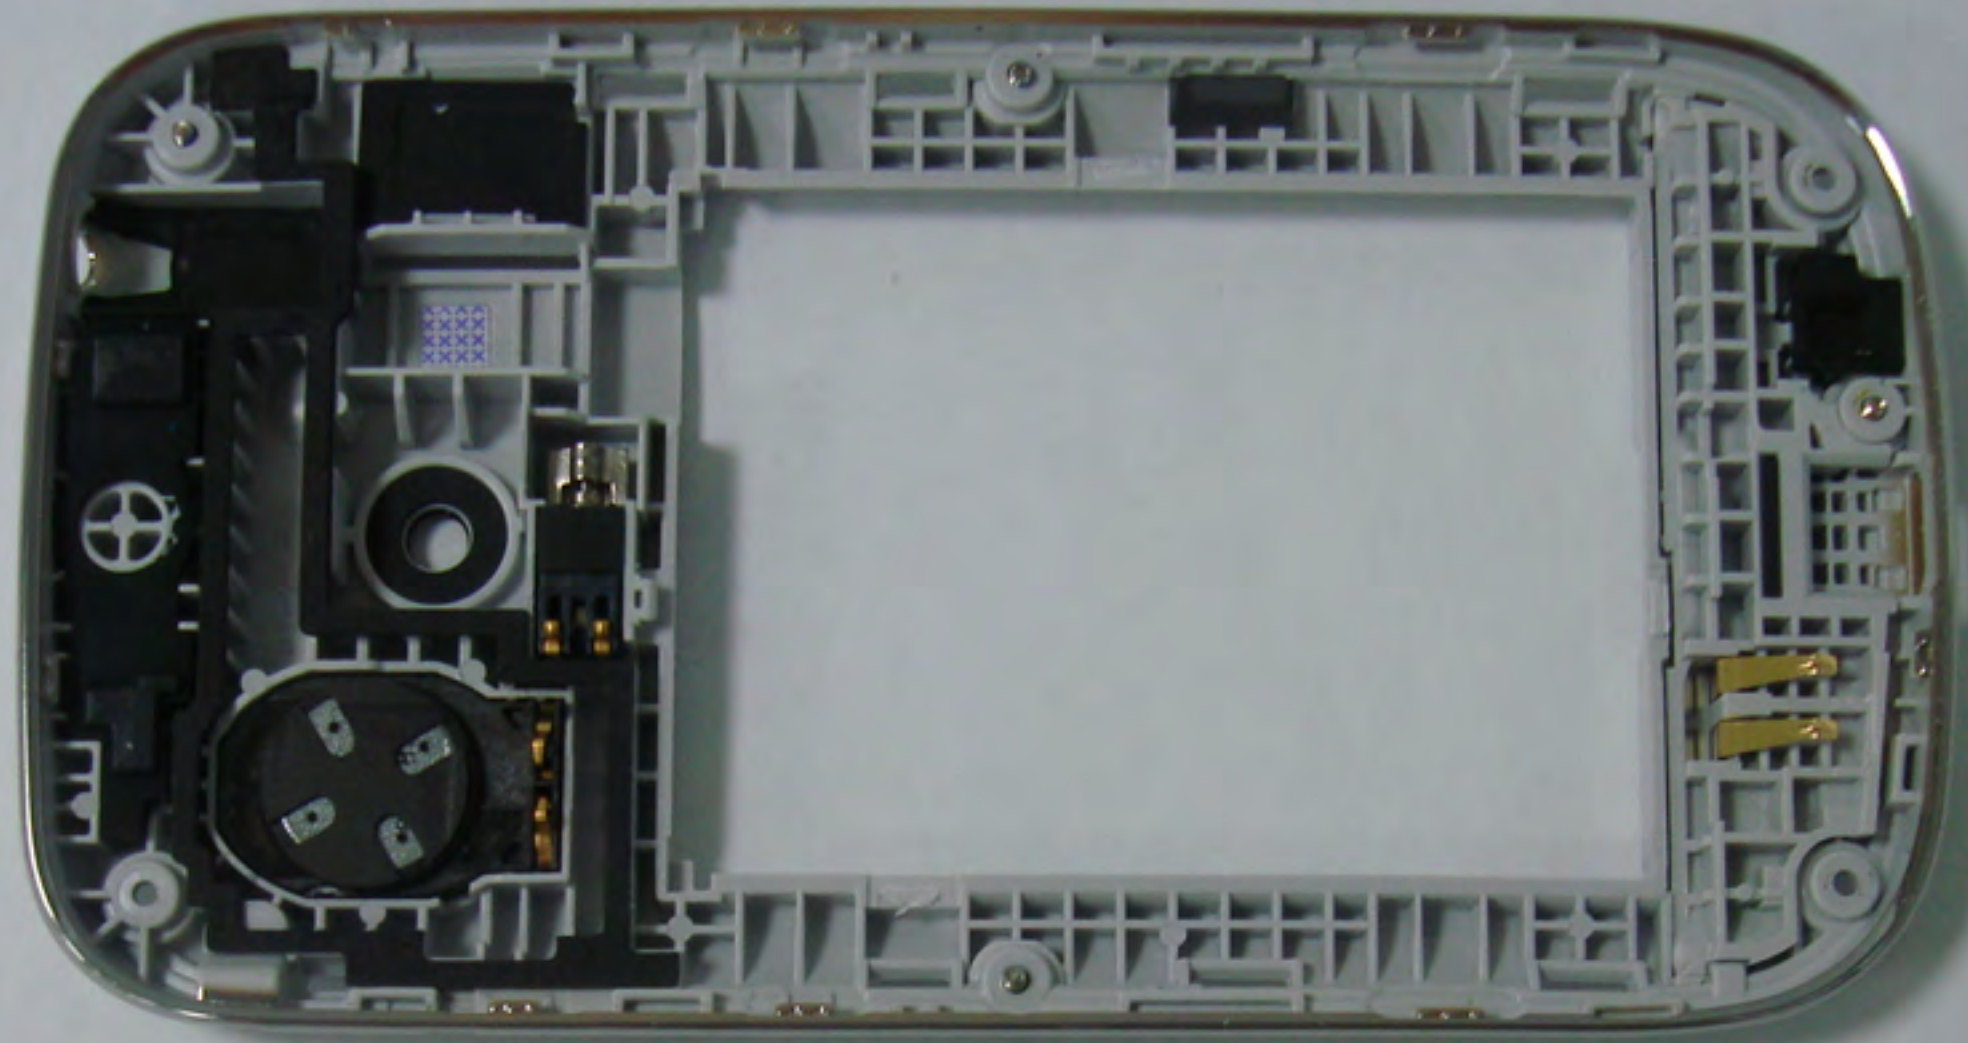

EB454357VU 1200 mAh
S/N: YA1CC176S/4-B
生产日期: 2012.12.17

TC18X
H3103A1

2001L18

GT
F12-9 94V-0
1309 32

YD1-0

GT-S3332 MAIN

Y04 C3R3001

HB103A1