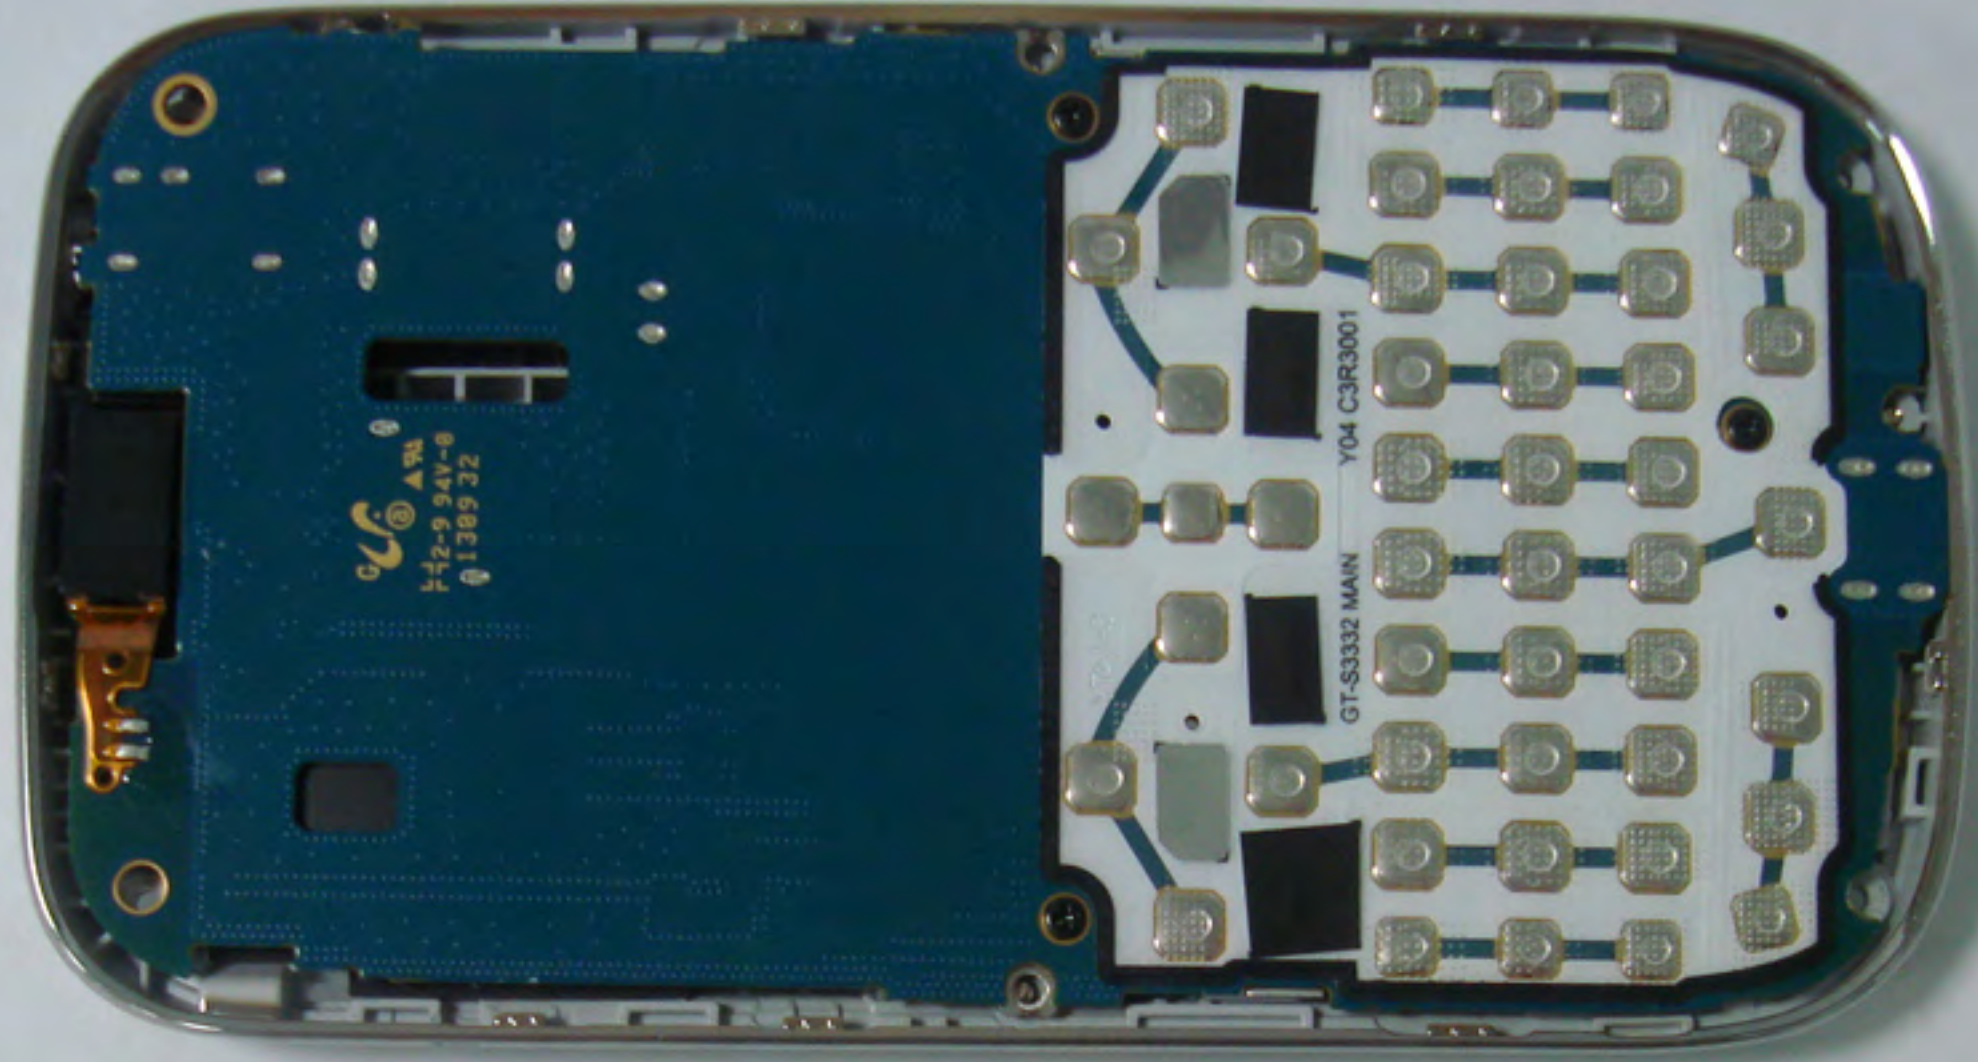

SAMSUNG

Please refer to manual before using battery.
Veuillez consulter le guide d'utilisation
avant d'utiliser la pile.
Referrez-vous au mode d'emploi
avant d'utiliser la batterie.
Consulte o manual antes de usar a bateria.
Por favor lea el manual antes de utilizar la bateria.
请按照说明书指示使用电池。

EB454357VU 1200 mAh
S/N: YA1CC176S/4-B
生产日期: 2012.12.17

TC18X
H3103A1

2001L18

GT
F12-9 94V-0
1309 32

YD1-0

GT-S3332 MAIN

Y04 C3R3001

HB103A1