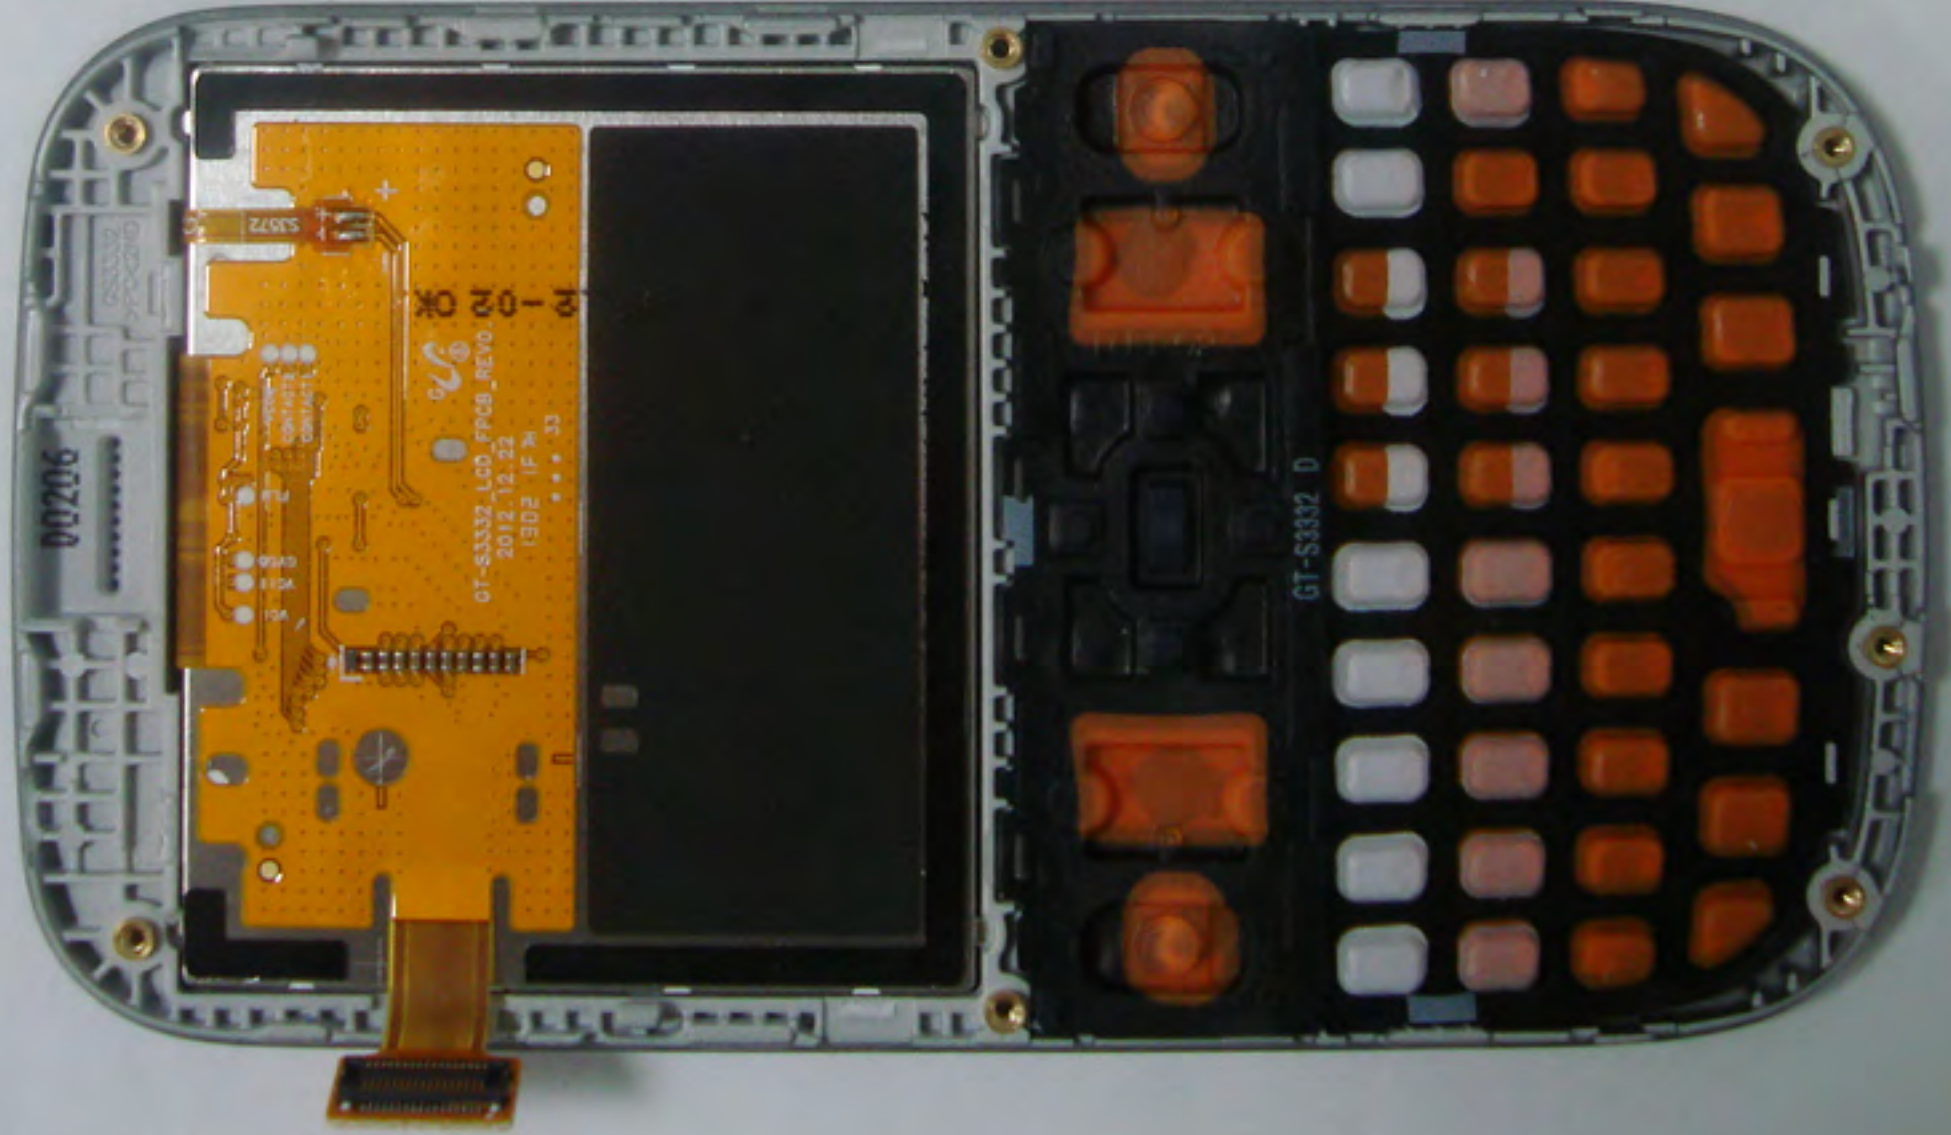

EB454357VU 1200 mAh
S/N: YA1CC176S/4-B
生产日期: 2012.12.17

TC18X
H3103A1

2001L18

GT
F12-9 94V-0
1309 32

YD1-0

GT-S3332 MAIN

Y04 C3R3001

HB103A1