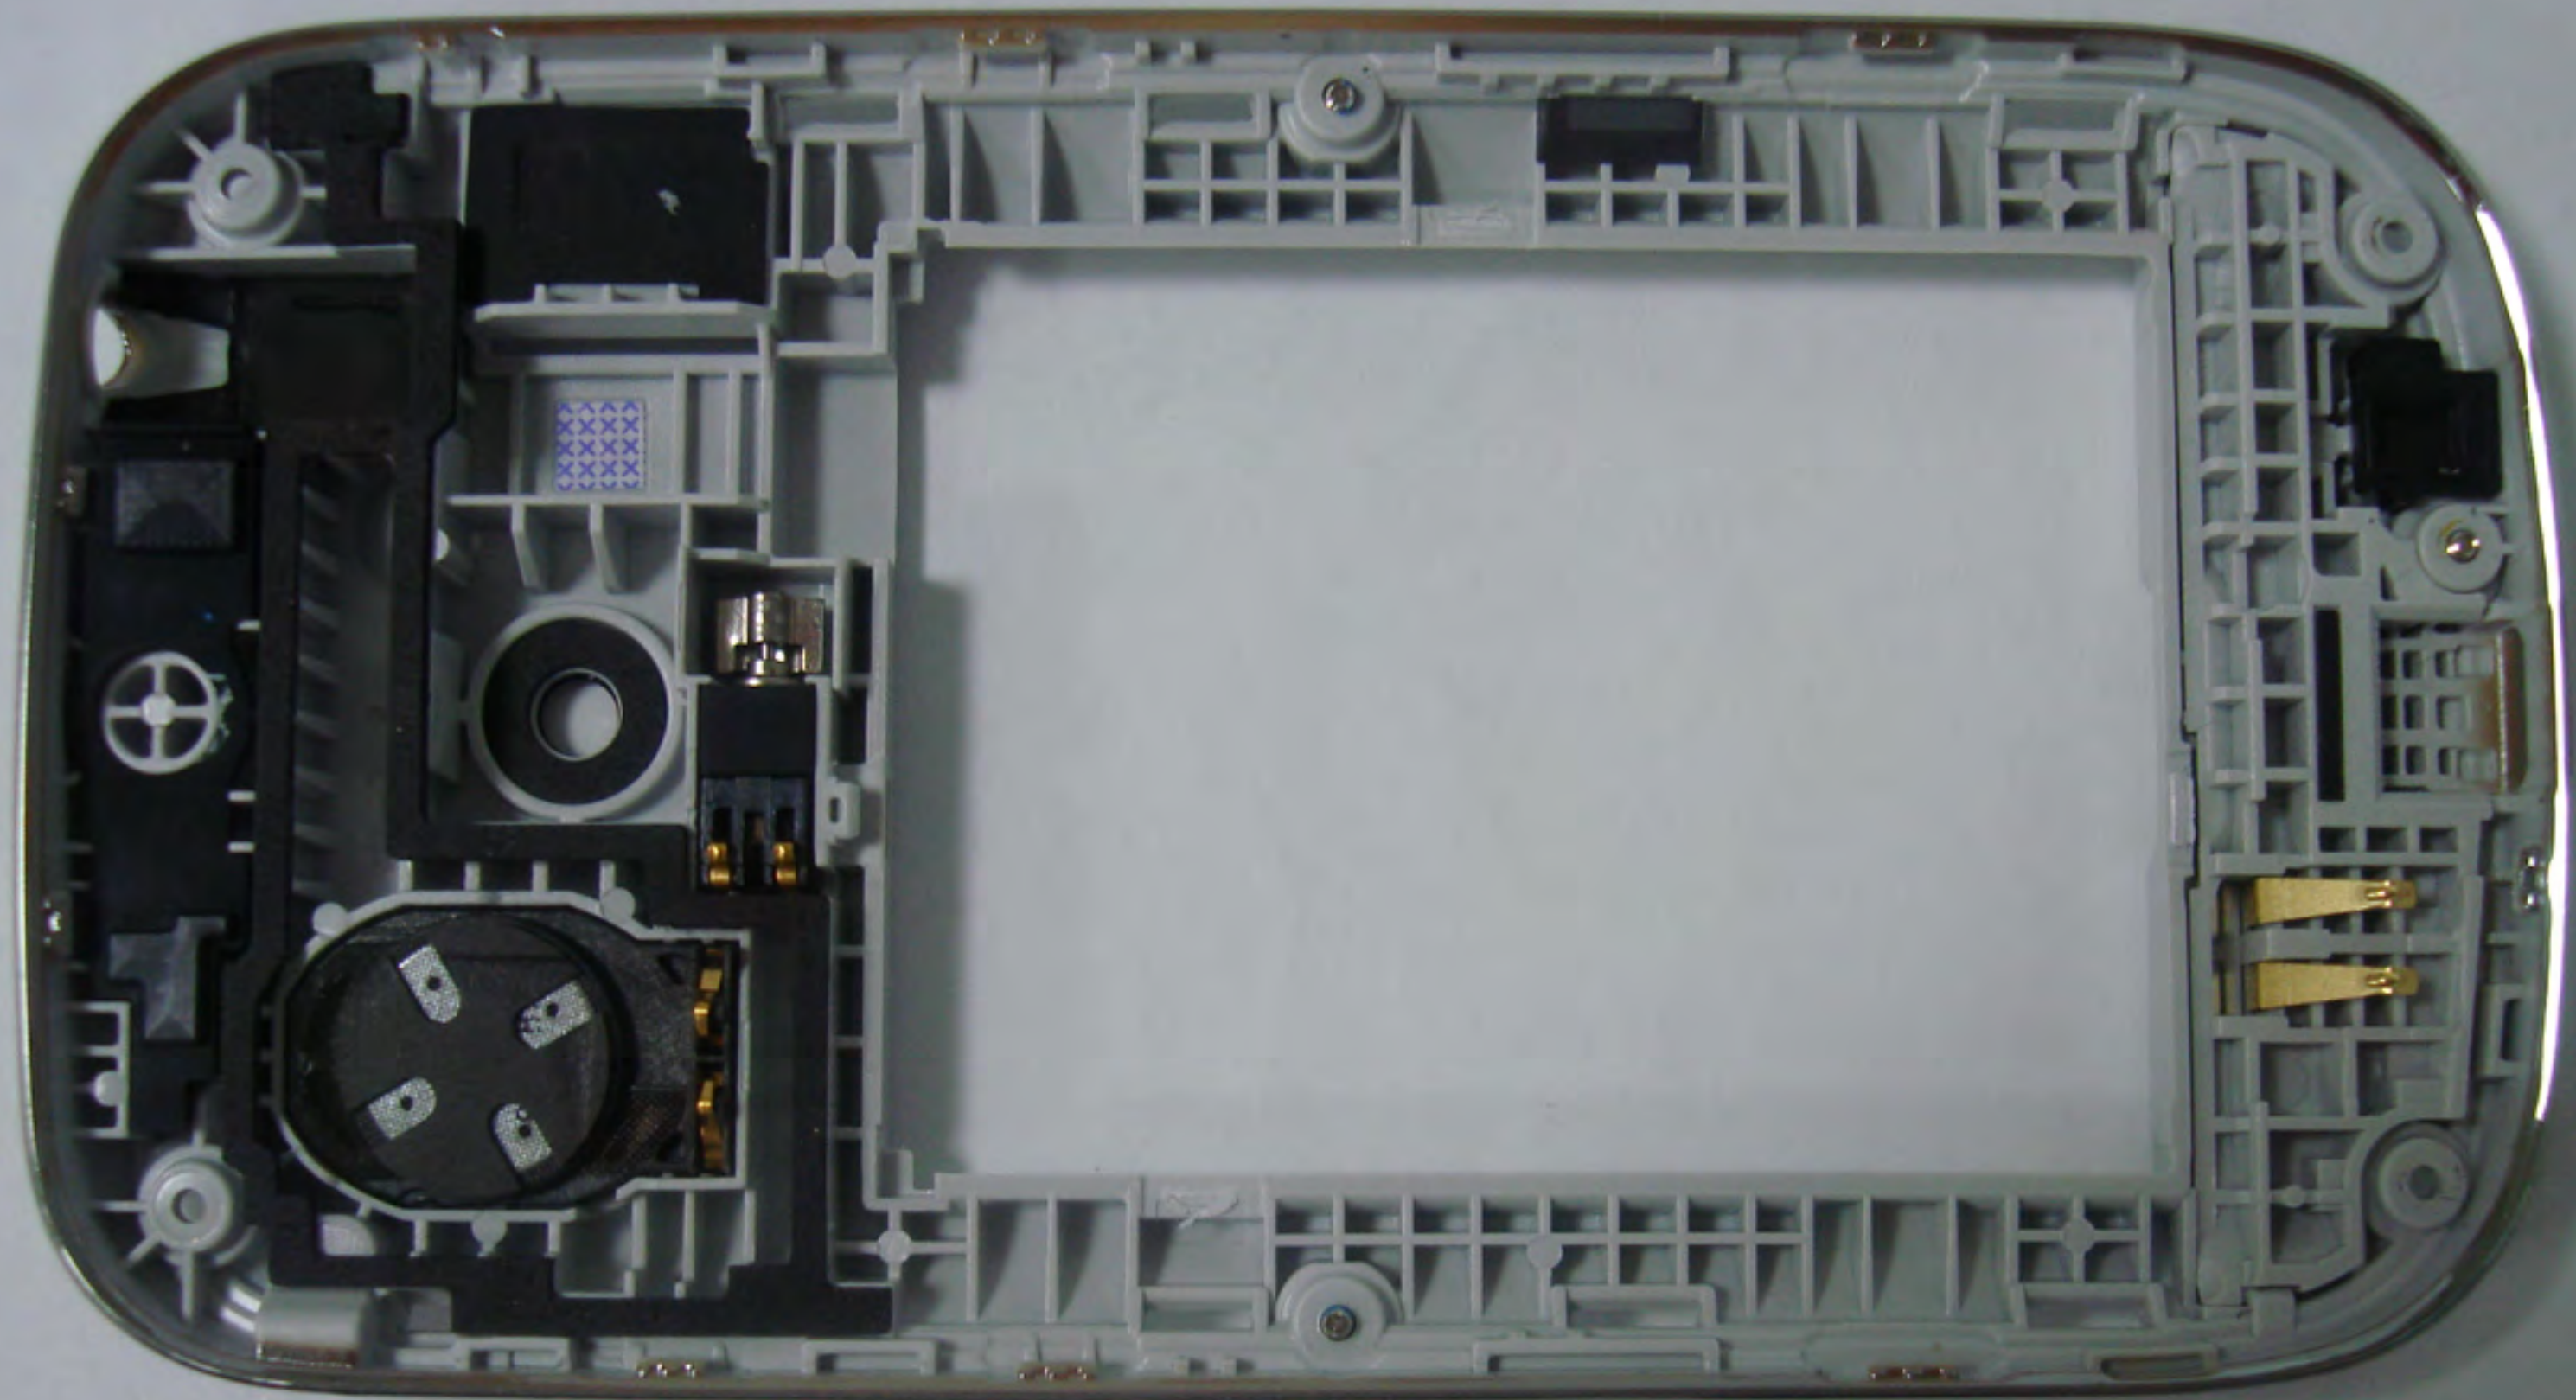

EB454357VU 1200 mAh
S/N: YA1CC176S/4-B
生产日期: 2012.12.17

TC18X
H3103A1

2001L18

GT
F12-9 94V-0
1309 32

YD1-0

GT-S3332 MAIN

Y04 C3R3001

HB103A1