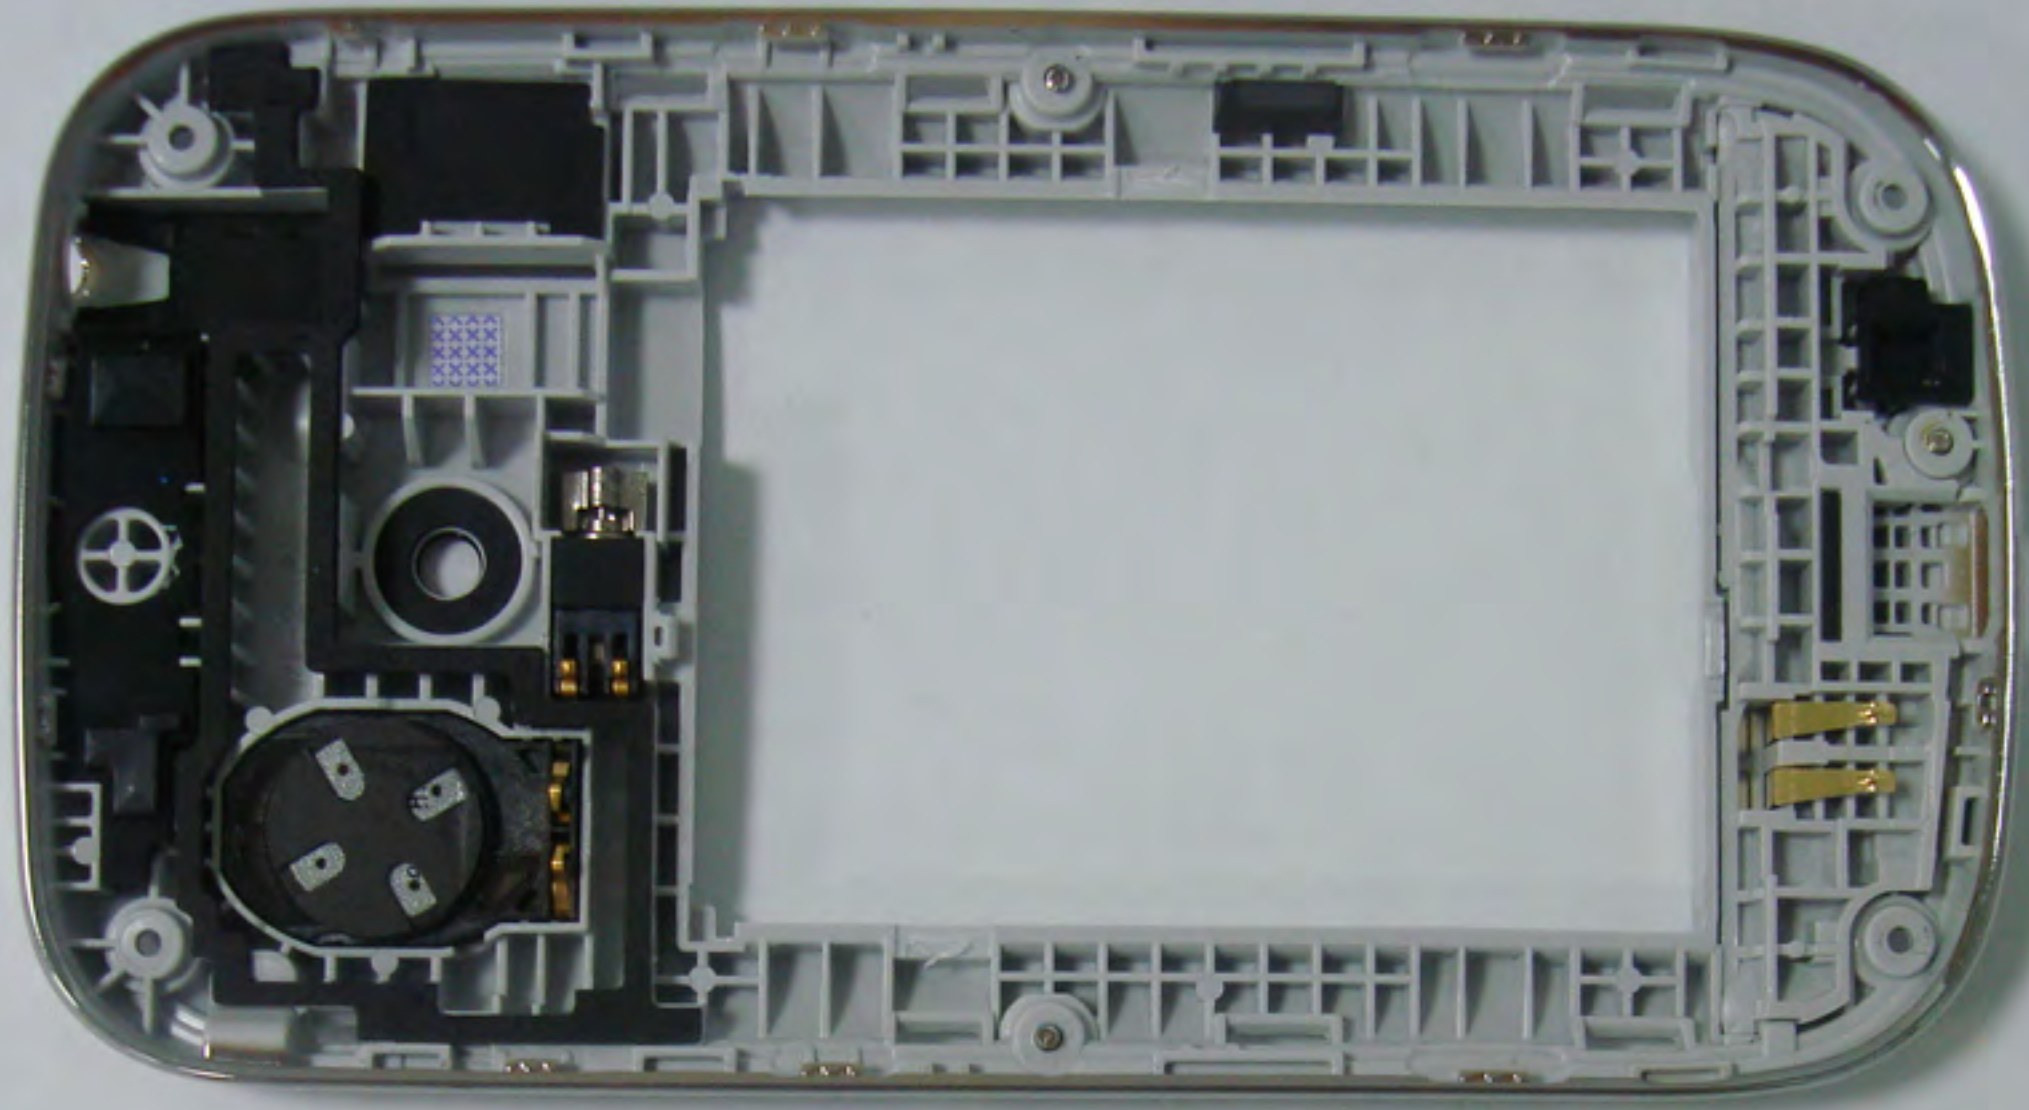

EB454357VU 1200 mAh
S/N: YA1CC176S/4-B
生产日期: 2012.12.17

TC18X
H3103A1

2001L18

GT
F12-9 94V-0
1309 32

YD1-0

GT-S3332 MAIN

Y04 C3R3001

HB103A1