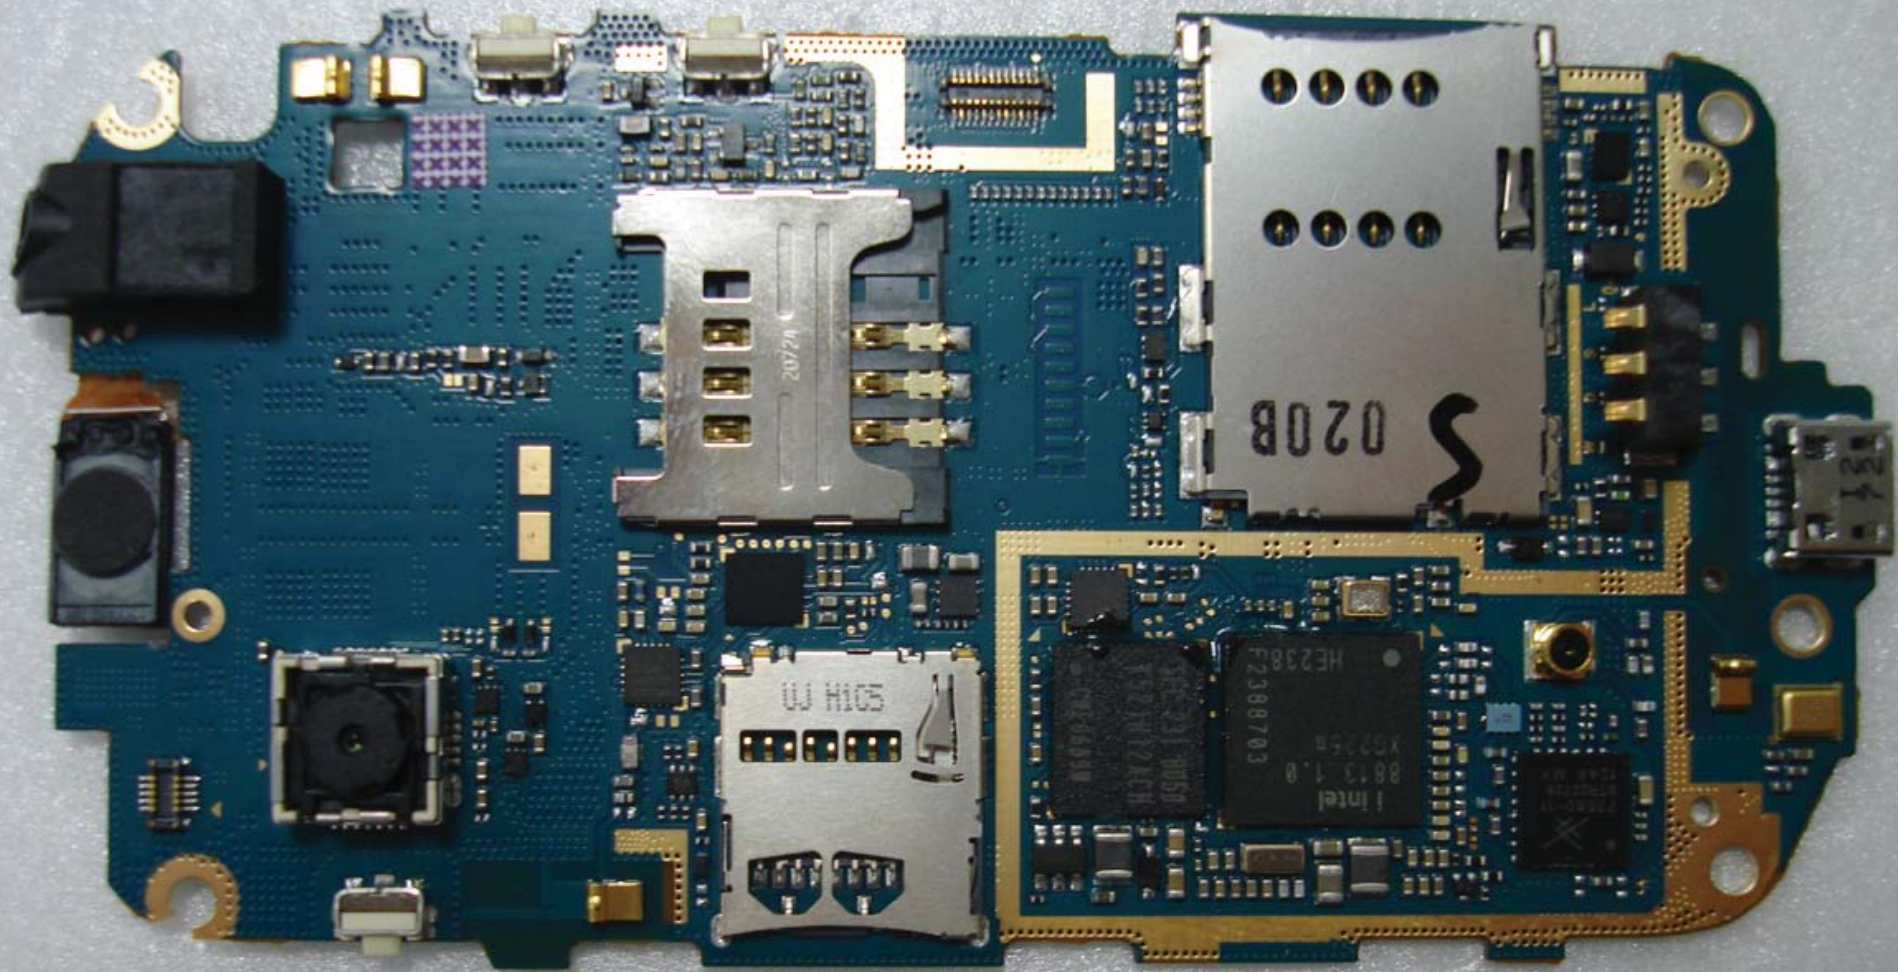

MS30021-1  
XPC-070X

P0.5

GT-S3802 04  
2012.10.31  
F12-9 94V-0 A RU  
1245 ② 2  
C302P12

GT-S3922 (T1) ↑