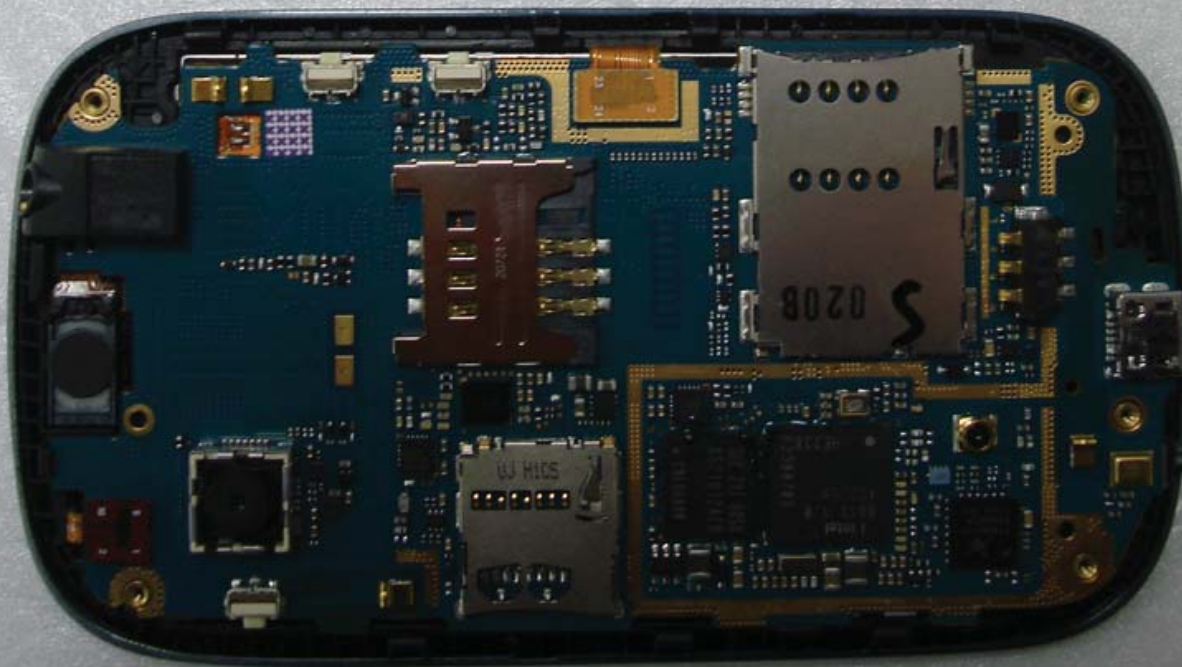

MS30021-1  
XPC-070X

P0.5

GT-S3802 04  
2012.10.31  
F12-9 94V-0 A RU  
1245 ② 2  
C302P12

GT-S3922 (T1) ↑