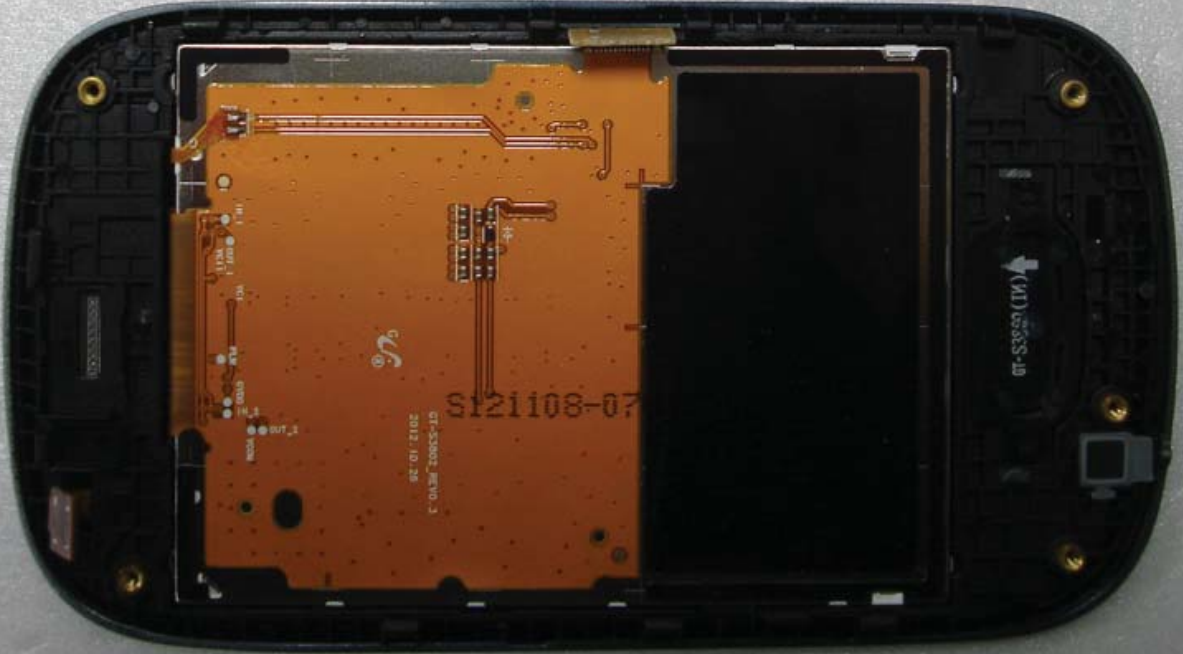

MS30021-1  
XPC-070X

P0.5

GT-S3802 04  
2012.10.31  
F12-9 94V-0 A RU  
1245 ② 2  
C302P12

GT-S3922 (T1) ↑