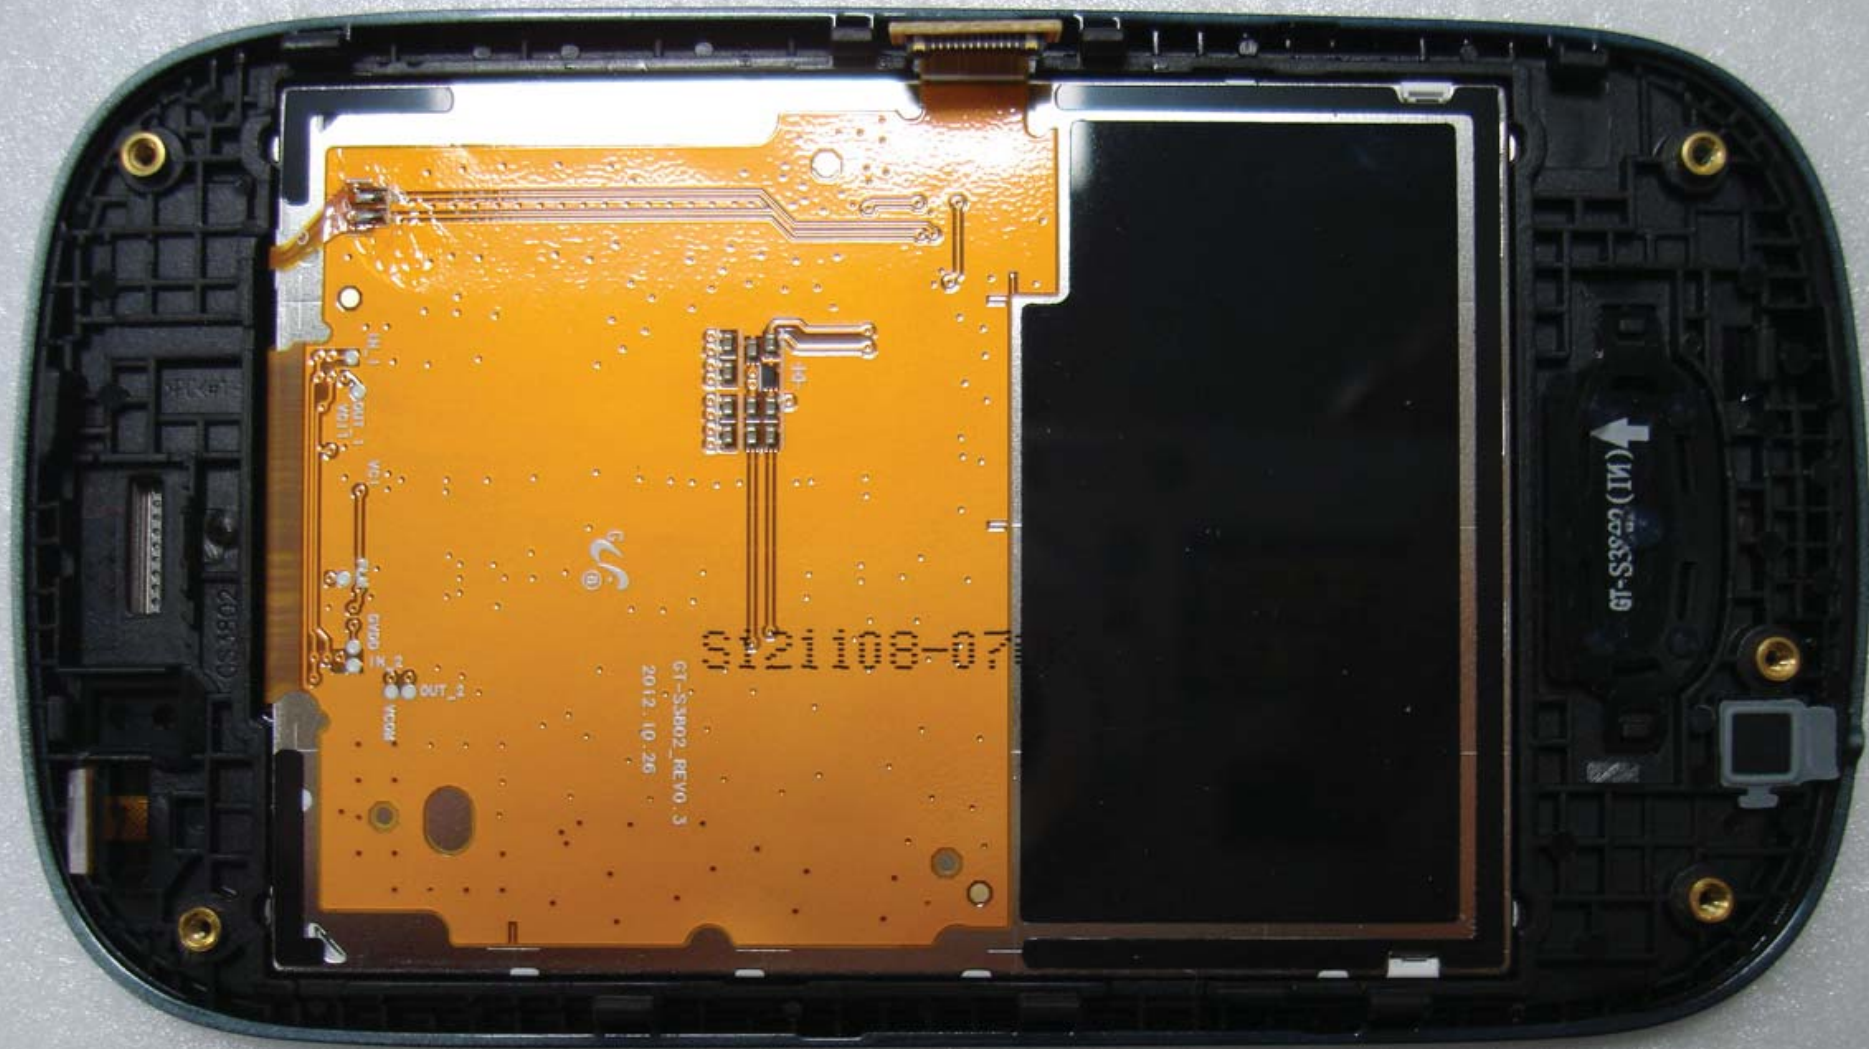

MS30021-1  
XPC-070X

P0.5

GT-S3802 04  
2012.10.31  
F12-9 94V-0 A RU  
1245 ② 2  
C302P12

GT-S3922 (T1) ↑