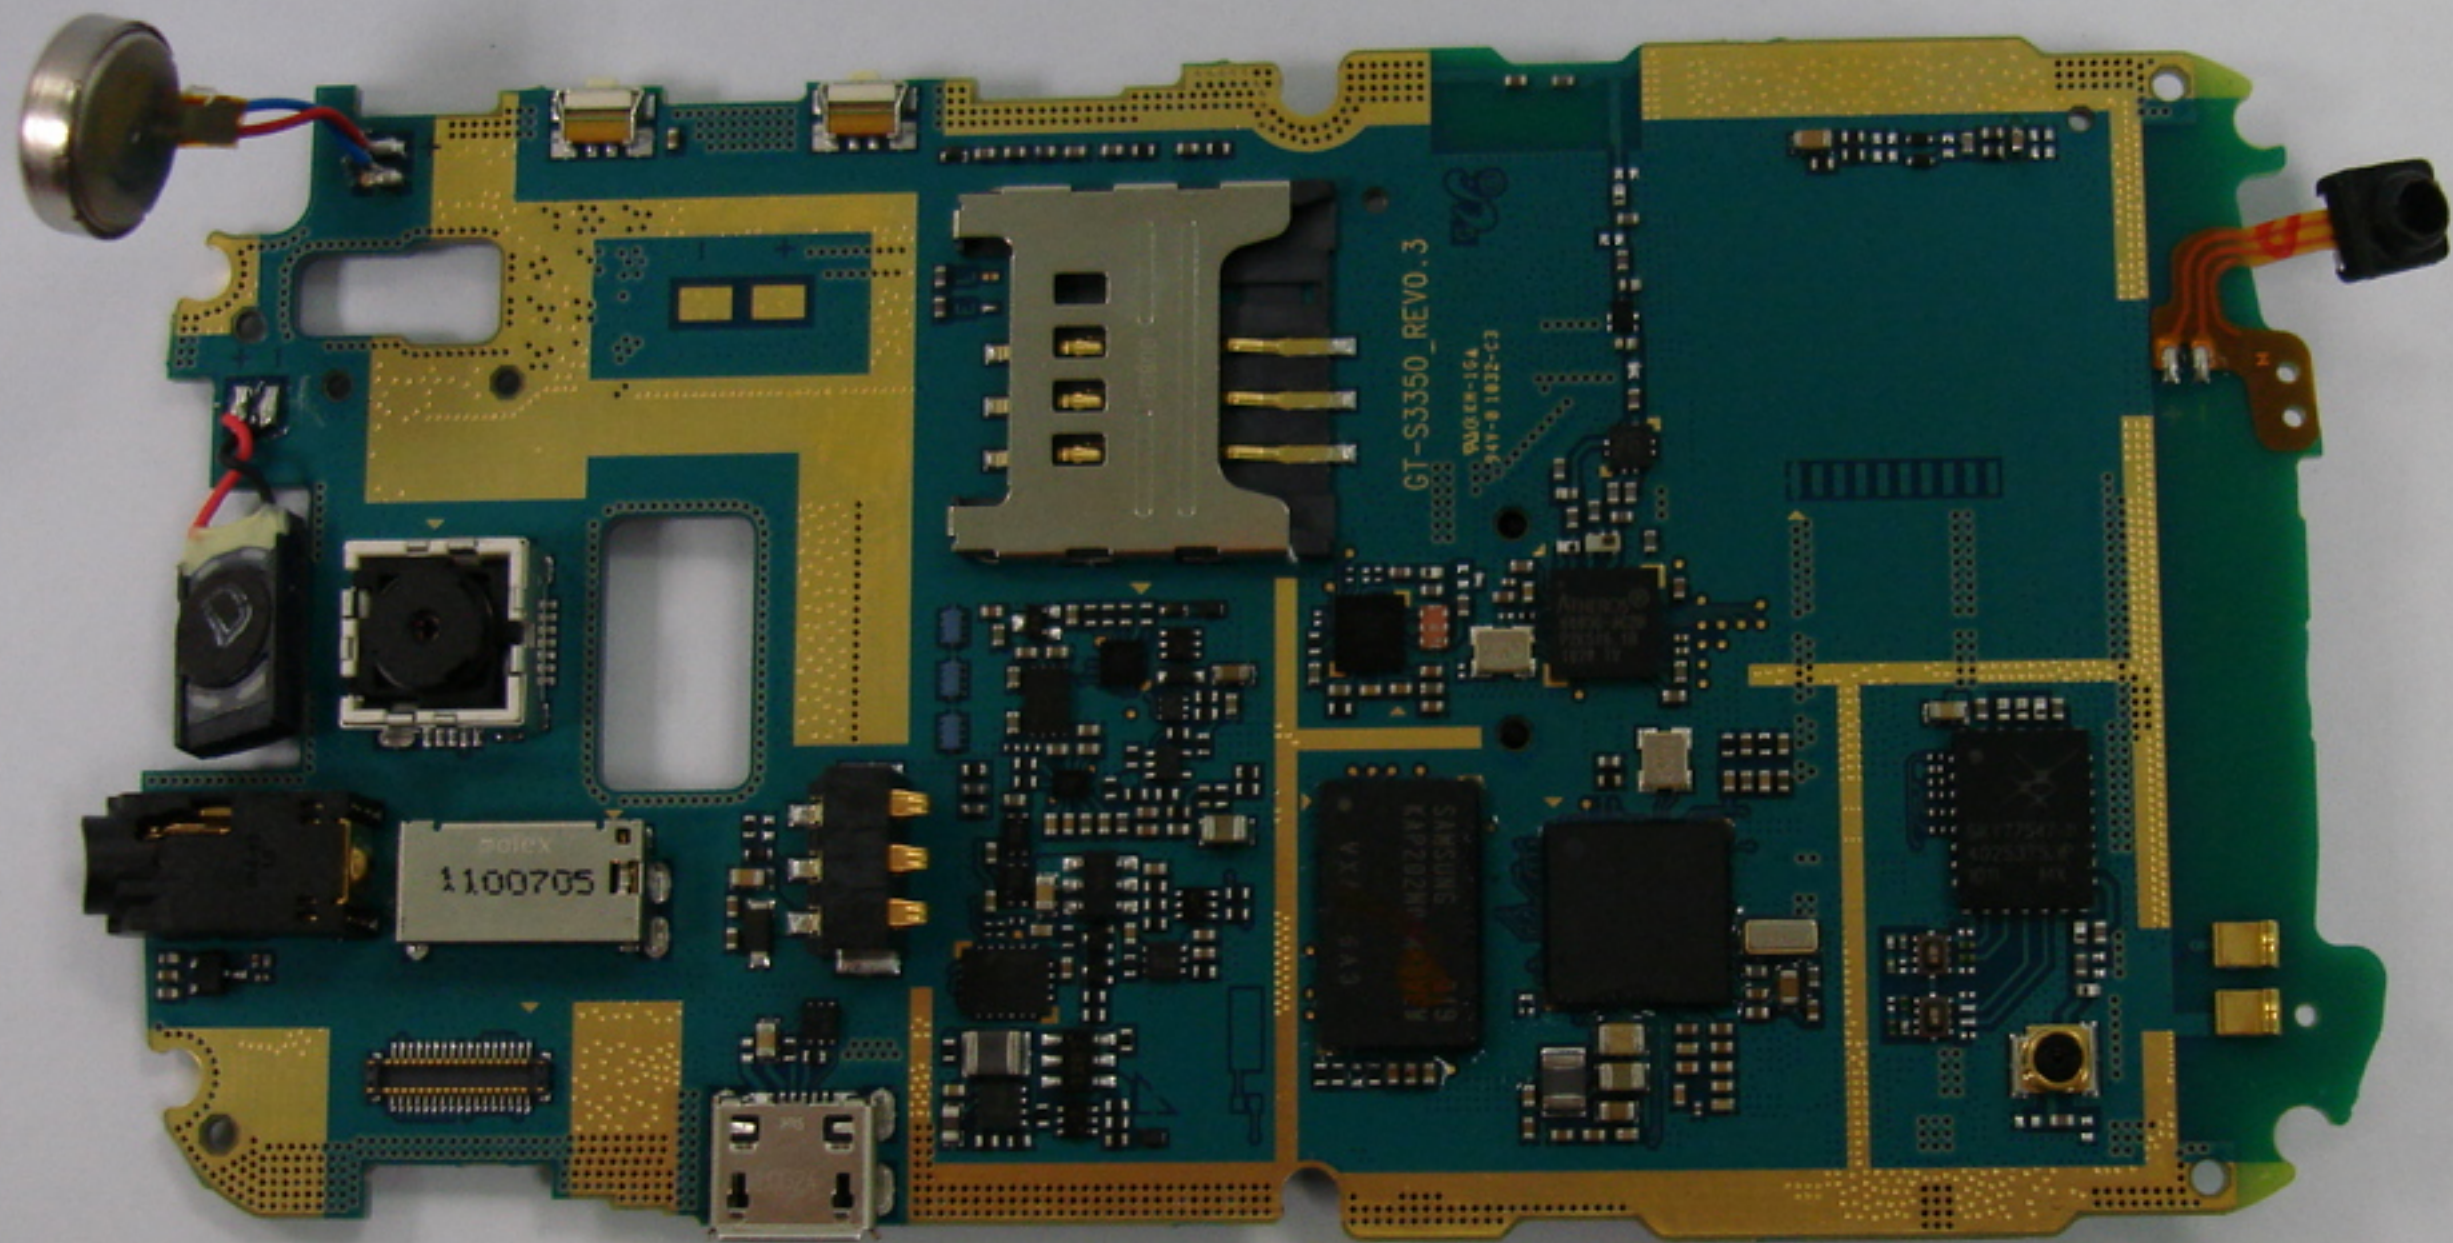

GT-S3350(D)-1

 Shin Heung

31103T06
032BG

31103T06030E
ALC-100806T1ED0Y0-00-00

LSR3110
Pb G
2

Shin Heung

GT-S3350_REVO.3

MODEL-16A

1100705

DKA32

GTS3350
QDD

0 1 2 3 4 5 6 7 8 9 10 11 12 13 14 15