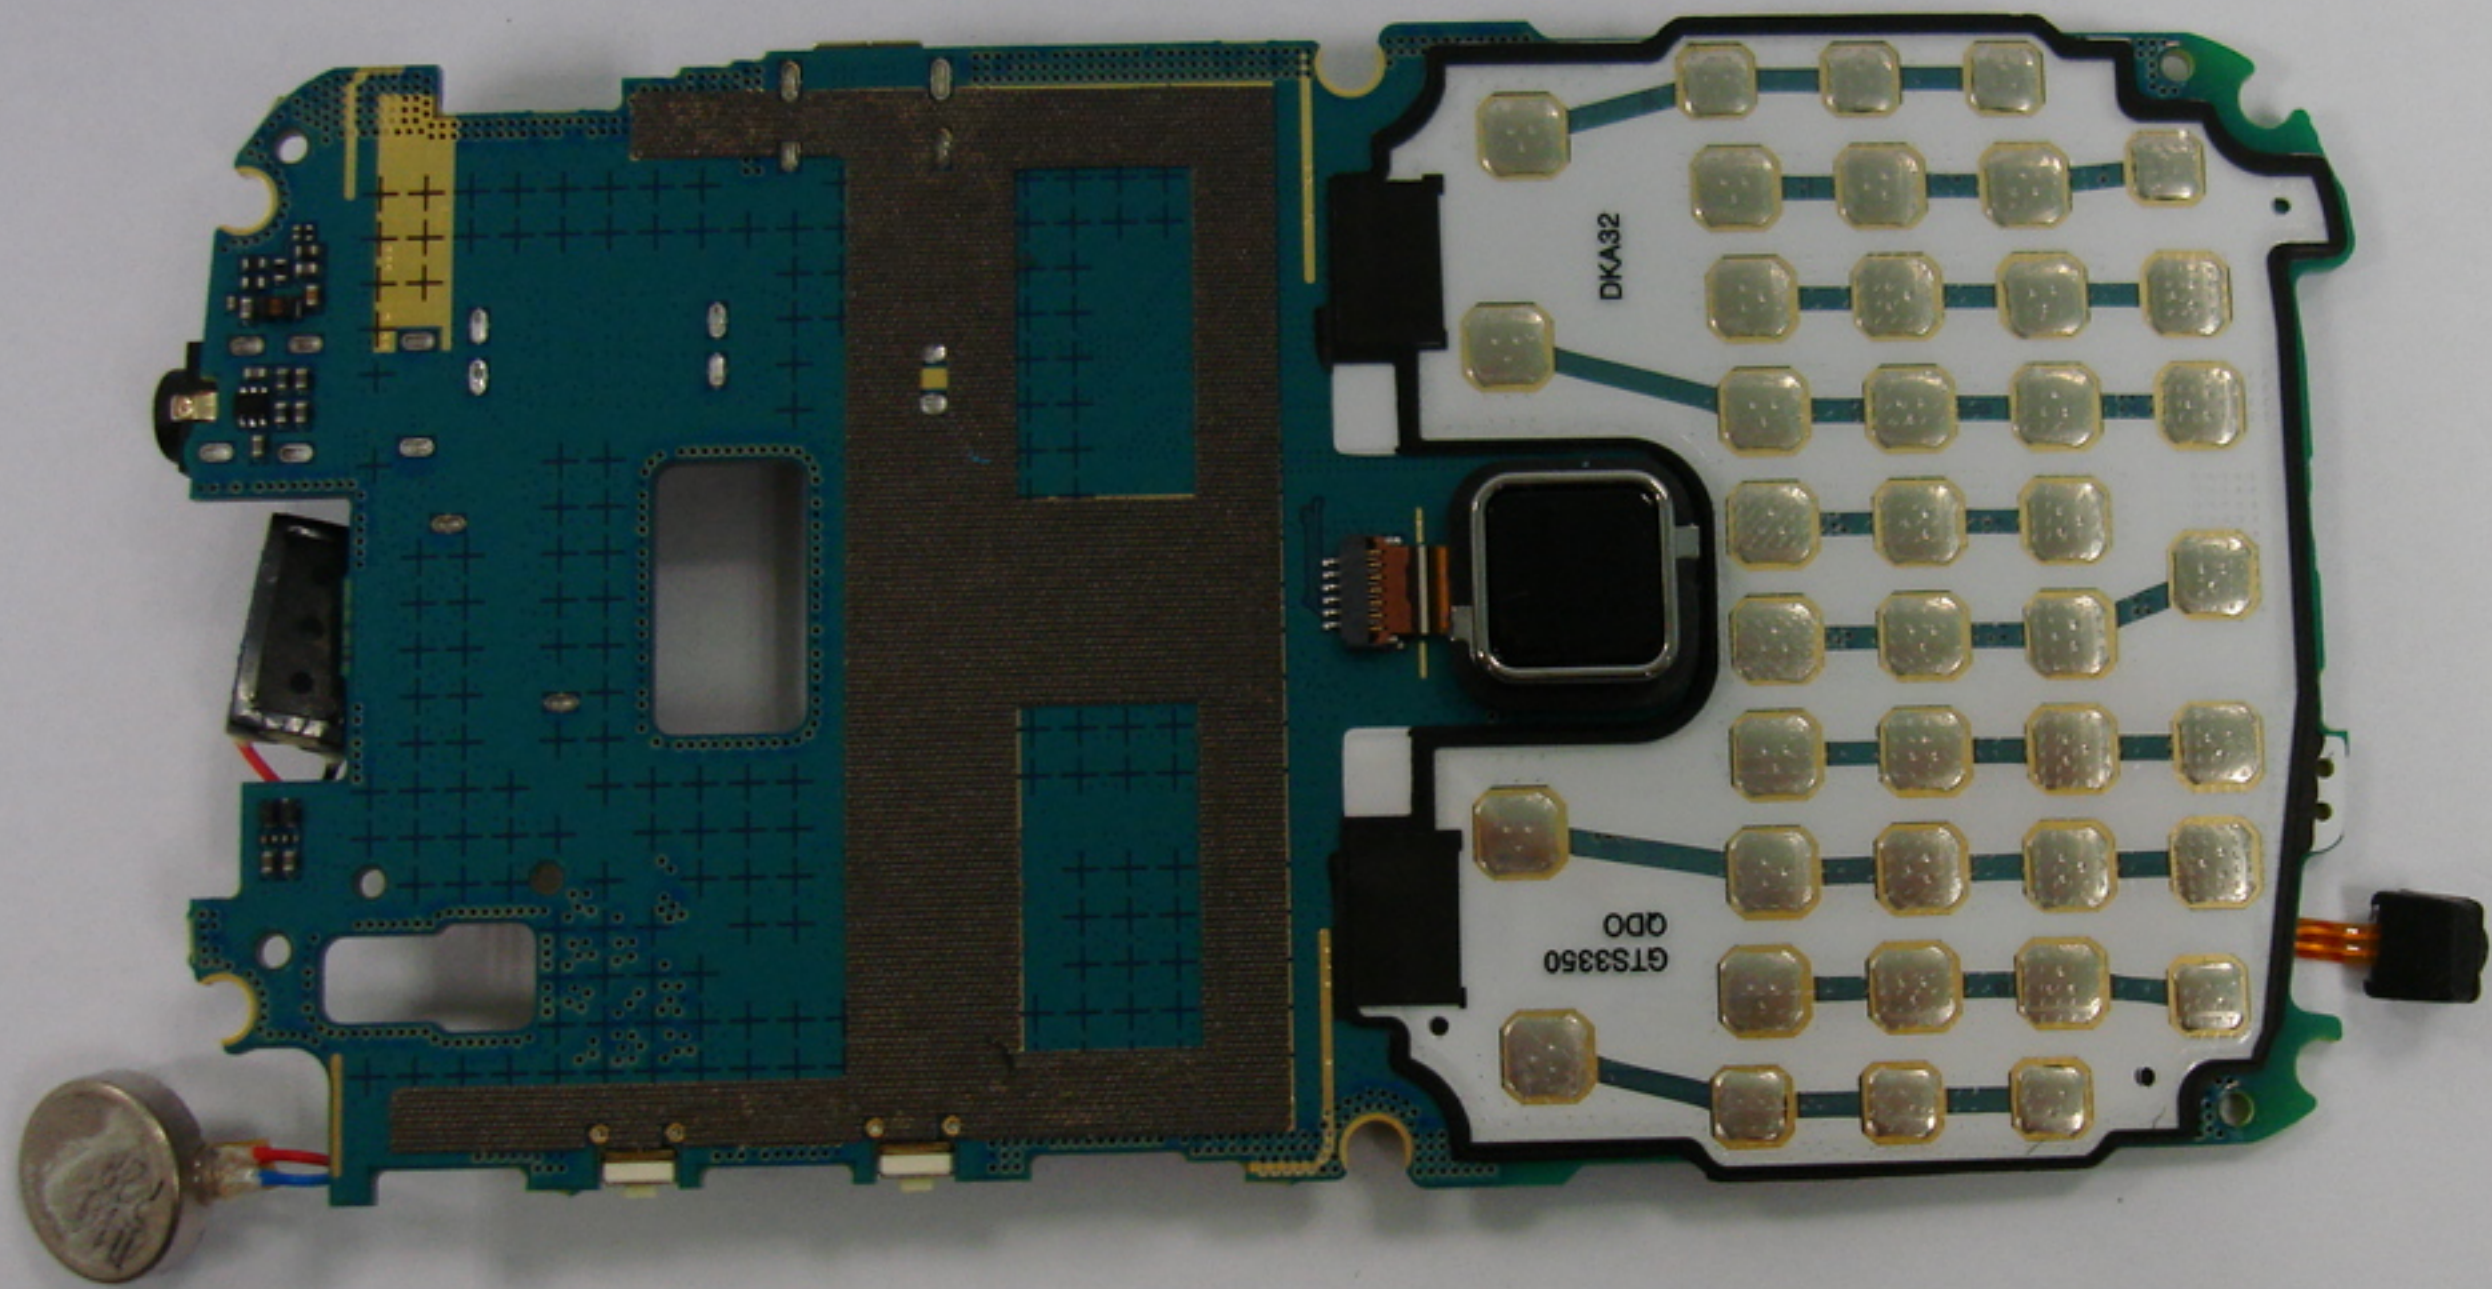

GT-S3350(D)-1

 Shin Heung

31103T06
032BG

31103T06030E
ALC-100806T1ED0Y0-00-00

LSR3110
Pb G
2

Shin Heung

GT-S3350_REVO.3

MODEL-16A

1100705

DKA32

GTS3350
QDD

0 1 2 3 4 5 6 7 8 9 10 11 12 13 14 15