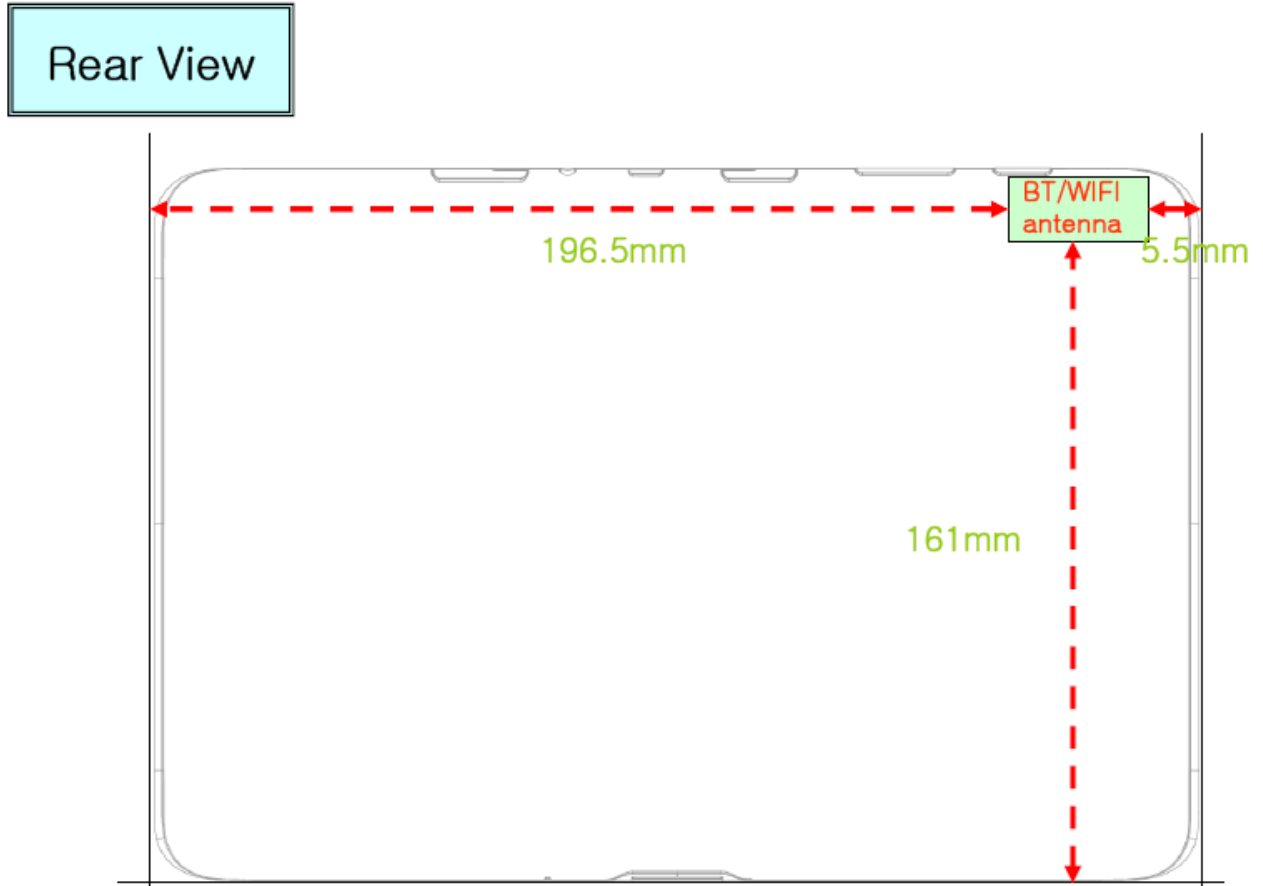

APPENDIX 4: Photographs of test setup

1. Photographs of EUT

Top edge

Left edge

Front

Right edge

Rear

2. Antenna position

3. Photographs of setup

Body Top edge

Body Left edge

UL Japan, Inc.

Head Office EMC Lab.

4383-326 Asama-cho, Ise-shi, Mie-ken 516-0021 JAPAN

Telephone: +81 596 24 8116

Facsimile: +81 596 24 8124