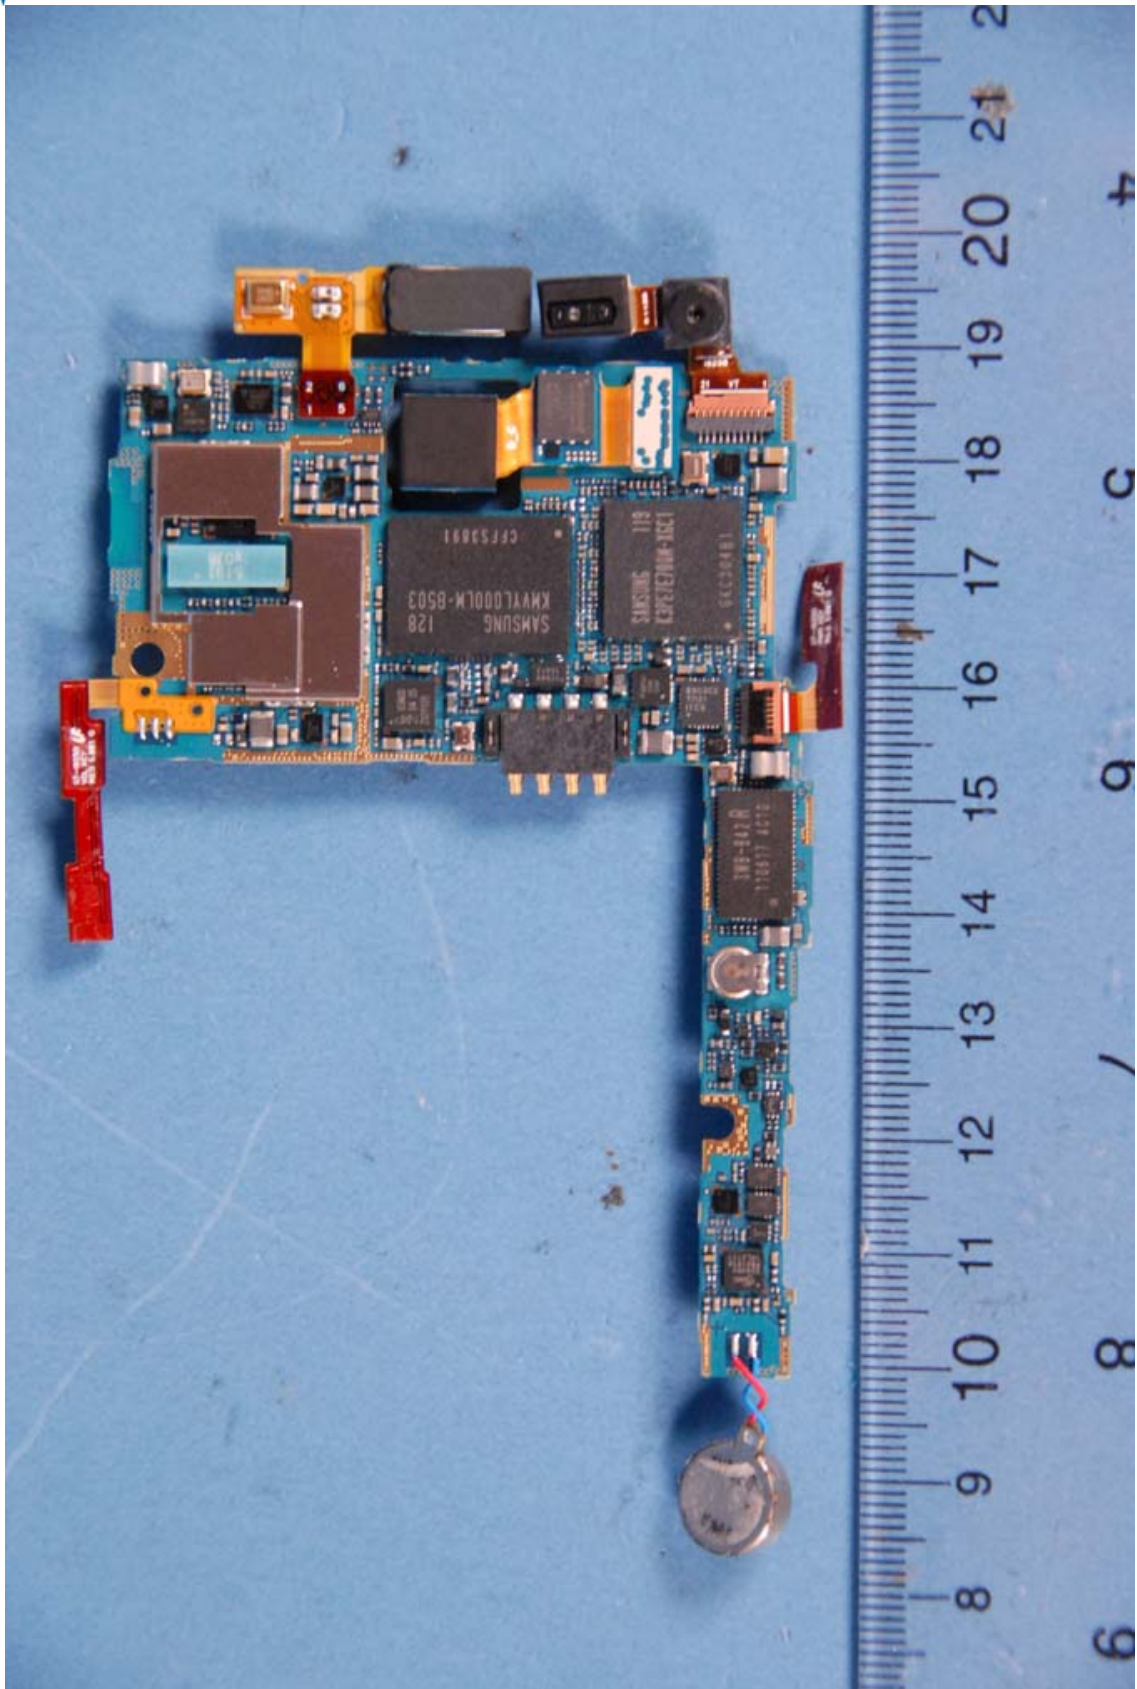

INTERNAL PHOTOGRAPHS

	Samsung Electronics Co., Ltd. FCC ID: A3LGT19250	Model: GT-I9250
Internal Photos	EUT Type: Portable Handset	Page 1 of 8

	<p>Samsung Electronics Co., Ltd. FCC ID: A3LGT19250</p>	<p>Model: GT-I9250</p>
<p>Internal Photos</p>	<p>EUT Type: Portable Handset</p>	<p>Page 2 of 8</p>

 <p>PCTEST ENGINEERING LABORATORY, INC.</p>	Samsung Electronics Co., Ltd. FCC ID: A3LGT19250	Model: GT-I9250
Internal Photos	EUT Type: Portable Handset	Page 3 of 8

	Samsung Electronics Co., Ltd. FCC ID: A3LGT19250	Model: GT-I9250
Internal Photos	EUT Type: Portable Handset	Page 4 of 8

	Samsung Electronics Co., Ltd. FCC ID: A3LGT19250	Model: GT-I9250
Internal Photos	EUT Type: Portable Handset	Page 5 of 8

	<p>Samsung Electronics Co., Ltd. FCC ID: A3LGTI9250</p>	<p>Model: GT-I9250</p>
<p>Internal Photos</p>	<p>EUT Type: Portable Handset</p>	<p>Page 6 of 8</p>

	Samsung Electronics Co., Ltd. FCC ID: A3LGT19250	Model: GT-I9250
Internal Photos	EUT Type: Portable Handset	Page 8 of 8