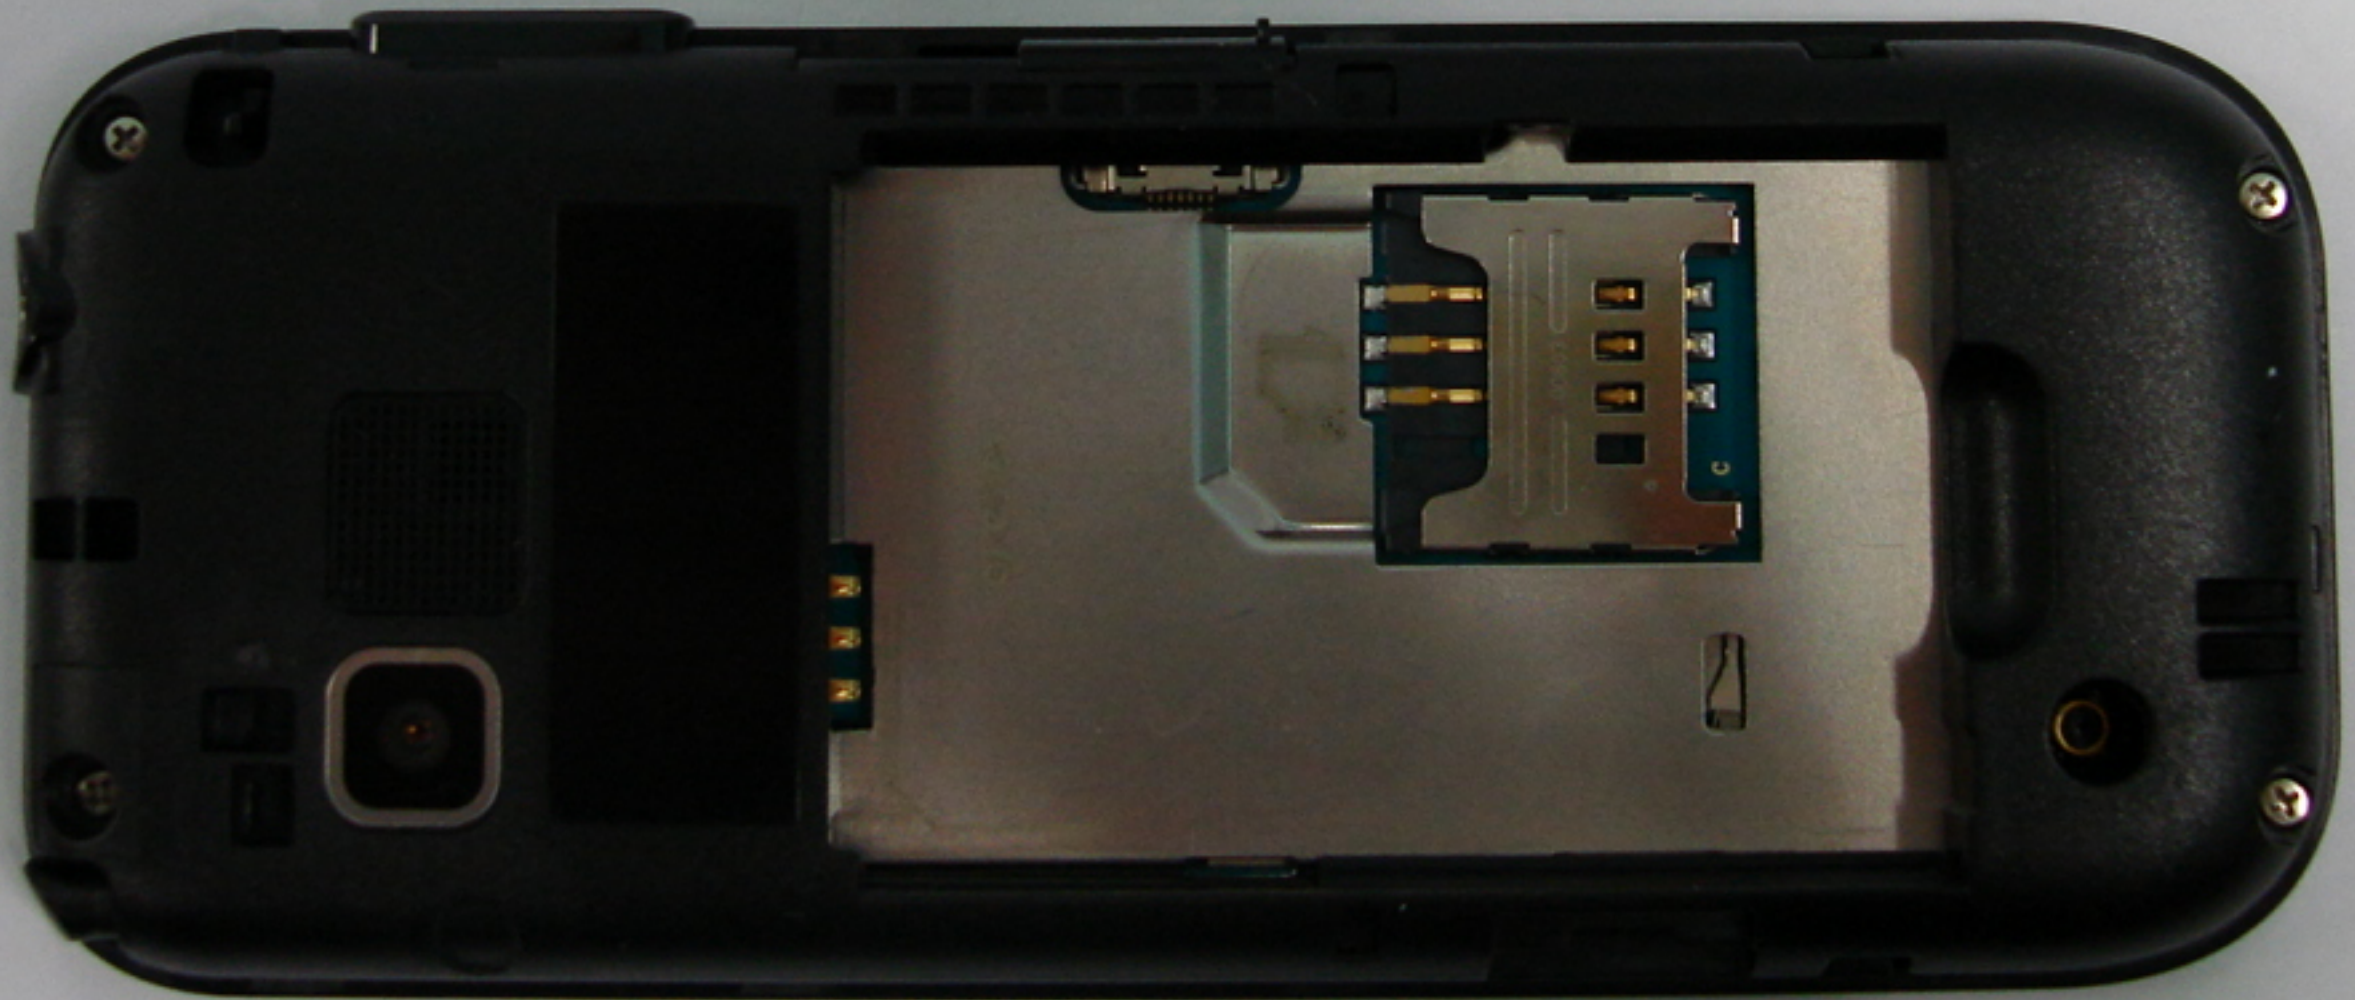

AnyCall

— []
Mo
— []

1	2	3	#
00	ABC	DEF	↵
4	5	6	
GHI	JKL	MNO	
7	8	9	*
PQRS	TUV	WXYZ	↵

SAMSUNG

• Caution Please refer to manual before using battery.
Veuillez consulter le guide d'utilisation
avant d'utiliser la pile.
Referez-vous au mode d'emploi
avant d'utiliser la batterie.
Consulte o manual antes de usar a bateria.
Por favor lea el manual antes de utilizar la bateria.
배터리 사용 전 반드시 매뉴얼을 확인하십시오.

AB463651BU 1000 mAh E7
S/N:AA1Z506DS/4-B

MADE IN KOREA / FINISHED IN CHINA
FABRIQUE EN COREE / FINITION EN CHINE
ENSAMBLADO EN CHINA / MONTADO NA CHINA

Anycall

Call, End Call, Search, * (Star), 0 (Zero), # (Hash)