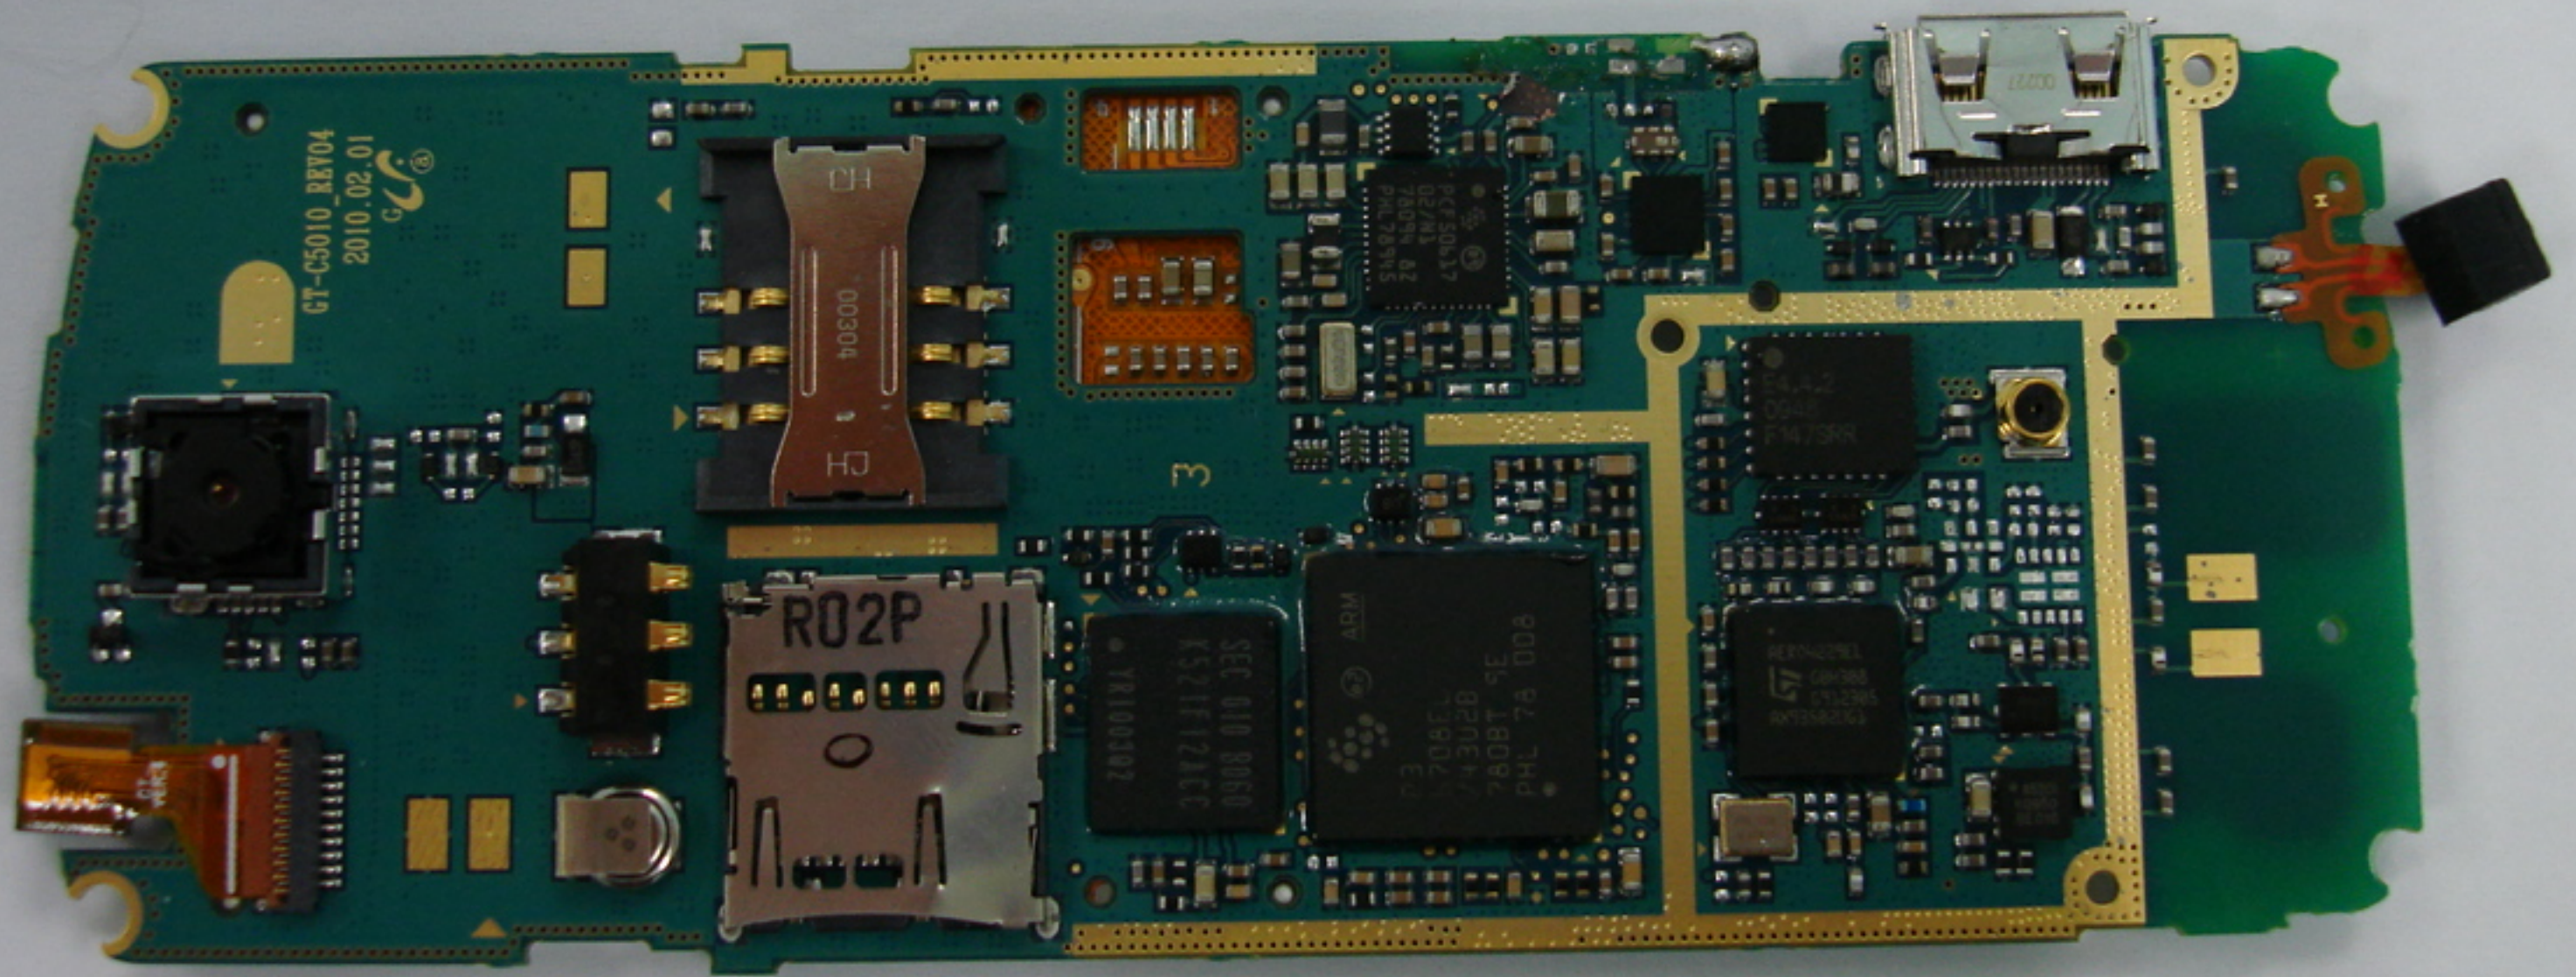

GT-C5010_MAIN
YCR6R1015A

0 1 2 3 4 5 6 7 8 9 10 11 12

GT-C5010_RBY04
2010.02.01

R02P

33021J1251
0908 010 335

ADM
7086L
4302B
2A08T SE
PHL 76 008

GT
GT-C5010
RBY04

00271