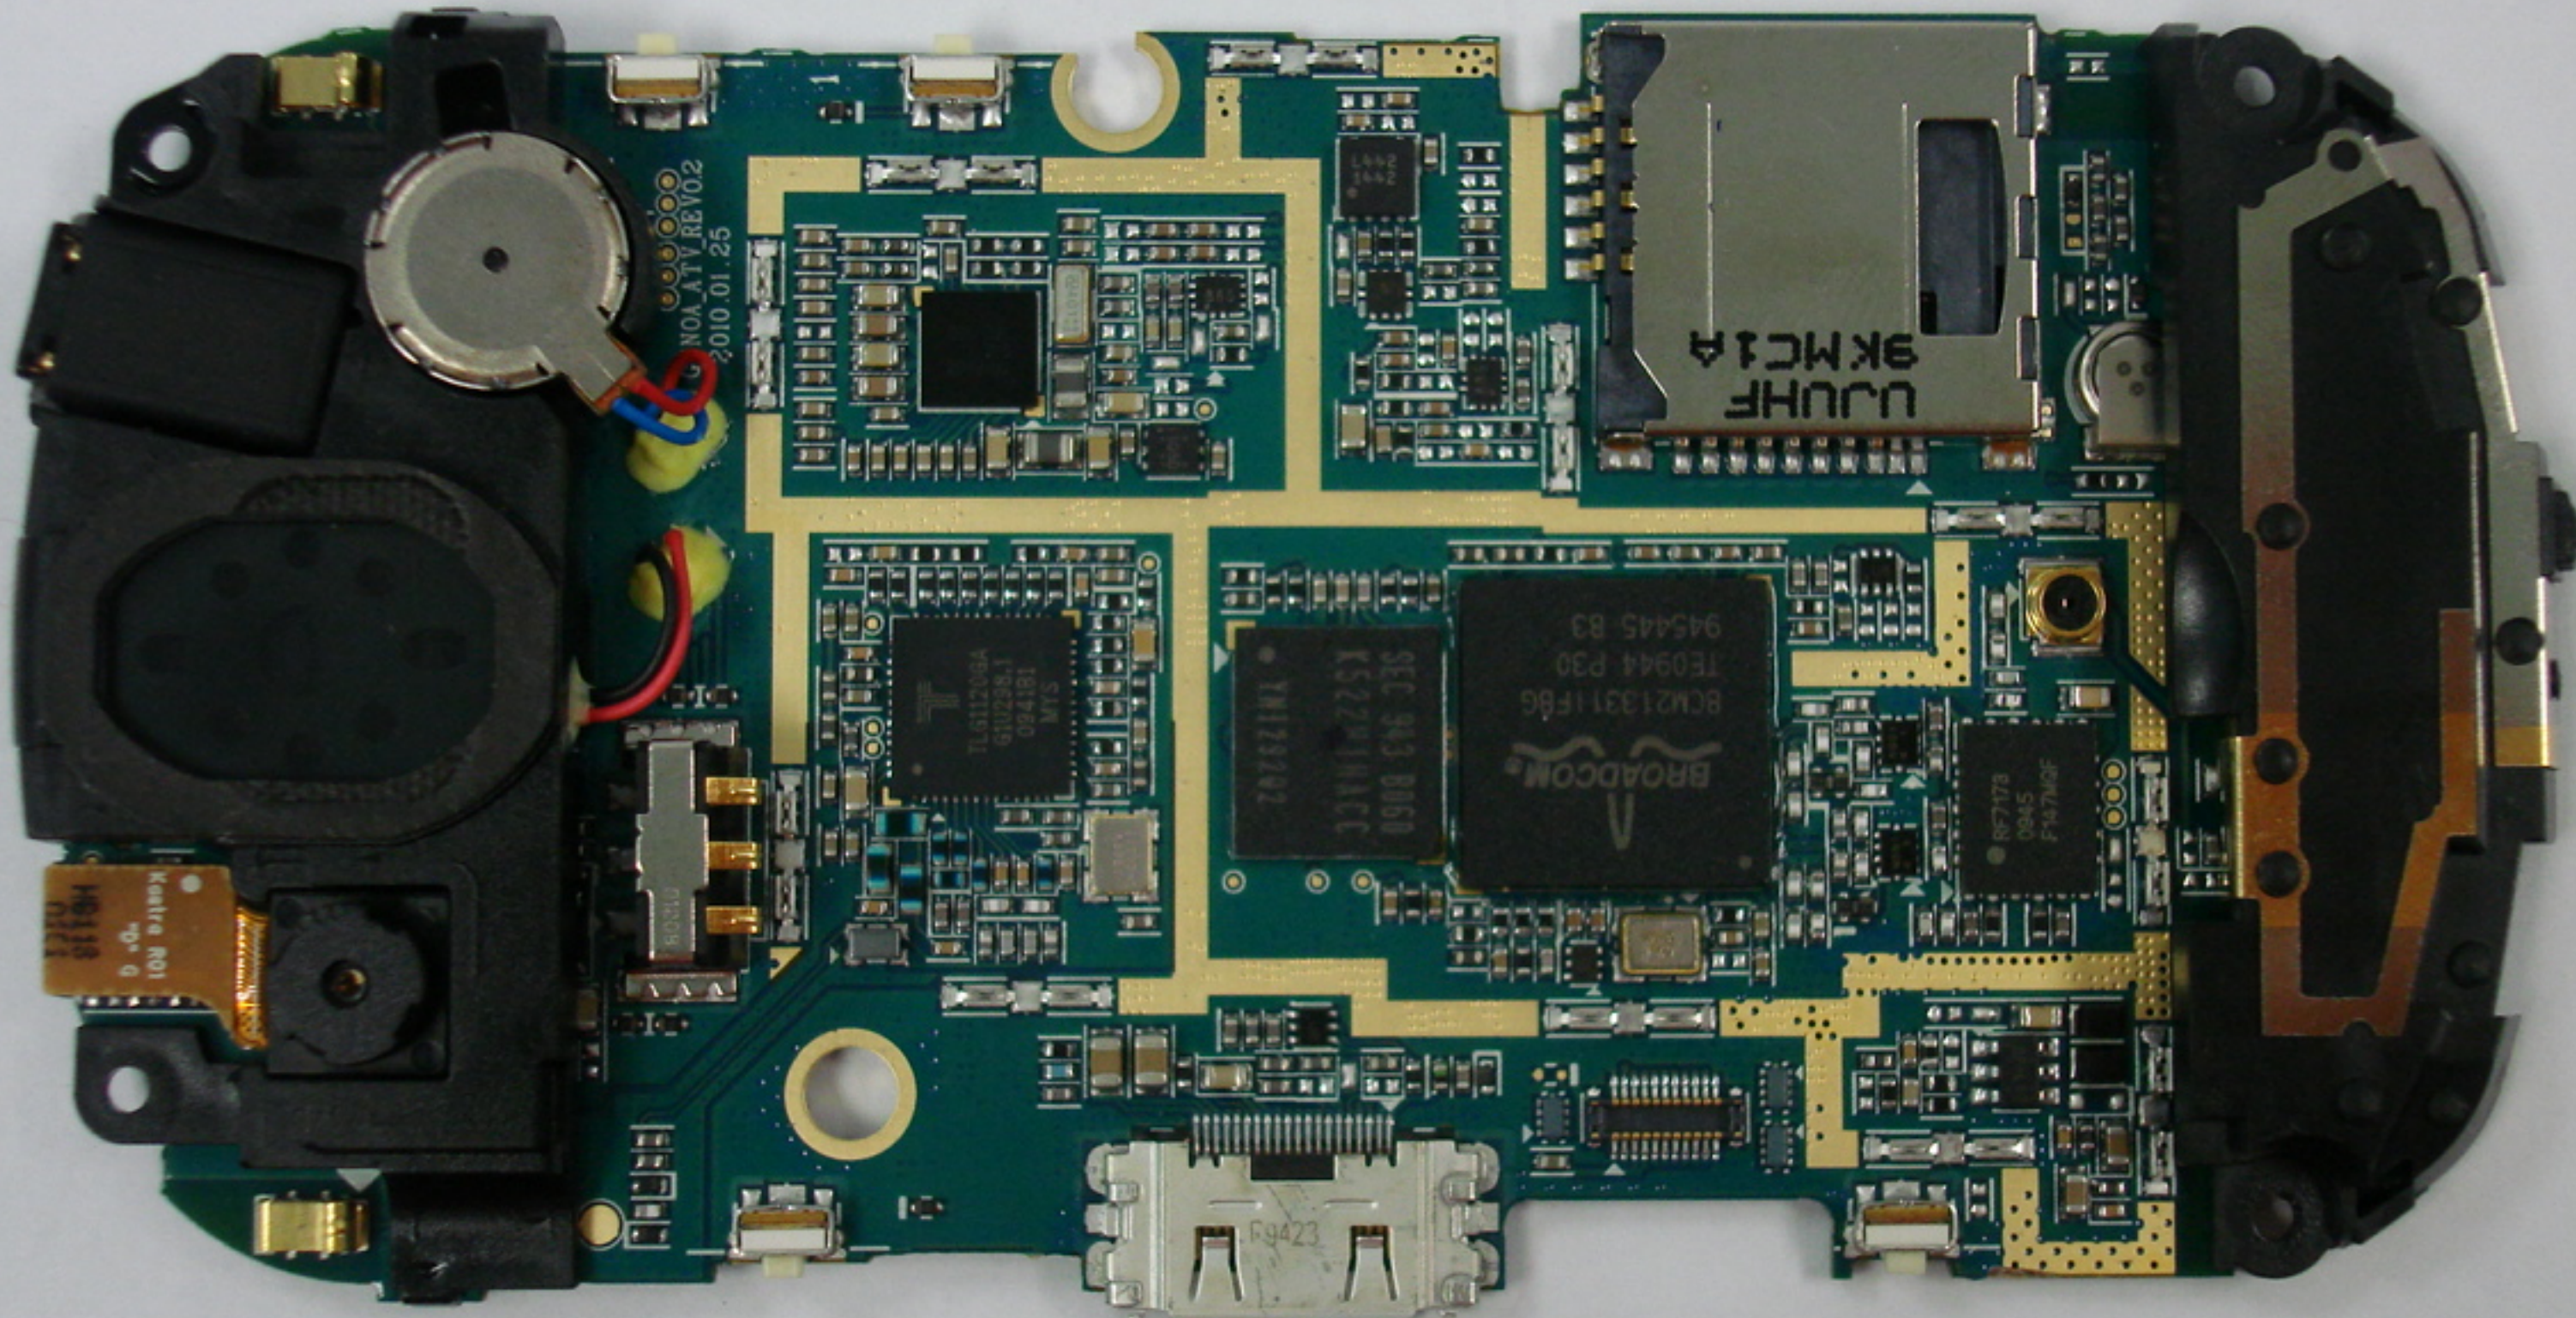

G16230 > MGS W1-1

CS®

DA14

R0.2

NOA_ATV REV02
2010.01.25

SIM

UJUH
9KMC1A

Kaitre R01
H0119
0119

F9423

NOA_ATV_REV02
2010.01.25

UJUH
9KMC1A

Keaira R01
0+ 0
H0118
0113

BROADCOM
BCM21331FBG
TE0944 P30
945445 B3

SEC 943 B161
K522P1A1CC
78128202

TL61206A
G112381
084181
MYS

RF7173
0945
F147M0F