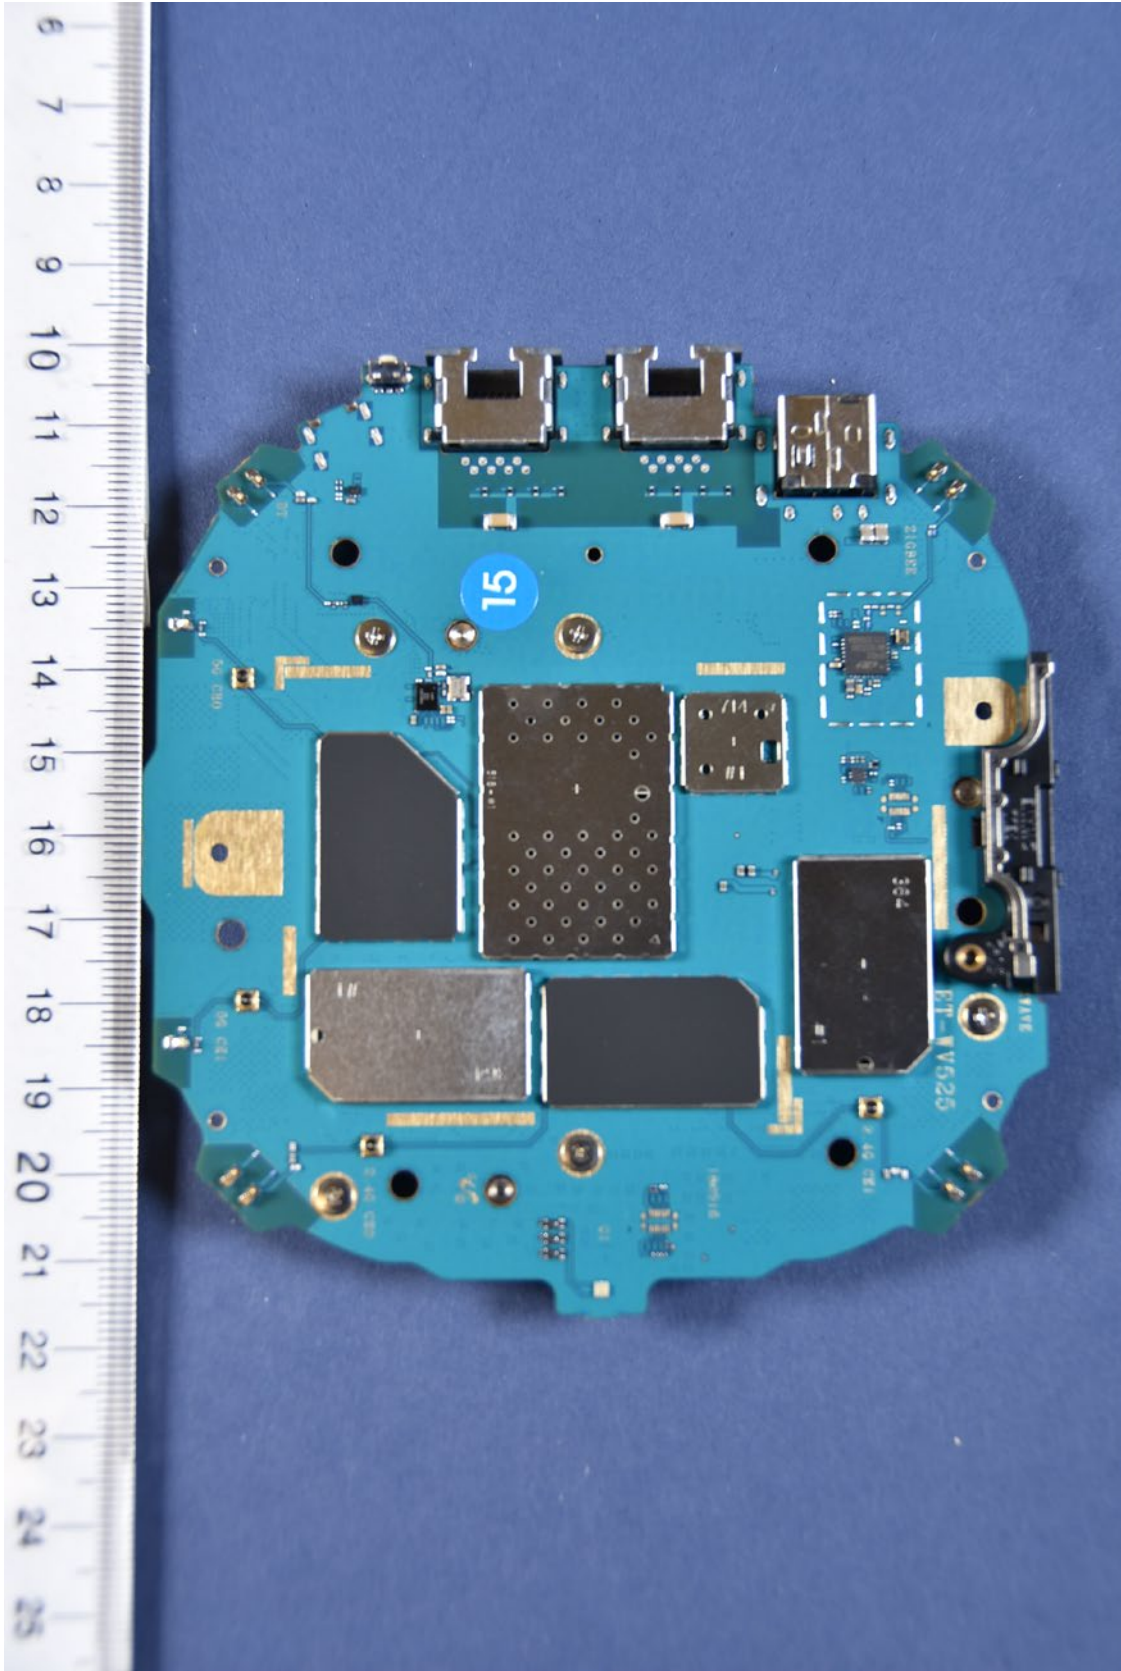

INTERNAL PHOTOGRAPHS

	<p>Samsung Electronics Co., Ltd. FCC ID: A3LETWV525</p>	<p>Model: ET-WV525</p>
<p>Internal Photos</p>	<p>EUT Type: N/A</p>	<p>Page 2 of 7</p>

	Samsung Electronics Co., Ltd. FCC ID: A3LETWV525	Model: ET-WV525
Internal Photos	EUT Type: N/A	Page 4 of 7

	<p>Samsung Electronics Co., Ltd. FCC ID: A3LETWV525</p>	<p>Model: ET-WV525</p>
<p>Internal Photos</p>	<p>EUT Type: N/A</p>	<p>Page 5 of 7</p>

	<p>Samsung Electronics Co., Ltd. FCC ID: A3LETWV525</p>	<p>Model: ET-WV525</p>
<p>Internal Photos</p>	<p>EUT Type: N/A</p>	<p>Page 6 of 7</p>

	<p>Samsung Electronics Co., Ltd. FCC ID: A3LETWV525</p>	<p>Model: ET-WV525</p>
<p>Internal Photos</p>	<p>EUT Type: N/A</p>	<p>Page 7 of 7</p>