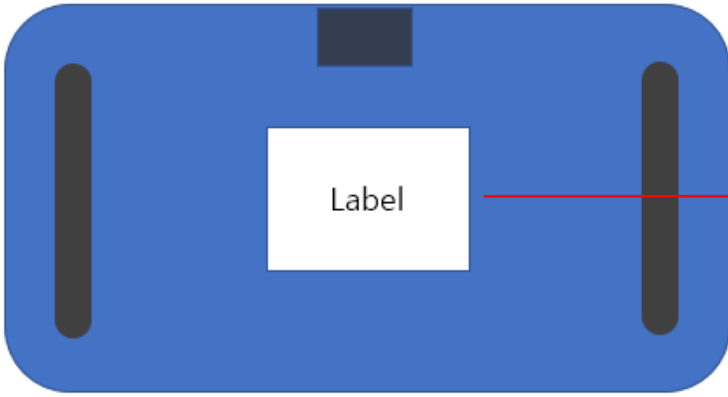

# Label Information

-Bottom view of EUT

< 1:1 Artwork >

Font : SamsungOne\_500C

< 1:1 Artwork >

S/N:제조시 14자리 인쇄 표기