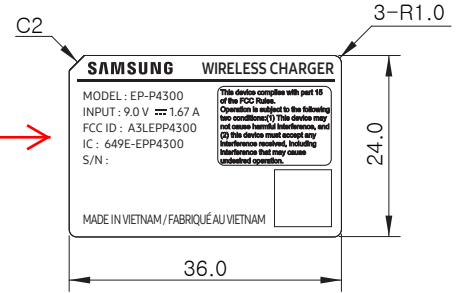

# Label Information

-Bottom view of EUT

< 1:1 Artwork >

Font : SamsungOne\_500C

< 1:1 Artwork >

S/N:제조시 14자리 인쇄 표기