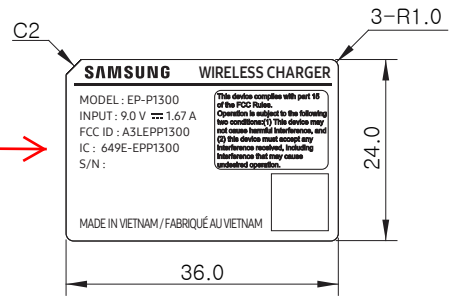

# Label information

-Bottom view of EUT

< 1:1 Artwork >

Font : SamsungOne\_500C

< 1:1 Artwork >

S/N:제조시 14자리 인쇄 표기