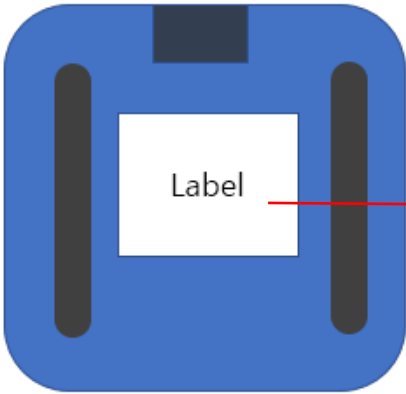

# Label information

-Bottom view of EUT

< 1:1 Artwork >

Font : SamsungOne\_500C

< 1:1 Artwork >

S/N:제조시 14자리 인쇄 표기