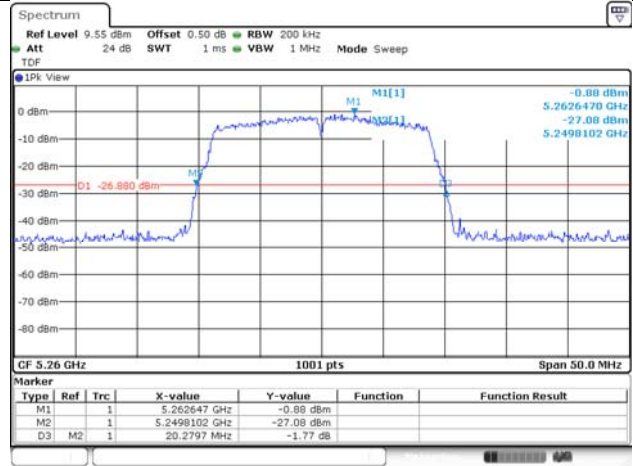

UNII-2A / 802.11ac VHT20 / Low ch.