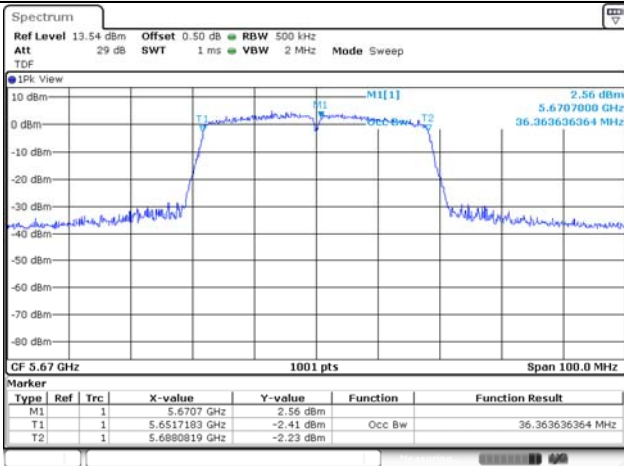

UNII-2C / 802.11n HT40 / High ch.