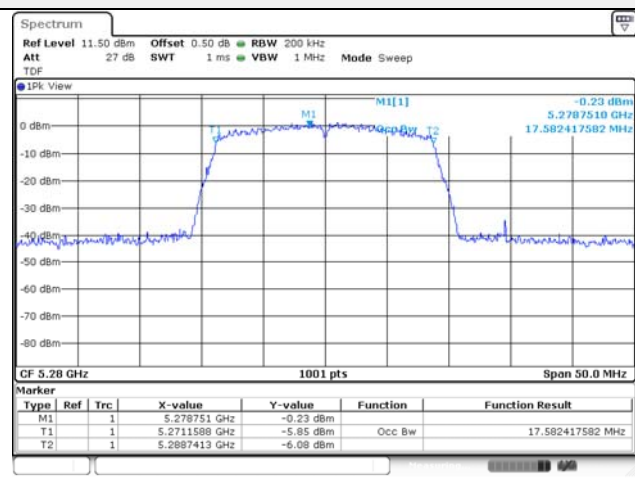

UNII-2A / 802.11ac VHT20 / Mid ch.