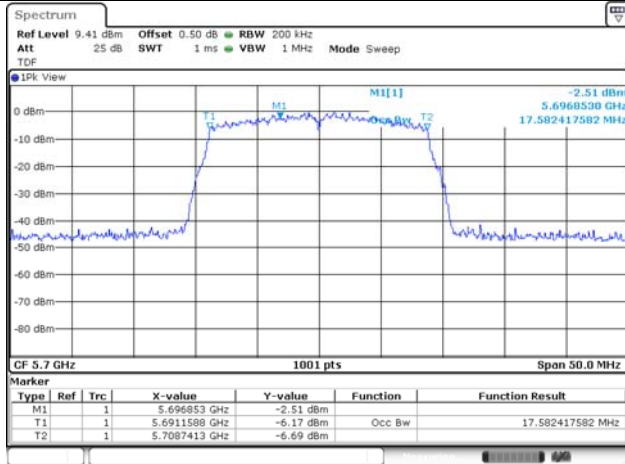

UNII-2C / 802.11n HT20 / High ch.