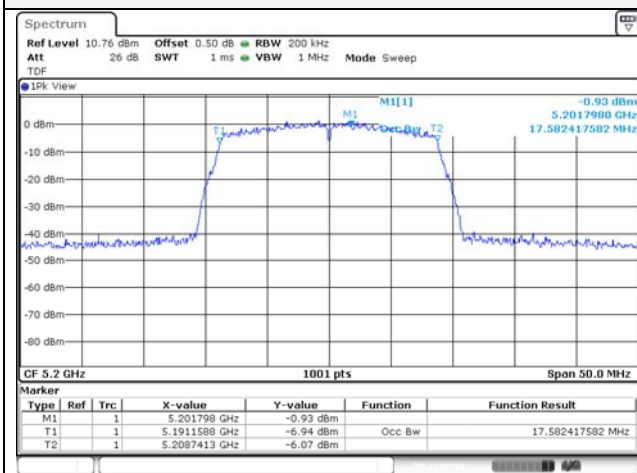

UNII-1 / 802.11ac VHT20 / Mid ch.