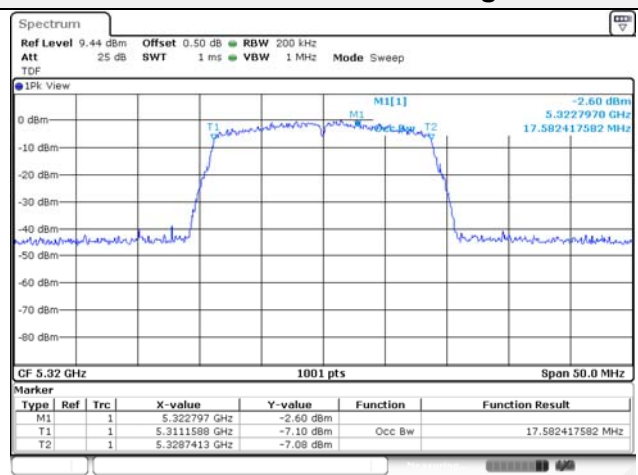

UNII-2A / 802.11ac VHT20 / High ch.