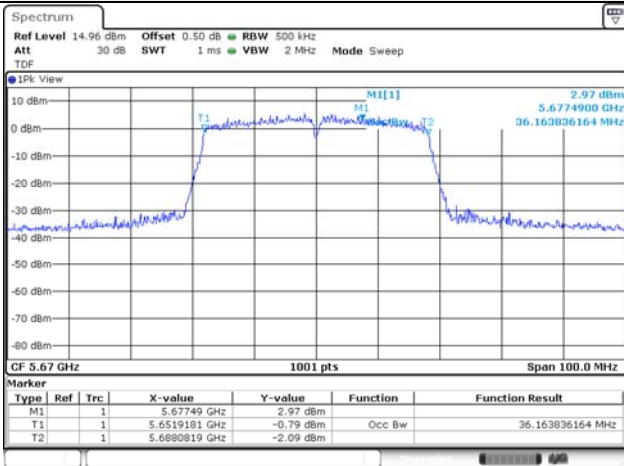

UNII-2C / 802.11n HT40 / High ch.