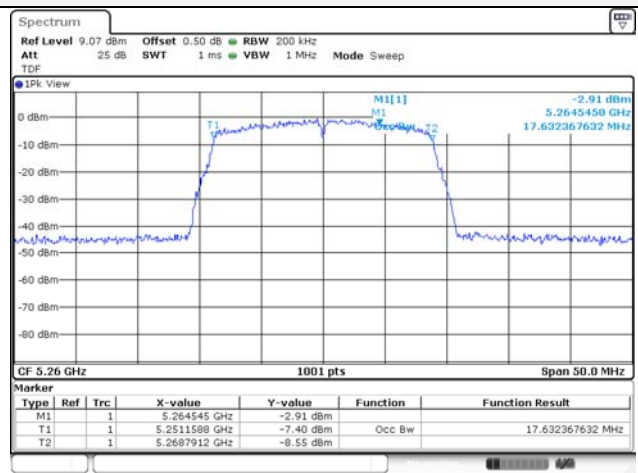

UNII-2A / 802.11ac VHT20 / Low ch.