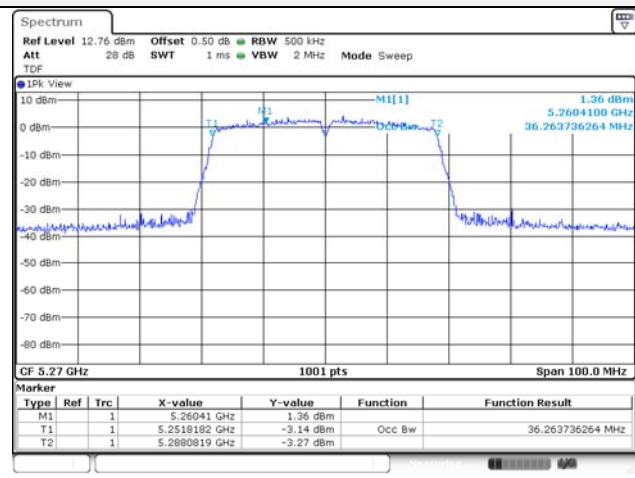

UNII-2A / 802.11ac VHT40 / Low ch.