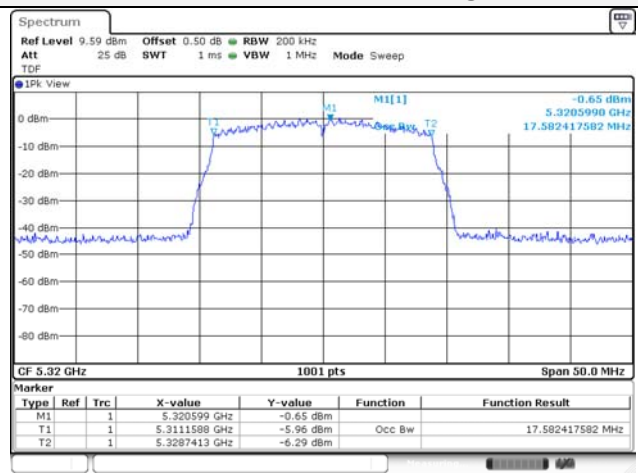

UNII-2A / 802.11n HT20 / High ch.