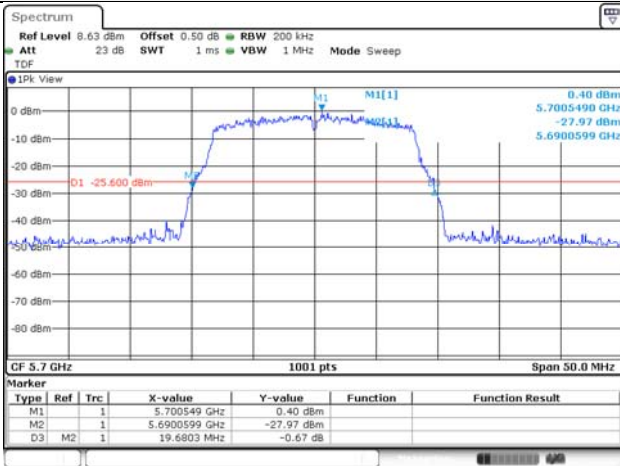

UNII-2C / 802.11a / High ch.