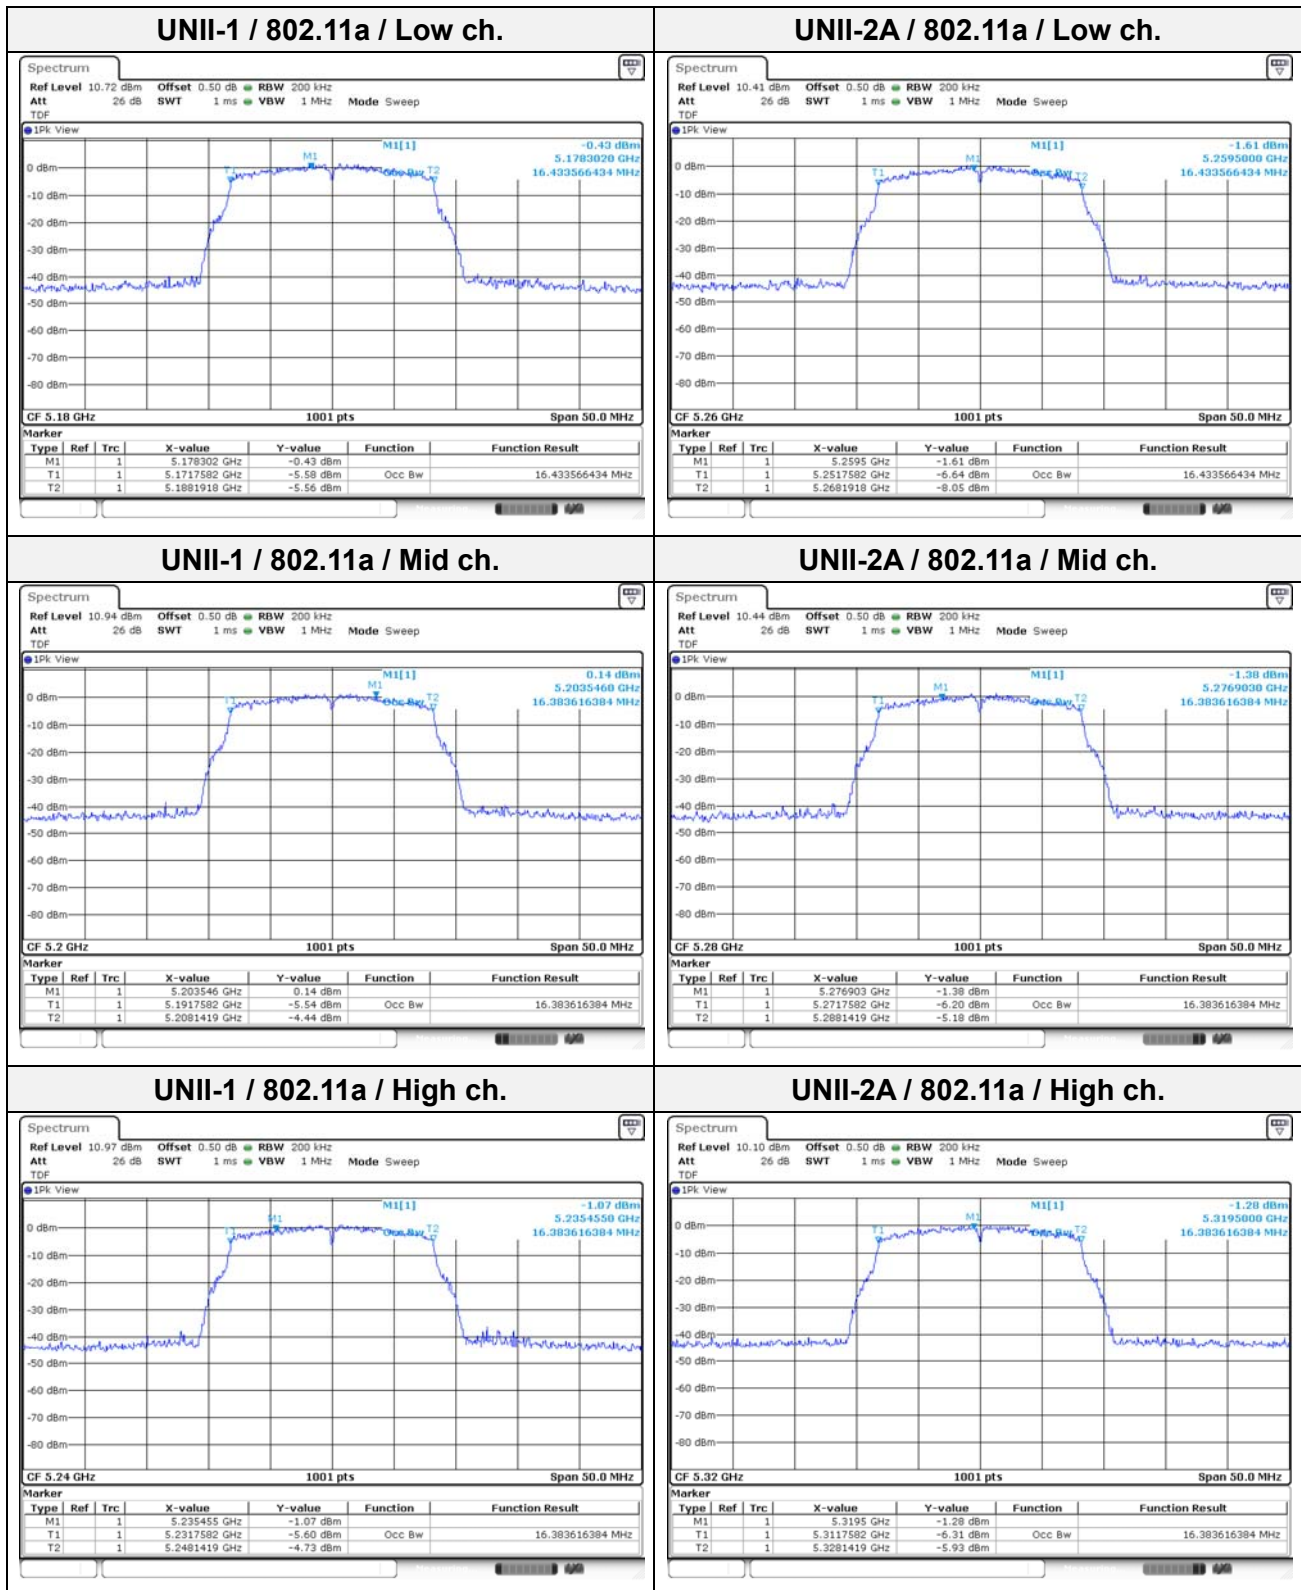

## 99% bandwidth