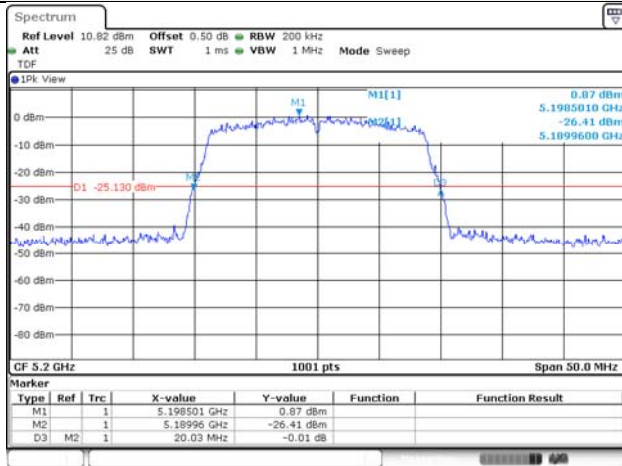

UNII-1 / 802.11ac VHT20 / Mid ch.