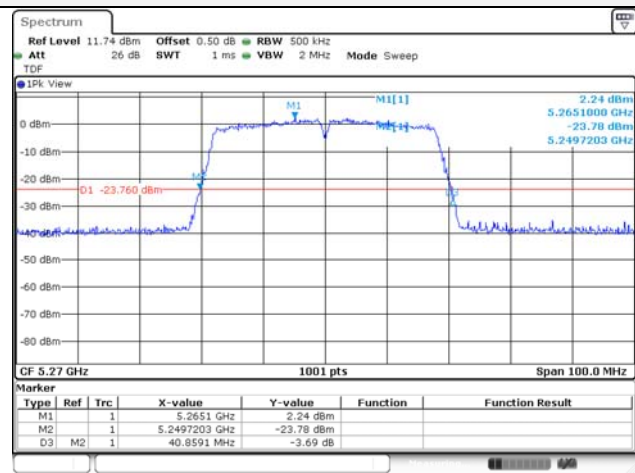

UNII-2A / 802.11ac VHT40 / Low ch.