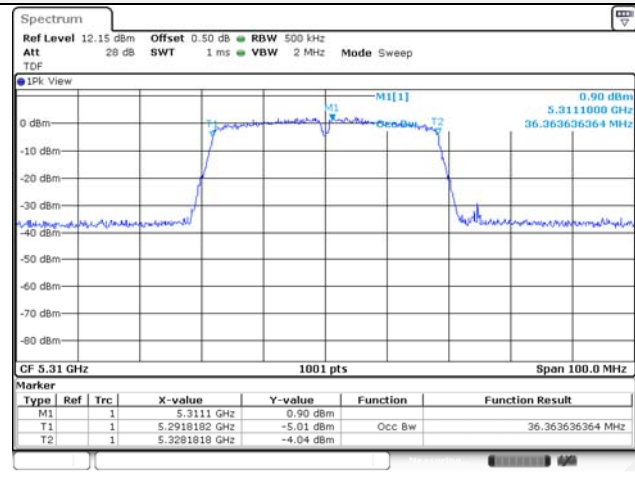

UNII-2A / 802.11ac VHT40 / High ch.