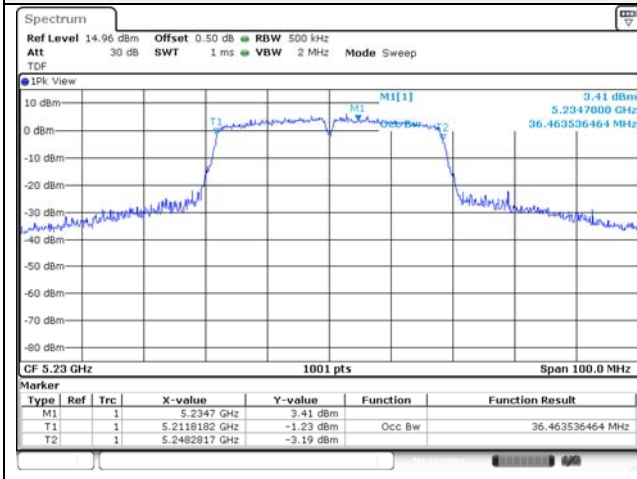

UNII-1 / 802.11ac VHT40 / High ch.