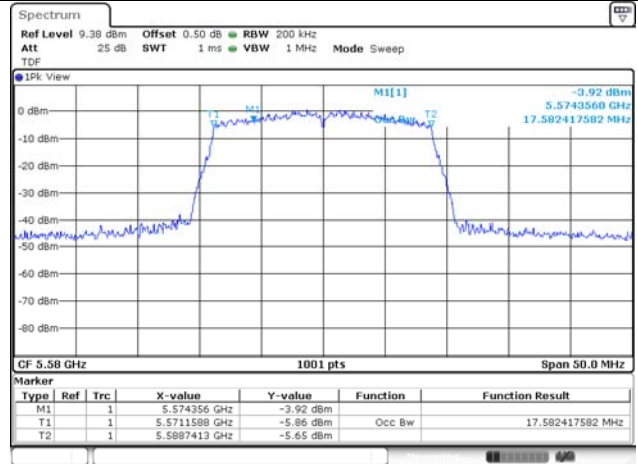

UNII-2C / 802.11n HT20 / Mid ch.