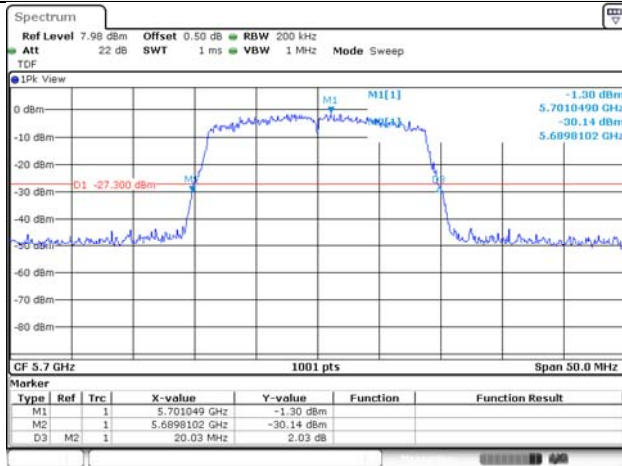

UNII-2C / 802.11n HT20 / High ch.