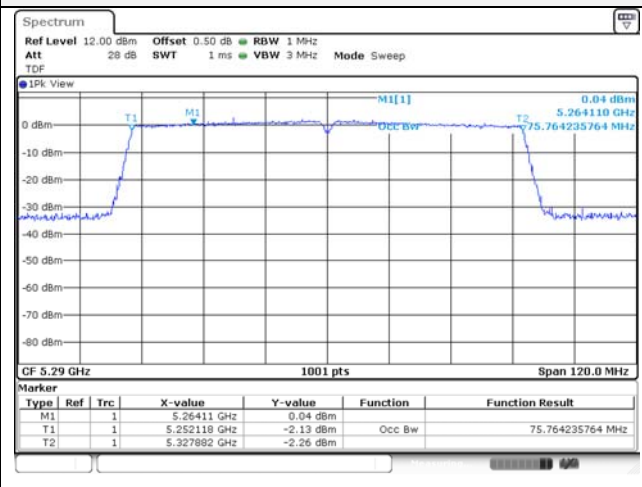

UNII-2A / 802.11ac VHT80 / Low ch.