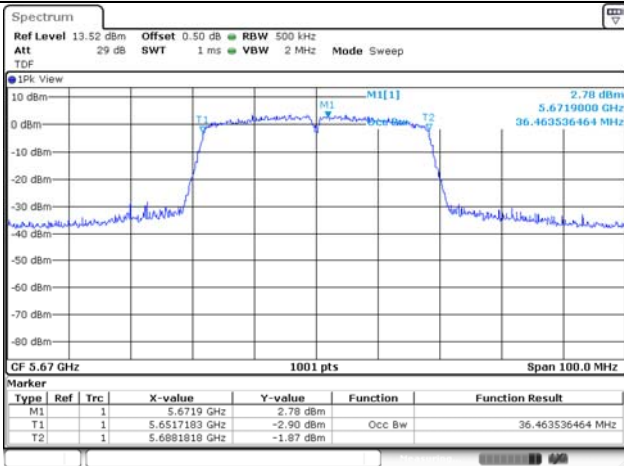

UNII-2C / 802.11ac VHT40 / High ch.