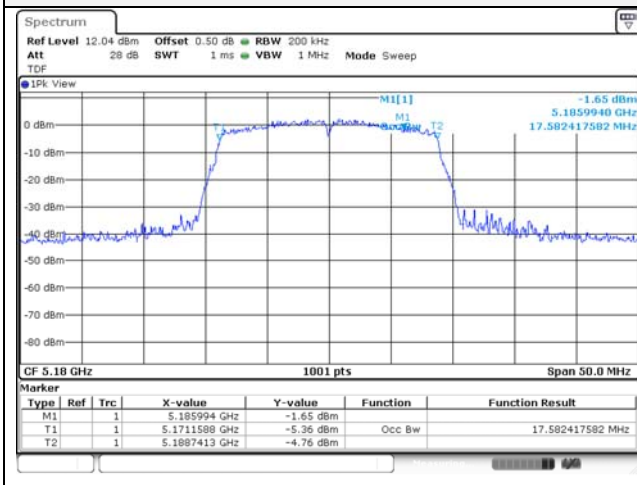

KCTL Inc.

65, Sinwon-ro, Yeongtong-gu,
Suwon-si, Gyeonggi-do, 16677, Korea
TEL: 82-31-285-0894 FAX: 82-505-299-8311
www.kctl.co.kr

Report No.:
KR21-SRF0065-B
Page (96) of (319)

UNII-1 / 802.11ac VHT20 / Low ch.