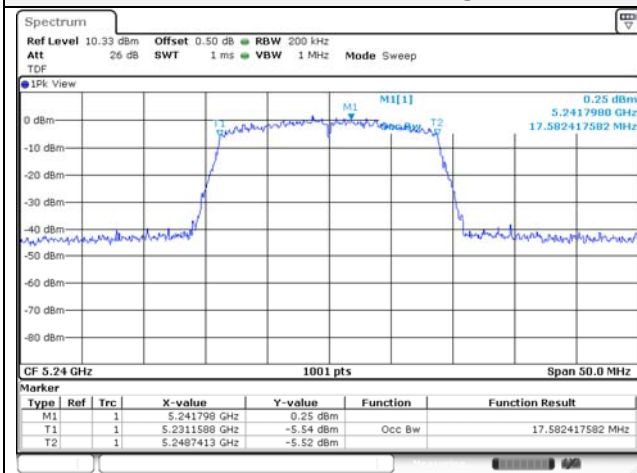

UNII-1 / 802.11n HT20 / High ch.