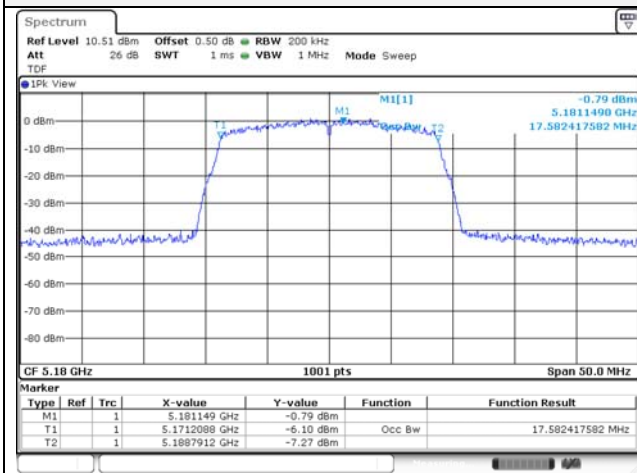

KCTL Inc.

65, Sinwon-ro, Yeongtong-gu,
Suwon-si, Gyeonggi-do, 16677, Korea
TEL: 82-31-285-0894 FAX: 82-505-299-8311
www.kctl.co.kr

Report No.:
KR21-SRF0065-B
Page (118) of (319)

UNII-1 / 802.11ac VHT20 / Low ch.