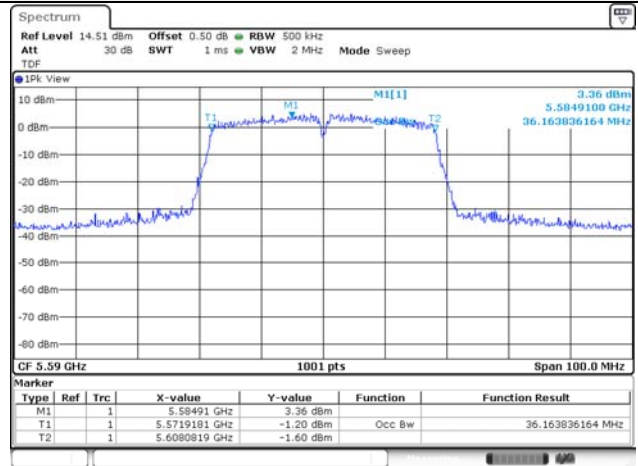

UNII-2C / 802.11n HT40 / Mid ch.