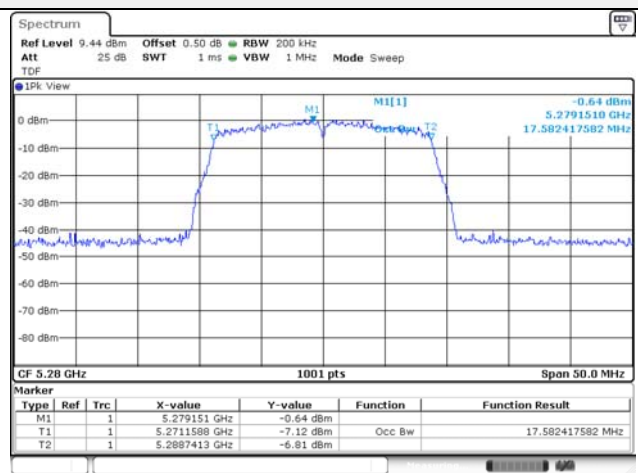

UNII-2A / 802.11ac VHT20 / Mid ch.