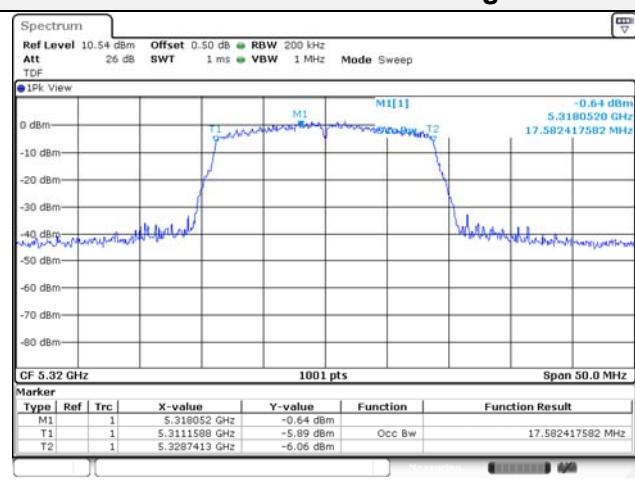

UNII-2A / 802.11ac VHT20 / High ch.