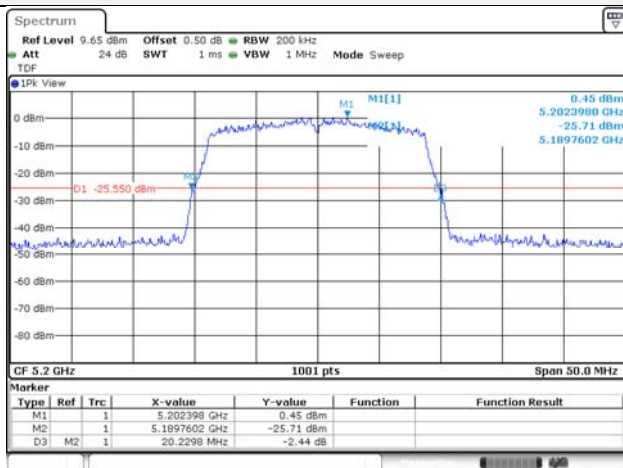

UNII-1 / 802.11n HT20 / Mid ch.