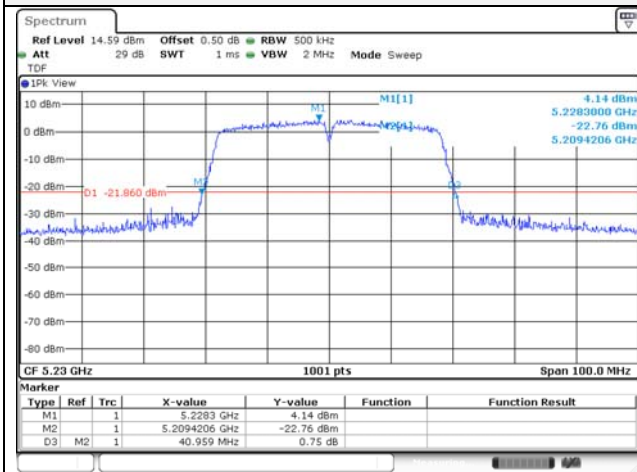

UNII-1 / 802.11ac VHT40 / High ch.