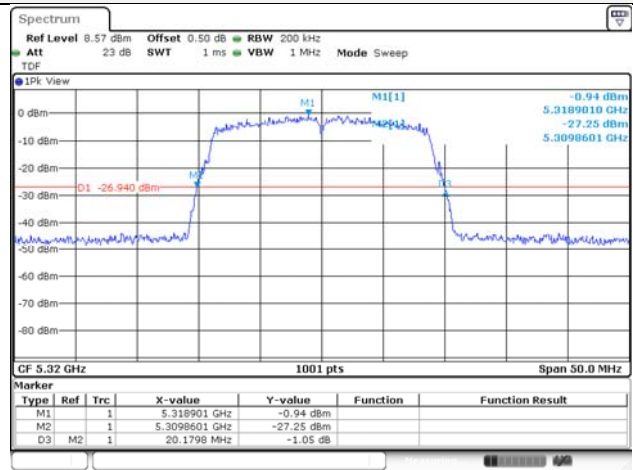

UNII-2A / 802.11ac VHT20 / High ch.