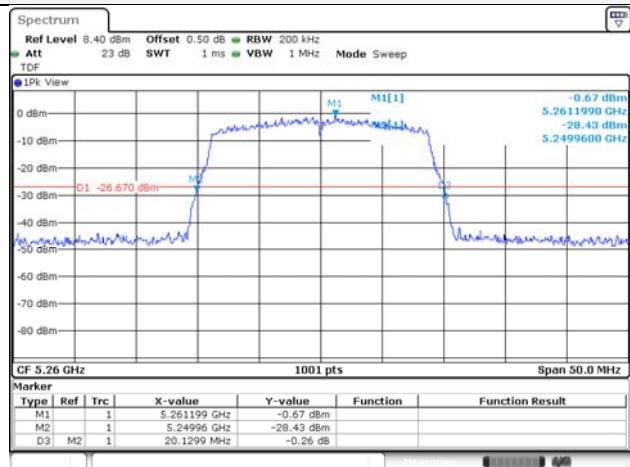

UNII-2A / 802.11n HT20 / Low ch.