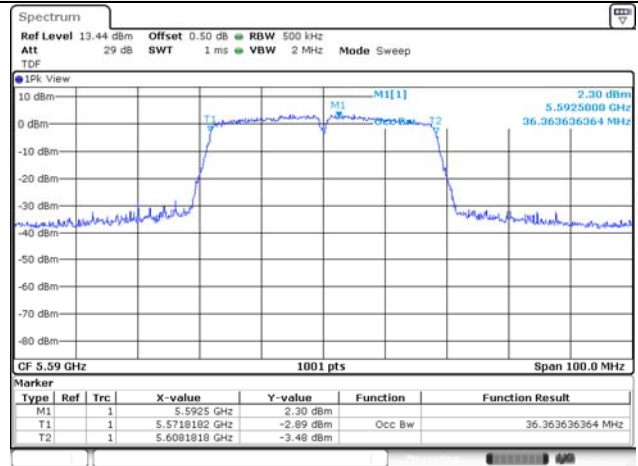

UNII-2C / 802.11n HT40 / Mid ch.