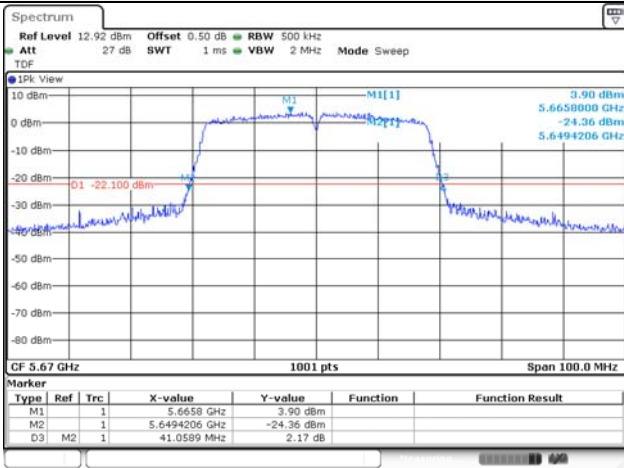

UNII-2C / 802.11ac VHT40 / High ch.