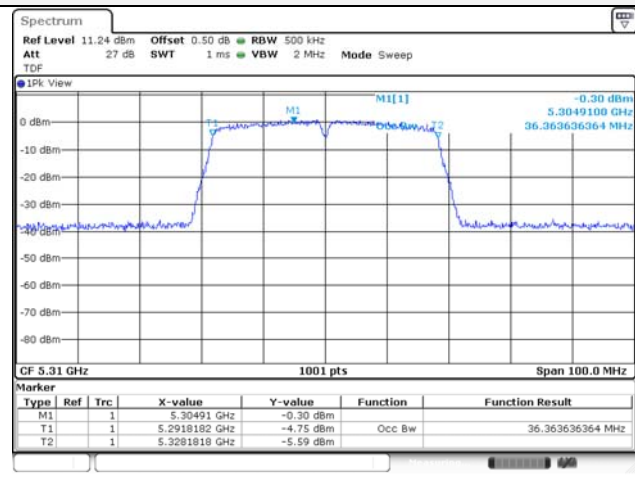

UNII-2A / 802.11ac VHT40 / High ch.