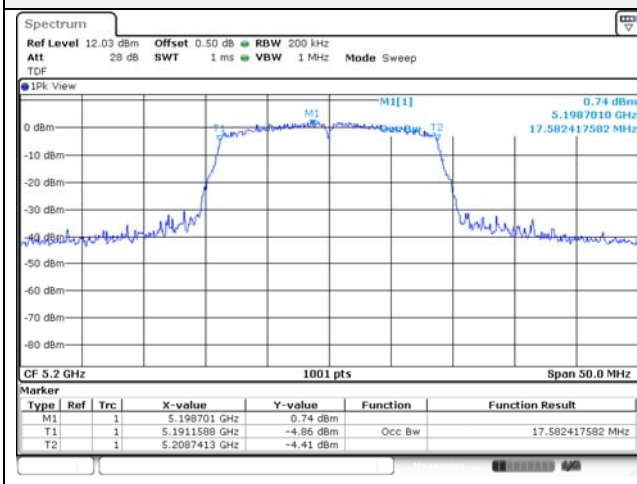

UNII-1 / 802.11ac VHT20 / Mid ch.