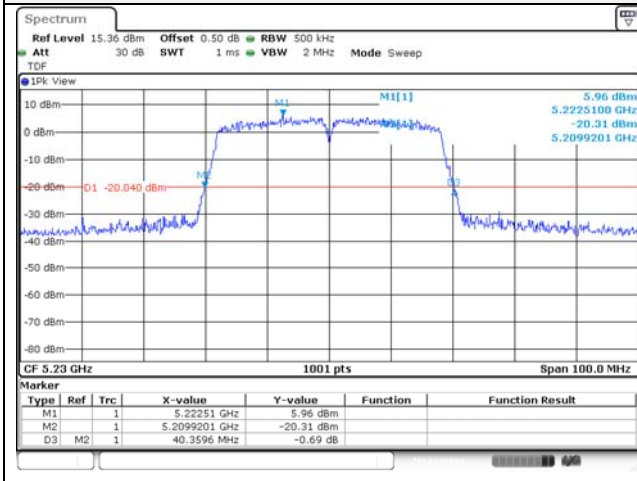

UNII-1 / 802.11n HT40 / High ch.