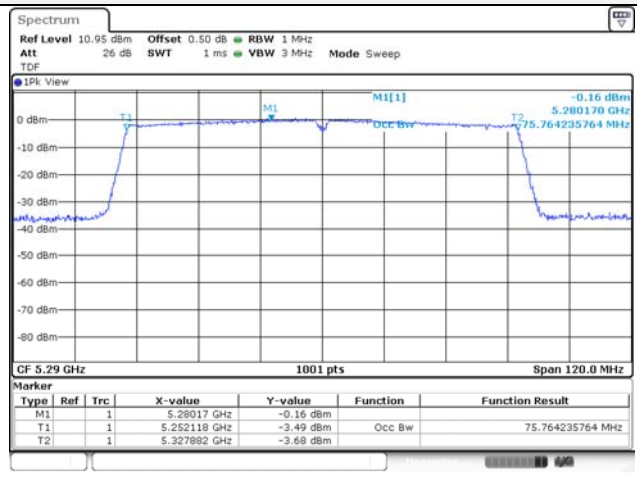

UNII-2A / 802.11ac VHT80 / Low ch.