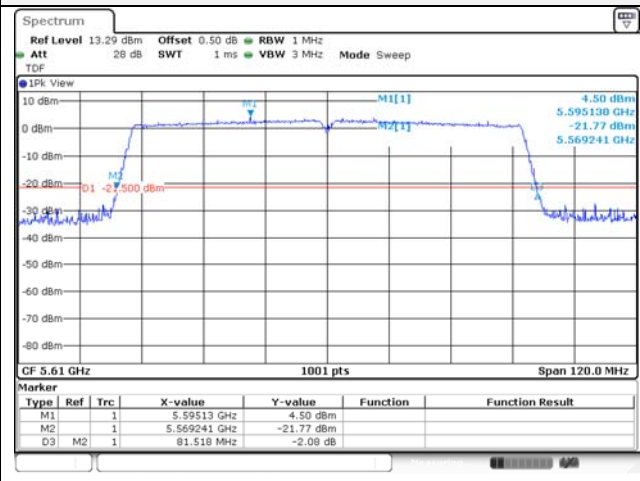

UNII-2C / 802.11ac VHT80 / High ch.