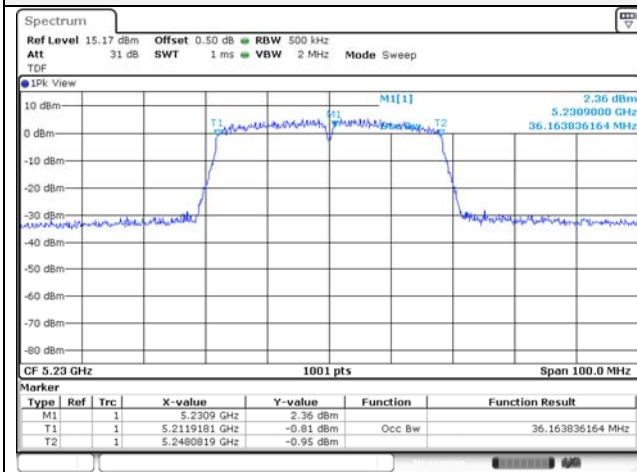

UNII-1 / 802. 11n HT40 / High ch.