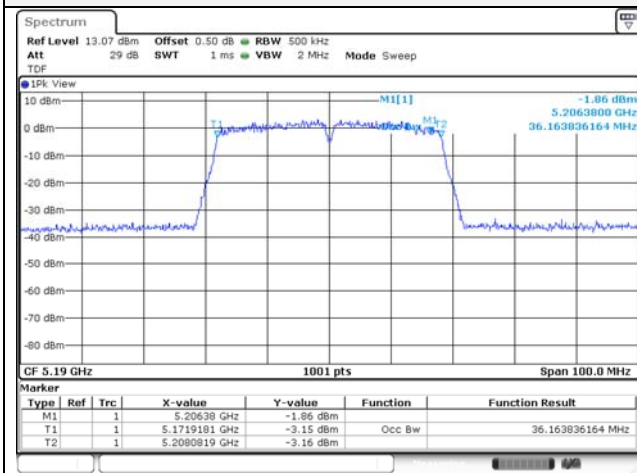

KCTL Inc.

65, Sinwon-ro, Yeongtong-gu,
Suwon-si, Gyeonggi-do, 16677, Korea
TEL: 82-31-285-0894 FAX: 82-505-299-8311
www.kctl.co.kr

Report No.:
KR21-SRF0065-B
Page (116) of (319)

UNII-1 / 802. 11n HT40 / Low ch.