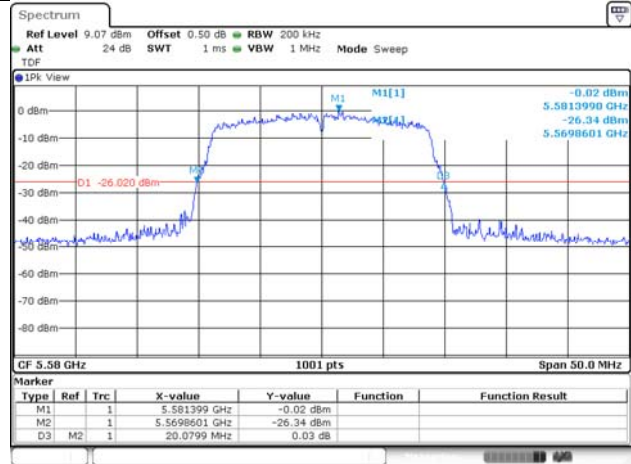

UNII-2C / 802.11ac VHT20 / Mid ch.