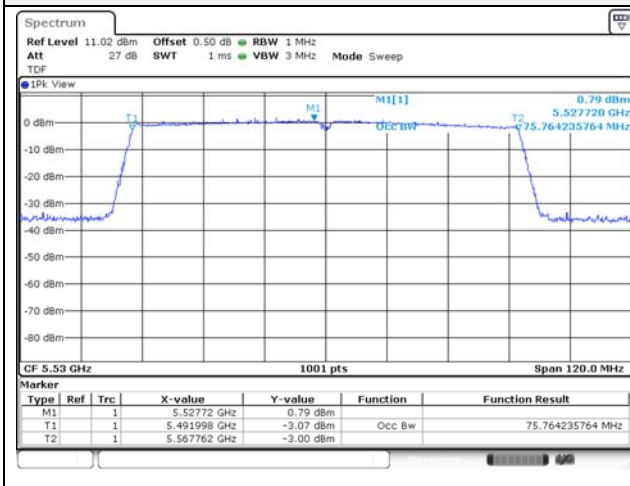

UNII-2C / 802.11ac VHT80 / Low ch.