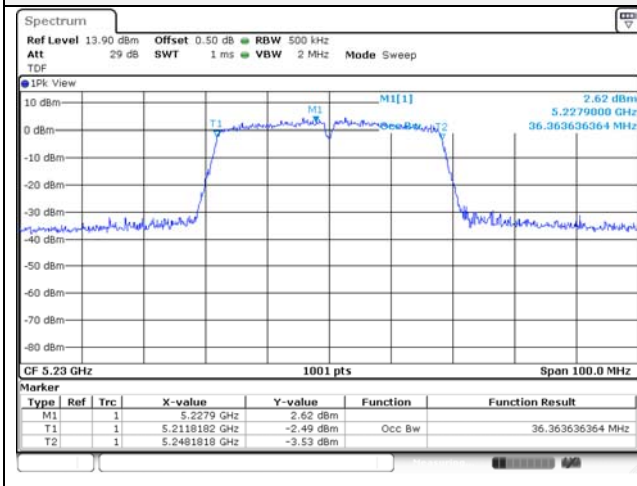

UNII-1 / 802.11ac VHT40 / High ch.