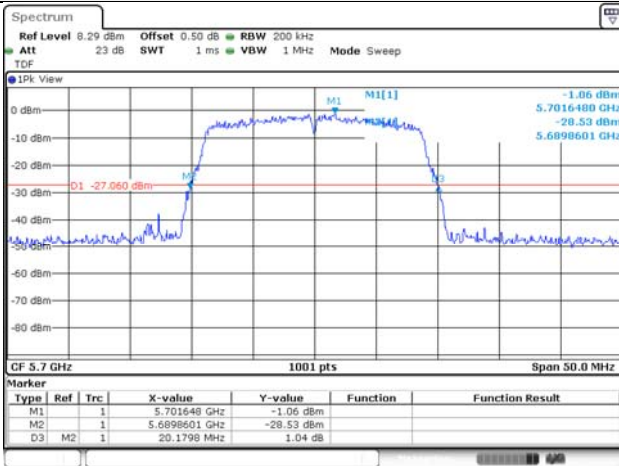

UNII-2C / 802.11ac VHT20 / High ch.