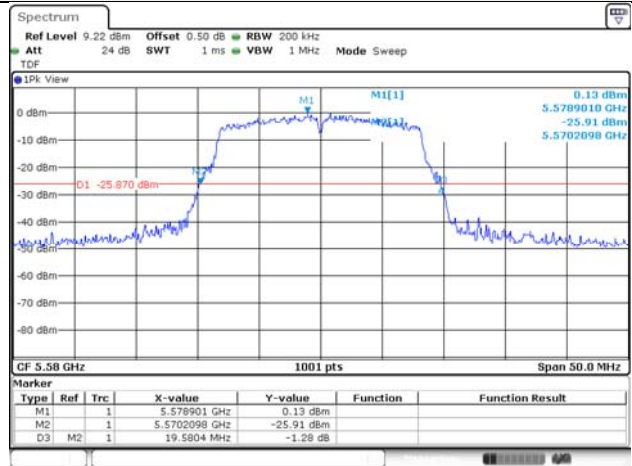

UNII-2C / 802.11a / Mid ch.