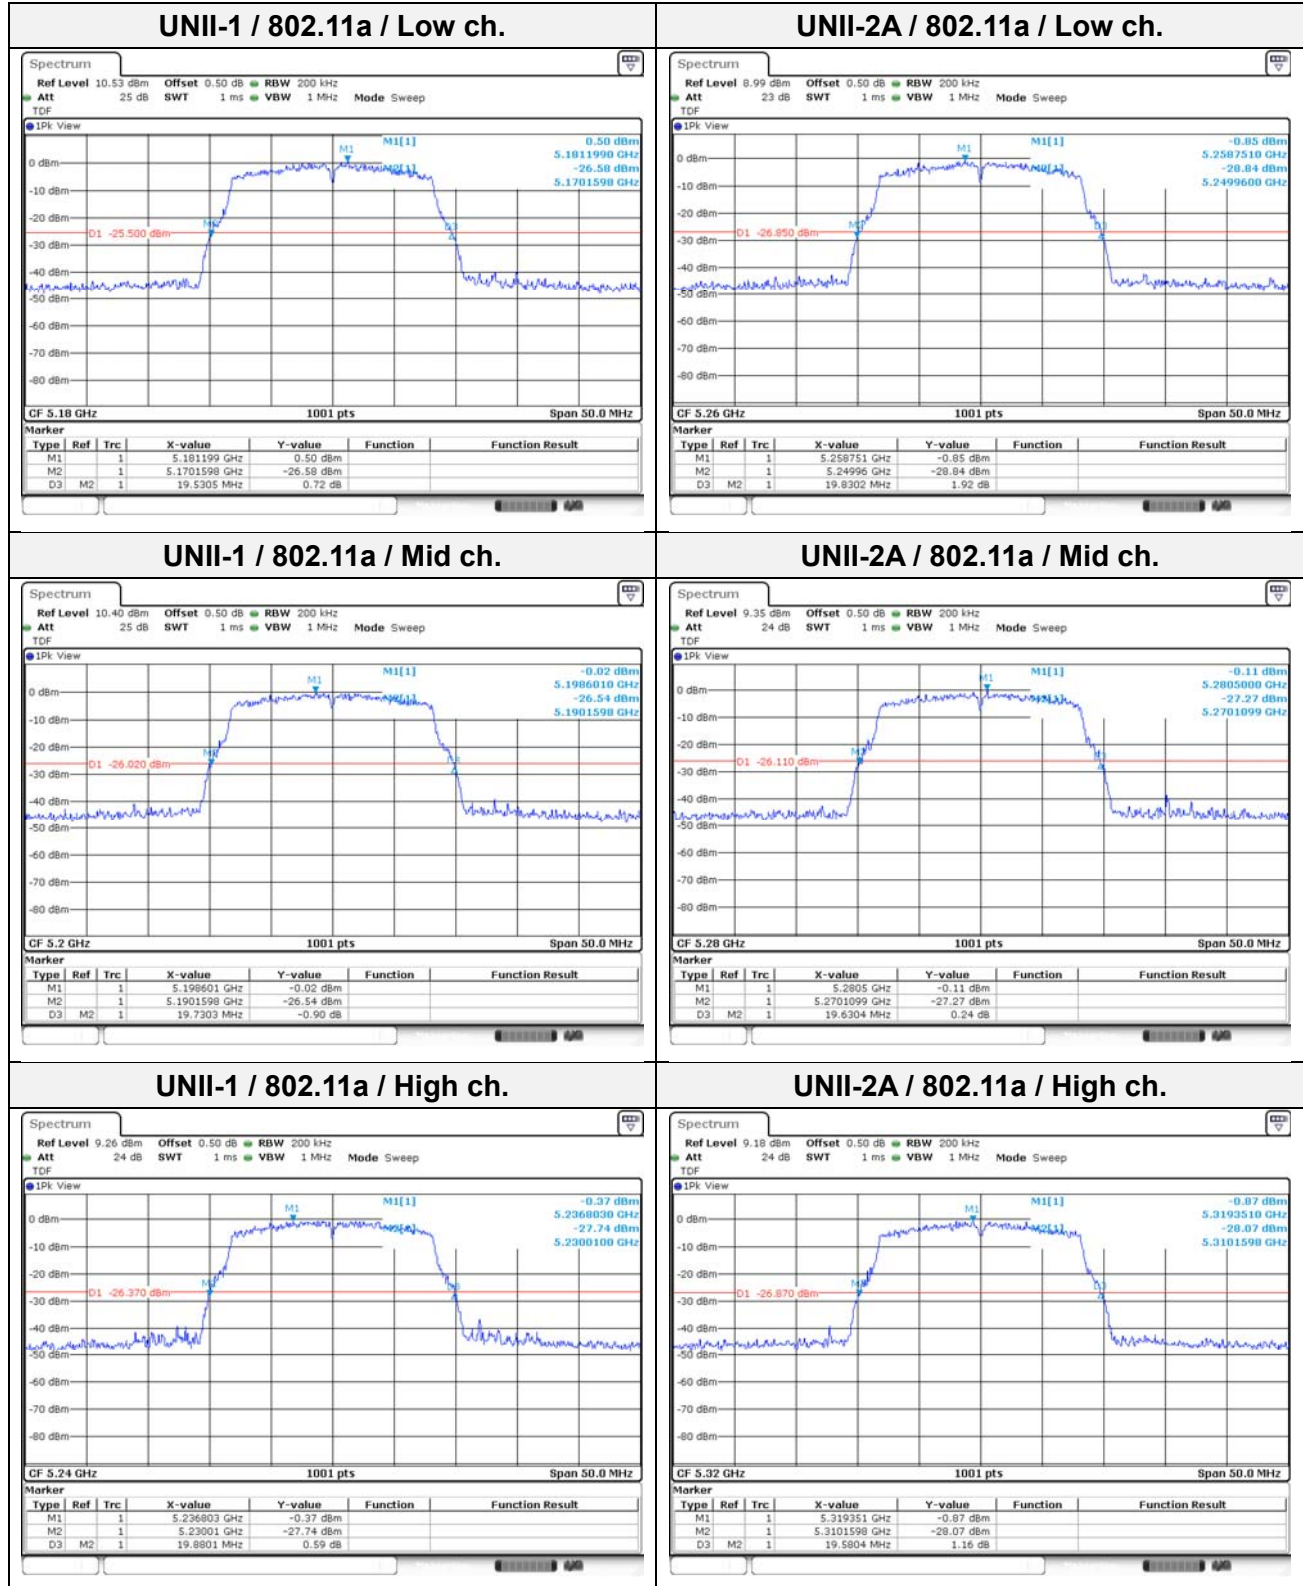

### 26 dB bandwidth