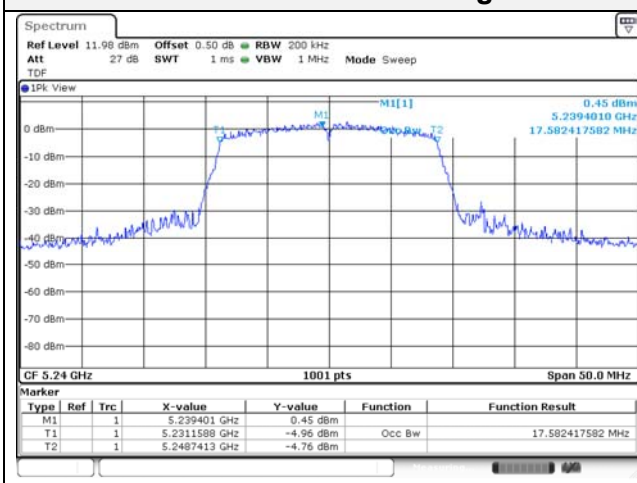

UNII-1 / 802.11ac VHT20 / High ch.