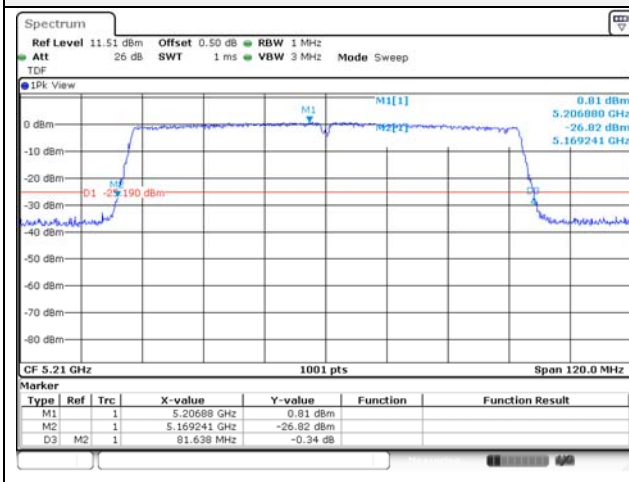

KCTL Inc.

65, Sinwon-ro, Yeongtong-gu,
Suwon-si, Gyeonggi-do, 16677, Korea
TEL: 82-31-285-0894 FAX: 82-505-299-8311
www.kctl.co.kr

Report No.:
KR21-SRF0065-B
Page (111) of (319)

UNII-1 / 802.11ac VHT80 / Low ch.