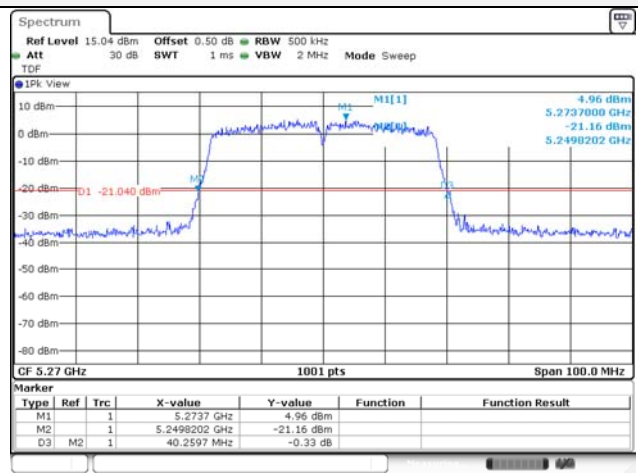

UNII-2A / 802.11n HT40 / Low ch.