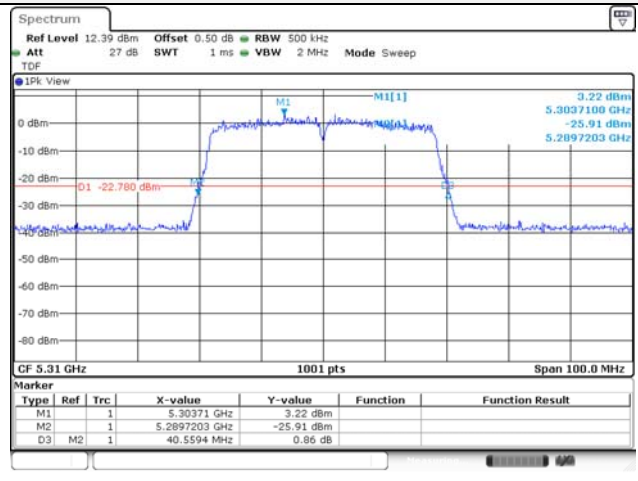

UNII-2A / 802.11n HT40 / High ch.