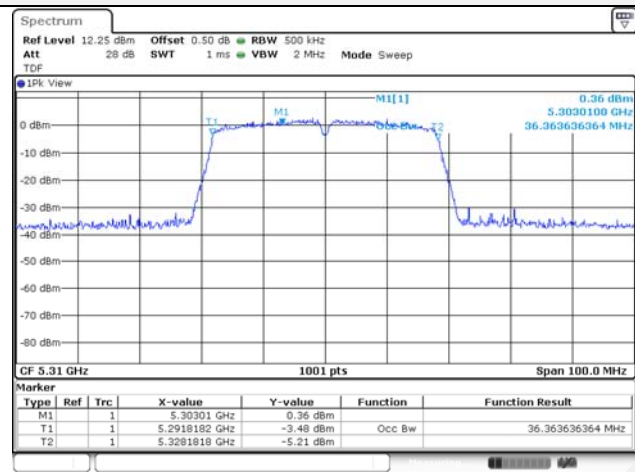

UNII-2A / 802. 11n HT40 / High ch.