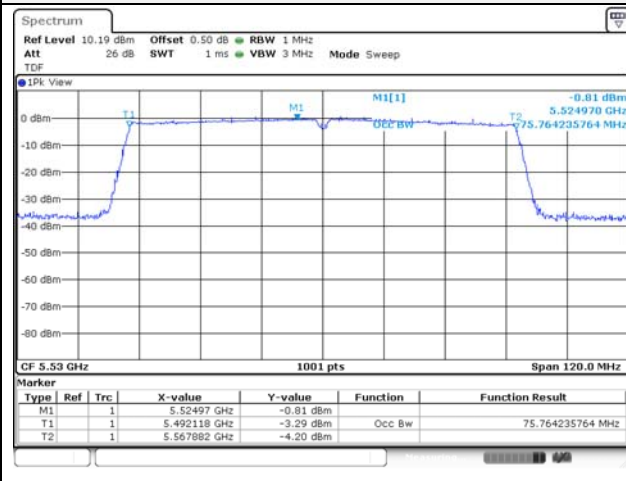

UNII-2C / 802.11ac VHT80 / Low ch.