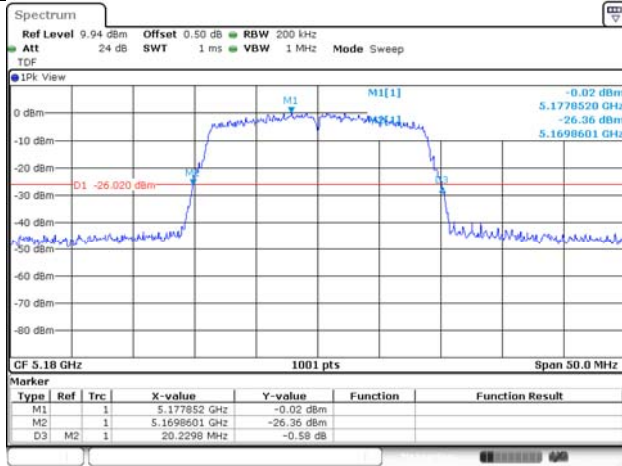

KCTL Inc.

65, Sinwon-ro, Yeongtong-gu,
Suwon-si, Gyeonggi-do, 16677, Korea
TEL: 82-31-285-0894 FAX: 82-505-299-8311
www.kctl.co.kr

Report No.:
KR21-SRF0065-B
Page (107) of (319)

UNII-1 / 802.11ac VHT20 / Low ch.