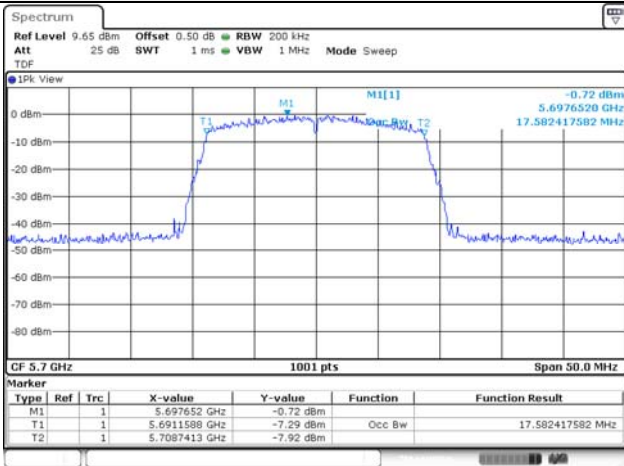

UNII-2C / 802.11ac VHT20 / High ch.