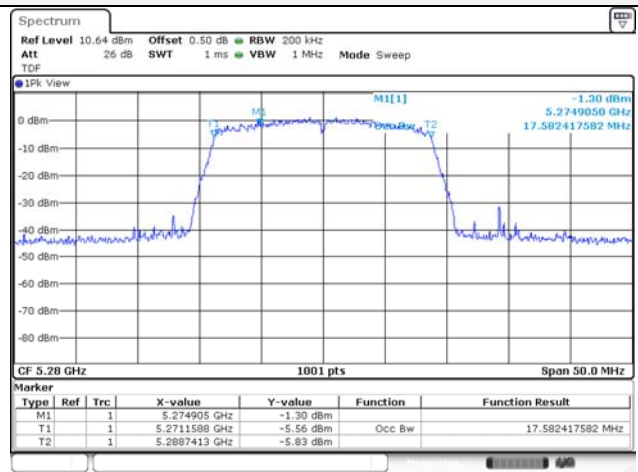

UNII-2A / 802.11n HT20 / Mid ch.