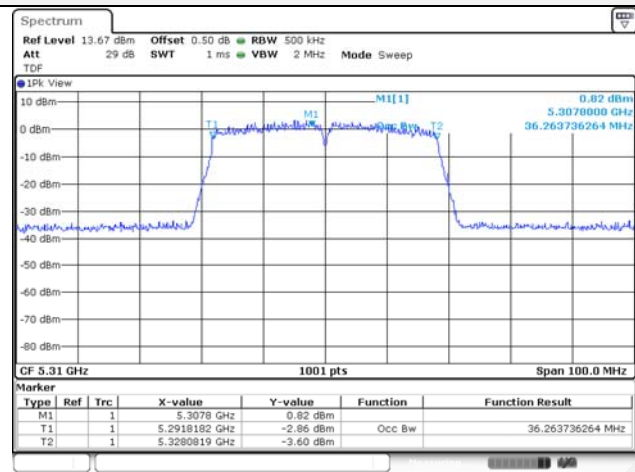

UNII-2A / 802. 11n HT40 / High ch.