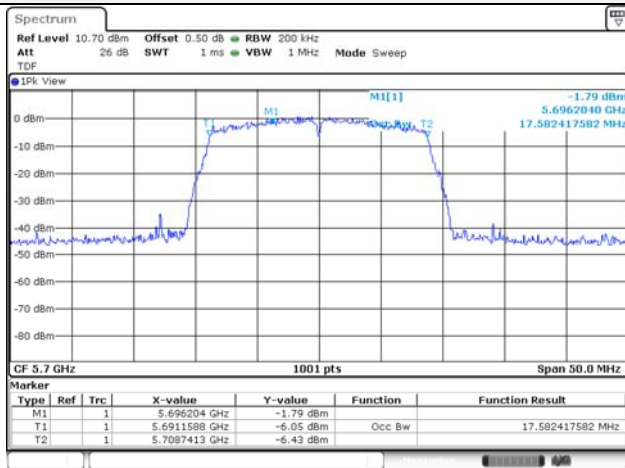

UNII-2C / 802.11n HT20 / High ch.