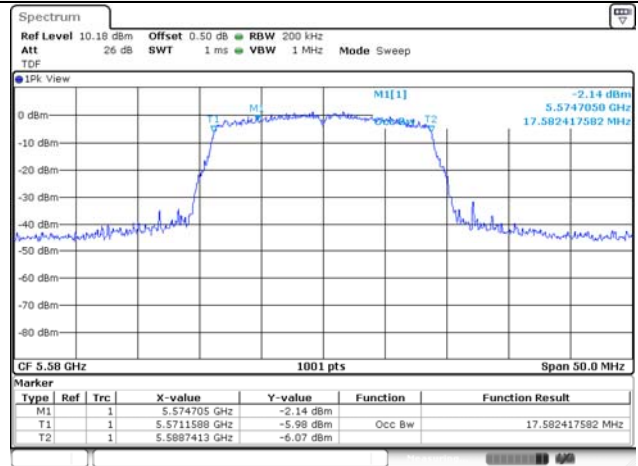

UNII-2C / 802.11n HT20 / Mid ch.