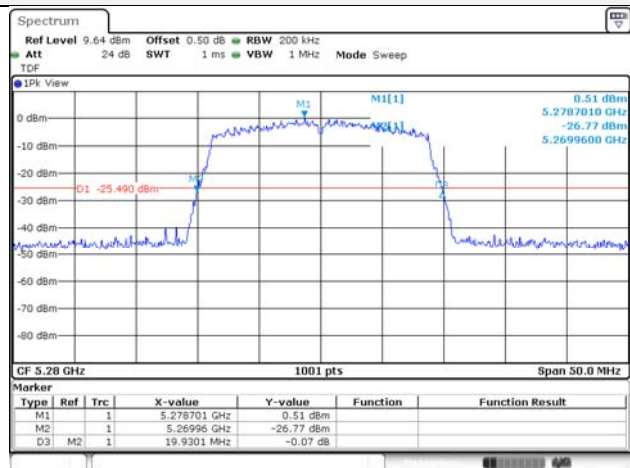

UNII-2A / 802.11n HT20 / Mid ch.