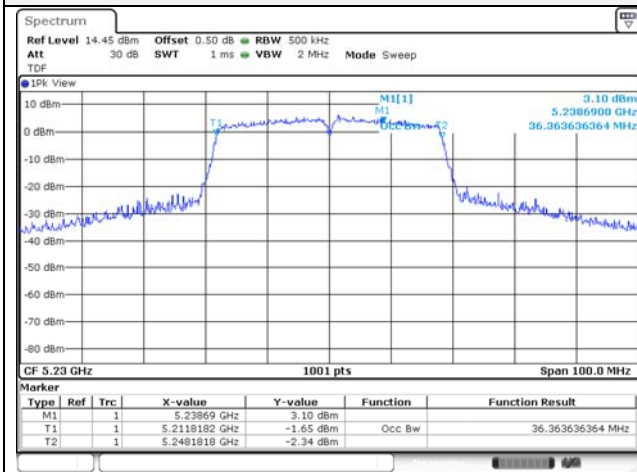

UNII-1 / 802. 11n HT40 / High ch.