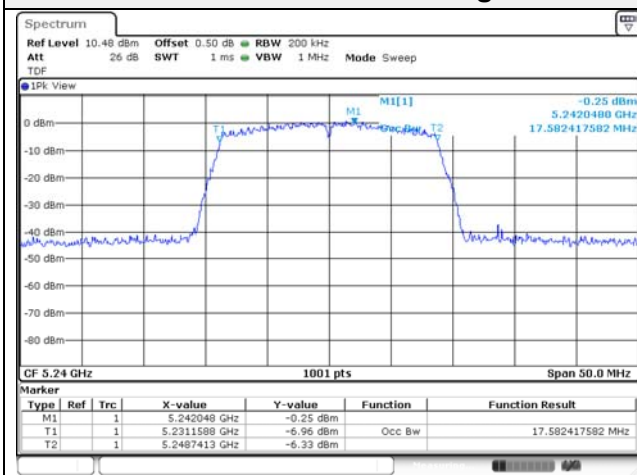

UNII-1 / 802.11ac VHT20 / High ch.