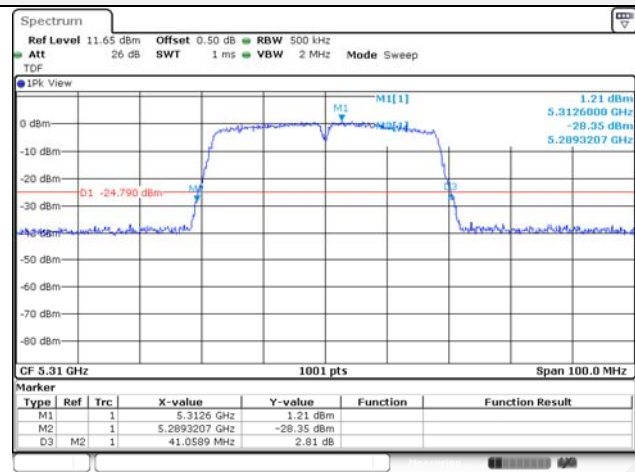

UNII-2A / 802.11ac VHT40 / High ch.