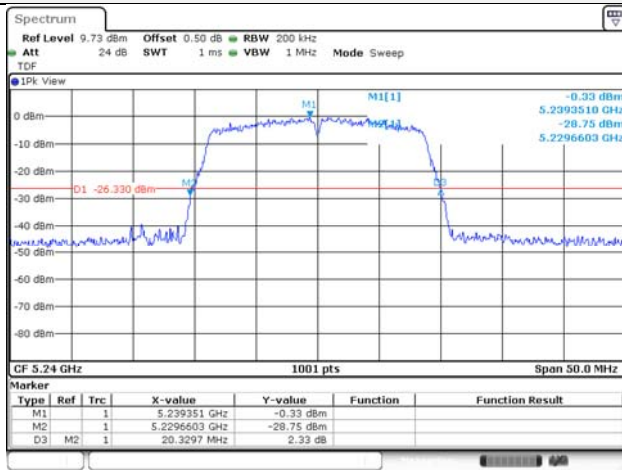

UNII-1 / 802.11ac VHT20 / High ch.