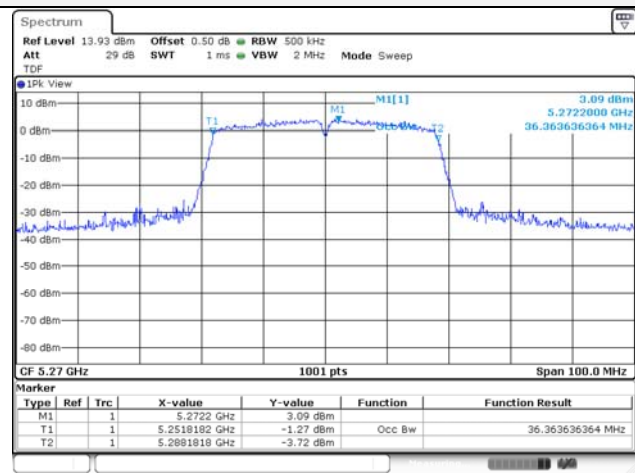

UNII-2A / 802. 11n HT40 / Low ch.