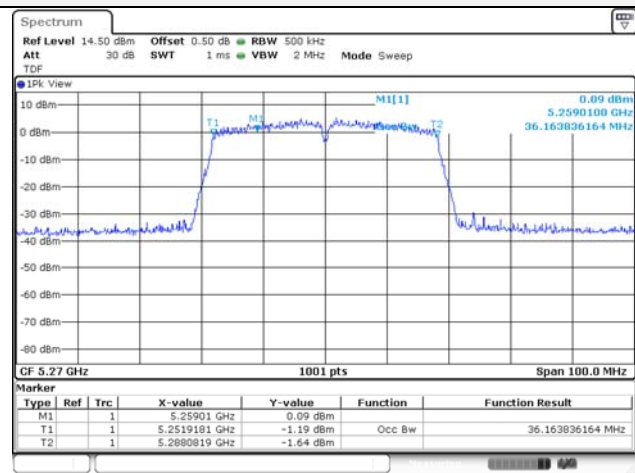

UNII-2A / 802. 11n HT40 / Low ch.