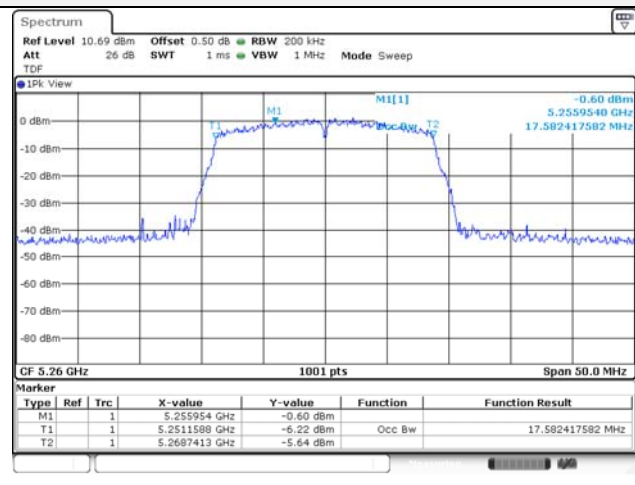

UNII-2A / 802.11ac VHT20 / Low ch.