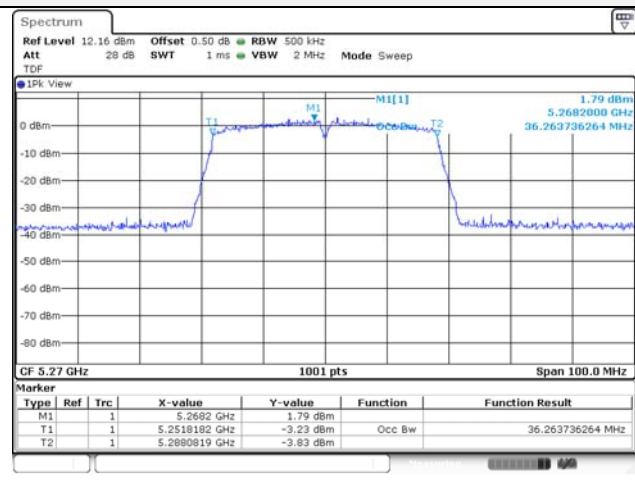

UNII-2A / 802.11ac VHT40 / Low ch.