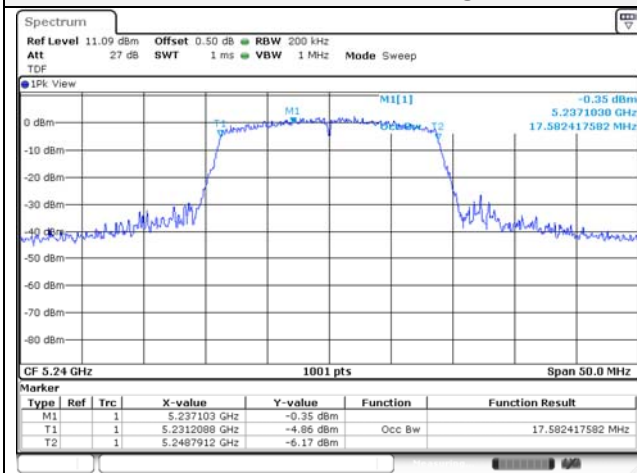

UNII-1 / 802.11n HT20 / High ch.