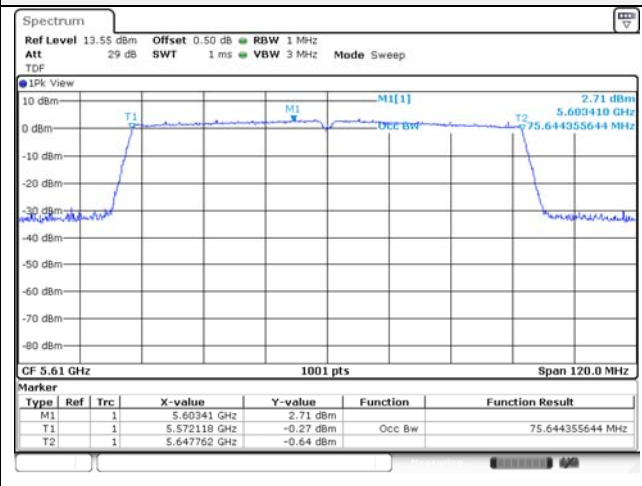

UNII-2C / 802.11ac VHT80 / High ch.