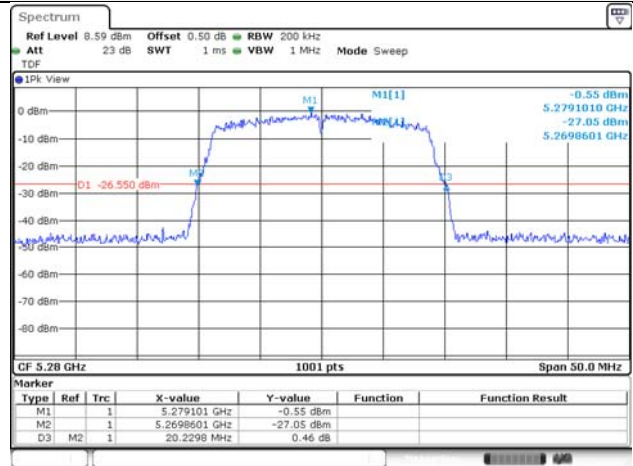

UNII-2A / 802.11ac VHT20 / Mid ch.