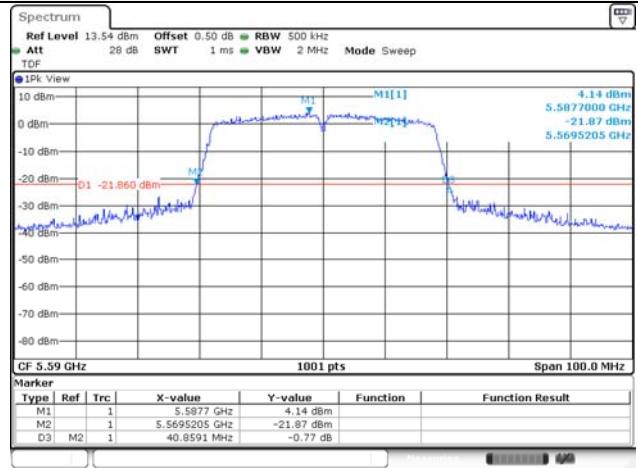

UNII-2C / 802.11ac VHT40 / Mid ch.