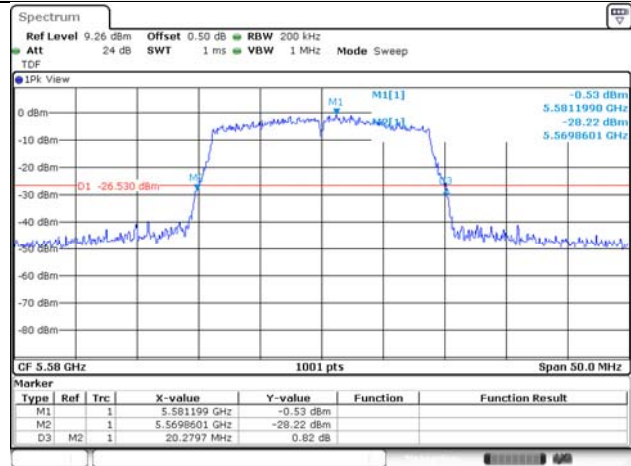

UNII-2C / 802.11n HT20 / Mid ch.