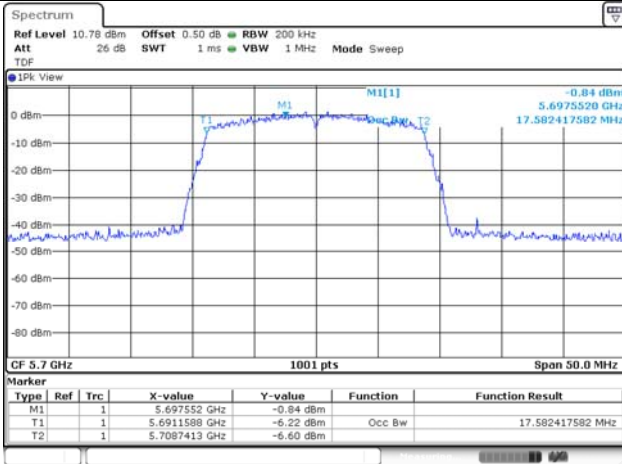

UNII-2C / 802.11ac VHT20 / High ch.