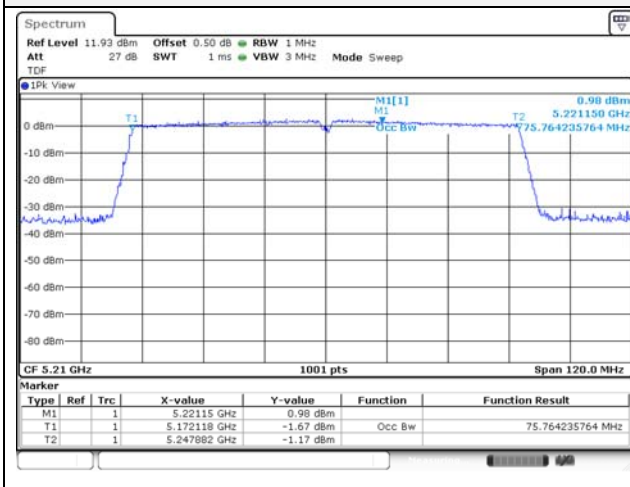

KCTL Inc.

65, Sinwon-ro, Yeongtong-gu,
Suwon-si, Gyeonggi-do, 16677, Korea
TEL: 82-31-285-0894 FAX: 82-505-299-8311
www.kctl.co.kr

Report No.:
KR21-SRF0065-B
Page (100) of (319)

UNII-1 / 802.11ac VHT80 / Low ch.