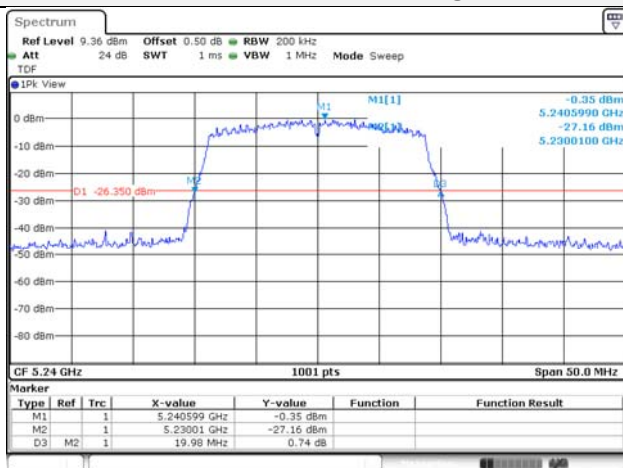

UNII-1 / 802.11n HT20 / High ch.