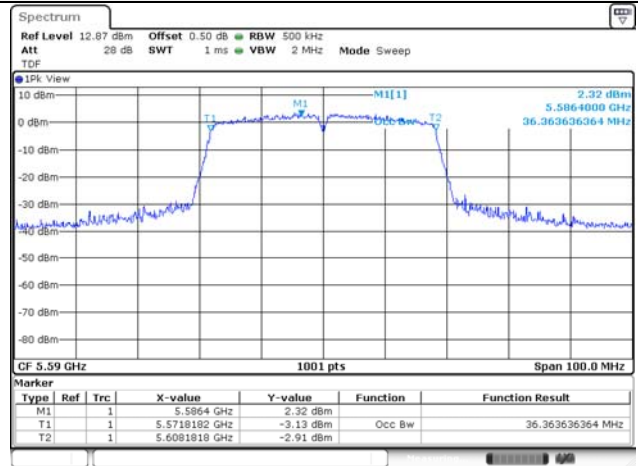

UNII-2C / 802.11ac VHT40 / Mid ch.