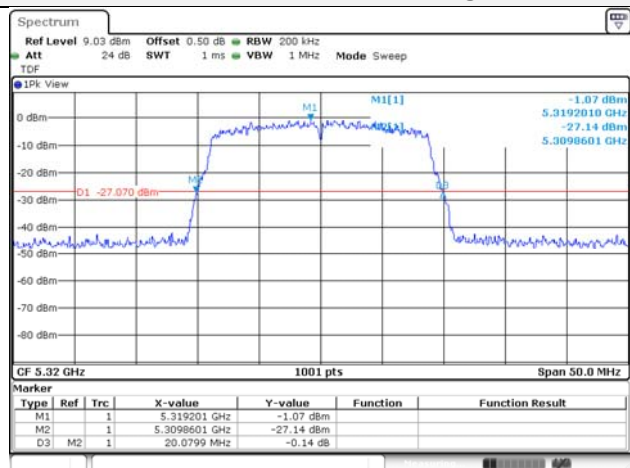

UNII-2A / 802.11n HT20 / High ch.