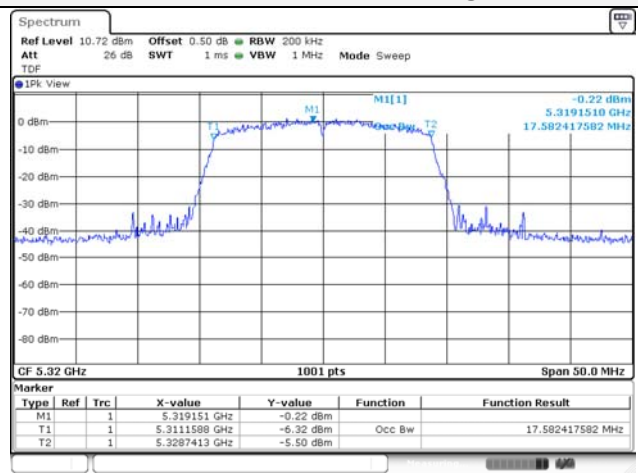

UNII-2A / 802.11n HT20 / High ch.