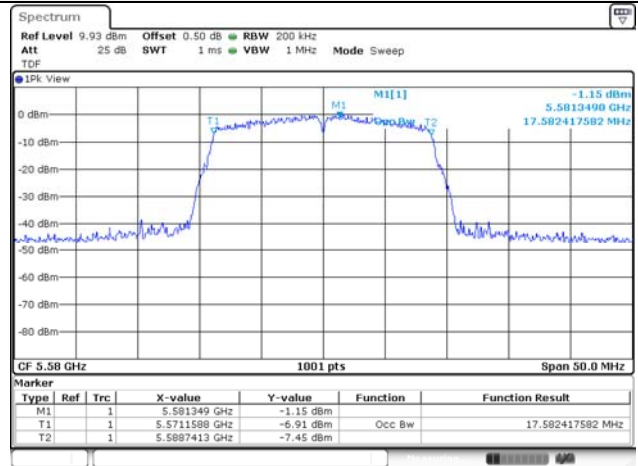

UNII-2C / 802.11ac VHT20 / Mid ch.