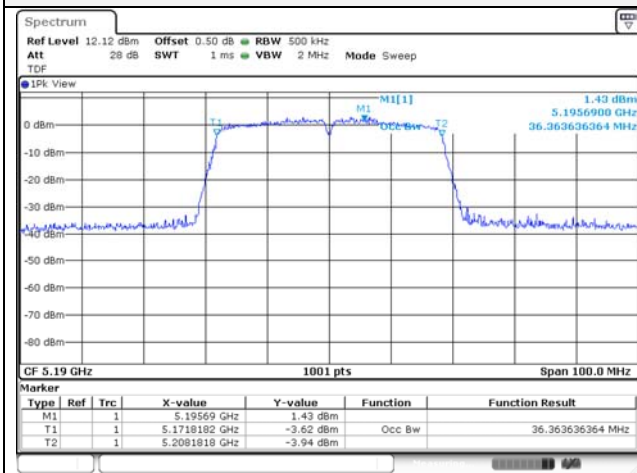

KCTL Inc.

65, Sinwon-ro, Yeongtong-gu,
Suwon-si, Gyeonggi-do, 16677, Korea
TEL: 82-31-285-0894 FAX: 82-505-299-8311
www.kctl.co.kr

Report No.:
KR21-SRF0065-B
Page (94) of (319)

UNII-1 / 802. 11n HT40 / Low ch.