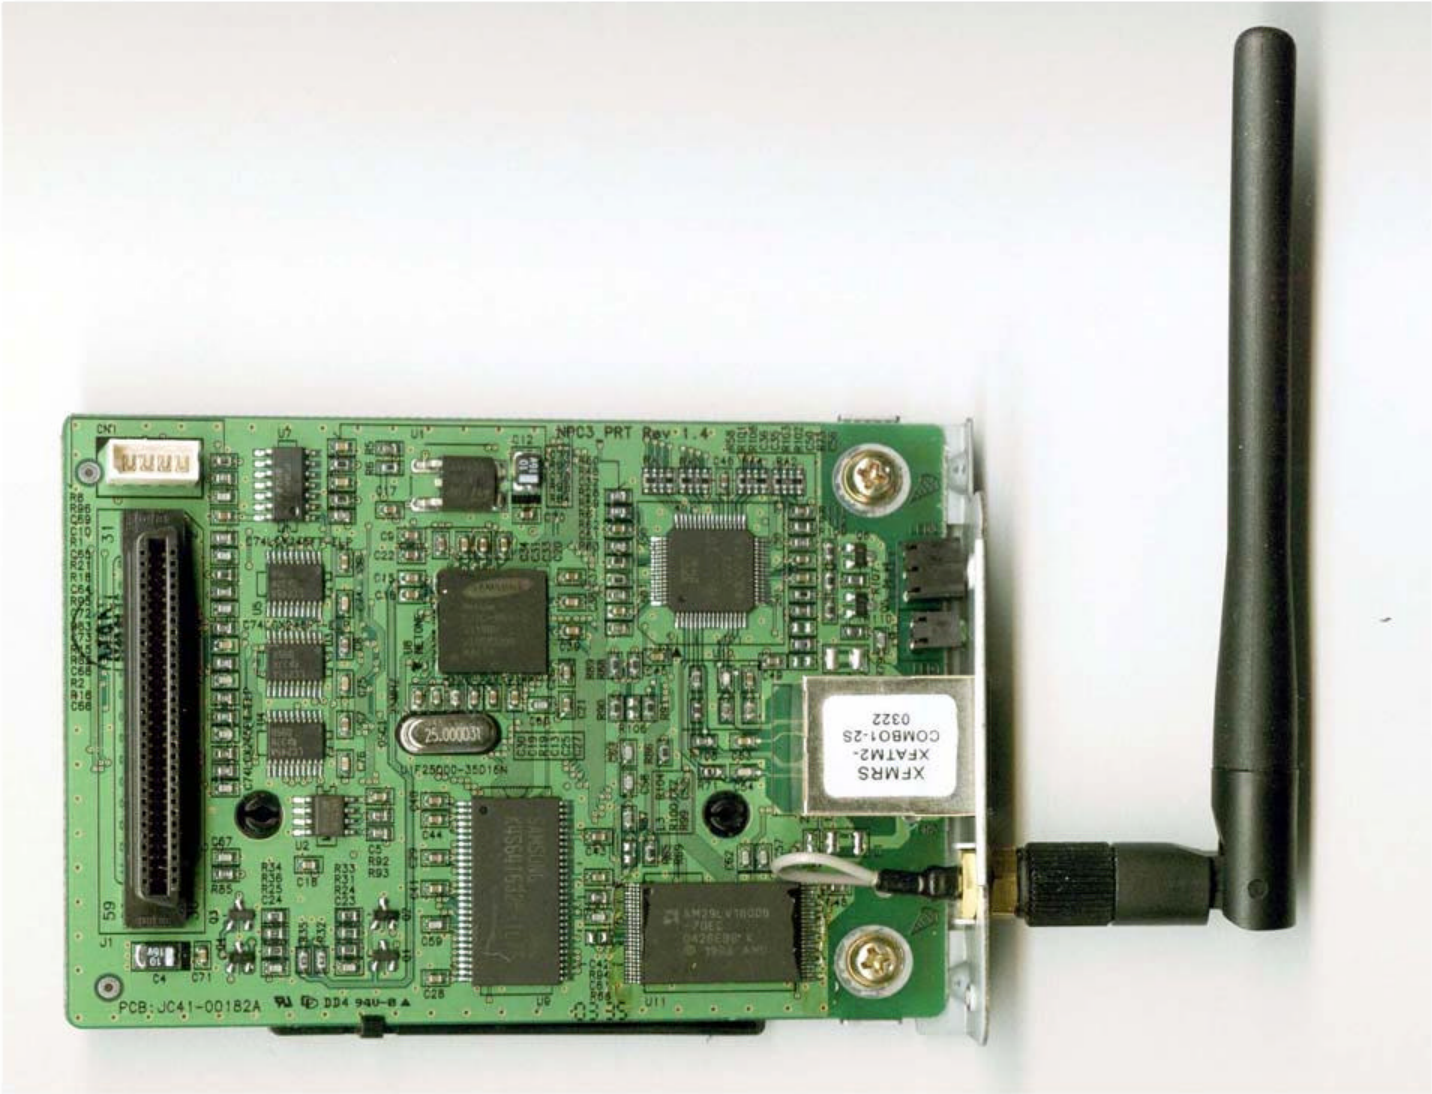

VER 1.01  
SEC S/N: KRNIJC96022903B8BZ0M4H043

MAC ADDRESS  
000278E3258E

02000000

02000000

02000000

02000000  
02000000

DONG YANG INSTRUMENT  
BIGBANG PLUS HVPS Rev. 0.1