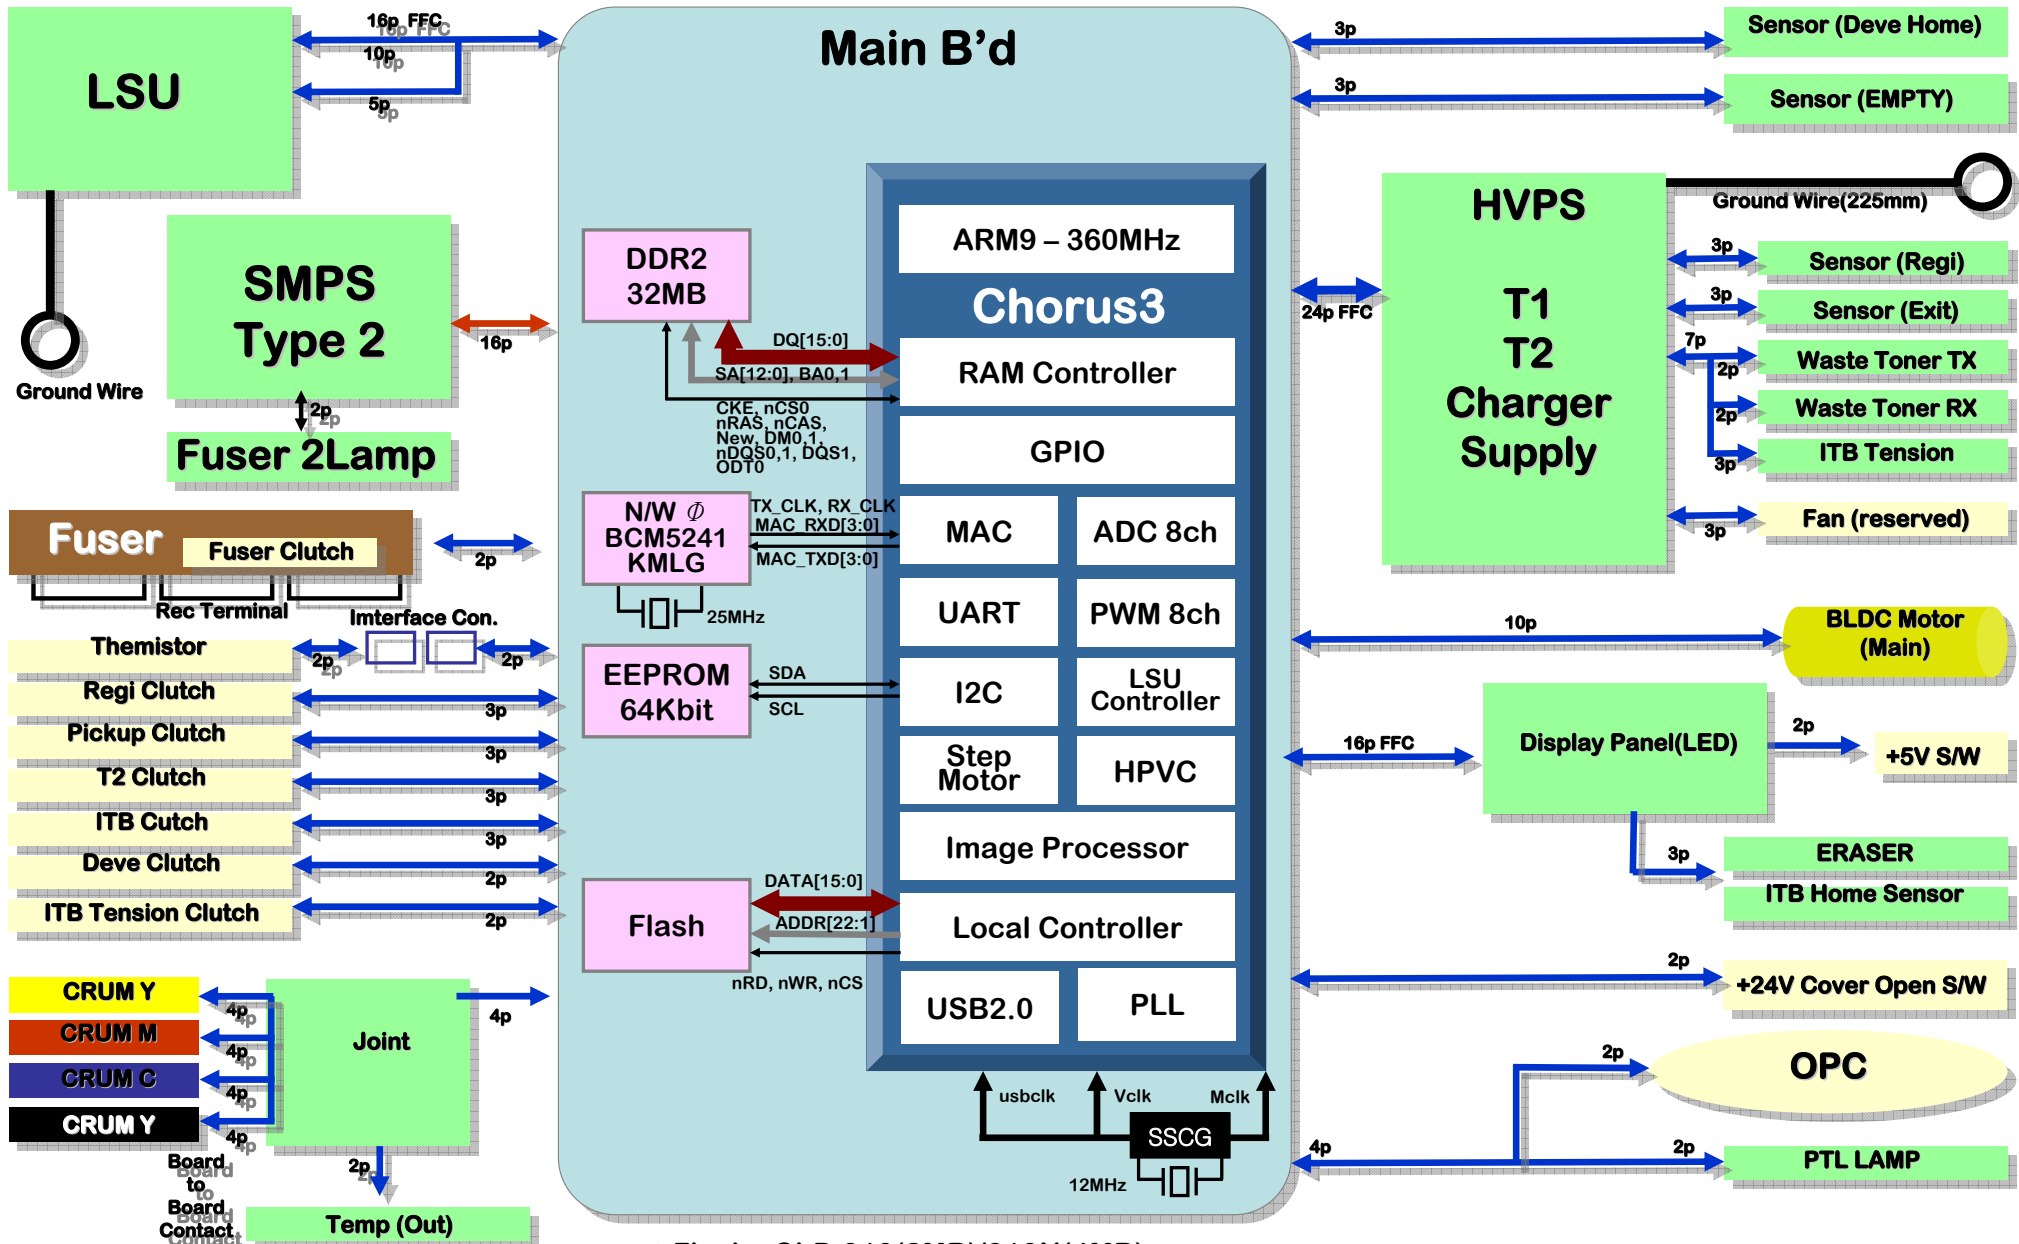

MILLET (CLP-310/310N) BLOCK DIAGRAM

※ Flash : CLP-310(2MB)/310N(4MB)