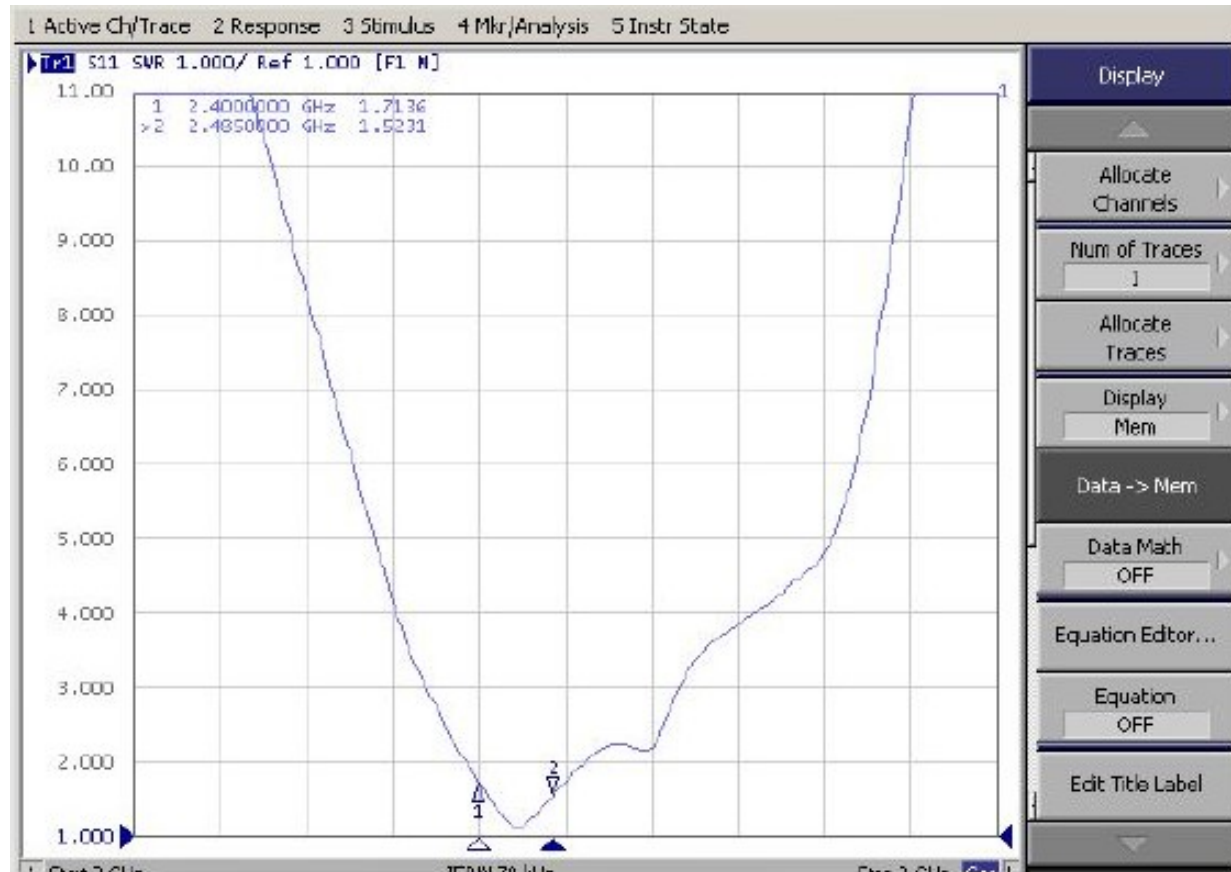

Central BLE Module 안테나 사양서 - VSWR

VSWR

Central BLE Module 안테나 사양서 - 3D GAIN

	1	2	3	4	5
Frequency [MHz]	2400	2420	2440	2460	2485
Efficiency [dB]	-2.20	-1.84	-1.48	-1.35	-1.91
Efficiency [%]	60.2	65.5	71.2	73.3	64.4
Peak Gain [dB]	0.62	1.03	1.38	1.56	1.65
Directivity [dB]	2.82	2.87	2.85	2.91	3.56
Minimum Gain [dB]	-11.77	-11.35	-10.85	-10.77	-11.04