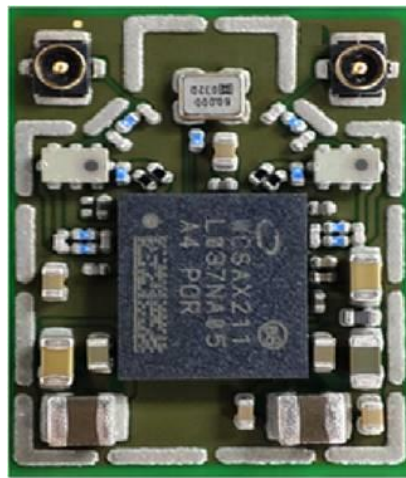

Intel® Wi-Fi 6E AX211

Model: AX211D2W

Front Side

2020.11.12.17:01

Front Side
w/ Marking

Without Shield

2020.11.12.15:01

Back Side

2020.11.12.17:01

Intel® Wi-Fi 6E AX211

Model: AX211D2W

1216 soldered on 2230 adapter for test purpose