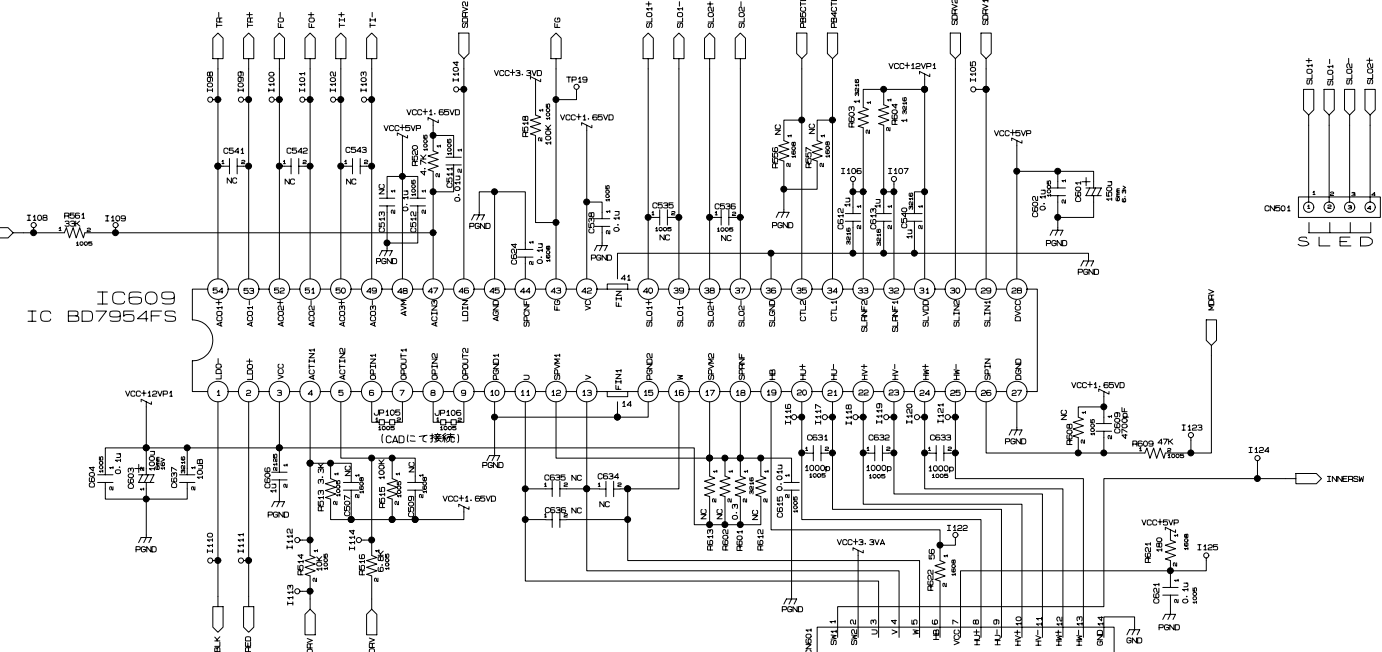

JP135

JP136

JP137

JP138

JP139

JP140

JP141

JP142

JP143

JP144

JP145

Model	ND-3540A	記 事	記 事
PWB	ASP/SERBO		
PWB No	7H230791 PWA-3079		
Model code	038224	Eng	Check
Sheet	2 / 3		App
DATE	05.02.04		

IC102
MOS UPD63641 (DSP) PBF

Model	ND-3540A	記 事	記 事
PWB	DSP/MEMORY		
PWB No	74230791 PWA-3079		
Model code	038224	Eng	Check
Sheet	3 / 3		App
DATE	05.02.04		