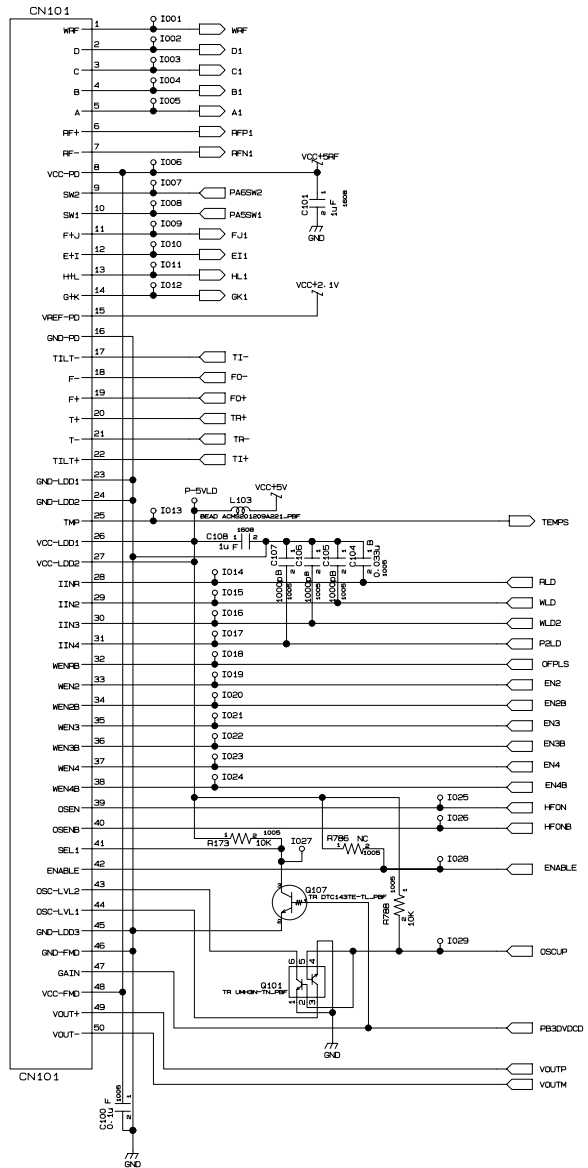

JP135

JP136

JP137

JP138

JP139

JP140

JP141

JP142

JP143

JP144

JP145

Model	ND-3540A	記 事	記 事
PWB	ASP/SERBO		
PWB No	7H230791 PWA-3079		
Model code	038224	Eng	Check
Sheet	2 / 3		App
DATE	05.02.04		

IC102
MOS UPD63641 (DSP) PBF

Model	ND-3540A	記 事	記 事
PWB	DSP/MEMORY		
PWB No	74230791 PWA-3079		
Model code	038224	Eng	Check
Sheet	3 / 3		App
DATE	05.02.04		