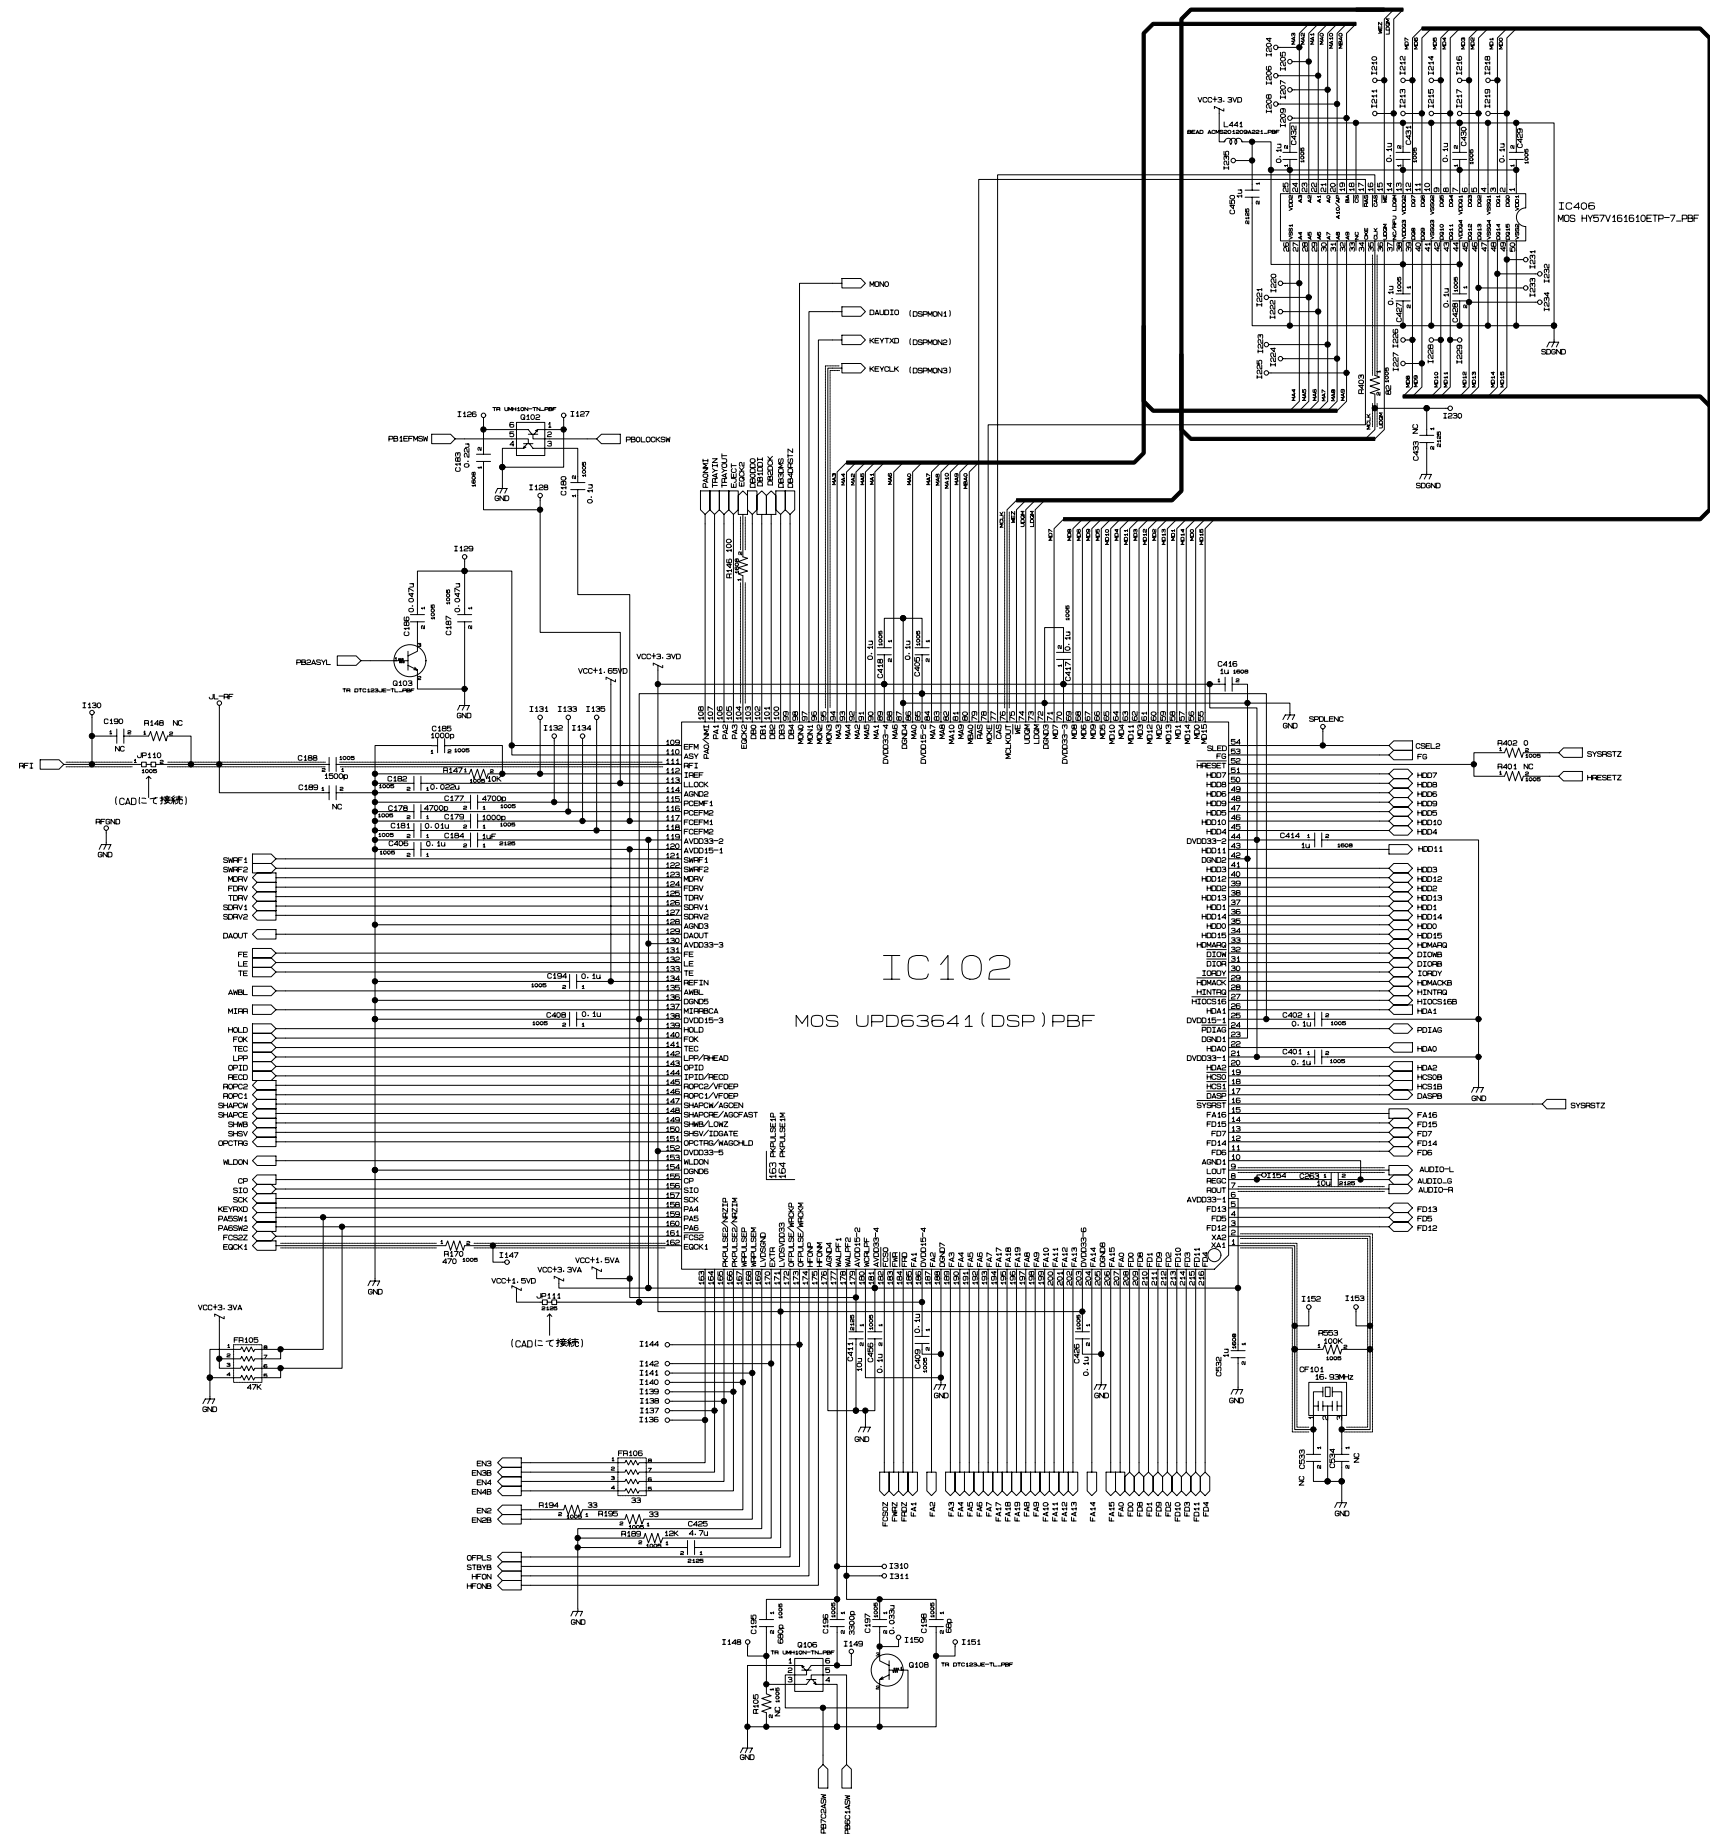

JP143

JP144

JP145

Model	ND-3540A	記 事	記 事
PWB	ASP/SERBO		
PWB No	7H230791 PWA-3079		
Model code	038224	Eng	Check
Sheet	2 / 3		App
DATE	05.02.04		

IC102
MOS UPD63641 (DSP) PBF

Model	ND-3540A	記 事	記 事
PWB	DSP/MEMORY		
PWB No	74230791 PWA-3079		
Model code	038224	Eng	Check
Sheet	3 / 3		App
DATE	05.02.04		