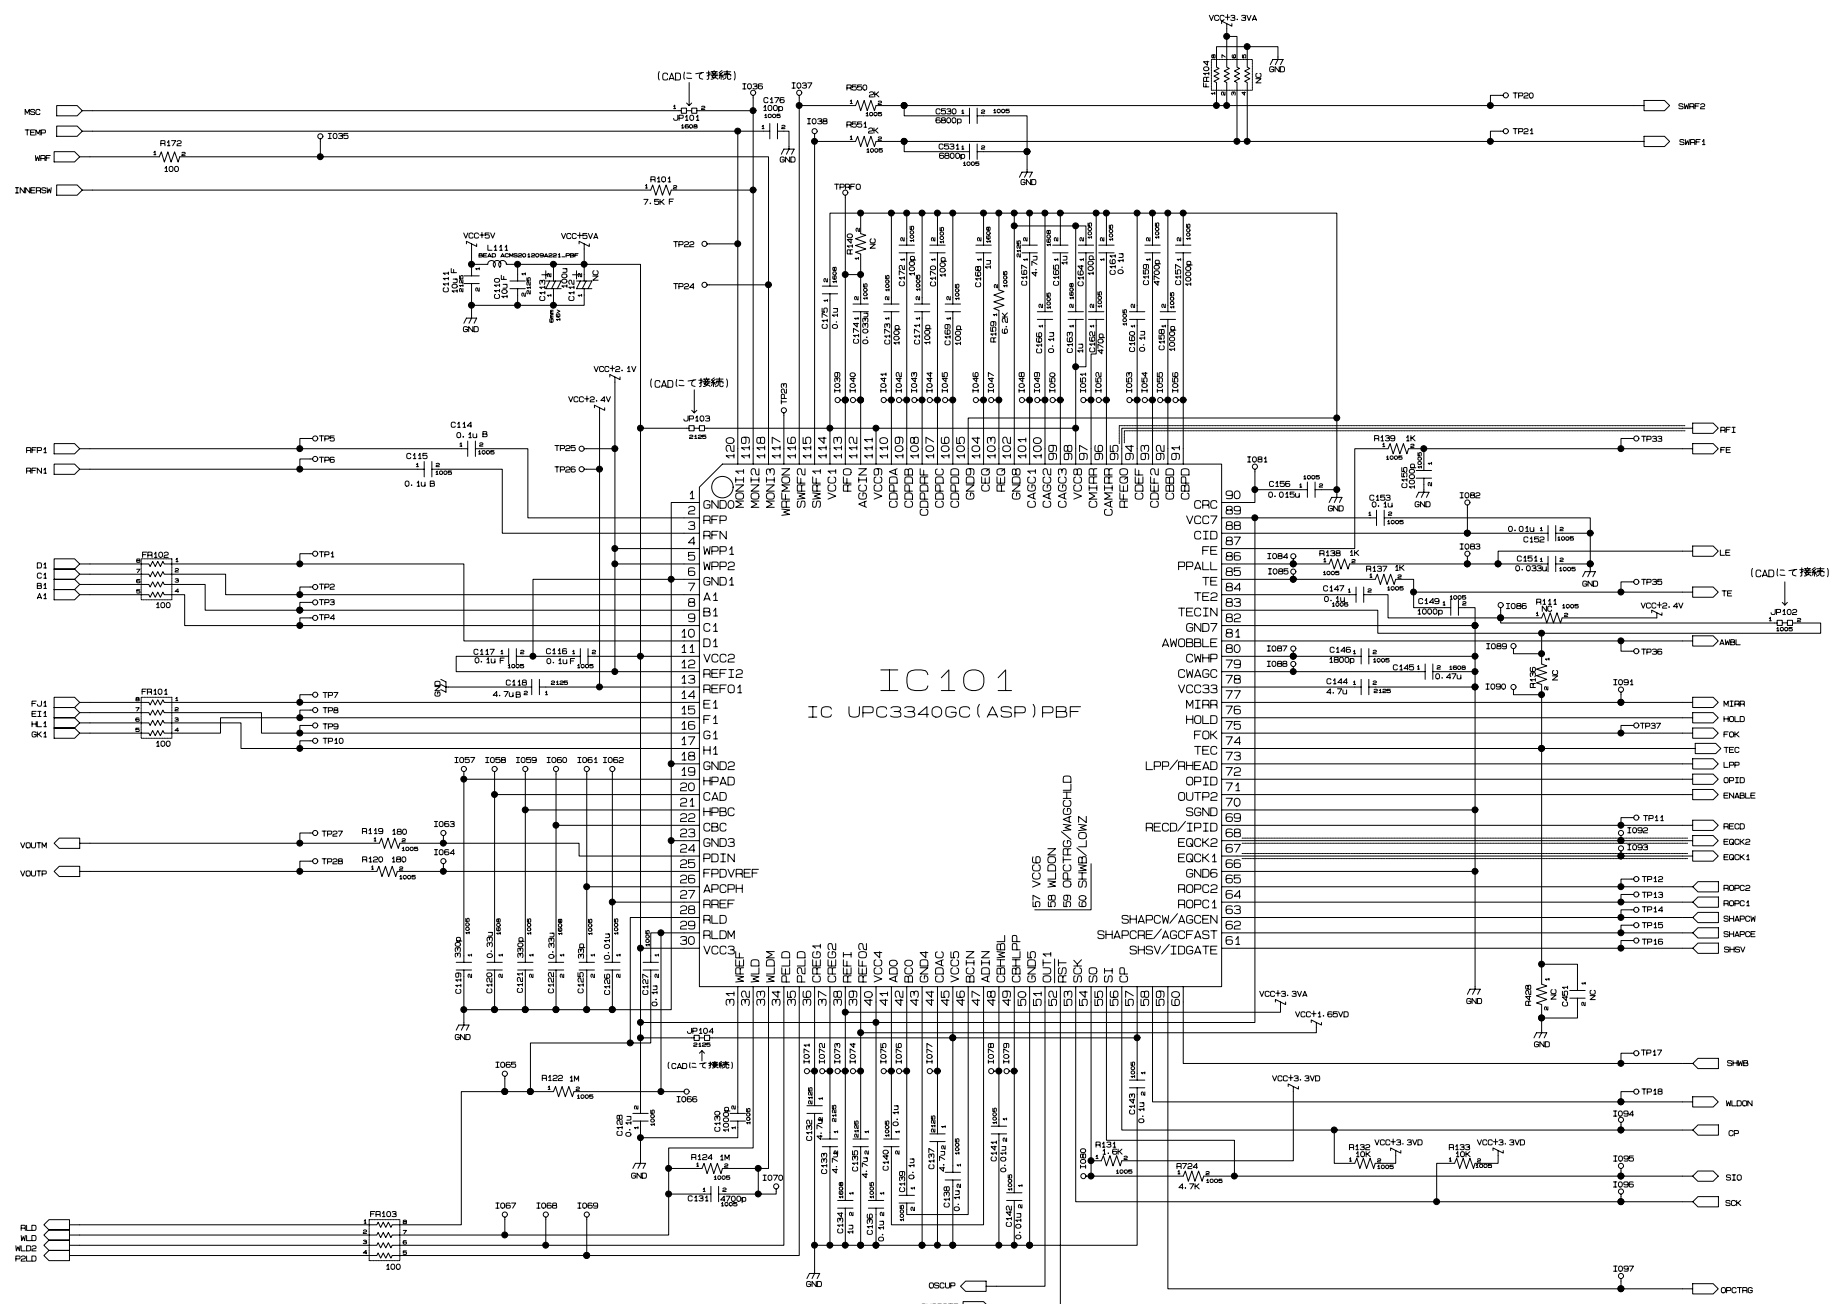

JP143

JP144

JP145

Model	ND-3540A	記 事	記 事
PWB	ASP/SERBO		
PWB No	7H230791 PWA-3079		
Model code	038224	Eng	Check
Sheet	2 / 3		App
DATE	05.02.04		

IC102
MOS UPD63641 (DSP) PBF

Model	ND-3540A	記 事	記 事
PWB	DSP/MEMORY		
PWB No	74230791 PWA-3079		
Model code	038224	Eng	Check
Sheet	3 / 3		App
DATE	05.02.04		