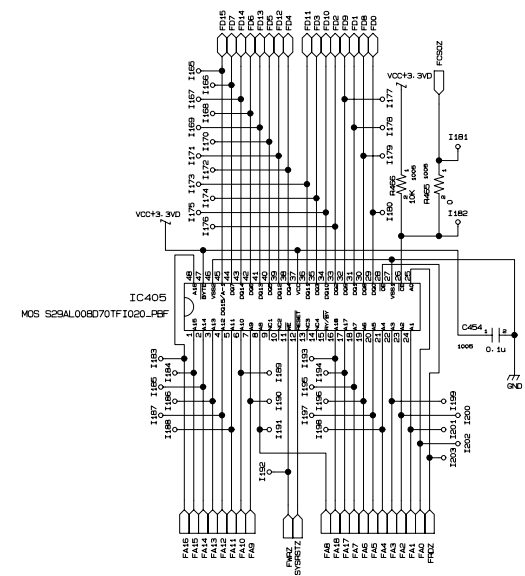

JP135

JP136

JP137

JP138

JP139

JP140

JP141

JP142

JP143

JP144

JP145

Model	ND-3540A	記 事	記 事
PWB	ASP/SERBO		
PWB No	7H230791 PWA-3079		
Model code	038224	Eng	Check
Sheet	2 / 3		App
DATE	05.02.04		

IC102
MOS UPD63641 (DSP) PBF

Model	ND-3540A	記 事	記 事
PWB	DSP/MEMORY		
PWB No	74230791 PWA-3079		
Model code	038224	Eng	Check
Sheet	3 / 3		App
DATE	05.02.04		