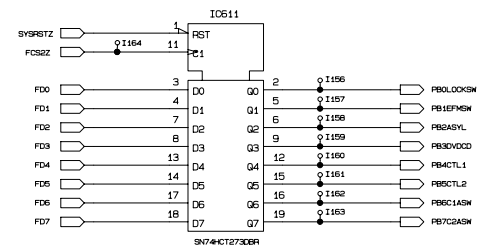

JP135

JP136

JP137

JP138

JP139

JP140

JP141

JP142

JP143

JP144

JP145

Model	ND-3540A	記 事	記 事
PWB	ASP/SERBO		
PWB No	7H230791 PWA-3079		
Model code	038224	Eng	Check
Sheet	2 / 3		App
DATE	05.02.04		

IC102
MOS UPD63641 (DSP) PBF

Model	ND-3540A	記 事	記 事
PWB	DSP/MEMORY		
PWB No	74230791 PWA-3079		
Model code	038224	Eng	Check
Sheet	3 / 3		App
DATE	05.02.04		