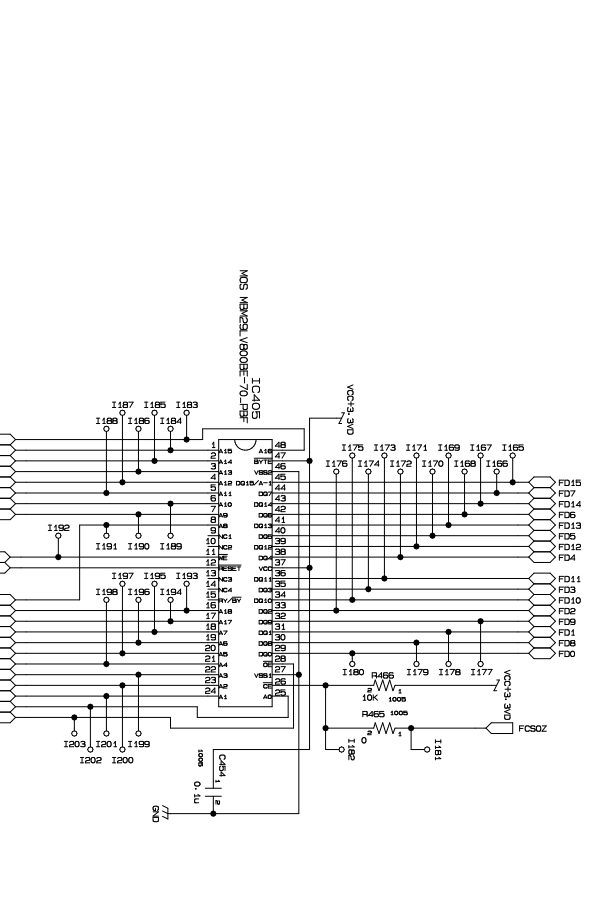

Model 1	ND-3530A	記号	記号
PWB	MAIN PWB	SP2	
PWB NO	7E230701		
PWA NO	PWA-3070		
Model code			
Sheet	1 / 3		
DATE	04.11.03	DRN	Eng
		Check	App

04.11.03

IC001	ND-3530A	SP2	記号	記号
PWB	MAIN PWB			
PWB NO	7E230701			
PWB NAME	PWA-3070			
Model code				
Sheet	2 / 3			
DATE	04.11.03			
DRN			Eng	Check
APP				

IC102	MOS UPD63641 (DSP) PBF
IC105	MOS W74LS161-7TG-95
IC106	MOS W74LS161-7TG-95
IC107	MOS W74LS161-7TG-95

Model code	ND-3530A	SP2	記号
PWB NO	MAIN PWB		
PWB NO	7E230701		
PWB NO	PWA-3070		
Sheet	3 / 3		
DATE	04.11.03		
DRWN		ENG	CHECK
			ADD