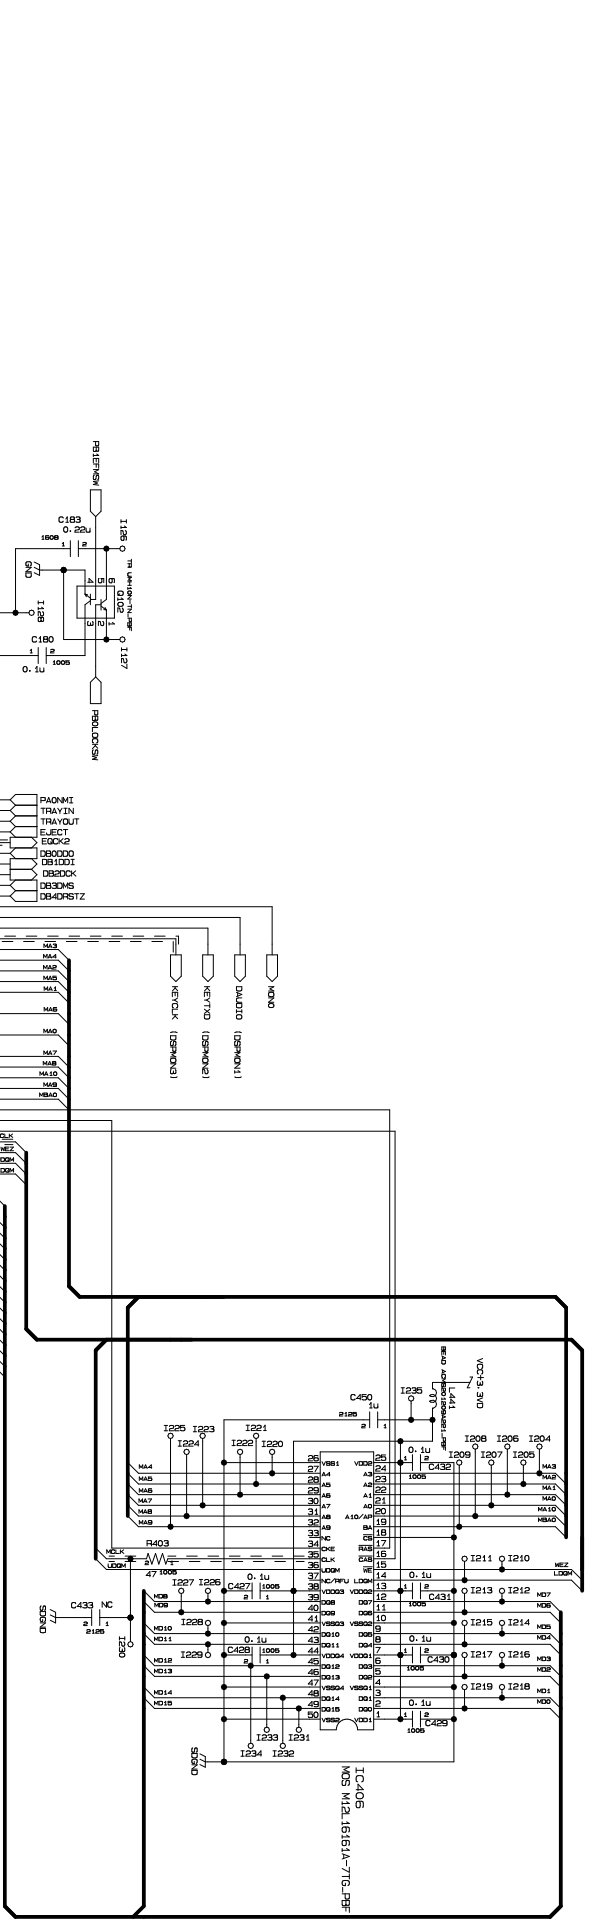

Model 1	ND-3530A	記号	記号
PWB	MAIN PWB	SP2	
PWB NO	7E230701		
PWA NO	PWA-3070		
Model code			
Sheet	1 / 3		
DATE	04.11.03	DRN	Eng
		Check	App

04.11.03

IC001	ND-3530A	SP2	記号	記号
PWB	MAIN PWB			
PWB NO	7E230701			
PWB NAME	PWA-3070			
Model code				
Sheet	2 / 3			
DATE	04.11.03			
DRN			Eng	Check
APP				

IC102	MOS UPD63641 (DSP) PBF
IC105	MOS W74LS161-7TG-95
IC106	MOS W74LS161-7TG-95
IC107	MOS W74LS161-7TG-95

Model code	ND-3530A	SP2	記号
PWB NO	MAIN PWB		
PWB NO	7E230701		
PWB NO	PWA-3070		
Sheet	3 / 3		
DATE	04.11.03		
DRWN		ENG	CHECK
			ADD