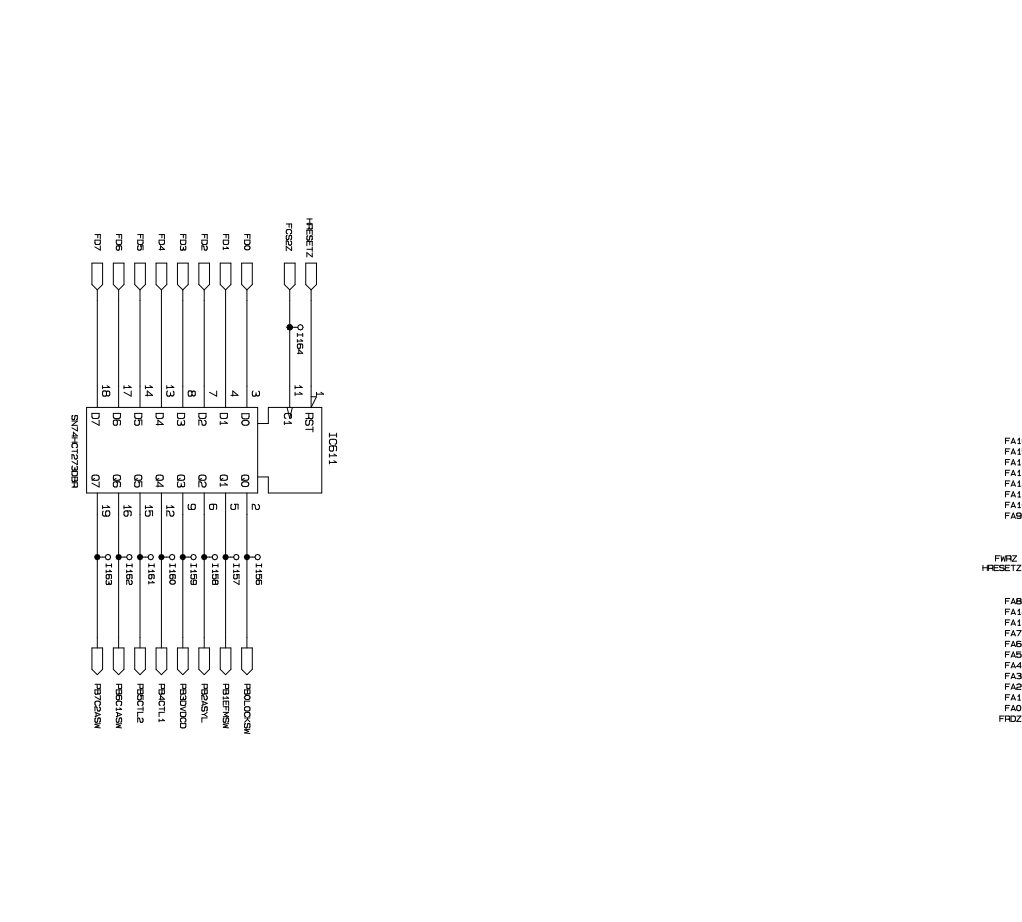

Model 1	ND-3530A	記号	記号
PWB	MAIN PWB	SP2	
PWB NO	7E230701		
PWA NO	PWA-3070		
Model code			
Sheet	1 / 3		
DATE	04.11.03	DRN	Eng
		Check	App

04.11.03

IC001	ND-3530A	SP2	記号	記号
PWB	MAIN PWB			
PWB NO	7E230701			
PWB NAME	PWA-3070			
Model code				
Sheet	2 / 3			
DATE	04.11.03			
DRN			Eng	Check
APP				

IC102	MOS UPD63641 (DSP) PBF
IC105	MOS W74LS161-7TG-95
IC106	MOS W74LS161-7TG-95
IC107	MOS W74LS161-7TG-95

Model code	ND-3530A	SP2	記号
PWB NO	MAIN PWB		
PWB NO	7E230701		
PWB NO	PWA-3070		
Sheet	3 / 3		
DATE	04.11.03		
DRWN		ENG	CHECK
			ADD