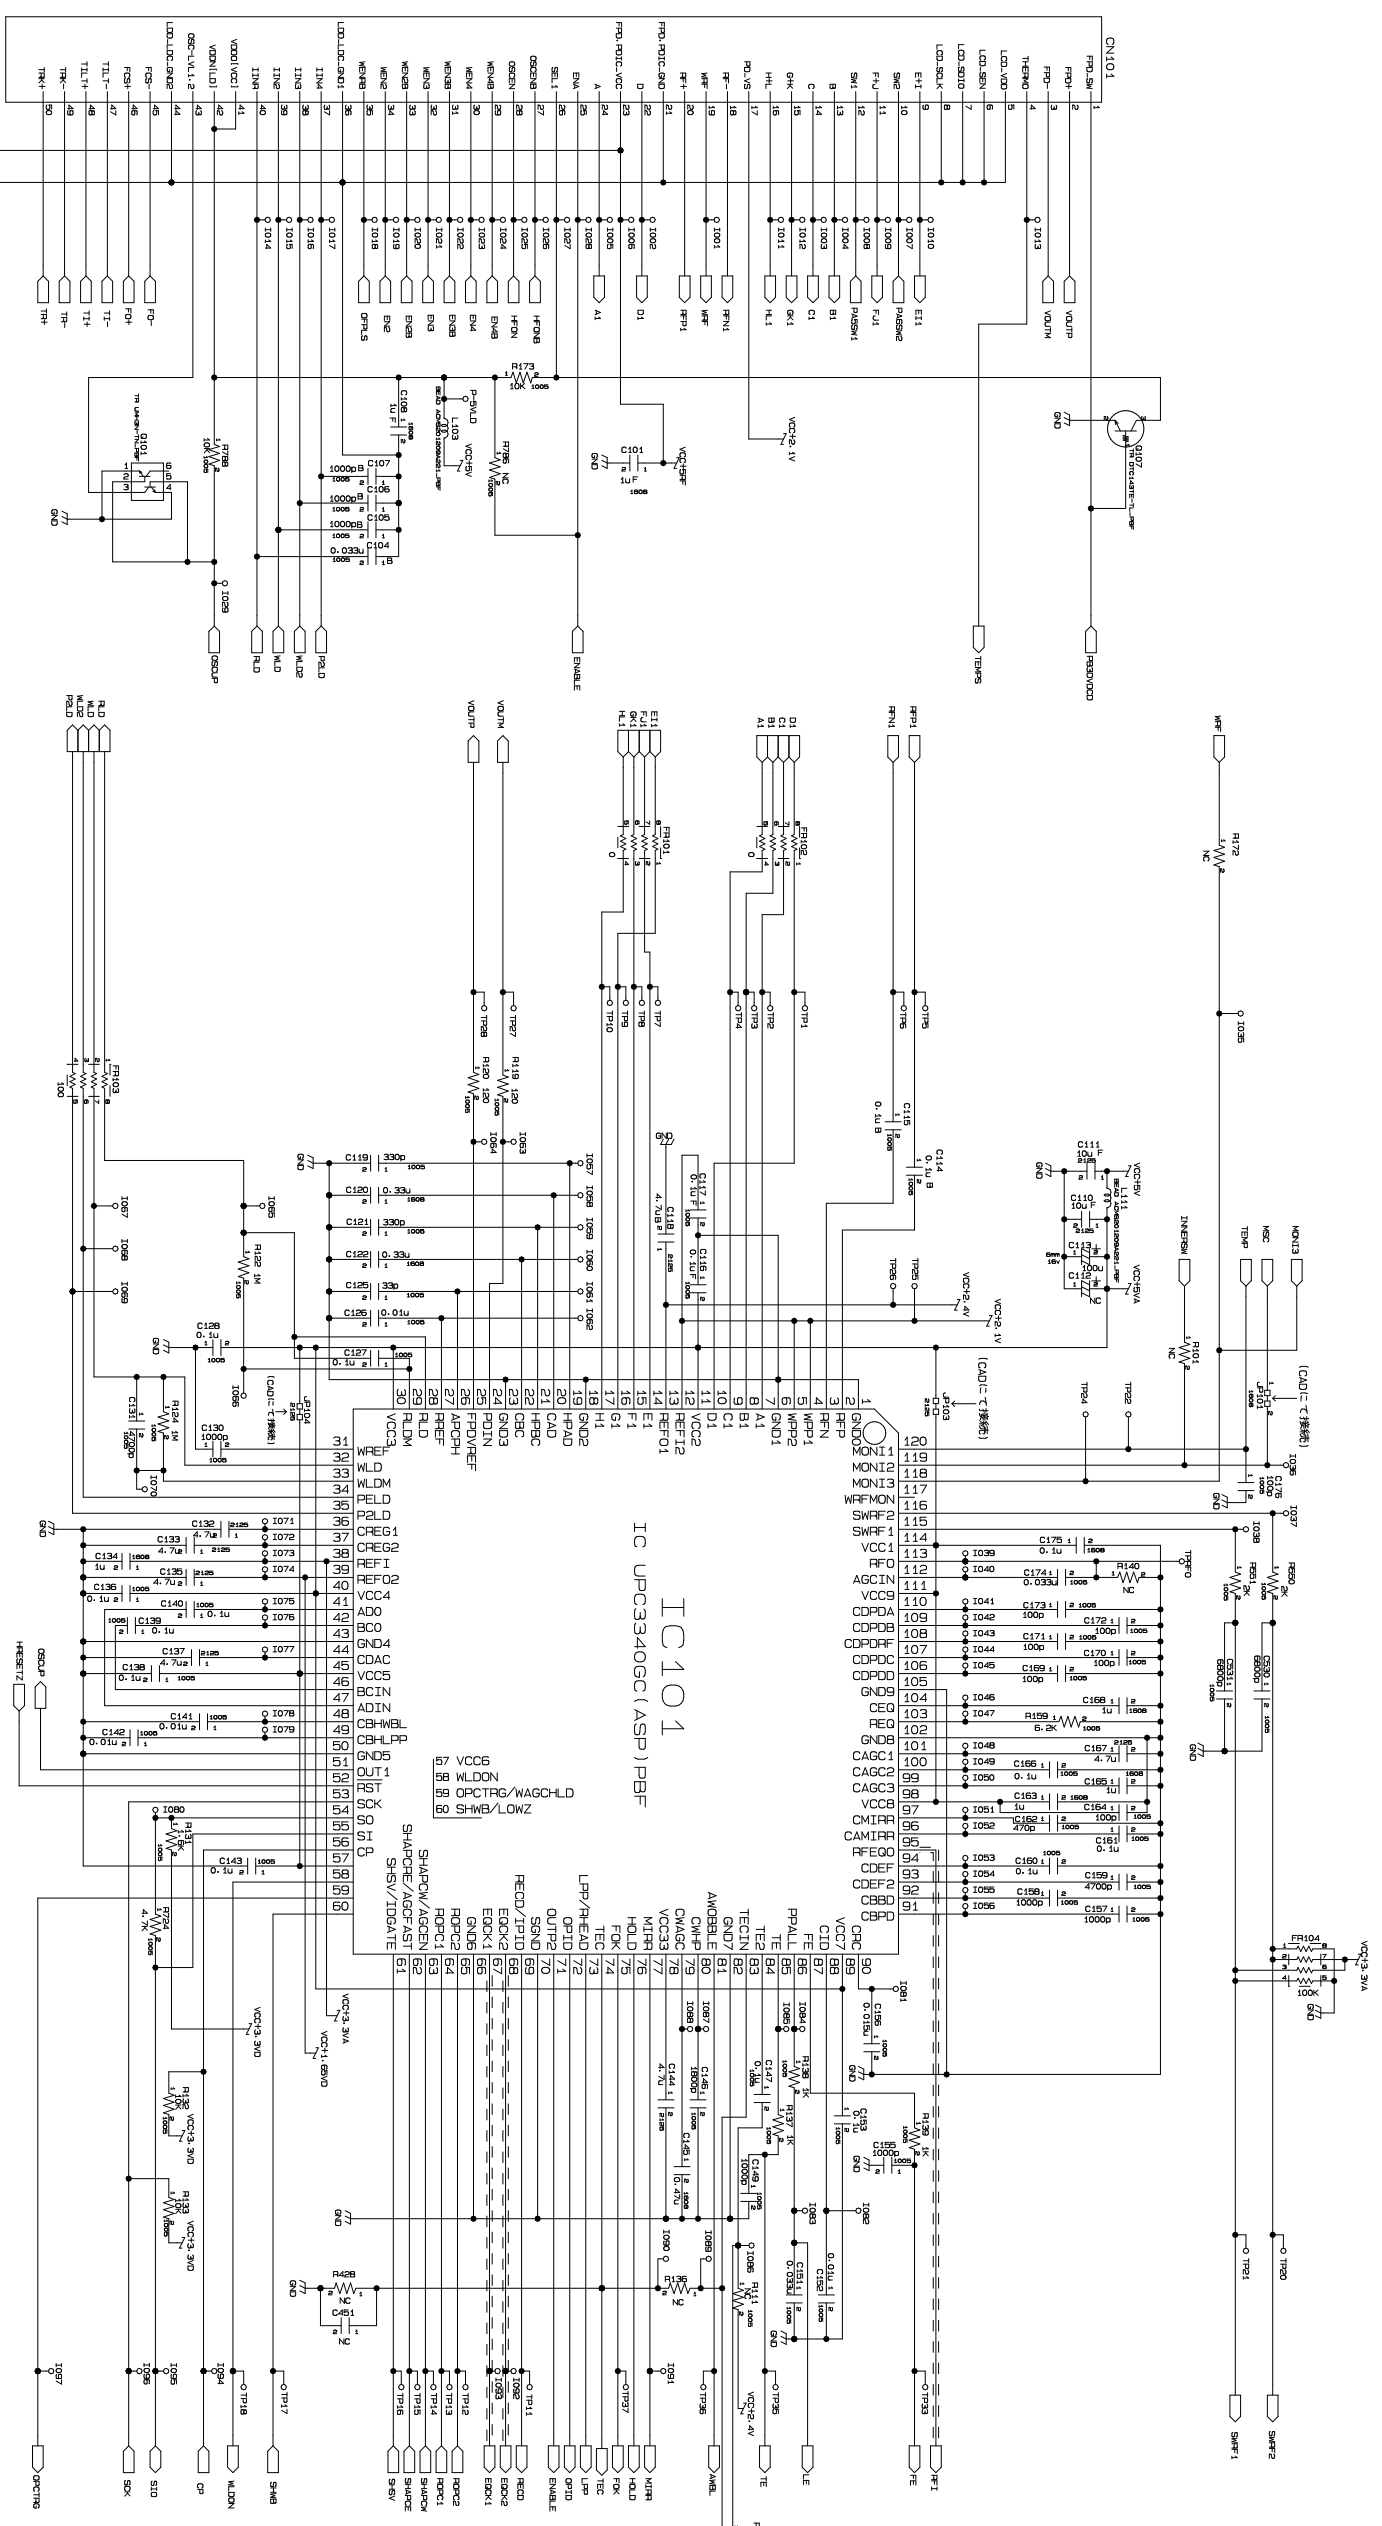

Model 1	ND-3530A	記号	記号
PWB	MAIN PWB	SP2	
PWB NO	7E230701		
PWA NO	PWA-3070		
Model code			
Sheet	1 / 3		
DATE	04.11.03	DRN	Eng
		Check	App

04.11.03

IC001	ND-3530A	SP2	記号	記号
PWB	MAIN PWB			
PWB NO	7E230701			
PWB NAME	PWA-3070			
Model code				
Sheet	2 / 3			
DATE	04.11.03			
DRN			Eng	Check
APP				

IC102	MOS UPD63641 (DSP) PBF
IC105	MOS W74LS161-7TG-95
IC106	MOS W74LS161-7TG-95
IC107	MOS W74LS161-7TG-95

Model code	ND-3530A	SP2	記号
PWB NO	MAIN PWB		
PWB NO	7E230701		
PWB NO	PWA-3070		
Sheet	3 / 3		
DATE	04.11.03		
DRWN		ENG	CHECK
			ADD