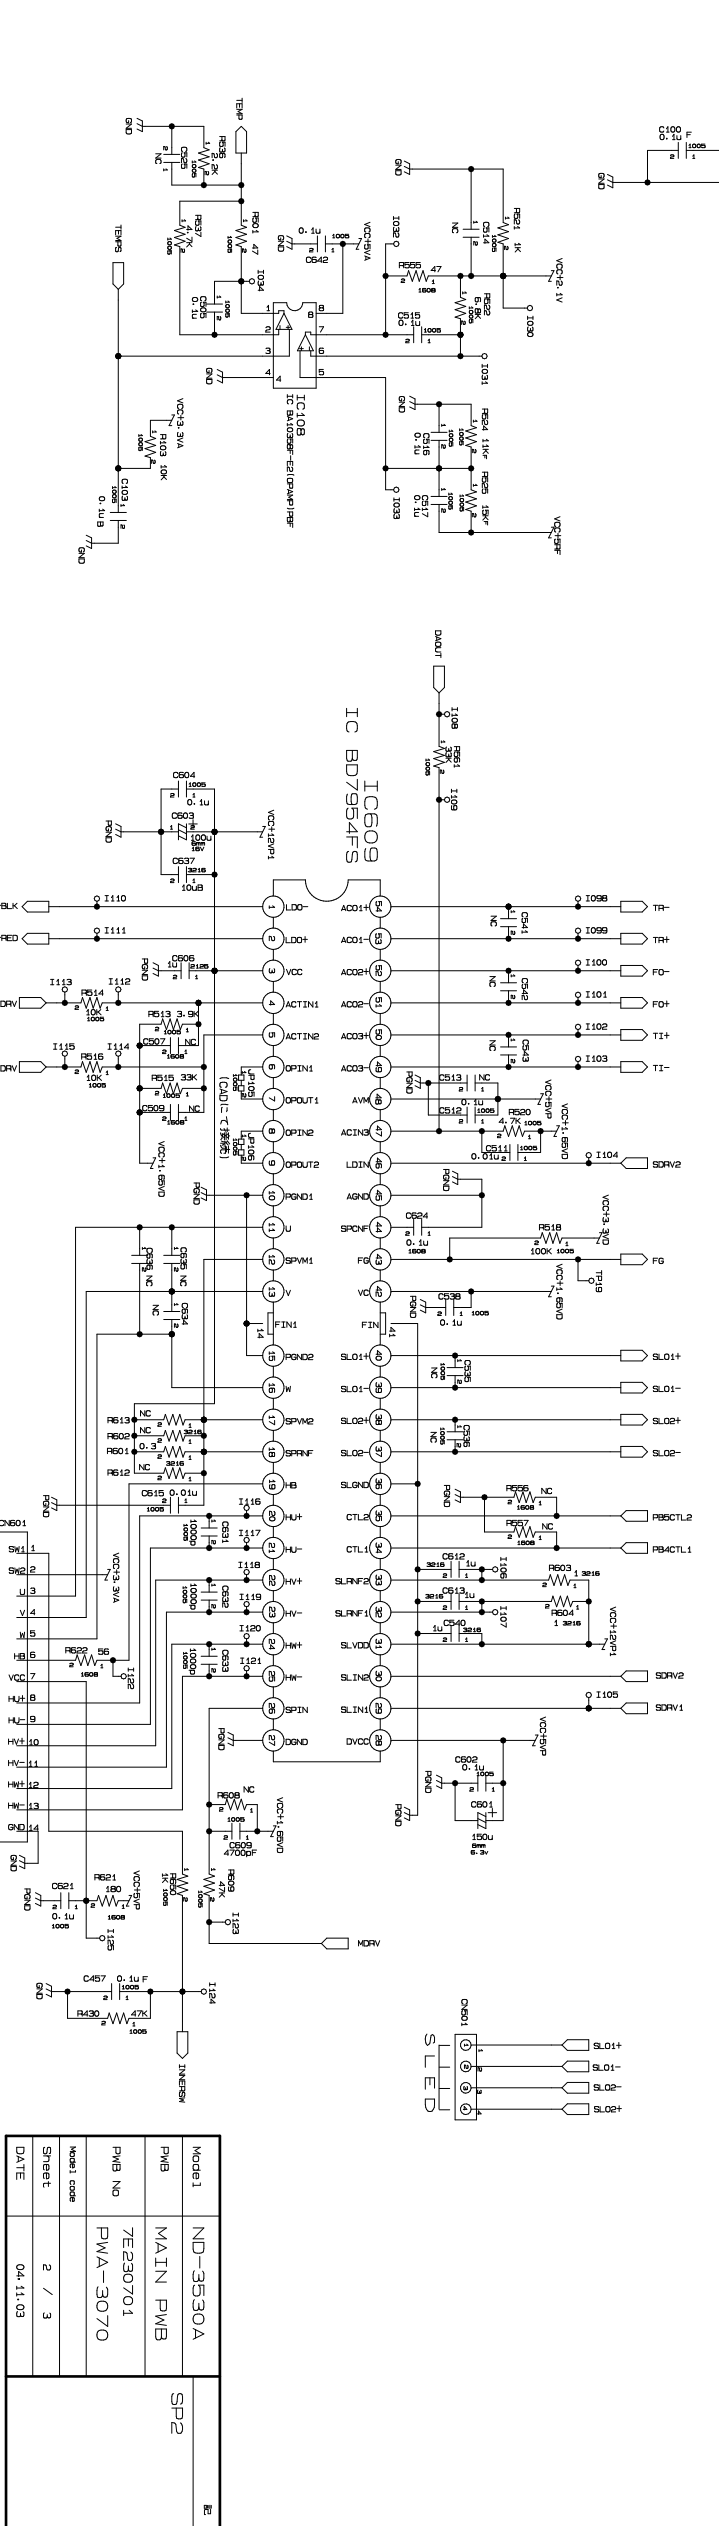

Model 1	ND-3530A	記号	記号
PWB	MAIN PWB	SP2	
PWB NO	7E230701		
PWA NO	PWA-3070		
Model code			
Sheet	1 / 3		
DATE	04.11.03	DRN	Eng
		Check	App

04.11.03

IC001	ND-3530A	SP2	記号	記号
PWB	MAIN PWB			
PWB NO	7E230701			
PWB NAME	PWA-3070			
Model code				
Sheet	2 / 3			
DATE	04.11.03			
DRN			Eng	Check
APP				

IC102	MOS UPD63641 (DSP) PBF
IC105	MOS W74LS161-7TG-95
IC106	MOS W74LS161-7TG-95
IC107	MOS W74LS161-7TG-95

Model code	ND-3530A	SP2	記号
PWB NO	MAIN PWB		
PWB NO	7E230701		
PWB NO	PWA-3070		
Sheet	3 / 3		
DATE	04.11.03		
DRWN		ENG	CHECK
			ADD