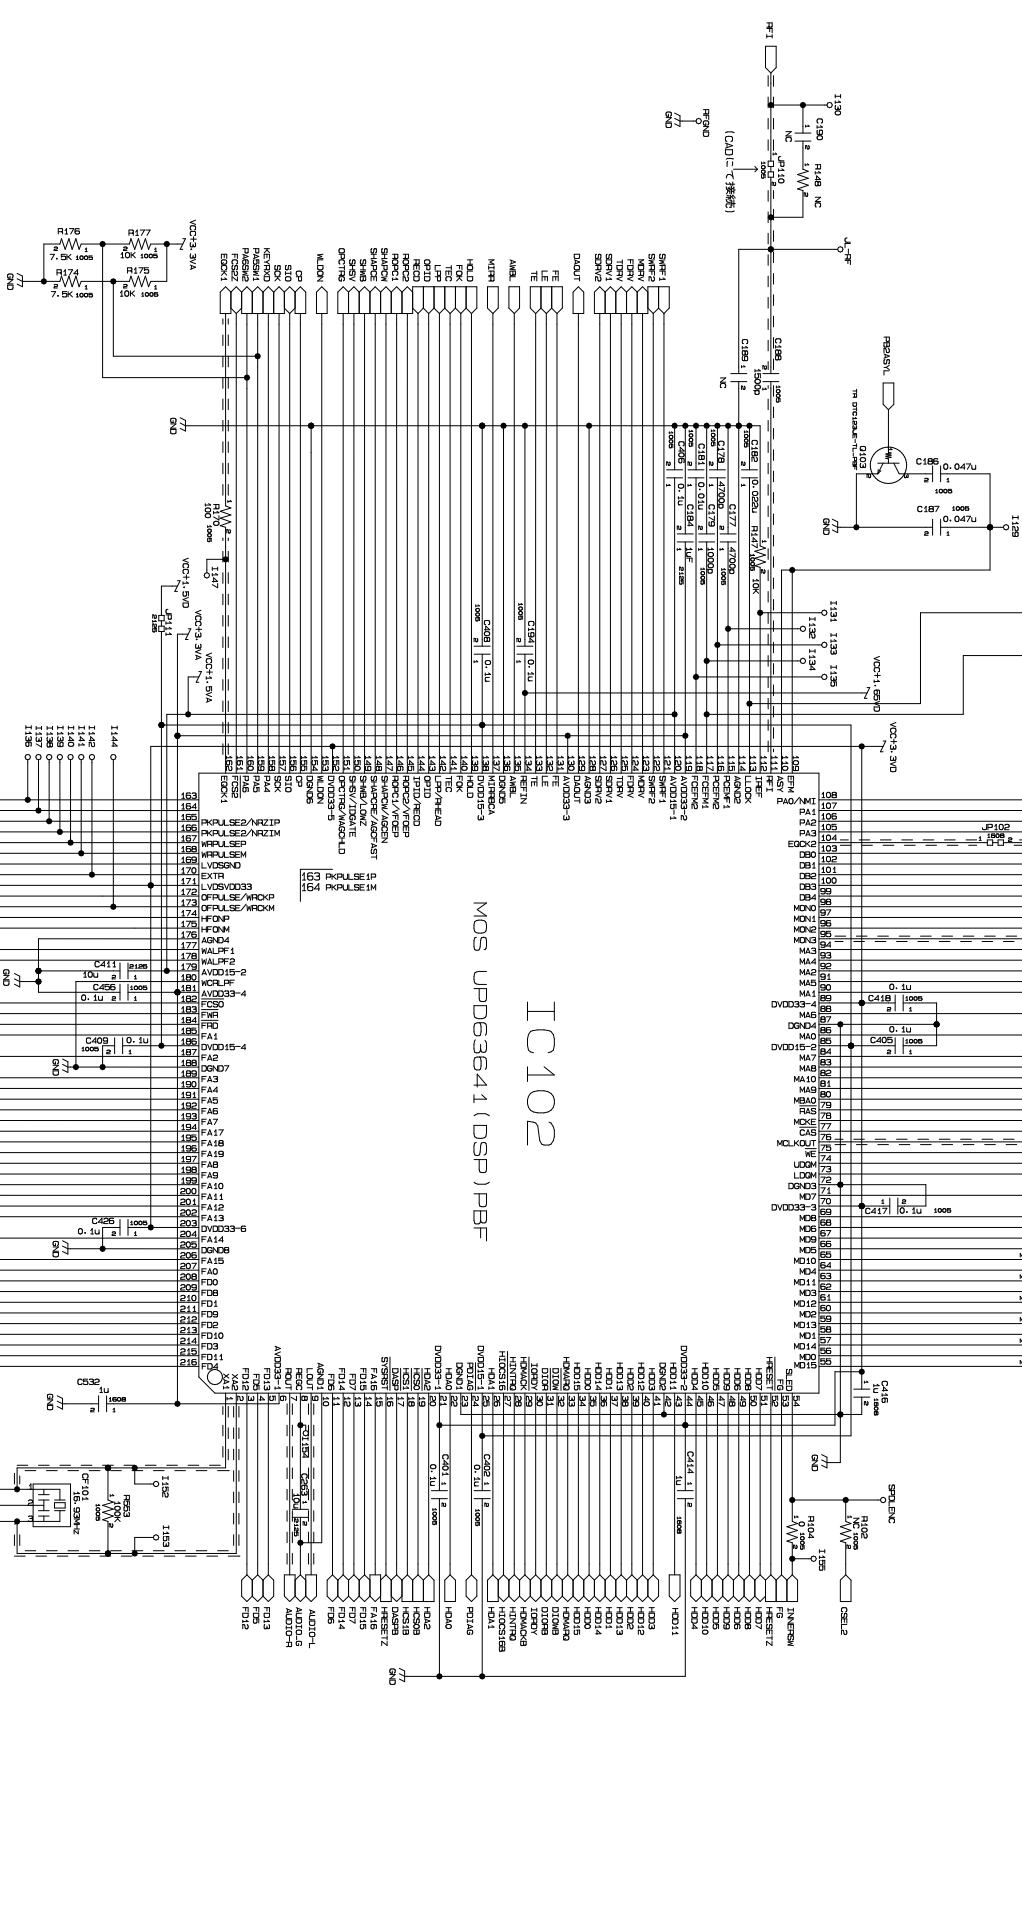

Model 1	ND-3530A	記号	記号
PWB	MAIN PWB	SP2	
PWB NO	7E230701		
PWA NO	PWA-3070		
Model code			
Sheet	1 / 3		
DATE	04.11.03	DRN	Eng
		Check	App

04.11.03

IC001	ND-3530A	SP2	記号	記号
PWB	MAIN PWB			
PWB NO	7E230701			
PWB NAME	PWA-3070			
Model code				
Sheet	2 / 3			
DATE	04.11.03			
DRN			Eng	Check
APP				

IC102	MOS UPD63641 (DSP) PBF
IC105	MOS W74LS161-7TG-95
IC106	MOS W74LS161-7TG-95
IC107	MOS W74LS161-7TG-95

Model code	ND-3530A	SP2	記号
PWB NO	MAIN PWB		
PWB NO	7E230701		
PWB NO	PWA-3070		
Sheet	3 / 3		
DATE	04.11.03		
DRWN		ENG	CHECK
			ADD