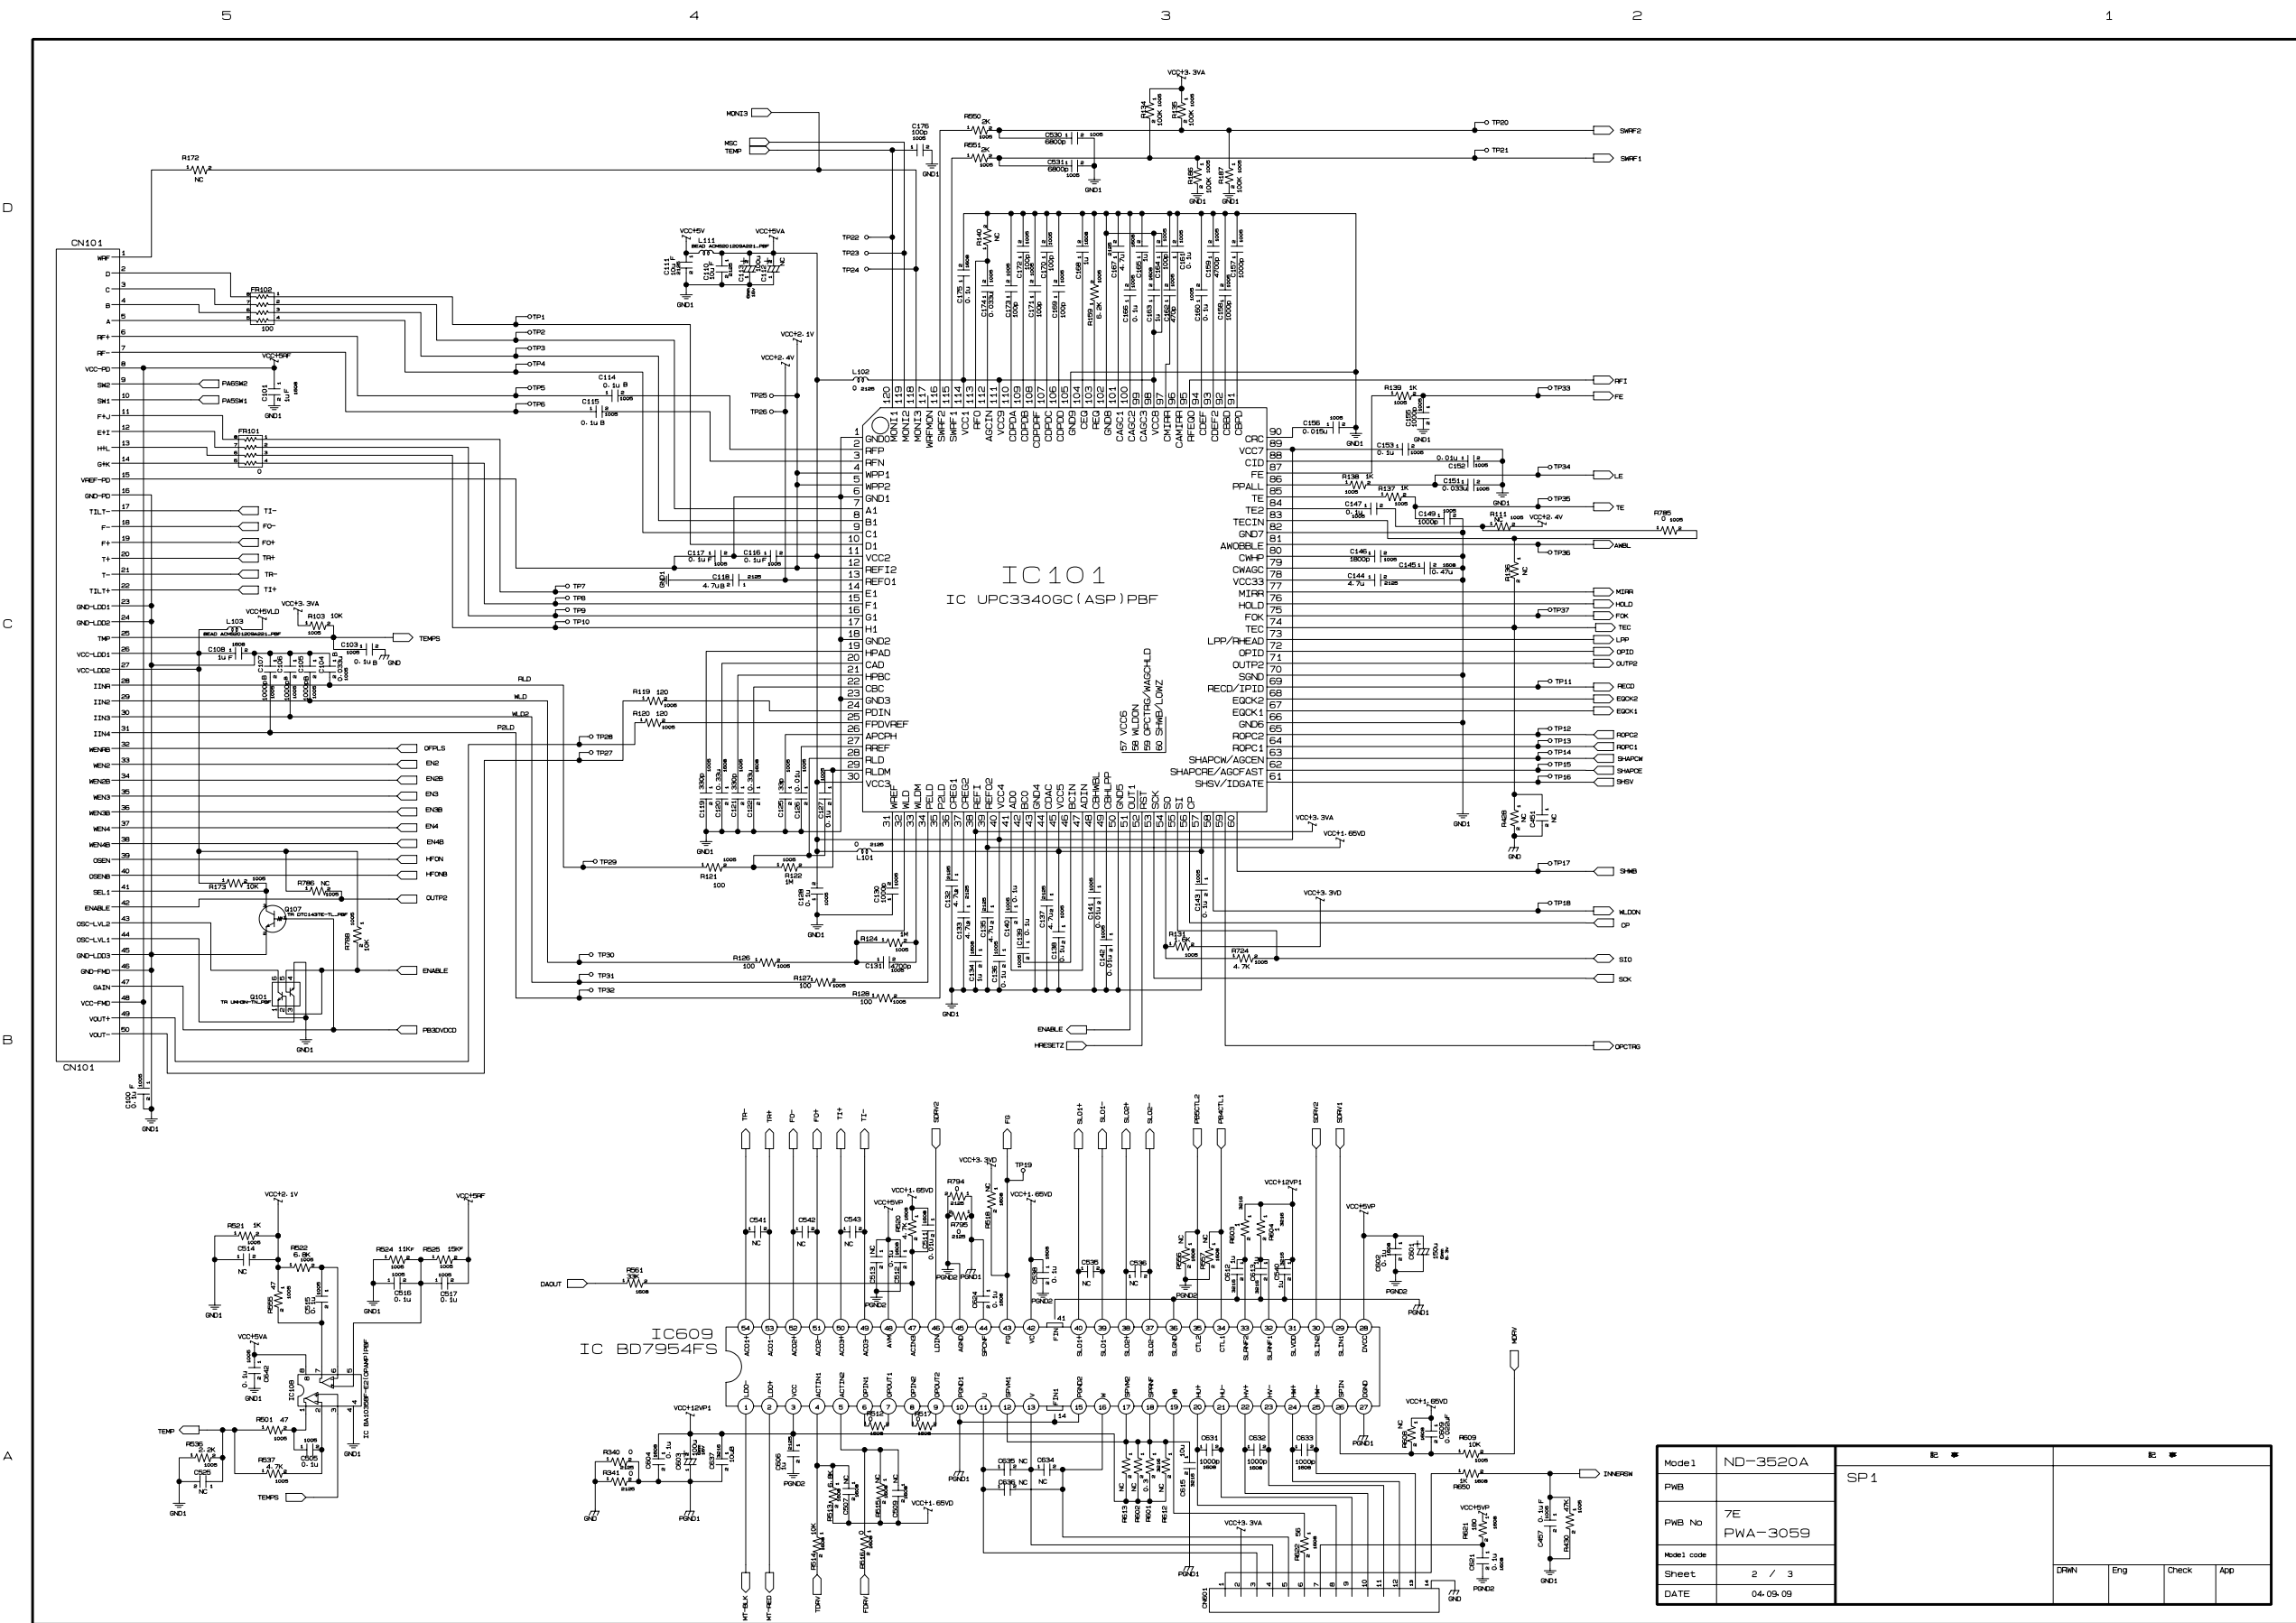

Mode1	ND-3520A	記号	記号
PWB		SP 1	
PWB No	7E		
	PWA-3059		
Model code			
Sheet	1 / 3		
DATE	04-09-09	DRN	Eng Check App

SP1 04.09.09

一点接続する

Model	ND-3520A	SP 1	
PWB			
PWB No	7E		
Model code	PWA-3059		
Sheet	2 / 3		
DATE	04-09-09		

A

Model	ND-3520A	SP1				
PWB						
PWB No	7E					
Model code	PWA-3059					
Sheet	3 / 3					
DATE	04.09.09					
				DRWN	Eng	Check
						App