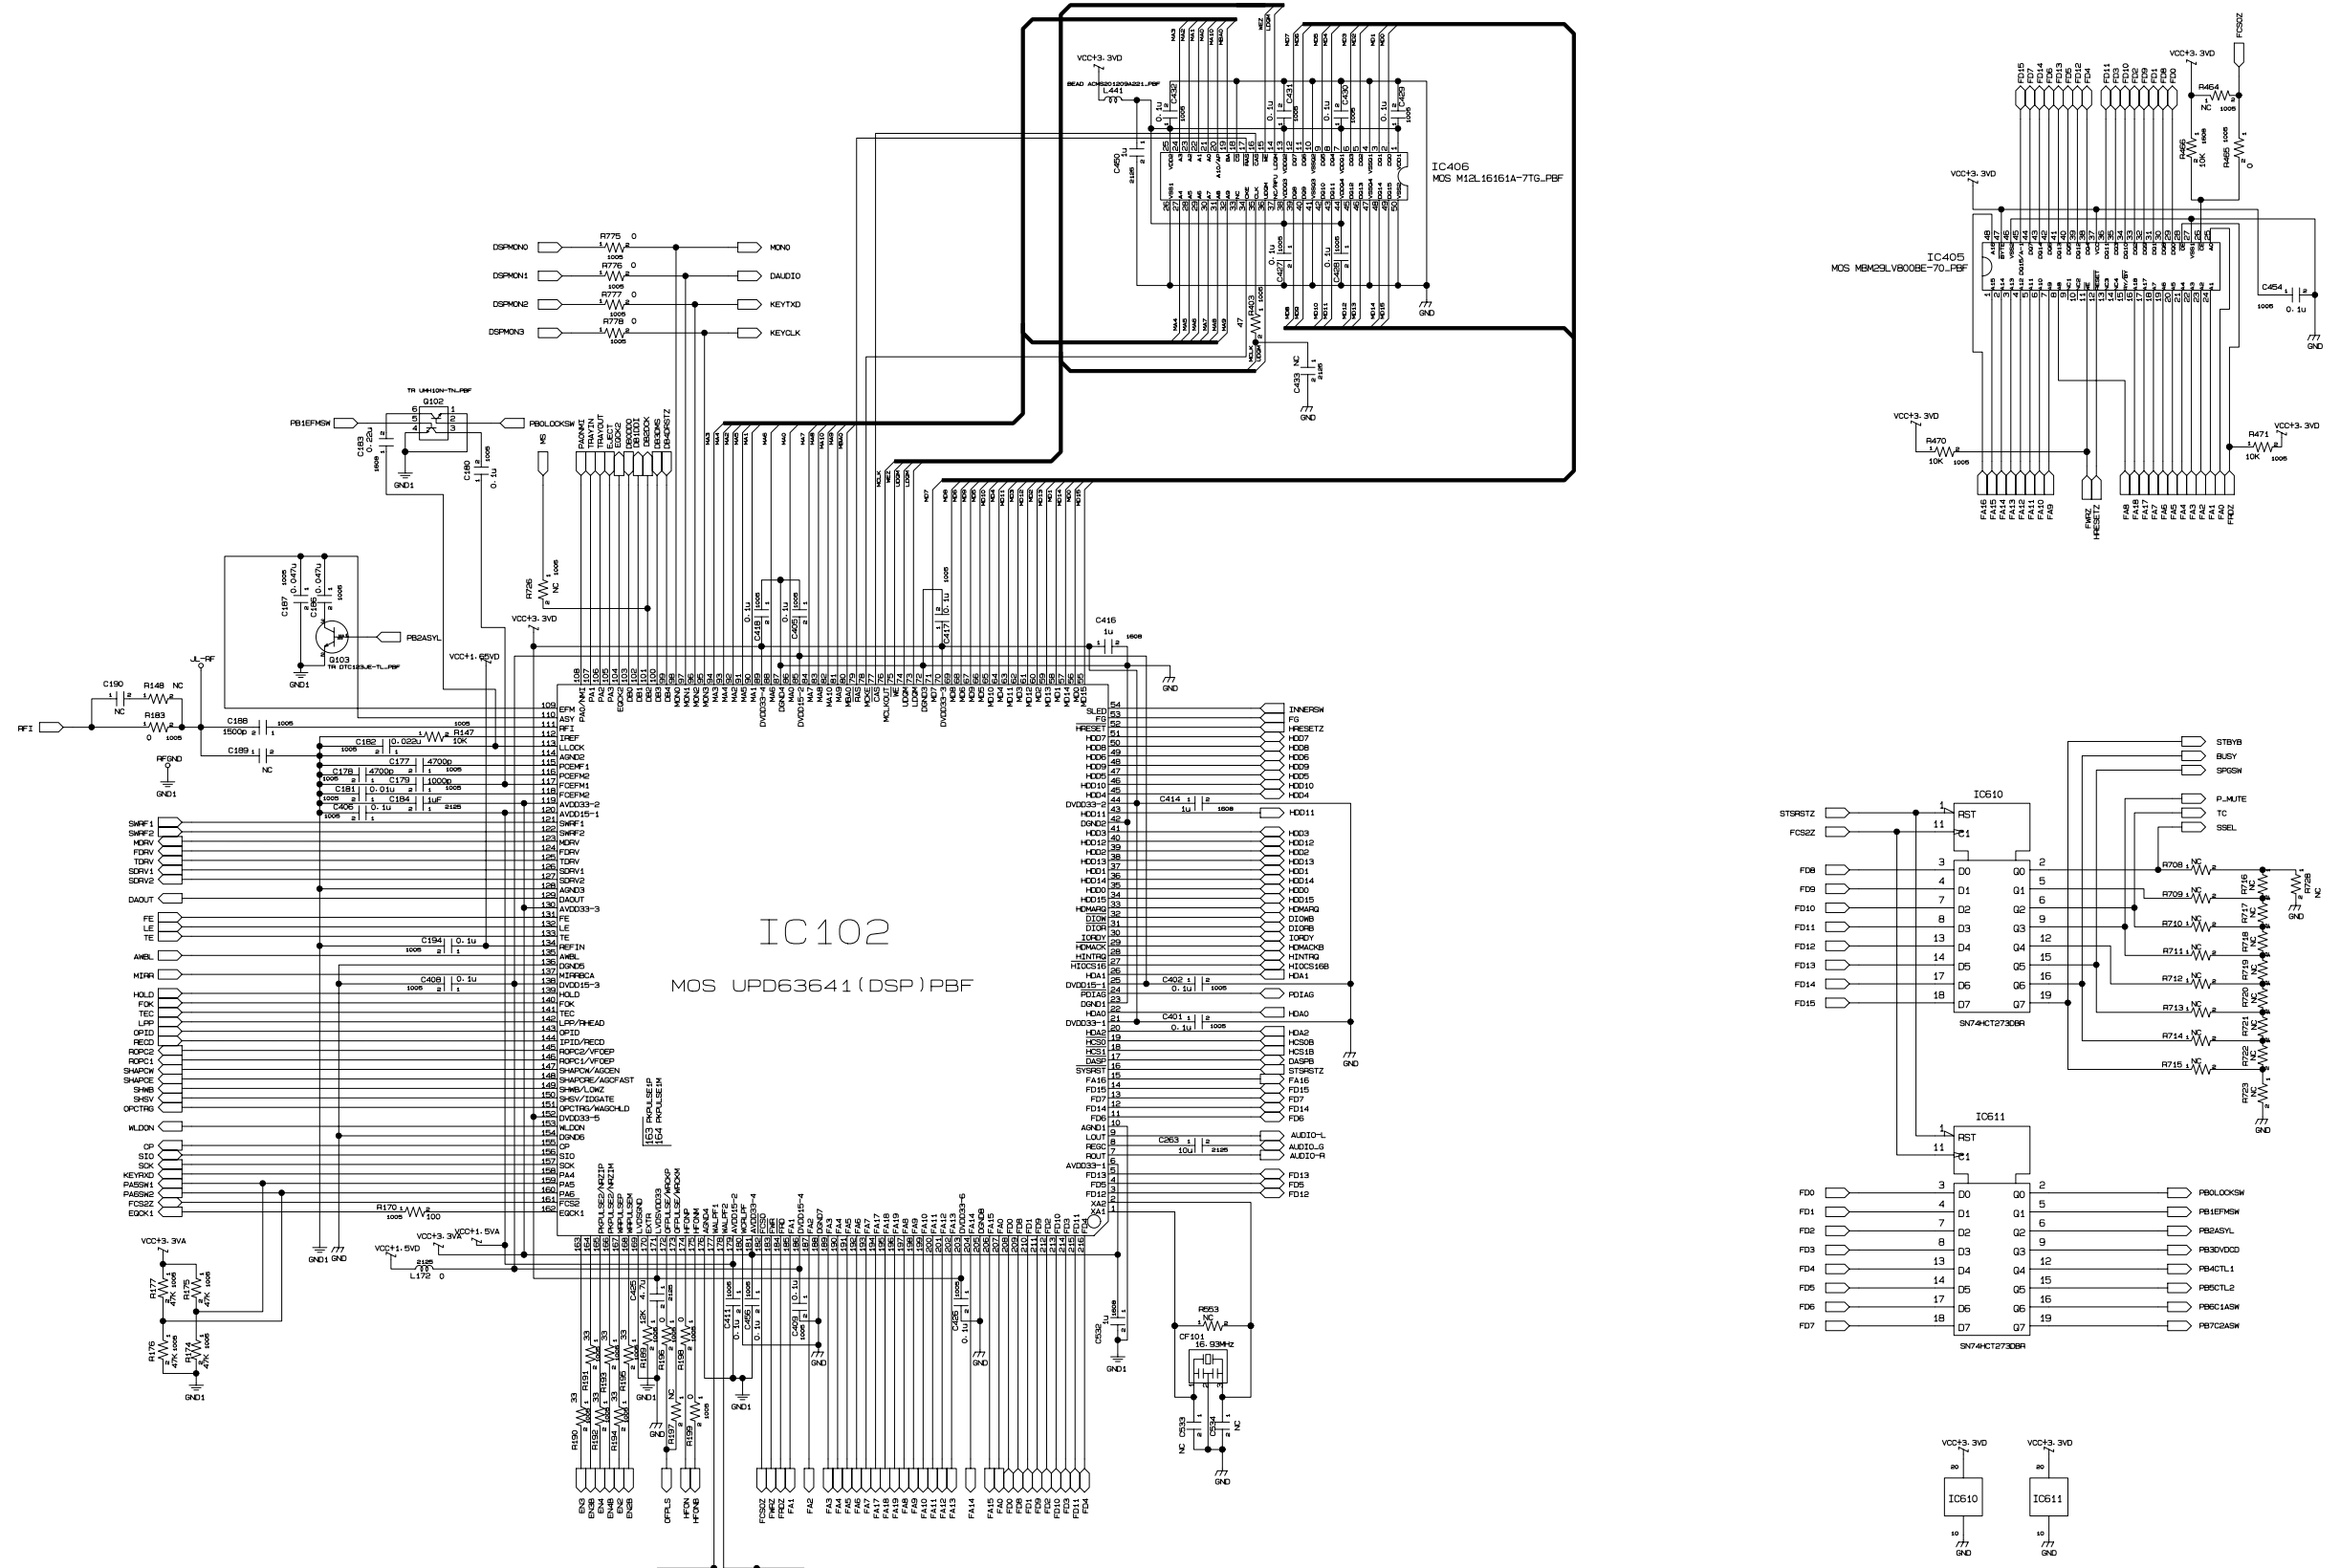

Mode1	ND-3520A	記号	記号
PWB		SP 1	
PWB No	7E		
	PWA-3059		
Model code			
Sheet	1 / 3		
DATE	04-09-09	DRN	Eng Check App

SP1 04.09.09

一点接続する

Model	ND-3520A	SP 1	
PWB			
PWB No	7E		
Model code	PWA-3059		
Sheet	2 / 3		
DATE	04-09-09		

A

Model	ND-3520A	SP1				
PWB						
PWB No	7E					
Model code	PWA-3059					
Sheet	3 / 3					
DATE	04.09.09					
				DRWN	Eng	Check
						App