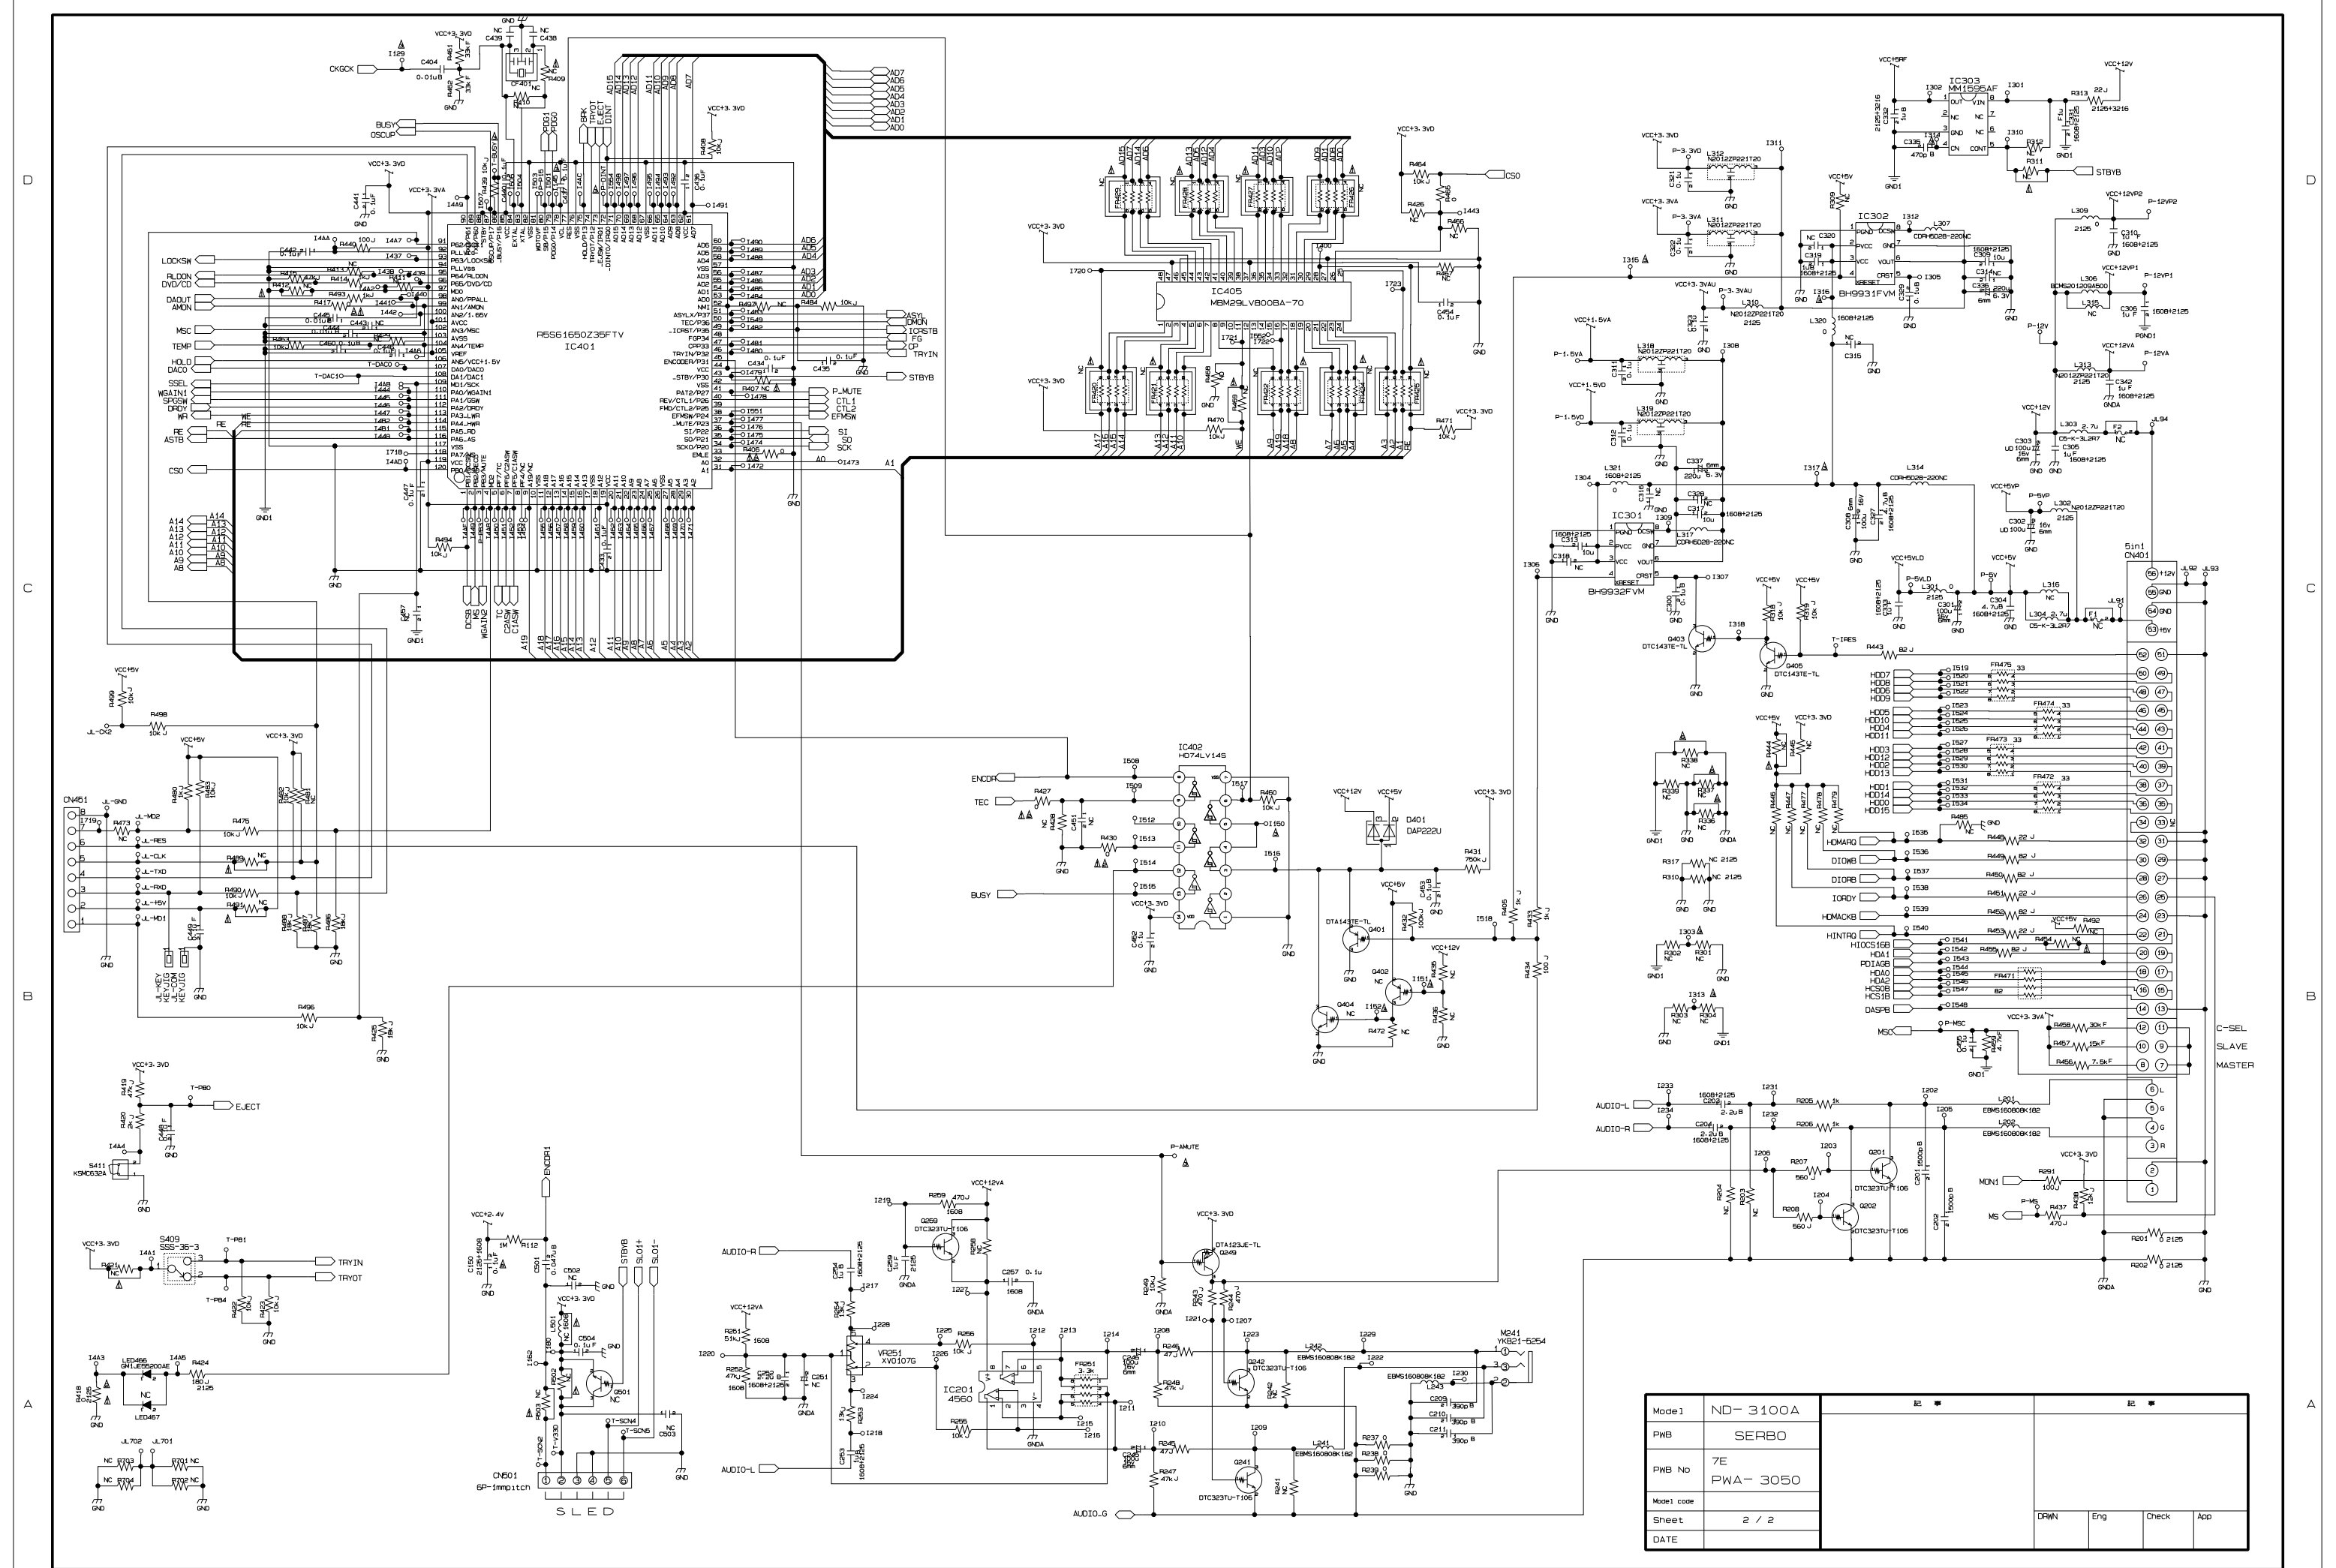

Model	ND-3100A	記事	記事
PWB	IDE BUS/AUDIO		
PWB No	7E		
	PWA-3050		
Model code			
Sheet	1 / 2		
DATE		Drwn	Eng
		Check	App

Mode1	ND- 3100A	№	№
PwB	SERBO		
PwB No	7E		
	PWA- 3050		
Model code			
Sheet	2 / 2	DRWN	Eng
DATE		Check	App