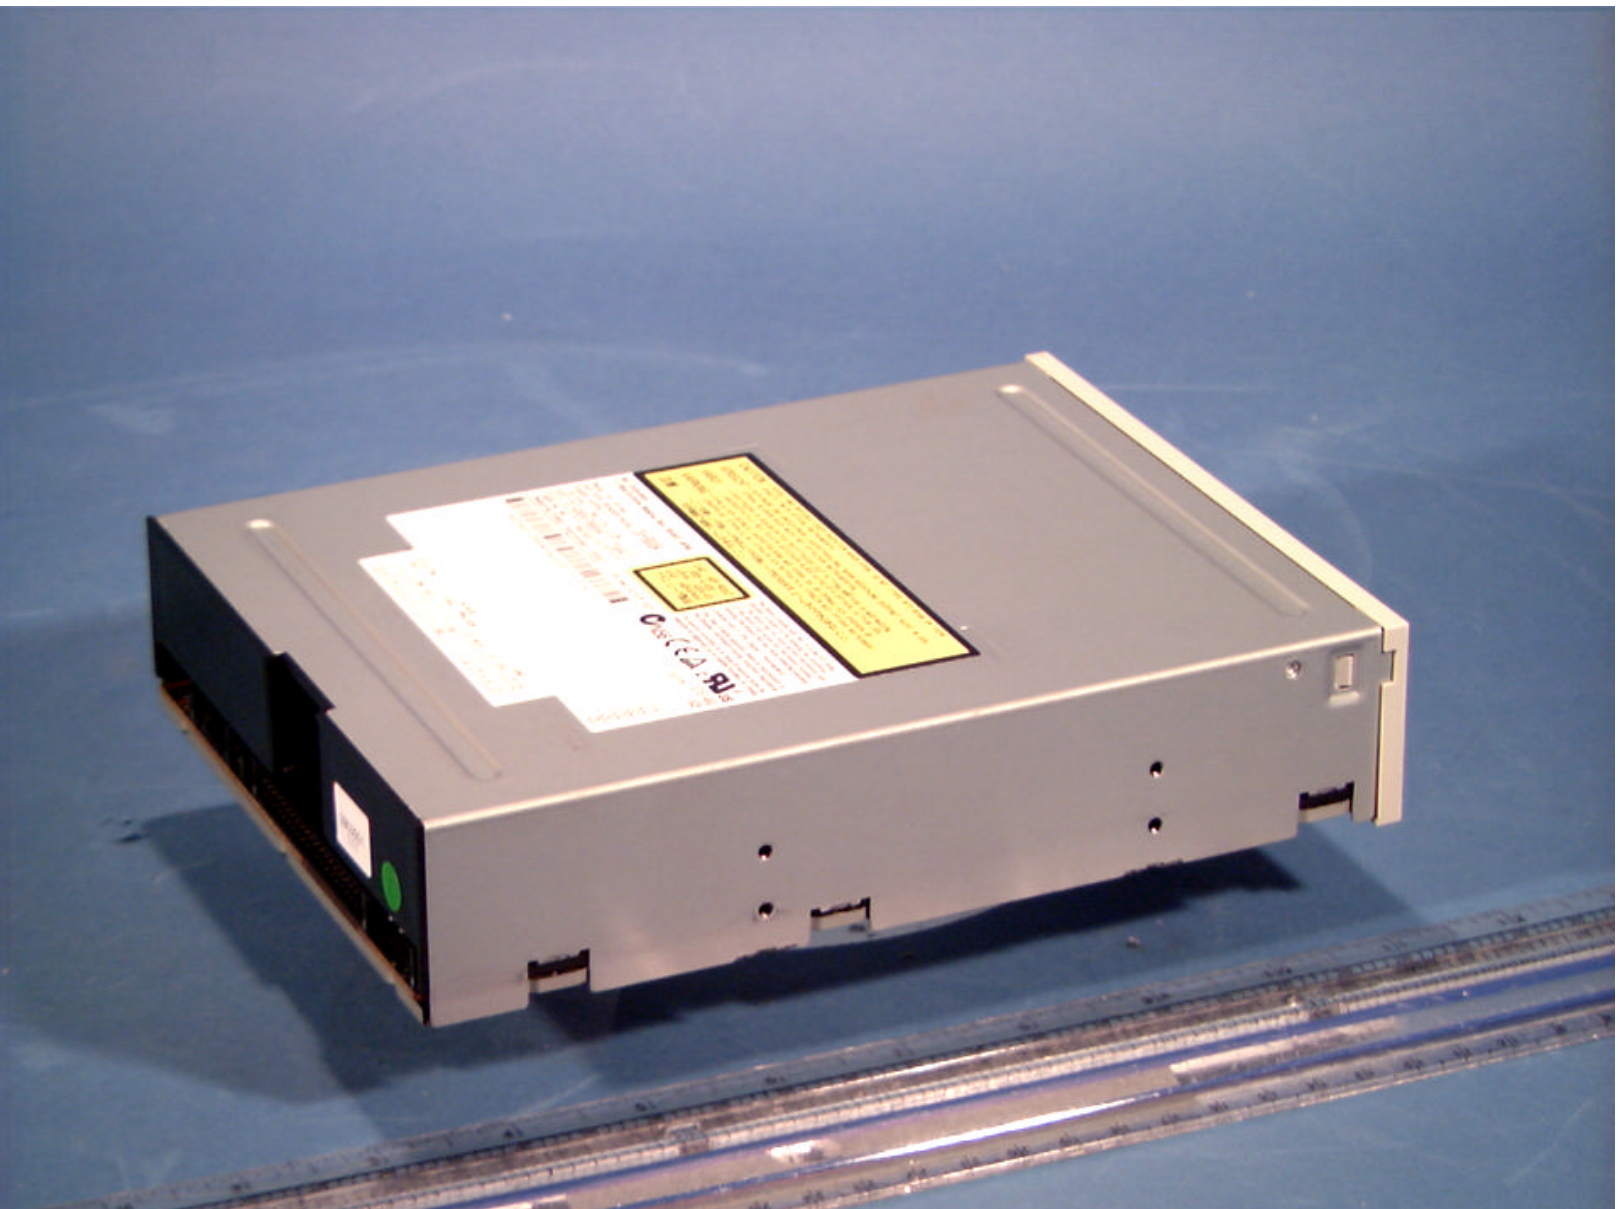

© 2000 PCTEST Lab

NEC FCC ID: A3DDV-5800A
Internal IDE DVD-ROM Drive Reader (Model: DV-5800A)

NVLAP Lab Code: 1004310

© 2000 PCTEST Lab

NEC FCC ID: A3DDV-5800A
Internal IDE DVD-ROM Drive Reader (Model: DV-5800A)

NVLAP Lab Code: 1004310

© 2000 PCTEST Lab

NEC FCC ID: A3DDV-5800A
Internal IDE DVD-ROM Drive Reader (Model: DV-5800A)

NVLAP Lab Code: 1004310

CAUTION - DIRECT AND PROLONGED EXPOSURE WITH SPIN. DO NOT STARE INTO BEAM OR VIEW DIRECTLY WITH OPTICAL INSTRUMENTS.
VORSICHT - STRIKT UND ANSCHAUEND LANGZEITIGES MIT BEAM ANSCHAUEN ODER LANGZEITIGES MIT OPTISCHEN INSTRUMENTEN ANSCHAUEN KANN ZUR AUGENVERLETZUNG FÜHREN.
VARO - SUORITUKSIEN JA KATKON SUORITUKSIEN KESTÄVÄKÄÄNTÄMÄÄN VOI TUHOA SILTÄINEN ALUEI KATKON OIKI OPTISIIEN INSTRUMENTIN KÄYTTÖKÄÄNTÄMÄÄN.
WARNING - OPTIC DOOR OPENING AND EXPOSURE WITH SPIN MAY CAUSE EYE INJURY. DO NOT STARE INTO BEAM OR VIEW DIRECTLY WITH OPTICAL INSTRUMENTS.
 注意 - 光の直射と長時間の観察は目を傷め、望遠鏡などの光学器具を用いて長時間観察を続けることは目の障害を引き起こす可能性があります。

NEC Corporation
 7-1, Showa-cho, Maebashi-Shi, Tokyo 165-8502, JAPAN
 MADE IN CHINA
 OUI SON RÉCEVEUR MODÈLE DV-5800A
 POUDRE SUPPLÉV
 OC-190 1.6W/12V 2.5A
 DC-110 2500V/5800A 1.6W
 JÉN
 SERIAL NO. 99C0001111
 Model: DV-5800A

OLD LABEL MODEL
 DV-5800A
 DV-5800A
 75X110

US part. # 615 023
 #03821056*09C0001111*

UL
CNS156 **CE** **UL**
 2207TH 8151403
 ST

DIGITAL	SLAVE
OUT	CONTROL
LINE OUT	THINSTER
1 2 3	4 5 6 7 8 9 10
10 11	12 13 14 15