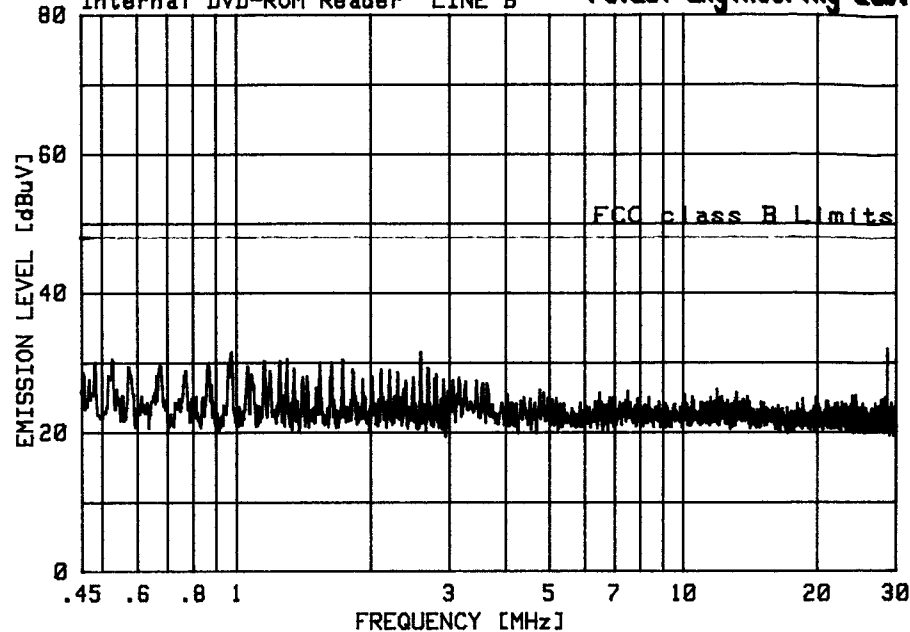

NEC FCC ID: A3DDV-5800A FCC/B
Internal DVD-ROM Reader LINE A

PCTEST Engineering Lab.

No.	Freq. [MHz]	Quasi-Pk [dBuV]	Average [dBuV]	QP-AV [dB]	Emission [dBuV]	Limit [dBuV]	Margin [dB]
1	.968	30.67	-	-	30.67	48.00	-17.33
2	.861	29.25	-	-	29.25	48.00	-18.75
3	1.723	29.74	-	-	29.74	48.00	-18.26
4	2.588	30.19	-	-	30.19	48.00	-17.81
5	28.639	31.27	-	-	31.27	48.00	-16.73
6	1.148	29.75	-	-	29.75	48.00	-18.25
7	1.244	29.01	-	-	29.01	48.00	-18.99
8	.573	28.08	-	-	28.08	48.00	-19.92
9	1.340	27.15	-	-	27.15	48.00	-20.85
10	1.627	29.17	-	-	29.17	48.00	-18.83

NEC FCC ID: A3DDV-5800A FCC/B
Internal DVD-ROM Reader LINE B

PCTEST Engineering Lab.

No.	Freq. [MHz]	Quasi-Pk [dBuV]	Average [dBuV]	QP-AV [dB]	Emission [dBuV]	Limit [dBuV]	Margin [dB]
1	28.638	31.35	-	-	31.35	48.00	-16.65
2	.968	30.54	-	-	30.54	48.00	-17.46
3	2.588	29.94	-	-	29.94	48.00	-18.06
4	.537	24.61	-	-	24.61	48.00	-23.39
5	1.291	28.06	-	-	28.06	48.00	-19.94
6	1.723	29.94	-	-	29.94	48.00	-18.06
7	1.148	29.68	-	-	29.68	48.00	-18.32
8	1.244	29.02	-	-	29.02	48.00	-18.98
9	.477	24.36	-	-	24.36	48.00	-23.64
10	1.531	28.39	-	-	28.39	48.00	-19.61