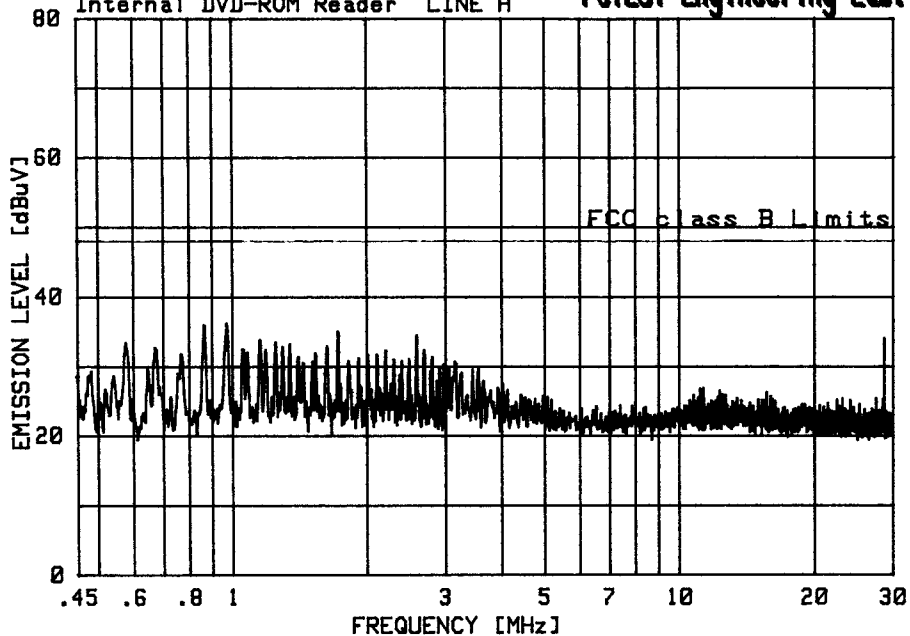

NEC FCC ID: A3DDV-5800A FCC/B
Internal DVD-ROM Reader LINE A

PCTEST Engineering Lab.

No.	Freq. [MHz]	Quasi-Pk [dBuV]	Average [dBuV]	QP-AV [dB]	Emission [dBuV]	Limit [dBuV]	Margin [dB]
1	.968	30.67	-	-	30.67	48.00	-17.33
2	.861	29.25	-	-	29.25	48.00	-18.75
3	1.723	29.74	-	-	29.74	48.00	-18.26
4	2.588	30.19	-	-	30.19	48.00	-17.81
5	28.639	31.27	-	-	31.27	48.00	-16.73
6	1.148	29.75	-	-	29.75	48.00	-18.25
7	1.244	29.01	-	-	29.01	48.00	-18.99
8	.573	28.08	-	-	28.08	48.00	-19.92
9	1.340	27.15	-	-	27.15	48.00	-20.85
10	1.627	29.17	-	-	29.17	48.00	-18.83

NEC FCC ID: A3DDV-5800A FCC/B
Internal DVD-ROM Reader LINE B

PCTEST Engineering Lab.

No.	Freq. [MHz]	Quasi-Pk [dBuV]	Average [dBuV]	QP-AV [dB]	Emission [dBuV]	Limit [dBuV]	Margin [dB]
1	28.638	31.35	-	-	31.35	48.00	-16.65
2	.968	30.54	-	-	30.54	48.00	-17.46
3	2.588	29.94	-	-	29.94	48.00	-18.06
4	.537	24.61	-	-	24.61	48.00	-23.39
5	1.291	28.06	-	-	28.06	48.00	-19.94
6	1.723	29.94	-	-	29.94	48.00	-18.06
7	1.148	29.68	-	-	29.68	48.00	-18.32
8	1.244	29.02	-	-	29.02	48.00	-18.98
9	.477	24.36	-	-	24.36	48.00	-23.64
10	1.531	28.39	-	-	28.39	48.00	-19.61