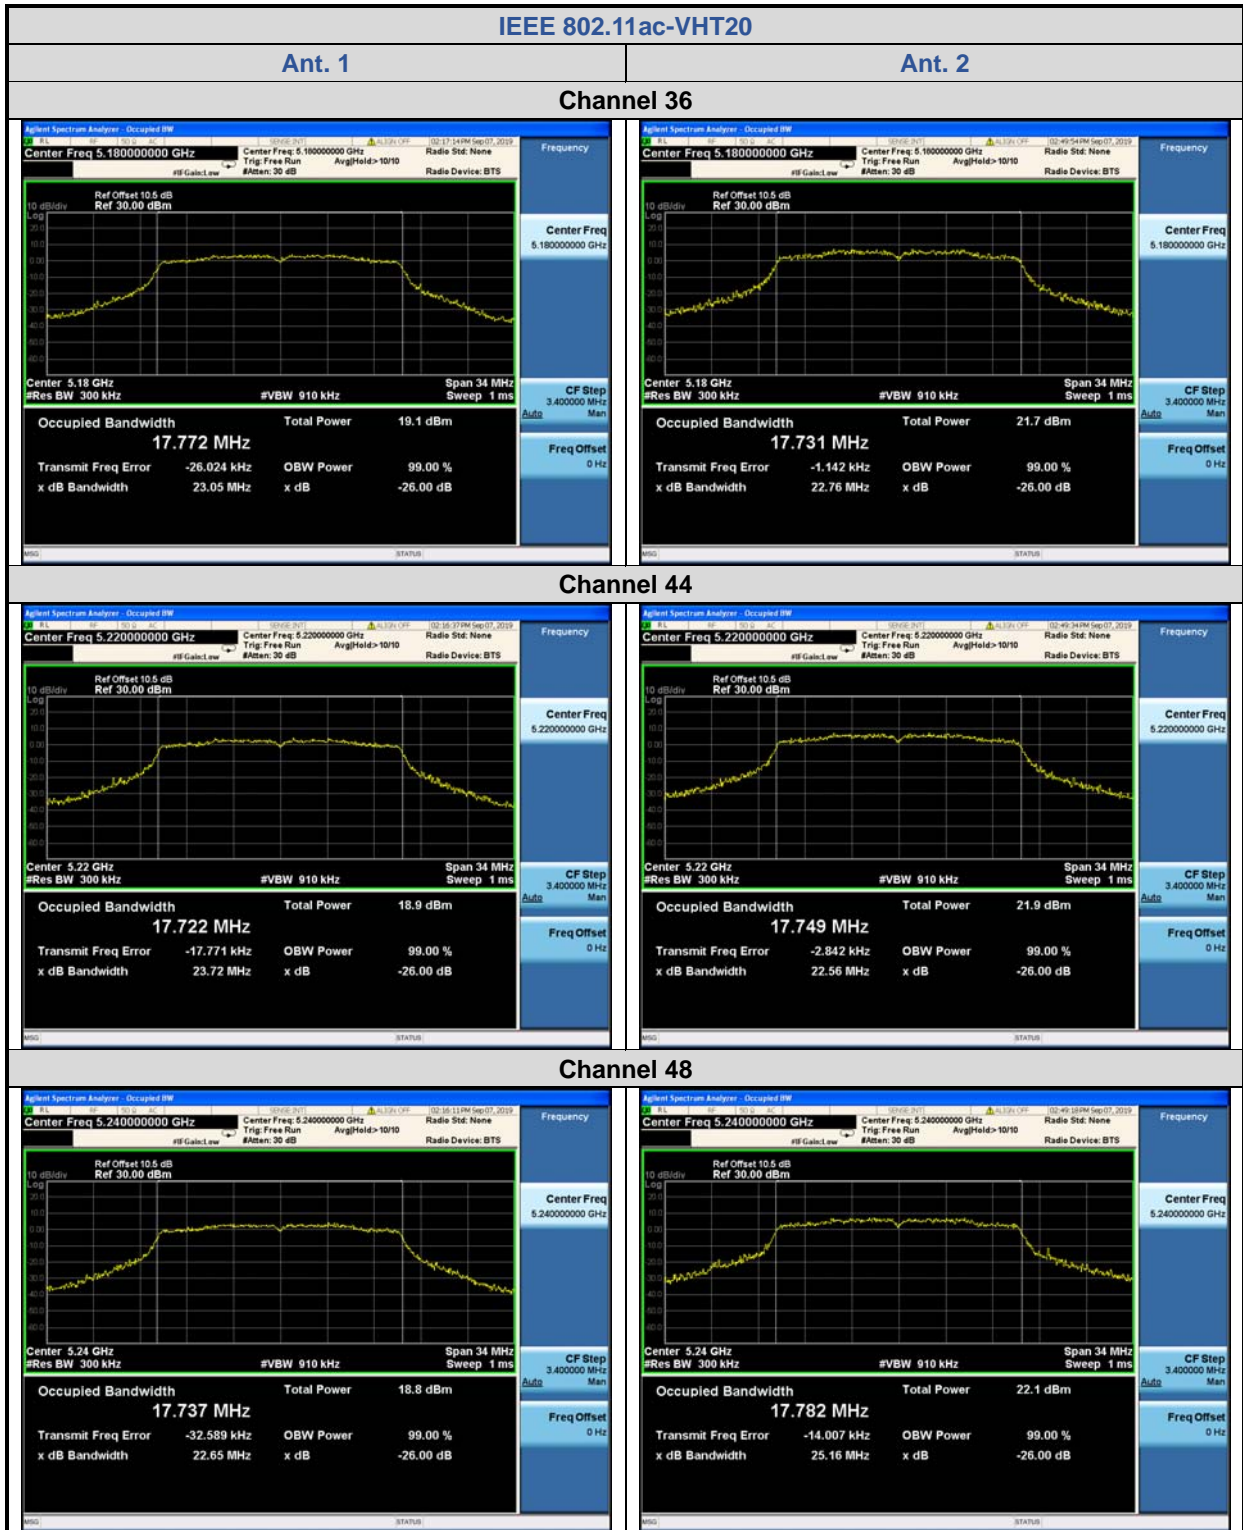

## IEEE 802.11ac-VHT20

Ant. 1

Ant. 2