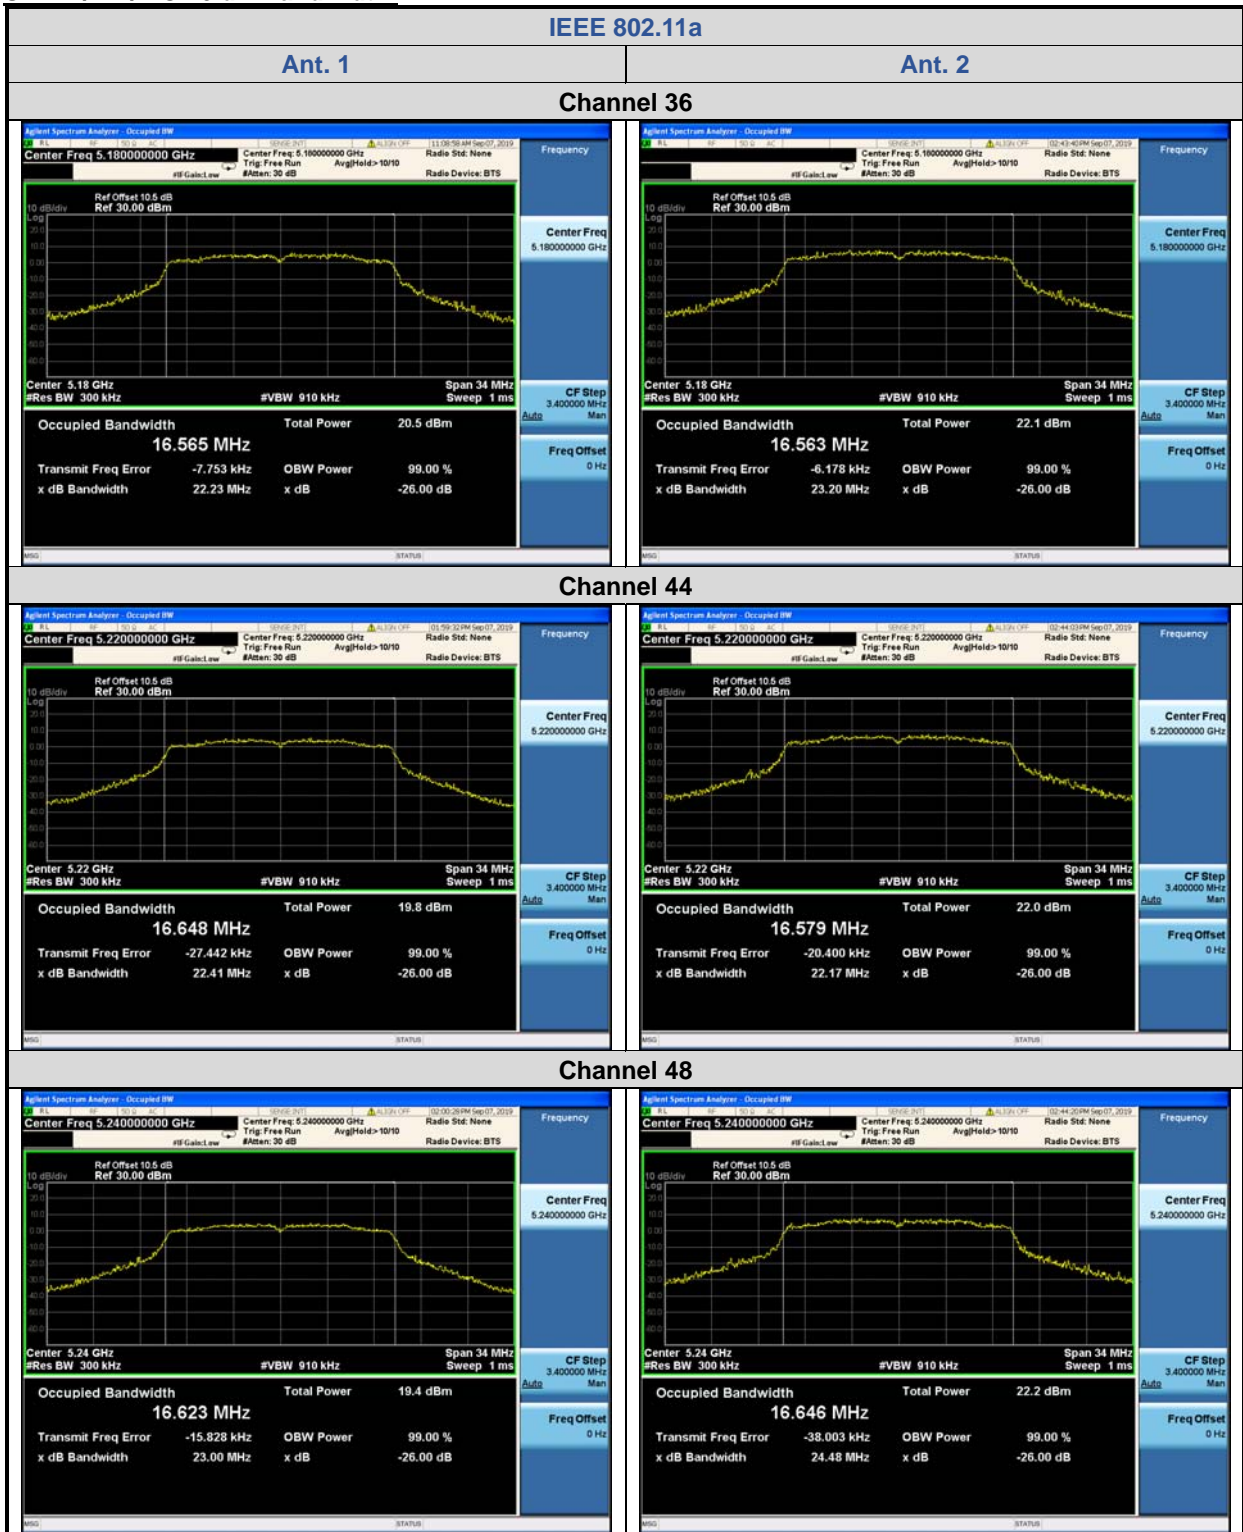

## U-NII-1/-2A/-2C 26 dB Bandwidth:

## IEEE 802.11a

Ant. 1

Ant. 2