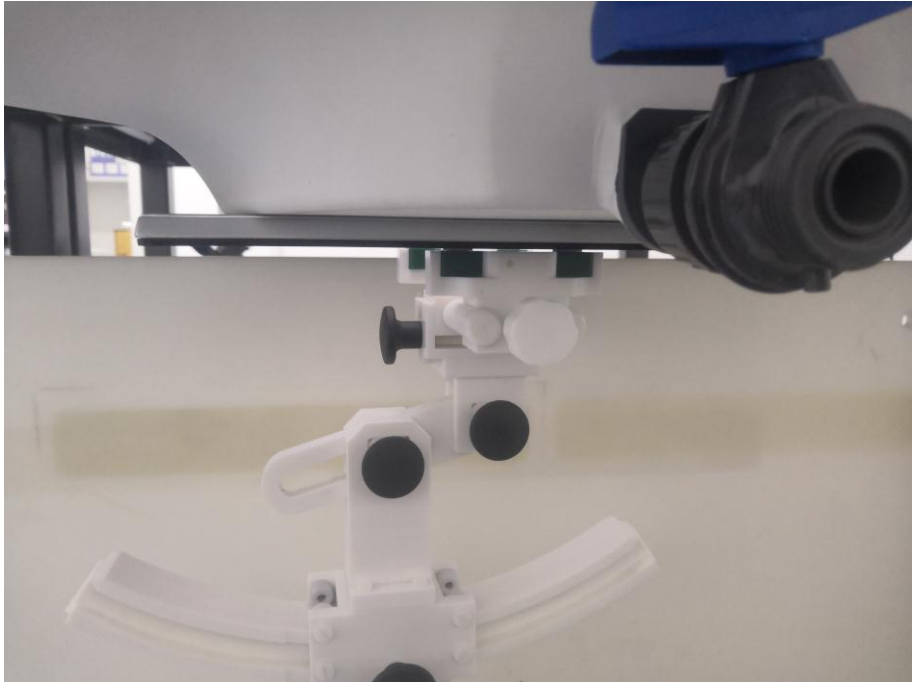

SAR TEST SETUP PHOTOS

Back Side (0mm)

Top Edge (0mm)